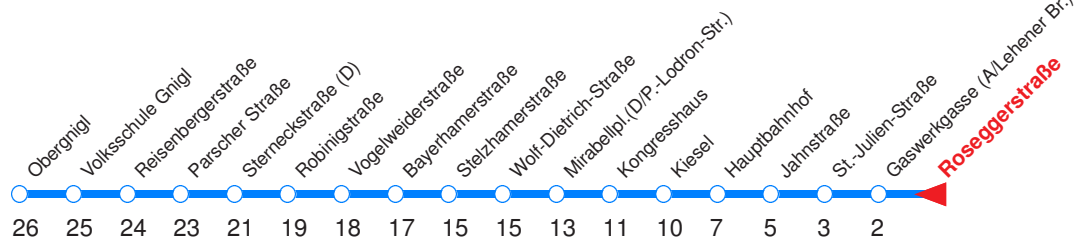

s : Fährt ab Mirabellplatz weiter nach Salzburg-Süd!

M : Fährt ab Mirabellplatz weiter zur Polizeidirektion!

Nächste Vorverkaufsstelle: **Trafik Baschlberger, R.-Biebl-Str. 24**

Ohne Gewähr. Für versäumte Anschlüsse wird nicht gehaftet! Sonderfahrpläne am 24.12.16, 31.12.16 und am 8.12.17!

Fahrtrichtung →

Reisezeit in Minuten.

	Montag - Freitag	Samstag	Sonn- / Feiertag
Std.	Minuten	Minuten	Minuten
4	06s	31s	31s
5	47	47	
6	07 27 38 48 58	07 27 47	09 39
7	08 18 28 38 48 58	07 27 47	09 39
8	08 18 28 38 48 58	07 27 43 58	09 39
9	08 18 28 38 48 58	13 28 43 58	09 39
10	08 18 28 38 48 58	13 28 43 58	07 27 47
11	08 18 28 38 48 58	13 28 43 58	07 27 47
12	08 18 28 38 48 58	13 28 43 58	07 27 47
13	08 18 28 38 48 58	13 28 43 58	07 27 47
14	08 18 28 38 48 58	13 28 43 58	07 27 47
15	08 18 28 38 48 58	13 28 43 58	07 27 47
16	08 18 28 38 48 58	13 28 43 58	07 27 47
17	08 18 28 38 48 58	13 28 43 58	07 27 47
18	08 18 28 38 48 58	13 27 47	07 27 47
19	08 18 28 38 48 57M	07 27 47	07 27 47
20	07 27 47	07 27 47	07 27 47
21	07 27 47	07 27 47	07 27 47
22	07 27 47	07 27 47	07 27 47
23	07M 22M	07M 22M	07M 22M

s : Fährt ab Mirabellplatz weiter nach Salzburg-Süd!

M : Fährt ab Mirabellplatz weiter zur Polizeidirektion!

Nächste Vorverkaufsstelle: **Trafik Gerhaber, I.-Harrer-Str. 35**

Ohne Gewähr. Für versäumte Anschlüsse wird nicht gehaftet! Sonderfahrpläne am 24.12.16, 31.12.16 und am 8.12.17!