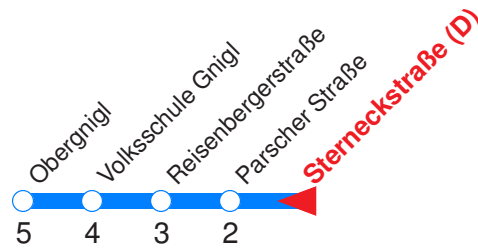

← Fahrtrichtung

Reisezeit in Minuten.

	Montag - Freitag						Samstag				Sonn- / Feiertag		
Std.	Minuten						Minuten				Minuten		
5	23	43					53						
6	08	28	38	48			08	28	48		29	59	
7	01	11	21	31	41	51	08	28	48		29	59	
8	01	11	21	31	41	51	08	28	48		29	59	
9	01	11	21	31	41	51	06	21	36	51	29	59	
10	01	11	21	31	41	51	06	21	36	51	28	48	
11	01	11	21	31	41	51	06	21	36	51	08	28	48
12	01	11	21	31	41	51	06	21	36	51	08	28	48
13	01	11	21	31	41	51	06	21	36	51	08	28	48
14	01	11	21	31	41	51	06	21	36	51	08	28	48
15	01	11	21	31	41	51	06	21	36	51	08	28	48
16	01	11	21	31	41	51	06	21	36	51	08	28	48
17	01	11	21	31	41	51	06	21	36	51	08	28	48
18	01	11	21	31	41	51	06	21	36	48	08	28	48
19	01	11	21	31	41	51	08	28	48		08	28	48
20	01	11	28	48			08	28	48		08	28	48
21	08	28	48				08	28	48		08	28	48
22	08	28	48				08	28	48		08	28	48
23	08						08				08		

Nächste Vorverkaufsstelle: **Trafik Pichler W., Fürbergstr. 1**

Ohne Gewähr. Für versäumte Anschlüsse wird nicht gehaftet! Sonderfahrpläne am 24.12.16, 31.12.16 und am 8.12.17!