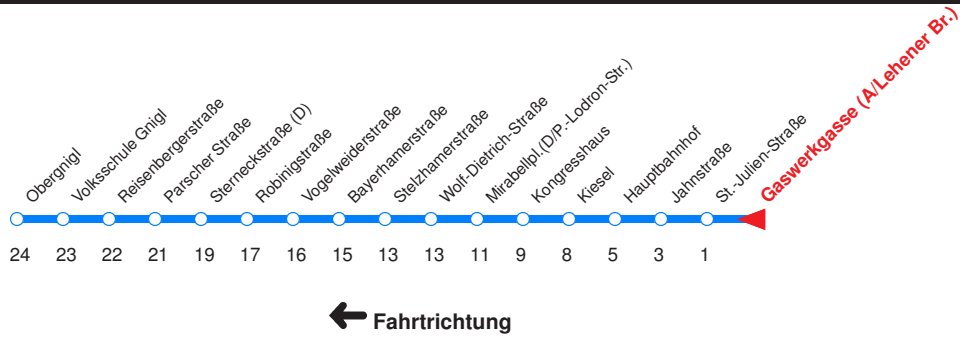

Reisezeit in Minuten.

	Montag - Freitag	Samstag	Sonn- / Feiertag
Std.	Minuten	Minuten	Minuten
4	08s	33s	33s
5	51	51	
6	11 31 42 52	11 31 51	13 43
7	02 12 22 32 42 52	11 31 51	13 43
8	02 12 22 32 42 52	11 31 47	13 43
9	02 12 22 32 42 52	02 17 32 47	13 43
10	02 12 22 32 42 52	02 17 32 47	11 31 51
11	02 12 22 32 42 52	02 17 32 47	11 31 51
12	02 12 22 32 42 52	02 17 32 47	11 31 51
13	02 12 22 32 42 52	02 17 32 47	11 31 51
14	02 12 22 32 42 52	02 17 32 47	11 31 51
15	02 12 22 32 42 52	02 17 32 47	11 31 51
16	02 12 22 32 42 52	02 17 32 47	11 31 51
17	02 12 22 32 42 52	02 17 32 47	11 31 51
18	02 12 22 32 42 52	02 17 31 51	11 31 51
19	02 12 22 32 42 52	11 31 51	11 31 51
20	01_M 11 31 51	11 31 51	11 31 51
21	11 31 51	11 31 51	11 31 51
22	11 31 51	11 31 51	11 31 51
23	11_M 26_M	11_M 26_M	11_M 26_M

s : Fährt ab Mirabellplatz weiter nach Salzburg-Süd!

M : Fährt ab Mirabellplatz weiter zur Polizeidirektion!

Nächste Vorverkaufsstelle: **Trafik Bolinth, St.-Julien-Str. 7a** **Trafik Riha, I.-Harrer-Str. 28**

Ohne Gewähr. Für versäumte Anschlüsse wird nicht gehaftet! Sonderfahrpläne am 24.12.16, 31.12.16 und am 8.12.17!