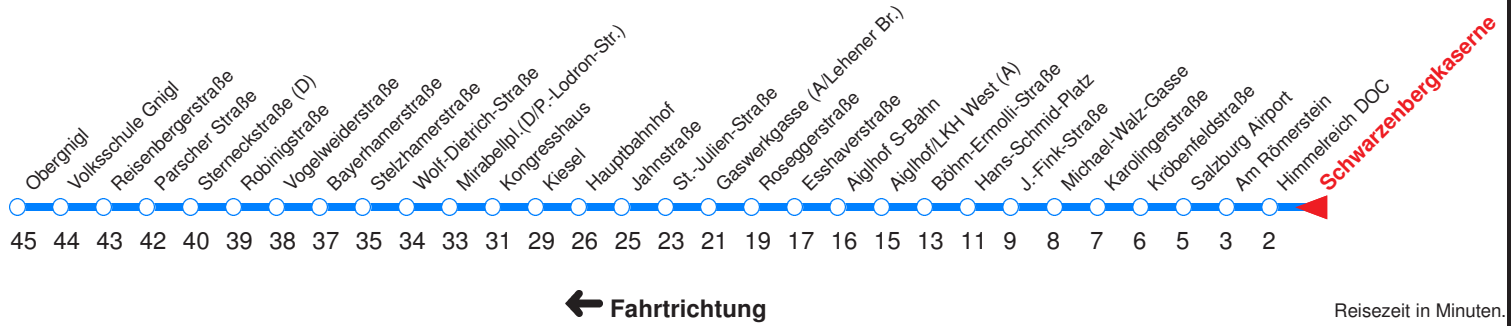

← Fahrtrichtung

Reisezeit in Minuten.

	Montag - Freitag						Samstag				Sonn- / Feiertag			
Std.	Minuten						Minuten				Minuten			
5	31	51					51					55		
6	11	20	30	40	50		11	31	51			25	55	
7	00	10	20	30	40	50	11	31	51			25	55	
8	00	10	20	30	40	50	11	25	40	55		25	55	
9	00	10	20	30	40	50	10	25	40	55		25	51	
10	00	10	20	30	40	50	10	25	40	55		11	31	51
11	00	10	20	30	40	50	10	25	40	55		11	31	51
12	00	10	20	30	40	50	10	25	40	55		11	31	51
13	00	10	20	30	40	50	10	25	40	55		11	31	51
14	00	10	20	30	40	50	10	25	40	55		11	31	51
15	00	10	20	30	40	50	10	25	40	55		11	31	51
16	00	10	20	30	40	50	10	25	40	55		11	31	51
17	00	10	20	30	40	50	10	25	40	55		11	31	51
18	00	10	20	30	40	50	11	31	41F	51		11	31	51
19	00	10	20	30	32F	41M 51	11	31	51			11	31	51
20	11	31	51				11	31	51			11	31	51
21	11	31	51				11	31	51			11	31	51
22	11	31	51M				11	31	51M			11	31	51M
23	06M	21F	41FA				06M	21F	41F			06M	21F	41FB

F : Fährt ab J.-Fink-Straße über Riedenburg zur Polizeidirektion!
M : Fährt ab Mirabellplatz weiter zur Polizeidirektion!

A : Fährt nur Freitag, Mo - Do vor Feiertag
B : Fährt nur vor Feiertag

Nächste Vorverkaufsstelle: **Trafik Ledl, Wals, Schulstr. 2**

Ohne Gewähr. Für versäumte Anschlüsse wird nicht gehaftet! Sonderfahrpläne am 24.12.16, 31.12.16 und am 8.12.17!