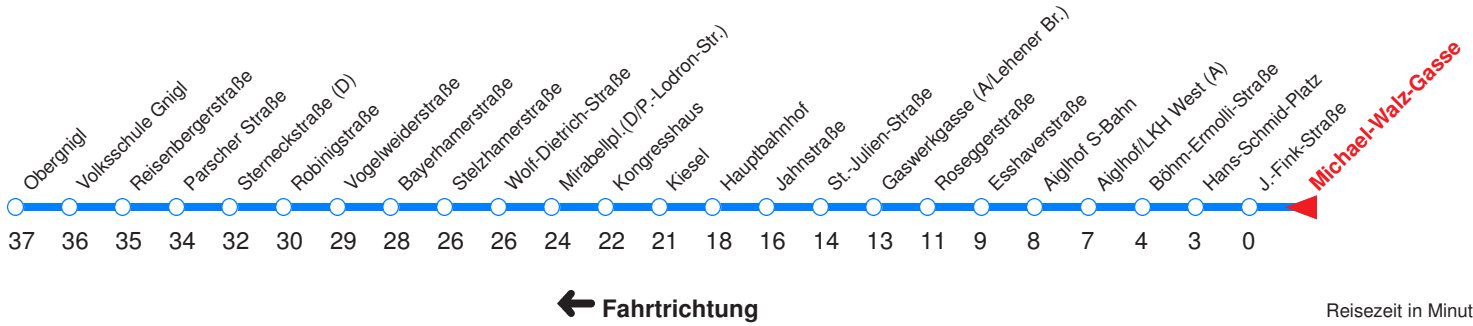

Montag - Freitag						Samstag				Sonn- / Feiertag			
Std.	Minuten						Minuten				Minuten			
5	39	59					59							
6	19	29	39	49	59		19	39	59		03	33		
7	09	19	29	39	49	59	19	39	59		03	33		
8	09	19	29	39	49	59	19	34	49		03	33		
9	09	19	29	39	49	59	04	19	34	49	03	33	59	
10	09	19	29	39	49	59	04	19	34	49	19	39	59	
11	09	19	29	39	49	59	04	19	34	49	19	39	59	
12	09	19	29	39	49	59	04	19	34	49	19	39	59	
13	09	19	29	39	49	59	04	19	34	49	19	39	59	
14	09	19	29	39	49	59	04	19	34	49	19	39	59	
15	09	19	29	39	49	59	04	19	34	49	19	39	59	
16	09	19	29	39	49	59	04	19	34	49	19	39	59	
17	09	19	29	39	49	59	04	19	34	49	19	39	59	
18	09	19	29	39	49	59	04	19	39	49F	59	19	39	59
19	09	19	29	39	40F	49M 59	19	39	59		19	39	59	
20	19	39	59				19	39	59		19	39	59	
21	19	39	59				19	39	59		19	39	59	
22	19	39	59M				19	39	59M		19	39	59M	
23	14M	29F	49FA				14M	29F	49F		14M	29F	49FB	

F : Fährt ab J.-Fink-Straße über Riedenburg zur Polizeidirektion!
M : Fährt ab Mirabellplatz weiter zur Polizeidirektion!

A : Fährt nur Freitag, Mo - Do vor Feiertag
B : Fährt nur vor Feiertag

Nächste Vorverkaufsstelle: **Trafik Hitthaler, Innsbrucker Bundesstr. 28** **Trafik Rieder, Maxgl. Hauptstr. 24**

Ohne Gewähr. Für versäumte Anschlüsse wird nicht gehaftet! Sonderfahrpläne am 24.12.16, 31.12.16 und am 8.12.17!