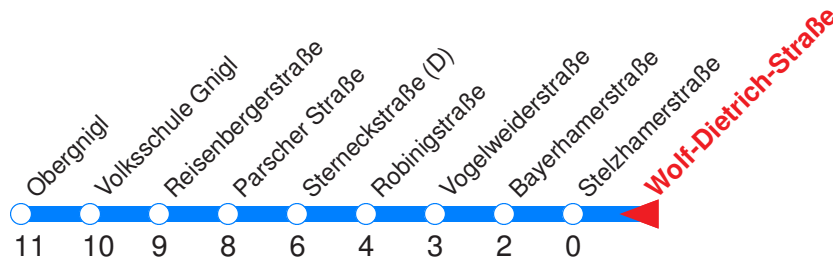

← Fahrtrichtung

Reisezeit in Minuten.

	Montag - Freitag	Samstag	Sonn- / Feiertag
Std.	Minuten	Minuten	Minuten
5	17 37	47	
6	02 22 32 42 55	02 22 42	23 53
7	05 15 25 35 45 55	02 22 42	23 53
8	05 15 25 35 45 55	02 22 42	23 53
9	05 15 25 35 45 55	00 15 30 45	23 53
10	05 15 25 35 45 55	00 15 30 45	22 42
11	05 15 25 35 45 55	00 15 30 45	02 22 42
12	05 15 25 35 45 55	00 15 30 45	02 22 42
13	05 15 25 35 45 55	00 15 30 45	02 22 42
14	05 15 25 35 45 55	00 15 30 45	02 22 42
15	05 15 25 35 45 55	00 15 30 45	02 22 42
16	05 15 25 35 45 55	00 15 30 45	02 22 42
17	05 15 25 35 45 55	00 15 30 45	02 22 42
18	05 15 25 35 45 55	00 15 30 42	02 22 42
19	05 15 25 35 45 55	02 22 42	02 22 42
20	05 22 42	02 22 42	02 22 42
21	02 22 42	02 22 42	02 22 42
22	02 22 42	02 22 42	02 22 42
23	02	02	02

Nächste Vorverkaufsstelle: **Trafik Mayrhofer Johann, W.-Dietrich-Str. 14**

Ohne Gewähr. Für versäumte Anschlüsse wird nicht gehaftet! Sonderfahrpläne am 24.12.16, 31.12.16 und am 8.12.17!