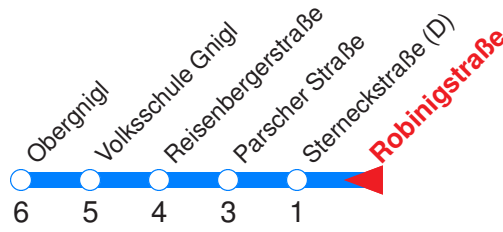

Reisezeit in Minuten.

	Montag - Freitag	Samstag	Sonn- / Feiertag
Std.	Minuten	Minuten	Minuten
5	21 41	51	
6	06 26 36 46 59	06 26 46	27 57
7	09 19 29 39 49 59	06 26 46	27 57
8	09 19 29 39 49 59	06 26 46	27 57
9	09 19 29 39 49 59	04 19 34 49	27 57
10	09 19 29 39 49 59	04 19 34 49	26 46
11	09 19 29 39 49 59	04 19 34 49	06 26 46
12	09 19 29 39 49 59	04 19 34 49	06 26 46
13	09 19 29 39 49 59	04 19 34 49	06 26 46
14	09 19 29 39 49 59	04 19 34 49	06 26 46
15	09 19 29 39 49 59	04 19 34 49	06 26 46
16	09 19 29 39 49 59	04 19 34 49	06 26 46
17	09 19 29 39 49 59	04 19 34 49	06 26 46
18	09 19 29 39 49 59	04 19 34 46	06 26 46
19	09 19 29 39 49 59	06 26 46	06 26 46
20	09 26 46	06 26 46	06 26 46
21	06 26 46	06 26 46	06 26 46
22	06 26 46	06 26 46	06 26 46
23	06	06	06

Nächste Vorverkaufsstelle: **Trafik Gastberger, Schallmooser Hauptstr. 54**

Ohne Gewähr. Für versäumte Anschlüsse wird nicht gehaftet! Sonderfahrpläne am 24.12.16, 31.12.16 und am 8.12.17!