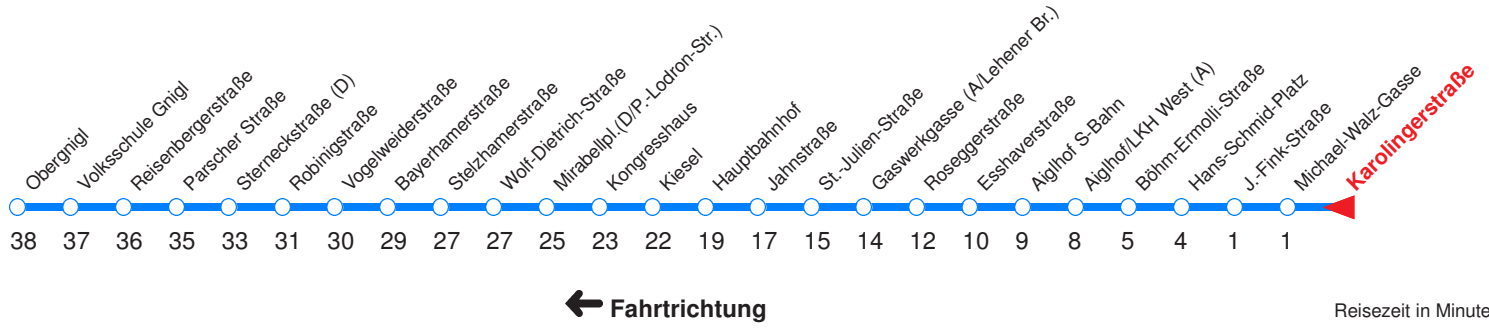

Montag - Freitag						Samstag				Sonn- / Feiertag			
Std.	Minuten						Minuten				Minuten			
5	38	58					58							
6	18	28	38	48	58		18	38	58		02	32		
7	08	18	28	38	48	58	18	38	58		02	32		
8	08	18	28	38	48	58	18	33	48		02	32		
9	08	18	28	38	48	58	03	18	33	48	02	32	58	
10	08	18	28	38	48	58	03	18	33	48	18	38	58	
11	08	18	28	38	48	58	03	18	33	48	18	38	58	
12	08	18	28	38	48	58	03	18	33	48	18	38	58	
13	08	18	28	38	48	58	03	18	33	48	18	38	58	
14	08	18	28	38	48	58	03	18	33	48	18	38	58	
15	08	18	28	38	48	58	03	18	33	48	18	38	58	
16	08	18	28	38	48	58	03	18	33	48	18	38	58	
17	08	18	28	38	48	58	03	18	33	48	18	38	58	
18	08	18	28	38	48	58	03	18	38	48F	58	18	38	58
19	08	18	28	38	39F	48M 58	18	38	58		18	38	58	
20	18	38	58				18	38	58		18	38	58	
21	18	38	58				18	38	58		18	38	58	
22	18	38	58M				18	38	58M		18	38	58M	
23	13M	28F	48FA				13M	28F	48F		13M	28F	48FB	

F : Fährt ab J.-Fink-Straße über Riedenburg zur Polizeidirektion!
M : Fährt ab Mirabellplatz weiter zur Polizeidirektion!

A : Fährt nur Freitag, Mo - Do vor Feiertag
B : Fährt nur vor Feiertag

Nächste Vorverkaufsstelle: **Trafik Hölzl, Flughafengebäude**

Ohne Gewähr. Für versäumte Anschlüsse wird nicht gehaftet! Sonderfahrpläne am 24.12.16, 31.12.16 und am 8.12.17!