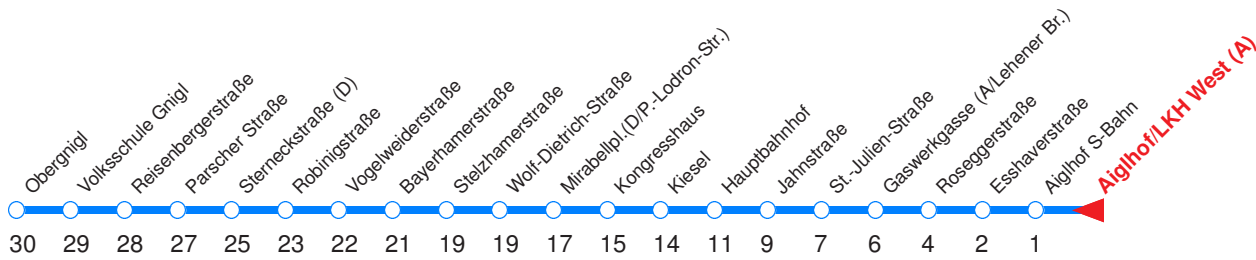

s : Fährt ab Mirabellplatz weiter nach Salzburg-Süd!

M : Fährt ab Mirabellplatz weiter zur Polizeidirektion!

Nächste Vorverkaufsstelle: **Trafik Berger, Innsbrucker Bundesstr. 37**

Ohne Gewähr. Für versäumte Anschlüsse wird nicht gehaftet! Sonderfahrpläne am 24.12.16, 31.12.16 und am 8.12.17!

s : Fährt ab Mirabellplatz weiter nach Salzburg-Süd!

M : Fährt ab Mirabellplatz weiter zur Polizeidirektion!

Nächste Vorverkaufsstelle: **Trafik Hitthaler, Innsbrucker Bundesstr. 28**

Ohne Gewähr. Für versäumte Anschlüsse wird nicht gehaftet! Sonderfahrpläne am 24.12.16, 31.12.16 und am 8.12.17!