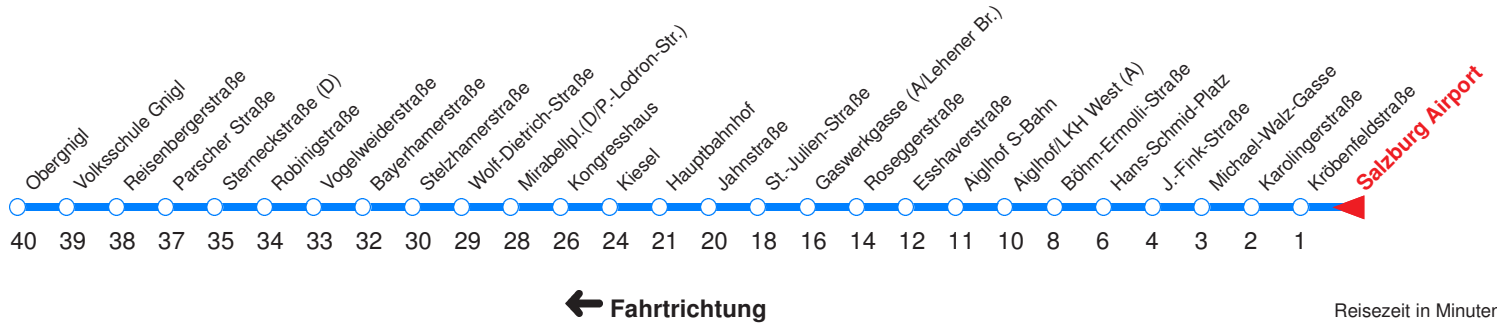

Reisezeit in Minuten.

	Montag - Freitag						Samstag				Sonn- / Feiertag			
Std.	Minuten						Minuten				Minuten			
5	36	56					56							
6	16	25	35	45	55		16	36	56		00	30		
7	05	15	25	35	45	55	16	36	56		00	30		
8	05	15	25	35	45	55	16	30	45		00	30		
9	05	15	25	35	45	55	00	15	30	45	00	30	56	
10	05	15	25	35	45	55	00	15	30	45	16	36	56	
11	05	15	25	35	45	55	00	15	30	45	16	36	56	
12	05	15	25	35	45	55	00	15	30	45	16	36	56	
13	05	15	25	35	45	55	00	15	30	45	16	36	56	
14	05	15	25	35	45	55	00	15	30	45	16	36	56	
15	05	15	25	35	45	55	00	15	30	45	16	36	56	
16	05	15	25	35	45	55	00	15	30	45	16	36	56	
17	05	15	25	35	45	55	00	15	30	45	16	36	56	
18	05	15	25	35	45	55	00	16	36	46F	56	16	36	56
19	05	15	25	35	37F	46M	56	16	36	56	16	36	56	
20	16	36	56				16	36	56		16	36	56	
21	16	36	56				16	36	56		16	36	56	
22	16	36	56M				16	36	56M		16	36	56M	
23	11M	26F	46FA				11M	26F	46F		11M	26F	46FB	

F : Fährt ab J.-Fink-Straße über Riedenburg zur Polizeidirektion!
M : Fährt ab Mirabellplatz weiter zur Polizeidirektion!

A : Fährt nur Freitag, Mo - Do vor Feiertag
B : Fährt nur vor Feiertag

Nächste Vorverkaufsstelle: **Trafik Hölzl, Flughafengebäude**

Ohne Gewähr. Für versäumte Anschlüsse wird nicht gehaftet! Sonderfahrpläne am 24.12.16, 31.12.16 und am 8.12.17!