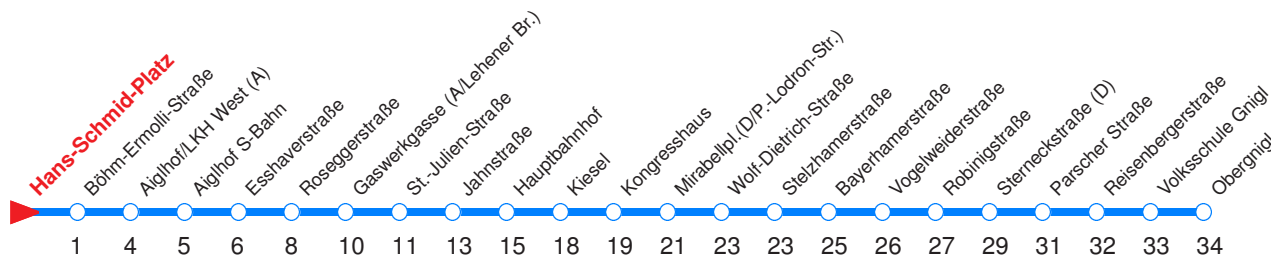

Ohne Gewähr. Für versäumte Anschlüsse wird nicht gehaftet! Sonderfahrpläne am 24.12.16, 31.12.16 und am 8.12.17!

← Fahrtrichtung

Reisezeit in Minuten.

	Montag - Freitag						Samstag				Sonn- / Feiertag		
Std.	Minuten						Minuten				Minuten		
5	40												
6	00	20	29	39	49	59	00	20	40	03	33		
7	09	19	29	39	49	59	00	20	40	03	33		
8	09	19	29	39	49	59	00	20	34	49	03	33	
9	09	19	29	39	49	59	04	19	34	49	03	33	
10	09	19	29	39	49	59	04	19	34	49	00	20	40
11	09	19	29	39	49	59	04	19	34	49	00	20	40
12	09	19	29	39	49	59	04	19	34	49	00	20	40
13	09	19	29	39	49	59	04	19	34	49	00	20	40
14	09	19	29	39	49	59	04	19	34	49	00	20	40
15	09	19	29	39	49	59	04	19	34	49	00	20	40
16	09	19	29	39	49	59	04	19	34	49	00	20	40
17	09	19	29	39	49	59	04	19	34	49	00	20	40
18	09	19	29	39	49	59	04	20	40	00	20	40	
19	09	19	29	39	50 _M		00	20	40	00	20	40	
20	00	20	40				00	20	40	00	20	40	
21	00	20	40				00	20	40	00	20	40	
22	00	20	40				00	20	40	00	20	40	
23	00 _M	15 _M					00 _M	15 _M			00 _M	15 _M	

M : Fährt ab Mirabellplatz weiter zur Polizeidirektion!

Nächste Vorverkaufsstelle: **Trafik Hitthaler, Innsbrucker Bundesstr. 28**

Trafik Rieder, Maxgl. Hauptstr. 24

Ohne Gewähr. Für versäumte Anschlüsse wird nicht gehaftet! Sonderfahrpläne am 24.12.16, 31.12.16 und am 8.12.17!