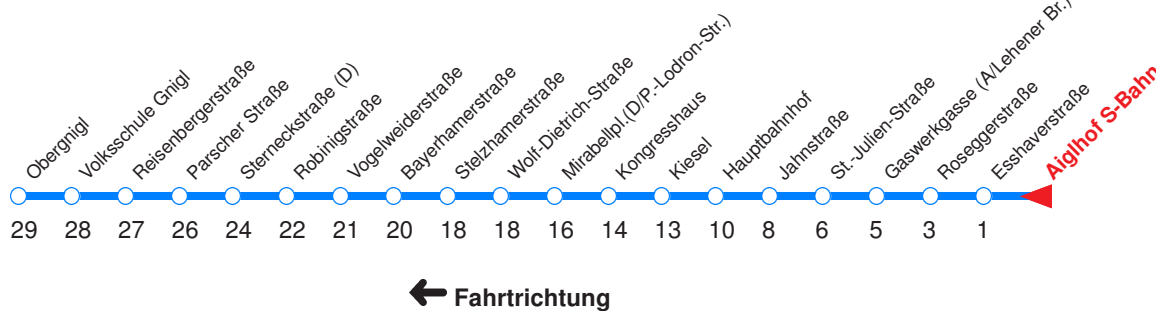

s : Fährt ab Mirabellplatz weiter nach Salzburg-Süd!

M : Fährt ab Mirabellplatz weiter zur Polizeidirektion!

Nächste Vorverkaufsstelle: **Trafik Hitthaler, Innsbrucker Bundesstr. 28**

Ohne Gewähr. Für versäumte Anschlüsse wird nicht gehaftet! Sonderfahrpläne am 24.12.16, 31.12.16 und am 8.12.17!

← Fahrtrichtung

Reisezeit in Minuten.

	Montag - Freitag	Samstag	Sonn- / Feiertag
Std.	Minuten	Minuten	Minuten
4	05s	30s	30s
5	45	45	
6	05 25 36 46 56	05 25 45	07 37
7	06 16 26 36 46 56	05 25 45	07 37
8	06 16 26 36 46 56	05 25 41 56	07 37
9	06 16 26 36 46 56	11 26 41 56	07 37
10	06 16 26 36 46 56	11 26 41 56	05 25 45
11	06 16 26 36 46 56	11 26 41 56	05 25 45
12	06 16 26 36 46 56	11 26 41 56	05 25 45
13	06 16 26 36 46 56	11 26 41 56	05 25 45
14	06 16 26 36 46 56	11 26 41 56	05 25 45
15	06 16 26 36 46 56	11 26 41 56	05 25 45
16	06 16 26 36 46 56	11 26 41 56	05 25 45
17	06 16 26 36 46 56	11 26 41 56	05 25 45
18	06 16 26 36 46 56	11 25 45	05 25 45
19	06 16 26 36 46 55M	05 25 45	05 25 45
20	05 25 45	05 25 45	05 25 45
21	05 25 45	05 25 45	05 25 45
22	05 25 45	05 25 45	05 25 45
23	05M 20M	05M 20M	05M 20M

s : Fährt ab Mirabellplatz weiter nach Salzburg-Süd!

M : Fährt ab Mirabellplatz weiter zur Polizeidirektion!

Nächste Vorverkaufsstelle: **Trafik Wlczko, R.-Biebl-Str. 2**

Ohne Gewähr. Für versäumte Anschlüsse wird nicht gehaftet! Sonderfahrpläne am 24.12.16, 31.12.16 und am 8.12.17!