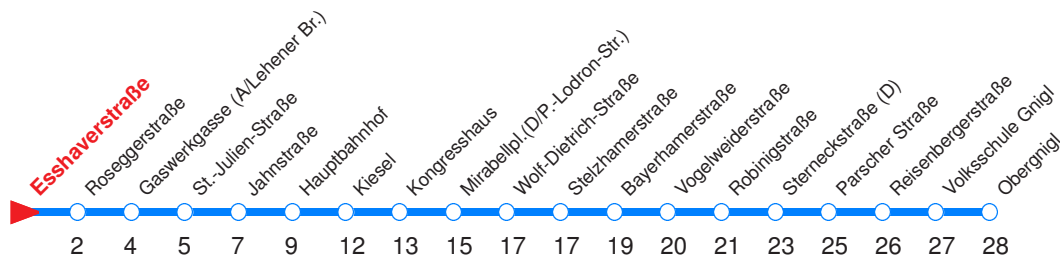

s : Fährt ab Mirabellplatz weiter nach Salzburg-Süd!

M : Fährt ab Mirabellplatz weiter zur Polizeidirektion!

Nächste Vorverkaufsstelle: **Trafik Wlczko, R.-Biebl-Str. 2**

Ohne Gewähr. Für versäumte Anschlüsse wird nicht gehaftet! Sonderfahrpläne am 24.12.16, 31.12.16 und am 8.12.17!

s : Fährt ab Mirabellplatz weiter nach Salzburg-Süd!

M : Fährt ab Mirabellplatz weiter zur Polizeidirektion!

Nächste Vorverkaufsstelle: **Trafik Baschlberger, R.-Biebl-Str. 24**

Ohne Gewähr. Für versäumte Anschlüsse wird nicht gehaftet! Sonderfahrpläne am 24.12.16, 31.12.16 und am 8.12.17!