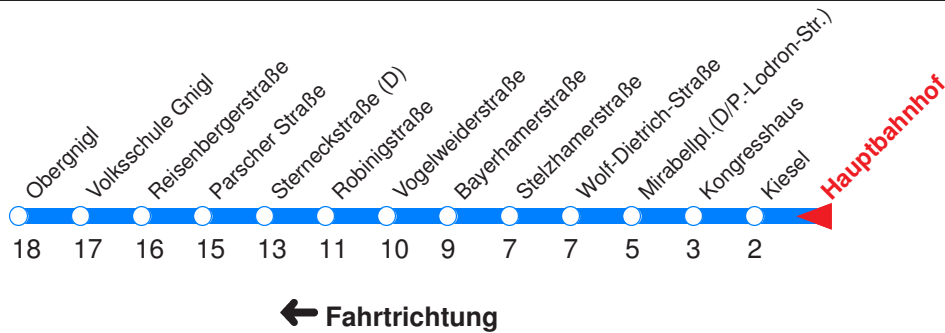

s : Fährt ab Mirabellplatz weiter nach Salzburg-Süd!

M : Fährt ab Mirabellplatz weiter zur Polizeidirektion!

Nächste Vorverkaufsstelle: **Trafik Bolinth, St.-Julien-Str. 7a**

Ohne Gewähr. Für versäumte Anschlüsse wird nicht gehaftet! Sonderfahrpläne am 24.12.16, 31.12.16 und am 8.12.17!

s : Fährt ab Mirabellplatz weiter nach Salzburg-Süd!

M : Fährt ab Mirabellplatz weiter zur Polizeidirektion!

Nächste Vorverkaufsstelle: **Trafik Pirnus, Bergheimer Str. 26**

Ohne Gewähr. Für versäumte Anschlüsse wird nicht gehaftet! Sonderfahrpläne am 24.12.16, 31.12.16 und am 8.12.17!