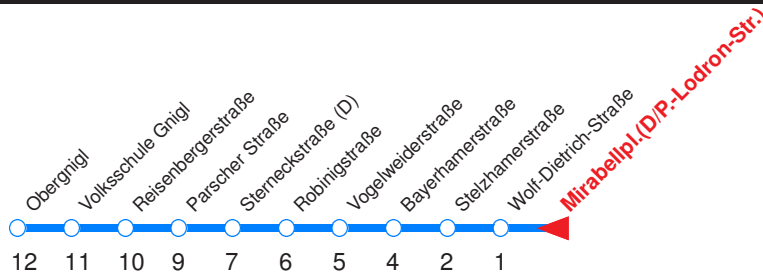

← Fahrtrichtung

Reisezeit in Minuten.

	Montag - Freitag	Samstag	Sonn- / Feiertag
Std.	Minuten	Minuten	Minuten
5	16 36	46	
6	01 21 31 41 53	01 21 41	22 52
7	03 13 23 33 43 53	01 21 41	22 52
8	03 13 23 33 43 53	01 21 41 58	22 52
9	03 13 23 33 43 53	13 28 43 58	22 52
10	03 13 23 33 43 53	13 28 43 58	21 41
11	03 13 23 33 43 53	13 28 43 58	01 21 41
12	03 13 23 33 43 53	13 28 43 58	01 21 41
13	03 13 23 33 43 53	13 28 43 58	01 21 41
14	03 13 23 33 43 53	13 28 43 58	01 21 41
15	03 13 23 33 43 53	13 28 43 58	01 21 41
16	03 13 23 33 43 53	13 28 43 58	01 21 41
17	03 13 23 33 43 53	13 28 43 58	01 21 41
18	03 13 23 33 43 53	13 28 41	01 21 41
19	03 13 23 33 43 53	01 21 41	01 21 41
20	03 21 41	01 21 41	01 21 41
21	01 21 41	01 21 41	01 21 41
22	01 21 41	01 21 41	01 21 41
23	01	01	01

Nächste Vorverkaufsstelle: **Trafik Moser, Mirabellpl. 1**

Trafik Furthner, Mirabellpl. 8

Ohne Gewähr. Für versäumte Anschlüsse wird nicht gehaftet! Sonderfahrpläne am 24.12.16, 31.12.16 und am 8.12.17!