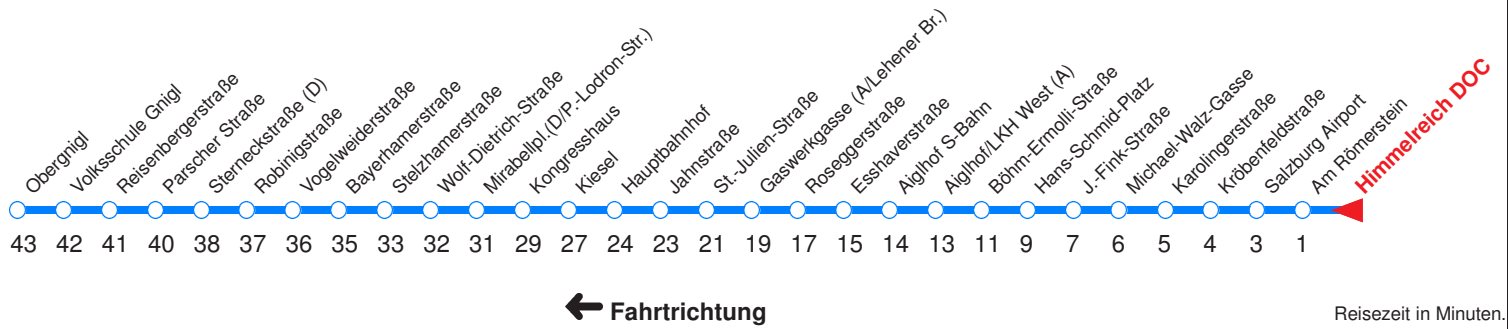

← Fahrtrichtung

Reisezeit in Minuten.

	Montag - Freitag							Samstag				Sonn- / Feiertag		
Std.	Minuten							Minuten				Minuten		
5	33	53						53				56		
6	13	22	32	42	52			13	33	53		26	56	
7	02	12	22	32	42	52		13	33	53		26	56	
8	02	12	22	32	42	52		13	27	42	57	26	56	
9	02	12	22	32	42	52		12	27	42	57	26	53	
10	02	12	22	32	42	52		12	27	42	57	13	33	53
11	02	12	22	32	42	52		12	27	42	57	13	33	53
12	02	12	22	32	42	52		12	27	42	57	13	33	53
13	02	12	22	32	42	52		12	27	42	57	13	33	53
14	02	12	22	32	42	52		12	27	42	57	13	33	53
15	02	12	22	32	42	52		12	27	42	57	13	33	53
16	02	12	22	32	42	52		12	27	42	57	13	33	53
17	02	12	22	32	42	52		12	27	42	57	13	33	53
18	02	12	22	32	42	52		13	33	43F	53	13	33	53
19	02	12	22	32	34F	43M	53	13	33	53		13	33	53
20	13	33	53					13	33	53		13	33	53
21	13	33	53					13	33	53		13	33	53
22	13	33	53M					13	33	53M		13	33	53M
23	08M	22F	42FA					08M	22F	42F		08M	22F	42FB

F : Fährt ab J.-Fink-Straße über Riedenburg zur Polizeidirektion!
M : Fährt ab Mirabellplatz weiter zur Polizeidirektion!

A : Fährt nur Freitag, Mo - Do vor Feiertag
B : Fährt nur vor Feiertag

Nächste Vorverkaufsstelle: **Trafik Pliem G., Wals, Outletcenter**

Ohne Gewähr. Für versäumte Anschlüsse wird nicht gehaftet! Sonderfahrpläne am 24.12.16, 31.12.16 und am 8.12.17!