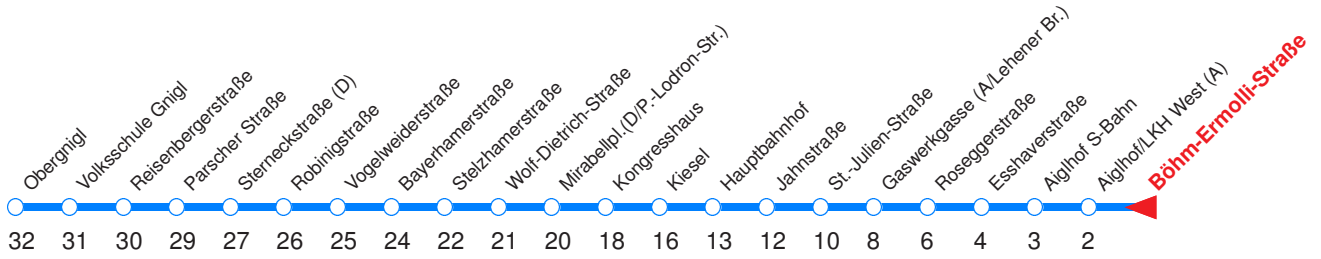

Fahrtrichtung →

Reisezeit in Minuten.

	Montag - Freitag	Samstag	Sonn- / Feiertag
Std.	Minuten	Minuten	Minuten
4	03s	28s	28s
5	42	42	
6	02 22 32 42 52	02 22 42	05 35
7	02 12 22 32 42 52	02 22 42	05 35
8	02 12 22 32 42 52	02 22 37 52	05 35
9	02 12 22 32 42 52	07 22 37 52	05 35
10	02 12 22 32 42 52	07 22 37 52	02 22 42
11	02 12 22 32 42 52	07 22 37 52	02 22 42
12	02 12 22 32 42 52	07 22 37 52	02 22 42
13	02 12 22 32 42 52	07 22 37 52	02 22 42
14	02 12 22 32 42 52	07 22 37 52	02 22 42
15	02 12 22 32 42 52	07 22 37 52	02 22 42
16	02 12 22 32 42 52	07 22 37 52	02 22 42
17	02 12 22 32 42 52	07 22 37 52	02 22 42
18	02 12 22 32 42 52	07 22 42	02 22 42
19	02 12 22 32 42 52M	02 22 42	02 22 42
20	02 22 42	02 22 42	02 22 42
21	02 22 42	02 22 42	02 22 42
22	02 22 42	02 22 42	02 22 42
23	02M 17M	02M 17M	02M 17M

s : Fährt ab Mirabellplatz weiter nach Salzburg-Süd!

M : Fährt ab Mirabellplatz weiter zur Polizeidirektion!

Nächste Vorverkaufsstelle: **Trafik Berger, Innsbrucker Bundesstr. 37**

Ohne Gewähr. Für versäumte Anschlüsse wird nicht gehaftet! Sonderfahrpläne am 24.12.16, 31.12.16 und am 8.12.17!