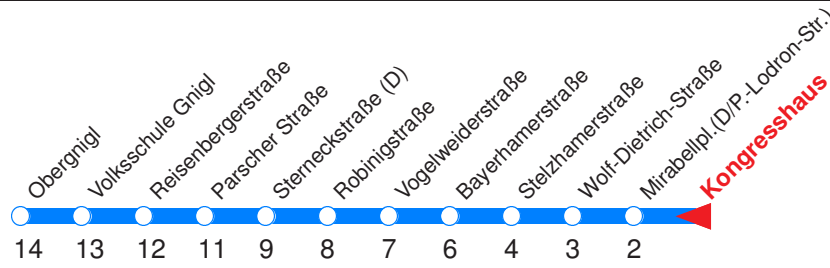

Nächste Vorverkaufsstelle: **Trafik im Kiesel-Einkaufszentrum**

Trafik Hasivar, Gabelsbergerstr. 3

Ohne Gewähr. Für versäumte Anschlüsse wird nicht gehaftet! Sonderfahrpläne am 24.12.16, 31.12.16 und am 8.12.17!