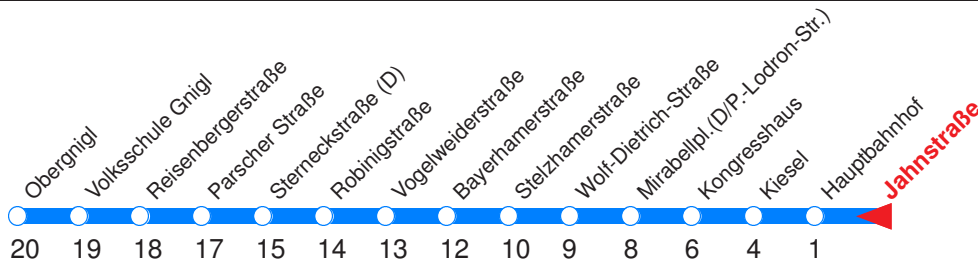

Ohne Gewähr. Für versäumte Anschlüsse wird nicht gehaftet! Sonderfahrpläne am 24.12.16, 31.12.16 und am 8.12.17!

← Fahrtrichtung

Reisezeit in Minuten.

	Montag - Freitag	Samstag	Sonn- / Feiertag
Std.	Minuten	Minuten	Minuten
4	09s	34s	34s
5	52	52	
6	12 32 43 53	12 32 52	14 44
7	03 13 23 33 43 53	12 32 52	14 44
8	03 13 23 33 43 53	12 32 48	14 44
9	03 13 23 33 43 53	03 18 33 48	14 44
10	03 13 23 33 43 53	03 18 33 48	12 32 52
11	03 13 23 33 43 53	03 18 33 48	12 32 52
12	03 13 23 33 43 53	03 18 33 48	12 32 52
13	03 13 23 33 43 53	03 18 33 48	12 32 52
14	03 13 23 33 43 53	03 18 33 48	12 32 52
15	03 13 23 33 43 53	03 18 33 48	12 32 52
16	03 13 23 33 43 53	03 18 33 48	12 32 52
17	03 13 23 33 43 53	03 18 33 48	12 32 52
18	03 13 23 33 43 53	03 18 32 52	12 32 52
19	03 13 23 33 43 53	12 32 52	12 32 52
20	02 _M 12 32 52	12 32 52	12 32 52
21	12 32 52	12 32 52	12 32 52
22	12 32 52	12 32 52	12 32 52
23	12 _M 27 _M	12 _M 27 _M	12 _M 27 _M

s : Fährt ab Mirabellplatz weiter nach Salzburg-Süd!

M : Fährt ab Mirabellplatz weiter zur Polizeidirektion!

Nächste Vorverkaufsstelle: **Trafik Bolinth, St.-Julien-Str. 7a**

Ohne Gewähr. Für versäumte Anschlüsse wird nicht gehaftet! Sonderfahrpläne am 24.12.16, 31.12.16 und am 8.12.17!