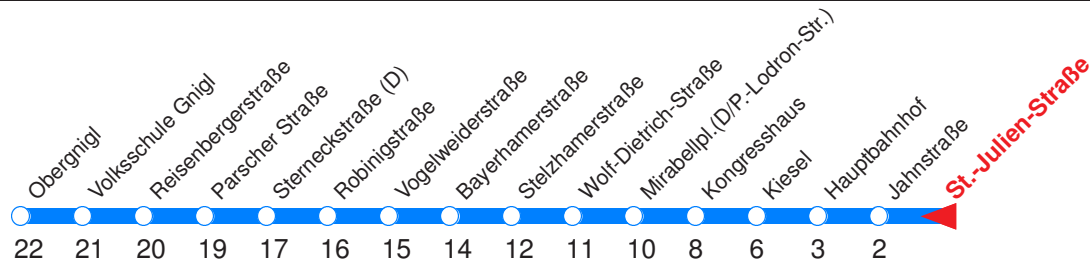

← Fahrtrichtung

Reisezeit in Minuten.

	Montag - Freitag	Samstag	Sonn- / Feiertag
Std.	Minuten	Minuten	Minuten
4	09s	34s	34s
5	52	52	
6	12 32 43 53	12 32 52	14 44
7	03 13 23 33 43 53	12 32 52	14 44
8	03 13 23 33 43 53	12 32 48	14 44
9	03 13 23 33 43 53	03 18 33 48	14 44
10	03 13 23 33 43 53	03 18 33 48	12 32 52
11	03 13 23 33 43 53	03 18 33 48	12 32 52
12	03 13 23 33 43 53	03 18 33 48	12 32 52
13	03 13 23 33 43 53	03 18 33 48	12 32 52
14	03 13 23 33 43 53	03 18 33 48	12 32 52
15	03 13 23 33 43 53	03 18 33 48	12 32 52
16	03 13 23 33 43 53	03 18 33 48	12 32 52
17	03 13 23 33 43 53	03 18 33 48	12 32 52
18	03 13 23 33 43 53	03 18 32 52	12 32 52
19	03 13 23 33 43 53	12 32 52	12 32 52
20	02_M 12 32 52	12 32 52	12 32 52
21	12 32 52	12 32 52	12 32 52
22	12 32 52	12 32 52	12 32 52
23	12_M 27_M	12_M 27_M	12_M 27_M

s : Fährt ab Mirabellplatz weiter nach Salzburg-Süd!

M : Fährt ab Mirabellplatz weiter zur Polizeidirektion!

Nächste Vorverkaufsstelle: **Trafik Bolinth, St.-Julien-Str. 7a**

Ohne Gewähr. Für versäumte Anschlüsse wird nicht gehaftet! Sonderfahrpläne am 24.12.16, 31.12.16 und am 8.12.17!