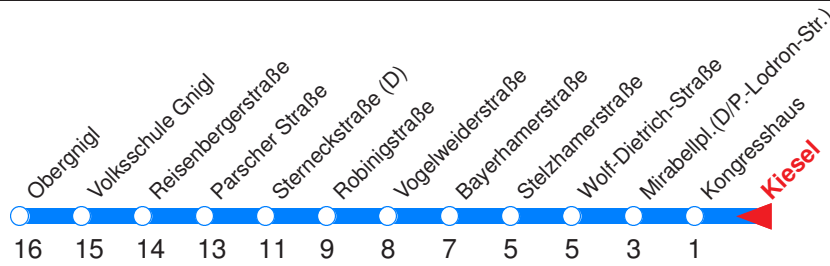

← Fahrtrichtung

Reisezeit in Minuten.

	Montag - Freitag	Samstag	Sonn- / Feiertag
Std.	Minuten	Minuten	Minuten
5	58	58	
6	18 38 50	18 38 58	19 49
7	00 10 20 30 40 50	18 38 58	19 49
8	00 10 20 30 40 50	18 38 55	19 49
9	00 10 20 30 40 50	10 25 40 55	19 49
10	00 10 20 30 40 50	10 25 40 55	18 38 58
11	00 10 20 30 40 50	10 25 40 55	18 38 58
12	00 10 20 30 40 50	10 25 40 55	18 38 58
13	00 10 20 30 40 50	10 25 40 55	18 38 58
14	00 10 20 30 40 50	10 25 40 55	18 38 58
15	00 10 20 30 40 50	10 25 40 55	18 38 58
16	00 10 20 30 40 50	10 25 40 55	18 38 58
17	00 10 20 30 40 50	10 25 40 55	18 38 58
18	00 10 20 30 40 50	10 25 38 58	18 38 58
19	00 10 20 30 40 50	18 38 58	18 38 58
20	00 18 38 58	18 38 58	18 38 58
21	18 38 58	18 38 58	18 38 58
22	18 38 58	18 38 58	18 38 58

Nächste Vorverkaufsstelle: **Trafik im Kiesel-Einkaufszentrum**

Trafik Hasivar, Gabelsbergerstr. 3

Ohne Gewähr. Für versäumte Anschlüsse wird nicht gehaftet! Sonderfahrpläne am 24.12.16, 31.12.16 und am 8.12.17!