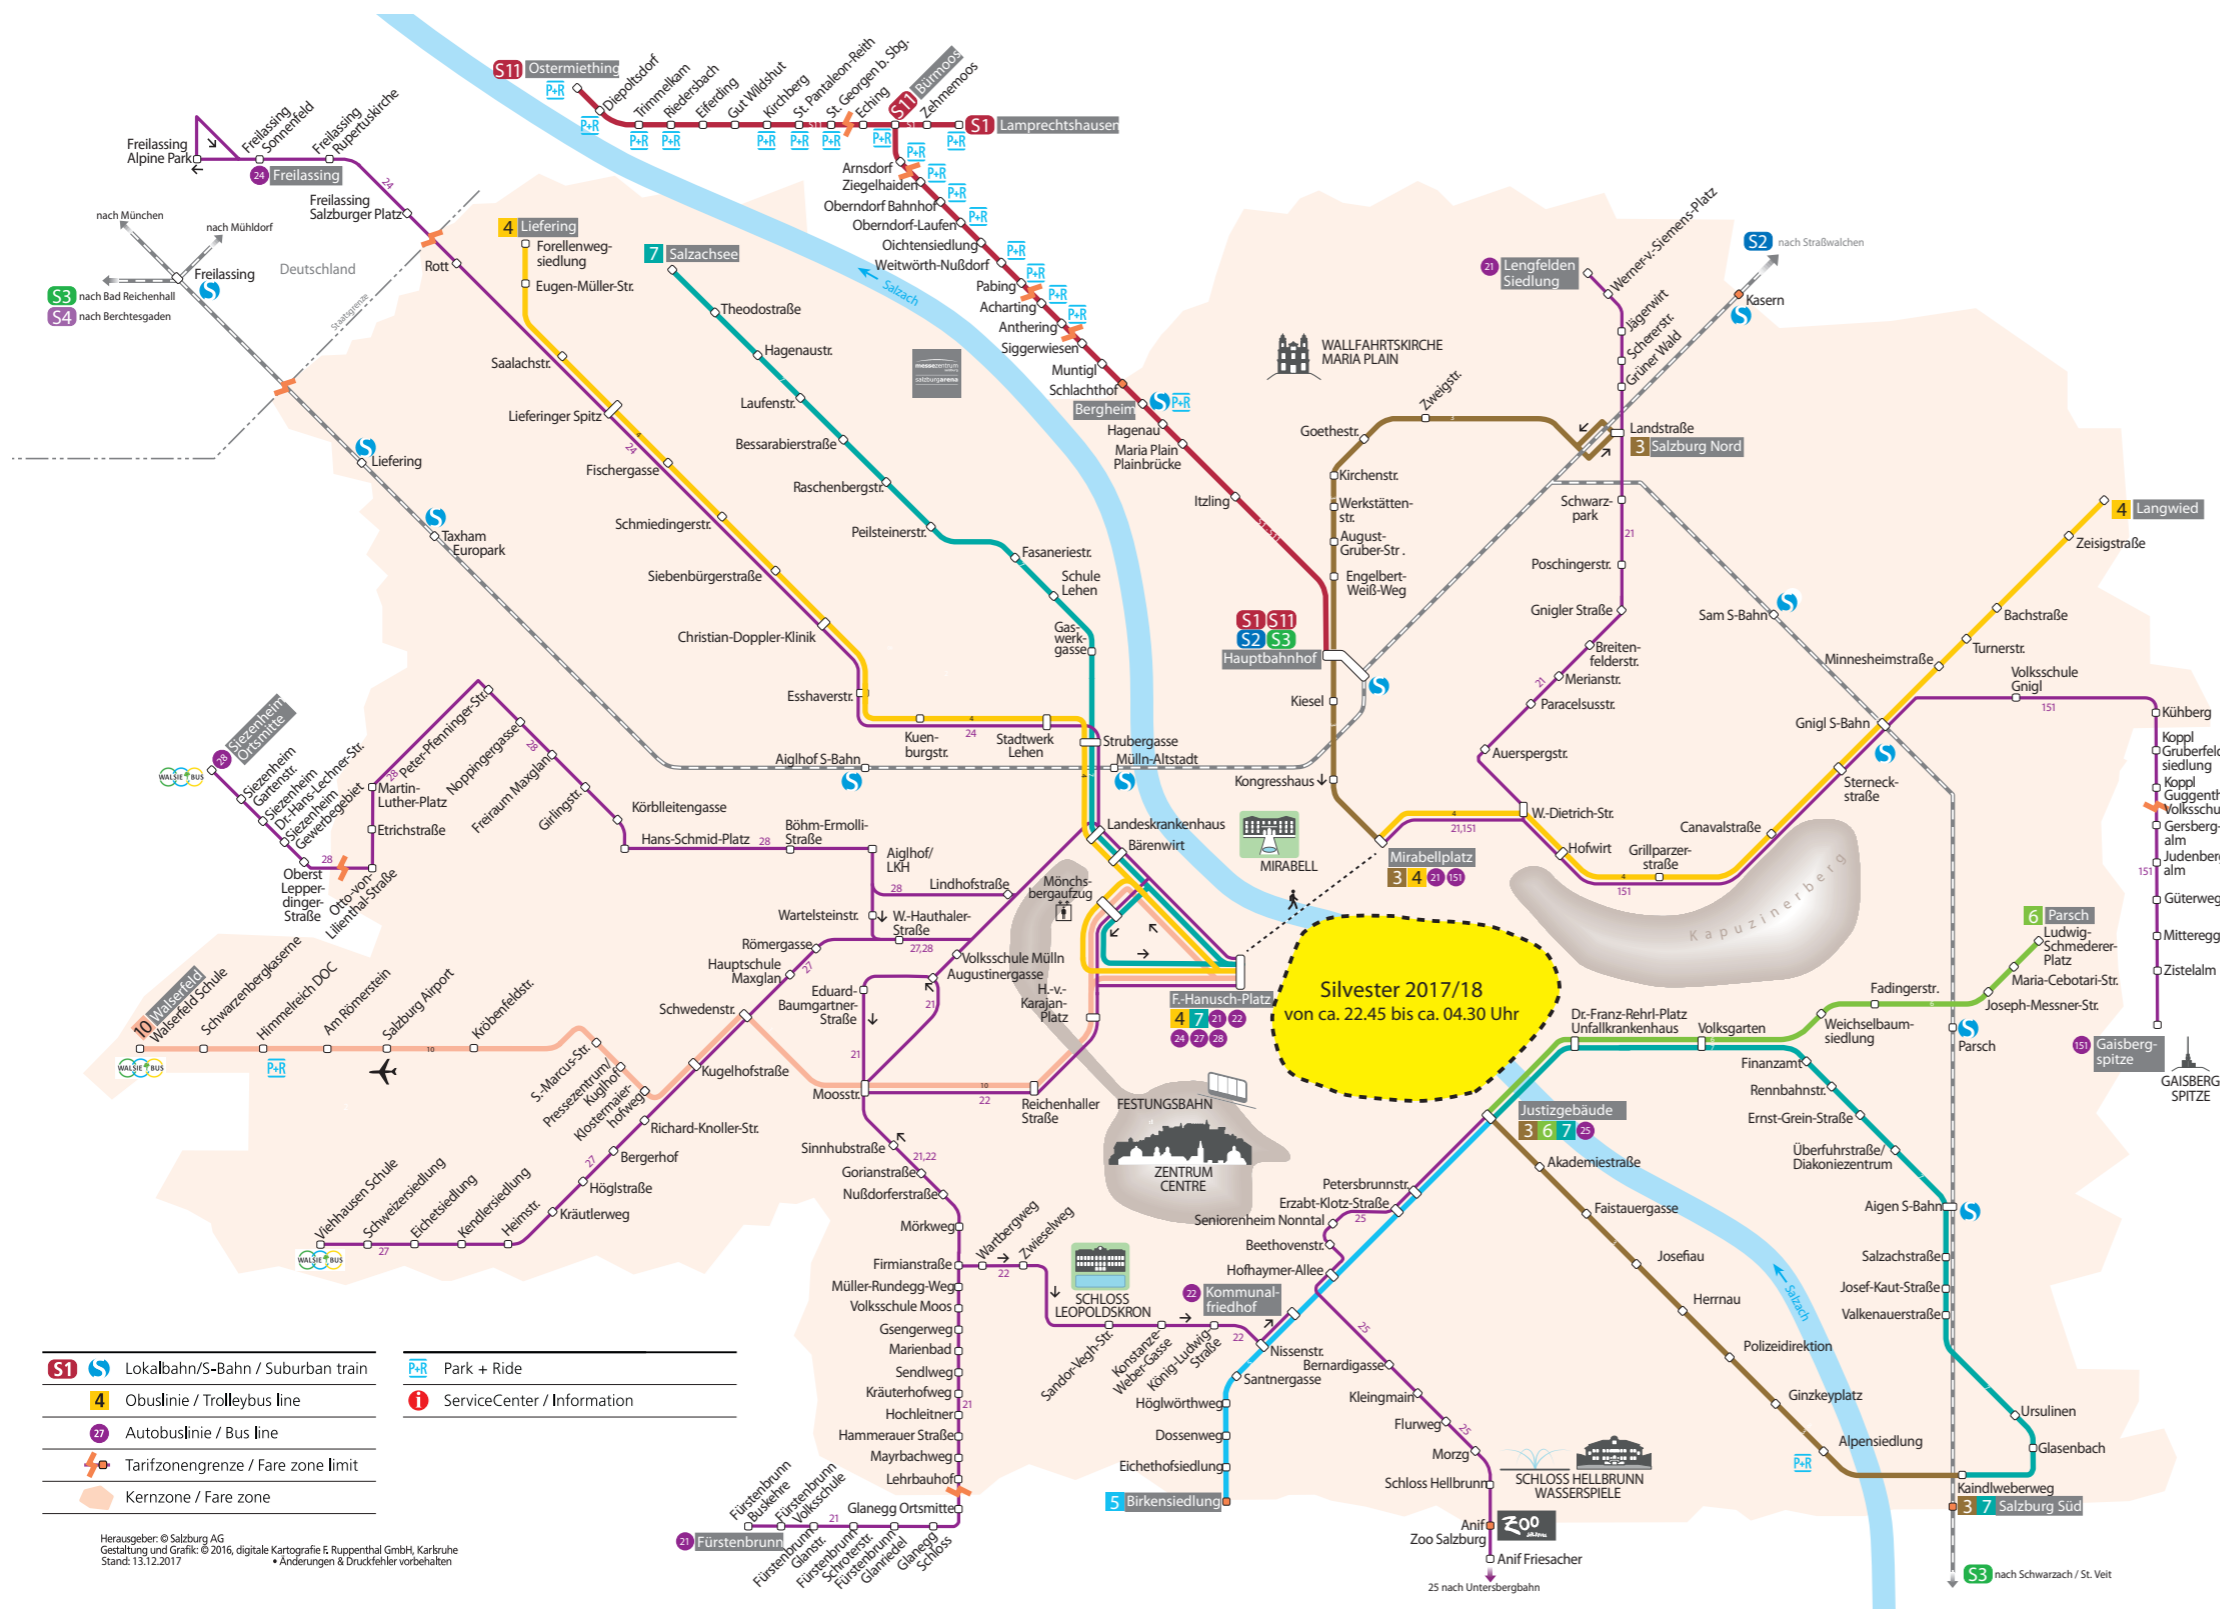

SONDER-LINIENNETZPLAN / SPECIAL LINE NETWORK

SILVESTER SO., 31.12.2017

AUSWIRKUNGEN IM DETAIL / DEVIATIONS IN DETAIL

Nutzen Sie zu Silvester das Angebot von Obus, Autobus und Salzburger Lokalbahn und fahren Sie ab Mitternacht bis ca. 4.30 Uhr gratis innerhalb der Kernzone. Dies gilt auch für die Salzburger Lokalbahn und die Linie 151 im gesamten Verlauf. Die Obus- und Autobuslinien verkehren am 31.12.2017 bis ca. 23.00 Uhr nach dem Sonntagsfahrplan.

Die Obuslinien 3 bis 7 und 10 fahren ab den Haltestellen F.-Hanusch-Platz, Mirabellplatz und Justizgebäude jeweils zur Minute '15 und '45 ab. Bei den Autobuslinien verkehren die Linien 21, 22, 25, 27 und 28 gemäß Sonder-Liniennetzplan zwischen 0.30 Uhr und 4.30 Uhr ab den Haltestellen F.-Hanusch-Platz, Mirabellplatz und Justizgebäude jeweils zur Minute '00 und '30. Die Linie 24 verkehrt zusätzlich ab Freilassing Sonnenfeld um 22.29 Uhr und 0.29 Uhr sowie ab F.-Hanusch-Platz um 23.01 Uhr und 01.01 Uhr. Die S1 Richtung Lamprechtshausen und Ostermiething startet bis 5.00 Uhr jeweils zur vollen Stunde ab Salzburg Hbf. Auch der Mönchsbergaufzug fährt bis 1.00 Uhr.

TIPP: Nutzen Sie die öffentlichen Verkehrsmittel und gelangen Sie bequem und sicher auf den Gaisberg. Die Linie 151 verkehrt im Abschnitt zwischen Mirabellplatz und Gaisbergspitze ab 20.00 Uhr im Stundentakt. Ab 0.20 Uhr gelangen Sie im 20'-Takt kostenlos talwärts.

WEITERE INFORMATIONEN / FURTHER INFORMATION

ServiceCenter Verkehr, Gstättengasse 10, 5020 Salzburg, Mo 8.00 - 19.00 | Di bis So Tue to Sun 8.00 - 21.00