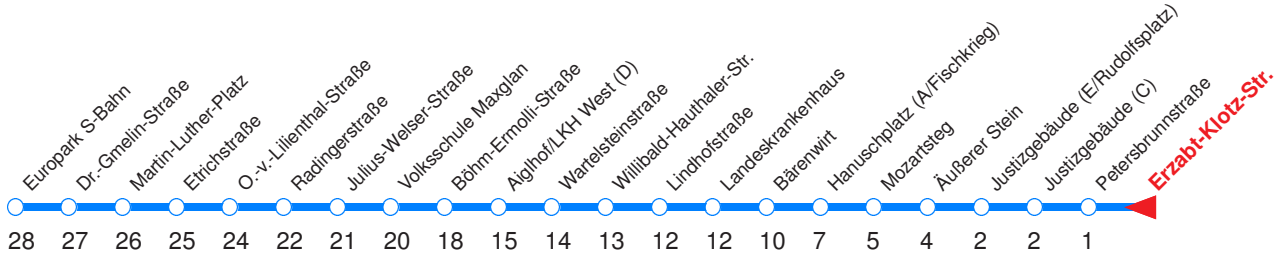

Ohne Gewähr. Für versäumte Anschlüsse wird nicht gehaftet! Sonderfahrpläne am 24.12.16, 31.12.16 und am 8.12.17

← Fahrtrichtung

Reisezeit in Minuten.

	Montag - Freitag	Samstag	Sonn- / Feiertag
Std.	Minuten	Minuten	Minuten
7	19s 34s 49s		
8	04s		

s : Fährt nur an Schultagen

Nächste Vorverkaufsstelle: **Trafik Hartlauer, Nonntaler Hauptstr. 82**

Ohne Gewähr. Für versäumte Anschlüsse wird nicht gehaftet! Sonderfahrpläne am 24.12.16, 31.12.16 und am 8.12.17