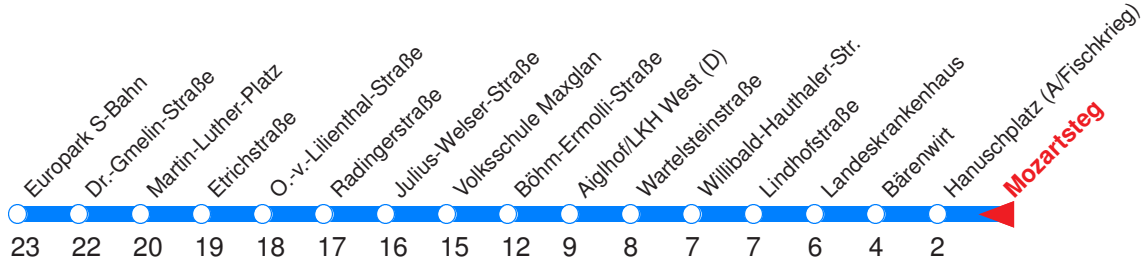

← Fahrtrichtung

Reisezeit in Minuten.

	Montag - Freitag	Samstag	Sonn- / Feiertag
Std.	Minuten	Minuten	Minuten
5	21 41 51		
6	01 11 31 41 56	31 51	
7	11 26 41 56	11 21 41	
8	11 26 41 56	01 21 31 41 56	
9	11 26 41 56	11 26 41 56	
10	11 26 41 56	11 26 41 56	
11	11 26 41 56	11 26 41 56	
12	11 26 41 56	11 26 41 56	
13	11 26 41 56	11 26 41 56	
14	11 26 41 56	11 26 41 56	
15	11 26 41 56	11 26 41 56	
16	11 26 41 56	11 26 41 56	
17	11 26 41 56	11 26 41 56	
18	11 26 41 56		
19	12 27 42 57		
20	21 51		
21	21		

Nächste Vorverkaufsstelle: **Trafik Pribil, Mozartpl. 5**

Ohne Gewähr. Für versäumte Anschlüsse wird nicht gehaftet! Sonderfahrpläne am 24.12.16, 31.12.16 und am 8.12.17