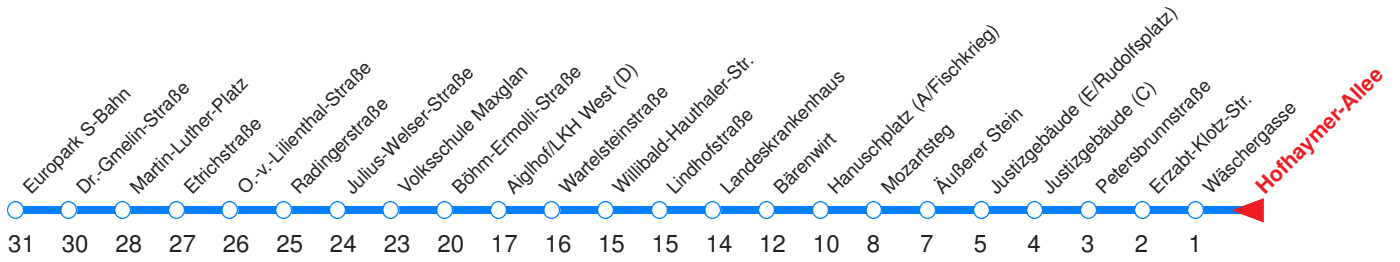

	Montag - Freitag	Samstag	Sonn- / Feiertag
Std.	Minuten	Minuten	Minuten
7	16s 31s 46s		
8	01s		

s : Fährt nur an Schultagen

Nächste Vorverkaufsstelle: **Trafik Hartlauer, Nonntaler Hauptstr. 82**

Ohne Gewähr. Für versäumte Anschlüsse wird nicht gehaftet! Sonderfahrpläne am 24.12.16, 31.12.16 und am 8.12.17