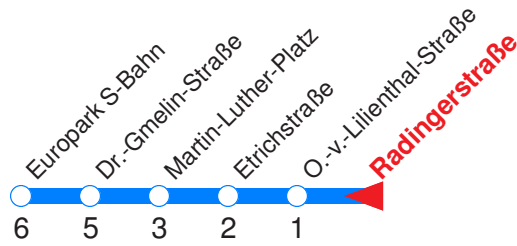

T : Fährt nur bis M.-Luther-Platz u. P.-Pfenninger-Str.

A : Fährt nur Freitag, Mo - Do vor Feiertag

Nächste Vorverkaufsstelle: **Trafik Berger, Innsbrucker Bundesstr. 37**

Ohne Gewähr. Für versäumte Anschlüsse wird nicht gehaftet! Sonderfahrpläne am 24.12.16, 31.12.16 und am 8.12.17

T : Fährt nur bis M.-Luther-Platz u. P.-Pfenninger-Str.

A : Fährt nur Freitag, Mo - Do vor Feiertag

Nächste Vorverkaufsstelle: **Trafik Ronegger, Kiosk Siezenheimer Str.**

Ohne Gewähr. Für versäumte Anschlüsse wird nicht gehaftet! Sonderfahrpläne am 24.12.16, 31.12.16 und am 8.12.17