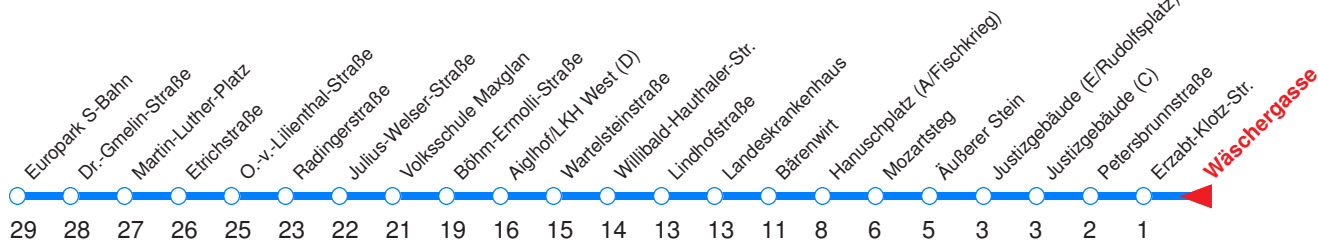

← Fahrtrichtung

Reisezeit in Minuten.

	Montag - Freitag	Samstag	Sonn- / Feiertag
Std.	Minuten	Minuten	Minuten
7	18s 33s 48s		
8	03s		

s : Fährt nur an Schultagen

Nächste Vorverkaufsstelle: **Trafik Hartlauer, Nonntaler Hauptstr. 82**

Ohne Gewähr. Für versäumte Anschlüsse wird nicht gehaftet! Sonderfahrpläne am 24.12.16, 31.12.16 und am 8.12.17

← Fahrtrichtung

Reisezeit in Minuten.

	Montag - Freitag	Samstag	Sonn- / Feiertag
Std.	Minuten	Minuten	Minuten
7	19s 34s 49s		
8	04s		