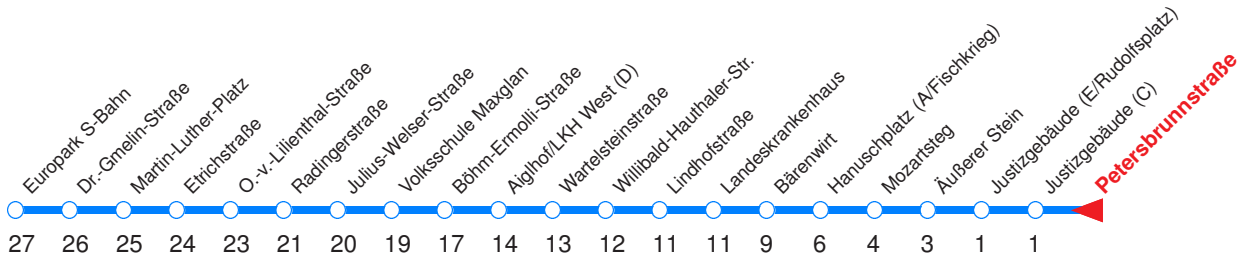

Ohne Gewähr. Für versäumte Anschlüsse wird nicht gehaftet! Sonderfahrpläne am 24.12.16, 31.12.16 und am 8.12.17

← Fahrtrichtung

Reisezeit in Minuten.

	Montag - Freitag	Samstag	Sonn- / Feiertag
Std.	Minuten	Minuten	Minuten
7	19s 34s 49s		
8	04s		

s : Fährt nur an Schultagen

Nächste Vorverkaufsstelle: **Trafik Hartlauer, Nonntaler Hauptstr. 82**

Ohne Gewähr. Für versäumte Anschlüsse wird nicht gehaftet! Sonderfahrpläne am 24.12.16, 31.12.16 und am 8.12.17

← Fahrtrichtung

Reisezeit in Minuten.

	Montag - Freitag	Samstag	Sonn- / Feiertag
Std.	Minuten	Minuten	Minuten
7	20s 35s 50s		
8	05s		

s : Fährt nur an Schultagen

← Fahrtrichtung

Reisezeit in Minuten.

	Montag - Freitag	Samstag	Sonn- / Feiertag
Std.	Minuten	Minuten	Minuten
7	21s 36s 51s		
8	06s		