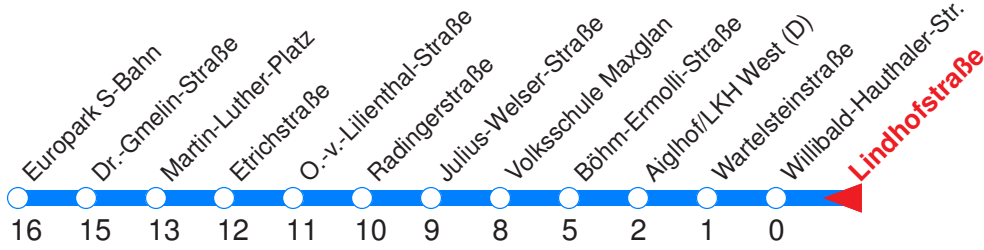

Nächste Vorverkaufsstelle: **Trafik Plainer, Müllner Hauptstr. 36**

Ohne Gewähr. Für versäumte Anschlüsse wird nicht gehaftet! Sonderfahrpläne am 24.12.16, 31.12.16 und am 8.12.17

Reisezeit in Minuten.

	Montag - Freitag	Samstag	Sonn- / Feiertag
Std.	Minuten	Minuten	Minuten
5	27 47 57		
6	07 17 37 47	37 57	
7	02 17 32 47	17 27 47	
8	02 17 32 47	07 27 37 47	
9	02 17 32 47	02 17 32 47	
10	02 17 32 47	02 17 32 47	
11	02 17 32 47	02 17 32 47	
12	02 17 32 47	02 17 32 47	
13	02 17 32 47	02 17 32 47	
14	02 17 32 47	02 17 32 47	
15	02 17 32 47	02 17 32 47	
16	02 17 32 47	02 17 32 47	
17	02 17 32 47	02 17 32 47	
18	02 17 32 47	02	
19	02 18 33 48		
20	03 27 57		
21	27		

Nächste Vorverkaufsstelle: **Trafik Plainer, Müllner Hauptstr. 36**

Ohne Gewähr. Für versäumte Anschlüsse wird nicht gehaftet! Sonderfahrpläne am 24.12.16, 31.12.16 und am 8.12.17

← Fahrtrichtung

Reisezeit in Minuten.