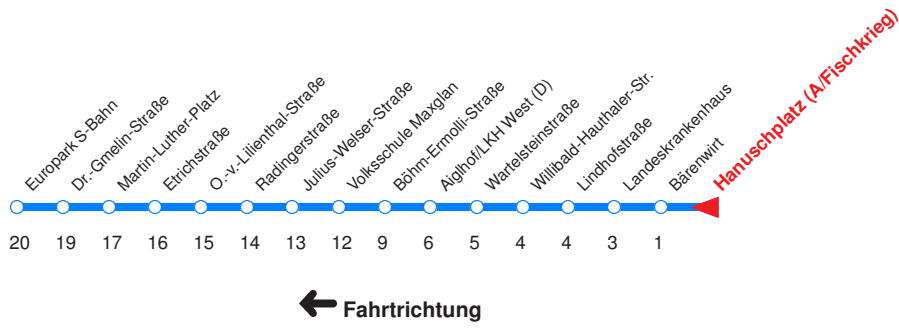

Montag - Freitag	Samstag	Sonn- / Feiertag
Std.	Minuten	Minuten	Minuten
5	23 43 53		
6	03 13 33 44 59	33 53	
7	14 29 44 59	13 23 43	
8	14 29 44 59	03 23 33 44 59	
9	14 29 44 59	14 29 44 59	
10	14 29 44 59	14 29 44 59	
11	14 29 44 59	14 29 44 59	
12	14 29 44 59	14 29 44 59	
13	14 29 44 59	14 29 44 59	
14	14 29 44 59	14 29 44 59	
15	14 29 44 59	14 29 44 59	
16	14 29 44 59	14 29 44 59	
17	14 29 44 59	14 29 44 59	
18	14 29 44 59		
19	14 29 44 59		
20	23 53		
21	23