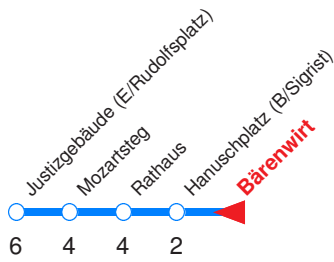

← Fahrtrichtung

Reisezeit in Minuten.

	Montag - Freitag	Samstag	Sonn- / Feiertag
Std.	Minuten	Minuten	Minuten
5	57		
6	17 31 46		
7	01_K 16_K 31_K 46_K	07 27 47	
8	01_l 16 31 46	07 27 46	
9	01 16 31 46	01 16 31 46	
10	01 16 31 46	01 16 31 46	
11	01 16 31 46	01 16 31 46	
12	01 16 31 46	01 16 31 46	
13	01 16 31 46	01 16 31 46	
14	01 16 31 46	01 16 31 46	
15	01 16 31 46	01 16 31 46	
16	01 16 31 46	01 16 31 46	
17	01 16 31 46	01 16 31 46	
18	01 16 31 46	01_P 16_P 31_P 46_P	
19	01 15 30 45 55_P		
20	08 23_P 38		
21	08 38_P		
22	08_P		

K : Fährt an Schultagen ab Mozartsteig weiter zum Kommunalfriedhof

l : Fährt an Schultagen ab Rathaus weiter als Linie 5 zur Birkensiedlung
P : Fährt ab Mozartsteig zur Polizeidirektion!

Nächste Vorverkaufsstelle: **Trafik Plainer, Müllner Hauptstr. 36**

Ohne Gewähr. Für versäumte Anschlüsse wird nicht gehaftet! Sonderfahrpläne am 24.12.16, 31.12.16 und am 8.12.17