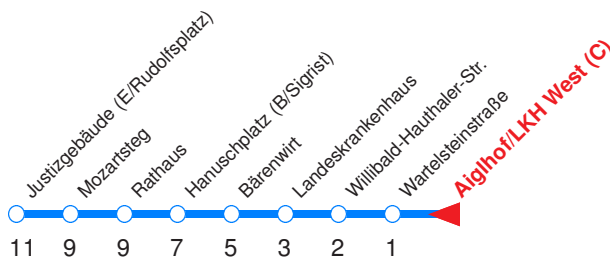

← Fahrtrichtung

Reisezeit in Minuten.

	Montag - Freitag	Samstag	Sonn- / Feiertag
Std.	Minuten	Minuten	Minuten
5	54		
6	14 26 41 56_K		
7	11_K 26_K 41_K 56_[	04 24 44	
8	11 26 41 56	04 24 41 56	
9	11 26 41 56	11 26 41 56	
10	11 26 41 56	11 26 41 56	
11	11 26 41 56	11 26 41 56	
12	11 26 41 56	11 26 41 56	
13	11 26 41 56	11 26 41 56	
14	11 26 41 56	11 26 41 56	
15	11 26 41 56	11 26 41 56	
16	11 26 41 56	11 26 41 56	
17	11 26 41 56	11 26 41 56_P	
18	11 26 41 56	11_P 26_P 41_P	
19	11 26 41 51_P		
20	04 19_P 34		
21	04 34_P		
22	04_P		

K : Fährt an Schultagen ab Mozartsteg weiter zum Kommunalfriedhof

[: Fährt an Schultagen ab Rathaus weiter als Linie 5 zur Birkensiedlung
P : Fährt ab Mozartsteg zur Polizeidirektion!

Nächste Vorverkaufsstelle: **Trafik Wlczko, R.-Biebl-Str. 2**

Ohne Gewähr. Für versäumte Anschlüsse wird nicht gehaftet! Sonderfahrpläne am 24.12.16, 31.12.16 und am 8.12.17