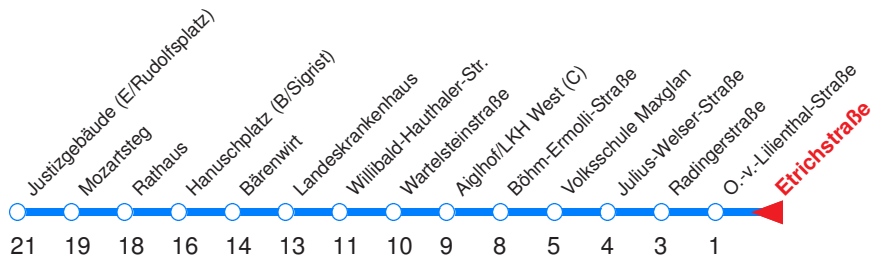

← Fahrtrichtung

Reisezeit in Minuten.

	Montag - Freitag	Samstag	Sonn- / Feiertag
Std.	Minuten	Minuten	Minuten
5	46		
6	06 16 31 46_K	56	
7	01_K 16_K 31_K 46_[	16 36 56	
8	01 16 31 46	16 31 46	
9	01 16 31 46	01 16 31 46	
10	01 16 31 46	01 16 31 46	
11	01 16 31 46	01 16 31 46	
12	01 16 31 46	01 16 31 46	
13	01 16 31 46	01 16 31 46	
14	01 16 31 46	01 16 31 46	
15	01 16 31 46	01 16 31 46	
16	01 16 31 46	01 16 31 46	
17	01 16 31 46	01 16 31 46_P	
18	01 16 31 46	01_P 16_P 31_P	
19	04 19 34 44_P 57		
20	12_P 27 57		
21	27_P 57_P		

K : Fährt an Schultagen ab Mozartsteg weiter zum Kommunalfriedhof

[: Fährt an Schultagen ab Rathaus weiter als Linie 5 zur Birkensiedlung
P : Fährt ab Mozartsteg zur Polizeidirektion!

Nächste Vorverkaufsstelle: **Trafik Sattlberger Chr., A.-v.-Welsbach-Str. 7a** **Trafik Gann, Etrichstraße 33**

Ohne Gewähr. Für versäumte Anschlüsse wird nicht gehaftet! Sonderfahrpläne am 24.12.16, 31.12.16 und am 8.12.17