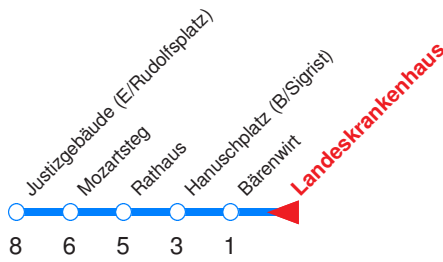

← Fahrtrichtung

Reisezeit in Minuten.

	Montag - Freitag	Samstag	Sonn- / Feiertag
Std.	Minuten	Minuten	Minuten
5	56		
6	16 29 44 59_K		
7	14_K 29_K 44_K 59_[	06 26 46	
8	14 29 44 59	06 26 44 59	
9	14 29 44 59	14 29 44 59	
10	14 29 44 59	14 29 44 59	
11	14 29 44 59	14 29 44 59	
12	14 29 44 59	14 29 44 59	
13	14 29 44 59	14 29 44 59	
14	14 29 44 59	14 29 44 59	
15	14 29 44 59	14 29 44 59	
16	14 29 44 59	14 29 44 59	
17	14 29 44 59	14 29 44 59_P	
18	14 29 44 59	14_P 29_P 44_P	
19	13 28 43 53_P		
20	06 21_P 36		
21	06 36_P		
22	06_P		

K : Fährt an Schultagen ab Mozartsteg weiter zum Kommunalfriedhof

[: Fährt an Schultagen ab Rathaus weiter als Linie 5 zur Birkensiedlung
P : Fährt ab Mozartsteg zur Polizeidirektion!

Nächste Vorverkaufsstelle: **Trafik Plainer, Müllner Hauptstr. 36**

Ohne Gewähr. Für versäumte Anschlüsse wird nicht gehaftet! Sonderfahrpläne am 24.12.16, 31.12.16 und am 8.12.17