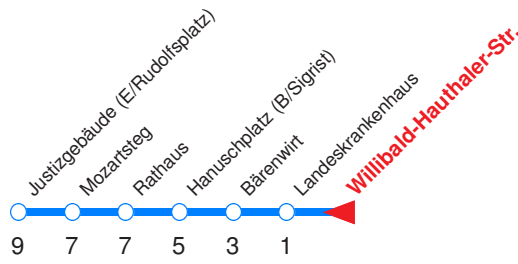

← Fahrtrichtung

Reisezeit in Minuten.

	Montag - Freitag	Samstag	Sonn- / Feiertag
Std.	Minuten	Minuten	Minuten
5	55		
6	15 28 43 58_K		
7	13_K 28_K 43_K 58_[	05 25 45	
8	13 28 43 58	05 25 43 58	
9	13 28 43 58	13 28 43 58	
10	13 28 43 58	13 28 43 58	
11	13 28 43 58	13 28 43 58	
12	13 28 43 58	13 28 43 58	
13	13 28 43 58	13 28 43 58	
14	13 28 43 58	13 28 43 58	
15	13 28 43 58	13 28 43 58	
16	13 28 43 58	13 28 43 58	
17	13 28 43 58	13 28 43 58_P	
18	13 28 43 58	13_P 28_P 43_P	
19	12 27 42 52_P		
20	05 20_P 35		
21	05 35_P		
22	05_P		

K : Fährt an Schultagen ab Mozartsteg weiter zum Kommunalfriedhof

[: Fährt an Schultagen ab Rathaus weiter als Linie 5 zur Birkensiedlung
P : Fährt ab Mozartsteg zur Polizeidirektion!

Nächste Vorverkaufsstelle: **Trafik Özcan, Aighofstr. 19a**

Ohne Gewähr. Für versäumte Anschlüsse wird nicht gehaftet! Sonderfahrpläne am 24.12.16, 31.12.16 und am 8.12.17