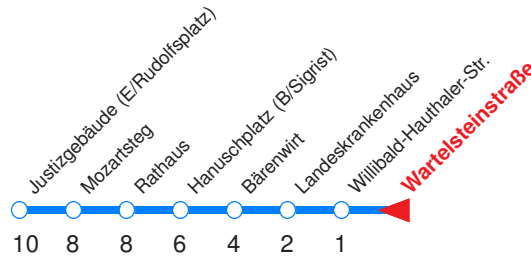

← Fahrtrichtung

Reisezeit in Minuten.

	Montag - Freitag	Samstag	Sonn- / Feiertag
Std.	Minuten	Minuten	Minuten
5	54		
6	14 27 42 57_K		
7	12_K 27_K 42_K 57_[	04 24 44	
8	12 27 42 57	04 24 42 57	
9	12 27 42 57	12 27 42 57	
10	12 27 42 57	12 27 42 57	
11	12 27 42 57	12 27 42 57	
12	12 27 42 57	12 27 42 57	
13	12 27 42 57	12 27 42 57	
14	12 27 42 57	12 27 42 57	
15	12 27 42 57	12 27 42 57	
16	12 27 42 57	12 27 42 57	
17	12 27 42 57	12 27 42 57_P	
18	12 27 42 57	12_P 27_P 42_P	
19	12 27 42 52_P		
20	05 20_P 35		
21	05 35_P		
22	05_P		

K : Fährt an Schultagen ab Mozartsteg weiter zum Kommunalfriedhof

[: Fährt an Schultagen ab Rathaus weiter als Linie 5 zur Birkensiedlung
P : Fährt ab Mozartsteg zur Polizeidirektion!

Nächste Vorverkaufsstelle: **Trafik Özcan, Aiglhofstr. 19a**

Ohne Gewähr. Für versäumte Anschlüsse wird nicht gehaftet! Sonderfahrpläne am 24.12.16, 31.12.16 und am 8.12.17