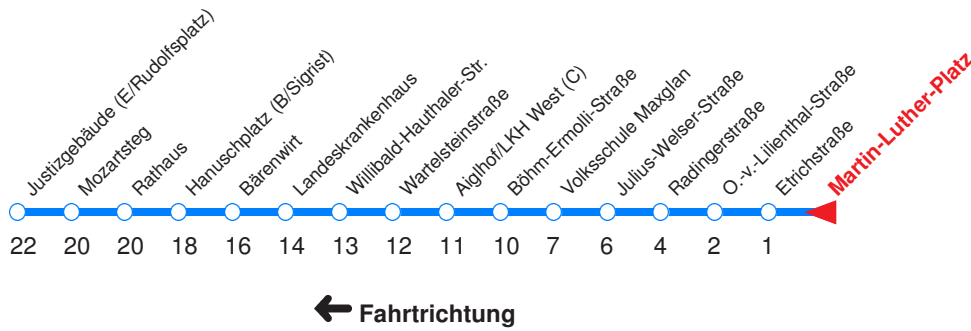

Montag - Freitag	Samstag	Sonn- / Feiertag
Std.	Minuten	Minuten	Minuten
5	45		
6	05 15 30 45_K	55	
7	00_K 15_K 30_K 45_[	15 35 55	
8	00 15 30 45	15 30 45	
9	00 15 30 45	00 15 30 45	
10	00 15 30 45	00 15 30 45	
11	00 15 30 45	00 15 30 45	
12	00 15 30 45	00 15 30 45	
13	00 15 30 45	00 15 30 45	
14	00 15 30 45	00 15 30 45	
15	00 15 30 45	00 15 30 45	
16	00 15 30 45	00 15 30 45	
17	00 15 30 45	00 15 30 45_P	
18	00 15 30 45	00_P 15_P 30_P	
19	03 18 33 43_P 56		
20	11_P 26 56		
21	26_P 56_P		

K : Fährt an Schultagen ab Mozartsteg weiter zum Kommunalfriedhof

[: Fährt an Schultagen ab Rathaus weiter als Linie 5 zur Birkensiedlung
P : Fährt ab Mozartsteg zur Polizeidirektion!

Nächste Vorverkaufsstelle: **Trafik Sattlberger Chr., A.-v.-Welsbach-Str. 7a** **Trafik Gann, Etrichstraße 33**

Ohne Gewähr. Für versäumte Anschlüsse wird nicht gehaftet! Sonderfahrpläne am 24.12.16, 31.12.16 und am 8.12.17