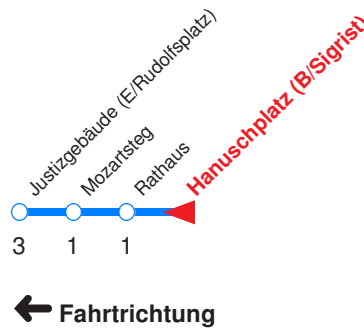

Reisezeit in Minuten.

	Montag - Freitag	Samstag	Sonn- / Feiertag
Std.	Minuten	Minuten	Minuten
6	00 20 34 49		
7	04_K 19_K 34_K 49_K	10 30 50	
8	04_l 19 34 49	10 30 49	
9	04 19 34 49	04 19 34 49	
10	04 19 34 49	04 19 34 49	
11	04 19 34 49	04 19 34 49	
12	04 19 34 49	04 19 34 49	
13	04 19 34 49	04 19 34 49	
14	04 19 34 49	04 19 34 49	
15	04 19 34 49	04 19 34 49	
16	04 19 34 49	04 19 34 49	
17	04 19 34 49	04 19 34 49	
18	04 19 34 49	04_P 19_P 34_P 49_P	
19	04 18 33 48 58_P		
20	11 26_P 41		
21	11 41_P		
22	11_P		

K : Fährt an Schultagen ab Mozartsteg weiter zum Kommunalfriedhof

l : Fährt an Schultagen ab Rathaus weiter als Linie 5 zur Birkensiedlung
P : Fährt ab Mozartsteg zur Polizeidirektion!

Nächste Vorverkaufsstelle: **Trafik Kainhofer, Josefs-Kai 1**

Trafik Lährm, Getreideg. 27

Ohne Gewähr. Für versäumte Anschlüsse wird nicht gehaftet! Sonderfahrpläne am 24.12.16, 31.12.16 und am 8.12.17