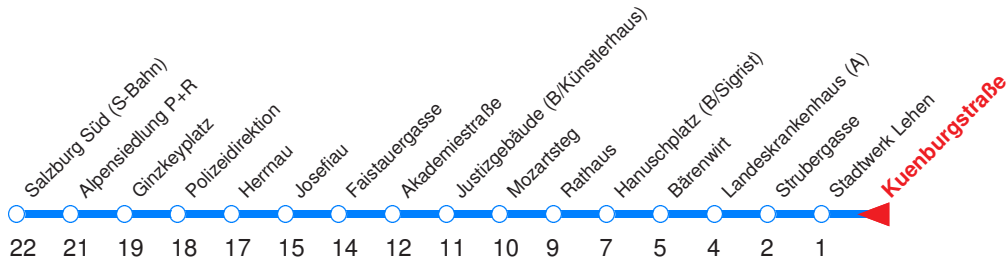

← Fahrtrichtung

Reisezeit in Minuten.

	Montag - Freitag	Samstag	Sonn- / Feiertag
Std.	Minuten	Minuten	Minuten
5	55		
6	15 35 50	55	
7	00 10 20 30 40 50	15 35 55	
8	00 10 20 30 40 50	15 35 53	
9	00 10 20 30 40 50	08 23 38 53	
10	00 10 20 30 40 50	08 23 38 53	55
11	00 10 20 30 40 50	08 23 38 53	15 35 55
12	00 10 20 30 40 50	08 23 38 53	15 35 55
13	00 10 20 30 40 50	08 23 38 53	15 35 55
14	00 10 20 30 40 50	08 23 38 53	15 35 55
15	00 10 20 30 40 50	08 23 38 53	15 35 55
16	00 10 20 30 40 50	08 23 38 53	15 35 55
17	00 10 20 30 40 50	08 23 38 53	15 35 55
18	00 10 20 30 40 50	08 23 35 45 55	15 35
19	00 10 20 30 40 45 55	15 35 55	
20	05 15 35	15	

⏏ : Fährt bis Polizeidirektion/Betriebshof!

Nächste Vorverkaufsstelle: **Trafik Baschlberger, R.-Biebl-Str. 24**

Ohne Gewähr. Für versäumte Anschlüsse wird nicht gehaftet! Sonderfahrpläne am 24.12.16, 31.12.16 und am 8.12.17!