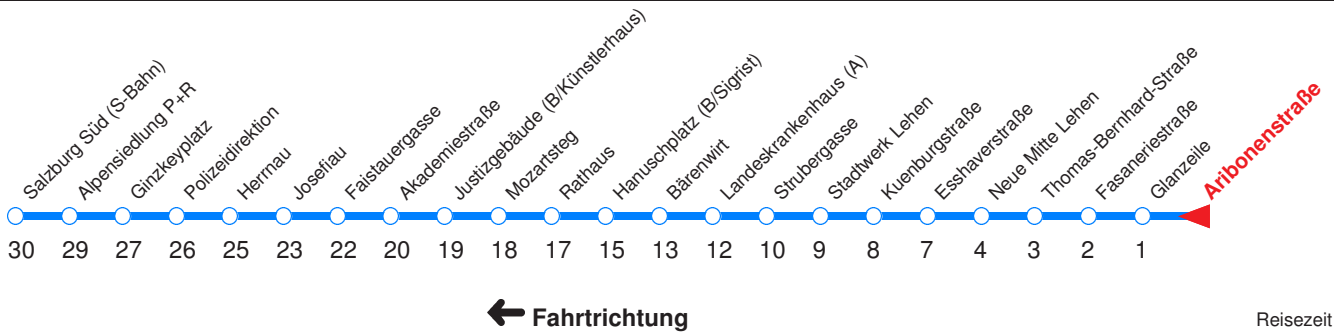

F : Nur an schulfreien Tagen, ansonsten ab Bessarabierstraße!

◁ : Fährt bis Polizeidirektion/Betriebshof!

Nächste Vorverkaufsstelle: **Trafik Pamminger, Waginger Str. 10**

Ohne Gewähr. Für versäumte Anschlüsse wird nicht gehaftet! Sonderfahrpläne am 24.12.16, 31.12.16 und am 8.12.17!

← Fahrtrichtung

Reisezeit in Minuten.

	Montag - Freitag	Samstag	Sonn- / Feiertag
Std.	Minuten	Minuten	Minuten
5	48 _F		
6	08 _F 28 _F 42 _F 52 _F	48	
7	02 _F 12 _F 22 _F 32 _F 42 _F 52 _F	08 28 48	
8	02 _F 12 _F 22 _F 32 _F 42 _F 52 _F	08 28 45	
9	02 _F 12 _F 22 _F 32 _F 42 _F 52 _F	00 15 30 45	
10	02 _F 12 _F 22 _F 32 _F 42 _F 52 _F	00 15 30 45	48
11	02 _F 12 _F 22 _F 32 _F 42 _F 52 _F	00 15 30 45	08 28 48
12	02 _F 12 _F 22 _F 32 _F 42 _F 52 _F	00 15 30 45	08 28 48
13	02 _F 12 _F 22 _F 32 _F 42 _F 52 _F	00 15 30 45	08 28 48
14	02 _F 12 _F 22 _F 32 _F 42 _F 52 _F	00 15 30 45	08 28 48
15	02 _F 12 _F 22 _F 32 _F 42 _F 52 _F	00 15 30 45	08 28 48
16	02 _F 12 _F 22 _F 32 _F 42 _F 52 _F	00 15 30 45	08 28 48
17	02 _F 12 _F 22 _F 32 _F 42 _F 52 _F	00 15 30 45	08 28 48
18	02 _F 12 _F 22 _F 32 _F 42 _F 52 _F	00 15 28 38 48	08 28
19	02 _F 12 _F 22 _F 32 _F 38 _F 48 _F 58 _F	08 28 48	
20	08 _F 28 _F	08	

F : Nur an schulfreien Tagen, ansonsten ab Bessarabierstraße!
 ◁ ▷ : Fährt bis Polizeidirektion/Betriebshof!

Nächste Vorverkaufsstelle: **Trafik Pamminger, Waginger Str. 10**

Ohne Gewähr. Für versäumte Anschlüsse wird nicht gehaftet! Sonderfahrpläne am 24.12.16, 31.12.16 und am 8.12.17!