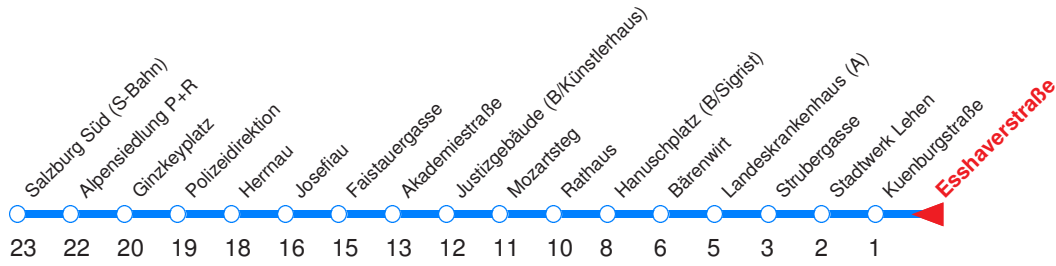

← Fahrtrichtung

Reisezeit in Minuten.

	Montag - Freitag	Samstag	Sonn- / Feiertag
Std.	Minuten	Minuten	Minuten
5	54		
6	14 34 49 59	54	
7	09 19 29 39 49 59	14 34 54	
8	09 19 29 39 49 59	14 34 52	
9	09 19 29 39 49 59	07 22 37 52	
10	09 19 29 39 49 59	07 22 37 52	54
11	09 19 29 39 49 59	07 22 37 52	14 34 54
12	09 19 29 39 49 59	07 22 37 52	14 34 54
13	09 19 29 39 49 59	07 22 37 52	14 34 54
14	09 19 29 39 49 59	07 22 37 52	14 34 54
15	09 19 29 39 49 59	07 22 37 52	14 34 54
16	09 19 29 39 49 59	07 22 37 52	14 34 54
17	09 19 29 39 49 59	07 22 37 52	14 34 54
18	09 19 29 39 49 59	07 22 34 44 54	14 34
19	09 19 29 39 44 54	14 34 54	
20	04 14 34	14	

⏏ : Fährt bis Polizeidirektion/Betriebshof!

Nächste Vorverkaufsstelle: **Trafik Gerhaber, I.-Harrer-Str. 35**

Ohne Gewähr. Für versäumte Anschlüsse wird nicht gehaftet! Sonderfahrpläne am 24.12.16, 31.12.16 und am 8.12.17!