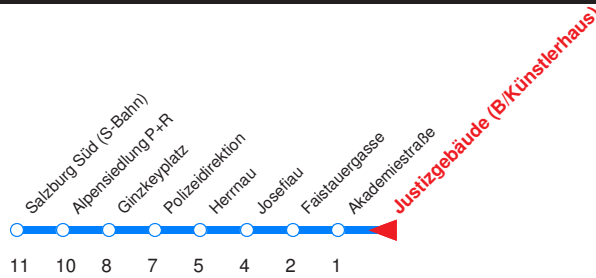

← Fahrtrichtung

Reisezeit in Minuten

	Montag - Freitag	Samstag	Sonn- / Feiertag
Std.	Minuten	Minuten	Minuten
6	08 28 48		
7	02 12 22 32 42 52	08 28 48	
8	02 12 22 32 42 52	08 28 48	
9	02 12 22 32 42 52	05 20 35 50	
10	02 12 22 32 42 52	05 20 35 50	
11	02 12 22 32 42 52	05 20 35 50	08 28 48
12	02 12 22 32 42 52	05 20 35 50	08 28 48
13	02 12 22 32 42 52	05 20 35 50	08 28 48
14	02 12 22 32 42 52	05 20 35 50	08 28 48
15	02 12 22 32 42 52	05 20 35 50	08 28 48
16	02 12 22 32 42 52	05 20 35 50	08 28 48
17	02 12 22 32 42 52	05 20 35 50	08 28 48
18	02 12 22 32 42 52	05 20 35 48 <u>58</u>	08 28 48
19	02 12 22 32 42 52 <u>58</u>	08 28 48	
20	08 <u>18</u> 28 48	08 28	

58 : Fährt bis Polizeidirektion/Betriebshof!

Nächste Vorverkaufsstelle: **Trafik Maier M., Kajetanerpl. 3**

Ohne Gewähr. Für versäumte Anschlüsse wird nicht gehaftet! Sonderfahrpläne am 24.12.16, 31.12.16 und am 8.12.17!