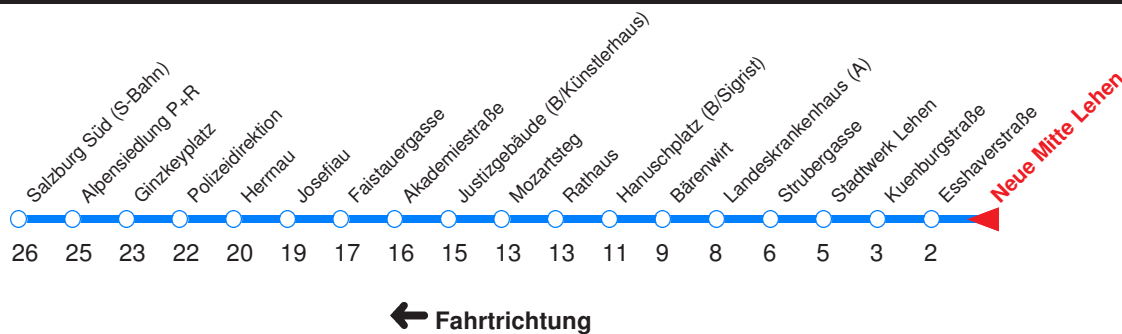

⏏ : Fährt bis Polizeidirektion/Betriebshof!

Nächste Vorverkaufsstelle: **Trafik Meyer R., Scherzhauserfeldstr. 36**

Ohne Gewähr. Für versäumte Anschlüsse wird nicht gehaftet! Sonderfahrpläne am 24.12.16, 31.12.16 und am 8.12.17!

← Fahrtrichtung

Reisezeit in Minuten.

	Montag - Freitag	Samstag	Sonn- / Feiertag
Std.	Minuten	Minuten	Minuten
5	51		
6	11 31 46 56	51	
7	06 16 26 36 46 56	11 31 51	
8	06 16 26 36 46 56	11 31 49	
9	06 16 26 36 46 56	04 19 34 49	
10	06 16 26 36 46 56	04 19 34 49	51
11	06 16 26 36 46 56	04 19 34 49	11 31 51
12	06 16 26 36 46 56	04 19 34 49	11 31 51
13	06 16 26 36 46 56	04 19 34 49	11 31 51
14	06 16 26 36 46 56	04 19 34 49	11 31 51
15	06 16 26 36 46 56	04 19 34 49	11 31 51
16	06 16 26 36 46 56	04 19 34 49	11 31 51
17	06 16 26 36 46 56	04 19 34 49	11 31 51
18	06 16 26 36 46 56	04 19 31 41 51	11 31
19	06 16 26 36 41 51	11 31 51	
20	01 11 31	11	