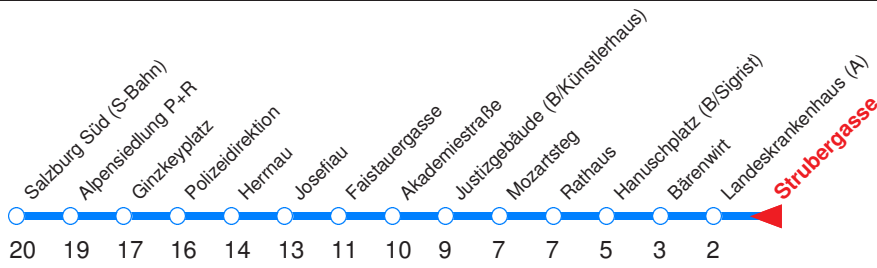

← Fahrtrichtung

Reisezeit in Minuten.

	Montag - Freitag	Samstag	Sonn- / Feiertag
Std.	Minuten	Minuten	Minuten
5	58		
6	18 38 53	58	
7	03 13 23 33 43 53	18 38 58	
8	03 13 23 33 43 53	18 38 56	
9	03 13 23 33 43 53	11 26 41 56	
10	03 13 23 33 43 53	11 26 41 56	58
11	03 13 23 33 43 53	11 26 41 56	18 38 58
12	03 13 23 33 43 53	11 26 41 56	18 38 58
13	03 13 23 33 43 53	11 26 41 56	18 38 58
14	03 13 23 33 43 53	11 26 41 56	18 38 58
15	03 13 23 33 43 53	11 26 41 56	18 38 58
16	03 13 23 33 43 53	11 26 41 56	18 38 58
17	03 13 23 33 43 53	11 26 41 56	18 38 58
18	03 13 23 33 43 53	11 26 38 48 58	18 38
19	03 13 23 33 43 48 58	18 38 58	
20	08 18 38	18	

⏏ : Fährt bis Polizeidirektion/Betriebshof!

Nächste Vorverkaufsstelle: **Trafik Plainer, Müllner Hauptstr. 36**

Ohne Gewähr. Für versäumte Anschlüsse wird nicht gehaftet! Sonderfahrpläne am 24.12.16, 31.12.16 und am 8.12.17!