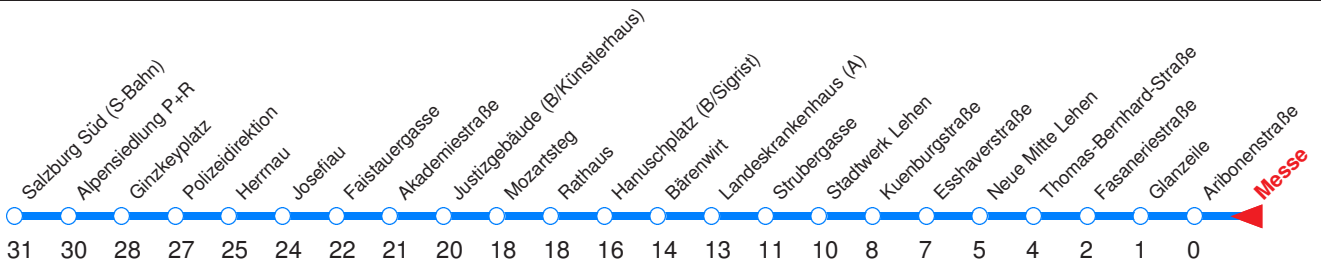

F : Nur an schulfreien Tagen, ansonsten ab Bessarabierstraße!

◁ : Fährt bis Polizeidirektion/Betriebshof!

Nächste Vorverkaufsstelle: **Trafik Pamminger, Waginger Str. 10**

Ohne Gewähr. Für versäumte Anschlüsse wird nicht gehaftet! Sonderfahrpläne am 24.12.16, 31.12.16 und am 8.12.17!