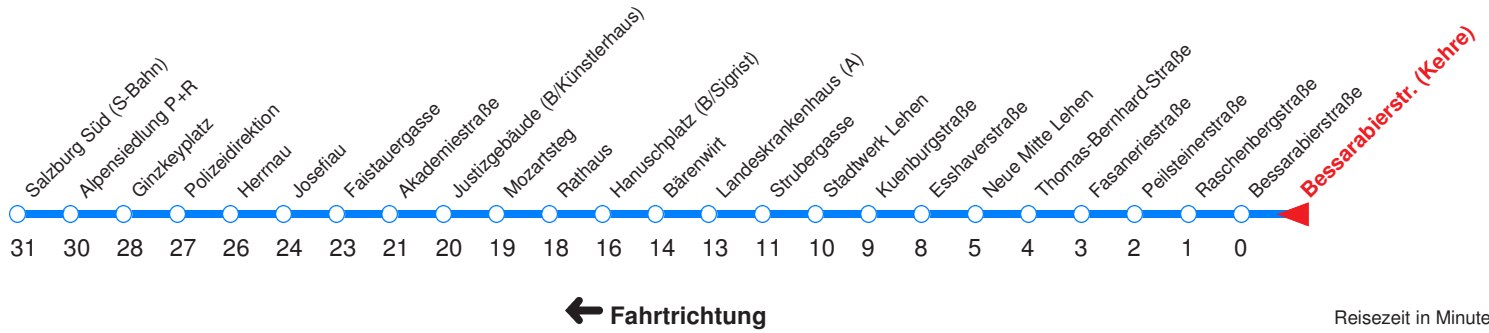

Montag - Freitag	Samstag	Sonn- / Feiertag
Std.	Minuten	Minuten	Minuten
5	47s		
6	07s 27s 41s 51s		
7	01s 11s 21s 31s 41s 51s		
8	01s 11s 21s 31s 41s 51s		
9	01s 11s 21s 31s 41s 51s		
10	01s 11s 21s 31s 41s 51s		
11	01s 11s 21s 31s 41s 51s		
12	01s 11s 21s 31s 41s 51s		
13	01s 11s 21s 31s 41s 51s		
14	01s 11s 21s 31s 41s 51s		
15	01s 11s 21s 31s 41s 51s		
16	01s 11s 21s 31s 41s 51s		
17	01s 11s 21s 31s 41s 51s		
18	01s 11s 21s 31s 41s 51s		
19	01s 11s 21s 31s 37s 47s 57s		
20	07s 27s		

s : Nur an Schultagen zwischen Bessarabier- u. Fasaneriestraße, ansonsten von Messe

↔ : Fährt bis Polizeidirektion/Betriebshof!

Nächste Vorverkaufsstelle: **Trafik Pamminger, Waginger Str. 10**

Ohne Gewähr. Für versäumte Anschlüsse wird nicht gehaftet! Sonderfahrpläne am 24.12.16, 31.12.16 und am 8.12.17!