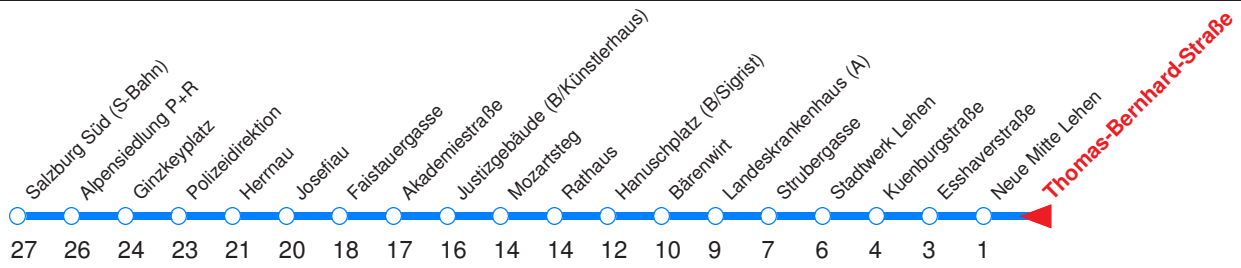

s : Nur an Schultagen zwischen Bessarabier- u. Fasaneriestraße, ansonsten von Messe

↔ : Fährt bis Polizeidirektion/Betriebshof!

Nächste Vorverkaufsstelle: **Trafik Pamminger, Waginger Str. 10**

Ohne Gewähr. Für versäumte Anschlüsse wird nicht gehaftet! Sonderfahrpläne am 24.12.16, 31.12.16 und am 8.12.17!

⏏ : Fährt bis Polizeidirektion/Betriebshof!

Nächste Vorverkaufsstelle: **Trafik Meyer R., Scherzhauserfeldstr. 36**

Ohne Gewähr. Für versäumte Anschlüsse wird nicht gehaftet! Sonderfahrpläne am 24.12.16, 31.12.16 und am 8.12.17!