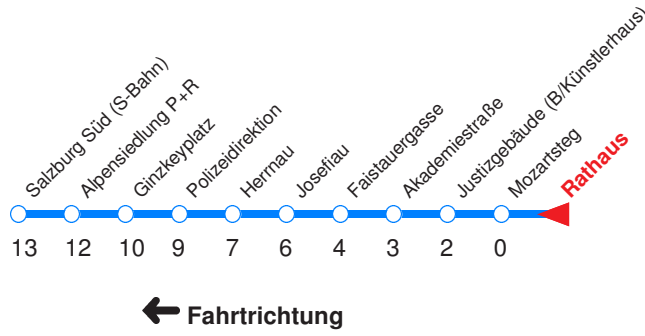

Reisezeit in Minuten.

	Montag - Freitag	Samstag	Sonn- / Feiertag
Std.	Minuten	Minuten	Minuten
6	04 24 44		
7	00 10 20 30 40 50	04 24 44	
8	00 10 20 30 40 50	04 24 44	
9	00 10 20 30 40 50	03 18 33 48	
10	00 10 20 30 40 50	03 18 33 48	
11	00 10 20 30 40 50	03 18 33 48	04 24 44
12	00 10 20 30 40 50	03 18 33 48	04 24 44
13	00 10 20 30 40 50	03 18 33 48	04 24 44
14	00 10 20 30 40 50	03 18 33 48	04 24 44
15	00 10 20 30 40 50	03 18 33 48	04 24 44
16	00 10 20 30 40 50	03 18 33 48	04 24 44
17	00 10 20 30 40 50	03 18 33 48	04 24 44
18	00 10 20 30 40 50	03 18 33 44 <u>54</u>	04 24 44
19	00 10 20 30 40 50 <u>54</u>	04 24 44	
20	04 <u>14</u> 24 44	04 24	

— : Fährt bis Polizeidirektion/Betriebshof!