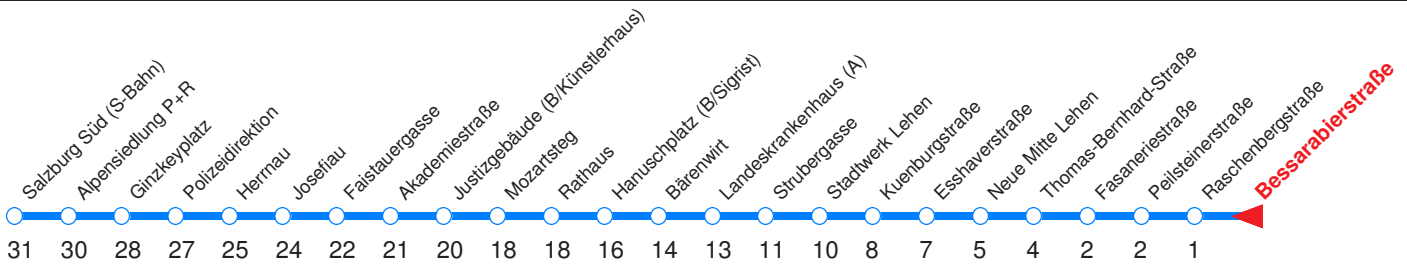

← Fahrtrichtung

Reisezeit in Minuten.

	Montag - Freitag	Samstag	Sonn- / Feiertag
Std.	Minuten	Minuten	Minuten
5	48s		
6	08s 28s 42s 52s		
7	02s 12s 22s 32s 42s 52s		
8	02s 12s 22s 32s 42s 52s		
9	02s 12s 22s 32s 42s 52s		
10	02s 12s 22s 32s 42s 52s		
11	02s 12s 22s 32s 42s 52s		
12	02s 12s 22s 32s 42s 52s		
13	02s 12s 22s 32s 42s 52s		
14	02s 12s 22s 32s 42s 52s		
15	02s 12s 22s 32s 42s 52s		
16	02s 12s 22s 32s 42s 52s		
17	02s 12s 22s 32s 42s 52s		
18	02s 12s 22s 32s 42s 52s		
19	02s 12s 22s 32s 38s 48s 58s		
20	08s 28s		

s : Nur an Schultagen zwischen Bessarabier- u. Fasaneriestraße, ansonsten von Messe

↔ : Fährt bis Polizeidirektion/Betriebshof!

Nächste Vorverkaufsstelle: **Trafik Pamminger, Waginger Str. 10**

Ohne Gewähr. Für versäumte Anschlüsse wird nicht gehaftet! Sonderfahrpläne am 24.12.16, 31.12.16 und am 8.12.17!