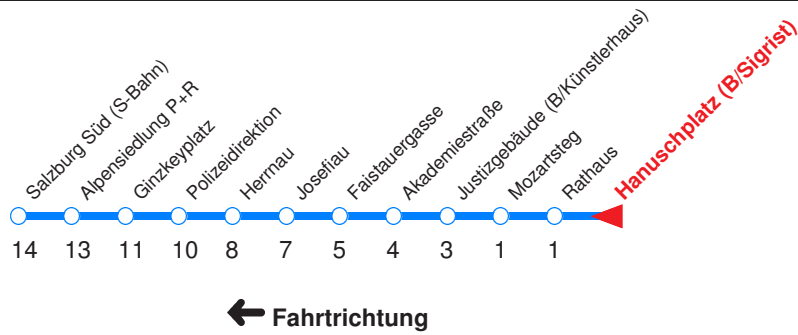

⏏ : Fährt bis Polizeidirektion/Betriebshof!

Nächste Vorverkaufsstelle: **Trafik Plainer, Müllner Hauptstr. 36**

Ohne Gewähr. Für versäumte Anschlüsse wird nicht gehaftet! Sonderfahrpläne am 24.12.16, 31.12.16 und am 8.12.17!