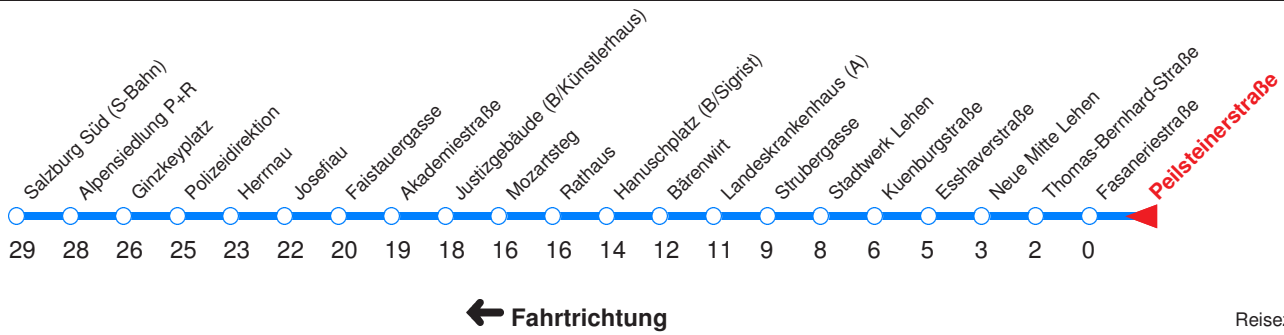

Montag - Freitag	Samstag	Sonn- / Feiertag
Std.	Minuten	Minuten	Minuten
5	50s		
6	10s 30s 44s 54s		
7	04s 14s 24s 34s 44s 54s		
8	04s 14s 24s 34s 44s 54s		
9	04s 14s 24s 34s 44s 54s		
10	04s 14s 24s 34s 44s 54s		
11	04s 14s 24s 34s 44s 54s		
12	04s 14s 24s 34s 44s 54s		
13	04s 14s 24s 34s 44s 54s		
14	04s 14s 24s 34s 44s 54s		
15	04s 14s 24s 34s 44s 54s		
16	04s 14s 24s 34s 44s 54s		
17	04s 14s 24s 34s 44s 54s		
18	04s 14s 24s 34s 44s 54s		
19	04s 14s 24s 34s 40s 50s		
20	00s 10s 30s		

s : Nur an Schultagen zwischen Bessarabier- u. Fasaneriestraße, ansonsten von Messe

↔ : Fährt bis Polizeidirektion/Betriebshof!

Nächste Vorverkaufsstelle: **Trafik Pamminger, Waginger Str. 10**

Ohne Gewähr. Für versäumte Anschlüsse wird nicht gehaftet! Sonderfahrpläne am 24.12.16, 31.12.16 und am 8.12.17!