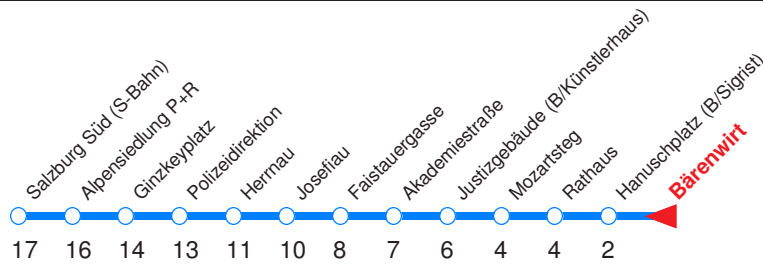

← Fahrtrichtung

Reisezeit in Minuten.

	Montag - Freitag						Samstag				Sonn- / Feiertag		
Std.	Minuten						Minuten				Minuten		
6	00	20	40	56									
7	06	16	26	36	46	56	00	20	40				
8	06	16	26	36	46	56	00	20	40	59			
9	06	16	26	36	46	56	14	29	44	59			
10	06	16	26	36	46	56	14	29	44	59			
11	06	16	26	36	46	56	14	29	44	59	00	20	40
12	06	16	26	36	46	56	14	29	44	59	00	20	40
13	06	16	26	36	46	56	14	29	44	59	00	20	40
14	06	16	26	36	46	56	14	29	44	59	00	20	40
15	06	16	26	36	46	56	14	29	44	59	00	20	40
16	06	16	26	36	46	56	14	29	44	59	00	20	40
17	06	16	26	36	46	56	14	29	44	59	00	20	40
18	06	16	26	36	46	56	14	29	40	50	00	20	40
19	06	16	26	36	46	50	00	20	40				
20	00	10	20	40			00	20					

⏏ : Fährt bis Polizeidirektion/Betriebshof!

Nächste Vorverkaufsstelle: **Trafik Plainer, Müllner Hauptstr. 36**

Ohne Gewähr. Für versäumte Anschlüsse wird nicht gehaftet! Sonderfahrpläne am 24.12.16, 31.12.16 und am 8.12.17!