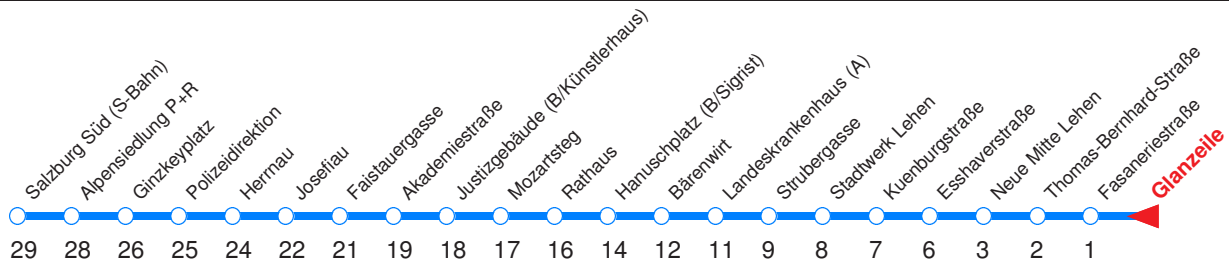

F : Nur an schulfreien Tagen, ansonsten ab Bessarabierstraße!
 ◁ ▷ : Fährt bis Polizeidirektion/Betriebshof!

Nächste Vorverkaufsstelle: **Trafik Pamminger, Waginger Str. 10**

Ohne Gewähr. Für versäumte Anschlüsse wird nicht gehaftet! Sonderfahrpläne am 24.12.16, 31.12.16 und am 8.12.17!

F : Nur an schulfreien Tagen, ansonsten : Fährt bis Polizeidirektion/Betriebshof! ab Bessarabierstraße!

Nächste Vorverkaufsstelle: **Trafik Pamminer, Waginger Str. 10**

Ohne Gewähr. Für versäumte Anschlüsse wird nicht gehaftet! Sonderfahrpläne am 24.12.16, 31.12.16 und am 8.12.17!