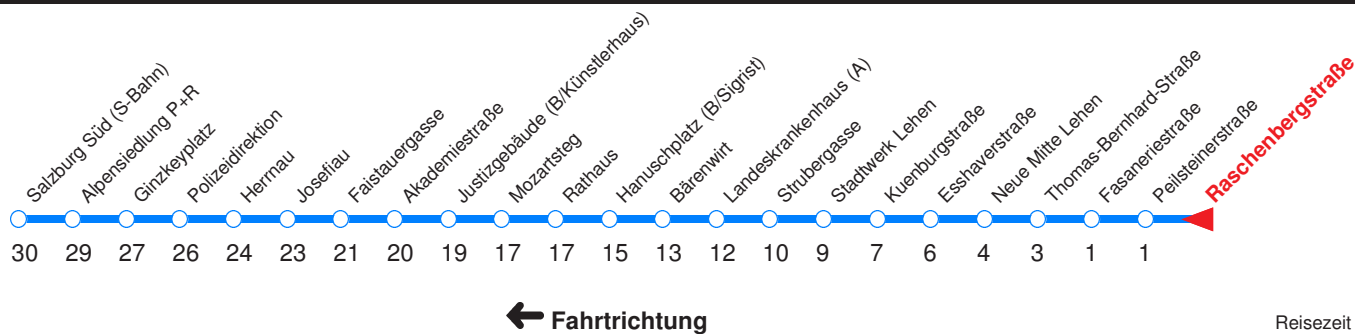

s : Nur an Schultagen zwischen Bessarabier- u. Fasaneriestraße, ansonsten von Messe

↔ : Fährt bis Polizeidirektion/Betriebshof!

Nächste Vorverkaufsstelle: **Trafik Pamminger, Waginger Str. 10**

Ohne Gewähr. Für versäumte Anschlüsse wird nicht gehaftet! Sonderfahrpläne am 24.12.16, 31.12.16 und am 8.12.17!

← Fahrtrichtung

Reisezeit in Minuten.

	Montag - Freitag	Samstag	Sonn- / Feiertag
Std.	Minuten	Minuten	Minuten
5	48s		
6	08s 28s 42s 52s		
7	02s 12s 22s 32s 42s 52s		
8	02s 12s 22s 32s 42s 52s		
9	02s 12s 22s 32s 42s 52s		
10	02s 12s 22s 32s 42s 52s		
11	02s 12s 22s 32s 42s 52s		
12	02s 12s 22s 32s 42s 52s		
13	02s 12s 22s 32s 42s 52s		
14	02s 12s 22s 32s 42s 52s		
15	02s 12s 22s 32s 42s 52s		
16	02s 12s 22s 32s 42s 52s		
17	02s 12s 22s 32s 42s 52s		
18	02s 12s 22s 32s 42s 52s		
19	02s 12s 22s 32s 38s 48s 58s		
20	08s 28s		