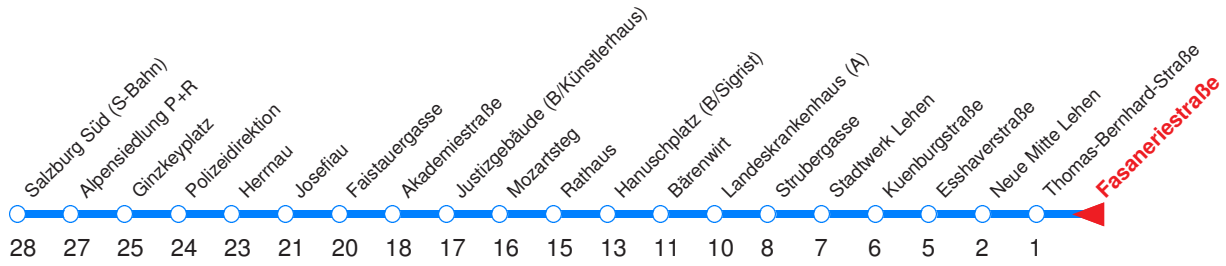

← Fahrtrichtung

Reisezeit in Minuten.

	Montag - Freitag	Samstag	Sonn- / Feiertag
Std.	Minuten	Minuten	Minuten
5	50		
6	10 30 44 54	50	
7	04 14 24 34 44 54	10 30 50	
8	04 14 24 34 44 54	10 30 47	
9	04 14 24 34 44 54	02 17 32 47	
10	04 14 24 34 44 54	02 17 32 47	50
11	04 14 24 34 44 54	02 17 32 47	10 30 50
12	04 14 24 34 44 54	02 17 32 47	10 30 50
13	04 14 24 34 44 54	02 17 32 47	10 30 50
14	04 14 24 34 44 54	02 17 32 47	10 30 50
15	04 14 24 34 44 54	02 17 32 47	10 30 50
16	04 14 24 34 44 54	02 17 32 47	10 30 50
17	04 14 24 34 44 54	02 17 32 47	10 30 50
18	04 14 24 34 44 54	02 17 30 40 50	10 30
19	04 14 24 34 40 50	10 30 50	
20	00 10 30	10	

⏏ : Fährt bis Polizeidirektion/Betriebshof!

Nächste Vorverkaufsstelle: **Trafik Meyer R., Scherzhauserfeldstr. 36**

Ohne Gewähr. Für versäumte Anschlüsse wird nicht gehaftet! Sonderfahrpläne am 24.12.16, 31.12.16 und am 8.12.17!