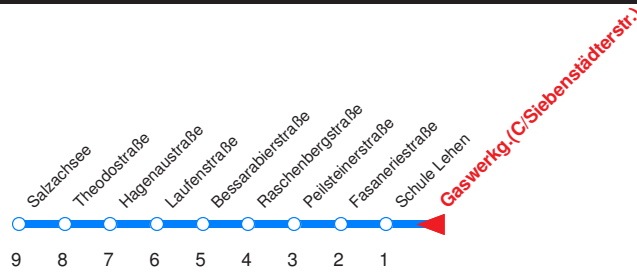

x : Fährt nur bis Bessarabierstraße!
 A : Fährt nur Freitag, Mo - Do vor Feiertag

B : Fährt nur vor Feiertag

Nächste Vorverkaufsstelle: **Trafik Plainer, Müllner Hauptstr. 36**

Ohne Gewähr. Für versäumte Anschlüsse wird nicht gehaftet! Sonderfahrpläne am 24.12.16, 31.12.16 und am 8.12.17!