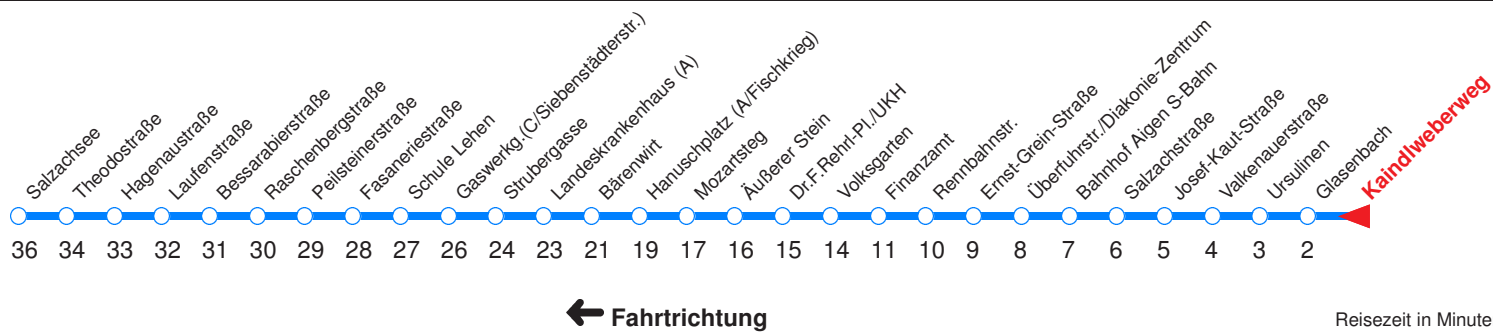

Montag - Freitag					Samstag				Sonn- / Feiertag			
Std.	Minuten					Minuten				Minuten			
5	19	39	59			39	59			43			
6	10	20	30	40	50	19	39	59		13	43		
7	00	08LS	10	20	30	40	50	19	39	59	13	43	
8	00	10	20	30	40	50	20	35	50	10	40		
9	00	10	20	30	40	50	05	20	35	50	10	39	59
10	00	10	20	30	40	50	05	20	35	50	19	39	59
11	00	10	20	30	40	50	05	20	35	50	19	39	59
12	00	10	20	30	40	50	05	20	35	50	19	39	59
13	00	10	20	30	40	50	05	20	35	50	19	39	59
14	00	10	20	30	40	50	05	20	35	50	19	39	59
15	00	10	20	30	40	50	05	20	35	50	19	39	59
16	00	10	20	30	40	50	05	20	35	50	19	39	59
17	00	10	20	30	40	50	05	20	35	50	19	39	59
18	00	10	20	30	40	59	05	19	39	59	19	39	59
19	19	39	59			19	39	59		19	39	59	
20	19	39	59			19	39	59		19	39	59	
21	19	39	59			19	39	59		19	39	59	
22	19	39	59A			19	39	59		19	39	59B	
23	28A	58A				28	58			28B	58B		
0	28A					28				28B			

L : Fährt ab Äußerem Stein weiter über Hauptbahnhof nach Walsersfeld!
S : Fährt nur an Schultagen

A : Fährt nur Freitag, Mo - Do vor Feiertag
B : Fährt nur vor Feiertag

Nächste Vorverkaufsstelle: **Trafik Roitmayer, Glasenbach, J.-Herbst-Str.**

Ohne Gewähr. Für versäumte Anschlüsse wird nicht gehaftet! Sonderfahrpläne am 24.12.16, 31.12.16 und am 8.12.17!