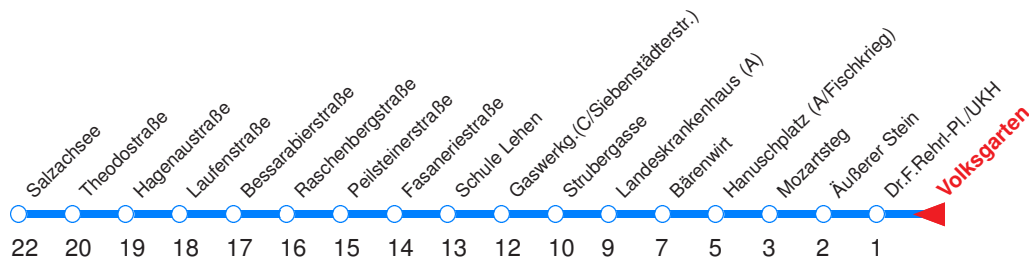

L : Fährt ab Äußerem Stein weiter über Hauptbahnhof nach Walsersfeld!
 S : Fährt nur an Schultagen

A : Fährt nur Freitag, Mo - Do vor Feiertag
 B : Fährt nur vor Feiertag

Nächste Vorverkaufsstelle: **Trafik Sattler, E.-Fugger-Str. 3**

L : Fährt ab Äußerem Stein weiter über Hauptbahnhof nach Walsersfeld!
 S : Fährt nur an Schultagen

A : Fährt nur Freitag, Mo - Do vor Feiertag
 B : Fährt nur vor Feiertag

Nächste Vorverkaufsstelle: **Trafik Schwaninger, Fadingerstr. 19**

Trafik Sattler, E.-Fugger-Str. 3

Ohne Gewähr. Für versäumte Anschlüsse wird nicht gehaftet!

Sonderfahrpläne am 24.12.16, 31.12.16 und am 8.12.17!

← Fahrtrichtung

Reisezeit in Minuten.

	Montag - Freitag							Samstag				Sonn- / Feiertag		
Std.	Minuten							Minuten				Minuten		
5	33	53						53				53		
6	13	24	34	44	54			13	33	53		23	53	
7	04	14	22LS	24	34	44	54	13	33	53		23	53	
8	04	14	24	34	44	54		13	34	49		24	54	
9	04	14	24	34	44	54		04	19	34	49	24	53	
10	04	14	24	34	44	54		04	19	34	49	13	33	53
11	04	14	24	34	44	54		04	19	34	49	13	33	53
12	04	14	24	34	44	54		04	19	34	49	13	33	53
13	04	14	24	34	44	54		04	19	34	49	13	33	53
14	04	14	24	34	44	54		04	19	34	49	13	33	53
15	04	14	24	34	44	54		04	19	34	49	13	33	53
16	04	14	24	34	44	54		04	19	34	49	13	33	53
17	04	14	24	34	44	54		04	19	34	49	13	33	53
18	04	14	24	34	44	54		04	19	33	53	13	33	53
19	13	33	53					13	33	53		13	33	53
20	13	33	53					13	33	53		13	33	53
21	13	33	53					13	33	53		13	33	53
22	13	33	53					13	33	53		13	33	53
23	13A	38A						13	38			13B	38B	
0	08A	38A						08	38			08B	38B	

L : Fährt ab Äußerem Stein weiter über Hauptbahnhof nach Walsersfeld!
 S : Fährt nur an Schultagen

A : Fährt nur Freitag, Mo - Do vor Feiertag
 B : Fährt nur vor Feiertag

Nächste Vorverkaufsstelle: **Trafik Pliem H., Imbergstr. 33**