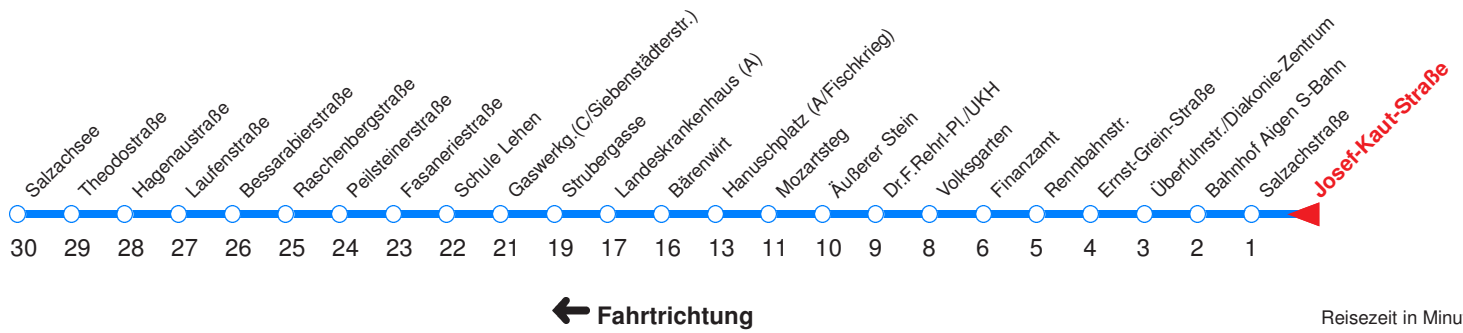

Reisezeit in Minuten.

	Montag - Freitag							Samstag				Sonn- / Feiertag		
Std.	Minuten							Minuten				Minuten		
5	24	44						44				47		
6	04	15	25	35	45	55		04	24	44		17	47	
7	05	13LS	15	25	35	45	55	04	24	44		17	47	
8	05	15	25	35	45	55		04	25	40	55	15	45	
9	05	15	25	35	45	55		10	25	40	55	15	44	
10	05	15	25	35	45	55		10	25	40	55	04	24	44
11	05	15	25	35	45	55		10	25	40	55	04	24	44
12	05	15	25	35	45	55		10	25	40	55	04	24	44
13	05	15	25	35	45	55		10	25	40	55	04	24	44
14	05	15	25	35	45	55		10	25	40	55	04	24	44
15	05	15	25	35	45	55		10	25	40	55	04	24	44
16	05	15	25	35	45	55		10	25	40	55	04	24	44
17	05	15	25	35	45	55		10	25	40	55	04	24	44
18	05	15	25	35	45			10	24	44		04	24	44
19	04	24	44					04	24	44		04	24	44
20	04	24	44					04	24	44		04	24	44
21	04	24	44					04	24	44		04	24	44
22	04	24	44					04	24	44		04	24	44
23	04A	32A						04	32			04B	32B	
0	02A	32A						02	32			02B	32B	

L : Fährt ab Äußerem Stein weiter über Hauptbahnhof nach Walsersfeld!
S : Fährt nur an Schultagen

A : Fährt nur Freitag, Mo - Do vor Feiertag
B : Fährt nur vor Feiertag

Nächste Vorverkaufsstelle: **Trafik Tomek, neben Postamt Aigen**

Ohne Gewähr. Für versäumte Anschlüsse wird nicht gehaftet! Sonderfahrpläne am 24.12.16, 31.12.16 und am 8.12.17!