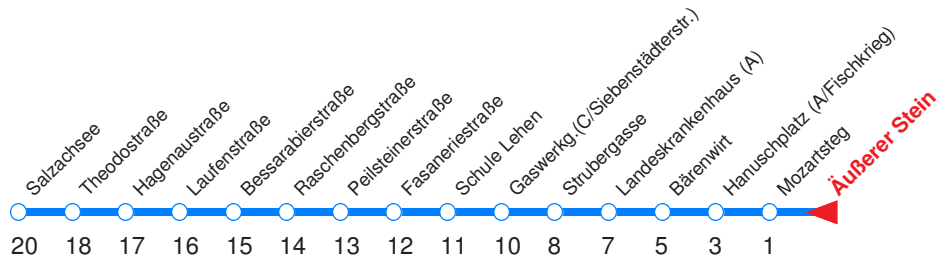

← Fahrtrichtung

Reisezeit in Minuten.

	Montag - Freitag	Samstag	Sonn- / Feiertag
Std.	Minuten	Minuten	Minuten
3	51_f		
4		15_f	15_f
5	16 36 56	36 56	40 57
6	16 26 32_x 36 46 56	16 36 56	27 57
7	06 16 26 36 46 56	16 36 56	27 57
8	06 16 26 36 46 56	16 26 36 51	27 57
9	06 16 26 36 46 56	06 21 36 51	27 56
10	06 16 26 36 46 56	06 21 36 51	16 36 56
11	06 16 26 36 46 56	06 21 36 51	16 36 56
12	06 16 26 36 46 56	06 21 36 51	16 36 56
13	06 16 26 36 46 56	06 21 36 51	16 36 56
14	06 16 26 36 46 56	06 21 36 51	16 36 56
15	06 16 26 36 46 56	06 21 36 51	16 36 56
16	06 16 26 36 46 56	06 21 36 51	16 36 56
17	06 16 26 36 46 56	06 21 36 51	16 36 56
18	06 16 26 36 46 56	06 21 36 56	16 36 56
19	16 36 56	16 36 56	16 36 56
20	16 36 56	16 36 56	16 36 56
21	16 36 56	16 36 56	16 36 56
22	16 36 56	16 36 56	16 36 56
23	16_A 42_A	16 42	16_B 42_B
0	12_A 42_A	12 42	12_B 42_B

f : Fährt ab Hanuschplatz über Maxglan zum Hauptbahnhof!
x : Fährt nur bis Bessarabierstraße!

A : Fährt nur Freitag, Mo - Do vor Feiertag
B : Fährt nur vor Feiertag

Nächste Vorverkaufsstelle: **Trafik Pliem H., Imbergstr. 33**

Ohne Gewähr. Für versäumte Anschlüsse wird nicht gehaftet! Sonderfahrpläne am 24.12.16, 31.12.16 und am 8.12.17!