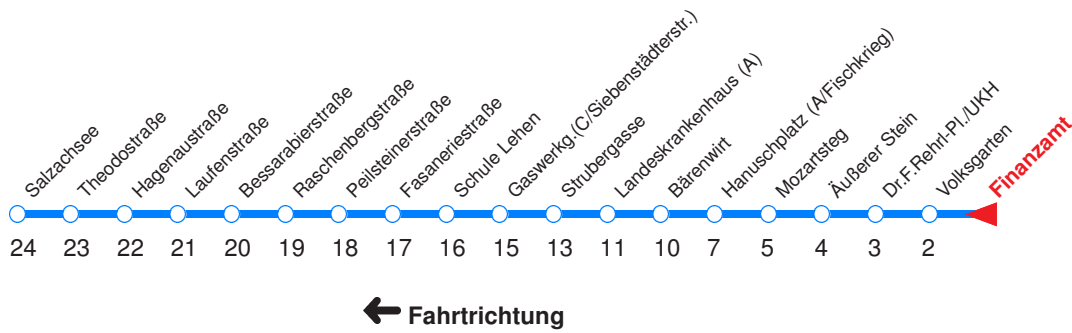

Montag - Freitag						Samstag				Sonn- / Feiertag			
Std.	Minuten						Minuten				Minuten			
5	30	50					50					51		
6	10	21	31	41	51		10	30	50			21	51	
7	01	11	19LS	21	31	41	51	10	30	50		21	51	
8	01	11	21	31	41	51		10	31	46		21	51	
9	01	11	21	31	41	51		01	16	31	46	21	50	
10	01	11	21	31	41	51		01	16	31	46	10	30	50
11	01	11	21	31	41	51		01	16	31	46	10	30	50
12	01	11	21	31	41	51		01	16	31	46	10	30	50
13	01	11	21	31	41	51		01	16	31	46	10	30	50
14	01	11	21	31	41	51		01	16	31	46	10	30	50
15	01	11	21	31	41	51		01	16	31	46	10	30	50
16	01	11	21	31	41	51		01	16	31	46	10	30	50
17	01	11	21	31	41	51		01	16	31	46	10	30	50
18	01	11	21	31	41	51		01	16	30	50	10	30	50
19	10	30	50					10	30	50		10	30	50
20	10	30	50					10	30	50		10	30	50
21	10	30	50					10	30	50		10	30	50
22	10	30	50					10	30	50		10	30	50
23	10A	36A						10	36			10B	36B	
0	06A	36A						06	36			06B	36B	

L : Fährt ab Äußerem Stein weiter über Hauptbahnhof nach Walsersfeld!
S : Fährt nur an Schultagen

A : Fährt nur Freitag, Mo - Do vor Feiertag
B : Fährt nur vor Feiertag

Nächste Vorverkaufsstelle: **Trafik Schwaninger, Fadingerstr. 19**

Trafik Sattler, E.-Fugger-Str. 3

Ohne Gewähr. Für versäumte Anschlüsse wird nicht gehaftet!

Sonderfahrpläne am 24.12.16, 31.12.16 und am 8.12.17!