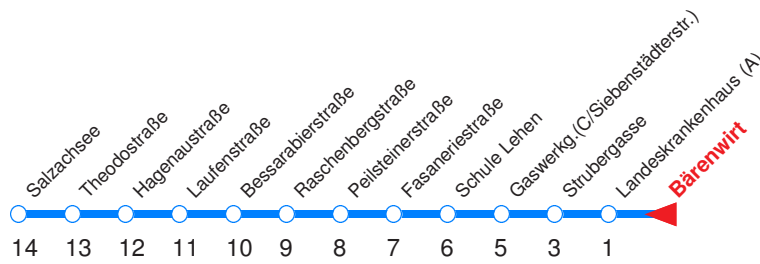

f : Fährt ab Hanuschplatz über Maxglan zum Hauptbahnhof!
 x : Fährt nur bis Bessarabierstraße!

A : Fährt nur Freitag, Mo - Do vor Feiertag
 B : Fährt nur vor Feiertag

Nächste Vorverkaufsstelle: **Trafik Pribil, Mozartpl. 5**

Ohne Gewähr. Für versäumte Anschlüsse wird nicht gehaftet! Sonderfahrpläne am 24.12.16, 31.12.16 und am 8.12.17!

← Fahrtrichtung

Reisezeit in Minuten.

	Montag - Freitag	Samstag	Sonn- / Feiertag
Std.	Minuten	Minuten	Minuten
5	19 39 59	39 59	43
6	19 30 36 _x 40 50	19 39 59	00 30
7	00 10 20 30 40 50	19 39 59	00 30
8	00 10 20 30 40 50	19 29 40 55	00 30
9	00 10 20 30 40 50	10 25 40 55	00 30 59
10	00 10 20 30 40 50	10 25 40 55	19 39 59
11	00 10 20 30 40 50	10 25 40 55	19 39 59
12	00 10 20 30 40 50	10 25 40 55	19 39 59
13	00 10 20 30 40 50	10 25 40 55	19 39 59
14	00 10 20 30 40 50	10 25 40 55	19 39 59
15	00 10 20 30 40 50	10 25 40 55	19 39 59
16	00 10 20 30 40 50	10 25 40 55	19 39 59
17	00 10 20 30 40 50	10 25 40 55	19 39 59
18	00 10 20 30 40 50	10 25 39 59	19 39 59
19	00 19 39 59	19 39 59	19 39 59
20	19 39 59	19 39 59	19 39 59
21	19 39 59	19 39 59	19 39 59
22	19 39 59	19 39 59	19 39 59
23	19 _A 45 _A	19 45	19 _B 45 _B
0	15 _A 45 _A	15 45	15 _B 45 _B

x : Fährt nur bis Bessaraberstraße!
 A : Fährt nur Freitag, Mo - Do vor Feiertag

B : Fährt nur vor Feiertag

Nächste Vorverkaufsstelle: **Trafik Kainhofer, Josefs-Kai 1** **Trafik Jakob, Hanuschpl. 4**

Ohne Gewähr. Für versäumte Anschlüsse wird nicht gehaftet! Sonderfahrpläne am 24.12.16, 31.12.16 und am 8.12.17!