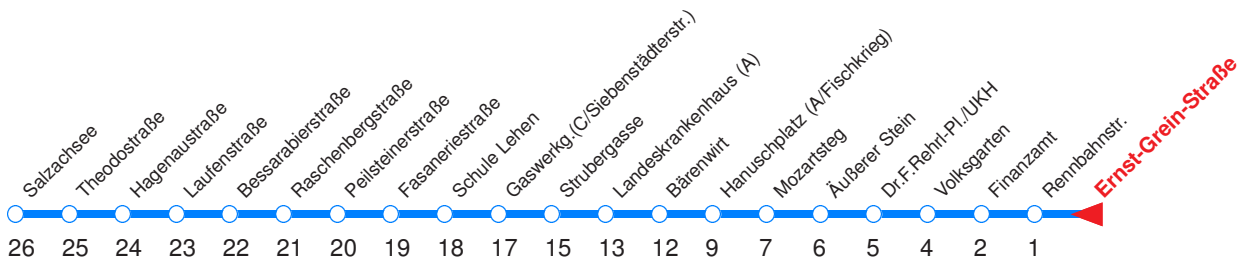

← Fahrtrichtung

Reisezeit in Minuten.

	Montag - Freitag	Samstag	Sonn- / Feiertag
Std.	Minuten	Minuten	Minuten
5	28 48	48	49
6	08 19 29 39 49 59	08 28 48	19 49
7	09 17LS 19 29 39 49 59	08 28 48	19 49
8	09 19 29 39 49 59	08 29 44 59	19 49
9	09 19 29 39 49 59	14 29 44 59	19 48
10	09 19 29 39 49 59	14 29 44 59	08 28 48
11	09 19 29 39 49 59	14 29 44 59	08 28 48
12	09 19 29 39 49 59	14 29 44 59	08 28 48
13	09 19 29 39 49 59	14 29 44 59	08 28 48
14	09 19 29 39 49 59	14 29 44 59	08 28 48
15	09 19 29 39 49 59	14 29 44 59	08 28 48
16	09 19 29 39 49 59	14 29 44 59	08 28 48
17	09 19 29 39 49 59	14 29 44 59	08 28 48
18	09 19 29 39 49	14 28 48	08 28 48
19	08 28 48	08 28 48	08 28 48
20	08 28 48	08 28 48	08 28 48
21	08 28 48	08 28 48	08 28 48
22	08 28 48	08 28 48	08 28 48
23	08_A 34_A	08 34	08_B 34_B
0	04_A 34_A	04 34	04_B 34_B

L : Fährt ab Äußerem Stein weiter über Hauptbahnhof nach Walsersfeld!
S : Fährt nur an Schultagen

A : Fährt nur Freitag, Mo - Do vor Feiertag
B : Fährt nur vor Feiertag

Nächste Vorverkaufsstelle: **Trafik Schwaninger, Fadingerstr. 19**

Trafik Sattler, E.-Fugger-Str. 3

Ohne Gewähr. Für versäumte Anschlüsse wird nicht gehaftet!

Sonderfahrpläne am 24.12.16, 31.12.16 und am 8.12.17!