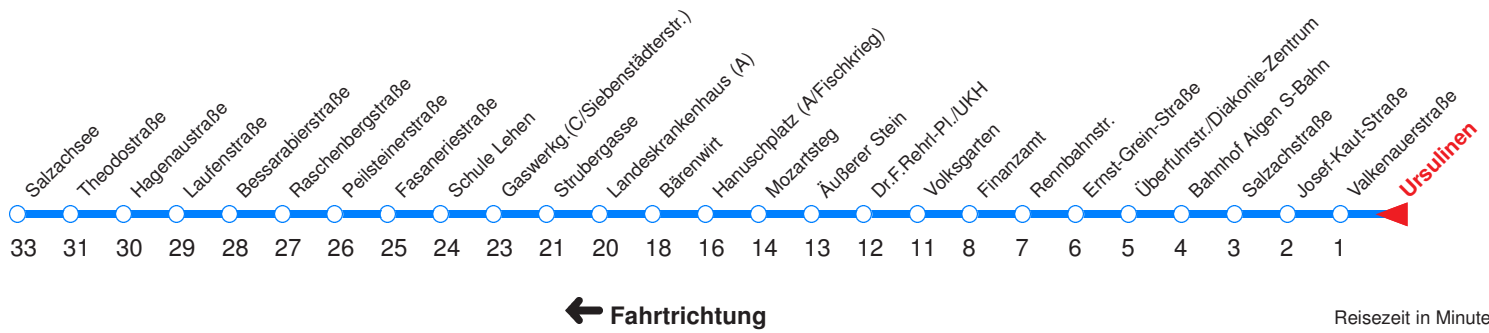

Montag - Freitag							Samstag				Sonn- / Feiertag		
Std.	Minuten							Minuten				Minuten		
5	21	41						41				45		
6	01	13	23	33	43	53		01	21	41		15	45	
7	03	11LS	13	23	33	43	53	01	21	41		15	45	
8	03	13	23	33	43	53		01	23	38	53	12	42	
9	03	13	23	33	43	53		08	23	38	53	12	41	
10	03	13	23	33	43	53		08	23	38	53	01	21	41
11	03	13	23	33	43	53		08	23	38	53	01	21	41
12	03	13	23	33	43	53		08	23	38	53	01	21	41
13	03	13	23	33	43	53		08	23	38	53	01	21	41
14	03	13	23	33	43	53		08	23	38	53	01	21	41
15	03	13	23	33	43	53		08	23	38	53	01	21	41
16	03	13	23	33	43	53		08	23	38	53	01	21	41
17	03	13	23	33	43	53		08	23	38	53	01	21	41
18	03	13	23	33	43			08	21	41		01	21	41
19	01	21	41					01	21	41		01	21	41
20	01	21	41					01	21	41		01	21	41
21	01	21	41					01	21	41		01	21	41
22	01	21	41					01	21	41		01	21	41
23	01A	30A						01	30			01B	30B	
0	00A	30A						00	30			00B	30B	

L : Fährt ab Äußerem Stein weiter über Hauptbahnhof nach Walsersfeld!
S : Fährt nur an Schultagen

A : Fährt nur Freitag, Mo - Do vor Feiertag
B : Fährt nur vor Feiertag

Nächste Vorverkaufsstelle: **Trafik Roitmayer, Glaserbach, J.-Herbst-Str.**

Ohne Gewähr. Für versäumte Anschlüsse wird nicht gehaftet! Sonderfahrpläne am 24.12.16, 31.12.16 und am 8.12.17!