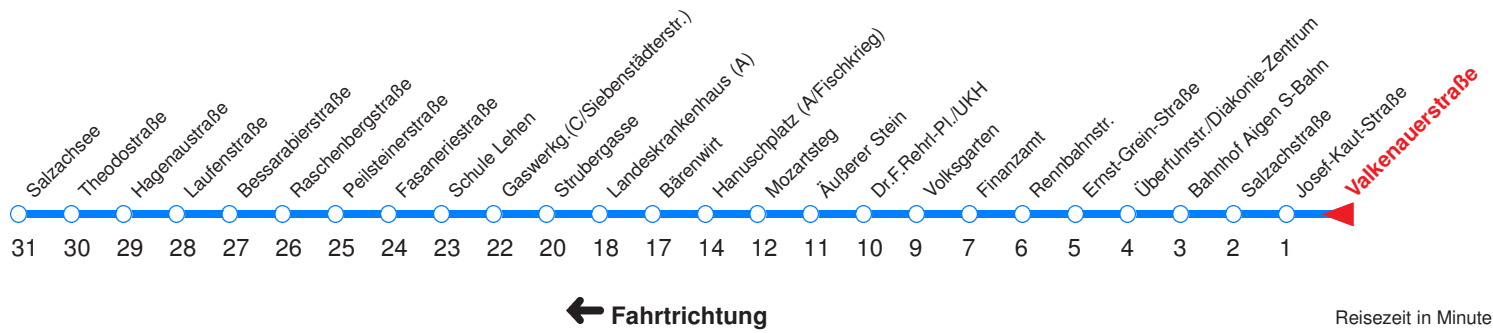

Reisezeit in Minuten.

	Montag - Freitag							Samstag				Sonn- / Feiertag		
Std.	Minuten							Minuten				Minuten		
5	23	43						43				46		
6	03	14	24	34	44	54		03	23	43		16	46	
7	04	12LS	14	24	34	44	54	03	23	43		16	46	
8	04	14	24	34	44	54		03	24	39	54	14	44	
9	04	14	24	34	44	54		09	24	39	54	14	43	
10	04	14	24	34	44	54		09	24	39	54	03	23	43
11	04	14	24	34	44	54		09	24	39	54	03	23	43
12	04	14	24	34	44	54		09	24	39	54	03	23	43
13	04	14	24	34	44	54		09	24	39	54	03	23	43
14	04	14	24	34	44	54		09	24	39	54	03	23	43
15	04	14	24	34	44	54		09	24	39	54	03	23	43
16	04	14	24	34	44	54		09	24	39	54	03	23	43
17	04	14	24	34	44	54		09	24	39	54	03	23	43
18	04	14	24	34	44			09	23	43		03	23	43
19	03	23	43					03	23	43		03	23	43
20	03	23	43					03	23	43		03	23	43
21	03	23	43					03	23	43		03	23	43
22	03	23	43					03	23	43		03	23	43
23	03A	31A						03	31			03B	31B	
0	01A	31A						01	31			01B	31B	

L : Fährt ab Äußerem Stein weiter über Hauptbahnhof nach Walsersfeld!
S : Fährt nur an Schultagen

A : Fährt nur Freitag, Mo - Do vor Feiertag
B : Fährt nur vor Feiertag

Nächste Vorverkaufsstelle: **Trafik Tomek, neben Postamt Aigen**

Ohne Gewähr. Für versäumte Anschlüsse wird nicht gehaftet! Sonderfahrpläne am 24.12.16, 31.12.16 und am 8.12.17!