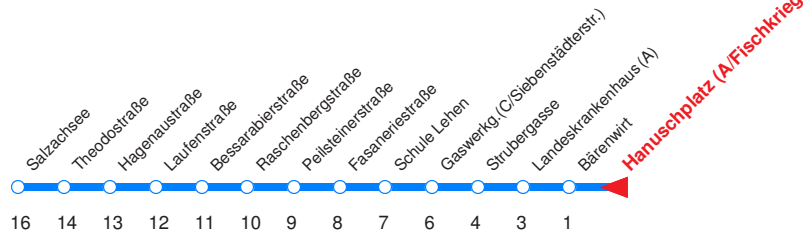

← Fahrtrichtung

Reisezeit in Minuten.

	Montag - Freitag	Samstag	Sonn- / Feiertag
Std.	Minuten	Minuten	Minuten
5	19 39 59	39 59	43
6	19 30 36_x 40 50	19 39 59	00 30
7	00 10 20 30 40 50	19 39 59	00 30
8	00 10 20 30 40 50	19 29 40 55	00 30
9	00 10 20 30 40 50	10 25 40 55	00 30 59
10	00 10 20 30 40 50	10 25 40 55	19 39 59
11	00 10 20 30 40 50	10 25 40 55	19 39 59
12	00 10 20 30 40 50	10 25 40 55	19 39 59
13	00 10 20 30 40 50	10 25 40 55	19 39 59
14	00 10 20 30 40 50	10 25 40 55	19 39 59
15	00 10 20 30 40 50	10 25 40 55	19 39 59
16	00 10 20 30 40 50	10 25 40 55	19 39 59
17	00 10 20 30 40 50	10 25 40 55	19 39 59
18	00 10 20 30 40 50	10 25 39 59	19 39 59
19	00 19 39 59	19 39 59	19 39 59
20	19 39 59	19 39 59	19 39 59
21	19 39 59	19 39 59	19 39 59
22	19 39 59	19 39 59	19 39 59
23	19_A 45_A	19 45	19_B 45_B
0	15_A 45_A	15 45	15_B 45_B

x : Fährt nur bis Bessaraberstraße!
A : Fährt nur Freitag, Mo - Do vor Feiertag

B : Fährt nur vor Feiertag

Nächste Vorverkaufsstelle: **Trafik Kainhofer, Josefs-Kai 1** **Trafik Jakob, Hanuschpl. 4**

Ohne Gewähr. Für versäumte Anschlüsse wird nicht gehaftet! Sonderfahrpläne am 24.12.16, 31.12.16 und am 8.12.17!