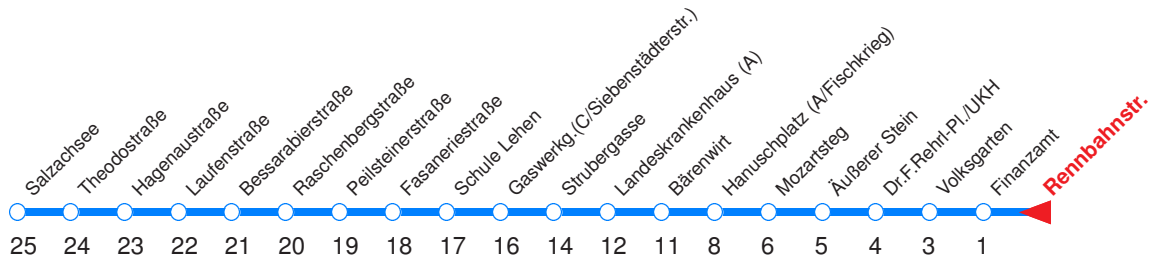

L : Fährt ab Äußerem Stein weiter über Hauptbahnhof nach Walsersfeld!
 S : Fährt nur an Schultagen

A : Fährt nur Freitag, Mo - Do vor Feiertag
 B : Fährt nur vor Feiertag

Nächste Vorverkaufsstelle: **Trafik Schwaninger, Fadingerstr. 19**

Trafik Sattler, E.-Fugger-Str. 3

Ohne Gewähr. Für versäumte Anschlüsse wird nicht gehaftet!

Sonderfahrpläne am 24.12.16, 31.12.16 und am 8.12.17!

← Fahrtrichtung

Reisezeit in Minuten.

	Montag - Freitag						Samstag				Sonn- / Feiertag			
Std.	Minuten						Minuten				Minuten			
5	29	49					49					50		
6	09	20	30	40	50		09	29	49			20	50	
7	00	10	18LS	20	30	40	50	09	29	49		20	50	
8	00	10	20	30	40	50		09	30	45		20	50	
9	00	10	20	30	40	50		00	15	30	45	20	49	
10	00	10	20	30	40	50		00	15	30	45	09	29	49
11	00	10	20	30	40	50		00	15	30	45	09	29	49
12	00	10	20	30	40	50		00	15	30	45	09	29	49
13	00	10	20	30	40	50		00	15	30	45	09	29	49
14	00	10	20	30	40	50		00	15	30	45	09	29	49
15	00	10	20	30	40	50		00	15	30	45	09	29	49
16	00	10	20	30	40	50		00	15	30	45	09	29	49
17	00	10	20	30	40	50		00	15	30	45	09	29	49
18	00	10	20	30	40	50		00	15	29	49	09	29	49
19	09	29	49					09	29	49		09	29	49
20	09	29	49					09	29	49		09	29	49
21	09	29	49					09	29	49		09	29	49
22	09	29	49					09	29	49		09	29	49
23	09 _A	35 _A						09	35			09 _B	35 _B	
0	05 _A	35 _A						05	35			05 _B	35 _B	