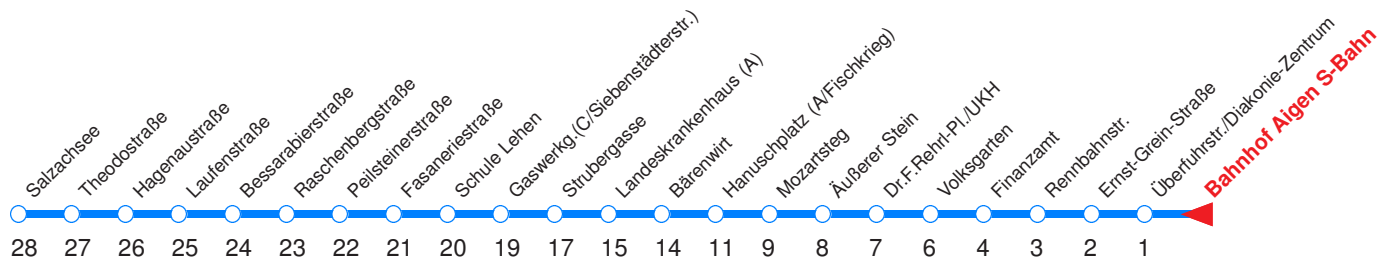

← Fahrtrichtung

Reisezeit in Minuten.

	Montag - Freitag	Samstag	Sonn- / Feiertag
Std.	Minuten	Minuten	Minuten
5	26 46	46	48
6	06 17 27 37 47 57	06 26 46	18 48
7	07 15LS 17 27 37 47 57	06 26 46	18 48
8	07 17 27 37 47 57	06 27 42 57	17 47
9	07 17 27 37 47 57	12 27 42 57	17 46
10	07 17 27 37 47 57	12 27 42 57	06 26 46
11	07 17 27 37 47 57	12 27 42 57	06 26 46
12	07 17 27 37 47 57	12 27 42 57	06 26 46
13	07 17 27 37 47 57	12 27 42 57	06 26 46
14	07 17 27 37 47 57	12 27 42 57	06 26 46
15	07 17 27 37 47 57	12 27 42 57	06 26 46
16	07 17 27 37 47 57	12 27 42 57	06 26 46
17	07 17 27 37 47 57	12 27 42 57	06 26 46
18	07 17 27 37 47	12 26 46	06 26 46
19	06 26 46	06 26 46	06 26 46
20	06 26 46	06 26 46	06 26 46
21	06 26 46	06 26 46	06 26 46
22	06 26 46	06 26 46	06 26 46
23	06_A 33_A	06 33	06_B 33_B
0	03_A 33_A	03 33	03_B 33_B

L : Fährt ab Äußerem Stein weiter über Hauptbahnhof nach Walsersfeld!
S : Fährt nur an Schultagen

A : Fährt nur Freitag, Mo - Do vor Feiertag
B : Fährt nur vor Feiertag

Nächste Vorverkaufsstelle: **Fahrschein-Automat Bahnhof Aigen** **Trafik Schiller F., Aigner Str. 51**

Ohne Gewähr. Für versäumte Anschlüsse wird nicht gehaftet! Sonderfahrpläne am 24.12.16, 31.12.16 und am 8.12.17!