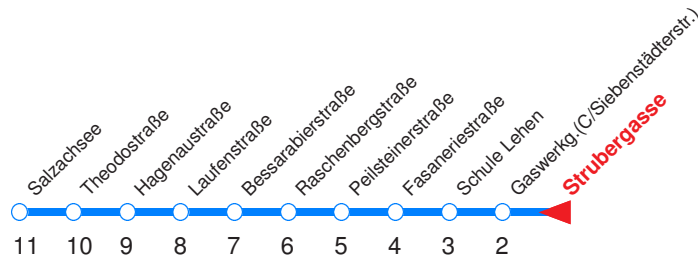

x : Fährt nur bis Bessarabierstraße!
 A : Fährt nur Freitag, Mo - Do vor Feiertag

B : Fährt nur vor Feiertag

Nächste Vorverkaufsstelle: **Trafik Plainer, Müllner Hauptstr. 36**

Ohne Gewähr. Für versäumte Anschlüsse wird nicht gehaftet! Sonderfahrpläne am 24.12.16, 31.12.16 und am 8.12.17!