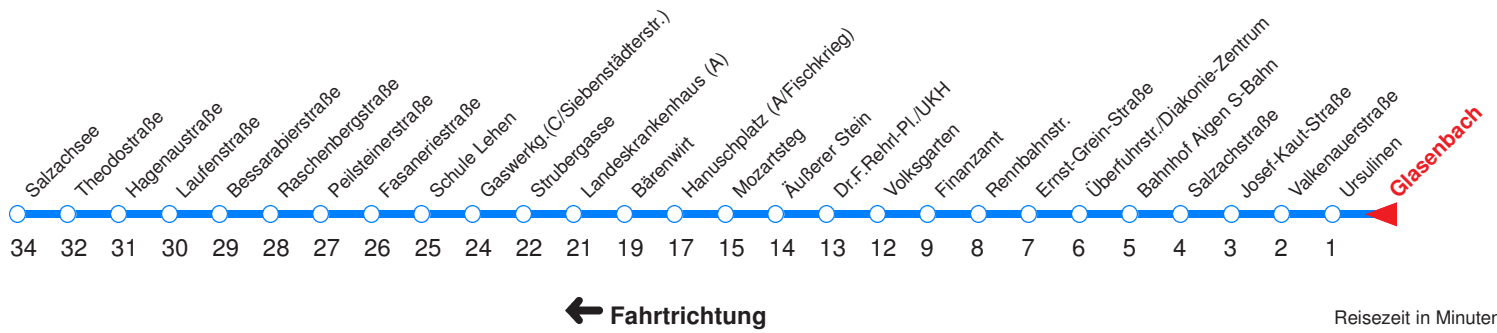

Montag - Freitag							Samstag				Sonn- / Feiertag		
Std.	Minuten							Minuten				Minuten		
5	20	40						40				45		
6	00	12	22	32	42	52		00	20	40		15	45	
7	02	10^{LS}	12	22	32	42	52	00	20	40		15	45	
8	02	12	22	32	42	52		00	22	37	52	11	41	
9	02	12	22	32	42	52		07	22	37	52	11	40	
10	02	12	22	32	42	52		07	22	37	52	00	20	40
11	02	12	22	32	42	52		07	22	37	52	00	20	40
12	02	12	22	32	42	52		07	22	37	52	00	20	40
13	02	12	22	32	42	52		07	22	37	52	00	20	40
14	02	12	22	32	42	52		07	22	37	52	00	20	40
15	02	12	22	32	42	52		07	22	37	52	00	20	40
16	02	12	22	32	42	52		07	22	37	52	00	20	40
17	02	12	22	32	42	52		07	22	37	52	00	20	40
18	02	12	22	32	42			07	20	40		00	20	40
19	00	20	40					00	20	40		00	20	40
20	00	20	40					00	20	40		00	20	40
21	00	20	40					00	20	40		00	20	40
22	00	20	40					00	20	40		00	20	40
23	00^A	30^A						00	30			00^B	30^B	
0	00^A	30^A						00	30			00^B	30^B	

L : Fährt ab Äußerem Stein weiter über Hauptbahnhof nach Walsersfeld!
S : Fährt nur an Schultagen

A : Fährt nur Freitag, Mo - Do vor Feiertag
B : Fährt nur vor Feiertag

Nächste Vorverkaufsstelle: **Trafik Roitmayer, Glaserbach, J.-Herbst-Str.**

Ohne Gewähr. Für versäumte Anschlüsse wird nicht gehaftet! Sonderfahrpläne am 24.12.16, 31.12.16 und am 8.12.17!