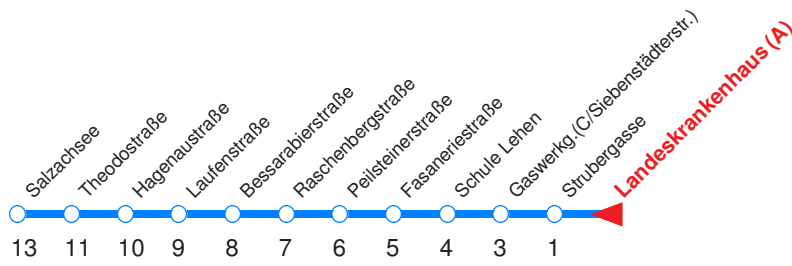

x : Fährt nur bis Bessaraberstraße!
 A : Fährt nur Freitag, Mo - Do vor Feiertag

B : Fährt nur vor Feiertag

Nächste Vorverkaufsstelle: **Trafik Kainhofer, Josefs-Kai 1** **Trafik Jakob, Hanuschpl. 4**

Ohne Gewähr. Für versäumte Anschlüsse wird nicht gehaftet! Sonderfahrpläne am 24.12.16, 31.12.16 und am 8.12.17!

x : Fährt nur bis Bessarabierstraße!
 A : Fährt nur Freitag, Mo - Do vor Feiertag

B : Fährt nur vor Feiertag

Nächste Vorverkaufsstelle: **Trafik Plainer, Müllner Hauptstr. 36**

Ohne Gewähr. Für versäumte Anschlüsse wird nicht gehaftet! Sonderfahrpläne am 24.12.16, 31.12.16 und am 8.12.17!