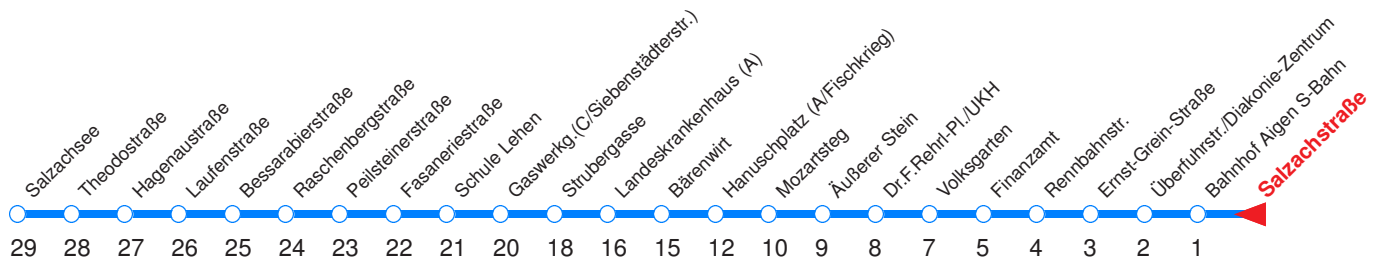

← Fahrtrichtung

Reisezeit in Minuten.

	Montag - Freitag							Samstag				Sonn- / Feiertag		
Std.	Minuten							Minuten				Minuten		
5	25	45						45				47		
6	05	16	26	36	46	56		05	25	45		17	47	
7	06	14LS	16	26	36	46	56	05	25	45		17	47	
8	06	16	26	36	46	56		05	26	41	56	16	46	
9	06	16	26	36	46	56		11	26	41	56	16	45	
10	06	16	26	36	46	56		11	26	41	56	05	25	45
11	06	16	26	36	46	56		11	26	41	56	05	25	45
12	06	16	26	36	46	56		11	26	41	56	05	25	45
13	06	16	26	36	46	56		11	26	41	56	05	25	45
14	06	16	26	36	46	56		11	26	41	56	05	25	45
15	06	16	26	36	46	56		11	26	41	56	05	25	45
16	06	16	26	36	46	56		11	26	41	56	05	25	45
17	06	16	26	36	46	56		11	26	41	56	05	25	45
18	06	16	26	36	46			11	25	45		05	25	45
19	05	25	45					05	25	45		05	25	45
20	05	25	45					05	25	45		05	25	45
21	05	25	45					05	25	45		05	25	45
22	05	25	45					05	25	45		05	25	45
23	05A	32A						05	32			05B	32B	
0	02A	32A						02	32			02B	32B	

L : Fährt ab Äußerem Stein weiter über Hauptbahnhof nach Walsersfeld!
S : Fährt nur an Schultagen

A : Fährt nur Freitag, Mo - Do vor Feiertag
B : Fährt nur vor Feiertag

Nächste Vorverkaufsstelle: **Trafik Tomek, neben Postamt Aigen**

Ohne Gewähr. Für versäumte Anschlüsse wird nicht gehaftet! Sonderfahrpläne am 24.12.16, 31.12.16 und am 8.12.17!