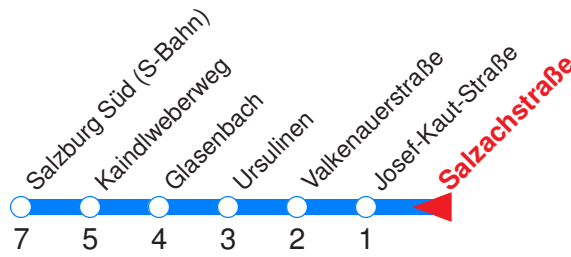

Nächste Vorverkaufsstelle: **Fahrschein-Automat Bahnhof Aigen**

Trafik Schiller F., Aigner Str. 51

Ohne Gewähr. Für versäumte Anschlüsse wird nicht gehaftet!

Sonderfahrpläne am 24.12.16, 31.12.16 und am 8.12.17!