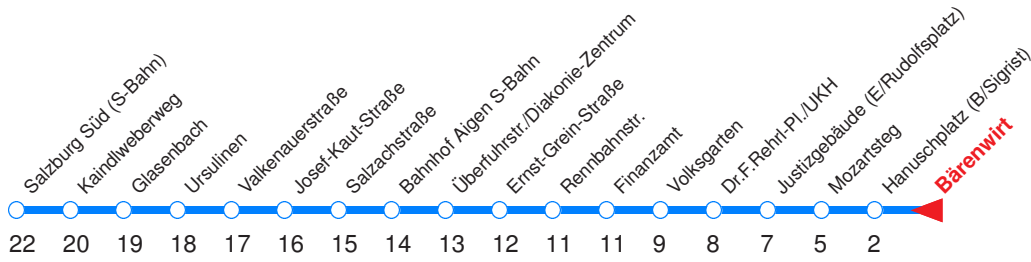

← Fahrtrichtung

Reisezeit in Minuten.

	Montag - Freitag	Samstag	Sonn- / Feiertag
Std.	Minuten	Minuten	Minuten
5	50		
6	10 30 50	10 30 50	13) 43)
7	00 10 20 30 40 50	10 30 50	13) 43)
8	00 10 20 30 40 50	10 30 51	13) 45
9	00 10 20 30 40 50	06 21 36 51	15 45
10	00 10 20 30 40 50	06 21 36 51	10 30 50
11	00 10 20 30 40 50	06 21 36 51	10 30 50
12	00 10 20 30 40 50	06 21 36 51	10 30 50
13	00 10 20 30 40 50	06 21 36 51	10 30 50
14	00 10 20 30 40 50	06 21 36 51	10 30 50
15	00 10 20 30 40 50	06 21 36 51	10 30 50
16	00 10 20 30 40 50	06 21 36 51	10 30 50
17	00 10 20 30 40 50	06 21 36 51	10 30 50
18	00 10 20 30 40 50	06 21 36 50	10 30 50
19	00 10 20 30 40 50	00 10 30 50	10 30 50
20	10 30 50	10 30 50	10 30 50
21	10 30 50	10 30 50	10 30 50
22	10 30 50	10 30 50	10 30 50
23	10_A 13_{IB} 30_A 43_{IB} 53_{PB}	13_I 43_I 53_P	10_C 13_{ID} 30_C 43_{ID} 53_{PD}
0	13_{IB} 43_{kB}	13_I 43_k	13_{ID} 43_{kD}
1	13_{kB}	13_k	13_{kD}

I : Ab Glasenbach weiter als Linie 3 nach Itzling-Pflanzmann!
P : Fahrt ab Mozartsteg zur Polizeidirektion!
k : Fahrt ab Kaindlweberweg zur Polizeidirektion!
) : Fahrt nach Salzburg-Süd über P+R Alpensiedlung!

A : Fährt nur Montag - Donnerstag
B : Fährt nur Freitag, Mo - Do vor Feiertag
C : Fährt nur Sonn- u. Feiertag
D : Fährt nur vor Feiertag

Nächste Vorverkaufsstelle: **Trafik Plainer, Müllner Hauptstr. 36**

Ohne Gewähr. Für versäumte Anschlüsse wird nicht gehaftet! Sonderfahrpläne am 24.12.16, 31.12.16 und am 8.12.17!