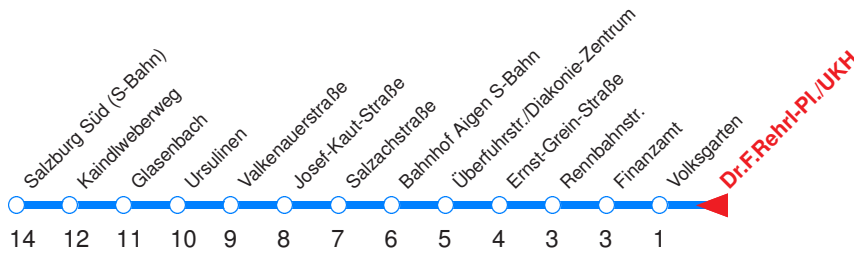

← Fahrtrichtung

Reisezeit in Minuten.

	Montag - Freitag	Samstag	Sonn- / Feiertag
Std.	Minuten	Minuten	Minuten
5	59	58	
6	19 28 39 48 59	19 39 59	20) 50)
7	08 18 28 38 48 58	19 39 59	20) 50)
8	08 18 28 38 48 58	19 39 59	20) 53
9	08 18 28 38 48 58	14 29 44 59	23 53
10	08 18 28 38 48 58	14 29 44 59	19 39 59
11	08 18 28 38 48 58	14 29 44 59	19 39 59
12	08 18 28 38 48 58	14 29 44 59	19 39 59
13	08 18 28 38 48 58	14 29 44 59	19 39 59
14	08 18 28 38 48 58	14 29 44 59	19 39 59
15	08 18 28 38 48 58	14 29 44 59	19 39 59
16	08 18 28 38 48 58	14 29 44 59	19 39 59
17	08 18 28 38 48 58	14 29 44 59	19 39 59
18	08 18 28 38 48 58	14 29 44 59	19 39 59
19	08 18 28 38 49 59	09 19 39 59	19 39 59
20	19 39 59	19 39 59	19 39 59
21	19 39 59	19 39 59	19 39 59
22	19 39 59	19 39 59	19 39 59
23	19_A 20_B 39_A 50_B	20_i 50_i	19_C 20_D 39_C 50_D
0	20_{iB} 50_{kB}	20_i 50_k	20_{iD} 50_{kD}
1	20_{kB}	20_k	20_{kD}

i : Ab Glasenbach weiter als Linie 3 nach Itzling-Pflanzmann!
k : Fahrt ab Kaindlweberweg zur Polizeidirektion!
) : Fahrt nach Salzburg-Süd über P+R Alpensiedlung!
A : Fahrt nur Montag - Donnerstag

B : Fahrt nur Freitag, Mo - Do vor Feiertag
C : Fahrt nur Sonn- u. Feiertag
D : Fahrt nur vor Feiertag

Nächste Vorverkaufsstelle: **Trafik Pliem H., Imbergstr. 33**

Ohne Gewähr. Für versäumte Anschlüsse wird nicht gehaftet! Sonderfahrpläne am 24.12.16, 31.12.16 und am 8.12.17!