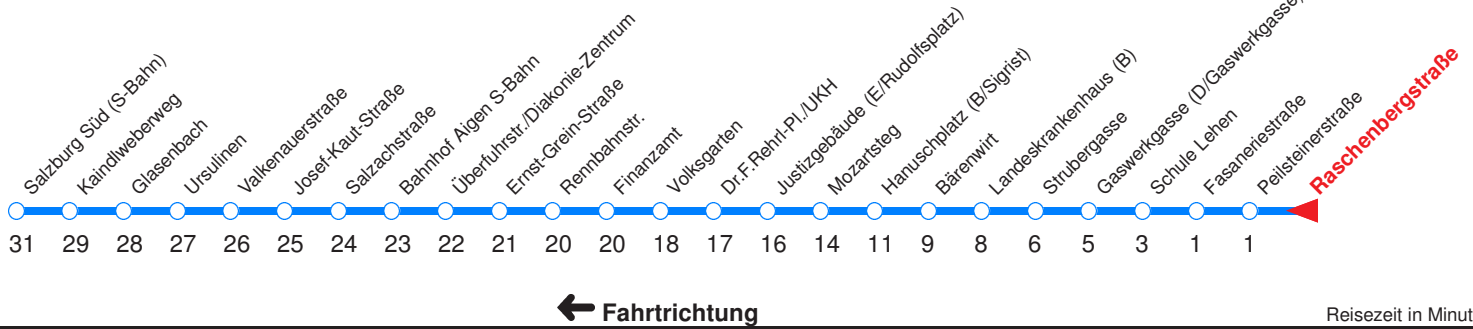

Montag - Freitag	Samstag	Sonn- / Feiertag
Std.	Minuten	Minuten	Minuten
5	42		
6	02 22 42 51	02 22 42	05) 35)
7	01 11 21 31 41 51	02 22 42	05) 35)
8	01 11 21 31 41 51	02 22 42 57	05) 37
9	01 11 21 31 41 51	12 27 42 57	07 37
10	01 11 21 31 41 51	12 27 42 57	02 22 42
11	01 11 21 31 41 51	12 27 42 57	02 22 42
12	01 11 21 31 41 51	12 27 42 57	02 22 42
13	01 11 21 31 41 51	12 27 42 57	02 22 42
14	01 11 21 31 41 51	12 27 42 57	02 22 42
15	01 11 21 31 41 51	12 27 42 57	02 22 42
16	01 11 21 31 41 51	12 27 42 57	02 22 42
17	01 11 21 31 41 51	12 27 42 57	02 22 42
18	01 11 21 31 41 51	12 27 42 52	02 22 42
19	01 11 21 32 42	02 22 42	02 22 42
20	02 22 42	02 22 42	02 22 42
21	02 22 42	02 22 42	02 22 42
22	02 22 42	02 22 42	02 22 42
23	02_A 05_{IB} 22_A 35_{IB} 45_{PB}	05_I 35_I 45_P	02_C 05_{ID} 22_C 35_{ID} 45_P_D
0	05_{IB} 35_{kB}	05_I 35_k	05_{ID} 35_{kD}
1	05_{kB}	05_k	05_{kD}

I : Ab Glasenbach weiter als Linie 3 nach Itzling-Pflanzmann!
P : Fahrt ab Mozartsteg zur Polizeidirektion!
k : Fahrt ab Kaindlweberweg zur Polizeidirektion!
) : Fahrt nach Salzburg-Süd über P+R Alpensiedlung!

A : Fährt nur Montag - Donnerstag
B : Fährt nur Freitag, Mo - Do vor Feiertag
C : Fährt nur Sonn- u. Feiertag
D : Fährt nur vor Feiertag

Nächste Vorverkaufsstelle: **Trafik Pamminger, Waginger Str. 10**

Ohne Gewähr. Für versäumte Anschlüsse wird nicht gehaftet! Sonderfahrpläne am 24.12.16, 31.12.16 und am 8.12.17!