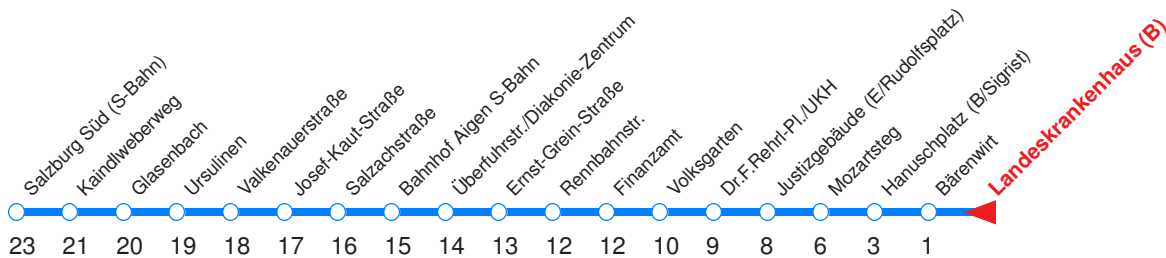

← Fahrtrichtung

Reisezeit in Minuten.

	Montag - Freitag	Samstag	Sonn- / Feiertag
Std.	Minuten	Minuten	Minuten
5	49		
6	09 29 49 59	09 29 49	12) 42)
7	09 19 29 39 49 59	09 29 49	12) 42)
8	09 19 29 39 49 59	09 29 50	12) 44
9	09 19 29 39 49 59	05 20 35 50	14 44
10	09 19 29 39 49 59	05 20 35 50	09 29 49
11	09 19 29 39 49 59	05 20 35 50	09 29 49
12	09 19 29 39 49 59	05 20 35 50	09 29 49
13	09 19 29 39 49 59	05 20 35 50	09 29 49
14	09 19 29 39 49 59	05 20 35 50	09 29 49
15	09 19 29 39 49 59	05 20 35 50	09 29 49
16	09 19 29 39 49 59	05 20 35 50	09 29 49
17	09 19 29 39 49 59	05 20 35 50	09 29 49
18	09 19 29 39 49 59	05 20 35 49 59	09 29 49
19	09 19 29 39 49	09 29 49	09 29 49
20	09 29 49	09 29 49	09 29 49
21	09 29 49	09 29 49	09 29 49
22	09 29 49	09 29 49	09 29 49
23	09_A 12_{IB} 29_A 42_{IB} 52_{PB}	12_I 42_I 52_P	09_C 12_{ID} 29_C 42_{ID} 52_{PD}
0	12_{IB} 42_{kB}	12_I 42_k	12_{ID} 42_{kD}
1	12_{kB}	12_k	12_{kD}

I : Ab Glasenbach weiter als Linie 3 nach Itzling-Pflanzmann!
P : Fährt ab Mozartsteg zur Polizeidirektion!
k : Fährt ab Kaindlweberweg zur Polizeidirektion!
) : Fährt nach Salzburg-Süd über P+R Alpensiedlung!

A : Fährt nur Montag - Donnerstag
B : Fährt nur Freitag, Mo - Do vor Feiertag
C : Fährt nur Sonn- u. Feiertag
D : Fährt nur vor Feiertag

Nächste Vorverkaufsstelle: **Trafik Plainer, Müllner Hauptstr. 36**

Ohne Gewähr. Für versäumte Anschlüsse wird nicht gehaftet! Sonderfahrpläne am 24.12.16, 31.12.16 und am 8.12.17!