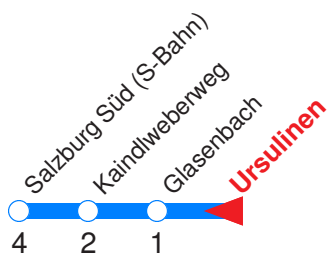

← Fahrtrichtung

Reisezeit in Minuten.

	Montag - Freitag	Samstag	Sonn- / Feiertag
Std.	Minuten	Minuten	Minuten
6	09 29 38 49 58	08 29 49	26) 56)
7	09 19 29 39 49 59	09 29 49	26) 56)
8	09 19 29 39 49 59	09 29 49	26)
9	09 19 29 39 49 59	09 24 39 54	04 34
10	09 19 29 39 49 59	09 24 39 54	04 29 49
11	09 19 29 39 49 59	09 24 39 54	09 29 49
12	09 19 29 39 49 59	09 24 39 54	09 29 49
13	09 19 29 39 49 59	09 24 39 54	09 29 49
14	09 19 29 39 49 59	09 24 39 54	09 29 49
15	09 19 29 39 49 59	09 24 39 54	09 29 49
16	09 19 29 39 49 59	09 24 39 54	09 29 49
17	09 19 29 39 49 59	09 24 39 54	09 29 49
18	09 19 29 39 49 59	09 24 39 54	09 29 49
19	09 19 29 39 49 59	09 19 29 49	09 29 49
20	09 29 49	09 29 49	09 29 49
21	09 29 49	09 29 49	09 29 49
22	09 29 49	09 29 49	09 29 49
23	09 26_{IB} 29_A 49_A 56_{IB}	09 26_I 56_I	09 26_{ID} 29_C 49_C 56_{ID}
0	26_{IB} 56_{kB}	26_I 56_k	26_{ID} 56_{kD}
1	26_{kB}	26_k	26_{kD}

I : Ab Glasenbach weiter als Linie 3 nach Itzling-Pflanzmann!
k : Fahrt ab Kaindlweberweg zur Polizeidirektion!
) : Fahrt nach Salzburg-Süd über P+R Alpensiedlung!
A : Fahrt nur Montag - Donnerstag

B : Fahrt nur Freitag, Mo - Do vor Feiertag
C : Fahrt nur Sonn- u. Feiertag
D : Fahrt nur vor Feiertag

Nächste Vorverkaufsstelle: **Trafik Roitmayer, Glasenbach, J.-Herbst-Str.**

Ohne Gewähr. Für versäumte Anschlüsse wird nicht gehaftet! Sonderfahrpläne am 24.12.16, 31.12.16 und am 8.12.17!