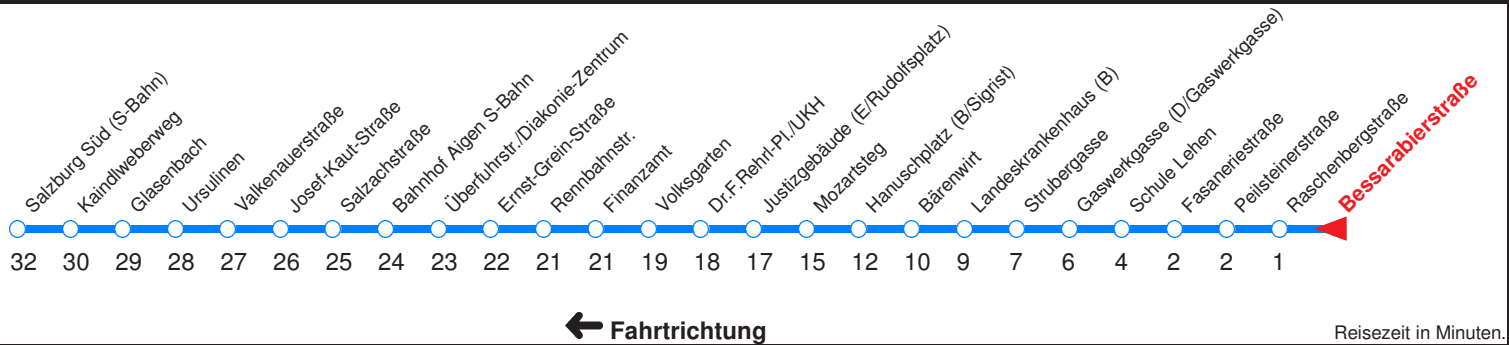

Montag - Freitag	Samstag	Sonn- / Feiertag
Std.	Minuten	Minuten	Minuten
5	41		
6	01 21 41 50	01 21 41	04) 34)
7	00 10 20 30 40 50	01 21 41	04) 34)
8	00 10 20 30 40 50	01 21 41 56	04) 36
9	00 10 20 30 40 50	11 26 41 56	06 36
10	00 10 20 30 40 50	11 26 41 56	01 21 41
11	00 10 20 30 40 50	11 26 41 56	01 21 41
12	00 10 20 30 40 50	11 26 41 56	01 21 41
13	00 10 20 30 40 50	11 26 41 56	01 21 41
14	00 10 20 30 40 50	11 26 41 56	01 21 41
15	00 10 20 30 40 50	11 26 41 56	01 21 41
16	00 10 20 30 40 50	11 26 41 56	01 21 41
17	00 10 20 30 40 50	11 26 41 56	01 21 41
18	00 10 20 30 40 50	11 26 41 51	01 21 41
19	00 10 20 31 41	01 21 41	01 21 41
20	01 21 41	01 21 41	01 21 41
21	01 21 41	01 21 41	01 21 41
22	01 21 41	01 21 41	01 21 41
23	01_A 04_{IB} 21_A 34_{IB} 44_{PB}	04_I 34_I 44_P	01_C 04_{ID} 21_C 34_{ID} 44_{PD}
0	04_{IB} 34_{kB}	04_I 34_k	04_{ID} 34_{kD}
1	04_{kB}	04_k	04_{kD}

I : Ab Glasenbach weiter als Linie 3 nach Itzling-Pflanzmann!
P : Fahrt ab Mozartsteg zur Polizeidirektion!
k : Fahrt ab Kaindlweberweg zur Polizeidirektion!
) : Fahrt nach Salzburg-Süd über P+R Alpensiedlung!

A : Fahrt nur Montag - Donnerstag
B : Fahrt nur Freitag, Mo - Do vor Feiertag
C : Fahrt nur Sonn- u. Feiertag
D : Fahrt nur vor Feiertag

Nächste Vorverkaufsstelle: **Trafik Pamminger, Waginger Str. 10**

Ohne Gewähr. Für versäumte Anschlüsse wird nicht gehaftet! Sonderfahrpläne am 24.12.16, 31.12.16 und am 8.12.17!