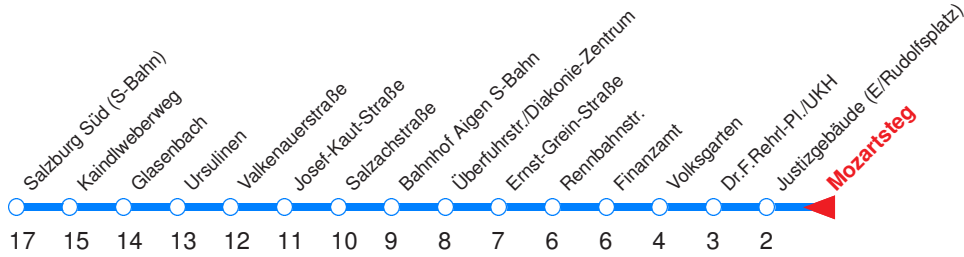

← Fahrtrichtung

Reisezeit in Minuten.

	Montag - Freitag	Samstag	Sonn- / Feiertag
Std.	Minuten	Minuten	Minuten
5	57		
6	17 26 37 46 57	17 37 57	18) 48)
7	05 15 25 35 45 55	17 37 57	18) 48)
8	05 15 25 35 45 55	17 37 56	18) 51
9	05 15 25 35 45 55	11 26 41 56	21 51
10	05 15 25 35 45 55	11 26 41 56	17 37 57
11	05 15 25 35 45 55	11 26 41 56	17 37 57
12	05 15 25 35 45 55	11 26 41 56	17 37 57
13	05 15 25 35 45 55	11 26 41 56	17 37 57
14	05 15 25 35 45 55	11 26 41 56	17 37 57
15	05 15 25 35 45 55	11 26 41 56	17 37 57
16	05 15 25 35 45 55	11 26 41 56	17 37 57
17	05 15 25 35 45 55	11 26 41 56	17 37 57
18	05 15 25 35 45 55	11 26 41 57	17 37 57
19	05 15 25 35 47 57	07 17 37 57	17 37 57
20	17 37 57	17 37 57	17 37 57
21	17 37 57	17 37 57	17 37 57
22	17 37 57	17 37 57	17 37 57
23	17_A 18_B 37_A 48_B	18_i 48_i	17_C 18_D 37_C 48_D
0	18_{iB} 48_{kB}	18_i 48_k	18_D 48_{kD}
1	18_{kB}	18_k	18_{kD}

i : Ab Glasenbach weiter als Linie 3 nach Itzling-Pflanzmann!
k : Fahrt ab Kaindlweberweg zur Polizeidirektion!
) : Fahrt nach Salzburg-Süd über P+R Alpensiedlung!
A : Fahrt nur Montag - Donnerstag

B : Fahrt nur Freitag, Mo - Do vor Feiertag
C : Fahrt nur Sonn- u. Feiertag
D : Fahrt nur vor Feiertag

Nächste Vorverkaufsstelle: **Trafik Pribil, Mozartpl. 5**

Ohne Gewähr. Für versäumte Anschlüsse wird nicht gehaftet! Sonderfahrpläne am 24.12.16, 31.12.16 und am 8.12.17!