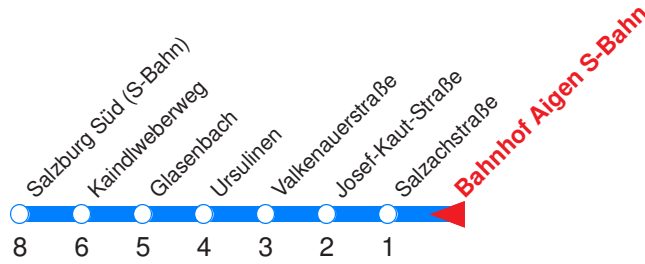

← Fahrtrichtung

Reisezeit in Minuten.

	Montag - Freitag	Samstag	Sonn- / Feiertag
Std.	Minuten	Minuten	Minuten
6	05 25 34 45 54	04 25 45	24) 54)
7	05 15 25 35 45 55	05 25 45	24) 54)
8	05 15 25 35 45 55	05 25 45	24)
9	05 15 25 35 45 55	05 20 35 50	00 30
10	05 15 25 35 45 55	05 20 35 50	00 25 45
11	05 15 25 35 45 55	05 20 35 50	05 25 45
12	05 15 25 35 45 55	05 20 35 50	05 25 45
13	05 15 25 35 45 55	05 20 35 50	05 25 45
14	05 15 25 35 45 55	05 20 35 50	05 25 45
15	05 15 25 35 45 55	05 20 35 50	05 25 45
16	05 15 25 35 45 55	05 20 35 50	05 25 45
17	05 15 25 35 45 55	05 20 35 50	05 25 45
18	05 15 25 35 45 55	05 20 35 50	05 25 45
19	05 15 25 35 45 55	05 15 25 45	05 25 45
20	05 25 45	05 25 45	05 25 45
21	05 25 45	05 25 45	05 25 45
22	05 25 45	05 25 45	05 25 45
23	05 24_{IB} 25_A 45_A 54_{IB}	05 24_I 54_I	05 24_{ID} 25_C 45_C 54_{ID}
0	24_{IB} 54_{kB}	24_I 54_k	24_{ID} 54_{kD}
1	24_{kB}	24_k	24_{kD}

I : Ab Glasenbach weiter als Linie 3 nach Itzling-Pflanzmann!
k : Fahrt ab Kaindlweberweg zur Polizeidirektion!
) : Fahrt nach Salzburg-Süd über P+R Alpensiedlung!
A : Fahrt nur Montag - Donnerstag

B : Fahrt nur Freitag, Mo - Do vor Feiertag
C : Fahrt nur Sonn- u. Feiertag
D : Fahrt nur vor Feiertag

Nächste Vorverkaufsstelle: **Fahrschein-Automat Bahnhof Aigen**

Trafik Schiller F., Aigner Str. 51

Ohne Gewähr. Für versäumte Anschlüsse wird nicht gehaftet!

Sonderfahrpläne am 24.12.16, 31.12.16 und am 8.12.17!