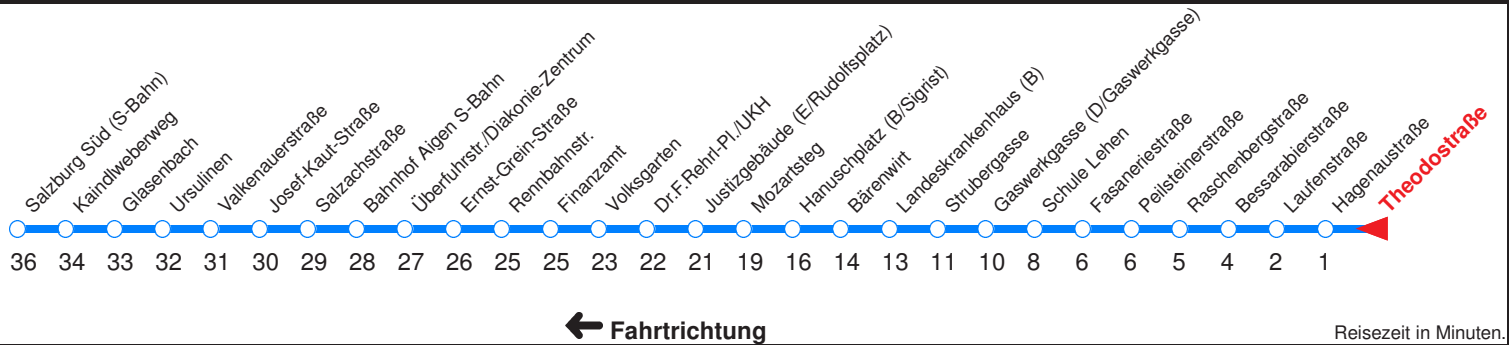

Montag - Freitag	Samstag	Sonn- / Feiertag
Std.	Minuten	Minuten	Minuten
5	38 58	58	
6	18 38 56	18 38 58	02) 32)
7	06 16 26 36 46 56	18 38 58	02) 32)
8	06 16 26 36 46 56	18 37 52	02) 33
9	06 16 26 36 46 56	07 22 37 52	03 33 58
10	06 16 26 36 46 56	07 22 37 52	18 38 58
11	06 16 26 36 46 56	07 22 37 52	18 38 58
12	06 16 26 36 46 56	07 22 37 52	18 38 58
13	06 16 26 36 46 56	07 22 37 52	18 38 58
14	06 16 26 36 46 56	07 22 37 52	18 38 58
15	06 16 26 36 46 56	07 22 37 52	18 38 58
16	06 16 26 36 46 56	07 22 37 52	18 38 58
17	06 16 26 36 46 56	07 22 37 52	18 38 58
18	06 16 26 36 46 56	07 22 38 48 58	18 38 58
19	06 16 28 38 58	18 38 58	18 38 58
20	18 38 58	18 38 58	18 38 58
21	18 38 58	18 38 58	18 38 58
22	18 38 58^A	18 38	18 38 58^C
23	02^{IB} 18^A 32^{IB} 42^{PB}	02^I 32^I 42^P	02^{ID} 18^C 32^{ID} 42^{PD}
0	02^{IB} 32^{kB}	02^I 32^k	02^{ID} 32^{kD}
1	02^{kB}	02^k	02^{kD}

I : Ab Glasenbach weiter als Linie 3 nach Itzling-Pflanzmann!
P : Fahrt ab Mozartsteg zur Polizeidirektion!
k : Fahrt ab Kaindlweberweg zur Polizeidirektion!
) : Fahrt nach Salzburg-Süd über P+R Alpensiedlung!

A : Fährt nur Montag - Donnerstag
B : Fährt nur Freitag, Mo - Do vor Feiertag
C : Fährt nur Sonn- u. Feiertag
D : Fährt nur vor Feiertag

Nächste Vorverkaufsstelle: **Spar Mavrin, Schmiedingerstr. 71**

Ohne Gewähr. Für versäumte Anschlüsse wird nicht gehaftet! Sonderfahrpläne am 24.12.16, 31.12.16 und am 8.12.17!