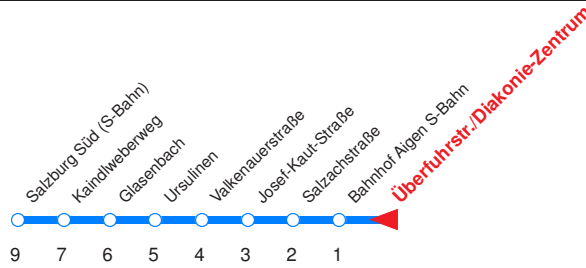

← Fahrtrichtung

Reisezeit in Minuten.

	Montag - Freitag	Samstag	Sonn- / Feiertag
Std.	Minuten	Minuten	Minuten
6	04 24 33 44 53	03 24 44	23) 53)
7	04 14 24 34 44 54	04 24 44	23) 53)
8	04 14 24 34 44 54	04 24 44	23) 59
9	04 14 24 34 44 54	04 19 34 49	29 59
10	04 14 24 34 44 54	04 19 34 49	24 44
11	04 14 24 34 44 54	04 19 34 49	04 24 44
12	04 14 24 34 44 54	04 19 34 49	04 24 44
13	04 14 24 34 44 54	04 19 34 49	04 24 44
14	04 14 24 34 44 54	04 19 34 49	04 24 44
15	04 14 24 34 44 54	04 19 34 49	04 24 44
16	04 14 24 34 44 54	04 19 34 49	04 24 44
17	04 14 24 34 44 54	04 19 34 49	04 24 44
18	04 14 24 34 44 54	04 19 34 49	04 24 44
19	04 14 24 34 44 54	04 14 24 44	04 24 44
20	04 24 44	04 24 44	04 24 44
21	04 24 44	04 24 44	04 24 44
22	04 24 44	04 24 44	04 24 44
23	04 23_{IB} 24_A 44_A 53_{IB}	04 23_I 53_I	04 23_{ID} 24_C 44_C 53_{ID}
0	23_{IB} 53_{kB}	23_I 53_k	23_{ID} 53_{kD}
1	23_{kB}	23_k	23_{kD}

I : Ab Glasenbach weiter als Linie 3 nach Itzling-Pflanzmann!
k : Fahrt ab Kaindlweberweg zur Polizeidirektion!
) : Fahrt nach Salzburg-Süd über P+R Alpensiedlung!
A : Fahrt nur Montag - Donnerstag

B : Fahrt nur Freitag, Mo - Do vor Feiertag
C : Fahrt nur Sonn- u. Feiertag
D : Fahrt nur vor Feiertag

Nächste Vorverkaufsstelle: **Fahrschein-Automat Bahnhof Aigen** **Trafik Schiller F., Aigner Str. 51**

Ohne Gewähr. Für versäumte Anschlüsse wird nicht gehaftet! Sonderfahrpläne am 24.12.16, 31.12.16 und am 8.12.17!