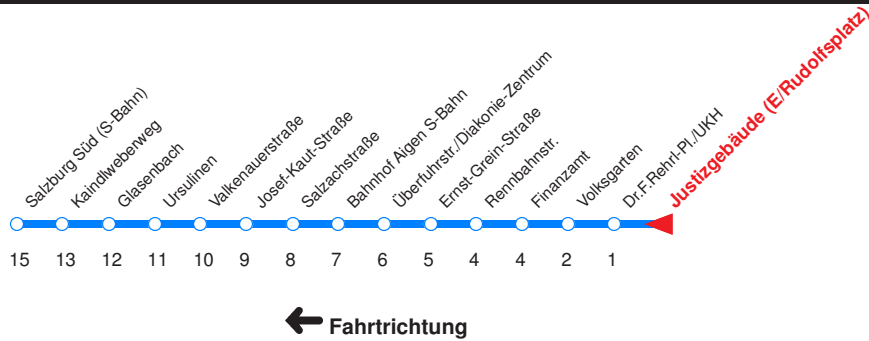

Reisezeit in Minuten.

	Montag - Freitag	Samstag	Sonn- / Feiertag
Std.	Minuten	Minuten	Minuten
5	58	57	
6	18 27 38 47 58	18 38 58	19) 49)
7	07 17 27 37 47 57	18 38 58	19) 49)
8	07 17 27 37 47 57	18 38 58	19) 53
9	07 17 27 37 47 57	13 28 43 58	23 53
10	07 17 27 37 47 57	13 28 43 58	18 38 58
11	07 17 27 37 47 57	13 28 43 58	18 38 58
12	07 17 27 37 47 57	13 28 43 58	18 38 58
13	07 17 27 37 47 57	13 28 43 58	18 38 58
14	07 17 27 37 47 57	13 28 43 58	18 38 58
15	07 17 27 37 47 57	13 28 43 58	18 38 58
16	07 17 27 37 47 57	13 28 43 58	18 38 58
17	07 17 27 37 47 57	13 28 43 58	18 38 58
18	07 17 27 37 47 57	13 28 43 58	18 38 58
19	07 17 27 37 48 58	08 18 38 58	18 38 58
20	18 38 58	18 38 58	18 38 58
21	18 38 58	18 38 58	18 38 58
22	18 38 58	18 38 58	18 38 58
23	18_A 19_B 38_A 49_B	19_i 49_i	18_C 19_D 38_C 49_D
0	19_{iB} 49_{kB}	19_i 49_k	19_{iD} 49_{kD}
1	19_{kB}	19_k	19_{kD}

i : Ab Glaserbach weiter als Linie 3 nach Itzling-Pflanzmann!
k : Fahrt ab Kaindlweberweg zur Polizeidirektion!
) : Fahrt nach Salzburg-Süd über P+R Alpensiedlung!
A : Fahrt nur Montag - Donnerstag

B : Fahrt nur Freitag, Mo - Do vor Feiertag
C : Fahrt nur Sonn- u. Feiertag
D : Fahrt nur vor Feiertag

Nächste Vorverkaufsstelle: **Trafik Maier M., Kajetanerpl. 3**

Ohne Gewähr. Für versäumte Anschlüsse wird nicht gehaftet! Sonderfahrpläne am 24.12.16, 31.12.16 und am 8.12.17!