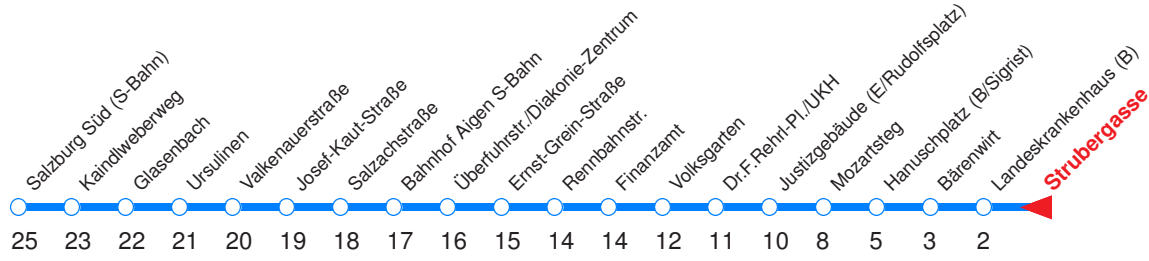

← Fahrtrichtung

Reisezeit in Minuten.

	Montag - Freitag	Samstag	Sonn- / Feiertag
Std.	Minuten	Minuten	Minuten
5	48		
6	08 28 48 57	08 28 48	10_{),} 40_{),}
7	07 17 27 37 47 57	08 28 48	10_{),} 40_{),}
8	07 17 27 37 47 57	08 28 48	10_{),} 42
9	07 17 27 37 47 57	03 18 33 48	12 42
10	07 17 27 37 47 57	03 18 33 48	08 28 48
11	07 17 27 37 47 57	03 18 33 48	08 28 48
12	07 17 27 37 47 57	03 18 33 48	08 28 48
13	07 17 27 37 47 57	03 18 33 48	08 28 48
14	07 17 27 37 47 57	03 18 33 48	08 28 48
15	07 17 27 37 47 57	03 18 33 48	08 28 48
16	07 17 27 37 47 57	03 18 33 48	08 28 48
17	07 17 27 37 47 57	03 18 33 48	08 28 48
18	07 17 27 37 47 57	03 18 33 48 58	08 28 48
19	07 17 27 38 48	08 28 48	08 28 48
20	08 28 48	08 28 48	08 28 48
21	08 28 48	08 28 48	08 28 48
22	08 28 48	08 28 48	08 28 48
23	08_A 10_{IB} 28_A 40_{IB} 50_{PB}	10_I 40_I 50_P	08_C 10_{ID} 28_C 40_{ID} 50_{PD}
0	10_{IB} 40_{kB}	10_I 40_k	10_{ID} 40_{kD}
1	10_{kB}	10_k	10_{kD}

I : Ab Glasenbach weiter als Linie 3 nach Itzling-Pflanzmann!
P : Fährt ab Mozartsteg zur Polizeidirektion!
k : Fährt ab Kaindlweberweg zur Polizeidirektion!
) : Fährt nach Salzburg-Süd über P+R Alpensiedlung!

A : Fährt nur Montag - Donnerstag
B : Fährt nur Freitag, Mo - Do vor Feiertag
C : Fährt nur Sonn- u. Feiertag
D : Fährt nur vor Feiertag

Nächste Vorverkaufsstelle: **Trafik Plainer, Müllner Hauptstr. 36**

Ohne Gewähr. Für versäumte Anschlüsse wird nicht gehaftet! Sonderfahrpläne am 24.12.16, 31.12.16 und am 8.12.17!