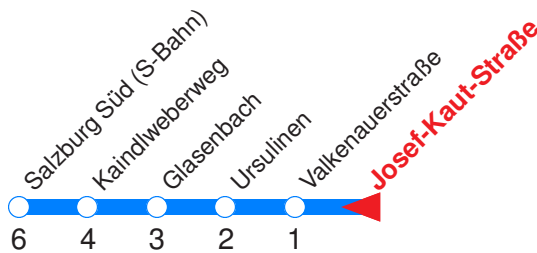

← Fahrtrichtung

Reisezeit in Minuten.

	Montag - Freitag	Samstag	Sonn- / Feiertag
Std.	Minuten	Minuten	Minuten
6	07 27 36 47 56	06 27 47	25) 55)
7	07 17 27 37 47 57	07 27 47	25) 55)
8	07 17 27 37 47 57	07 27 47	25)
9	07 17 27 37 47 57	07 22 37 52	02 32
10	07 17 27 37 47 57	07 22 37 52	02 27 47
11	07 17 27 37 47 57	07 22 37 52	07 27 47
12	07 17 27 37 47 57	07 22 37 52	07 27 47
13	07 17 27 37 47 57	07 22 37 52	07 27 47
14	07 17 27 37 47 57	07 22 37 52	07 27 47
15	07 17 27 37 47 57	07 22 37 52	07 27 47
16	07 17 27 37 47 57	07 22 37 52	07 27 47
17	07 17 27 37 47 57	07 22 37 52	07 27 47
18	07 17 27 37 47 57	07 22 37 52	07 27 47
19	07 17 27 37 47 57	07 17 27 47	07 27 47
20	07 27 47	07 27 47	07 27 47
21	07 27 47	07 27 47	07 27 47
22	07 27 47	07 27 47	07 27 47
23	07 25_{IB} 27_A 47_A 55_{IB}	07 25_I 55_I	07 25_{ID} 27_C 47_C 55_{ID}
0	25_{IB} 55_{kB}	25_I 55_k	25_{ID} 55_{kD}
1	25_{kB}	25_k	25_{kD}

I : Ab Glasenbach weiter als Linie 3 nach Itzling-Pflanzmann!
k : Fährt ab Kaindlweberweg zur Polizeidirektion!
) : Fährt nach Salzburg-Süd über P+R Alpensiedlung!
A : Fährt nur Montag - Donnerstag

B : Fährt nur Freitag, Mo - Do vor Feiertag
C : Fährt nur Sonn- u. Feiertag
D : Fährt nur vor Feiertag

Nächste Vorverkaufsstelle: **Trafik Tomek, neben Postamt Aigen**

Ohne Gewähr. Für versäumte Anschlüsse wird nicht gehaftet! Sonderfahrpläne am 24.12.16, 31.12.16 und am 8.12.17!