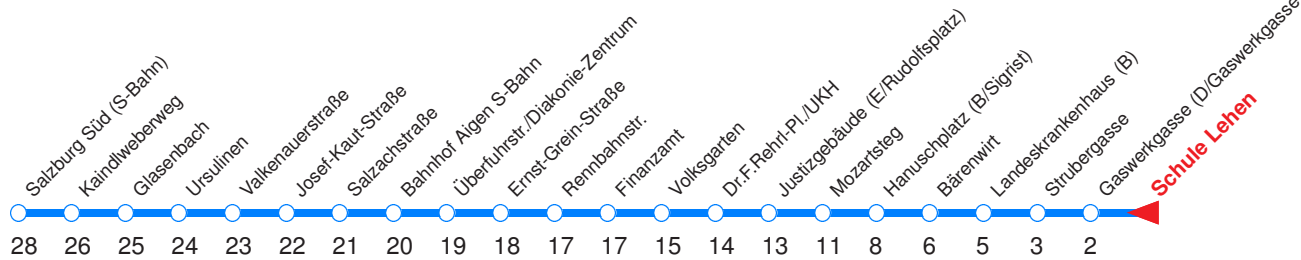

← Fahrtrichtung

Reisezeit in Minuten.

	Montag - Freitag	Samstag	Sonn- / Feiertag
Std.	Minuten	Minuten	Minuten
5	45		
6	05 25 45 54	05 25 45	08) 38)
7	04 14 24 34 44 54	05 25 45	08) 38)
8	04 14 24 34 44 54	05 25 45	08) 40
9	04 14 24 34 44 54	00 15 30 45	10 40
10	04 14 24 34 44 54	00 15 30 45	05 25 45
11	04 14 24 34 44 54	00 15 30 45	05 25 45
12	04 14 24 34 44 54	00 15 30 45	05 25 45
13	04 14 24 34 44 54	00 15 30 45	05 25 45
14	04 14 24 34 44 54	00 15 30 45	05 25 45
15	04 14 24 34 44 54	00 15 30 45	05 25 45
16	04 14 24 34 44 54	00 15 30 45	05 25 45
17	04 14 24 34 44 54	00 15 30 45	05 25 45
18	04 14 24 34 44 54	00 15 30 45 55	05 25 45
19	04 14 24 35 45	05 25 45	05 25 45
20	05 25 45	05 25 45	05 25 45
21	05 25 45	05 25 45	05 25 45
22	05 25 45	05 25 45	05 25 45
23	05_A 08_{IB} 25_A 38_{IB} 48_{PB}	08_I 38_I 48_P	05_C 08_{ID} 25_C 38_{ID} 48_{PD}
0	08_{IB} 38_{kB}	08_I 38_k	08_{ID} 38_{kD}
1	08_{kB}	08_k	08_{kD}

I : Ab Glasenbach weiter als Linie 3 nach Itzling-Pflanzmann!
P : Fährt ab Mozartsteg zur Polizeidirektion!
k : Fährt ab Kaindlweberweg zur Polizeidirektion!
) : Fährt nach Salzburg-Süd über P+R Alpensiedlung!

A : Fährt nur Montag - Donnerstag
B : Fährt nur Freitag, Mo - Do vor Feiertag
C : Fährt nur Sonn- u. Feiertag
D : Fährt nur vor Feiertag

Nächste Vorverkaufsstelle: **Trafik Mitter, Fr.-Martin-Str. 25**

Ohne Gewähr. Für versäumte Anschlüsse wird nicht gehaftet! Sonderfahrpläne am 24.12.16, 31.12.16 und am 8.12.17!