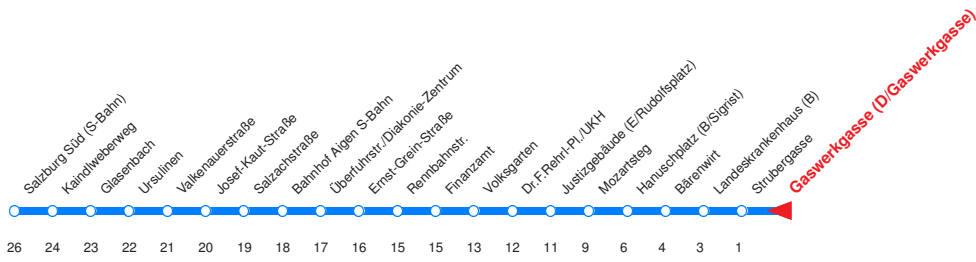

← Fahrtrichtung

Reisezeit in Minuten.

	Montag - Freitag	Samstag	Sonn- / Feiertag
Std.	Minuten	Minuten	Minuten
5	47		
6	07 27 47 56	07 27 47	09) 39)
7	06 16 26 36 46 56	07 27 47	09) 39)
8	06 16 26 36 46 56	07 27 47	09) 41
9	06 16 26 36 46 56	02 17 32 47	11 41
10	06 16 26 36 46 56	02 17 32 47	07 27 47
11	06 16 26 36 46 56	02 17 32 47	07 27 47
12	06 16 26 36 46 56	02 17 32 47	07 27 47
13	06 16 26 36 46 56	02 17 32 47	07 27 47
14	06 16 26 36 46 56	02 17 32 47	07 27 47
15	06 16 26 36 46 56	02 17 32 47	07 27 47
16	06 16 26 36 46 56	02 17 32 47	07 27 47
17	06 16 26 36 46 56	02 17 32 47	07 27 47
18	06 16 26 36 46 56	02 17 32 47 57	07 27 47
19	06 16 26 37 47	07 27 47	07 27 47
20	07 27 47	07 27 47	07 27 47
21	07 27 47	07 27 47	07 27 47
22	07 27 47	07 27 47	07 27 47
23	07_A 09_{IB} 27_A 39_{IB} 49_{PB}	09_I 39_I 49_P	07_C 09_{ID} 27_C 39_{ID} 49_{PD}
0	09_{IB} 39_{kB}	09_I 39_k	09_{ID} 39_{kD}
1	09_{kB}	09_k	09_{kD}

I : Ab Glasenbach weiter als Linie 3 nach Itzling-Pflanzmann!
P : Fährt ab Mozartsteg zur Polizeidirektion!
k : Fährt ab Kaindlweberweg zur Polizeidirektion!
) : Fährt nach Salzburg-Süd über P+R Alpensiedlung!

A : Fährt nur Montag - Donnerstag
B : Fährt nur Freitag, Mo - Do vor Feiertag
C : Fährt nur Sonn- u. Feiertag
D : Fährt nur vor Feiertag

Nächste Vorverkaufsstelle: **Trafik Riha, I.-Harrer-Str. 28**

Ohne Gewähr. Für versäumte Anschlüsse wird nicht gehaftet! Sonderfahrpläne am 24.12.16, 31.12.16 und am 8.12.17!