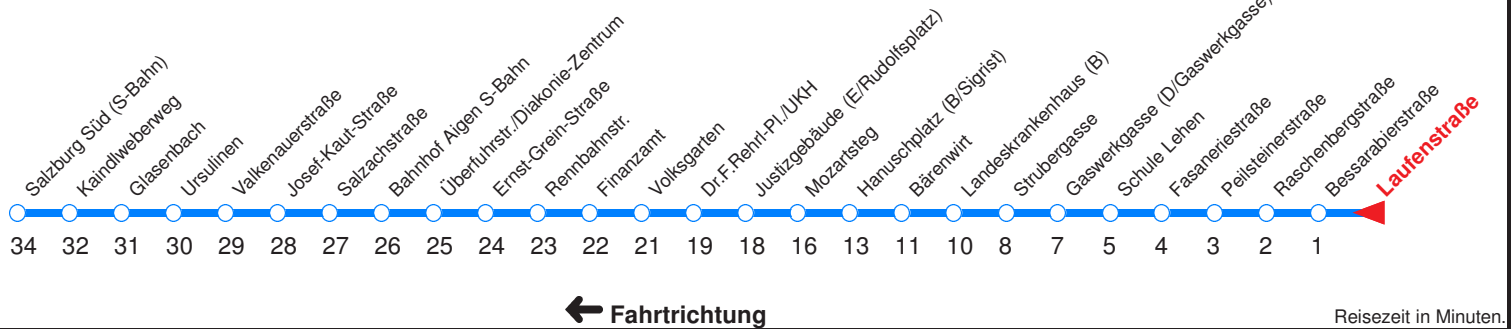

Montag - Freitag	Samstag	Sonn- / Feiertag
Std.	Minuten	Minuten	Minuten
5	40		
6	00 20 40 59	00 20 40	03) 33)
7	09 19 29 39 49 59	00 20 40	03) 33)
8	09 19 29 39 49 59	00 20 39 54	03) 35
9	09 19 29 39 49 59	09 24 39 54	05 35
10	09 19 29 39 49 59	09 24 39 54	00 20 40
11	09 19 29 39 49 59	09 24 39 54	00 20 40
12	09 19 29 39 49 59	09 24 39 54	00 20 40
13	09 19 29 39 49 59	09 24 39 54	00 20 40
14	09 19 29 39 49 59	09 24 39 54	00 20 40
15	09 19 29 39 49 59	09 24 39 54	00 20 40
16	09 19 29 39 49 59	09 24 39 54	00 20 40
17	09 19 29 39 49 59	09 24 39 54	00 20 40
18	09 19 29 39 49 59	09 24 40 50	00 20 40
19	09 19 30 40	00 20 40	00 20 40
20	00 20 40	00 20 40	00 20 40
21	00 20 40	00 20 40	00 20 40
22	00 20 40	00 20 40	00 20 40
23	00_A 03_{IB} 20_A 33_{IB} 43_{PB}	03_I 33_I 43_P	00_C 03_{ID} 20_C 33_{ID} 43_{PD}
0	03_{IB} 33_{kB}	03_I 33_k	03_{ID} 33_{kD}
1	03_{kB}	03_k	03_{kD}

I : Ab Glasenbach weiter als Linie 3 nach Itzling-Pflanzmann!
P : Fahrt ab Mozartsteg zur Polizeidirektion!
k : Fahrt ab Kaindlweberweg zur Polizeidirektion!
) : Fahrt nach Salzburg-Süd über P+R Alpensiedlung!

A : Fahrt nur Montag - Donnerstag
B : Fahrt nur Freitag, Mo - Do vor Feiertag
C : Fahrt nur Sonn- u. Feiertag
D : Fahrt nur vor Feiertag

Nächste Vorverkaufsstelle: **Trafik Pamminger, Waginger Str. 10**

Ohne Gewähr. Für versäumte Anschlüsse wird nicht gehaftet! Sonderfahrpläne am 24.12.16, 31.12.16 und am 8.12.17!