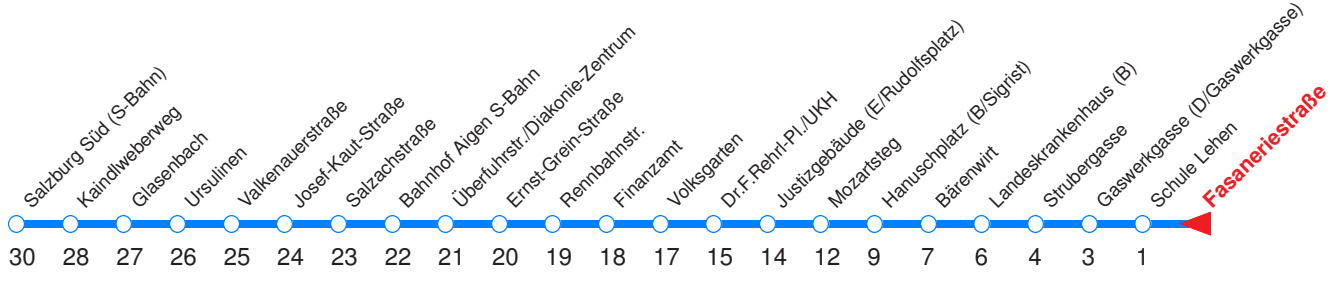

← Fahrtrichtung

Reisezeit in Minuten.

	Montag - Freitag	Samstag	Sonn- / Feiertag
Std.	Minuten	Minuten	Minuten
5	44		
6	04 24 44 53	04 24 44	07) 37)
7	03 13 23 33 43 53	04 24 44	07) 37)
8	03 13 23 33 43 53	04 24 43 58	07) 38
9	03 13 23 33 43 53	13 28 43 58	08 38
10	03 13 23 33 43 53	13 28 43 58	04 24 44
11	03 13 23 33 43 53	13 28 43 58	04 24 44
12	03 13 23 33 43 53	13 28 43 58	04 24 44
13	03 13 23 33 43 53	13 28 43 58	04 24 44
14	03 13 23 33 43 53	13 28 43 58	04 24 44
15	03 13 23 33 43 53	13 28 43 58	04 24 44
16	03 13 23 33 43 53	13 28 43 58	04 24 44
17	03 13 23 33 43 53	13 28 43 58	04 24 44
18	03 13 23 33 43 53	13 28 44 54	04 24 44
19	03 13 23 34 44	04 24 44	04 24 44
20	04 24 44	04 24 44	04 24 44
21	04 24 44	04 24 44	04 24 44
22	04 24 44	04 24 44	04 24 44
23	04_A 07_{IB} 24_A 37_{IB} 47_{PB}	07_I 37_I 47_P	04_C 07_{ID} 24_C 37_{ID} 47_{PD}
0	07_{IB} 37_{kB}	07_I 37_k	07_{ID} 37_{kD}
1	07_{kB}	07_k	07_{kD}

I : Ab Glasenbach weiter als Linie 3 nach Itzling-Pflanzmann!
P : Fährt ab Mozartsteg zur Polizeidirektion!
k : Fährt ab Kaindlweberweg zur Polizeidirektion!
) : Fährt nach Salzburg-Süd über P+R Alpensiedlung!

A : Fährt nur Montag - Donnerstag
B : Fährt nur Freitag, Mo - Do vor Feiertag
C : Fährt nur Sonn- u. Feiertag
D : Fährt nur vor Feiertag

Nächste Vorverkaufsstelle: **Trafik Meyer R., Scherzhauserfeldstr. 36**

Ohne Gewähr. Für versäumte Anschlüsse wird nicht gehaftet! Sonderfahrpläne am 24.12.16, 31.12.16 und am 8.12.17!