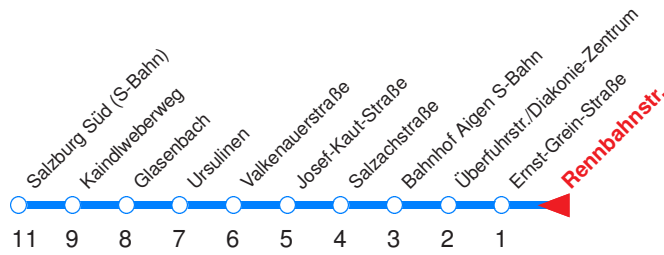

← Fahrtrichtung

Reisezeit in Minuten.

	Montag - Freitag	Samstag	Sonn- / Feiertag
Std.	Minuten	Minuten	Minuten
6	02 22 31 42 51	01 22 42	22) 52)
7	02 12 22 32 42 52	02 22 42	22) 52)
8	02 12 22 32 42 52	02 22 42	22) 57
9	02 12 22 32 42 52	02 17 32 47	27 57
10	02 12 22 32 42 52	02 17 32 47	22 42
11	02 12 22 32 42 52	02 17 32 47	02 22 42
12	02 12 22 32 42 52	02 17 32 47	02 22 42
13	02 12 22 32 42 52	02 17 32 47	02 22 42
14	02 12 22 32 42 52	02 17 32 47	02 22 42
15	02 12 22 32 42 52	02 17 32 47	02 22 42
16	02 12 22 32 42 52	02 17 32 47	02 22 42
17	02 12 22 32 42 52	02 17 32 47	02 22 42
18	02 12 22 32 42 52	02 17 32 47	02 22 42
19	02 12 22 32 42 52	02 12 22 42	02 22 42
20	02 22 42	02 22 42	02 22 42
21	02 22 42	02 22 42	02 22 42
22	02 22 42	02 22 42	02 22 42
23	02 22_{IB} 22_A 42_A 52_{IB}	02 22_I 52_I	02 22_{ID} 22_C 42_C 52_{ID}
0	22_{IB} 52_{kB}	22_I 52_k	22_{ID} 52_{kD}
1	22_{kB}	22_k	22_{kD}

I : Ab Glasenbach weiter als Linie 3 nach Itzling-Pflanzmann!
k : Fahrt ab Kaindlweberweg zur Polizeidirektion!
) : Fahrt nach Salzburg-Süd über P+R Alpensiedlung!
A : Fahrt nur Montag - Donnerstag

B : Fahrt nur Freitag, Mo - Do vor Feiertag
C : Fahrt nur Sonn- u. Feiertag
D : Fahrt nur vor Feiertag

Nächste Vorverkaufsstelle: **Trafik Sattler, E.-Fugger-Str. 3**

Trafik Schwaninger, Fadingerstr. 19

Ohne Gewähr. Für versäumte Anschlüsse wird nicht gehaftet!

Sonderfahrpläne am 24.12.16, 31.12.16 und am 8.12.17!