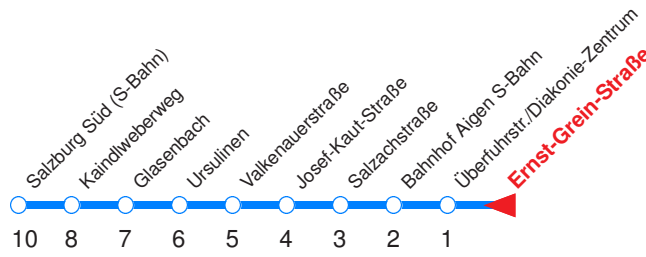

Nächste Vorverkaufsstelle: **Trafik Sattler, E.-Fugger-Str. 3**

Trafik Schwaninger, Fadingerstr. 19

Ohne Gewähr. Für versäumte Anschlüsse wird nicht gehaftet!

Sonderfahrpläne am 24.12.16, 31.12.16 und am 8.12.17!