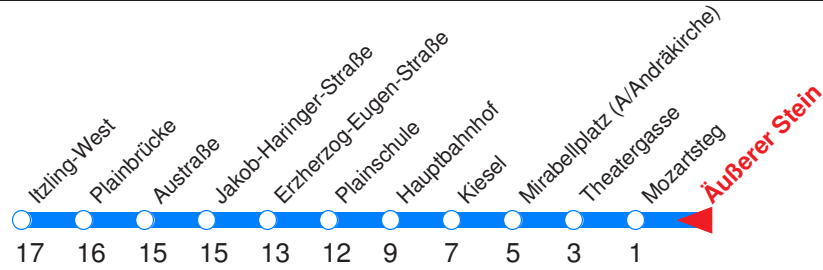

← Fahrtrichtung

Reisezeit in Minuten.

	Montag - Freitag	Samstag	Sonn- / Feiertag
Std.	Minuten	Minuten	Minuten
5	26 46	46	27 57
6	06 26 32 39 49 59	06 26 46	27 57
7	09 19 29 39 49 59	06 26 46	27 57
8	09 19 29 39 49 59	06 26 36 46 59	27 57
9	09 19 29 39 49 59	14 29 44 59	27 47 57
10	09 19 29 39 49 59	14 29 44 59	26 46
11	09 19 29 39 49 59	14 29 44 59	06 26 46
12	09 19 29 39 49 59	14 29 44 59	06 26 46
13	09 19 29 39 49 59	14 29 44 59	06 26 46
14	09 19 29 39 49 59	14 29 44 59	06 26 46
15	09 19 29 39 49 59	14 29 44 59	06 26 46
16	09 19 29 39 49 59	14 29 44 59	06 26 46
17	09 19 29 39 49 59	14 29 44 59	06 26 46
18	09 19 29 39 49 59	14 26 46	06 26 46
19	09 26 46	06 26 46	06 26 46
20	06 26 46	06 26 46	06 26 46
21	06 26 46	06 26 46	06 26 46
22	06 26 46	06 26 46	06 26 46
23	06_A 11_B 41_{RB}	11 41_R	06_C 11_D 41_{RD}
0	11_{RB} 41_{RB}	11_R 41_R	11_{RD} 41_{RD}

R : Fährt nur bis Mozartsteg/Rathaus!
A : Fährt nur Montag - Donnerstag
B : Fährt nur Freitag, Mo - Do vor Feiertag

C : Fährt nur Sonn- u. Feiertag
D : Fährt nur vor Feiertag

Nächste Vorverkaufsstelle: **Trafik Pliem H., Imbergstr. 33**

Ohne Gewähr. Für versäumte Anschlüsse wird nicht gehaftet! Sonderfahrpläne am 24.12.16, 31.12.16 und am 8.12.17!