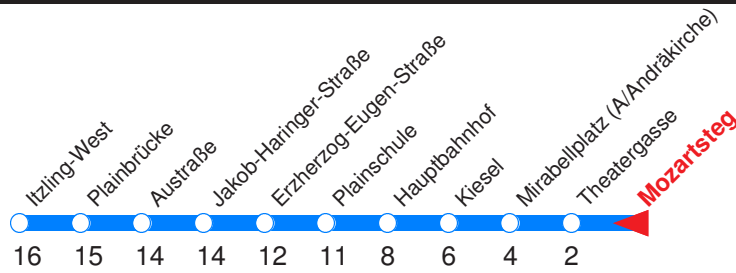

← Fahrtrichtung

Reisezeit in Minuten.

	Montag - Freitag	Samstag	Sonn- / Feiertag
Std.	Minuten	Minuten	Minuten
5	27 47	47	28 58
6	07 27 33 40 50	07 27 47	28 58
7	00 10 20 30 40 50	07 27 47	28 58
8	00 10 20 30 40 50	07 27 37 47	28 58
9	00 10 20 30 40 50	00 15 30 45	28 48 58
10	00 10 20 30 40 50	00 15 30 45	27 47
11	00 10 20 30 40 50	00 15 30 45	07 27 47
12	00 10 20 30 40 50	00 15 30 45	07 27 47
13	00 10 20 30 40 50	00 15 30 45	07 27 47
14	00 10 20 30 40 50	00 15 30 45	07 27 47
15	00 10 20 30 40 50	00 15 30 45	07 27 47
16	00 10 20 30 40 50	00 15 30 45	07 27 47
17	00 10 20 30 40 50	00 15 30 45	07 27 47
18	00 10 20 30 40 50	00 15 27 47	07 27 47
19	00 10 27 47	07 27 47	07 27 47
20	07 27 47	07 27 47	07 27 47
21	07 27 47	07 27 47	07 27 47
22	07 27 47	07 27 47	07 27 47
23	07_A 12_B 42_{RB}	12 42_R	07_C 12_D 42_{RD}
0	12_{RB} 42_{RB}	12_R 42_R	12_{RD} 42_{RD}

R : Fährt nur bis Mozartsteg/Rathaus!
A : Fährt nur Montag - Donnerstag
B : Fährt nur Freitag, Mo - Do vor Feiertag

C : Fährt nur Sonn- u. Feiertag
D : Fährt nur vor Feiertag

Nächste Vorverkaufsstelle: **Trafik Pribil, Mozartpl. 5**

Ohne Gewähr. Für versäumte Anschlüsse wird nicht gehaftet! Sonderfahrpläne am 24.12.16, 31.12.16 und am 8.12.17!