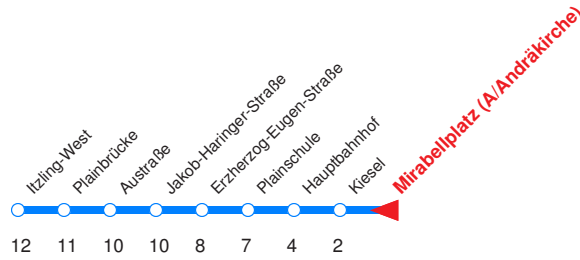

← Fahrtrichtung

Reisezeit in Minuten.

	Montag - Freitag						Samstag				Sonn- / Feiertag			
Std.	Minuten						Minuten				Minuten			
5	31	51					51					31		
6	11	31	37	44	54		11	31	51			01	31	
7	04	14	24	34	44	54	11	31	51			01	31	
8	04	14	24	34	44	54	11	31	41	51		01	31	
9	04	14	24	34	44	54	04	19	34	49		01	31	51
10	04	14	24	34	44	54	04	19	34	49		01	31	51
11	04	14	24	34	44	54	04	19	34	49		11	31	51
12	04	14	24	34	44	54	04	19	34	49		11	31	51
13	04	14	24	34	44	54	04	19	34	49		11	31	51
14	04	14	24	34	44	54	04	19	34	49		11	31	51
15	04	14	24	34	44	54	04	19	34	49		11	31	51
16	04	14	24	34	44	54	04	19	34	49		11	31	51
17	04	14	24	34	44	54	04	19	34	49		11	31	51
18	04	14	24	34	44	54	04	19	31	51		11	31	51
19	04	14	31	51			11	31	51			11	31	51
20	11	31	51				11	31	51			11	31	51
21	11	31	51				11	31	51			11	31	51
22	11	31	51				11	31	51			11	31	51
23	11A	15B					15					11C	15D	

A : Fährt nur Montag - Donnerstag
B : Fährt nur Freitag, Mo - Do vor Feiertag

C : Fährt nur Sonn- u. Feiertag
D : Fährt nur vor Feiertag

Nächste Vorverkaufsstelle: **Trafik Moser, Mirabellpl. 1**

Trafik Furthner, Mirabellpl. 8

Ohne Gewähr. Für versäumte Anschlüsse wird nicht gehaftet! Sonderfahrpläne am 24.12.16, 31.12.16 und am 8.12.17!