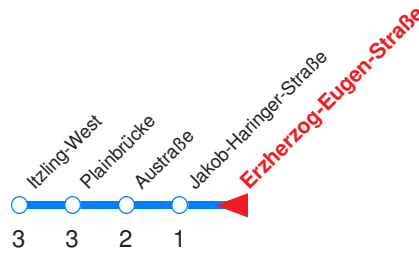

Ohne Gewähr. Für versäumte Anschlüsse wird nicht gehaftet! Sonderfahrpläne am 24.12.16, 31.12.16 und am 8.12.17!

← Fahrtrichtung

Reisezeit in Minuten.

	Montag - Freitag	Samstag	Sonn- / Feiertag
Std.	Minuten	Minuten	Minuten
5	37 57	57	38
6	17 37 44 51	17 37 57	08 38
7	01 11 21 31 41 51	17 37 57	08 38
8	01 11 21 31 41 51	17 37 47 57	08 38
9	01 11 21 31 41 51	11 26 41 56	08 38 58
10	01 11 21 31 41 51	11 26 41 56	08 37 57
11	01 11 21 31 41 51	11 26 41 56	17 37 57
12	01 11 21 31 41 51	11 26 41 56	17 37 57
13	01 11 21 31 41 51	11 26 41 56	17 37 57
14	01 11 21 31 41 51	11 26 41 56	17 37 57
15	01 11 21 31 41 51	11 26 41 56	17 37 57
16	01 11 21 31 41 51	11 26 41 56	17 37 57
17	01 11 21 31 41 51	11 26 41 56	17 37 57
18	01 11 21 31 41 51	11 26 37 57	17 37 57
19	01 11 21 37 57	17 37 57	17 37 57
20	17 37 57	17 37 57	17 37 57
21	17 37 57	17 37 57	17 37 57
22	17 37 57	17 37 57	17 37 57
23	17 _A 22 _B	22	17 _C 22 _D

A : Fährt nur Montag - Donnerstag
B : Fährt nur Freitag, Mo - Do vor Feiertag

C : Fährt nur Sonn- u. Feiertag
D : Fährt nur vor Feiertag

Nächste Vorverkaufsstelle: **Trafik Pirnus, Bergheimer Str. 26**

Ohne Gewähr. Für versäumte Anschlüsse wird nicht gehaftet! Sonderfahrpläne am 24.12.16, 31.12.16 und am 8.12.17!