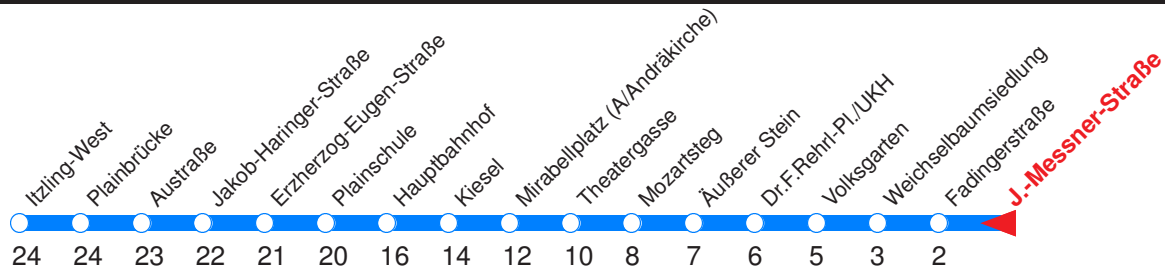

Nächste Vorverkaufsstelle: **Trafik Sattler, E.-Fugger-Str. 3**

Trafik Schwaninger, Fadingerstr. 19

Ohne Gewähr. Für versäumte Anschlüsse wird nicht gehaftet!

Sonderfahrpläne am 24.12.16, 31.12.16 und am 8.12.17!

Y : Fährt ab Rehrplatz zur Polizeidirektion!
 R : Fährt nur bis Mozartsteg/Rathaus!
 A : Fährt nur Montag - Donnerstag

B : Fährt nur Freitag, Mo - Do vor Feiertag
 C : Fährt nur Sonn- u. Feiertag
 D : Fährt nur vor Feiertag