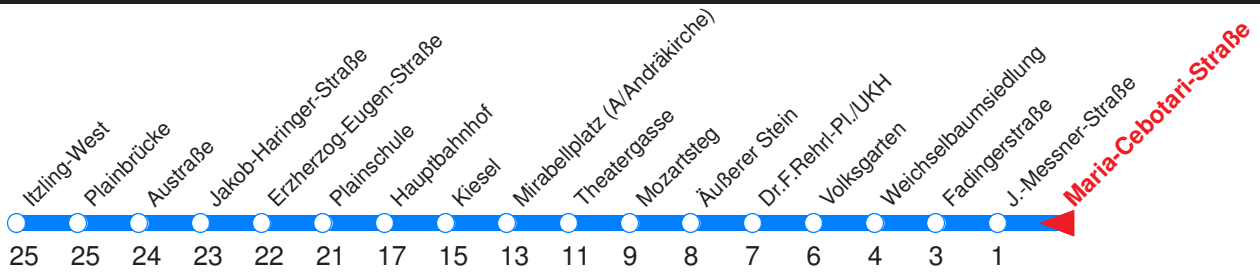

Y : Fährt ab Rehrplatz zur Polizeidirektion!
 R : Fährt nur bis Mozartsteg/Rathaus!
 A : Fährt nur Montag - Donnerstag

B : Fährt nur Freitag, Mo - Do vor Feiertag
 C : Fährt nur Sonn- u. Feiertag
 D : Fährt nur vor Feiertag

Nächste Vorverkaufsstelle: **Trafik Sattler, E.-Fugger-Str. 3**

Trafik Schwaninger, Fadingerstr. 19

Ohne Gewähr. Für versäumte Anschlüsse wird nicht gehaftet!

Sonderfahrpläne am 24.12.16, 31.12.16 und am 8.12.17!