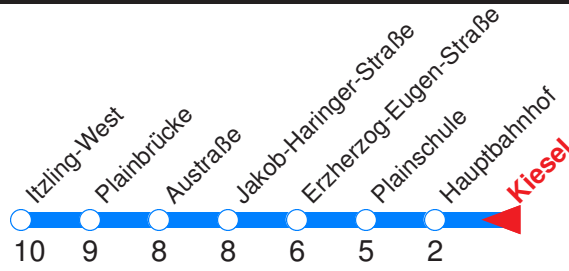

← Fahrtrichtung

Reisezeit in Minuten.

	Montag - Freitag					Samstag				Sonn- / Feiertag			
Std.	Minuten					Minuten				Minuten			
5	32	52				52					33		
6	12	32	39	46	56	12	32	52			03	33	
7	06	16	26	36	46	56	12	32	52		03	33	
8	06	16	26	36	46	56	12	32	42	52	03	33	
9	06	16	26	36	46	56	06	21	36	51	03	33	53
10	06	16	26	36	46	56	06	21	36	51	03	32	52
11	06	16	26	36	46	56	06	21	36	51	12	32	52
12	06	16	26	36	46	56	06	21	36	51	12	32	52
13	06	16	26	36	46	56	06	21	36	51	12	32	52
14	06	16	26	36	46	56	06	21	36	51	12	32	52
15	06	16	26	36	46	56	06	21	36	51	12	32	52
16	06	16	26	36	46	56	06	21	36	51	12	32	52
17	06	16	26	36	46	56	06	21	36	51	12	32	52
18	06	16	26	36	46	56	06	21	32	52	12	32	52
19	06	16	32	52			12	32	52		12	32	52
20	12	32	52				12	32	52		12	32	52
21	12	32	52				12	32	52		12	32	52
22	12	32	52				12	32	52		12	32	52
23	12_A	17_B					17				12_C	17_D	

A : Fährt nur Montag - Donnerstag
B : Fährt nur Freitag, Mo - Do vor Feiertag

C : Fährt nur Sonn- u. Feiertag
D : Fährt nur vor Feiertag

Nächste Vorverkaufsstelle: **Trafik im Kiesel-Einkaufszentrum** **Trafik Hasivar, Gabelsbergerstr. 3**

Ohne Gewähr. Für versäumte Anschlüsse wird nicht gehaftet! Sonderfahrpläne am 24.12.16, 31.12.16 und am 8.12.17!