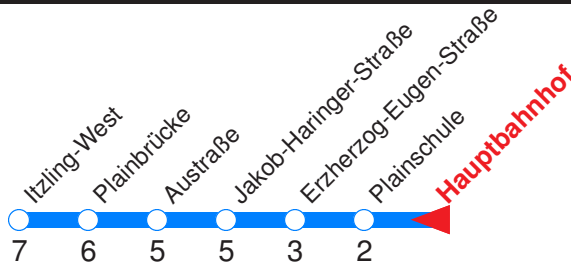

← Fahrtrichtung

Reisezeit in Minuten.

	Montag - Freitag	Samstag	Sonn- / Feiertag
Std.	Minuten	Minuten	Minuten
5	35 55	55	36
6	15 35 42 49 59	15 35 55	06 36
7	09 19 29 39 49 59	15 35 55	06 36
8	09 19 29 39 49 59	15 35 45 55	06 36
9	09 19 29 39 49 59	09 24 39 54	06 36 56
10	09 19 29 39 49 59	09 24 39 54	06 35 55
11	09 19 29 39 49 59	09 24 39 54	15 35 55
12	09 19 29 39 49 59	09 24 39 54	15 35 55
13	09 19 29 39 49 59	09 24 39 54	15 35 55
14	09 19 29 39 49 59	09 24 39 54	15 35 55
15	09 19 29 39 49 59	09 24 39 54	15 35 55
16	09 19 29 39 49 59	09 24 39 54	15 35 55
17	09 19 29 39 49 59	09 24 39 54	15 35 55
18	09 19 29 39 49 59	09 24 35 55	15 35 55
19	09 19 35 55	15 35 55	15 35 55
20	15 35 55	15 35 55	15 35 55
21	15 35 55	15 35 55	15 35 55
22	15 35 55	15 35 55	15 35 55
23	15_A 20_B	20	15_C 20_D

A : Fährt nur Montag - Donnerstag
B : Fährt nur Freitag, Mo - Do vor Feiertag

C : Fährt nur Sonn- u. Feiertag
D : Fährt nur vor Feiertag

Nächste Vorverkaufsstelle: **ServiceCenter Verkehr Lokalbhf**

Trafik Auer J., Südtirolerpl. 1

Ohne Gewähr. Für versäumte Anschlüsse wird nicht gehaftet! Sonderfahrpläne am 24.12.16, 31.12.16 und am 8.12.17!