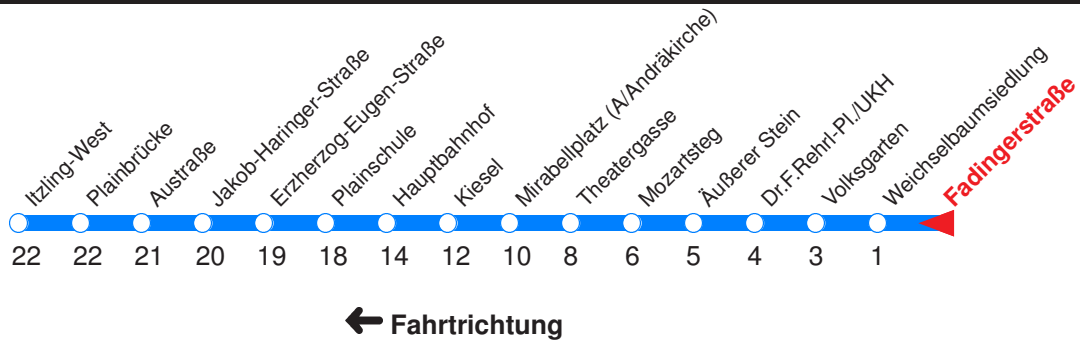

Nächste Vorverkaufsstelle: **Trafik Sattler, E.-Fugger-Str. 3**

Trafik Schwaninger, Fadingerstr. 19

Ohne Gewähr. Für versäumte Anschlüsse wird nicht gehaftet!

Sonderfahrpläne am 24.12.16, 31.12.16 und am 8.12.17!

Y : Fährt ab Rehrplatz zur Polizeidirektion!
 R : Fährt nur bis Mozartsteg/Rathaus!
 A : Fährt nur Montag - Donnerstag

B : Fährt nur Freitag, Mo - Do vor Feiertag
 C : Fährt nur Sonn- u. Feiertag
 D : Fährt nur vor Feiertag