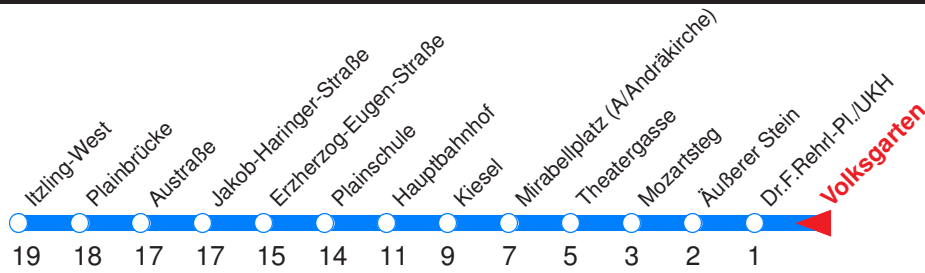

Nächste Vorverkaufsstelle: **Trafik Sattler, E.-Fugger-Str. 3**

Trafik Schwaninger, Fadingerstr. 19

Ohne Gewähr. Für versäumte Anschlüsse wird nicht gehaftet!

Sonderfahrpläne am 24.12.16, 31.12.16 und am 8.12.17!

Y : Fährt ab Rehrplatz zur Polizeidirektion!
 R : Fährt nur bis Mozartsteg/Rathaus!
 A : Fährt nur Montag - Donnerstag

B : Fährt nur Freitag, Mo - Do vor Feiertag
 C : Fährt nur Sonn- u. Feiertag
 D : Fährt nur vor Feiertag