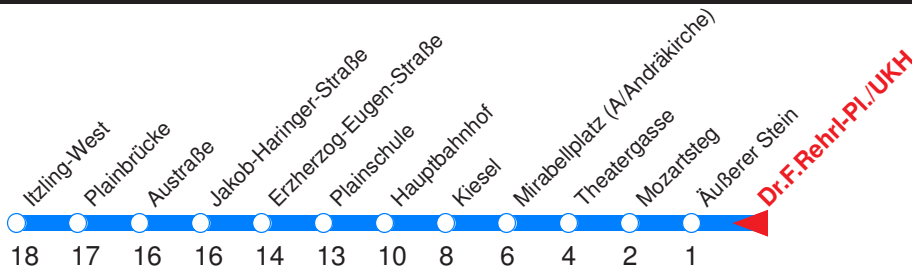

← Fahrtrichtung

Reisezeit in Minuten.

	Montag - Freitag	Samstag	Sonn- / Feiertag
Std.	Minuten	Minuten	Minuten
5	43		54
6	03 23 38 48 58	03 23 43	24 54
7	08 18 28 38 48 58	03 23 43	24 54
8	08 18 28 38 48 58	03 23 43 58	24 54
9	08 18 28 38 48 58	13 28 43 58	24 54
10	08 18 28 38 48 58	13 28 43 58	23 43
11	08 18 28 38 48 58	13 28 43 58	03 23 43
12	08 18 28 38 48 58	13 28 43 58	03 23 43
13	08 18 28 38 48 58	13 28 43 58	03 23 43
14	08 18 28 38 48 58	13 28 43 58	03 23 43
15	08 18 28 38 48 58	13 28 43 58	03 23 43
16	08 18 28 38 48 58	13 28 43 58	03 23 43
17	08 18 28 38 48 58	13 28 43 58	03 23 43
18	08 18 28 38 48 58	13 23 43	03 23 43
19	08 23 43	03 23 43	03 23 43
20	03 23 43	03 23 43	03 23 43
21	03 23 43	03 23 43	03 23 43
22	03 23 43	03 23 43	03 23 43
23	03_A 08_B 38_{RB}	08 38_R	03_C 08_D 38_{RD}
0	08_{RB} 38_{RB}	08_R 38_R	08_{RD} 38_{RD}

R : Fährt nur bis Mozartsteg/Rathaus!
A : Fährt nur Montag - Donnerstag
B : Fährt nur Freitag, Mo - Do vor Feiertag

C : Fährt nur Sonn- u. Feiertag
D : Fährt nur vor Feiertag

Nächste Vorverkaufsstelle: **Trafik Pliem H., Imbergstr. 33**

Ohne Gewähr. Für versäumte Anschlüsse wird nicht gehaftet! Sonderfahrpläne am 24.12.16, 31.12.16 und am 8.12.17!