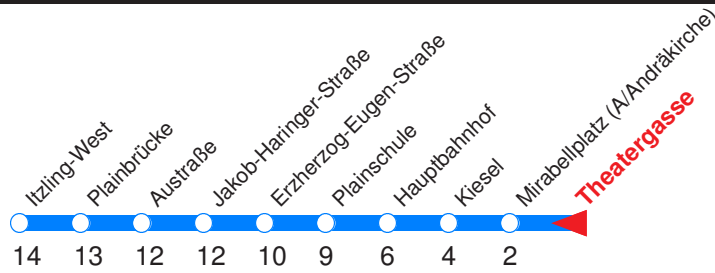

← Fahrtrichtung

Reisezeit in Minuten.

	Montag - Freitag	Samstag	Sonn- / Feiertag
Std.	Minuten	Minuten	Minuten
5	29 49	49	30
6	09 29 35 42 52	09 29 49	00 30
7	02 12 22 32 42 52	09 29 49	00 30
8	02 12 22 32 42 52	09 29 39 49	00 30
9	02 12 22 32 42 52	02 17 32 47	00 30 50
10	02 12 22 32 42 52	02 17 32 47	00 29 49
11	02 12 22 32 42 52	02 17 32 47	09 29 49
12	02 12 22 32 42 52	02 17 32 47	09 29 49
13	02 12 22 32 42 52	02 17 32 47	09 29 49
14	02 12 22 32 42 52	02 17 32 47	09 29 49
15	02 12 22 32 42 52	02 17 32 47	09 29 49
16	02 12 22 32 42 52	02 17 32 47	09 29 49
17	02 12 22 32 42 52	02 17 32 47	09 29 49
18	02 12 22 32 42 52	02 17 29 49	09 29 49
19	02 12 29 49	09 29 49	09 29 49
20	09 29 49	09 29 49	09 29 49
21	09 29 49	09 29 49	09 29 49
22	09 29 49	09 29 49	09 29 49
23	09_A 14_B	14	09_C 14_D

A : Fährt nur Montag - Donnerstag
B : Fährt nur Freitag, Mo - Do vor Feiertag

C : Fährt nur Sonn- u. Feiertag
D : Fährt nur vor Feiertag

Nächste Vorverkaufsstelle: **Trafik Fenninger, Schwarzstr. 16**

Trafik Rahofer, Linzer Gasse 2

Ohne Gewähr. Für versäumte Anschlüsse wird nicht gehaftet! Sonderfahrpläne am 24.12.16, 31.12.16 und am 8.12.17!