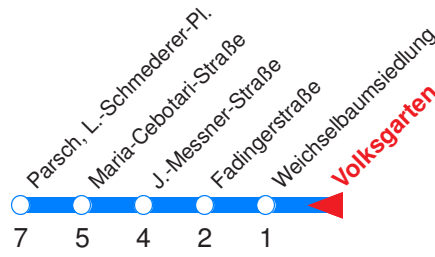

A : Fährt nur Montag - Donnerstag
 B : Fährt nur Freitag, Mo - Do vor Feiertag

C : Fährt nur Sonn- u. Feiertag
 D : Fährt nur vor Feiertag

Nächste Vorverkaufsstelle: **Trafik Pliem H., Imbergstr. 33**

Ohne Gewähr. Für versäumte Anschlüsse wird nicht gehaftet! Sonderfahrpläne am 24.12.16, 31.12.16 und am 8.12.17!