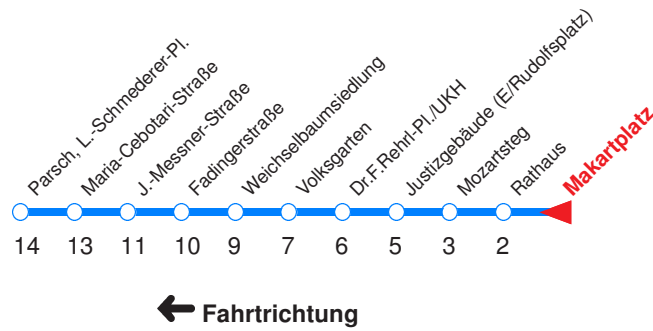

Reisezeit in Minuten.

	Montag - Freitag	Samstag	Sonn- / Feiertag
Std.	Minuten	Minuten	Minuten
5			58₅
6	02 22 42 59	22 42	28₅ 58₅
7	09 19 29 39 49 59	02 22 42	28₅ 58₅
8	09 19 29 39 49 59	02 22 42	28₅ 58₅
9	09 19 29 39 49 59	02 16 31 46	28₅ 58
10	09 19 29 39 49 59	01 16 31 46	22 42
11	09 19 29 39 49 59	01 16 31 46	02 22 42
12	09 19 29 39 49 59	01 16 31 46	02 22 42
13	09 19 29 39 44_{PS} 49 59	01 16 31 46	02 22 42
14	09 19 29 39 49 59	01 16 31 46	02 22 42
15	09 19 29 39 49 59	01 16 31 46	02 22 42
16	09 19 29 39 49 59	01 16 31 46	02 22 42
17	09 19 29 39 49 59	01 16 31 46	02 22 42
18	09 19 29 39 49	01 22 42	02 22 42
19	02 22 42	02 22 42	02 22 42
20	02 22 42	02 22 42	02 22 42
21	02 22 42	02 22 42	02 22 42
22	02 22 42	02 22 42	02 22 42
23	02_A 16_B	16	02_C 16_D

P : Fährt ab Mozartsteg zur Polizeidirektion!
S : Fährt nur an Schultagen
5 : weiter als Linie 5 in die Birkensiedlung, nach Parsch am Mozartsteg umsteigen!

A : Fährt nur Montag - Donnerstag
B : Fährt nur Freitag, Mo - Do vor Feiertag
C : Fährt nur Sonn- u. Feiertag
D : Fährt nur vor Feiertag

Nächste Vorverkaufsstelle: **Trafik Fenninger, Schwarzstr. 16** **Trafik im Kiesel-Einkaufszentrum**

Ohne Gewähr. Für versäumte Anschlüsse wird nicht gehaftet! Sonderfahrpläne am 24.12.16, 31.12.16 und am 8.12.17!