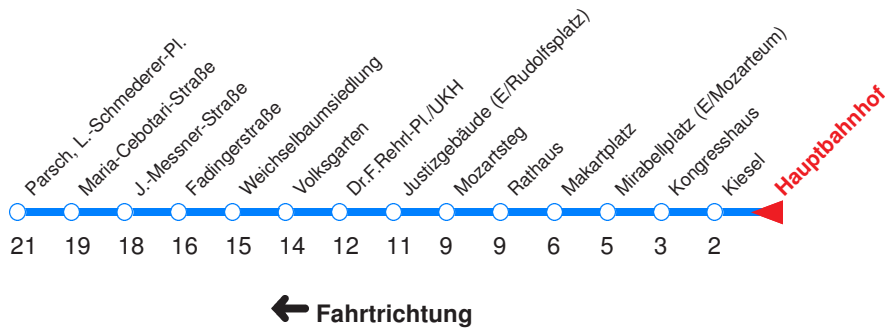

Montag - Freitag	Samstag	Sonn- / Feiertag
Std.	Minuten	Minuten	Minuten
5	56		53₅
6	16 36 53	16 36 56	23₅ 53₅
7	03 13 23 33 43 53	16 36 56	23₅ 53₅
8	03 13 23 33 43 53	16 36 56	23₅ 53₅
9	03 13 23 33 43 53	10 25 40 55	23₅ 53
10	03 13 23 33 43 53	10 25 40 55	16 36 56
11	03 13 23 33 43 53	10 25 40 55	16 36 56
12	03 13 23 33 43 53	10 25 40 55	16 36 56
13	03 13 23 33 38_{PS} 43 53	10 25 40 55	16 36 56
14	03 13 23 33 43 53	10 25 40 55	16 36 56
15	03 13 23 33 43 53	10 25 40 55	16 36 56
16	03 13 23 33 43 53	10 25 40 55	16 36 56
17	03 13 23 33 43 53	10 25 40 55	16 36 56
18	03 13 23 33 43 46_P 56	06_P 16 36 46_P 56	16 36 56
19	06_P 16 26_P 36 56	16 36 56	16 36 56
20	16 36 56	16 36 56	16 36 56
21	16 36 56	16 36 56	16 36 56
22	16 36 56_{PA} 56_B	16 36 56_P	16 36 56_{PC} 56_D
23	11_{PB} 11_A 31_{PB} 36_{PA}	11 36_P	11_{PD} 11_C 31_{PD} 36_{PC}

P : Fährt ab Mozartsteg zur Polizeidirektion!
S : Fährt nur an Schultagen
5 : weiter als Linie 5 in die Birkensiedlung, nach Parsch am Mozartsteg umsteigen!

A : Fährt nur Freitag, Mo - Do vor Feiertag
B : Fährt nur Montag - Donnerstag
C : Fährt nur vor Feiertag
D : Fährt nur Sonn- u. Feiertag

Nächste Vorverkaufsstelle: **ServiceCenter Verkehr Lokalbhf**

Trafik Egger, Südtirolerpl. 1

Ohne Gewähr. Für versäumte Anschlüsse wird nicht gehaftet! Sonderfahrpläne am 24.12.16, 31.12.16 und am 8.12.17!