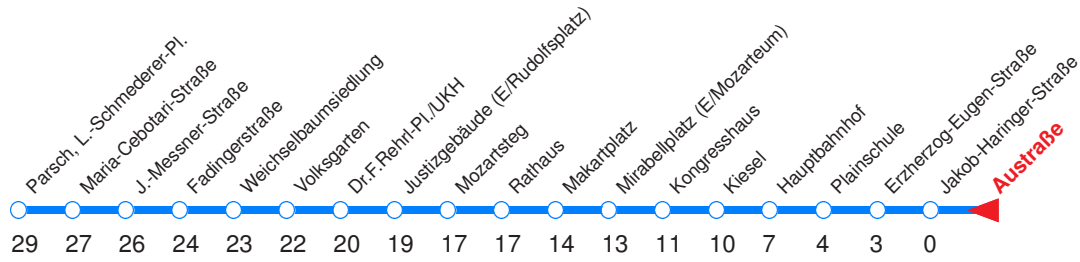

← Fahrtrichtung

Reisezeit in Minuten.

	Montag - Freitag	Samstag	Sonn- / Feiertag
Std.	Minuten	Minuten	Minuten
5	49		46₅
6	09 29 45 55	09 29 49	16₅ 46₅
7	05 15 25 35 45 55	09 29 49	16₅ 46₅
8	05 15 25 35 45 55	09 29 49	16₅ 46₅
9	05 15 25 35 45 55	02 17 32 47	16₅ 46
10	05 15 25 35 45 55	02 17 32 47	09 29 49
11	05 15 25 35 45 55	02 17 32 47	09 29 49
12	05 15 25 35 45 55	02 17 32 47	09 29 49
13	05 15 25 30_{PS} 35 45 55	02 17 32 47	09 29 49
14	05 15 25 35 45 55	02 17 32 47	09 29 49
15	05 15 25 35 45 55	02 17 32 47	09 29 49
16	05 15 25 35 45 55	02 17 32 47	09 29 49
17	05 15 25 35 45 55	02 17 32 47 59_P	09 29 49
18	05 15 25 35 39_P 49 59_P	09 29 39_P 49	09 29 49
19	09 19_P 29 49	09 29 49	09 29 49
20	09 29 49	09 29 49	09 29 49
21	09 29 49	09 29 49	09 29 49
22	09 29 49_{PA} 49_B	09 29 49_P	09 29 49_{PC} 49_D
23	04_{PB} 04_A 24_{PB} 29_{PA}	04 29_P	04_{PD} 04_C 24_{PD} 29_{PC}

P : Fährt ab Mozartsteg zur Polizeidirektion!
S : Fährt nur an Schultagen
5 : weiter als Linie 5 in die Birkensiedlung, nach Parsch am Mozartsteg umsteigen!

A : Fährt nur Freitag, Mo - Do vor Feiertag
B : Fährt nur Montag - Donnerstag
C : Fährt nur vor Feiertag
D : Fährt nur Sonn- u. Feiertag

Nächste Vorverkaufsstelle: **Kiosk Ebenschwaiger, Plainstr.(SLB-Haltestelle Itzling)**

Ohne Gewähr. Für versäumte Anschlüsse wird nicht gehaftet! Sonderfahrpläne am 24.12.16, 31.12.16 und am 8.12.17!