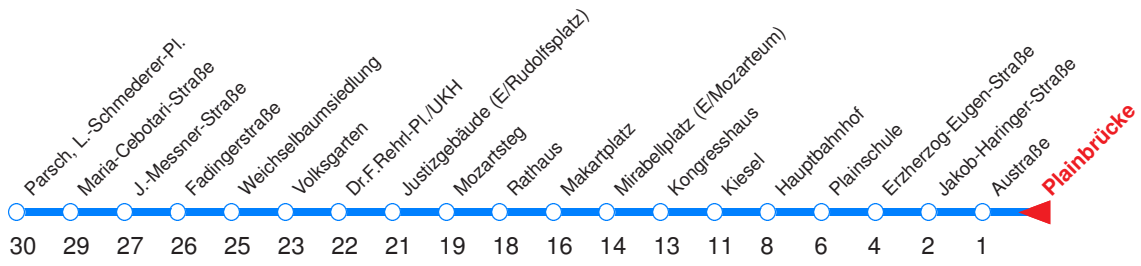

← Fahrtrichtung

Reisezeit in Minuten.

	Montag - Freitag	Samstag	Sonn- / Feiertag
Std.	Minuten	Minuten	Minuten
5	48		45 ₅
6	08 28 43 53	08 28 48	15 ₅ 45 ₅
7	03 13 23 33 43 53	08 28 48	15 ₅ 45 ₅
8	03 13 23 33 43 53	08 28 48	15 ₅ 45 ₅
9	03 13 23 33 43 53	00 15 30 45	15 ₅ 45
10	03 13 23 33 43 53	00 15 30 45	08 28 48
11	03 13 23 33 43 53	00 15 30 45	08 28 48
12	03 13 23 33 43 53	00 15 30 45	08 28 48
13	03 13 23 28 _{PS} 33 43 53	00 15 30 45	08 28 48
14	03 13 23 33 43 53	00 15 30 45	08 28 48
15	03 13 23 33 43 53	00 15 30 45	08 28 48
16	03 13 23 33 43 53	00 15 30 45	08 28 48
17	03 13 23 33 43 53	00 15 30 45 58 _P	08 28 48
18	03 13 23 33 38 _P 48 58 _P	08 28 38 _P 48	08 28 48
19	08 18 _P 28 48	08 28 48	08 28 48
20	08 28 48	08 28 48	08 28 48
21	08 28 48	08 28 48	08 28 48
22	08 28 48 _B 48 _{PA}	08 28 48 _P	08 28 48 _D 48 _{PC}
23	03 _{PB} 03 _A 23 _{PB} 28 _{PA}	03 28 _P	03 _{PD} 03 _C 23 _{PD} 28 _{PC}

P : Fährt ab Mozartsteg zur Polizeidirektion!
 S : Fährt nur an Schultagen
 5 : weiter als Linie 5 in die Birkensiedlung, nach Parsch am Mozartsteg umsteigen!

A : Fährt nur Freitag, Mo - Do vor Feiertag
 B : Fährt nur Montag - Donnerstag
 C : Fährt nur vor Feiertag
 D : Fährt nur Sonn- u. Feiertag

Nächste Vorverkaufsstelle: **Trafik Schubert, Reimsstr. 4**

Ohne Gewähr. Für versäumte Anschlüsse wird nicht gehaftet! Sonderfahrpläne am 24.12.16, 31.12.16 und am 8.12.17!

← Fahrtrichtung

Reisezeit in Minuten.