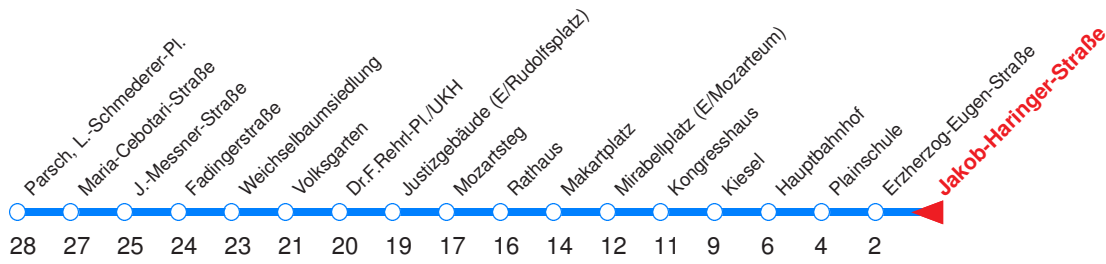

← Fahrtrichtung

Reisezeit in Minuten.

	Montag - Freitag	Samstag	Sonn- / Feiertag
Std.	Minuten	Minuten	Minuten
5	50		46₅
6	10 30 45 55	10 30 50	16₅ 46₅
7	05 15 25 35 45 55	10 30 50	16₅ 46₅
8	05 15 25 35 45 55	10 30 50	16₅ 46₅
9	05 15 25 35 45 55	02 17 32 47	16₅ 46
10	05 15 25 35 45 55	02 17 32 47	10 30 50
11	05 15 25 35 45 55	02 17 32 47	10 30 50
12	05 15 25 35 45 55	02 17 32 47	10 30 50
13	05 15 25 30_{PS} 35 45 55	02 17 32 47	10 30 50
14	05 15 25 35 45 55	02 17 32 47	10 30 50
15	05 15 25 35 45 55	02 17 32 47	10 30 50
16	05 15 25 35 45 55	02 17 32 47	10 30 50
17	05 15 25 35 45 55	02 17 32 47	10 30 50
18	05 15 25 35 40_P 50	00_P 10 30 40_P 50	10 30 50
19	00_P 10 20_P 30 50	10 30 50	10 30 50
20	10 30 50	10 30 50	10 30 50
21	10 30 50	10 30 50	10 30 50
22	10 30 49_{PA} 50_B	10 30 49_P	10 30 49_{PC} 50_D
23	04_{PB} 04_A 24_{PB} 29_{PA}	04 29_P	04_{PD} 04_C 24_{PD} 29_{PC}

P : Fährt ab Mozartsteg zur Polizeidirektion!
S : Fährt nur an Schultagen
5 : weiter als Linie 5 in die Birkensiedlung, nach Parsch am Mozartsteg umsteigen!

A : Fährt nur Freitag, Mo - Do vor Feiertag
B : Fährt nur Montag - Donnerstag
C : Fährt nur vor Feiertag
D : Fährt nur Sonn- u. Feiertag

Nächste Vorverkaufsstelle: **Kiosk Ebenschwaiger, Plainstr.(SLB-Haltestelle Itzling)**

Ohne Gewähr. Für versäumte Anschlüsse wird nicht gehaftet! Sonderfahrpläne am 24.12.16, 31.12.16 und am 8.12.17!