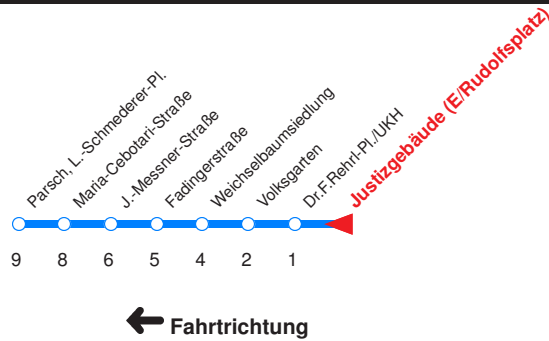

A : Fährt nur Montag - Donnerstag
 B : Fährt nur Freitag, Mo - Do vor Feiertag

C : Fährt nur Sonn- u. Feiertag
 D : Fährt nur vor Feiertag

Nächste Vorverkaufsstelle: **Trafik Pribil, Mozartpl. 5**

Ohne Gewähr. Für versäumte Anschlüsse wird nicht gehaftet! Sonderfahrpläne am 24.12.16, 31.12.16 und am 8.12.17!