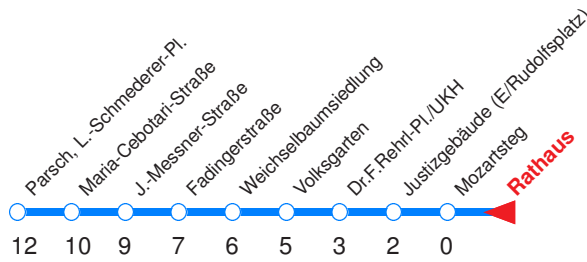

← Fahrtrichtung

Reisezeit in Minuten.

	Montag - Freitag	Samstag	Sonn- / Feiertag
Std.	Minuten	Minuten	Minuten
6	04 24 44 54	24 44	02 32
7	02 12 22 32 42 52	04 24 44	02 32
8	02 12 22 32 42 52	04 24 44	02 32
9	02 12 22 32 42 52	04 19 34 49	02 32
10	02 12 22 32 42 52	04 19 34 49	00 24 44
11	02 12 22 32 42 52	04 19 34 49	04 24 44
12	02 12 22 32 42 52	04 19 34 49	04 24 44
13	02 12 22 32 42 47_{PS} 52	04 19 34 49	04 24 44
14	02 12 22 32 42 52	04 19 34 49	04 24 44
15	02 12 22 32 42 52	04 19 34 49	04 24 44
16	02 12 22 32 42 52	04 19 34 49	04 24 44
17	02 12 22 32 42 52	04 19 34 49	04 24 44
18	02 12 22 32 42 52	04 24 44	04 24 44
19	04 24 44	04 24 44	04 24 44
20	04 24 44	04 24 44	04 24 44
21	04 24 44	04 24 44	04 24 44
22	04 24 44	04 24 44	04 24 44
23	04_A 18_B 45_B	18 45	04_C 18_D 45_D
0	15_B 45_B	15 45	15_D 45_D

P : Fährt ab Mozartsteg zur Polizeidirektion!
S : Fährt nur an Schultagen
A : Fährt nur Montag - Donnerstag

B : Fährt nur Freitag, Mo - Do vor Feiertag
C : Fährt nur Sonn- u. Feiertag
D : Fährt nur vor Feiertag

Nächste Vorverkaufsstelle: **Trafik Lähm, Getreideg. 27**   **Trafik Mayer B., Residenzpl. 9**   **Trafik Prem, Getreideg. 2**

Ohne Gewähr. Für versäumte Anschlüsse wird nicht gehaftet!   Sonderfahrpläne am 24.12.16, 31.12.16 und am 8.12.17!