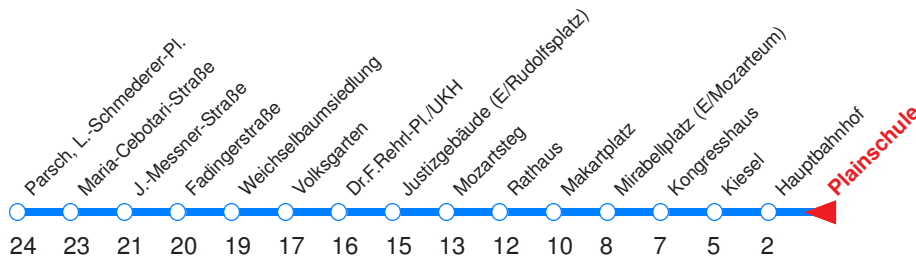

← Fahrtrichtung

Reisezeit in Minuten.

	Montag - Freitag	Samstag	Sonn- / Feiertag
Std.	Minuten	Minuten	Minuten
5	53		50₅
6	13 33 49 59	13 33 53	20₅ 50₅
7	09 19 29 39 49 59	13 33 53	20₅ 50₅
8	09 19 29 39 49 59	13 33 53	20₅ 50₅
9	09 19 29 39 49 59	06 21 36 51	20₅ 50
10	09 19 29 39 49 59	06 21 36 51	13 33 53
11	09 19 29 39 49 59	06 21 36 51	13 33 53
12	09 19 29 39 49 59	06 21 36 51	13 33 53
13	09 19 29 34_{PS} 39 49 59	06 21 36 51	13 33 53
14	09 19 29 39 49 59	06 21 36 51	13 33 53
15	09 19 29 39 49 59	06 21 36 51	13 33 53
16	09 19 29 39 49 59	06 21 36 51	13 33 53
17	09 19 29 39 49 59	06 21 36 51	13 33 53
18	09 19 29 39 43_P 53	03_P 13 33 43_P 53	13 33 53
19	03_P 13 23_P 33 53	13 33 53	13 33 53
20	13 33 53	13 33 53	13 33 53
21	13 33 53	13 33 53	13 33 53
22	13 33 53_{PA} 53_B	13 33 53_P	13 33 53_{PC} 53_D
23	08_{PB} 08_A 28_{PB} 33_{PA}	08 33_P	08_{PD} 08_C 28_{PD} 33_{PC}

P : Fährt ab Mozartsteg zur Polizeidirektion!
S : Fährt nur an Schultagen
5 : weiter als Linie 5 in die Birkensiedlung, nach Parsch am Mozartsteg umsteigen!

A : Fährt nur Freitag, Mo - Do vor Feiertag
B : Fährt nur Montag - Donnerstag
C : Fährt nur vor Feiertag
D : Fährt nur Sonn- u. Feiertag

Nächste Vorverkaufsstelle: **Trafik Pirnus, Bergheimer Str. 26**

Ohne Gewähr. Für versäumte Anschlüsse wird nicht gehaftet! Sonderfahrpläne am 24.12.16, 31.12.16 und am 8.12.17!