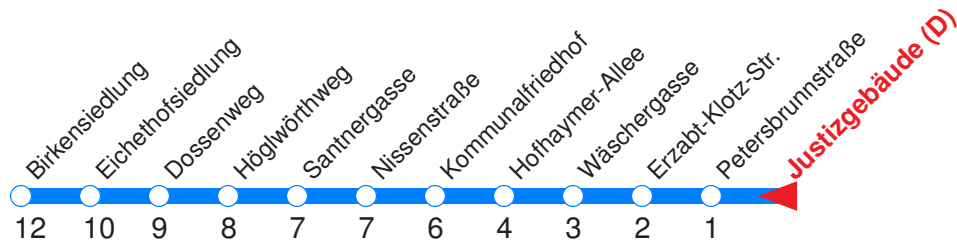

Ohne Gewähr. Für versäumte Anschlüsse wird nicht gehaftet! Sonderfahrpläne am 24.12.16, 31.12.16, 1.11.17 und am 8.12.17!

Reisezeit in Minuten.

	Montag - Freitag	Samstag	Sonn- / Feiertag
Std.	Minuten	Minuten	Minuten
5	13 33 53	33 53	
6	03 13 23 33 43 50	03 23 43	03 33
7	00 10 20 25 _s 30 40 50	03 23 43	03 33
8	00 05 _s 10 20 30 40 50	03 23 43	03 33
9	00 10 20 30 40 50	03 15 30 45	03 13 33 43
10	00 10 20 30 40 50	00 15 30 45	03 23 43
11	00 10 20 30 40 50	00 15 30 45	03 23 43
12	00 10 20 30 40 50	00 15 30 45	03 23 43
13	00 10 20 30 40 50	00 15 30 45	03 23 43
14	00 10 20 30 40 50	00 15 30 45	03 23 43
15	00 10 20 30 40 50	00 15 30 45	03 23 43
16	00 05 _s 10 20 30 40 50	00 15 30 45	03 23 43
17	00 10 20 30 40 50	00 15 30 45	03 23 43
18	00 10 20 30 40 50	03 23 43	03 23 43
19	03 23 43	03 23 43	03 23 43
20	03 23 39 59	03 23 39 59	03 23 39 59
21	19 39 59	19 39 59	19 39 59
22	19 39 59	19 39 59	19 39 59
23	18 _A 48 _A	18 48	18 _B 48 _B
0	18 _A 48 _A	18 48	18 _B 48 _B

S : Fährt nur an Schultagen
 A : Fährt nur Freitag, Mo - Do vor Feiertag

B : Fährt nur vor Feiertag

Nächste Vorverkaufsstelle: **Trafik Pribil, Mozartpl. 5**

Ohne Gewähr. Für versäumte Anschlüsse wird nicht gehaftet! Sonderfahrpläne am 24.12.16, 31.12.16, 1.11.17 und am 8.12.17!