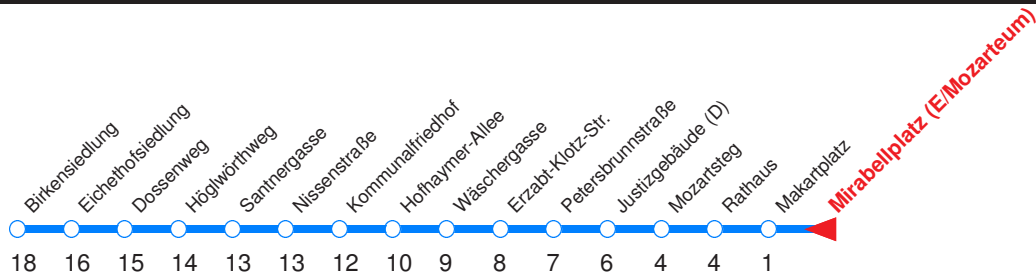

g : Ab 20:26 Uhr: Linie 5 ab Rathaus! Anschluss täglich mit Li. 3 (Mozartsteg)!

f : Bis 9:30 Uhr Linie 5 ab Rathaus! Anschluss mit Linie 6!

Nächste Vorverkaufsstelle: **Trafik im Kiesel-Einkaufszentrum**

Trafik Hasivar, Gabelsbergerstr. 3

Ohne Gewähr. Für versäumte Anschlüsse wird nicht gehaftet! Sonderfahrpläne am 24.12.16, 31.12.16, 1.11.17 und am 8.12.17!

	Montag - Freitag	Samstag	Sonn- / Feiertag
Std.	Minuten	Minuten	Minuten
5	56	56	
6	16 36 44 54	16 36 56	
7	04 14 24 34 44 54	16 36 56	
8	04 14 24 34 44 54	16 36 56	
9	04 14 24 34 44 54	09 24 39 54	36 ^f 56
10	04 14 24 34 44 54	09 24 39 54	16 36 56
11	04 14 24 34 44 54	09 24 39 54	16 36 56
12	04 14 24 34 44 54	09 24 39 54	16 36 56
13	04 14 24 34 44 54	09 24 39 54	16 36 56
14	04 14 24 34 44 54	09 24 39 54	16 36 56
15	04 14 24 34 44 54	09 24 39 54	16 36 56
16	04 14 24 34 44 54	09 24 39 54	16 36 56
17	04 14 24 34 44 54	09 24 39 56	16 36 56
18	04 14 24 34 44 56	16 36 56	16 36 56
19	16 36 56	16 36 56	16 36 56
20	16 ^g	16 ^g	16 ^g

^g : Ab 20:26 Uhr: Linie 5 ab Rathaus! Anschluss täglich mit Li. 3 (Mozartsteg)!

^f : Bis 9:30 Uhr Linie 5 ab Rathaus! Anschluss mit Linie 6!

Nächste Vorverkaufsstelle: **Trafik Schiller B., Rainerstr. 4**

Ohne Gewähr. Für versäumte Anschlüsse wird nicht gehaftet! Sonderfahrpläne am 24.12.16, 31.12.16, 1.11.17 und am 8.12.17!

← Fahrtrichtung

Reisezeit in Minuten.

	Montag - Freitag	Samstag	Sonn- / Feiertag
Std.	Minuten	Minuten	Minuten
5	57	57	
6	17 37 46 56	17 37 57	
7	06 16 26 36 46 56	17 37 57	
8	06 16 26 36 46 56	17 37 57	
9	06 16 26 36 46 56	11 26 41 56	37 _f 57
10	06 16 26 36 46 56	11 26 41 56	17 37 57
11	06 16 26 36 46 56	11 26 41 56	17 37 57
12	06 16 26 36 46 56	11 26 41 56	17 37 57
13	06 16 26 36 46 56	11 26 41 56	17 37 57
14	06 16 26 36 46 56	11 26 41 56	17 37 57
15	06 16 26 36 46 56	11 26 41 56	17 37 57
16	06 16 26 36 46 56	11 26 41 56	17 37 57
17	06 16 26 36 46 56	11 26 41 57	17 37 57
18	06 16 26 36 46 57	17 37 57	17 37 57
19	17 37 57	17 37 57	17 37 57
20	17 _g	17 _g	17 _g