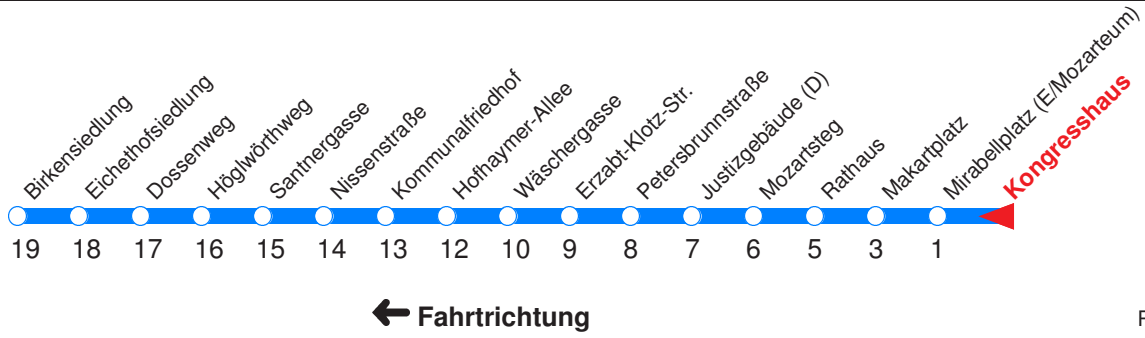

Montag - Freitag	Samstag	Sonn- / Feiertag
Std.	Minuten	Minuten	Minuten
5	56	56	
6	16 36 44 54	16 36 56	
7	04 14 24 34 44 54	16 36 56	
8	04 14 24 34 44 54	16 36 56	
9	04 14 24 34 44 54	09 24 39 54	36^f 56
10	04 14 24 34 44 54	09 24 39 54	16 36 56
11	04 14 24 34 44 54	09 24 39 54	16 36 56
12	04 14 24 34 44 54	09 24 39 54	16 36 56
13	04 14 24 34 44 54	09 24 39 54	16 36 56
14	04 14 24 34 44 54	09 24 39 54	16 36 56
15	04 14 24 34 44 54	09 24 39 54	16 36 56
16	04 14 24 34 44 54	09 24 39 54	16 36 56
17	04 14 24 34 44 54	09 24 39 56	16 36 56
18	04 14 24 34 44 56	16 36 56	16 36 56
19	16 36 56	16 36 56	16 36 56
20	16^g	16^g	16^g

^g : Ab 20:26 Uhr: Linie 5 ab Rathaus! Anschluss täglich mit Li. 3 (Mozartsteg)!

^f : Bis 9:30 Uhr Linie 5 ab Rathaus! Anschluss mit Linie 6!

Nächste Vorverkaufsstelle: **Trafik Schiller B., Rainerstr. 4**

Ohne Gewähr. Für versäumte Anschlüsse wird nicht gehaftet! Sonderfahrpläne am 24.12.16, 31.12.16, 1.11.17 und am 8.12.17!