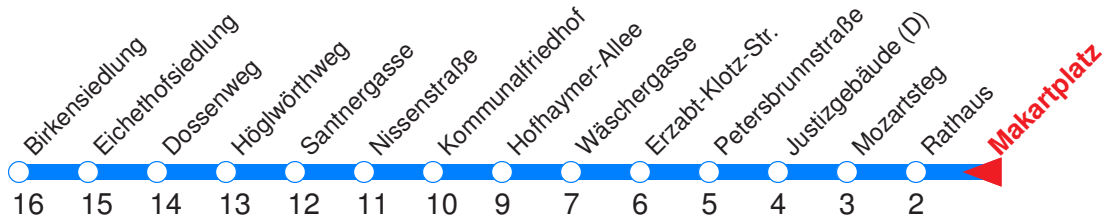

← Fahrtrichtung

Reisezeit in Minuten.

	Montag - Freitag	Samstag	Sonn- / Feiertag
Std.	Minuten	Minuten	Minuten
5	58	58	
6	18 38 47 57	18 38 58	
7	07 17 22_s 27 37 47 57	18 38 58	
8	07 17 27 37 47 57	18 38 58	
9	07 17 27 37 47 57	12 27 42 57	38_f 58
10	07 17 27 37 47 57	12 27 42 57	18 38 58
11	07 17 27 37 47 57	12 27 42 57	18 38 58
12	07 17 27 37 47 57	12 27 42 57	18 38 58
13	07 17 27 37 47 57	12 27 42 57	18 38 58
14	07 17 27 37 47 57	12 27 42 57	18 38 58
15	07 17 27 37 47 57	12 27 42 57	18 38 58
16	07 17 27 37 47 57	12 27 42 57	18 38 58
17	07 17 27 37 47 57	12 27 42 58	18 38 58
18	07 17 27 37 47 58	18 38 58	18 38 58
19	18 38 58	18 38 58	18 38 58
20	18_g	18_g	18_g

S : Fährt nur an Schultagen
g : Ab 20:26 Uhr: Linie 5 ab Rathaus! Anschluss täglich mit Li. 3 (Mozartsteg)!

f : Bis 9:30 Uhr Linie 5 ab Rathaus! Anschluss mit Linie 6!

Nächste Vorverkaufsstelle: **Trafik Fenninger, Schwarzstr. 16**

Trafik im Kiesel-Einkaufszentrum

Ohne Gewähr. Für versäumte Anschlüsse wird nicht gehaftet! Sonderfahrpläne am 24.12.16, 31.12.16, 1.11.17 und am 8.12.17!