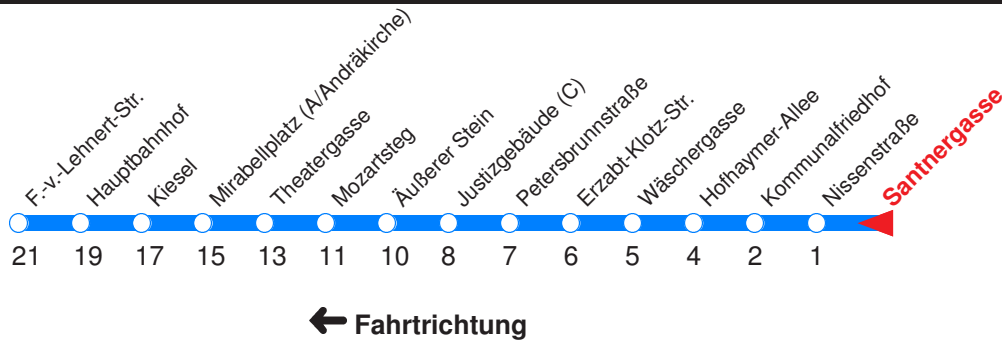

Reisezeit in Minuten.

	Montag - Freitag	Samstag	Sonn- / Feiertag
Std.	Minuten	Minuten	Minuten
5	27 47	47	
6	07 20 30 40 50	07 27 47	15R 45R
7	00 10 20 30 40 50	07 27 47	15R 45R
8	00 10 20 30 40 50	07 27 47	15R 45R
9	00 10 20 30 35_{SR} 40 50	07 20 35 50	15R 27 47
10	00 10 20 30 40 50	05 20 35 50	07 27 47
11	00 10 20 30 40 50	05 20 35 50	07 27 47
12	00 10 20 30 40 50	05 20 35 50	07 27 47
13	00 10 20 30 40 50	05 20 35 50	07 27 47
14	00 10 20 30 40 50	05 20 35 50	07 27 47
15	00 10 20 30 40 50	05 20 35 50	07 27 47
16	00 10 20 30 40 50	05 20 35 50	07 27 47
17	00 10 20 30 40 50	05 20 35 50	07 27 47
18	00 10 20 30 40 50 57_{RS}	07 27 47	07 27 47
19	07 17_R 27 47	07 27 47	07 27 47
20	00_R 20_R 40_R	00_R 20_R 40_R	00_R 20_R 40_R
21	00_R 20_R 40_R	00_R 20_R 40_R	00_R 20_R 40_R
22	00_R 20_R 40_R	00_R 20_R 40_R	00_R 20_R 40_R
23	00_{RB} 00_A 20_R 30_A	00 20_R 30	00_{RD} 00_C 20_R 30_C
0	00_A 30_A	00 30	00_C 30_C
1	00_{RA}	00_R	00_{RC}

S : Fährt nur an Schultagen
R : Fährt nur bis Mozartsteg/Rathaus!
--- : Fährt ab Äußeren Stein weiter als Linie 10 nach Walsersfeld
A : Fährt nur Freitag, Mo - Do vor Feiertag

B : Fährt nur Montag - Donnerstag
C : Fährt nur vor Feiertag
D : Fährt nur Sonn- u. Feiertag

Nächste Vorverkaufsstelle: **Trafik Hartlauer, Nonntaler Hauptstr. 82** **Weltladen Gneis, Berchtesgadner Str. 72**

Ohne Gewähr. Für versäumte Anschlüsse wird nicht gehaftet! Sonderfahrpläne am 24.12.16, 31.12.16, 1.11.17 und am 8.12.17!