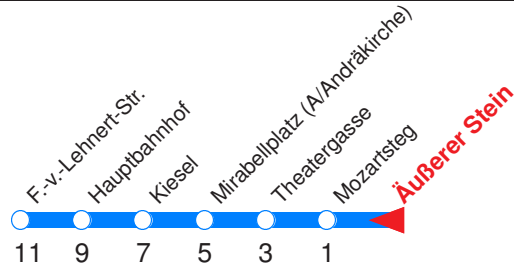

S : Fährt nur an Schultagen
 R : Fährt nur bis Mozartsteg/Rathaus!
 --- : Fährt ab Äußerem Stein weiter als Linie 10 nach Walsersfeld
 A : Fährt nur Freitag, Mo - Do vor Feiertag
 B : Fährt nur Montag - Donnerstag
 C : Fährt nur vor Feiertag
 D : Fährt nur Sonn- u. Feiertag