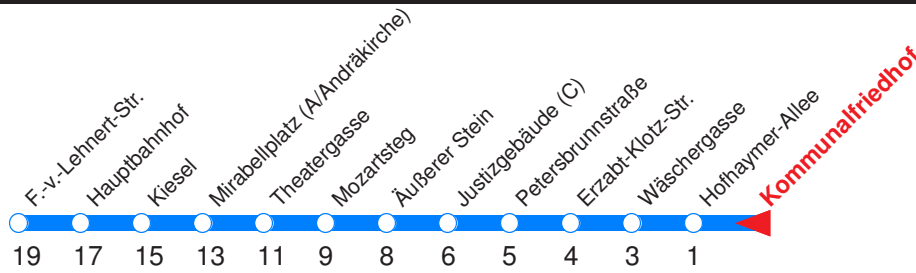

← Fahrtrichtung

Reisezeit in Minuten.

	Montag - Freitag	Samstag	Sonn- / Feiertag
Std.	Minuten	Minuten	Minuten
5	30 50	50	
6	10 23 33 43 53	10 30 50	18R 48R
7	03 13 23 33 43 53	10 30 50	18R 48R
8	03 13 23 33 43 53	10 30 50	18R 48R
9	03 13 23 33 38_{SR} 43 53	10 23 38 53	18R 30 50
10	03 13 23 33 43 53	08 23 38 53	10 30 50
11	03 13 23 33 43 53	08 23 38 53	10 30 50
12	03 13 23 33 43 53	08 23 38 53	10 30 50
13	03 13 23 33 43 53	08 23 38 53	10 30 50
14	03 13 23 33 43 53	08 23 38 53	10 30 50
15	03 13 23 33 43 53	08 23 38 53	10 30 50
16	03 13 23 33 43 53	08 23 38 53	10 30 50
17	03 13 23 33 43 53	08 23 38 53	10 30 50
18	03 13 23 33 43 53	10 30 50	10 30 50
19	00_{RS} 10 20_R 30 50	10 30 50	10 30 50
20	03_R 23_R 43_R	03_R 23_R 43_R	03_R 23_R 43_R
21	03_R 23_R 43_R	03_R 23_R 43_R	03_R 23_R 43_R
22	03_R 23_R 43_R	03_R 23_R 43_R	03_R 23_R 43_R
23	03_{RB} 03_A 23_R 33_A	03 23_R 33	03_{RD} 03_C 23_R 33_C
0	03_A 33_A	03 33	03_C 33_C
1	03_{RA}	03_R	03_{RC}

S : Fährt nur an Schultagen
R : Fährt nur bis Mozartsteg/Rathaus!
--- : Fährt ab Äußerem Stein weiter als Linie 10 nach Walsersfeld
A : Fährt nur Freitag, Mo - Do vor Feiertag
B : Fährt nur Montag - Donnerstag
C : Fährt nur vor Feiertag
D : Fährt nur Sonn- u. Feiertag