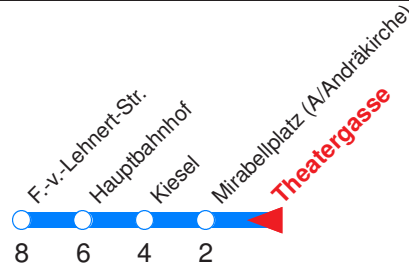

← Fahrtrichtung

Reisezeit in Minuten.

	Montag - Freitag	Samstag	Sonn- / Feiertag
Std.	Minuten	Minuten	Minuten
5	43	43	
6	03 23 34 44 54	03 23 43	
7	04 14 24 34 44 54	03 23 43	
8	04 14 24 34 44 54	03 23 43 53	
9	04 14 24 34 44 54	03 23 34 49	23 43
10	04 14 24 34 44 54	04 19 34 49	03 23 43
11	04 14 24 34 44 54	04 19 34 49	03 23 43
12	04 14 24 34 44 54	04 19 34 49	03 23 43
13	04 14 24 34 44 54	04 19 34 49	03 23 43
14	04 14 24 34 44 54	04 19 34 49	03 23 43
15	04 14 24 34 44 54	04 19 34 49	03 23 43
16	04 14 24 34 44 54	04 19 34 49	03 23 43
17	04 14 24 34 44 54	04 19 34 49	03 23 43
18	04 14 24 34 44 54	04 23 43	03 23 43
19	04 23 43	03 23 43	03 23 43
20	03	03	03

Nächste Vorverkaufsstelle: **Trafik Fenninger, Schwarzstr. 16**

Trafik Rahofer, Linzer Gasse 2

Ohne Gewähr. Für versäumte Anschlüsse wird nicht gehaftet! Sonderfahrpläne am 24.12.16, 31.12.16, 1.11.17 und am 8.12.17!