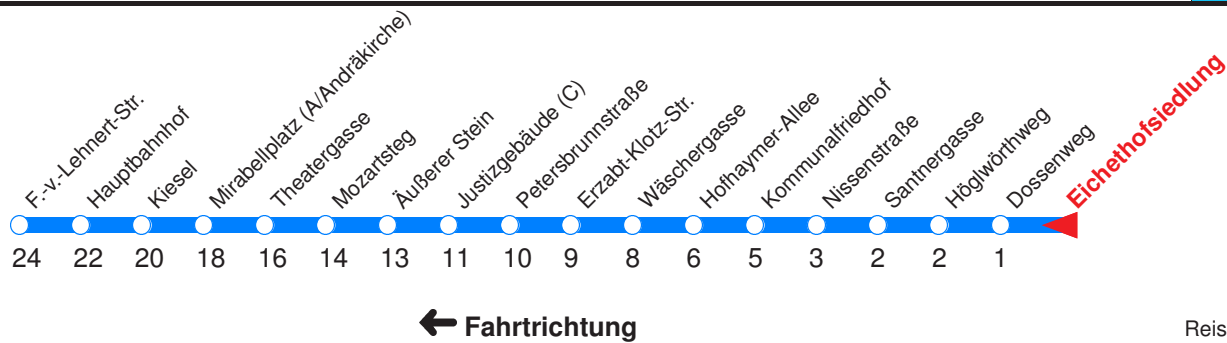

Montag - Freitag	Samstag	Sonn- / Feiertag
Std.	Minuten	Minuten	Minuten
5	25 45	45	
6	05 18 28 38 48 58	05 25 45	13R 43R
7	08 18 28 38 48 58	05 25 45	13R 43R
8	08 18 28 38 48 58	05 25 45	13R 43R
9	08 18 28 33^{SR} 38 48 58	05 18 33 48	13R 25 45
10	08 18 28 38 48 58	03 18 33 48	05 25 45
11	08 18 28 38 48 58	03 18 33 48	05 25 45
12	08 18 28 38 48 58	03 18 33 48	05 25 45
13	08 18 28 38 48 58	03 18 33 48	05 25 45
14	08 18 28 38 48 58	03 18 33 48	05 25 45
15	08 18 28 38 48 58	03 18 33 48	05 25 45
16	08 18 28 38 48 58	03 18 33 48	05 25 45
17	08 18 28 38 48 58	03 18 33 48	05 25 45
18	08 18 28 38 48 55^{RS}	05 25 45	05 25 45
19	05 15^R 25 45 58^R	05 25 45 58^R	05 25 45 58^R
20	18^R 38^R 58^R	18^R 38^R 58^R	18^R 38^R 58^R
21	18^R 38^R 58^R	18^R 38^R 58^R	18^R 38^R 58^R
22	18^R 38^R 58RB 58^A	18^R 38^R 58	18^R 38^R 58RD 58^C
23	18^R 28^A 58^A	18^R 28 58	18^R 28^C 58^C
0	28^A 58RA	28 58^R	28^C 58^{RC}

S : Fährt nur an Schultagen
R : Fährt nur bis Mozartsteg/Rathaus!
--- : Fährt ab Äußerem Stein weiter als Linie 10 nach Walsersfeld
A : Fährt nur Freitag, Mo - Do vor Feiertag
B : Fährt nur Montag - Donnerstag
C : Fährt nur vor Feiertag
D : Fährt nur Sonn- u. Feiertag

Nächste Vorverkaufsstelle: **Trafik Hartlauer, Nonntaler Hauptstr. 82** **Weltladen Gneis, Berchtesgadner Str. 72**

Ohne Gewähr. Für versäumte Anschlüsse wird nicht gehaftet! Sonderfahrpläne am 24.12.16, 31.12.16, 1.11.17 und am 8.12.17!