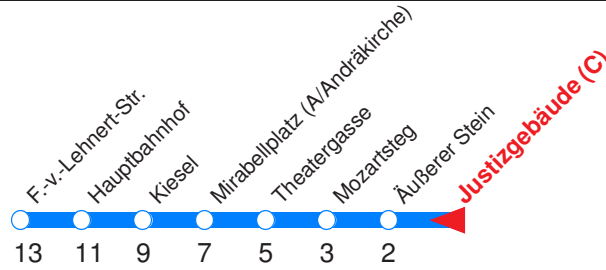

← Fahrtrichtung

Reisezeit in Minuten.

	Montag - Freitag	Samstag	Sonn- / Feiertag
Std.	Minuten	Minuten	Minuten
5	35 55	55	
6	15 29 39 49 59	15 35 55	23R 53R
7	09 19 29 39 49 59	15 35 55	23R 53R
8	09 19 29 39 49 59	15 35 55	23R 53R
9	09 19 29 39 44_{SR} 49 59	15 29 44 59	23R 35 55
10	09 19 29 39 49 59	14 29 44 59	15 35 55
11	09 19 29 39 49 59	14 29 44 59	15 35 55
12	09 19 29 39 49 59	14 29 44 59	15 35 55
13	09 19 29 39 49 59	14 29 44 59	15 35 55
14	09 19 29 39 49 59	14 29 44 59	15 35 55
15	09 19 29 39 49 59	14 29 44 59	15 35 55
16	09 19 29 39 49 59	14 29 44 59	15 35 55
17	09 19 29 39 49 59	14 29 44 59	15 35 55
18	09 19 29 39 49 59	15 35 55	15 35 55
19	05_{RS} 15 25_R 35 55	15 35 55	15 35 55
20	08_R 28_R 48_R	08_R 28_R 48_R	08_R 28_R 48_R
21	08_R 28_R 48_R	08_R 28_R 48_R	08_R 28_R 48_R
22	08_R 28_R 48_R	08_R 28_R 48_R	08_R 28_R 48_R
23	08_{RB} 08_A 28_R 38_A	08 28_R 38	08_{RD} 08_C 28_R 38_C
0	08_A 38_A	08 38	08_C 38_C
1	08_{RA}	08_R	08_{RC}

S : Fährt nur an Schultagen
R : Fährt nur bis Mozartsteg/Rathaus!
--- : Fährt ab Äußerem Stein weiter als Linie 10 nach Walsersfeld
A : Fährt nur Freitag, Mo - Do vor Feiertag
B : Fährt nur Montag - Donnerstag
C : Fährt nur vor Feiertag
D : Fährt nur Sonn- u. Feiertag