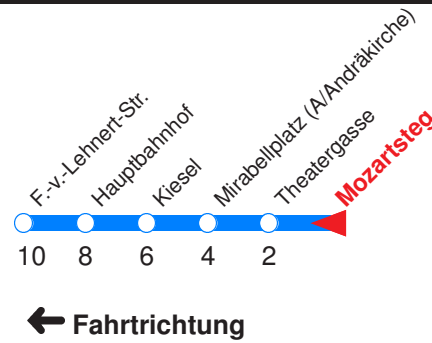

Reisezeit in Minuten.

	Montag - Freitag	Samstag	Sonn- / Feiertag
Std.	Minuten	Minuten	Minuten
5	41	41	
6	01 21 32 42 52	01 21 41	28R 58R
7	02 12 22 32 42 52	01 21 41	28R 58R
8	02 12 22 32 42 52	01 21 41 51	28R 58R
9	02 12 22 32 42 47_{SR} 52	01 21 32 47	21 28R 41
10	02 12 22 32 42 52	02 17 32 47	01 21 41
11	02 12 22 32 42 52	02 17 32 47	01 21 41
12	02 12 22 32 42 52	02 17 32 47	01 21 41
13	02 12 22 32 42 52	02 17 32 47	01 21 41
14	02 12 22 32 42 52	02 17 32 47	01 21 41
15	02 12 22 32 42 52	02 17 32 47	01 21 41
16	02 12 22 32 42 52	02 17 32 47	01 21 41
17	02 12 22 32 42 52	02 17 32 47	01 21 41
18	02 12 22 32 42 52	02 21 41	01 21 41
19	02 11_{RS} 21 31_R 41	01 21 41	01 21 41
20	01 14_R 34_R 54_R	01 14_R 34_R 54_R	01 14_R 34_R 54_R
21	14_R 34_R 54_R	14_R 34_R 54_R	14_R 34_R 54_R
22	14_R 34_R 54_R	14_R 34_R 54_R	14_R 34_R 54_R
23	13_{RA} 33_R	33_R	13_{RC} 33_R
0			
1	13_{RB}	13_R	13_D

S : Fährt nur an Schultagen
R : Fährt nur bis Mozartsteg/Rathaus!
A : Fährt nur Montag - Donnerstag

B : Fährt nur Freitag, Mo - Do vor Feiertag
C : Fährt nur Sonn- u. Feiertag
D : Fährt nur vor Feiertag

Nächste Vorverkaufsstelle: **Trafik Pribil, Mozartpl. 5**

Ohne Gewähr. Für versäumte Anschlüsse wird nicht gehaftet! Sonderfahrpläne am 24.12.16, 31.12.16, 1.11.17 und am 8.12.17!