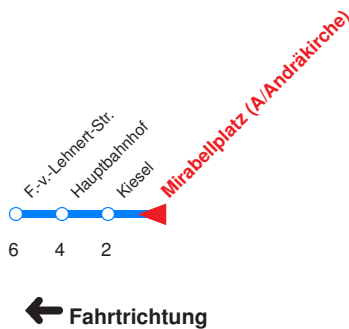

Reisezeit in Minuten.

	Montag - Freitag						Samstag				Sonn- / Feiertag		
Std.	Minuten						Minuten				Minuten		
5	45						45						
6	05	25	36	46	56								
7	06	16	26	36	46	56							
8	06	16	26	36	46	56							
9	06	16	26	36	46	56	05	25	36	51	25	45	
10	06	16	26	36	46	56	06	21	36	51	05	25	45
11	06	16	26	36	46	56	06	21	36	51	05	25	45
12	06	16	26	36	46	56	06	21	36	51	05	25	45
13	06	16	26	36	46	56	06	21	36	51	05	25	45
14	06	16	26	36	46	56	06	21	36	51	05	25	45
15	06	16	26	36	46	56	06	21	36	51	05	25	45
16	06	16	26	36	46	56	06	21	36	51	05	25	45
17	06	16	26	36	46	56	06	21	36	51	05	25	45
18	06	16	26	36	46	56	06	25	45				
19	06	25	45					05	25	45			
20	05						05				05		

Nächste Vorverkaufsstelle: **Trafik Moser, Mirabellpl. 1**

Trafik Furthner, Mirabellpl. 8

Ohne Gewähr. Für versäumte Anschlüsse wird nicht gehaftet! Sonderfahrpläne am 24.12.16, 31.12.16, 1.11.17 und am 8.12.17!