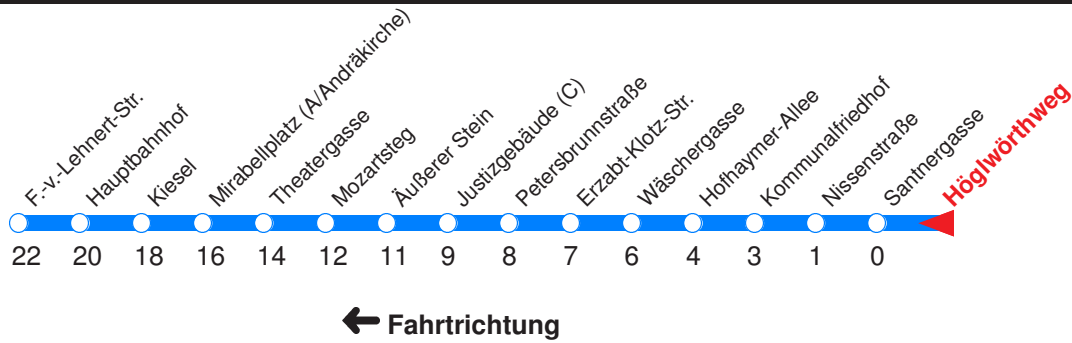

← Fahrtrichtung

Reisezeit in Minuten.

	Montag - Freitag	Samstag	Sonn- / Feiertag
Std.	Minuten	Minuten	Minuten
5	27 47	47	
6	07 20 30 40 50	07 27 47	15R 45R
7	00 10 20 30 40 50	07 27 47	15R 45R
8	00 10 20 30 40 50	07 27 47	15R 45R
9	00 10 20 30 35_{SR} 40 50	07 20 35 50	15R 27 47
10	00 10 20 30 40 50	05 20 35 50	07 27 47
11	00 10 20 30 40 50	05 20 35 50	07 27 47
12	00 10 20 30 40 50	05 20 35 50	07 27 47
13	00 10 20 30 40 50	05 20 35 50	07 27 47
14	00 10 20 30 40 50	05 20 35 50	07 27 47
15	00 10 20 30 40 50	05 20 35 50	07 27 47
16	00 10 20 30 40 50	05 20 35 50	07 27 47
17	00 10 20 30 40 50	05 20 35 50	07 27 47
18	00 10 20 30 40 50 57_{RS}	07 27 47	07 27 47
19	07 17_R 27 47	07 27 47	07 27 47
20	00_R 20_R 40_R	00_R 20_R 40_R	00_R 20_R 40_R
21	00_R 20_R 40_R	00_R 20_R 40_R	00_R 20_R 40_R
22	00_R 20_R 40_R	00_R 20_R 40_R	00_R 20_R 40_R
23	00_{RB} 00_A 20_R 30_A	00 20_R 30	00_{RD} 00_C 20_R 30_C
0	00_A 30_A	00 30	00_C 30_C
1	00_{RA}	00_R	00_{RC}

S : Fährt nur an Schultagen

R : Fährt nur bis Mozartsteg/Rathaus!

--- : Fährt ab Äußerem Stein weiter als Linie 10 nach Walsersfeld

A : Fährt nur Freitag, Mo - Do vor Feiertag

B : Fährt nur Montag - Donnerstag

C : Fährt nur vor Feiertag

D : Fährt nur Sonn- u. Feiertag

Nächste Vorverkaufsstelle: **Trafik Hartlauer, Nonntaler Hauptstr. 82**

Weltladen Gneis, Berchtesgadner Str. 72

Ohne Gewähr. Für versäumte Anschlüsse wird nicht gehaftet!

Sonderfahrpläne am 24.12.16, 31.12.16, 1.11.17 und am 8.12.17!