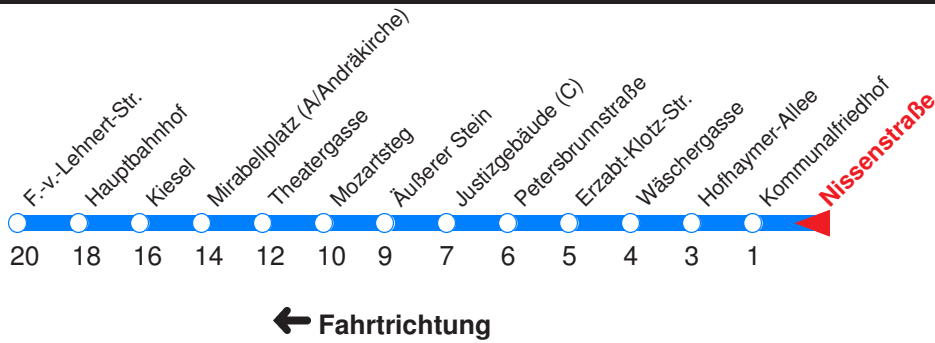

Reisezeit in Minuten.

	Montag - Freitag	Samstag	Sonn- / Feiertag
Std.	Minuten	Minuten	Minuten
5	28 48	48	
6	08 21 31 41 51	08 28 48	16R 46R
7	01 11 21 31 41 51	08 28 48	16R 46R
8	01 11 21 31 41 51	08 28 48	16R 46R
9	01 11 21 31 36^{SR} 41 51	08 21 36 51	16R 28 48
10	01 11 21 31 41 51	06 21 36 51	08 28 48
11	01 11 21 31 41 51	06 21 36 51	08 28 48
12	01 11 21 31 41 51	06 21 36 51	08 28 48
13	01 11 21 31 41 51	06 21 36 51	08 28 48
14	01 11 21 31 41 51	06 21 36 51	08 28 48
15	01 11 21 31 41 51	06 21 36 51	08 28 48
16	01 11 21 31 41 51	06 21 36 51	08 28 48
17	01 11 21 31 41 51	06 21 36 51	08 28 48
18	01 11 21 31 41 51 58^{RS}	08 28 48	08 28 48
19	08 18^R 28 48	08 28 48	08 28 48
20	01^R 21^R 41^R	01^R 21^R 41^R	01^R 21^R 41^R
21	01^R 21^R 41^R	01^R 21^R 41^R	01^R 21^R 41^R
22	01^R 21^R 41^R	01^R 21^R 41^R	01^R 21^R 41^R
23	01RB 01^A 21^R 31^A	01 21^R 31	01RD 01^c 21^R 31^c
0	01^A 31^A	01 31	01^c 31^c
1	01RA	01^R	01^{Rc}

S : Fährt nur an Schultagen
R : Fährt nur bis Mozartsteg/Rathaus!
--- : Fährt ab Äußerem Stein weiter als Linie 10 nach Walsersfeld
A : Fährt nur Freitag, Mo - Do vor Feiertag
B : Fährt nur Montag - Donnerstag
C : Fährt nur vor Feiertag
D : Fährt nur Sonn- u. Feiertag

Nächste Vorverkaufsstelle: **Trafik Hartlauer, Nonntaler Hauptstr. 82** **Weltladen Gneis, Berchtesgadner Str. 72**

Ohne Gewähr. Für versäumte Anschlüsse wird nicht gehaftet! Sonderfahrpläne am 24.12.16, 31.12.16, 1.11.17 und am 8.12.17!