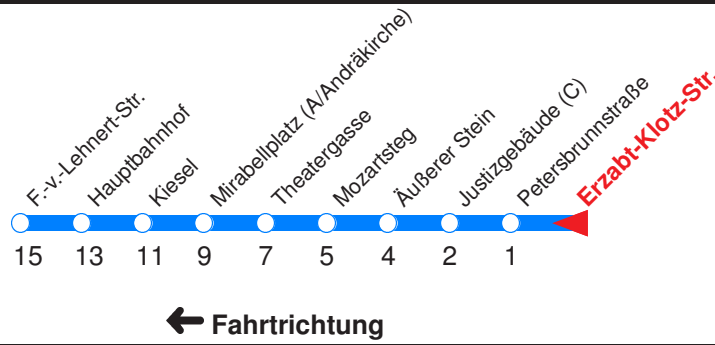

Reisezeit in Minuten.

	Montag - Freitag	Samstag	Sonn- / Feiertag
Std.	Minuten	Minuten	Minuten
5	33 53	53	
6	13 27 37 47 57	13 33 53	21R 51R
7	07 17 27 37 47 57	13 33 53	21R 51R
8	07 17 27 37 47 57	13 33 53	21R 51R
9	07 17 27 37 42_{SR} 47 57	13 27 42 57	21R 33 53
10	07 17 27 37 47 57	12 27 42 57	13 33 53
11	07 17 27 37 47 57	12 27 42 57	13 33 53
12	07 17 27 37 47 57	12 27 42 57	13 33 53
13	07 17 27 37 47 57	12 27 42 57	13 33 53
14	07 17 27 37 47 57	12 27 42 57	13 33 53
15	07 17 27 37 47 57	12 27 42 57	13 33 53
16	07 17 27 37 47 57	12 27 42 57	13 33 53
17	07 17 27 37 47 57	12 27 42 57	13 33 53
18	07 17 27 37 47 57	13 33 53	13 33 53
19	03_{RS} 13 23_R 33 53	13 33 53	13 33 53
20	06_R 26_R 46_R	06_R 26_R 46_R	06_R 26_R 46_R
21	06_R 26_R 46_R	06_R 26_R 46_R	06_R 26_R 46_R
22	06_R 26_R 46_R	06_R 26_R 46_R	06_R 26_R 46_R
23	06_{RB} 06_A 26_R 36_A	06 26_R 36	06_{RD} 06_C 26_R 36_C
0	06_A 36_A	06 36	06_C 36_C
1	06_{RA}	06_R	06_{RC}

S : Fährt nur an Schultagen
R : Fährt nur bis Mozartsteg/Rathaus!
--- : Fährt ab Äußerem Stein weiter als Linie 10 nach Walsersfeld
A : Fährt nur Freitag, Mo - Do vor Feiertag

B : Fährt nur Montag - Donnerstag
C : Fährt nur vor Feiertag
D : Fährt nur Sonn- u. Feiertag

Nächste Vorverkaufsstelle: **Trafik Lafferentz, Nonntaler Hauptstr. 14** **Copyladen Kücher, Petersbrunnstr.12**

Ohne Gewähr. Für versäumte Anschlüsse wird nicht gehaftet! Sonderfahrpläne am 24.12.16, 31.12.16, 1.11.17 und am 8.12.17!