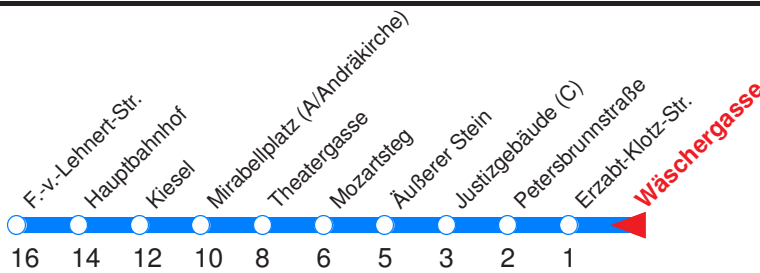

← Fahrtrichtung

Reisezeit in Minuten.

	Montag - Freitag	Samstag	Sonn- / Feiertag
Std.	Minuten	Minuten	Minuten
5	32 52	52	
6	12 26 36 46 56	12 32 52	20R 50R
7	06 16 26 36 46 56	12 32 52	20R 50R
8	06 16 26 36 46 56	12 32 52	20R 50R
9	06 16 26 36 41_{SR} 46 56	12 26 41 56	20R 32 52
10	06 16 26 36 46 56	11 26 41 56	12 32 52
11	06 16 26 36 46 56	11 26 41 56	12 32 52
12	06 16 26 36 46 56	11 26 41 56	12 32 52
13	06 16 26 36 46 56	11 26 41 56	12 32 52
14	06 16 26 36 46 56	11 26 41 56	12 32 52
15	06 16 26 36 46 56	11 26 41 56	12 32 52
16	06 16 26 36 46 56	11 26 41 56	12 32 52
17	06 16 26 36 46 56	11 26 41 56	12 32 52
18	06 16 26 36 46 56	12 32 52	12 32 52
19	02_{RS} 12 22_R 32 52	12 32 52	12 32 52
20	05_R 25_R 45_R	05_R 25_R 45_R	05_R 25_R 45_R
21	05_R 25_R 45_R	05_R 25_R 45_R	05_R 25_R 45_R
22	05_R 25_R 45_R	05_R 25_R 45_R	05_R 25_R 45_R
23	05_{RB} 05_A 25_R 35_A	05 25_R 35	05_{RD} 05_C 25_R 35_C
0	05_A 35_A	05 35	05_C 35_C
1	05_{RA}	05_R	05_{RC}

S : Fährt nur an Schultagen
R : Fährt nur bis Mozartsteg/Rathaus!
--- : Fährt ab Äußerem Stein weiter als Linie 10 nach Walsersfeld
A : Fährt nur Freitag, Mo - Do vor Feiertag
B : Fährt nur Montag - Donnerstag
C : Fährt nur vor Feiertag
D : Fährt nur Sonn- u. Feiertag