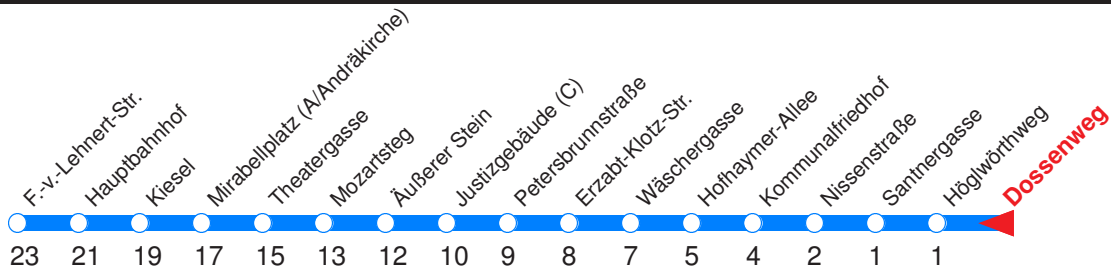

← Fahrtrichtung

Reisezeit in Minuten.

	Montag - Freitag	Samstag	Sonn- / Feiertag
Std.	Minuten	Minuten	Minuten
5	26 46	46	
6	06 19 29 39 49 59	06 26 46	14R 44R
7	09 19 29 39 49 59	06 26 46	14R 44R
8	09 19 29 39 49 59	06 26 46	14R 44R
9	09 19 29 34^{SR} 39 49 59	06 19 34 49	14R 26 46
10	09 19 29 39 49 59	04 19 34 49	06 26 46
11	09 19 29 39 49 59	04 19 34 49	06 26 46
12	09 19 29 39 49 59	04 19 34 49	06 26 46
13	09 19 29 39 49 59	04 19 34 49	06 26 46
14	09 19 29 39 49 59	04 19 34 49	06 26 46
15	09 19 29 39 49 59	04 19 34 49	06 26 46
16	09 19 29 39 49 59	04 19 34 49	06 26 46
17	09 19 29 39 49 59	04 19 34 49	06 26 46
18	09 19 29 39 49 56^{RS}	06 26 46	06 26 46
19	06 16^R 26 46 59^R	06 26 46 59^R	06 26 46 59^R
20	19^R 39^R 59^R	19^R 39^R 59^R	19^R 39^R 59^R
21	19^R 39^R 59^R	19^R 39^R 59^R	19^R 39^R 59^R
22	19^R 39^R 59RB 59^A	19^R 39^R 59	19^R 39^R 59RD 59^C
23	19^R 29^A 59^A	19^R 29 59	19^R 29^C 59^C
0	29^A 59RA	29 59^R	29^C 59^{RC}

S : Fährt nur an Schultagen

R : Fährt nur bis Mozartsteg/Rathaus!

--- : Fährt ab Äußerem Stein weiter als Linie 10 nach Walsersfeld

A : Fährt nur Freitag, Mo - Do vor Feiertag

B : Fährt nur Montag - Donnerstag

C : Fährt nur vor Feiertag

D : Fährt nur Sonn- u. Feiertag

Nächste Vorverkaufsstelle: **Trafik Hartlauer, Nonntaler Hauptstr. 82**

Weltladen Gneis, Berchtesgadner Str. 72

Ohne Gewähr. Für versäumte Anschlüsse wird nicht gehaftet!

Sonderfahrpläne am 24.12.16, 31.12.16, 1.11.17 und am 8.12.17!