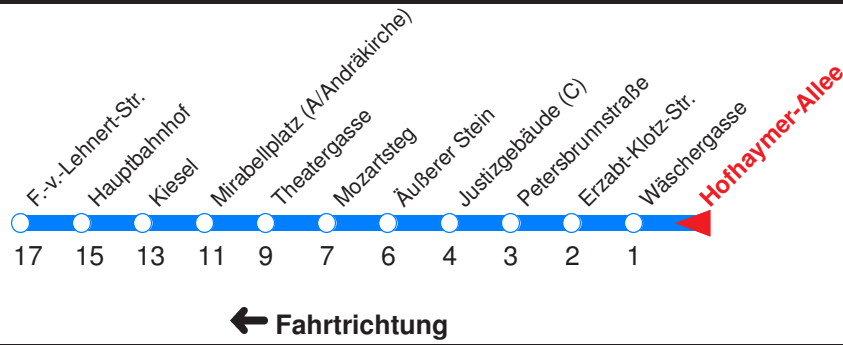

Reisezeit in Minuten.

	Montag - Freitag	Samstag	Sonn- / Feiertag
Std.	Minuten	Minuten	Minuten
5	31 51	51	
6	11 24 34 44 54	11 31 51	19R 49R
7	04 14 24 34 44 54	11 31 51	19R 49R
8	04 14 24 34 44 54	11 31 51	19R 49R
9	04 14 24 34 39_{SR} 44 54	11 24 39 54	19R 31 51
10	04 14 24 34 44 54	09 24 39 54	11 31 51
11	04 14 24 34 44 54	09 24 39 54	11 31 51
12	04 14 24 34 44 54	09 24 39 54	11 31 51
13	04 14 24 34 44 54	09 24 39 54	11 31 51
14	04 14 24 34 44 54	09 24 39 54	11 31 51
15	04 14 24 34 44 54	09 24 39 54	11 31 51
16	04 14 24 34 44 54	09 24 39 54	11 31 51
17	04 14 24 34 44 54	09 24 39 54	11 31 51
18	04 14 24 34 44 54	11 31 51	11 31 51
19	01_{RS} 11 21_R 31 51	11 31 51	11 31 51
20	04_R 24_R 44_R	04_R 24_R 44_R	04_R 24_R 44_R
21	04_R 24_R 44_R	04_R 24_R 44_R	04_R 24_R 44_R
22	04_R 24_R 44_R	04_R 24_R 44_R	04_R 24_R 44_R
23	04_{RB} 04_A 24_R 34_A	04 24_R 34	04_{RD} 04_C 24_R 34_C
0	04_A 34_A	04 34	04_C 34_C
1	04_{RA}	04_R	04_{RC}

S : Fährt nur an Schultagen
R : Fährt nur bis Mozartsteg/Rathaus
--- : Fährt ab Äußeren Stein weiter als Linie 10 nach Walsersfeld
A : Fährt nur Freitag, Mo - Do vor Feiertag
B : Fährt nur Montag - Donnerstag
C : Fährt nur vor Feiertag
D : Fährt nur Sonn- u. Feiertag