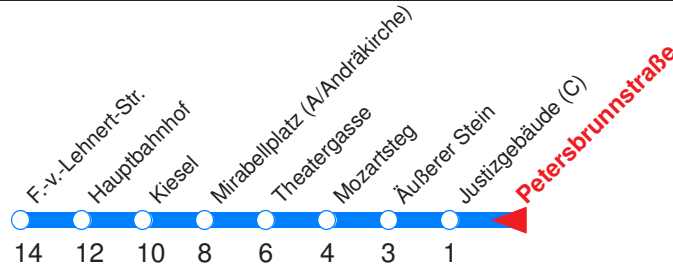

← Fahrtrichtung

Reisezeit in Minuten.

	Montag - Freitag	Samstag	Sonn- / Feiertag
Std.	Minuten	Minuten	Minuten
5	34 54	54	
6	14 28 38 48 58	14 34 54	22R 52R
7	08 18 28 38 48 58	14 34 54	22R 52R
8	08 18 28 38 48 58	14 34 54	22R 52R
9	08 18 28 38 43_{SR} 48 58	14 28 43 58	22R 34 54
10	08 18 28 38 48 58	13 28 43 58	14 34 54
11	08 18 28 38 48 58	13 28 43 58	14 34 54
12	08 18 28 38 48 58	13 28 43 58	14 34 54
13	08 18 28 38 48 58	13 28 43 58	14 34 54
14	08 18 28 38 48 58	13 28 43 58	14 34 54
15	08 18 28 38 48 58	13 28 43 58	14 34 54
16	08 18 28 38 48 58	13 28 43 58	14 34 54
17	08 18 28 38 48 58	13 28 43 58	14 34 54
18	08 18 28 38 48 58	14 34 54	14 34 54
19	04_{RS} 14 24_R 34 54	14 34 54	14 34 54
20	07_R 27_R 47_R	07_R 27_R 47_R	07_R 27_R 47_R
21	07_R 27_R 47_R	07_R 27_R 47_R	07_R 27_R 47_R
22	07_R 27_R 47_R	07_R 27_R 47_R	07_R 27_R 47_R
23	07_{RB} 07_A 27_R 37_A	07 27_R 37	07_{RD} 07_C 27_R 37_C
0	07_A 37_A	07 37	07_C 37_C
1	07_{RA}	07_R	07_{RC}

S : Fährt nur an Schultagen

R : Fährt nur bis Mozartsteg/Rathaus!

--- : Fährt ab Äußerem Stein weiter als Linie 10 nach Walsersfeld

A : Fährt nur Freitag, Mo - Do vor Feiertag

B : Fährt nur Montag - Donnerstag

C : Fährt nur vor Feiertag

D : Fährt nur Sonn- u. Feiertag

Nächste Vorverkaufsstelle: **Trafik Lafferentz, Nonntaler Hauptstr. 14**

Copyladen Kücher, Petersbrunnstr.12

Ohne Gewähr. Für versäumte Anschlüsse wird nicht gehaftet!

Sonderfahrpläne am 24.12.16, 31.12.16, 1.11.17 und am 8.12.17!