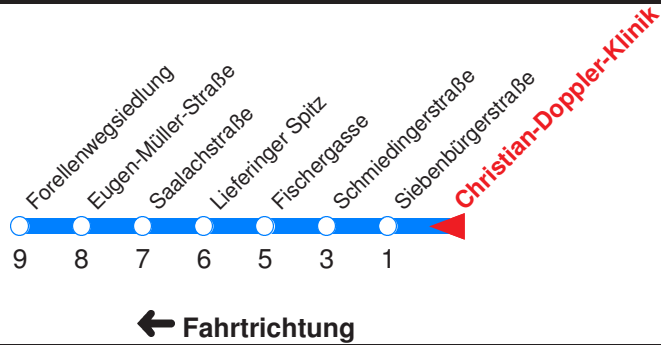

Reisezeit in Minuten.

	Montag - Freitag	Samstag	Sonn- / Feiertag
Std.	Minuten	Minuten	Minuten
5	04 20 40	40	37
6	00 20 30 40 45 54	00 20 40	07 42
7	04 14 24 34 44 54	00 20 40	12 42
8	04 14 24 34 44 54	00 20 30 40	12 42
9	04 14 24 34 44 54	00 10 24 39 54	12 42
10	04 14 24 34 44 54	09 24 39 54	00 20 40
11	04 14 24 34 44 54	09 24 39 54	00 20 40
12	04 14 24 34 44 54	09 24 39 54	00 20 40
13	04 14 24 34 44 54	09 24 39 54	00 20 40
14	04 14 24 34 44 54	09 24 39 54	00 20 40
15	04 14 24 34 44 54	09 24 39 54	00 20 40
16	04 14 24 34 44 54	09 24 39 54	00 20 40
17	04 14 24 34 44 54	09 24 39 54	00 20 40
18	04 14 24 34 44 54	09 20 40	00 20 40
19	04 14 24 40	00 20 40	00 20 40
20	00 20 40	00 20 40	00 20 40
21	00 20 40	00 20 40	00 20 40
22	00 20 40	00 20 40	00 20 40
23	00 26^A 56^A	00 26 56	00 26^B 56^B
0	26^A 56^A	26 56	26^B 56^B

A : Fährt nur Freitag, Mo - Do vor Feiertag   B : Fährt nur vor Feiertag

Nächste Vorverkaufsstelle: **Trafik Schmid, I.-Harrer-Str. 81**

Ohne Gewähr. Für versäumte Anschlüsse wird nicht gehaftet!   Sonderfahrpläne am 24.12.16, 31.12.16 und am 8.12.17!