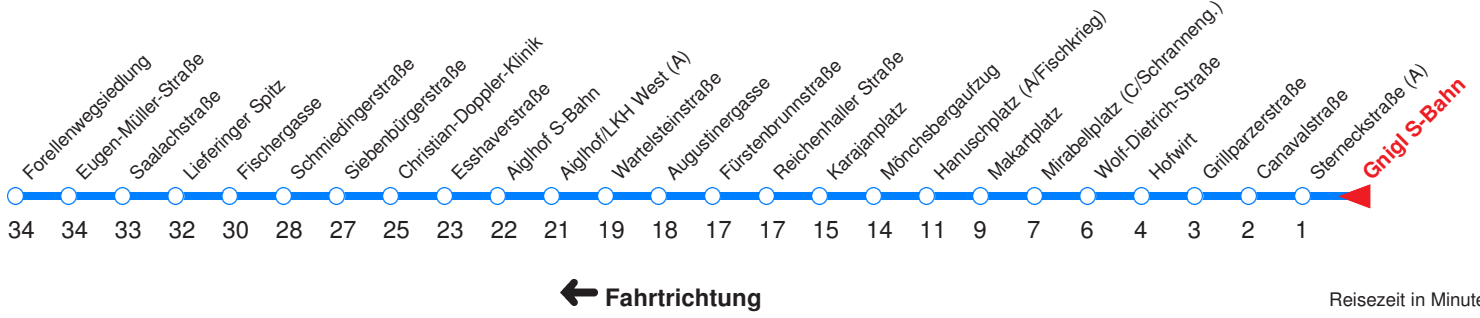

Montag - Freitag							Samstag				Sonn- / Feiertag		
Std.	Minuten							Minuten				Minuten		
5	15	35	55					55						
6	15	28	38	48	58			15	35	55		17	47	
7	08	13Zs	18	28	38	48	58	15	35	55		17	47	
8	08	18	28	38	48	58		15	35	58		17	47	
9	08	18	28	38	48	58		13	28	43	58	17	35	55
10	08	18	28	38	48	58		13	28	43	58	15	35	55
11	08	18	28	38	48	58		13	28	43	58	15	35	55
12	08	18	28	38	48	58		13	28	43	58	15	35	55
13	08	18	28	38	48	58		13	28	43	58	15	35	55
14	08	18	28	38	48	58		13	28	43	58	15	35	55
15	08	18	28	38	48	58		13	28	43	58	15	35	55
16	08	18	28	38	48	58		13	28	43	58	15	35	55
17	08	18	28	38	48	58		13	28	43	55	15	35	55
18	08	18	28	38	48	58		15	35	55		15	35	55
19	05f	15	25f	35	45f	55		15	35	55		15	35	55
20	15	35	55					15	35	55		15	35	55
21	15	35	55					15	35	55		15	35	55
22	15	35	43f					15	35	43f		15	35	43f
23	05A	35A						05	35			05B	35B	
0	05A	35A						05	35			05B	35B	

Z : Fährt über Hofwirt (Li.4) und Makartplatz weiter zur Birkensiedlung!
S : Fährt nur an Schultagen

f : Fährt ab Makartplatz weiter nach Polizeidirektion/Betriebshof!
A : Fährt nur Freitag, Mo - Do vor Feiertag
B : Fährt nur vor Feiertag

Nächste Vorverkaufsstelle: **Trafik Pichler W., Fürbergstr. 1**

Fahrschein-Automat Bahnsteig Gnigl S-Bahn

Ohne Gewähr. Für versäumte Anschlüsse wird nicht gehaftet!

Sonderfahrpläne am 24.12.16, 31.12.16 und am 8.12.17!