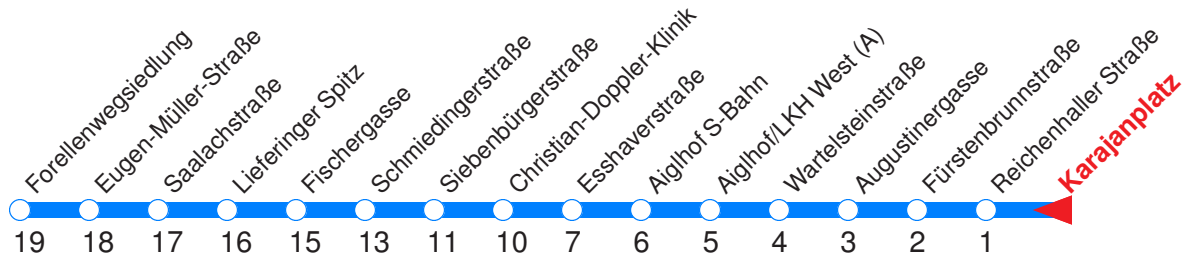

A : Fährt nur Freitag, Mo - Do vor Feiertag    B : Fährt nur vor Feiertag

Nächste Vorverkaufsstelle: **ServiceCenter Verkehr MönchsbergAufzug**

Ohne Gewähr. Für versäumte Anschlüsse wird nicht gehaftet!    Sonderfahrpläne am 24.12.16, 31.12.16 und am 8.12.17!