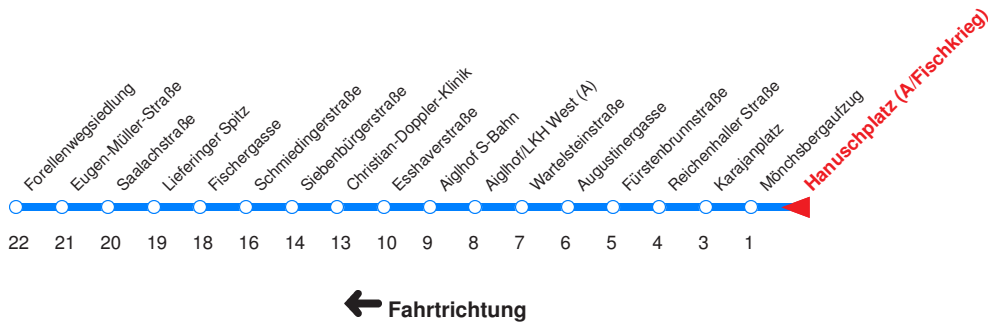

Reisezeit in Minuten.

	Montag - Freitag	Samstag	Sonn- / Feiertag
Std.	Minuten	Minuten	Minuten
4	53		
5	08 28 48	28 48	25 55
6	08 18 28 33 41 51	08 28 48	30
7	01 11 21 31 41 51	08 28 48	00 30
8	01 11 21 31 41 51	08 18 28 48 58	00 30
9	01 11 21 31 41 51	11 26 41 56	00 30 48
10	01 11 21 31 41 51	11 26 41 56	08 28 48
11	01 11 21 31 41 51	11 26 41 56	08 28 48
12	01 11 21 31 41 51	11 26 41 56	08 28 48
13	01 11 21 31 41 51	11 26 41 56	08 28 48
14	01 11 21 31 41 51	11 26 41 56	08 28 48
15	01 11 21 31 41 51	11 26 41 56	08 28 48
16	01 11 21 31 41 51	11 26 41 56	08 28 48
17	01 11 21 31 41 51	11 26 41 56	08 28 48
18	01 11 21 31 41 51	08 28 48	08 28 48
19	01 11 28 48	08 28 48	08 28 48
20	08 28 48	08 28 48	08 28 48
21	08 28 48	08 28 48	08 28 48
22	08 28 48	08 28 48	08 28 48
23	15_A 45_A	15 45	15_B 45_B
0	15_A 45_A	15 45	15_B 45_B

A : Fährt nur Freitag, Mo - Do vor Feiertag   B : Fährt nur vor Feiertag

Nächste Vorverkaufsstelle: **Trafik Kainhofer, Josefs-Kai 1**

Trafik Jakob, Hanuschpl. 4

Ohne Gewähr. Für versäumte Anschlüsse wird nicht gehaftet! Sonderfahrpläne am 24.12.16, 31.12.16 und am 8.12.17!