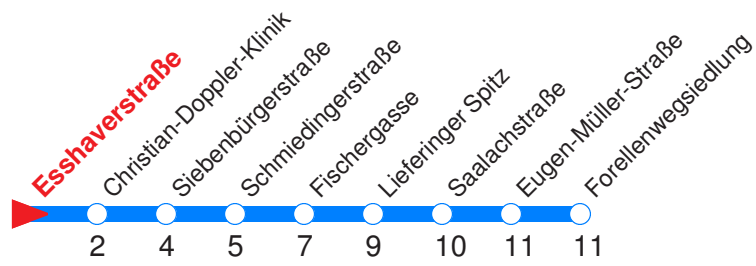

Fahrtrichtung →

Reisezeit in Minuten.

	Montag - Freitag	Samstag	Sonn- / Feiertag
Std.	Minuten	Minuten	Minuten
5	02 18 38 58	38 58	35
6	18 28 38 43 51	18 38 58	05 40
7	01 11 21 31 41 51	18 38 58	10 40
8	01 11 21 31 41 51	18 28 38 58	10 40
9	01 11 21 31 41 51	08 21 36 51	10 40 58
10	01 11 21 31 41 51	06 21 36 51	18 38 58
11	01 11 21 31 41 51	06 21 36 51	18 38 58
12	01 11 21 31 41 51	06 21 36 51	18 38 58
13	01 11 21 31 41 51	06 21 36 51	18 38 58
14	01 11 21 31 41 51	06 21 36 51	18 38 58
15	01 11 21 31 41 51	06 21 36 51	18 38 58
16	01 11 21 31 41 51	06 21 36 51	18 38 58
17	01 11 21 31 41 51	06 21 36 51	18 38 58
18	01 11 21 31 41 51	06 18 38 58	18 38 58
19	01 11 21 38 58	18 38 58	18 38 58
20	18 38 58	18 38 58	18 38 58
21	18 38 58	18 38 58	18 38 58
22	18 38 58	18 38 58	18 38 58
23	24_A 54_A	24 54	24_B 54_B
0	24_A 54_A	24 54	24_B 54_B

A : Fährt nur Freitag, Mo - Do vor Feiertag   B : Fährt nur vor Feiertag

Nächste Vorverkaufsstelle: **Trafik Gerhaber, I.-Harrer-Str. 35**

Ohne Gewähr. Für versäumte Anschlüsse wird nicht gehaftet!   Sonderfahrpläne am 24.12.16, 31.12.16 und am 8.12.17!