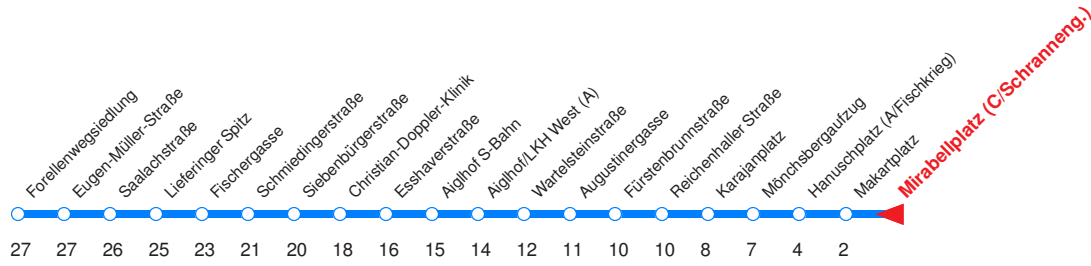

← Fahrtrichtung

Reisezeit in Minuten.

	Montag - Freitag							Samstag				Sonn- / Feiertag		
Std.	Minuten							Minuten				Minuten		
5	22	42												
6	02	22	35	45	55			02	22	42		24	54	
7	05	15	20Zs	25	35	45	55	02	22	42		24	54	
8	05	15	25	35	45	55		02	22	42		24	54	
9	05	15	25	35	45	55		05	20	35	50	24	42	
10	05	15	25	35	45	55		05	20	35	50	02	22	42
11	05	15	25	35	45	55		05	20	35	50	02	22	42
12	05	15	25	35	45	55		05	20	35	50	02	22	42
13	05	15	25	35	45	55		05	20	35	50	02	22	42
14	05	15	25	35	45	55		05	20	35	50	02	22	42
15	05	15	25	35	45	55		05	20	35	50	02	22	42
16	05	15	25	35	45	55		05	20	35	50	02	22	42
17	05	15	25	35	45	55		05	20	35	50	02	22	42
18	05	15	25	35	45	55		02	22	42		02	22	42
19	05	22	42					02	22	42		02	22	42
20	02	22	42					02	22	42		02	22	42
21	02	22	42					02	22	42		02	22	42
22	02	22	42					02	22	42		02	22	42
23	10A	40A						10	40			10B	40B	
0	10A	40A						10	40			10B	40B	

Z : Fährt über Hofwirt (Li.4) und Makartplatz weiter zur Birkensiedlung!
S : Fährt nur an Schultagen

A : Fährt nur Freitag, Mo - Do vor Feiertag
B : Fährt nur vor Feiertag

Nächste Vorverkaufsstelle: **Trafik Moser, Mirabellpl. 1**

Trafik Furthner, Mirabellpl. 8

Ohne Gewähr. Für versäumte Anschlüsse wird nicht gehaftet! Sonderfahrpläne am 24.12.16, 31.12.16 und am 8.12.17!