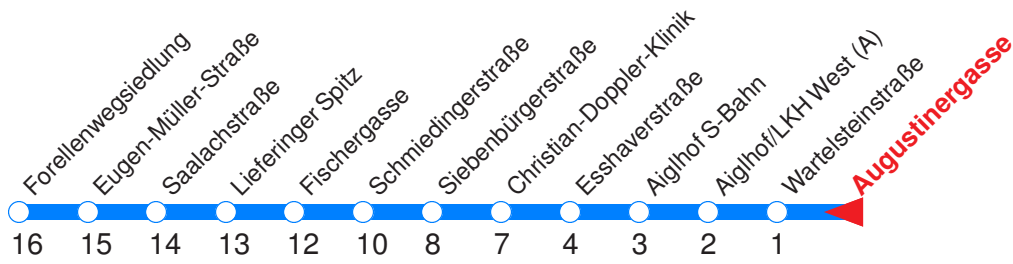

← Fahrtrichtung

Reisezeit in Minuten.

	Montag - Freitag	Samstag	Sonn- / Feiertag
Std.	Minuten	Minuten	Minuten
4	58		
5	14 34 54	34 54	31
6	14 24 34 39 47 57	14 34 54	01 36
7	07 17 27 37 47 57	14 34 54	06 36
8	07 17 27 37 47 57	14 24 34 54	06 36
9	07 17 27 37 47 57	04 17 32 47	06 36 54
10	07 17 27 37 47 57	02 17 32 47	14 34 54
11	07 17 27 37 47 57	02 17 32 47	14 34 54
12	07 17 27 37 47 57	02 17 32 47	14 34 54
13	07 17 27 37 47 57	02 17 32 47	14 34 54
14	07 17 27 37 47 57	02 17 32 47	14 34 54
15	07 17 27 37 47 57	02 17 32 47	14 34 54
16	07 17 27 37 47 57	02 17 32 47	14 34 54
17	07 17 27 37 47 57	02 17 32 47	14 34 54
18	07 17 27 37 47 57	02 14 34 54	14 34 54
19	07 17 34 54	14 34 54	14 34 54
20	14 34 54	14 34 54	14 34 54
21	14 34 54	14 34 54	14 34 54
22	14 34 54	14 34 54	14 34 54
23	20A 50A	20 50	20B 50B
0	20A 50A	20 50	20B 50B

A : Fährt nur Freitag, Mo - Do vor Feiertag

B : Fährt nur vor Feiertag

Nächste Vorverkaufsstelle: **Trafik Özcan, Aighhofstr. 19a**

Ohne Gewähr. Für versäumte Anschlüsse wird nicht gehaftet! Sonderfahrpläne am 24.12.16, 31.12.16 und am 8.12.17!