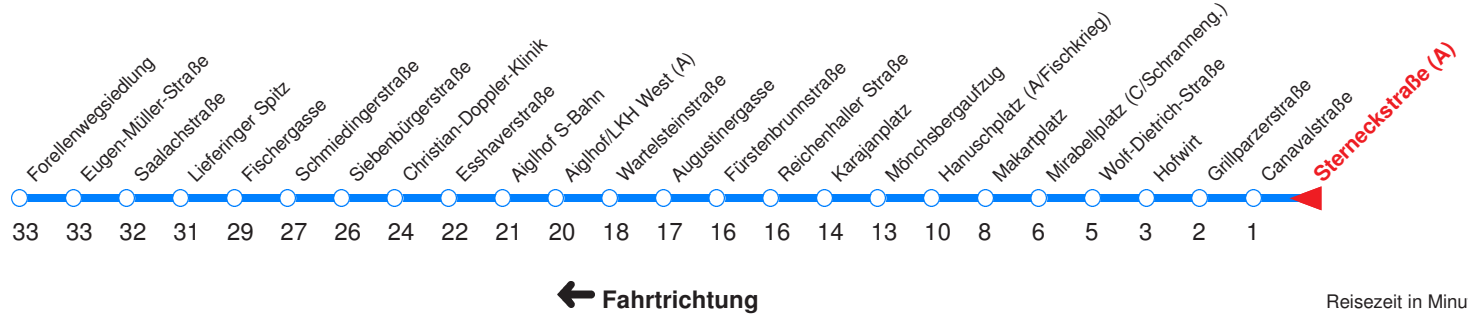

Montag - Freitag					Samstag				Sonn- / Feiertag			
Std.	Minuten					Minuten				Minuten			
5	16	36	56			56							
6	16	29	39	49	59	16	36	56		18	48		
7	09	14ZS	19	29	39	49	59	16	36	56	18	48	
8	09	19	29	39	49	59	16	36	59	18	48		
9	09	19	29	39	49	59	14	29	44	59	18	36	56
10	09	19	29	39	49	59	14	29	44	59	16	36	56
11	09	19	29	39	49	59	14	29	44	59	16	36	56
12	09	19	29	39	49	59	14	29	44	59	16	36	56
13	09	19	29	39	49	59	14	29	44	59	16	36	56
14	09	19	29	39	49	59	14	29	44	59	16	36	56
15	09	19	29	39	49	59	14	29	44	59	16	36	56
16	09	19	29	39	49	59	14	29	44	59	16	36	56
17	09	19	29	39	49	59	14	29	44	56	16	36	56
18	09	19	29	39	49	59	16	36	56	16	36	56	
19	06f	16	26f	36	46f	56	16	36	56	16	36	56	
20	16	36	56			16	36	56	16	36	56		
21	16	36	56			16	36	56	16	36	56		
22	16	36	44f			16	36	44f	16	36	44f		
23	06A	36A				06	36		06B	36B			
0	06A	36A				06	36		06B	36B			

Z : Fährt über Hofwirt (Li.4) und Makartplatz weiter zur Birkensiedlung!
S : Fährt nur an Schultagen

f : Fährt ab Makartplatz weiter nach Polizeidirektion/Betriebshof!
A : Fährt nur Freitag, Mo - Do vor Feiertag
B : Fährt nur vor Feiertag

Nächste Vorverkaufsstelle: **Trafik Pichler W., Fürbergstr. 1**

Ohne Gewähr. Für versäumte Anschlüsse wird nicht gehaftet! Sonderfahrpläne am 24.12.16, 31.12.16 und am 8.12.17!