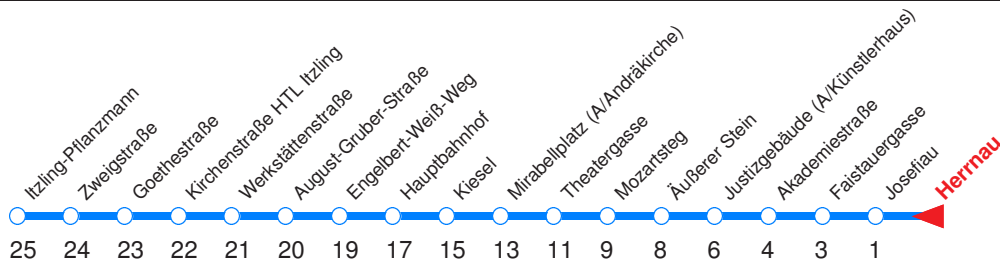

← Fahrtrichtung

Reisezeit in Minuten.

	Montag - Freitag	Samstag	Sonn- / Feiertag
Std.	Minuten	Minuten	Minuten
3	43Q		
4	39H	08Q	08Q
5	06 26 36 46 56	04H 26 46	04H 36
6	06 18 28 38 46 54	06 26 46	06 36
7	01 08 16 24 31 38 46 54	06 26 36 46	06 36
8	01 08 16 24 31 38 46 54	06 18 28 43 58	06 36
9	01 08 18 28 38 48 58	13 28 43 58	06 26 46
10	08 18 28 38 48 58	13 28 43 58	06 26 46
11	08 18 28 38 48 58	13 28 43 58	06 26 46
12	08 18 28 38 48 58	13 28 43 58	06 26 46
13	08 16 24 31 38 46 54	13 28 43 58	06 26 46
14	01 08 16 24 31 38 46 54	13 28 43 58	06 26 46
15	01 08 16 24 31 38 46 54	13 28 43 58	06 26 46
16	01 08 16 24 31 38 46 54	13 28 43 58	06 26 46
17	01 08 16 24 31 38 46 54	13 28 43 58	06 26 46
18	01 08 18 28 38 48 58	13 26 46	06 26 46
19	06 16 26 46	06 26 46	06 26 46
20	06 26 46	06 26 46	06 26 46
21	06 26 46	06 26 46	06 26 46
22	06 26 46	06 26 46	06 26 46
23	06 32A 47HB	06 32	06 32c 47HD
0	02A 32A	02 32	02c 32c
1	32HA	32H	32HC

Q : Fährt ab Äußerem Stein weiter über Maxglan zum Hauptbahnhof!
H : Fährt nur bis Hauptbahnhof!
~ : An schulfreien Tagen 10-Min.-Takt (Abfahrten wie um 10:00 Uhr)
A : Fährt nur Freitag, Mo - Do vor Feiertag

B : Fährt nur Montag - Donnerstag
C : Fährt nur vor Feiertag
D : Fährt nur Sonn- u. Feiertag

Nächste Vorverkaufsstelle: **Trafik Mitterauer, G.-Kropp-Str. 22**

Ohne Gewähr. Für versäumte Anschlüsse wird nicht gehaftet! Sonderfahrpläne am 24.12.16, 31.12.16 und am 8.12.17!