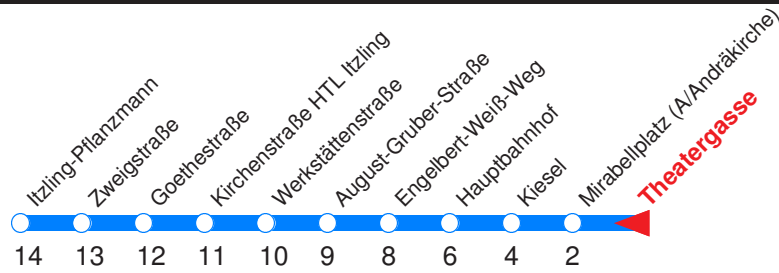

Nächste Vorverkaufsstelle: **Trafik Pribil, Mozartpl. 5**

Ohne Gewähr. Für versäumte Anschlüsse wird nicht gehaftet! Sonderfahrpläne am 24.12.16, 31.12.16 und am 8.12.17!

← Fahrtrichtung

Reisezeit in Minuten.