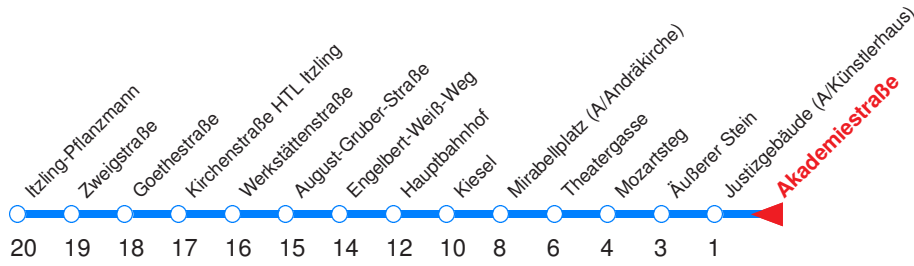

← Fahrtrichtung

Reisezeit in Minuten.

	Montag - Freitag	Samstag	Sonn- / Feiertag
Std.	Minuten	Minuten	Minuten
3	48Q		
4	43H	12Q	12Q
5	11 31 41 51	08H 31 51	08H 41
6	01 11 22 32 42 50 58	11 31 51	11 41
7	05 12 20 28 35 42 50 58	11 31 41 51	11 41
8	05 12 20 28 35 42 50 58	11 22 32 47	11 41
9	05 12 22 32 42 52	02 17 32 47	11 31 51
10	02 12 22 32 42 52	02 17 32 47	11 31 51
11	02 12 22 32 42 52	02 17 32 47	11 31 51
12	02 12 22 32 42 52	02 17 32 47	11 31 51
13	02 12 20 28 35 42 50 58	02 17 32 47	11 31 51
14	05 12 20 28 35 42 50 58	02 17 32 47	11 31 51
15	05 12 20 28 35 42 50 58	02 17 32 47	11 31 51
16	05 12 20 28 35 42 50 58	02 17 32 47	11 31 51
17	05 12 20 28 35 42 50 58	02 17 32 47	11 31 51
18	05 12 22 32 42 52	02 17 31 51	11 31 51
19	02 11 21 31 51	11 31 51	11 31 51
20	11 31 51	11 31 51	11 31 51
21	11 31 51	11 31 51	11 31 51
22	11 31 51	11 31 51	11 31 51
23	11 37_A 51_{HB}	11 37	11 37_c 51_{HD}
0	07_A 37_A	07 37	07_c 37_c
1	37_{HA}	37_H	37_{Hc}

Q : Fährt ab Äußerem Stein weiter über Maxglan zum Hauptbahnhof!
H : Fährt nur bis Hauptbahnhof!
~ : An schulfreien Tagen 10-Min.-Takt (Abfahrten wie um 10:00 Uhr)
A : Fährt nur Freitag, Mo - Do vor Feiertag

B : Fährt nur Montag - Donnerstag
C : Fährt nur vor Feiertag
D : Fährt nur Sonn- u. Feiertag

Nächste Vorverkaufsstelle: **Trafik Maier M., Kajetanerpl. 3**

Ohne Gewähr. Für versäumte Anschlüsse wird nicht gehaftet! Sonderfahrpläne am 24.12.16, 31.12.16 und am 8.12.17!