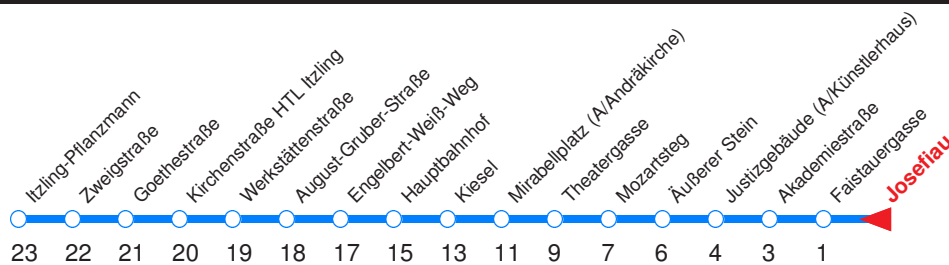

← Fahrtrichtung

Reisezeit in Minuten.

	Montag - Freitag	Samstag	Sonn- / Feiertag
Std.	Minuten	Minuten	Minuten
3	45_Q		
4	40_H	09_Q	09_Q
5	08 28 38 48 58	05_H 28 48	05_H 38
6	08 19 29 39 47 55	08 28 48	08 38
7	02 09 17 25 32 39 47 55	08 28 38 48	08 38
8	02 09 17 25 32 39 47 55	08 19 29 44 59	08 38
9	02 09 19 29 39 49 59	14 29 44 59	08 28 48
10	09 19 29 39 49 59	14 29 44 59	08 28 48
11	09 19 29 39 49 59	14 29 44 59	08 28 48
12	09 19 29 39 49 59	14 29 44 59	08 28 48
13	09 17 25 32 39 47 55	14 29 44 59	08 28 48
14	02 09 17 25 32 39 47 55	14 29 44 59	08 28 48
15	02 09 17 25 32 39 47 55	14 29 44 59	08 28 48
16	02 09 17 25 32 39 47 55	14 29 44 59	08 28 48
17	02 09 17 25 32 39 47 55	14 29 44 59	08 28 48
18	02 09 19 29 39 49 59	14 28 48	08 28 48
19	08 18 28 48	08 28 48	08 28 48
20	08 28 48	08 28 48	08 28 48
21	08 28 48	08 28 48	08 28 48
22	08 28 48	08 28 48	08 28 48
23	08 34_A 48_{HB}	08 34	08 34_C 48_{HD}
0	04_A 34_A	04 34	04_C 34_C
1	34_{HA}	34_H	34_{HC}

Q : Fährt ab Äußerem Stein weiter über Maxglan zum Hauptbahnhof!
H : Fährt nur bis Hauptbahnhof!
~ : An schulfreien Tagen 10-Min.-Takt (Abfahrten wie um 10:00 Uhr)
A : Fährt nur Freitag, Mo - Do vor Feiertag

B : Fährt nur Montag - Donnerstag
C : Fährt nur vor Feiertag
D : Fährt nur Sonn- u. Feiertag

Nächste Vorverkaufsstelle: **Trafik Bauchinger, Alpenstr. 48a**

Ohne Gewähr. Für versäumte Anschlüsse wird nicht gehaftet! Sonderfahrpläne am 24.12.16, 31.12.16 und am 8.12.17!