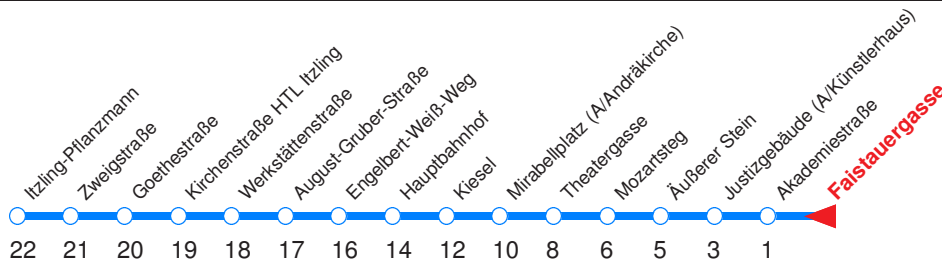

← Fahrtrichtung

Reisezeit in Minuten.

	Montag - Freitag	Samstag	Sonn- / Feiertag
Std.	Minuten	Minuten	Minuten
3	46Q		
4	42H	11Q	11Q
5	09 29 39 49 59	07H 29 49	07H 39
6	09 21 31 41 49 57	09 29 49	09 39
7	04 11 19 27 34 41 49 57	09 29 39 49	09 39
8	04 11 19 27 34 41 49 57	09 21 31 46	09 39
9	04 11 21 31 41 51	01 16 31 46	09 29 49
10	01 11 21 31 41 51	01 16 31 46	09 29 49
11	01 11 21 31 41 51	01 16 31 46	09 29 49
12	01 11 21 31 41 51	01 16 31 46	09 29 49
13	01 11 19 27 34 41 49 57	01 16 31 46	09 29 49
14	04 11 19 27 34 41 49 57	01 16 31 46	09 29 49
15	04 11 19 27 34 41 49 57	01 16 31 46	09 29 49
16	04 11 19 27 34 41 49 57	01 16 31 46	09 29 49
17	04 11 19 27 34 41 49 57	01 16 31 46	09 29 49
18	04 11 21 31 41 51	01 16 29 49	09 29 49
19	01 09 19 29 49	09 29 49	09 29 49
20	09 29 49	09 29 49	09 29 49
21	09 29 49	09 29 49	09 29 49
22	09 29 49	09 29 49	09 29 49
23	09 35_A 50_{HB}	09 35	09 35_c 50_{HD}
0	05_A 35_A	05 35	05_c 35_c
1	35_{HA}	35_H	35_{Hc}

Q : Fährt ab Äußerem Stein weiter über Maxglan zum Hauptbahnhof!
H : Fährt nur bis Hauptbahnhof!
~ : An schulfreien Tagen 10-Min.-Takt (Abfahrten wie um 10:00 Uhr)
A : Fährt nur Freitag, Mo - Do vor Feiertag

B : Fährt nur Montag - Donnerstag
C : Fährt nur vor Feiertag
D : Fährt nur Sonn- u. Feiertag

Nächste Vorverkaufsstelle: **Trafik Pehringer, Alpenstr. 34a**

Ohne Gewähr. Für versäumte Anschlüsse wird nicht gehaftet! Sonderfahrpläne am 24.12.16, 31.12.16 und am 8.12.17!