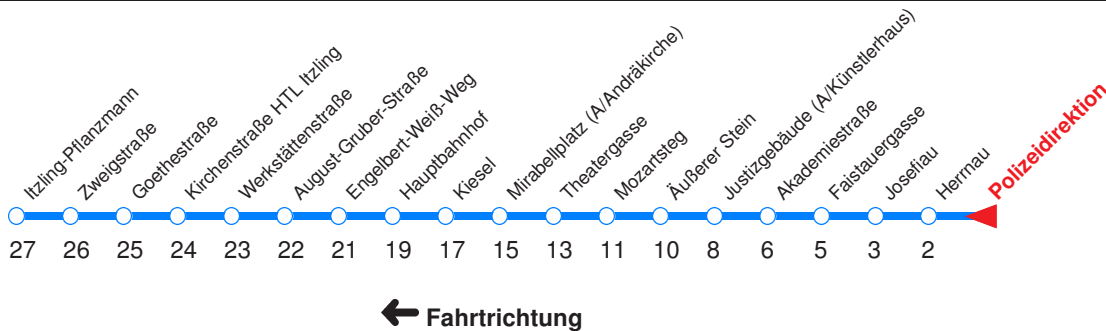

Reisezeit in Minuten.

	Montag - Freitag	Samstag	Sonn- / Feiertag
Std.	Minuten	Minuten	Minuten
3	42_{oQ}		
4	38_H	07_{Qo}	07_{Qo}
5	05_o 25 35 45 55_o	03_H 25 45	03_H 35_o
6	05 16 26 36 44 52 59	05 25 45	05 35
7	06 14 22 29 36 44 52 59	05 25 35_o 45	05 35
8	06 14 22 29 36 44 52 59	05 16_o 26 41 56	05 35
9	06 16 26 36 46 56	11 26 41 56	05 25 45
10	06 16 26 36 46 56	11 26 41 56	05 25 45
11	06 16 26 36 46 56	11 26 41 56	05 25 45
12	06 16 26 36 46 56	11 26 41 56	05 25 45
13	06 14 22 29 36 44 52 59	11 26 41 56	05 25 45
14	06 14 22 29 36 44 52 59	11 26 41 56	05 25 45
15	06 14 22 29 36 44 52 59	11 26 41 56	05 25 45
16	06 14 22 29 36 44 52 59	11 26 41 56	05 25 45
17	06 14 22 29 36 44 52 59	11 26 41 56	05 25 45
18	06 16 26 36 46 56	11 25 45	05 25 45
19	05 15 25 45	05 25 45	05 25 45
20	05 25 45	05 25 45	05 25 45
21	05 25 45	05 25 45	05 25 45
22	05 25 45	05 25 45	05 25 45
23	05 31_A 46_{HB}	05 31	05 31_c 46_{HD}
0	01_A 31_A	01 31	01_c 31_c
1	31_{HA}	31_H	31_{HC}

o : Abfahrt von Ausfahrt Obusremise
Q : Fährt ab Äußerem Stein weiter über Maxglan zum Hauptbahnhof!
H : Fährt nur bis Hauptbahnhof!
~ : An schulfreien Tagen 10-Min.-Takt (Abfahrten wie um 10:00 Uhr)

A : Fährt nur Freitag, Mo - Do vor Feiertag
B : Fährt nur Montag - Donnerstag
C : Fährt nur vor Feiertag
D : Fährt nur Sonn- u. Feiertag

Nächste Vorverkaufsstelle: **ServiceCenter Verkehr Obusgarage**

Polizeidirektion, Alpenstr. 90

Ohne Gewähr. Für versäumte Anschlüsse wird nicht gehaftet!

Sonderfahrpläne am 24.12.16, 31.12.16 und am 8.12.17!