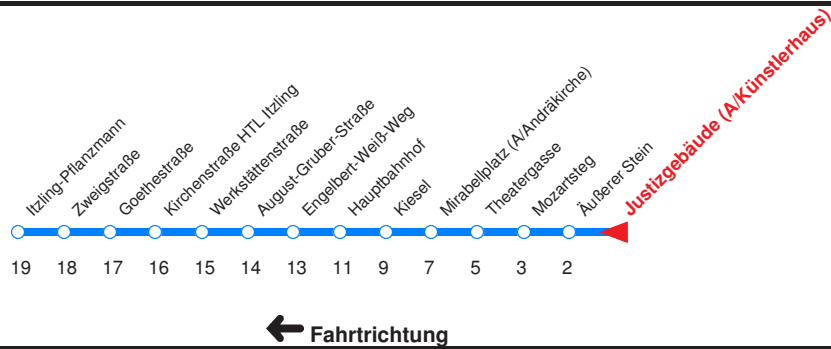

Reisezeit in Minuten.

	Montag - Freitag	Samstag	Sonn- / Feiertag
Std.	Minuten	Minuten	Minuten
3	49Q		
4	44H	13Q	13Q
5	12 32 42 52	09H 32 52	09H 42
6	02 12 24 34 44 52	12 32 52	12 42
7	00 07 14 22 30 37 44 52	12 32 42 52	12 42
8	00 07 14 22 30 37 44 52	12 24 34 49	12 42
9	00 07 14 24 34 44 54	04 19 34 49	12 32 52
10	04 14 24 34 44 54	04 19 34 49	12 32 52
11	04 14 24 34 44 54	04 19 34 49	12 32 52
12	04 14 24 34 44 54	04 19 34 49	12 32 52
13	04 14 22 30 37 44 52	04 19 34 49	12 32 52
14	00 07 14 22 30 37 44 52	04 19 34 49	12 32 52
15	00 07 14 22 30 37 44 52	04 19 34 49	12 32 52
16	00 07 14 22 30 37 44 52	04 19 34 49	12 32 52
17	00 07 14 22 30 37 44 52	04 19 34 49	12 32 52
18	00 07 14 24 34 44 54	04 19 32 52	12 32 52
19	04 12 22 32 52	12 32 52	12 32 52
20	12 32 52	12 32 52	12 32 52
21	12 32 52	12 32 52	12 32 52
22	12 32 52	12 32 52	12 32 52
23	12 38^A 52^{HB}	12 38	12 38^c 52^{HD}
0	08^A 38^A	08 38	08^c 38^c
1	38^{HA}	38^H	38^{Hc}

Q : Fährt ab Äußerem Stein weiter über Maxglan zum Hauptbahnhof!
H : Fährt nur bis Hauptbahnhof!
~ : An schulfreien Tagen 10-Min.-Takt (Abfahrten wie um 10:00 Uhr)
A : Fährt nur Freitag, Mo - Do vor Feiertag

B : Fährt nur Montag - Donnerstag
C : Fährt nur vor Feiertag
D : Fährt nur Sonn- u. Feiertag

Nächste Vorverkaufsstelle: **Trafik Maier M., Kajetanerpl. 3**

Ohne Gewähr. Für versäumte Anschlüsse wird nicht gehaftet! Sonderfahrpläne am 24.12.16, 31.12.16 und am 8.12.17!