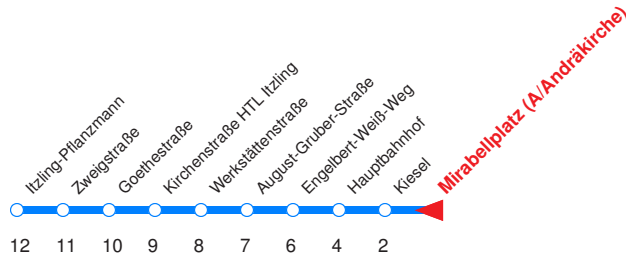

Nächste Vorverkaufsstelle: **Trafik Fenninger, Schwarzstr. 16**

Trafik Rahofer, Linzer Gasse 2

Ohne Gewähr. Für versäumte Anschlüsse wird nicht gehaftet!

Sonderfahrpläne am 24.12.16, 31.12.16 und am 8.12.17!