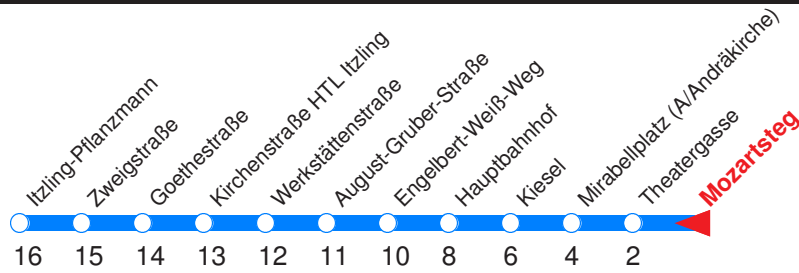

Nächste Vorverkaufsstelle: **Trafik Pliem H., Imbergstr. 33**

Ohne Gewähr. Für versäumte Anschlüsse wird nicht gehaftet! Sonderfahrpläne am 24.12.16, 31.12.16 und am 8.12.17!

← Fahrtrichtung

Reisezeit in Minuten.