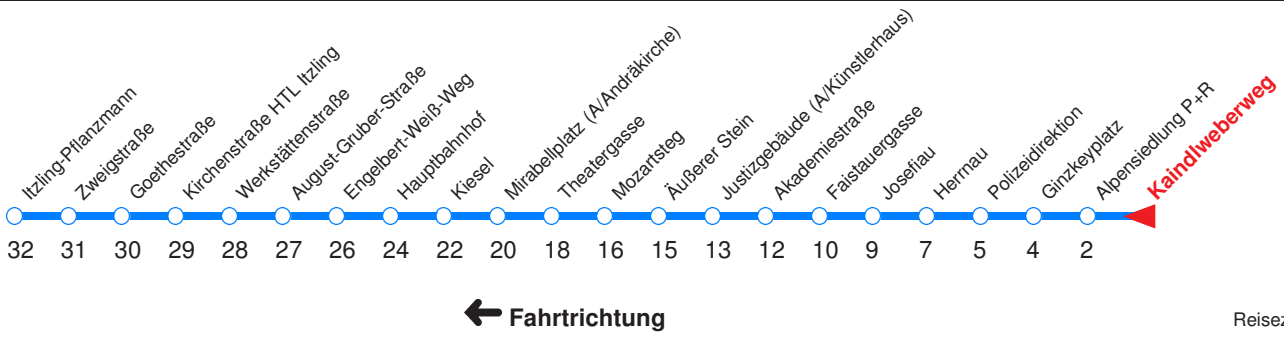

Montag - Freitag	Samstag	Sonn- / Feiertag
Std.	Minuten	Minuten	Minuten
23	28KA 58KA	28K 58K	28KB 58KB
0	28KA	28K	28KB

K : Abfahrt bei Haltestelle Kaindlweberweg der Linie 7 Richtung Salzburg-Süd!

A : Fährt nur Freitag, Mo - Do vor Feiertag
B : Fährt nur vor Feiertag

Nächste Vorverkaufsstelle: **Trafik Roitmayer, Glasenbach, J.-Herbst-Str.**

Ohne Gewähr. Für versäumte Anschlüsse wird nicht gehaftet! Sonderfahrpläne am 24.12.16, 31.12.16 und am 8.12.17!