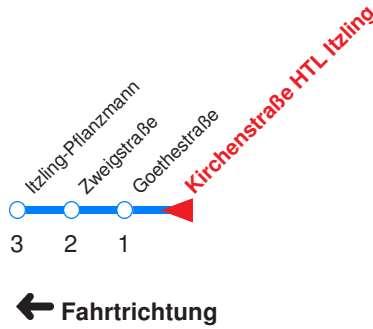

Reisezeit in Minuten.

	Montag - Freitag	Samstag	Sonn- / Feiertag
Std.	Minuten	Minuten	Minuten
5	28 48 58	48	57
6	08 18 28 40 50	08 28 48	27 57
7	00 08 16 23 30 38 46 53	08 28 48 58	27 57
8	00 08 16 23 30 38 46 53	08 28 40 50	28 58
9	00 08 16 23 30 40 50	05 20 35 50	28 48
10	00 10 20 30 40 50	05 20 35 50	08 28 48
11	00 10 20 30 40 50	05 20 35 50	08 28 48
12	00 10 20 30 40 50	05 20 35 50	08 28 48
13	00 10 20 30 38 46 53	05 20 35 50	08 28 48
14	00 08 16 23 30 38 46 53	05 20 35 50	08 28 48
15	00 08 16 23 30 38 46 53	05 20 35 50	08 28 48
16	00 08 16 23 30 38 46 53	05 20 35 50	08 28 48
17	00 08 16 23 30 38 46 53	05 20 35 50	08 28 48
18	00 08 16 23 30 40 50	05 20 35 48	08 28 48
19	00 10 20 28 38 48	08 28 48	08 28 48
20	08 28 48	08 28 48	08 28 48
21	08 28 48	08 28 48	08 28 48
22	08 28 48	08 28 48	08 28 48
23	08 28 53_A	08 28 53	08 28 53_B
0	23_A 53_A	23 53	23_B 53_B

⚡ : An schulfreien Tagen 10-Min.-Takt (Abfahrten wie um 10:00 Uhr)

A : Fährt nur Freitag, Mo - Do vor Feiertag
B : Fährt nur vor Feiertag

Nächste Vorverkaufsstelle: **Trafik Schmidhuber, Itzlinger Hauptstr. 23**

Ohne Gewähr. Für versäumte Anschlüsse wird nicht gehaftet! Sonderfahrpläne am 24.12.16, 31.12.16 und am 8.12.17!