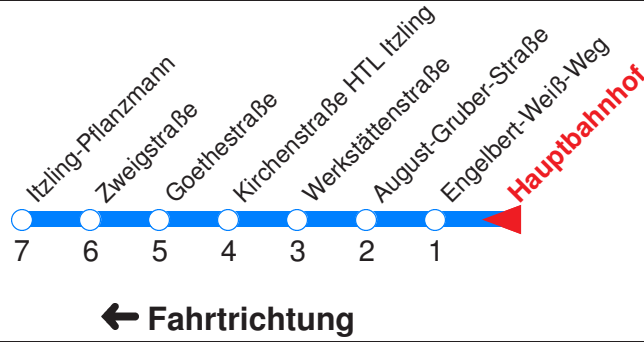

Reisezeit in Minuten.

	Montag - Freitag	Samstag	Sonn- / Feiertag
Std.	Minuten	Minuten	Minuten
4	57_H		
5	25 45 55	22_H 45	22_H 55
6	05 15 25 36 46 56	05 25 45	25 55
7	04 12 19 26 34 42 49 56	05 25 45 55	25 55
8	04 12 19 26 34 42 49 56	05 25 36 46	25 55
9	04 12 19 26 36 46 56	01 16 31 46	25 45
10	06 16 26 36 46 56	01 16 31 46	05 25 45
11	06 16 26 36 46 56	01 16 31 46	05 25 45
12	06 16 26 36 46 56	01 16 31 46	05 25 45
13	06 16 26 34 42 49 56	01 16 31 46	05 25 45
14	04 12 19 26 34 42 49 56	01 16 31 46	05 25 45
15	04 12 19 26 34 42 49 56	01 16 31 46	05 25 45
16	04 12 19 26 34 42 49 56	01 16 31 46	05 25 45
17	04 12 19 26 34 42 49 56	01 16 31 46	05 25 45
18	04 12 19 26 36 46 56	01 16 31 45	05 25 45
19	06 16 25 35 45	05 25 45	05 25 45
20	05 25 45	05 25 45	05 25 45
21	05 25 45	05 25 45	05 25 45
22	05 25 45	05 25 45	05 25 45
23	05 25 51_A	05 25 51	05 25 51_c
0	05_{HB} 21_A 51_A	21 51	05_{HD} 21_c 51_c

H : Fährt nur bis Hauptbahnhof!
~ : An schulfreien Tagen 10-Min.-Takt (Abfahrten wie um 10:00 Uhr)
A : Fährt nur Freitag, Mo - Do vor Feiertag

B : Fährt nur Montag - Donnerstag
C : Fährt nur vor Feiertag
D : Fährt nur Sonn- u. Feiertag

Nächste Vorverkaufsstelle: **ServiceCenter Verkehr Lokalbhf**

Trafik Auer J., Südtirolerpl. 1

Ohne Gewähr. Für versäumte Anschlüsse wird nicht gehaftet! Sonderfahrpläne am 24.12.16, 31.12.16 und am 8.12.17!