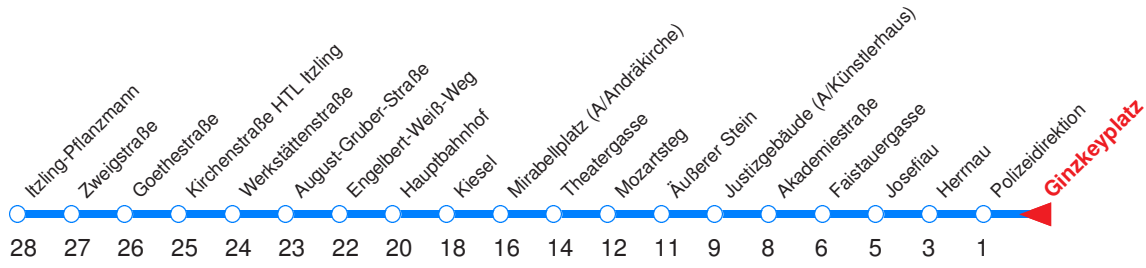

← Fahrtrichtung

Reisezeit in Minuten.

	Montag - Freitag	Samstag	Sonn- / Feiertag
Std.	Minuten	Minuten	Minuten
4	37H		
5	24 34 44	02H 24 44	02H
6	04 14 24 34 42 50 57	04 24 44	04 34
7	04 12 20 27 34 42 50 57	04 24 44	04 34
8	04 12 20 27 34 42 50 57	04 24 39 54	04 34
9	04 14 24 34 44 54	09 24 39 54	04 24 44
10	04 14 24 34 44 54	09 24 39 54	04 24 44
11	04 14 24 34 44 54	09 24 39 54	04 24 44
12	04 14 24 34 44 54	09 24 39 54	04 24 44
13	04 12 20 27 34 42 50 57	09 24 39 54	04 24 44
14	04 12 20 27 34 42 50 57	09 24 39 54	04 24 44
15	04 12 20 27 34 42 50 57	09 24 39 54	04 24 44
16	04 12 20 27 34 42 50 57	09 24 39 54	04 24 44
17	04 12 20 27 34 42 50 57	09 24 39 54	04 24 44
18	04 14 24 34 44 54	09 24 44	04 24 44
19	04 14 24 44	04 24 44	04 24 44
20	04 24 44	04 24 44	04 24 44
21	04 24 44	04 24 44	04 24 44
22	04 24 44	04 24 44	04 24 44
23	04 30_A 45_{HB}	04 30	04 30_c 45_D
0	00_A 30_A	00 30	00_c 30_c
1	30_{HA}	30_H	30_{Hc}

H : Fährt nur bis Hauptbahnhof!
~ : An schulfreien Tagen 10-Min.-Takt (Abfahrten wie um 10:00 Uhr)
A : Fährt nur Freitag, Mo - Do vor Feiertag

B : Fährt nur Montag - Donnerstag
C : Fährt nur vor Feiertag
D : Fährt nur Sonn- u. Feiertag

Nächste Vorverkaufsstelle: **Trafik Bernardi, Ginzkeypl. 5**

Trafik Ressel im SCA Alpenstr.

Ohne Gewähr. Für versäumte Anschlüsse wird nicht gehaftet! Sonderfahrpläne am 24.12.16, 31.12.16 und am 8.12.17!