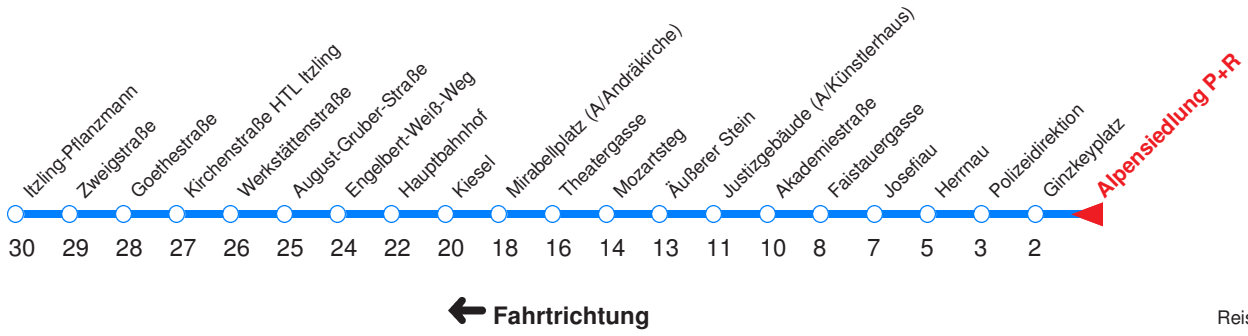

Reisezeit in Minuten.

	Montag - Freitag	Samstag	Sonn- / Feiertag
Std.	Minuten	Minuten	Minuten
4	36H		
5	22 32 42	01H 22 42	01H
6	02 12 22 32 40 48 55	02 22 42	03 33
7	02 10 18 25 32 40 48 55	02 22 42	03 33
8	02 10 18 25 32 40 48 55	02 22 37 52	02 32
9	02 12 22 32 42 52	07 22 37 52	02 22 42
10	02 12 22 32 42 52	07 22 37 52	02 22 42
11	02 12 22 32 42 52	07 22 37 52	02 22 42
12	02 12 22 32 42 52	07 22 37 52	02 22 42
13	02 10 18 25 32 40 48 55	07 22 37 52	02 22 42
14	02 10 18 25 32 40 48 55	07 22 37 52	02 22 42
15	02 10 18 25 32 40 48 55	07 22 37 52	02 22 42
16	02 10 18 25 32 40 48 55	07 22 37 52	02 22 42
17	02 10 18 25 32 40 48 55	07 22 37 52	02 22 42
18	02 12 22 32 42 52	07 22 42	02 22 42
19	02 12 22 42	02 22 42	02 22 42
20	02 22 42	02 22 42	02 22 42
21	02 22 42	02 22 42	02 22 42
22	02 22 42	02 22 42	02 22 42
23	02 29^A 44^{HB} 59^A	02 29 59	02 29^c 44^D 59^c
0	29^A	29	29^c
1	29^{HA}	29^H	29^{Hc}

H : Fährt nur bis Hauptbahnhof!
~ : An schulfreien Tagen 10-Min.-Takt (Abfahrten wie um 10:00 Uhr)
A : Fährt nur Freitag, Mo - Do vor Feiertag

B : Fährt nur Montag - Donnerstag
C : Fährt nur vor Feiertag
D : Fährt nur Sonn- u. Feiertag

Nächste Vorverkaufsstelle: **Trafik Ressel im SCA Alpenstr.**

Trafik Bernardi, Ginzkeypl. 5

Ohne Gewähr. Für versäumte Anschlüsse wird nicht gehaftet! Sonderfahrpläne am 24.12.16, 31.12.16 und am 8.12.17!