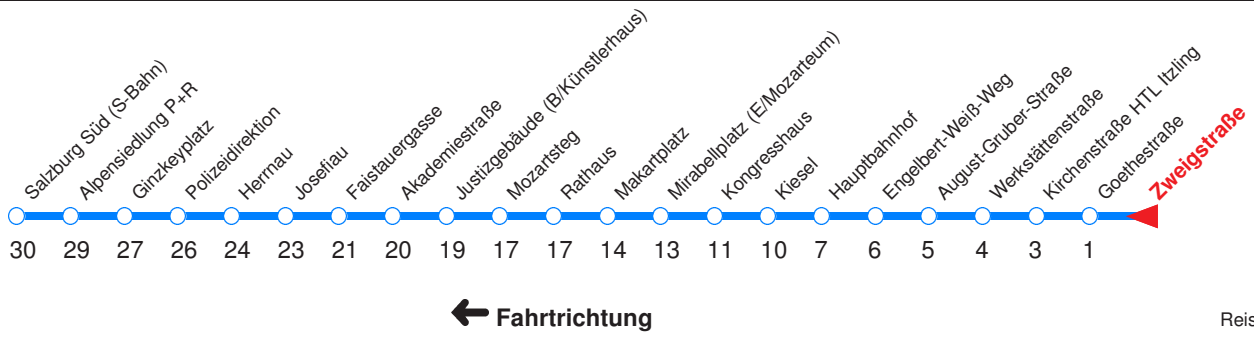

Montag - Freitag	Samstag	Sonn- / Feiertag
Std.	Minuten	Minuten	Minuten
5	39 59	59	
6	09 19 29 39 48 58	19 39 59	02 32
7	08 15 23 30 38 45 53	19 39 59	02 32
8	00 08 15 23 30 38 45 53	09 19 38 53	02 34
9	00 08 15 23 30 38 48 58	08 23 38 53	04 34 59
10	08 18 28 38 48 58	08 23 38 53	19 39 59
11	08 18 28 38 48 58	08 23 38 53	19 39 59
12	08 18 28 38 48 58	08 23 38 53	19 39 59
13	08 18 28 38 45 53	08 23 38 53	19 39 59
14	00 08 15 23 30 38 45 53	08 23 38 53	19 39 59
15	00 08 15 23 30 38 45 53	08 23 38 53	19 39 59
16	00 08 15 23 30 38 45 53	08 23 38 53	19 39 59
17	00 08 15 23 30 38 45 53	08 23 38 53	19 39 59
18	00 08 15 23 30 38 48 58	08 23 39 49 59	19 39 59
19	08 19 29 39 49 59	19 39 59	19 39 59
20	19 39 59	19 39 59	19 39 59
21	19 39 59	19 39 59	19 39 59
22	19 39 59A	19 39	19 39 59C
23	02^B 19^A 32^B 39	02 32 39	02^D 19^C 32^D 39
0	02^B 32^B	02 32	02^D 32^D
1	02^B	02	02^D

⋯ : An schulfreien Tagen 10-Min.-Takt (Abfahrten wie um 10:00 Uhr)
⋯ : Bis Alpensiedlung P+R, dann weiter als Linie 7 Richtung Aigen
◁ : Fahrt bis Polizeidirektion/Betriebshof!
A : Fahrt nur Montag - Donnerstag

B : Fahrt nur Freitag, Mo - Do vor Feiertag
C : Fahrt nur Sonn- u. Feiertag
D : Fahrt nur vor Feiertag

Nächste Vorverkaufsstelle: **Trafik Lang, Kirchenstr. 55**

Ohne Gewähr. Für versäumte Anschlüsse wird nicht gehaftet! Sonderfahrpläne am 24.12.16, 31.12.16 und am 8.12.17!