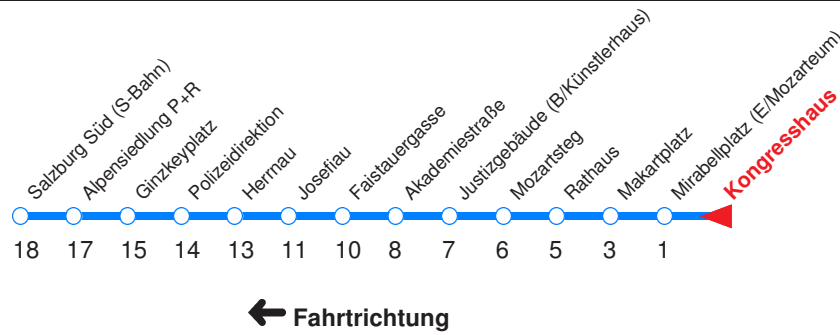

Reisezeit in Minuten.

	Montag - Freitag	Samstag	Sonn- / Feiertag
Std.	Minuten	Minuten	Minuten
4	18	43	43
5	03 20 50	28	28
6	10 20 30 40 50 59	10 30 50	11 41
7	09 19 27 34 42 49 57	10 30 50	11 41
8	04 12 19 27 34 42 49 57	10 20 30 50	11 44
9	04 12 19 27 34 42 49 59	05 20 35 50	14 44
10	09 19 29 39 49 59	05 20 35 50	10 30 50
11	09 19 29 39 49 59	05 20 35 50	10 30 50
12	09 19 29 39 49 59	05 20 35 50	10 30 50
13	09 19 29 39 49 57	05 20 35 50	10 30 50
14	04 12 19 27 34 42 49 57	05 20 35 50	10 30 50
15	04 12 19 27 34 42 49 57	05 20 35 50	10 30 50
16	04 12 19 27 34 42 49 57	05 20 35 50	10 30 50
17	04 12 19 27 34 42 49 57	05 20 35 50	10 30 50
18	04 12 19 27 34 42 49 59	05 20 35 50	10 30 50
19	09 19 30 40 50	00 10 30 50	10 30 50
20	00 10 30 50	10 30 50	10 30 50
21	10 30 50	10 30 50	10 30 50
22	10 30 50	10 30 50	10 30 50
23	10^A 11^B 30^A 41^B 50	11 41 50	10^C 11^D 30^C 41^D 50
0	11^A 11^B 41^B	11 41	11^C 11^D 41^D
1	11^B	11	11^D

≡ : An schulfreien Tagen 10-Min.-Takt (Abfahrten wie um 10:00 Uhr)
⋯ : Bis Alpensiedlung P+R, dann weiter als Linie 7 Richtung Aigen
≡ : Fahrt bis Polizeidirektion/Betriebshof!
A : Fahrt nur Montag - Donnerstag

B : Fahrt nur Freitag, Mo - Do vor Feiertag
C : Fahrt nur Sonn- u. Feiertag
D : Fahrt nur vor Feiertag

Nächste Vorverkaufsstelle: **Trafik Schiller B., Rainerstr. 4**

Ohne Gewähr. Für versäumte Anschlüsse wird nicht gehaftet! Sonderfahrpläne am 24.12.16, 31.12.16 und am 8.12.17!