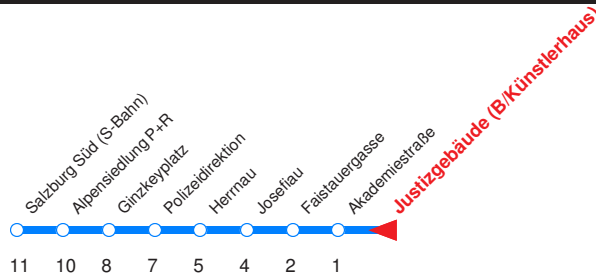

← Fahrtrichtung

Reisezeit in Minuten.

	Montag - Freitag	Samstag	Sonn- / Feiertag
Std.	Minuten	Minuten	Minuten
4	26	51	51
5	11 28 58	36	36
6	18 28 38 48 58	18 38 58	19 49
7	07 17 27 34 42 49 57	18 38 58	19 49
8	04 12 19 27 34 42 49 57	18 28 38 57	19 53
9	04 12 19 27 34 42 49 57	12 27 42 57	23 53
10	07 17 27 37 47 57	12 27 42 57	18 38 58
11	07 17 27 37 47 57	12 27 42 57	18 38 58
12	07 17 27 37 47 57	12 27 42 57	18 38 58
13	07 17 27 37 47 57	12 27 42 57	18 38 58
14	04 12 19 27 34 42 49 57	12 27 42 57	18 38 58
15	04 12 19 27 34 42 49 57	12 27 42 57	18 38 58
16	04 12 19 27 34 42 49 57	12 27 42 57	18 38 58
17	04 12 19 27 34 42 49 57	12 27 42 57	18 38 58
18	04 12 19 27 34 42 49 57	12 27 42 58	18 38 58
19	07 17 27 38 48 58	08 18 38 58	18 38 58
20	08 18 38 58	18 38 58	18 38 58
21	18 38 58	18 38 58	18 38 58
22	18 38 58	18 38 58	18 38 58
23	18^A 19^B 38^A 49^B 58	19 49 58	18^C 19^D 38^C 49^D 58
0	19^A 19^B 49^B	19 49	19^C 19^D 49^D
1	19^B	19	19^D

⋯ : An schulfreien Tagen 10-Min.-Takt (Abfahrten wie um 10:00 Uhr)
⋯ : Bis Alpensiedlung P+R, dann weiter als Linie 7 Richtung Aigen
<— : Fahrt bis Polizeidirektion/Betriebshof!
A : Fahrt nur Montag - Donnerstag

B : Fahrt nur Freitag, Mo - Do vor Feiertag
C : Fahrt nur Sonn- u. Feiertag
D : Fahrt nur vor Feiertag

Nächste Vorverkaufsstelle: **Trafik Maier M., Kajetanerpl. 3**

Ohne Gewähr. Für versäumte Anschlüsse wird nicht gehaftet! Sonderfahrpläne am 24.12.16, 31.12.16 und am 8.12.17!