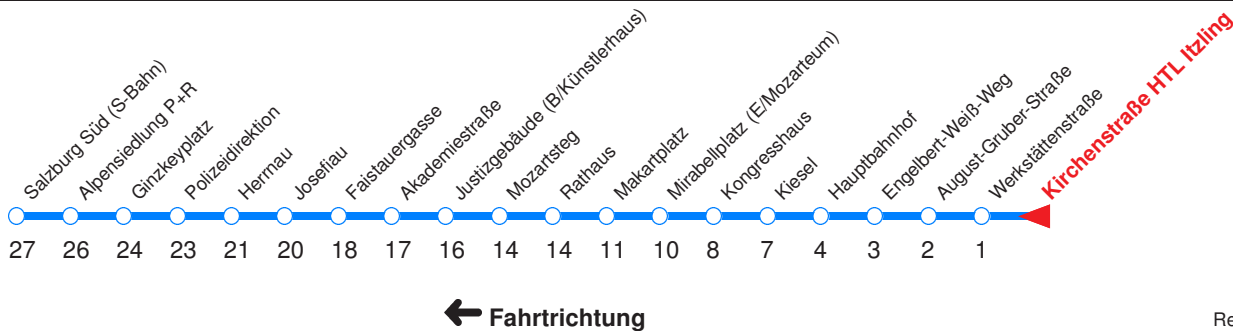

Montag - Freitag	Samstag	Sonn- / Feiertag
Std.	Minuten	Minuten	Minuten
5	42		
6	02 12 22 32 42 51	02 22 42	04 34
7	01 11 18 26 33 41 48 56	02 22 42	04 34
8	03 11 18 26 33 41 48 56	02 12 22 41 56	04 36
9	03 11 18 26 33 41 51	11 26 41 56	06 36
10	01 11 21 31 41 51	11 26 41 56	02 22 42
11	01 11 21 31 41 51	11 26 41 56	02 22 42
12	01 11 21 31 41 51	11 26 41 56	02 22 42
13	01 11 21 31 41 48 56	11 26 41 56	02 22 42
14	03 11 18 26 33 41 48 56	11 26 41 56	02 22 42
15	03 11 18 26 33 41 48 56	11 26 41 56	02 22 42
16	03 11 18 26 33 41 48 56	11 26 41 56	02 22 42
17	03 11 18 26 33 41 48 56	11 26 41 56	02 22 42
18	03 11 18 26 33 41 51	11 26 42 52	02 22 42
19	01 11 22 32 42 52	02 22 42	02 22 42
20	02 22 42	02 22 42	02 22 42
21	02 22 42	02 22 42	02 22 42
22	02 22 42	02 22 42	02 22 42
23	02_A 04_B 22_A 34_B 42	04 34 42	02_C 04_D 22_C 34_D 42
0	04_B 34_B	04 34	04_D 34_D
1	04_B	04	04_D

... : An schulfreien Tagen 10-Min.-Takt (Abfahrten wie um 10:00 Uhr)
... : Bis Alpensiedlung P+R, dann weiter als Linie 7 Richtung Aigen
<— : Fahrt bis Polizeidirektion/Betriebshof!
A : Fährt nur Montag - Donnerstag

B : Fährt nur Freitag, Mo - Do vor Feiertag
C : Fährt nur Sonn- u. Feiertag
D : Fährt nur vor Feiertag