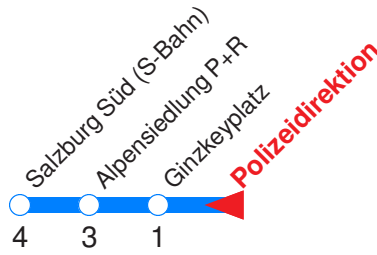

← Fahrtrichtung

Reisezeit in Minuten.

	Montag - Freitag	Samstag	Sonn- / Feiertag
Std.	Minuten	Minuten	Minuten
4	30	55	55
5	15 34	40	40
6	04 24 34 44 54	24 44	23 53
7	04 14 24 34 41 49 56	04 24 44	23 53
8	04 11 19 26 34 41 49 56	04 24 34 44	23 59
9	04 11 19 26 34 41 49 56	04 19 34 49	29 59
10	04 14 24 34 44 54	04 19 34 49	24 44
11	04 14 24 34 44 54	04 19 34 49	04 24 44
12	04 14 24 34 44 54	04 19 34 49	04 24 44
13	04 14 24 34 44 54	04 19 34 49	04 24 44
14	04 11 19 26 34 41 49 56	04 19 34 49	04 24 44
15	04 11 19 26 34 41 49 56	04 19 34 49	04 24 44
16	04 11 19 26 34 41 49 56	04 19 34 49	04 24 44
17	04 11 19 26 34 41 49 56	04 19 34 49	04 24 44
18	04 11 19 26 34 41 49 56	04 19 34 49	04 24 44
19	04 14 24 34 44 54	04 24 44	04 24 44
20	04 14 24 44	04 24 44	04 24 44
21	04 24 44	04 24 44	04 24 44
22	04 24 44	04 24 44	04 24 44
23	04 23^B 24^A 53^B	04 23 53	04 23^D 24^C 53^D
0	23^B 53^B	23 53	23^D 53^D
1	23^B	23	23^D

⚡ : An schulfreien Tagen 10-Min.-Takt (Abfahrten wie um 10:00 Uhr)

..... : Bis Alpensiedlung P+R, dann weiter als Linie 7 Richtung Aigen

A : Fährt nur Montag - Donnerstag

B : Fährt nur Freitag, Mo - Do vor Feiertag

C : Fährt nur Sonn- u. Feiertag

D : Fährt nur vor Feiertag

Nächste Vorverkaufsstelle: **ServiceCenter Verkehr Obusgarage**

Polizeidirektion, Alpenstr. 90

Ohne Gewähr. Für versäumte Anschlüsse wird nicht gehaftet!

Sonderfahrpläne am 24.12.16, 31.12.16 und am 8.12.17!