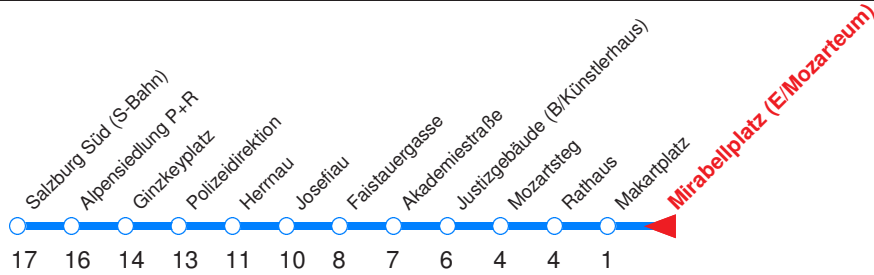

← Fahrtrichtung

Reisezeit in Minuten.

	Montag - Freitag	Samstag	Sonn- / Feiertag
Std.	Minuten	Minuten	Minuten
4	19	44	44
5	04 21 51	29	29
6	11 21 31 41 51	11 31 51	12 42
7	01 11 21 28 36 43 51 58	11 31 51	12 42
8	06 13 21 28 36 43 51 58	11 21 31 51	12 45
9	06 13 21 28 36 43 51	06 21 36 51	15 45
10	01 11 21 31 41 51	06 21 36 51	11 31 51
11	01 11 21 31 41 51	06 21 36 51	11 31 51
12	01 11 21 31 41 51	06 21 36 51	11 31 51
13	01 11 21 31 41 51 58	06 21 36 51	11 31 51
14	06 13 21 28 36 43 51 58	06 21 36 51	11 31 51
15	06 13 21 28 36 43 51 58	06 21 36 51	11 31 51
16	06 13 21 28 36 43 51 58	06 21 36 51	11 31 51
17	06 13 21 28 36 43 51 58	06 21 36 51	11 31 51
18	06 13 21 28 36 43 51	06 21 36 51	11 31 51
19	01 11 21 31 41 51	01 11 31 51	11 31 51
20	01 11 31 51	11 31 51	11 31 51
21	11 31 51	11 31 51	11 31 51
22	11 31 51	11 31 51	11 31 51
23	11^A 12^B 31^A 42^B 51	12 42 51	11^C 12^D 31^C 42^D 51
0	12^A 12^B 42^B	12 42	12^C 12^D 42^D
1	12^B	12	12^D

⋯ : An schulfreien Tagen 10-Min.-Takt (Abfahrten wie um 10:00 Uhr)
⋯ : Bis Alpensiedlung P+R, dann weiter als Linie 7 Richtung Aigen
< : Fahrt bis Polizeidirektion/Betriebshof!
A : Fahrt nur Montag - Donnerstag

B : Fahrt nur Freitag, Mo - Do vor Feiertag
C : Fahrt nur Sonn- u. Feiertag
D : Fahrt nur vor Feiertag

Nächste Vorverkaufsstelle: **Trafik Moser, Mirabellpl. 1** **Trafik Furthner, Mirabellpl. 8**

Ohne Gewähr. Für versäumte Anschlüsse wird nicht gehaftet! Sonderfahrpläne am 24.12.16, 31.12.16 und am 8.12.17!