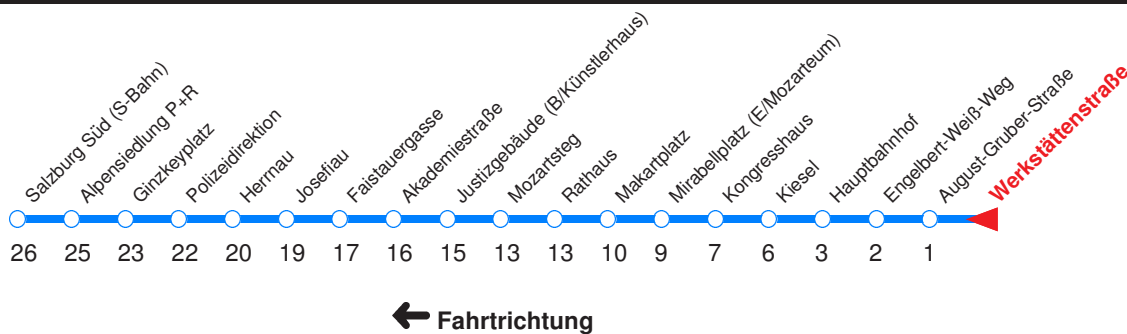

Reisezeit in Minuten.

	Montag - Freitag	Samstag	Sonn- / Feiertag
Std.	Minuten	Minuten	Minuten
5	43		
6	03 13 23 33 43 52	03 23 43	04 34
7	02 12 19 27 34 42 49 57	03 23 43	04 34
8	04 12 19 27 34 42 49 57	03 13 23 42 57	04 37
9	04 12 19 27 34 42 52	12 27 42 57	07 37
10	02 12 22 32 42 52	12 27 42 57	03 23 43
11	02 12 22 32 42 52	12 27 42 57	03 23 43
12	02 12 22 32 42 52	12 27 42 57	03 23 43
13	02 12 22 32 42 49 57	12 27 42 57	03 23 43
14	04 12 19 27 34 42 49 57	12 27 42 57	03 23 43
15	04 12 19 27 34 42 49 57	12 27 42 57	03 23 43
16	04 12 19 27 34 42 49 57	12 27 42 57	03 23 43
17	04 12 19 27 34 42 49 57	12 27 42 57	03 23 43
18	04 12 19 27 34 42 52	12 27 43 53	03 23 43
19	02 12 23 33 43 53	03 23 43	03 23 43
20	03 23 43	03 23 43	03 23 43
21	03 23 43	03 23 43	03 23 43
22	03 23 43	03 23 43	03 23 43
23	03_A 04_B 23_A 34_B 43	04 34 43	03_C 04_D 23_C 34_D 43
0	04_B 34_B	04 34	04_D 34_D
1	04_B	04	04_D

≡ : An schulfreien Tagen 10-Min.-Takt (Abfahrten wie um 10:00 Uhr)
⋯ : Bis Alpensiedlung P+R, dann weiter als Linie 7 Richtung Aigen
<— : Fahrt bis Polizeidirektion/Betriebshof!
A : Fahrt nur Montag - Donnerstag

B : Fahrt nur Freitag, Mo - Do vor Feiertag
C : Fahrt nur Sonn- u. Feiertag
D : Fahrt nur vor Feiertag

Nächste Vorverkaufsstelle: **Trafik Schmidhuber, Itzlinger Hauptstr. 23**

Ohne Gewähr. Für versäumte Anschlüsse wird nicht gehaftet! Sonderfahrpläne am 24.12.16, 31.12.16 und am 8.12.17!