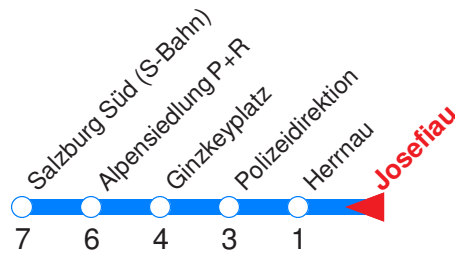

← Fahrtrichtung

Reisezeit in Minuten.

	Montag - Freitag	Samstag	Sonn- / Feiertag
Std.	Minuten	Minuten	Minuten
4	29	53	53
5	13 32	38	38
6	02 22 32 42 52	22 42	21 51
7	02 11 21 31 38 46 53	02 22 42	21 51
8	01 08 16 23 31 38 46 53	02 22 32 42	21 56
9	01 08 16 23 31 38 46 53	01 16 31 46	26 56
10	01 11 21 31 41 51	01 16 31 46	22 42
11	01 11 21 31 41 51	01 16 31 46	02 22 42
12	01 11 21 31 41 51	01 16 31 46	02 22 42
13	01 11 21 31 41 51	01 16 31 46	02 22 42
14	01 08 16 23 31 38 46 53	01 16 31 46	02 22 42
15	01 08 16 23 31 38 46 53	01 16 31 46	02 22 42
16	01 08 16 23 31 38 46 53	01 16 31 46	02 22 42
17	01 08 16 23 31 38 46 53	01 16 31 46	02 22 42
18	01 08 16 23 31 38 46 53	01 16 31 46	02 22 42
19	01 11 21 31 42 52	02 12 22 42	02 22 42
20	02 12 22 42	02 22 42	02 22 42
21	02 22 42	02 22 42	02 22 42
22	02 22 42	02 22 42	02 22 42
23	02 21_B 22_A 42_A 51_B	02 21 51	02 21_D 22_C 42_C 51_D
0	02 21_A 21_B 51_B	02 21 51	02 21_C 21_D 51_D
1	21_B	21	21_D

... : An schulfreien Tagen 10-Min.-Takt (Abfahrten wie um 10:00 Uhr)
... : Bis Alpensiedlung P+R, dann weiter als Linie 7 Richtung Aigen
$\triangleleft$: Fährt bis Polizeidirektion/Betriebshof!
A : Fährt nur Montag - Donnerstag

B : Fährt nur Freitag, Mo - Do vor Feiertag
C : Fährt nur Sonn- u. Feiertag
D : Fährt nur vor Feiertag

Nächste Vorverkaufsstelle: **Trafik Bauchinger, Alpenstr. 48a**

Ohne Gewähr. Für versäumte Anschlüsse wird nicht gehaftet! Sonderfahrpläne am 24.12.16, 31.12.16 und am 8.12.17!