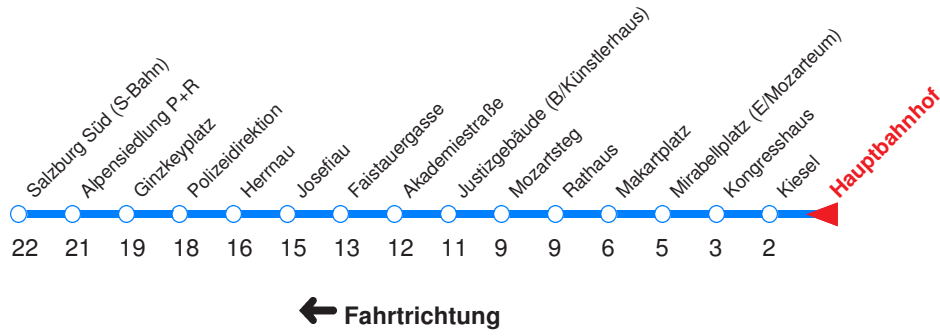

Reisezeit in Minuten.

	Montag - Freitag	Samstag	Sonn- / Feiertag
Std.	Minuten	Minuten	Minuten
4	15	40	40
5	00 16 46	25	25
6	06 16 26 36 46 56	06 26 46	08 38
7	06 16 23 31 38 46 53	06 26 46	08 38
8	01 08 16 23 31 38 46 53	06 16 26 46	08 41
9	01 08 16 23 31 38 46 56	01 16 31 46	11 41
10	06 16 26 36 46 56	01 16 31 46	06 26 46
11	06 16 26 36 46 56	01 16 31 46	06 26 46
12	06 16 26 36 46 56	01 16 31 46	06 26 46
13	06 16 26 36 46 53	01 16 31 46	06 26 46
14	01 08 16 23 31 38 46 53	01 16 31 46	06 26 46
15	01 08 16 23 31 38 46 53	01 16 31 46	06 26 46
16	01 08 16 23 31 38 46 53	01 16 31 46	06 26 46
17	01 08 16 23 31 38 46 53	01 16 31 46	06 26 46
18	01 08 16 23 31 38 46 56	01 16 31 46 56	06 26 46
19	06 16 26 36 46 56	06 26 46	06 26 46
20	06 26 46	06 26 46	06 26 46
21	06 26 46	06 26 46	06 26 46
22	06 26 46	06 26 46	06 26 46
23	06^A 08^B 26^A 38^B 46	08 38 46	06^C 08^D 26^C 38^D 46
0	08^A 08^B 38^B	08 38	08^C 08^D 38^D
1	08^B	08	08^D

... : An schulfreien Tagen 10-Min.-Takt (Abfahrten wie um 10:00 Uhr)
... : Bis Alpensiedlung P+R, dann weiter als Linie 7 Richtung Aigen
<— : Fahrt bis Polizeidirektion/Betriebshof!
A : Fahrt nur Montag - Donnerstag

B : Fahrt nur Freitag, Mo - Do vor Feiertag
C : Fahrt nur Sonn- u. Feiertag
D : Fahrt nur vor Feiertag

Nächste Vorverkaufsstelle: **ServiceCenter Verkehr Lokalbhf** **Trafik Egger, Südtirolerpl. 1**

Ohne Gewähr. Für versäumte Anschlüsse wird nicht gehaftet! Sonderfahrpläne am 24.12.16, 31.12.16 und am 8.12.17!