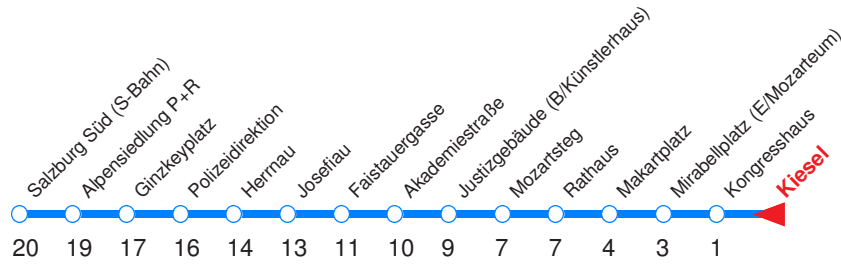

← Fahrtrichtung

Reisezeit in Minuten.

	Montag - Freitag	Samstag	Sonn- / Feiertag
Std.	Minuten	Minuten	Minuten
4	17	41	41
5	01 18 48	26	26
6	08 18 28 38 48 58	08 28 48	09 39
7	08 18 25 33 40 48 55	08 28 48	09 39
8	03 10 18 25 33 40 48 55	08 18 28 48	09 43
9	03 10 18 25 33 40 48 58	03 18 33 48	13 43
10	08 18 28 38 48 58	03 18 33 48	08 28 48
11	08 18 28 38 48 58	03 18 33 48	08 28 48
12	08 18 28 38 48 58	03 18 33 48	08 28 48
13	08 18 28 38 48 55	03 18 33 48	08 28 48
14	03 10 18 25 33 40 48 55	03 18 33 48	08 28 48
15	03 10 18 25 33 40 48 55	03 18 33 48	08 28 48
16	03 10 18 25 33 40 48 55	03 18 33 48	08 28 48
17	03 10 18 25 33 40 48 55	03 18 33 48	08 28 48
18	03 10 18 25 33 40 48 58	03 18 33 48 58	08 28 48
19	08 18 28 38 48 58	08 28 48	08 28 48
20	08 28 48	08 28 48	08 28 48
21	08 28 48	08 28 48	08 28 48
22	08 28 48	08 28 48	08 28 48
23	08^A 09^B 28^A 39^B 48	09 39 48	08^C 09^D 28^C 39^D 48
0	09^A 09^B 39^B	09 39	09^C 09^D 39^D
1	09^B	09	09^D

... : An schulfreien Tagen 10-Min.-Takt (Abfahrten wie um 10:00 Uhr)
... : Bis Alpensiedlung P+R, dann weiter als Linie 7 Richtung Aigen
<— : Fahrt bis Polizeidirektion/Betriebshof!
A : Fahrt nur Montag - Donnerstag

B : Fahrt nur Freitag, Mo - Do vor Feiertag
C : Fahrt nur Sonn- u. Feiertag
D : Fahrt nur vor Feiertag

Nächste Vorverkaufsstelle: **Trafik im Kiesel-Einkaufszentrum**

Trafik Hasivar, Gabelsbergerstr. 3

Ohne Gewähr. Für versäumte Anschlüsse wird nicht gehaftet!

Sonderfahrpläne am 24.12.16, 31.12.16 und am 8.12.17!