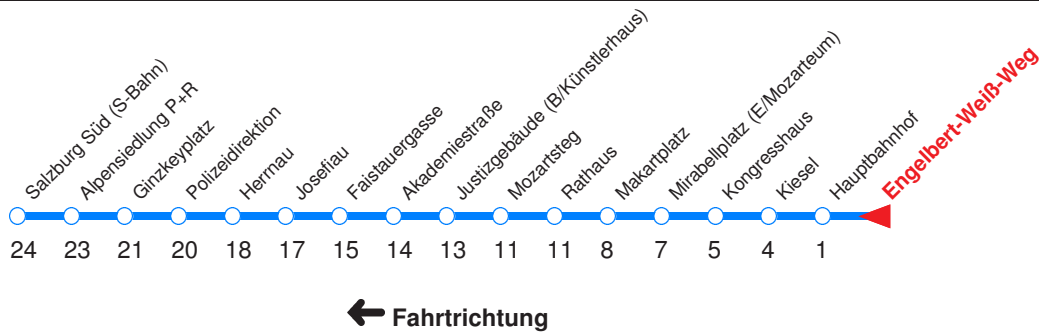

Reisezeit in Minuten.

	Montag - Freitag	Samstag	Sonn- / Feiertag
Std.	Minuten	Minuten	Minuten
4	14 58	38	38
5	15 45	23	23
6	05 15 25 35 45 54	05 25 45	06 36
7	04 14 21 29 36 44 51 59	05 25 45	06 36
8	06 14 21 29 36 44 51 59	05 15 25 44 59	06 39
9	06 14 21 29 36 44 54	14 29 44 59	09 39
10	04 14 24 34 44 54	14 29 44 59	05 25 45
11	04 14 24 34 44 54	14 29 44 59	05 25 45
12	04 14 24 34 44 54	14 29 44 59	05 25 45
13	04 14 24 34 44 51 59	14 29 44 59	05 25 45
14	06 14 21 29 36 44 51 59	14 29 44 59	05 25 45
15	06 14 21 29 36 44 51 59	14 29 44 59	05 25 45
16	06 14 21 29 36 44 51 59	14 29 44 59	05 25 45
17	06 14 21 29 36 44 51 59	14 29 44 59	05 25 45
18	06 14 21 29 36 44 54	14 29 45 55	05 25 45
19	04 14 25 35 45 55	05 25 45	05 25 45
20	05 25 45	05 25 45	05 25 45
21	05 25 45	05 25 45	05 25 45
22	05 25 45	05 25 45	05 25 45
23	05^A 06^B 25^A 36^B 45	06 36 45	05^C 06^D 25^C 36^D 45
0	06^A 06^B 36^B	06 36	06^C 06^D 36^D
1	06^B	06	06^D

... : An schulfreien Tagen 10-Min.-Takt (Abfahrten wie um 10:00 Uhr)
... : Bis Alpensiedlung P+R, dann weiter als Linie 7 Richtung Aigen
$\triangleleft$: Fahrt bis Polizeidirektion/Betriebshof!
A : Fahrt nur Montag - Donnerstag

B : Fahrt nur Freitag, Mo - Do vor Feiertag
C : Fahrt nur Sonn- u. Feiertag
D : Fahrt nur vor Feiertag

Nächste Vorverkaufsstelle: **ServiceCenter Verkehr Lokalbfh**

Ohne Gewähr. Für versäumte Anschlüsse wird nicht gehaftet! Sonderfahrpläne am 24.12.16, 31.12.16 und am 8.12.17!