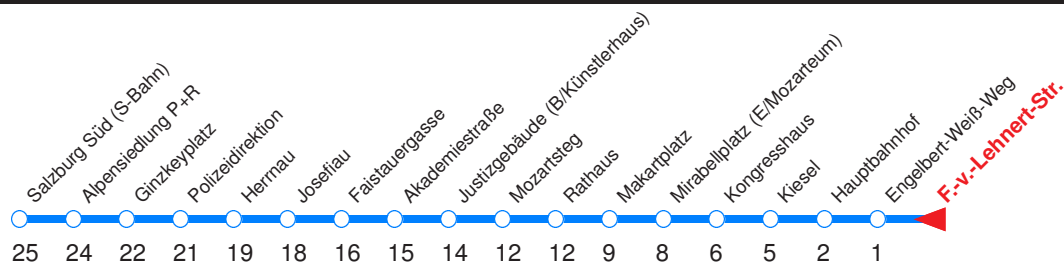

← Fahrtrichtung

Reisezeit in Minuten.

	Montag - Freitag	Samstag	Sonn- / Feiertag
Std.	Minuten	Minuten	Minuten
4	13 58	38	38
5	14	23	23
6			
7			
8			
9			
10			
11			
12			
13			
14			
15			
16			
17			
18			
19			
20			
21			
22			
23			
0	06_A		06_B

◁ : Fährt bis Polizeidirektion/Betriebshof!
A : Fährt nur Montag - Donnerstag

B : Fährt nur Sonn- u. Feiertag

Nächste Vorverkaufsstelle: **ServiceCenter Verkehr Lokalbhf**

Trafik Auer J., Südtirolerpl. 1

Ohne Gewähr. Für versäumte Anschlüsse wird nicht gehaftet! Sonderfahrpläne am 24.12.16, 31.12.16 und am 8.12.17!