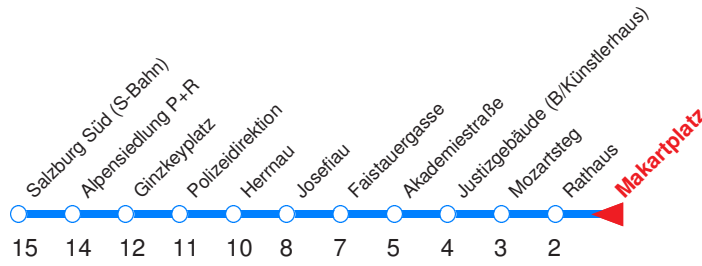

← Fahrtrichtung

Reisezeit in Minuten.

	Montag - Freitag	Samstag	Sonn- / Feiertag
Std.	Minuten	Minuten	Minuten
4	20	45	45
5	05 22 52	30	30
6	12 22 32 42 52	12 32 52	13 43
7	02 12 22 30 37 45 52	12 32 52	13 43
8	00 07 15 22 30 37 45 52	12 22 32 53	13 47
9	00 07 15 22 30 37 45 52	08 23 38 53	17 47
10	02 12 22 32 42 52	08 23 38 53	12 32 52
11	02 12 22 32 42 52	08 23 38 53	12 32 52
12	02 12 22 32 42 52	08 23 38 53	12 32 52
13	02 12 22 32 42 52	08 23 38 53	12 32 52
14	00 07 15 22 30 37 45 52	08 23 38 53	12 32 52
15	00 07 15 22 30 37 45 52	08 23 38 53	12 32 52
16	00 07 15 22 30 37 45 52	08 23 38 53	12 32 52
17	00 07 15 22 30 37 45 52	08 23 38 53	12 32 52
18	00 07 15 22 30 37 45 52	08 23 38 52	12 32 52
19	02 12 22 32 42 52	02 12 32 52	12 32 52
20	02 12 32 52	12 32 52	12 32 52
21	12 32 52	12 32 52	12 32 52
22	12 32 52	12 32 52	12 32 52
23	12^A 13^B 32^A 43^B 52	13 43 52	12^C 13^D 32^C 43^D 52
0	13^A 13^B 43^B	13 43	13^C 13^D 43^D
1	13^B	13	13^D

⋯ : An schulfreien Tagen 10-Min.-Takt (Abfahrten wie um 10:00 Uhr)
⋯ : Bis Alpensiedlung P+R, dann weiter als Linie 7 Richtung Aigen
< : Fahrt bis Polizeidirektion/Betriebshof!
A : Fahrt nur Montag - Donnerstag

B : Fahrt nur Freitag, Mo - Do vor Feiertag
C : Fahrt nur Sonn- u. Feiertag
D : Fahrt nur vor Feiertag

Nächste Vorverkaufsstelle: **Trafik Fenninger, Schwarzstr. 16**

Trafik im Kiesel-Einkaufszentrum

Ohne Gewähr. Für versäumte Anschlüsse wird nicht gehaftet! Sonderfahrpläne am 24.12.16, 31.12.16 und am 8.12.17!