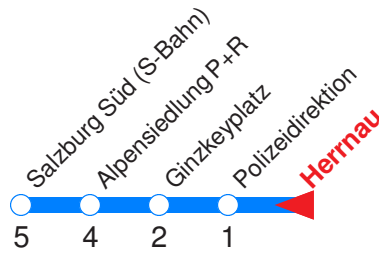

← Fahrtrichtung

Reisezeit in Minuten.

	Montag - Freitag	Samstag	Sonn- / Feiertag
Std.	Minuten	Minuten	Minuten
4	30	54	54
5	14 33	39	39
6	03 23 33 43 53	23 43	22 52
7	03 12 22 32 40 47 55	03 23 43	22 52
8	02 10 17 25 32 40 47 55	03 23 33 43	22 57
9	02 10 17 25 32 40 47 55	03 18 33 48	27 57
10	02 12 22 32 42 52	03 18 33 48	23 43
11	02 12 22 32 42 52	03 18 33 48	03 23 43
12	02 12 22 32 42 52	03 18 33 48	03 23 43
13	02 12 22 32 42 52	03 18 33 48	03 23 43
14	02 10 17 25 32 40 47 55	03 18 33 48	03 23 43
15	02 10 17 25 32 40 47 55	03 18 33 48	03 23 43
16	02 10 17 25 32 40 47 55	03 18 33 48	03 23 43
17	02 10 17 25 32 40 47 55	03 18 33 48	03 23 43
18	02 10 17 25 32 40 47 55	03 18 33 48	03 23 43
19	02 12 22 32 43 53	03 13 23 43	03 23 43
20	03 13 23 43	03 23 43	03 23 43
21	03 23 43	03 23 43	03 23 43
22	03 23 43	03 23 43	03 23 43
23	03 22_B 23_A 43_A 52_B	03 22 52	03 22_D 23_C 43_C 52_D
0	03 22_A 22_B 52_B	03 22 52	03 22_C 22_D 52_D
1	22_B	22	22_D

... : An schulfreien Tagen 10-Min.-Takt (Abfahrten wie um 10:00 Uhr)
... : Bis Alpensiedlung P+R, dann weiter als Linie 7 Richtung Aigen
<— : Fährt bis Polizeidirektion/Betriebshof!
A : Fährt nur Montag - Donnerstag

B : Fährt nur Freitag, Mo - Do vor Feiertag
C : Fährt nur Sonn- u. Feiertag
D : Fährt nur vor Feiertag

Nächste Vorverkaufsstelle: **Trafik Mitterauer, G.-Kropp-Str. 22**

Ohne Gewähr. Für versäumte Anschlüsse wird nicht gehaftet! Sonderfahrpläne am 24.12.16, 31.12.16 und am 8.12.17!