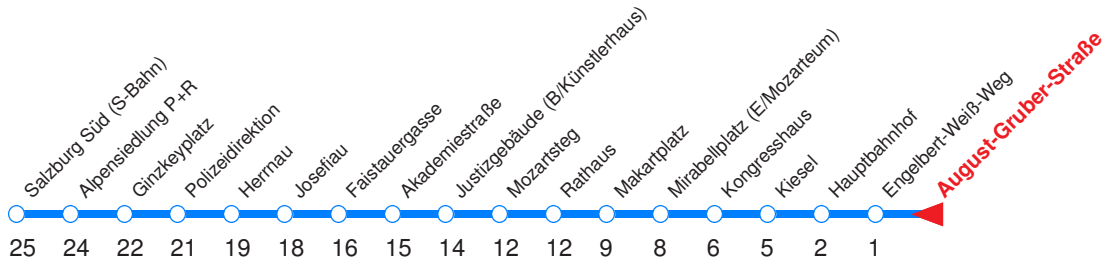

← Fahrtrichtung

Reisezeit in Minuten.

	Montag - Freitag	Samstag	Sonn- / Feiertag
Std.	Minuten	Minuten	Minuten
5	44		
6	04 14 24 34 44 53	04 24 44	05 35
7	03 13 20 28 35 43 50 58	04 24 44	05 35
8	05 13 20 28 35 43 50 58	04 14 24 43 58	05 38
9	05 13 20 28 35 43 53	13 28 43 58	08 38
10	03 13 23 33 43 53	13 28 43 58	04 24 44
11	03 13 23 33 43 53	13 28 43 58	04 24 44
12	03 13 23 33 43 53	13 28 43 58	04 24 44
13	03 13 23 33 43 50 58	13 28 43 58	04 24 44
14	05 13 20 28 35 43 50 58	13 28 43 58	04 24 44
15	05 13 20 28 35 43 50 58	13 28 43 58	04 24 44
16	05 13 20 28 35 43 50 58	13 28 43 58	04 24 44
17	05 13 20 28 35 43 50 58	13 28 43 58	04 24 44
18	05 13 20 28 35 43 53	13 28 44 54	04 24 44
19	03 13 24 34 44 54	04 24 44	04 24 44
20	04 24 44	04 24 44	04 24 44
21	04 24 44	04 24 44	04 24 44
22	04 24 44	04 24 44	04 24 44
23	04^A 05^B 24^A 35^B 44	05 35 44	04^C 05^D 24^C 35^D 44
0	05^B 35^B	05 35	05^D 35^D
1	05^B	05	05^D

≡ : An schulfreien Tagen 10-Min.-Takt (Abfahrten wie um 10:00 Uhr)
⋯ : Bis Alpensiedlung P+R, dann weiter als Linie 7 Richtung Aigen
<— : Fahrt bis Polizeidirektion/Betriebshof!
A : Fahrt nur Montag - Donnerstag

B : Fahrt nur Freitag, Mo - Do vor Feiertag
C : Fahrt nur Sonn- u. Feiertag
D : Fahrt nur vor Feiertag

Nächste Vorverkaufsstelle: **ServiceCenter Verkehr Lokalbhf**

Ohne Gewähr. Für versäumte Anschlüsse wird nicht gehaftet! Sonderfahrpläne am 24.12.16, 31.12.16 und am 8.12.17!