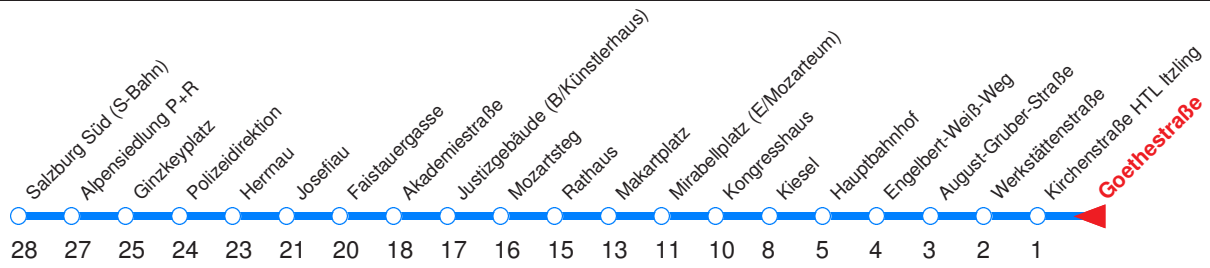

← Fahrtrichtung

Reisezeit in Minuten.

	Montag - Freitag	Samstag	Sonn- / Feiertag
Std.	Minuten	Minuten	Minuten
5	41		
6	01 11 21 31 41 49 59	01 21 41	03 33
7	09 17 24 32 39 47 54	01 21 41	03 33
8	02 09 17 24 32 39 47 54	01 11 21 40 55	03 35
9	02 09 17 24 32 39 49 59	10 25 40 55	05 35
10	09 19 29 39 49 59	10 25 40 55	01 21 41
11	09 19 29 39 49 59	10 25 40 55	01 21 41
12	09 19 29 39 49 59	10 25 40 55	01 21 41
13	09 19 29 39 47 54	10 25 40 55	01 21 41
14	02 09 17 24 32 39 47 54	10 25 40 55	01 21 41
15	02 09 17 24 32 39 47 54	10 25 40 55	01 21 41
16	02 09 17 24 32 39 47 54	10 25 40 55	01 21 41
17	02 09 17 24 32 39 47 54	10 25 40 55	01 21 41
18	02 09 17 24 32 39 49 59	10 25 41 51	01 21 41
19	09 21 31 41 51	01 21 41	01 21 41
20	01 21 41	01 21 41	01 21 41
21	01 21 41	01 21 41	01 21 41
22	01 21 41	01 21 41	01 21 41
23	01^A 03^B 21^A 33^B 41	03 33 41	01^C 03^D 21^C 33^D 41
0	03^B 33^B	03 33	03^D 33^D
1	03^B	03	03^D

≡ : An schulfreien Tagen 10-Min.-Takt (Abfahrten wie um 10:00 Uhr)
... : Bis Alpensiedlung P+R, dann weiter als Linie 7 Richtung Aigen
<— : Fahrt bis Polizeidirektion/Betriebshof!
A : Fährt nur Montag - Donnerstag

B : Fährt nur Freitag, Mo - Do vor Feiertag
C : Fährt nur Sonn- u. Feiertag
D : Fährt nur vor Feiertag

Nächste Vorverkaufsstelle: **Trafik Schubert, Reimsstr. 4**

Ohne Gewähr. Für versäumte Anschlüsse wird nicht gehaftet! Sonderfahrpläne am 24.12.16, 31.12.16 und am 8.12.17!