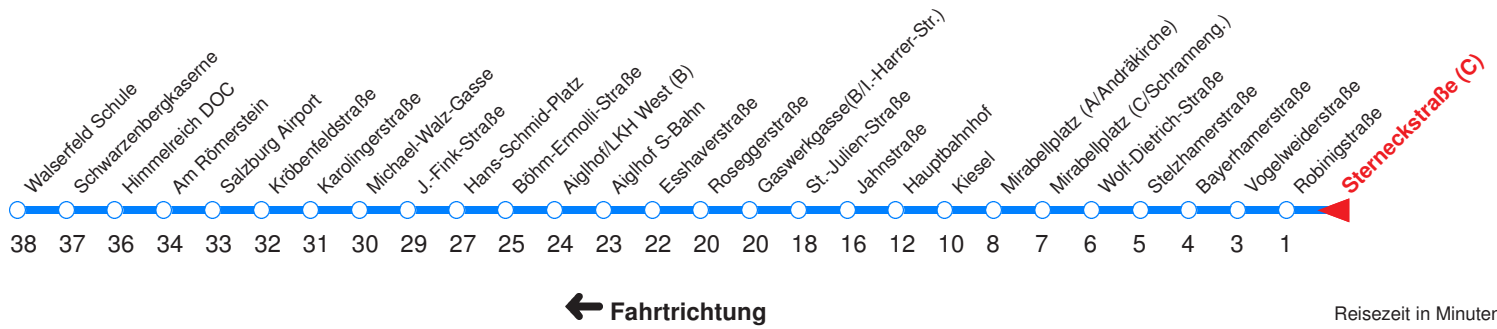

← Fahrtrichtung

Reisezeit in Minuten.

	Montag - Freitag						Samstag				Sonn- / Feiertag		
Std.	Minuten						Minuten				Minuten		
5	35	55					45						
6	18	28	38	48	58		05	25	45		14	44	
7	08	18	28	38	48	58	05	25	45		14	44	
8	08	18	28	38	48	58	05	23	38	53	14	44	
9	08	18	28	38	48	58	08	23	38	53	04	25	45
10	08	18	28	38	48	58	08	23	38	53	05	25	45
11	08	18	28	38	48	58	08	23	38	53	05	25	45
12	08	18	28	38	48	58	08	23	38	53	05	25	45
13	08	18	28	38	48	58	08	23	38	53	05	25	45
14	08	18	28	38	48	58	08	23	38	53	05	25	45
15	08	18	28	38	48	58	08	23	38	53	05	25	45
16	08	18	28	38	48	58	08	23	38	53	05	25	45
17	08	18	28	38	48	58	08	23	38	53	05	25	45
18	08	18	28	38	48	58	08	25	45		05	25	45
19	08	15M	25	45			05	25	45		05	25	45
20	05	25	45				05	25	45		05	25	45
21	05	25	45				05	25	45		05	25	45
22	05	25	45				05	25	45		05	25	45
23	05TA	05B					05				05TC	05D	

M : Fährt ab Mirabellplatz weiter zur Polizeidirektion!
T : Fährt bis Hans-Schmid-Pl., dann über Maxglan zur Polizeidir.!
A : Fährt nur Montag - Donnerstag

B : Fährt nur Freitag, Mo - Do vor Feiertag
C : Fährt nur Sonn- u. Feiertag
D : Fährt nur vor Feiertag

Nächste Vorverkaufsstelle: **Trafik Pichler W., Fürbergstr. 1**

Ohne Gewähr. Für versäumte Anschlüsse wird nicht gehaftet! Sonderfahrpläne am 24.12.16, 31.12.16 und am 8.12.17!