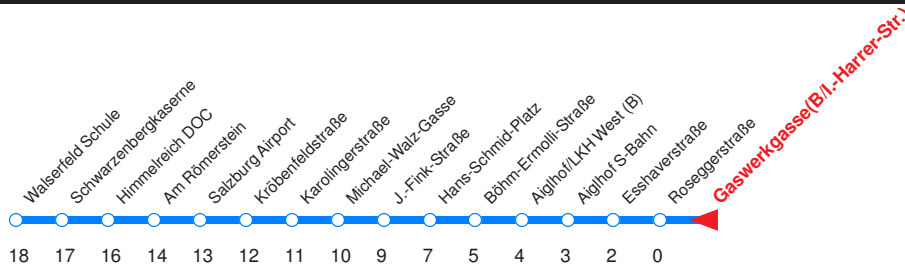

← Fahrtrichtung

Reisezeit in Minuten.

	Montag - Freitag	Samstag	Sonn- / Feiertag
Std.	Minuten	Minuten	Minuten
5	27 42 52	27 42	28 58
6	12 28 38 48 58	02 22 42	30
7	08 18 28 38 43s 48 58	02 22 42	00 30
8	08 18 28 38 48 58	02 12 22 43 58	00 30
9	08 18 28 38 48 58	13 28 43 58	00 21 42
10	08 18 28 38 48 58	13 28 43 58	02 22 42
11	08 18 28 38 48 58	13 28 43 58	02 22 42
12	08 18 28 38 48 58	13 28 43 58	02 22 42
13	08 18 28 38 48 58	13 28 43 58	02 22 42
14	08 18 28 38 48 58	13 28 43 58	02 22 42
15	08 18 28 38 48 58	13 28 43 58	02 22 42
16	08 18 28 38 48 58	13 28 43 58	02 22 42
17	08 18 28 38 48 58	13 28 43 58	02 22 42
18	08 18 28 38 48 58	13 28 42	02 22 42
19	08 18 28 42	02 22 42	02 22 42
20	02 22 42	02 22 42	02 22 42
21	02 22 42	02 22 42	02 22 42
22	02 22 42	02 22 42	02 22 42
23	02 22TA 22^B	02 22	02 22^{Tc} 22^D

S : Fährt nur an Schultagen
T : Fährt bis Hans-Schmid-Pl., dann über Maxglan zur Polizeidir.
A : Fährt nur Montag - Donnerstag

B : Fährt nur Freitag, Mo - Do vor Feiertag
C : Fährt nur Sonn- u. Feiertag
D : Fährt nur vor Feiertag

Nächste Vorverkaufsstelle: **Trafik Riha, I.-Harrer-Str. 28**

Ohne Gewähr. Für versäumte Anschlüsse wird nicht gehaftet! Sonderfahrpläne am 24.12.16, 31.12.16 und am 8.12.17!