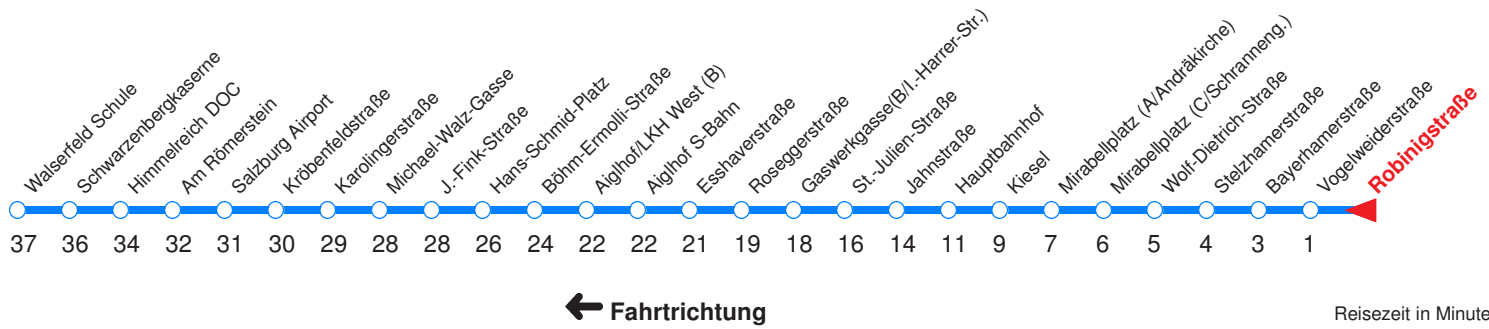

← Fahrtrichtung

Reisezeit in Minuten.

	Montag - Freitag						Samstag				Sonn- / Feiertag		
Std.	Minuten						Minuten				Minuten		
5	36	56					46						
6	20	30	40	50			06	26	46		16	46	
7	00	10	20	30	40	50	06	26	46		16	46	
8	00	10	20	30	40	50	06	25	40	55	16	46	
9	00	10	20	30	40	50	10	25	40	55	06	26	46
10	00	10	20	30	40	50	10	25	40	55	06	26	46
11	00	10	20	30	40	50	10	25	40	55	06	26	46
12	00	10	20	30	40	50	10	25	40	55	06	26	46
13	00	10	20	30	40	50	10	25	40	55	06	26	46
14	00	10	20	30	40	50	10	25	40	55	06	26	46
15	00	10	20	30	40	50	10	25	40	55	06	26	46
16	00	10	20	30	40	50	10	25	40	55	06	26	46
17	00	10	20	30	40	50	10	25	40	55	06	26	46
18	00	10	20	30	40	50	10	26	46		06	26	46
19	00	10	16M	26	46		06	26	46		06	26	46
20	06	26	46				06	26	46		06	26	46
21	06	26	46				06	26	46		06	26	46
22	06	26	46				06	26	46		06	26	46
23	06TA	06B					06				06TC	06D	

M : Fährt ab Mirabellplatz weiter zur Polizeidirektion!
T : Fährt bis Hans-Schmid-Pl., dann über Maxglan zur Polizeidir.!
A : Fährt nur Montag - Donnerstag

B : Fährt nur Freitag, Mo - Do vor Feiertag
C : Fährt nur Sonn- u. Feiertag
D : Fährt nur vor Feiertag

Nächste Vorverkaufsstelle: **Trafik Gastberger, Schallmooser Hauptstr. 54**

Ohne Gewähr. Für versäumte Anschlüsse wird nicht gehaftet! Sonderfahrpläne am 24.12.16, 31.12.16 und am 8.12.17!