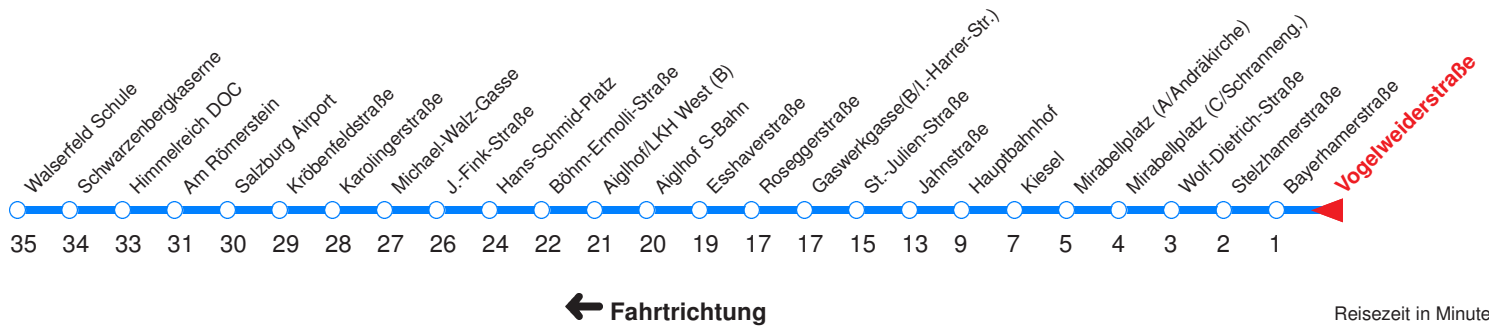

← Fahrtrichtung

Reisezeit in Minuten.

	Montag - Freitag						Samstag				Sonn- / Feiertag		
Std.	Minuten						Minuten				Minuten		
5	38	58					48						
6	21	31	41	51			08	28	48		17	47	
7	01	11	21	31	41	51	08	28	48		17	47	
8	01	11	21	31	41	51	08	26	41	56	17	47	
9	01	11	21	31	41	51	11	26	41	56	07	28	48
10	01	11	21	31	41	51	11	26	41	56	08	28	48
11	01	11	21	31	41	51	11	26	41	56	08	28	48
12	01	11	21	31	41	51	11	26	41	56	08	28	48
13	01	11	21	31	41	51	11	26	41	56	08	28	48
14	01	11	21	31	41	51	11	26	41	56	08	28	48
15	01	11	21	31	41	51	11	26	41	56	08	28	48
16	01	11	21	31	41	51	11	26	41	56	08	28	48
17	01	11	21	31	41	51	11	26	41	56	08	28	48
18	01	11	21	31	41	51	11	28	48		08	28	48
19	01	11	18M	28	48		08	28	48		08	28	48
20	08	28	48				08	28	48		08	28	48
21	08	28	48				08	28	48		08	28	48
22	08	28	48				08	28	48		08	28	48
23	08TA	08B					08				08TC	08D	

M : Fährt ab Mirabellplatz weiter zur Polizeidirektion!
T : Fährt bis Hans-Schmid-Pl., dann über Maxglan zur Polizeidir.!
A : Fährt nur Montag - Donnerstag

B : Fährt nur Freitag, Mo - Do vor Feiertag
C : Fährt nur Sonn- u. Feiertag
D : Fährt nur vor Feiertag

Nächste Vorverkaufsstelle: **Trafik HEINZ, Schallmooser Hauptstr. 33**

Ohne Gewähr. Für versäumte Anschlüsse wird nicht gehaftet! Sonderfahrpläne am 24.12.16, 31.12.16 und am 8.12.17!