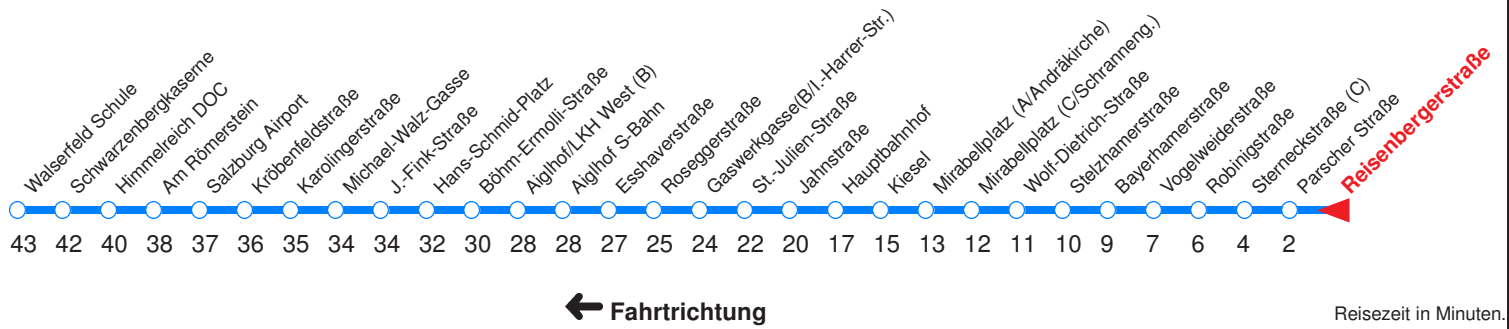

← Fahrtrichtung

Reisezeit in Minuten.

	Montag - Freitag						Samstag				Sonn- / Feiertag		
Std.	Minuten						Minuten				Minuten		
5	31	51					41						
6	14	24	34	44	54		01	21	41		11	41	
7	04	14	24	34	44	54	01	21	41		11	41	
8	04	14	24	34	44	54	01	19	34	49	11	41	
9	04	14	24	34	44	54	04	19	34	49	00	21	41
10	04	14	24	34	44	54	04	19	34	49	01	21	41
11	04	14	24	34	44	54	04	19	34	49	01	21	41
12	04	14	24	34	44	54	04	19	34	49	01	21	41
13	04	14	24	34	44	54	04	19	34	49	01	21	41
14	04	14	24	34	44	54	04	19	34	49	01	21	41
15	04	14	24	34	44	54	04	19	34	49	01	21	41
16	04	14	24	34	44	54	04	19	34	49	01	21	41
17	04	14	24	34	44	54	04	19	34	49	01	21	41
18	04	14	24	34	44	54	04	21	41		01	21	41
19	04	11M	21	41			01	21	41		01	21	41
20	01	21	41				01	21	41		01	21	41
21	01	21	41				01	21	41		01	21	41
22	01	21	41				01	21	41		01	21	41
23	01TA	01B					01				01TC	01D	

M : Fährt ab Mirabellplatz weiter zur Polizeidirektion!
T : Fährt bis Hans-Schmid-Pl., dann über Maxglan zur Polizeidir.!
A : Fährt nur Montag - Donnerstag

B : Fährt nur Freitag, Mo - Do vor Feiertag
C : Fährt nur Sonn- u. Feiertag
D : Fährt nur vor Feiertag

Nächste Vorverkaufsstelle: **Trafik Jud, Obuskehre Obergnigl**

Ohne Gewähr. Für versäumte Anschlüsse wird nicht gehaftet! Sonderfahrpläne am 24.12.16, 31.12.16 und am 8.12.17!