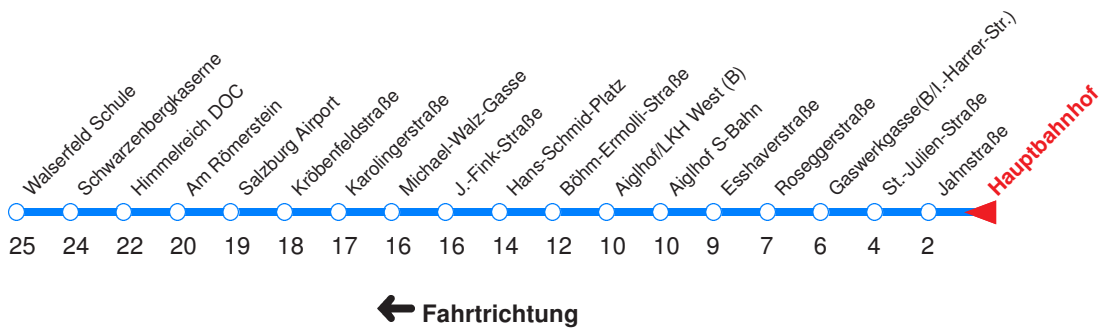

Montag - Freitag							Samstag			Sonn- / Feiertag			
Std.	Minuten							Minuten			Minuten			
5	22	37	47					22	37	57	23	53		
6	07	22	32	42	52			17	37	57	25	55		
7	02	12	22	32	37s	42	52	17	37	57	25	55		
8	02	12	22	32	42	52		07	17	37	52	25	55	
9	02	12	22	32	42	52		07	22	37	52	16	37	57
10	02	12	22	32	42	52		07	22	37	52	17	37	57
11	02	12	22	32	42	52		07	22	37	52	17	37	57
12	02	12	22	32	42	52		07	22	37	52	17	37	57
13	02	12	22	32	42	52		07	22	37	52	17	37	57
14	02	12	22	32	42	52		07	22	37	52	17	37	57
15	02	12	22	32	42	52		07	22	37	52	17	37	57
16	02	12	22	32	42	52		07	22	37	52	17	37	57
17	02	12	22	32	42	52		07	22	37	52	17	37	57
18	02	12	22	32	42	52		07	22	37	57	17	37	57
19	02	12	22	37	57			17	37	57	17	37	57	
20	17	37	57					17	37	57	17	37	57	
21	17	37	57					17	37	57	17	37	57	
22	17	37	57					17	37	57	17	37	57	
23	17TA 17B							17			17TC 17D			

S : Fährt nur an Schultagen
T : Fährt bis Hans-Schmid-Pl., dann über Maxglan zur Polizeidir.
. : An Freitagen, Samstagen u. vor Feiertagen: Abfahrt zum Airport u. nach Walsefeld ab 23:00 Uhr mit der Li. 1/2 von der Haltest. gegenüber!

A : Fährt nur Montag - Donnerstag
B : Fährt nur Freitag, Mo - Do vor Feiertag
C : Fährt nur Sonn- u. Feiertag
D : Fährt nur vor Feiertag

Nächste Vorverkaufsstelle: **ServiceCenter Verkehr Lokalbhf**

Trafik Auer J., Südtirolerpl. 1

Ohne Gewähr. Für versäumte Anschlüsse wird nicht gehaftet! Sonderfahrpläne am 24.12.16, 31.12.16 und am 8.12.17!