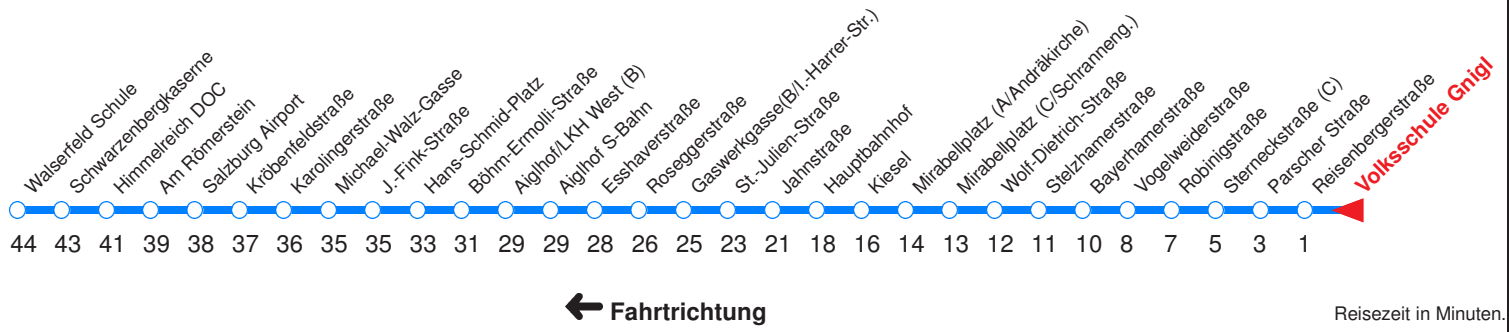

Montag - Freitag					Samstag				Sonn- / Feiertag			
Std.	Minuten					Minuten				Minuten			
5	30	50				40							
6	13	23	33	43	53	00	20	40		10	40		
7	03	13	23	33	43	53	00	20	40	10	40		
8	03	13	23	33	43	53	00	18	33	48	10	40	59
9	03	13	23	33	43	53	03	18	33	48	20	40	
10	03	13	23	33	43	53	03	18	33	48	00	20	40
11	03	13	23	33	43	53	03	18	33	48	00	20	40
12	03	13	23	33	43	53	03	18	33	48	00	20	40
13	03	13	23	33	43	53	03	18	33	48	00	20	40
14	03	13	23	33	43	53	03	18	33	48	00	20	40
15	03	13	23	33	43	53	03	18	33	48	00	20	40
16	03	13	23	33	43	53	03	18	33	48	00	20	40
17	03	13	23	33	43	53	03	18	33	48	00	20	40
18	03	13	23	33	43	53	03	20	40		00	20	40
19	03	10M	20	40			00	20	40		00	20	40
20	00	20	40				00	20	40		00	20	40
21	00	20	40				00	20	40		00	20	40
22	00	20	40				00	20	40		00	20	40
23	00TA	00B					00				00TC	00D	

M : Fährt ab Mirabellplatz weiter zur Polizeidirektion!
T : Fährt bis Hans-Schmid-Pl., dann über Maxglan zur Polizeidir.!
A : Fährt nur Montag - Donnerstag

B : Fährt nur Freitag, Mo - Do vor Feiertag
C : Fährt nur Sonn- u. Feiertag
D : Fährt nur vor Feiertag

Nächste Vorverkaufsstelle: **Trafik Jud, Obuskehre Obergnigl**

Ohne Gewähr. Für versäumte Anschlüsse wird nicht gehaftet! Sonderfahrpläne am 24.12.16, 31.12.16 und am 8.12.17!