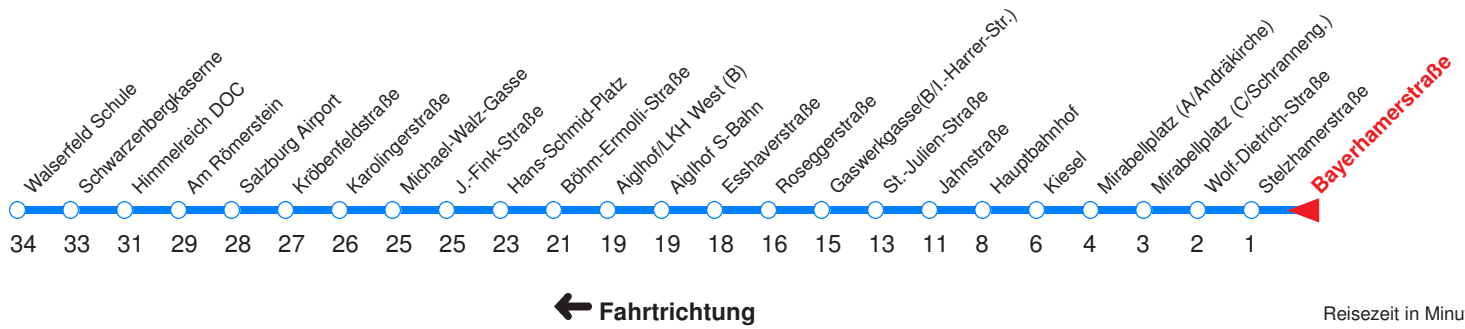

← Fahrtrichtung

Reisezeit in Minuten.

	Montag - Freitag						Samstag				Sonn- / Feiertag		
Std.	Minuten						Minuten				Minuten		
5	39	59					49						
6	23	33	43	53			09	29	49		17	47	
7	03	13	23	33	43	53	09	29	49		17	47	
8	03	13	23	33	43	53	09	28	43	58	17	47	
9	03	13	23	33	43	53	13	28	43	58	08	29	49
10	03	13	23	33	43	53	13	28	43	58	09	29	49
11	03	13	23	33	43	53	13	28	43	58	09	29	49
12	03	13	23	33	43	53	13	28	43	58	09	29	49
13	03	13	23	33	43	53	13	28	43	58	09	29	49
14	03	13	23	33	43	53	13	28	43	58	09	29	49
15	03	13	23	33	43	53	13	28	43	58	09	29	49
16	03	13	23	33	43	53	13	28	43	58	09	29	49
17	03	13	23	33	43	53	13	28	43	58	09	29	49
18	03	13	23	33	43	53	13	29	49		09	29	49
19	03	13	19M	29	49		09	29	49		09	29	49
20	09	29	49				09	29	49		09	29	49
21	09	29	49				09	29	49		09	29	49
22	09	29	49				09	29	49		09	29	49
23	09TA	09B					09				09TC	09D	

M : Fährt ab Mirabellplatz weiter zur Polizeidirektion!
T : Fährt bis Hans-Schmid-Pl., dann über Maxglan zur Polizeidir.!
A : Fährt nur Montag - Donnerstag

B : Fährt nur Freitag, Mo - Do vor Feiertag
C : Fährt nur Sonn- u. Feiertag
D : Fährt nur vor Feiertag

Nächste Vorverkaufsstelle: **Trafik Hasivar, Gabelsbergerstr. 3**

Ohne Gewähr. Für versäumte Anschlüsse wird nicht gehaftet! Sonderfahrpläne am 24.12.16, 31.12.16 und am 8.12.17!