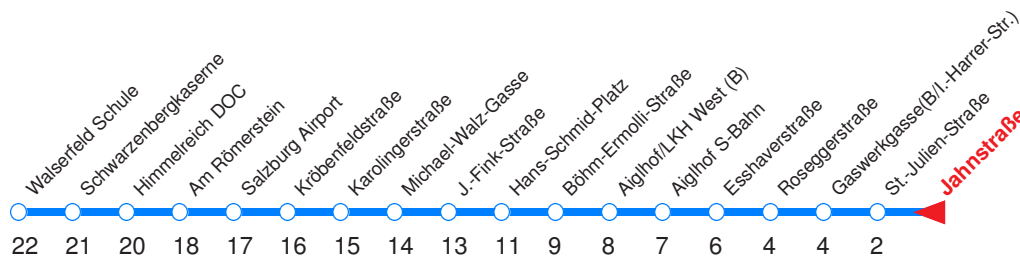

← Fahrtrichtung

Reisezeit in Minuten.

	Montag - Freitag								Samstag				Sonn- / Feiertag			
Std.	Minuten								Minuten				Minuten			
5	24	39	49						24	39	59			25	55	
6	09	24	34	44	54				19	39	59			27	57	
7	04	14	24	34	39s	44	54		19	39	59			27	57	
8	04	14	24	34	44	54			09	19	39	54		27	57	
9	04	14	24	34	44	54			09	24	39	54		18	39	59
10	04	14	24	34	44	54			09	24	39	54		19	39	59
11	04	14	24	34	44	54			09	24	39	54		19	39	59
12	04	14	24	34	44	54			09	24	39	54		19	39	59
13	04	14	24	34	44	54			09	24	39	54		19	39	59
14	04	14	24	34	44	54			09	24	39	54		19	39	59
15	04	14	24	34	44	54			09	24	39	54		19	39	59
16	04	14	24	34	44	54			09	24	39	54		19	39	59
17	04	14	24	34	44	54			09	24	39	54		19	39	59
18	04	14	24	34	44	54			09	24	39	59		19	39	59
19	04	14	24	39	59				19	39	59			19	39	59
20	19	39	59						19	39	59			19	39	59
21	19	39	59						19	39	59			19	39	59
22	19	39	59						19	39	59			19	39	59
23	19TA 19B								19				19TC 19D			

S : Fährt nur an Schultagen
T : Fährt bis Hans-Schmid-Pl., dann über Maxglan zur Polizeidir.
A : Fährt nur Montag - Donnerstag

B : Fährt nur Freitag, Mo - Do vor Feiertag
C : Fährt nur Sonn- u. Feiertag
D : Fährt nur vor Feiertag

Nächste Vorverkaufsstelle: **Trafik Pirnus, Bergheimer Str. 26**

Ohne Gewähr. Für versäumte Anschlüsse wird nicht gehaftet! Sonderfahrpläne am 24.12.16, 31.12.16 und am 8.12.17!