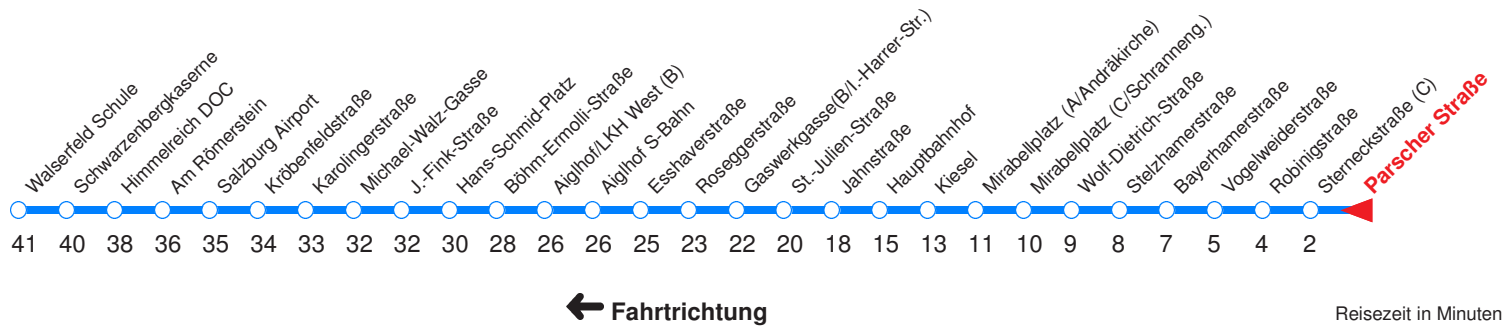

Montag - Freitag						Samstag				Sonn- / Feiertag		
Std.	Minuten						Minuten				Minuten		
5	32	52					42						
6	16	26	36	46	56		02	22	42	12	42		
7	06	16	26	36	46	56	02	22	42	12	42		
8	06	16	26	36	46	56	02	21	36	51	12	42	
9	06	16	26	36	46	56	06	21	36	51	02	22	42
10	06	16	26	36	46	56	06	21	36	51	02	22	42
11	06	16	26	36	46	56	06	21	36	51	02	22	42
12	06	16	26	36	46	56	06	21	36	51	02	22	42
13	06	16	26	36	46	56	06	21	36	51	02	22	42
14	06	16	26	36	46	56	06	21	36	51	02	22	42
15	06	16	26	36	46	56	06	21	36	51	02	22	42
16	06	16	26	36	46	56	06	21	36	51	02	22	42
17	06	16	26	36	46	56	06	21	36	51	02	22	42
18	06	16	26	36	46	56	06	22	42		02	22	42
19	06	12M	22	42			02	22	42		02	22	42
20	02	22	42				02	22	42		02	22	42
21	02	22	42				02	22	42		02	22	42
22	02	22	42				02	22	42		02	22	42
23	02TA	02B					02				02TC	02D	

M : Fährt ab Mirabellplatz weiter zur Polizeidirektion!
T : Fährt bis Hans-Schmid-Pl., dann über Maxglan zur Polizeidir.!
A : Fährt nur Montag - Donnerstag

B : Fährt nur Freitag, Mo - Do vor Feiertag
C : Fährt nur Sonn- u. Feiertag
D : Fährt nur vor Feiertag

Nächste Vorverkaufsstelle: **Trafik Jud, Obuskehre Obergnigl**

Ohne Gewähr. Für versäumte Anschlüsse wird nicht gehaftet! Sonderfahrpläne am 24.12.16, 31.12.16 und am 8.12.17!