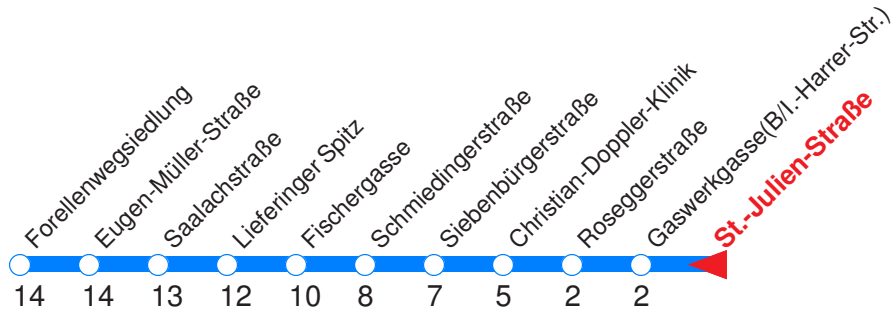

← Fahrtrichtung

Reisezeit in Minuten.

	Montag - Freitag	Samstag	Sonn- / Feiertag
Std.	Minuten	Minuten	Minuten
6	39 54		
7	09		

Die Linie 14 fährt Montag bis Freitag an Schultagen.

← Fahrtrichtung

Reisezeit in Minuten.

	Montag - Freitag	Samstag	Sonn- / Feiertag
Std.	Minuten	Minuten	Minuten
7	23		

Die Linie 14 fährt Montag bis Freitag an Schultagen.

← Fahrtrichtung

Reisezeit in Minuten.

	Montag - Freitag	Samstag	Sonn- / Feiertag
Std.	Minuten	Minuten	Minuten
7	25		

Die Linie 14 fährt Montag bis Freitag an Schultagen.

← Fahrtrichtung

Reisezeit in Minuten.

	Montag - Freitag	Samstag	Sonn- / Feiertag
Std.	Minuten	Minuten	Minuten
6	41 56		
7	11 27		

Die Linie 14 fährt Montag bis Freitag an Schultagen.