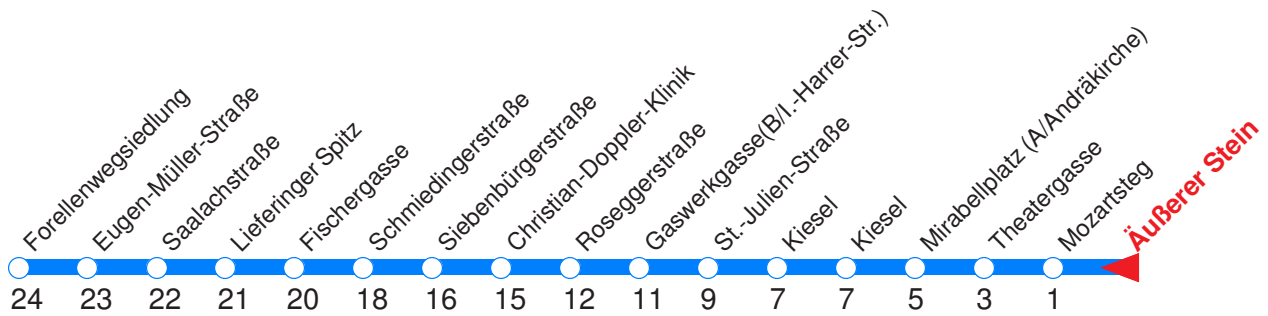

← Fahrtrichtung

Reisezeit in Minuten.

	Montag - Freitag	Samstag	Sonn- / Feiertag
Std.	Minuten	Minuten	Minuten
6	27 42 57		
7	08H		

Die Linie 14 fährt Montag bis Freitag an Schultagen.

H : Fährt ab Kiesel über den Hauptbahnhof nach Liefering!

← Fahrtrichtung

Reisezeit in Minuten.

	Montag - Freitag	Samstag	Sonn- / Feiertag
Std.	Minuten	Minuten	Minuten
6	28 43 58		
7	09H		

Die Linie 14 fährt Montag bis Freitag an Schultagen.

H : Fährt ab Kiesel über den Hauptbahnhof nach Liefering!

	Montag - Freitag	Samstag	Sonn- / Feiertag
Std.	Minuten	Minuten	Minuten
6	30 45		
7	00 11H		

Die Linie 14 fährt Montag bis Freitag an Schultagen.

H : Fährt ab Kiesel über den Hauptbahnhof nach Liefering!