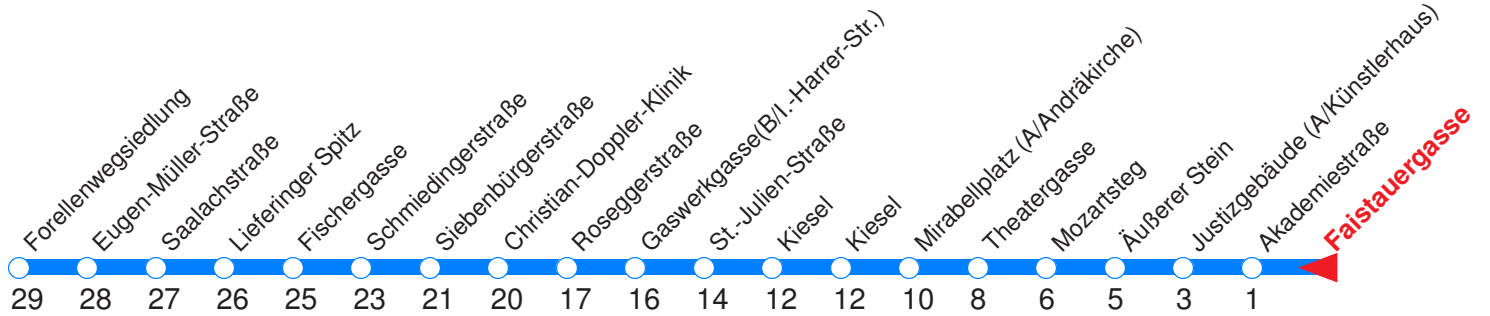

Reisezeit in Minuten.

	Montag - Freitag	Samstag	Sonn- / Feiertag
Std.	Minuten	Minuten	Minuten
6	24 39 54		
7	05 _H		

Die Linie 14 fährt Montag bis Freitag an Schultagen.

H : Fährt ab Kiesel über den Hauptbahnhof nach Liefering!

	Montag - Freitag	Samstag	Sonn- / Feiertag
Std.	Minuten	Minuten	Minuten
6	25 40 55		
7	06H		

Die Linie 14 fährt Montag bis Freitag an Schultagen.

H : Fährt ab Kiesel über den Hauptbahnhof nach Liefering!

← Fahrtrichtung

Reisezeit in Minuten.

	Montag - Freitag	Samstag	Sonn- / Feiertag
Std.	Minuten	Minuten	Minuten
6	27 42 57		
7	08H		

Die Linie 14 fährt Montag bis Freitag an Schultagen.

H : Fährt ab Kiesel über den Hauptbahnhof nach Liefering!