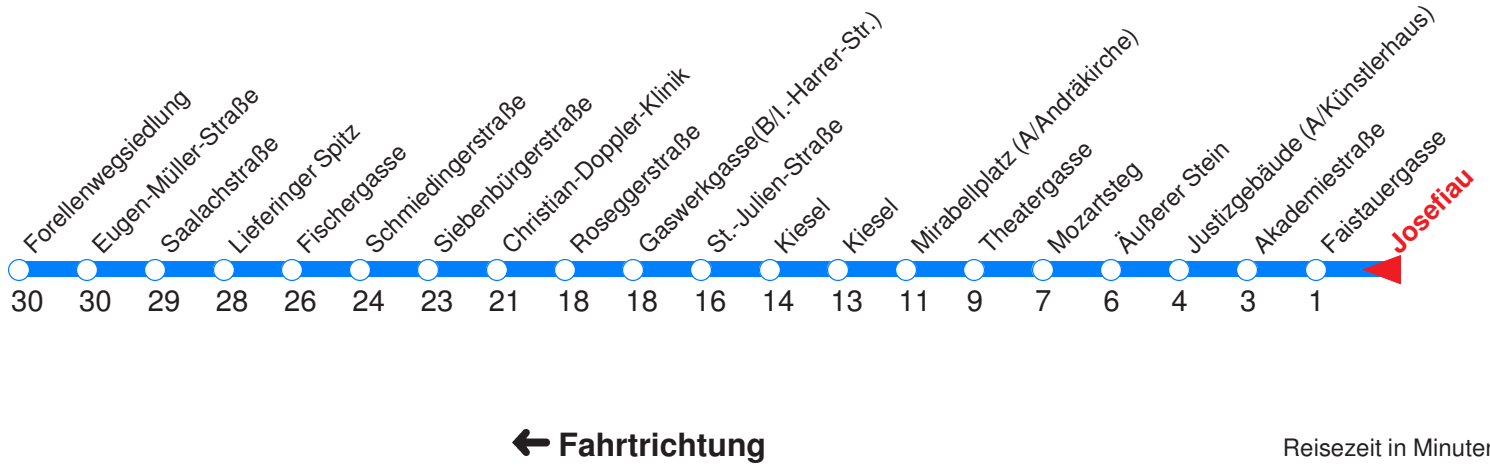

	Montag - Freitag	Samstag	Sonn- / Feiertag
Std.	Minuten	Minuten	Minuten
6	22 ^o 37 ^o 52 ^o		
7	03 ^{oH}		

Die Linie 14 fährt Montag bis Freitag an Schultagen.

o : Abfahrt von Ausfahrt Obusremise

H : Fährt ab Kiesel über den Hauptbahnhof nach Liefering!

Reisezeit in Minuten.

	Montag - Freitag	Samstag	Sonn- / Feiertag
Std.	Minuten	Minuten	Minuten
6	24 39 54		
7	05 _H		

Die Linie 14 fährt Montag bis Freitag an Schultagen.

H : Fährt ab Kiesel über den Hauptbahnhof nach Liefering!

	Montag - Freitag	Samstag	Sonn- / Feiertag
Std.	Minuten	Minuten	Minuten
6	25 40 55		
7	06H		

Die Linie 14 fährt Montag bis Freitag an Schultagen.

H : Fährt ab Kiesel über den Hauptbahnhof nach Liefering!

← Fahrtrichtung

Reisezeit in Minuten.

	Montag - Freitag	Samstag	Sonn- / Feiertag
Std.	Minuten	Minuten	Minuten
6	27 42 57		
7	08H		

Die Linie 14 fährt Montag bis Freitag an Schultagen.

H : Fährt ab Kiesel über den Hauptbahnhof nach Liefering!