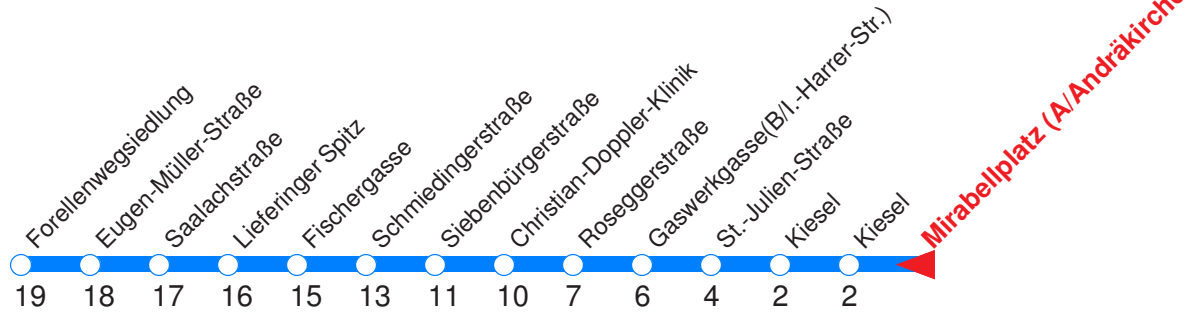

← Fahrtrichtung

Reisezeit in Minuten.

	Montag - Freitag	Samstag	Sonn- / Feiertag
Std.	Minuten	Minuten	Minuten
6	33 48		
7	03 14 _H		

Die Linie 14 fährt Montag bis Freitag an Schultagen.

H : Fährt ab Kiesel über den Hauptbahnhof nach Liefering!

← Fahrtrichtung

Reisezeit in Minuten.

	Montag - Freitag	Samstag	Sonn- / Feiertag
Std.	Minuten	Minuten	Minuten
6	35 50		
7	05 16H		

Die Linie 14 fährt Montag bis Freitag an Schultagen.

H : Fährt ab Kiesel über den Hauptbahnhof nach Liefering!