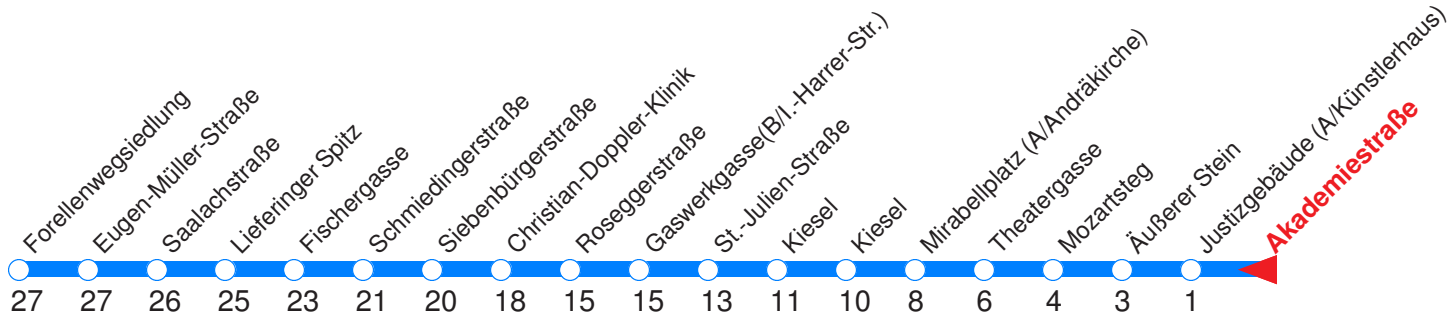

Reisezeit in Minuten.

	Montag - Freitag	Samstag	Sonn- / Feiertag
Std.	Minuten	Minuten	Minuten
6	24 39 54		
7	05 _H		

Die Linie 14 fährt Montag bis Freitag an Schultagen.

H : Fährt ab Kiesel über den Hauptbahnhof nach Liefering!

	Montag - Freitag	Samstag	Sonn- / Feiertag
Std.	Minuten	Minuten	Minuten
6	25 40 55		
7	06H		

Die Linie 14 fährt Montag bis Freitag an Schultagen.

H : Fährt ab Kiesel über den Hauptbahnhof nach Liefering!

← Fahrtrichtung

Reisezeit in Minuten.

	Montag - Freitag	Samstag	Sonn- / Feiertag
Std.	Minuten	Minuten	Minuten
6	27 42 57		
7	08H		

Die Linie 14 fährt Montag bis Freitag an Schultagen.

H : Fährt ab Kiesel über den Hauptbahnhof nach Liefering!

← Fahrtrichtung

Reisezeit in Minuten.

	Montag - Freitag	Samstag	Sonn- / Feiertag
Std.	Minuten	Minuten	Minuten
6	28 43 58		
7	09H		

Die Linie 14 fährt Montag bis Freitag an Schultagen.

H : Fährt ab Kiesel über den Hauptbahnhof nach Liefering!