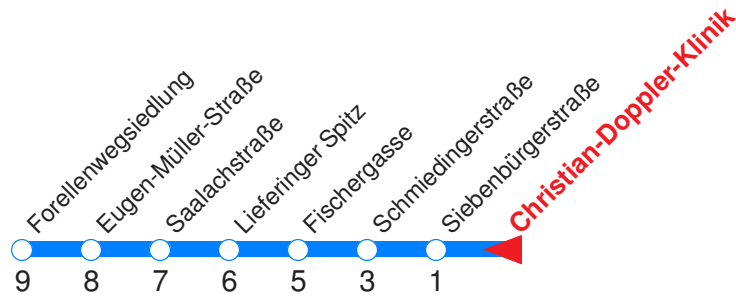

← Fahrtrichtung

Reisezeit in Minuten.

	Montag - Freitag	Samstag	Sonn- / Feiertag
Std.	Minuten	Minuten	Minuten
6	47		
7	02 17 33		

Die Linie 14 fährt Montag bis Freitag an Schultagen.