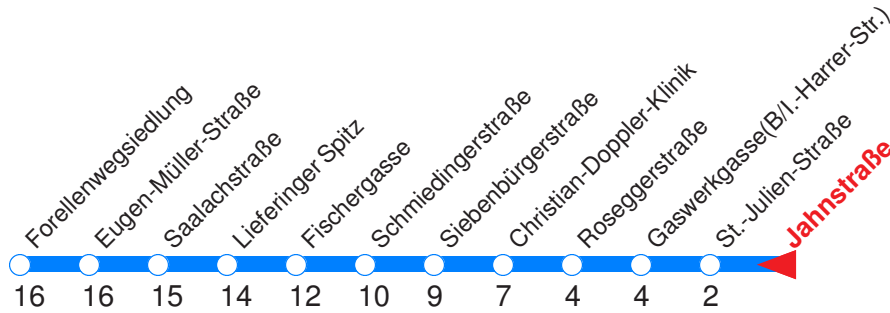

← Fahrtrichtung

Reisezeit in Minuten.

	Montag - Freitag	Samstag	Sonn- / Feiertag
Std.	Minuten	Minuten	Minuten
6	39 54		
7	09 20 _H		

Die Linie 14 fährt Montag bis Freitag an Schultagen.

H : Fährt ab Kiesel über den Hauptbahnhof nach Liefering!

← Fahrtrichtung

Reisezeit in Minuten.

	Montag - Freitag	Samstag	Sonn- / Feiertag
Std.	Minuten	Minuten	Minuten
6	39 54		
7	09		

Die Linie 14 fährt Montag bis Freitag an Schultagen.

← Fahrtrichtung

Reisezeit in Minuten.

	Montag - Freitag	Samstag	Sonn- / Feiertag
Std.	Minuten	Minuten	Minuten
7	23		

Die Linie 14 fährt Montag bis Freitag an Schultagen.

← Fahrtrichtung

Reisezeit in Minuten.

	Montag - Freitag	Samstag	Sonn- / Feiertag
Std.	Minuten	Minuten	Minuten
7	25		