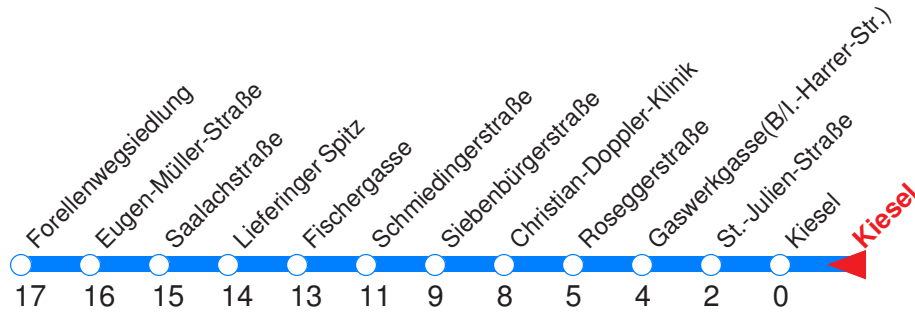

← Fahrtrichtung

Reisezeit in Minuten.

	Montag - Freitag	Samstag	Sonn- / Feiertag
Std.	Minuten	Minuten	Minuten
6	33 48		
7	03 14 _H		

Die Linie 14 fährt Montag bis Freitag an Schultagen.

H : Fährt ab Kiesel über den Hauptbahnhof nach Liefering!

← Fahrtrichtung

Reisezeit in Minuten.

	Montag - Freitag	Samstag	Sonn- / Feiertag
Std.	Minuten	Minuten	Minuten
6	35 50		
7	05 16H		

Die Linie 14 fährt Montag bis Freitag an Schultagen.

H : Fährt ab Kiesel über den Hauptbahnhof nach Liefering!

← Fahrtrichtung

Reisezeit in Minuten.

	Montag - Freitag	Samstag	Sonn- / Feiertag
Std.	Minuten	Minuten	Minuten
6	37 52		
7	07 18 _H		

Die Linie 14 fährt Montag bis Freitag an Schultagen.

H : Fährt ab Kiesel über den Hauptbahnhof nach Liefering!

← Fahrtrichtung

Reisezeit in Minuten.

	Montag - Freitag	Samstag	Sonn- / Feiertag
Std.	Minuten	Minuten	Minuten
6	39 54		
7	09 20 _H		

Die Linie 14 fährt Montag bis Freitag an Schultagen.

H : Fährt ab Kiesel über den Hauptbahnhof nach Liefering!