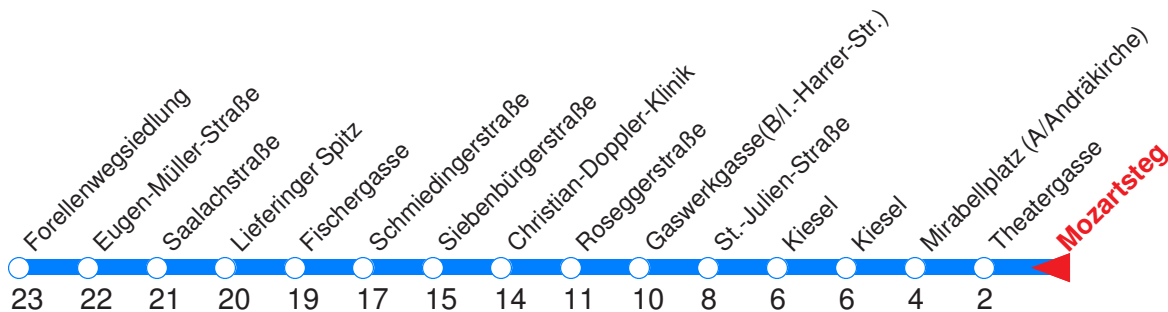

← Fahrtrichtung

Reisezeit in Minuten.

	Montag - Freitag	Samstag	Sonn- / Feiertag
Std.	Minuten	Minuten	Minuten
6	28 43 58		
7	09H		

Die Linie 14 fährt Montag bis Freitag an Schultagen.

H : Fährt ab Kiesel über den Hauptbahnhof nach Liefering!

	Montag - Freitag	Samstag	Sonn- / Feiertag
Std.	Minuten	Minuten	Minuten
6	30 45		
7	00 11H		

Die Linie 14 fährt Montag bis Freitag an Schultagen.

H : Fährt ab Kiesel über den Hauptbahnhof nach Liefering!

← Fahrtrichtung

Reisezeit in Minuten.

	Montag - Freitag	Samstag	Sonn- / Feiertag
Std.	Minuten	Minuten	Minuten
6	32 47		
7	02 13 _H		

Die Linie 14 fährt Montag bis Freitag an Schultagen.

H : Fährt ab Kiesel über den Hauptbahnhof nach Liefering!

← Fahrtrichtung

Reisezeit in Minuten.

	Montag - Freitag	Samstag	Sonn- / Feiertag
Std.	Minuten	Minuten	Minuten
6	33 48		
7	03 14 _H		

Die Linie 14 fährt Montag bis Freitag an Schultagen.

H : Fährt ab Kiesel über den Hauptbahnhof nach Liefering!