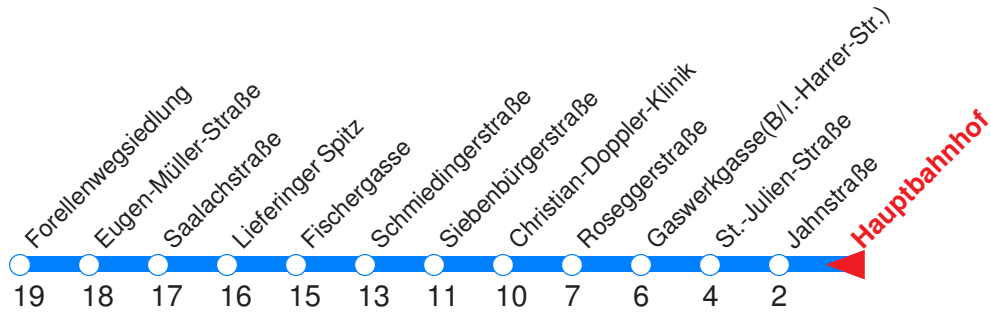

← Fahrtrichtung

Reisezeit in Minuten.

	Montag - Freitag	Samstag	Sonn- / Feiertag
Std.	Minuten	Minuten	Minuten
6	37 52		
7	07 18 _H		

Die Linie 14 fährt Montag bis Freitag an Schultagen.

H : Fährt ab Kiesel über den Hauptbahnhof nach Liefering!

← Fahrtrichtung

Reisezeit in Minuten.

	Montag - Freitag	Samstag	Sonn- / Feiertag
Std.	Minuten	Minuten	Minuten
6	39 54		
7	09 20 _H		

Die Linie 14 fährt Montag bis Freitag an Schultagen.

H : Fährt ab Kiesel über den Hauptbahnhof nach Liefering!

← Fahrtrichtung

Reisezeit in Minuten.

	Montag - Freitag	Samstag	Sonn- / Feiertag
Std.	Minuten	Minuten	Minuten
6	39 54		
7	09		

Die Linie 14 fährt Montag bis Freitag an Schultagen.

← Fahrtrichtung

Reisezeit in Minuten.