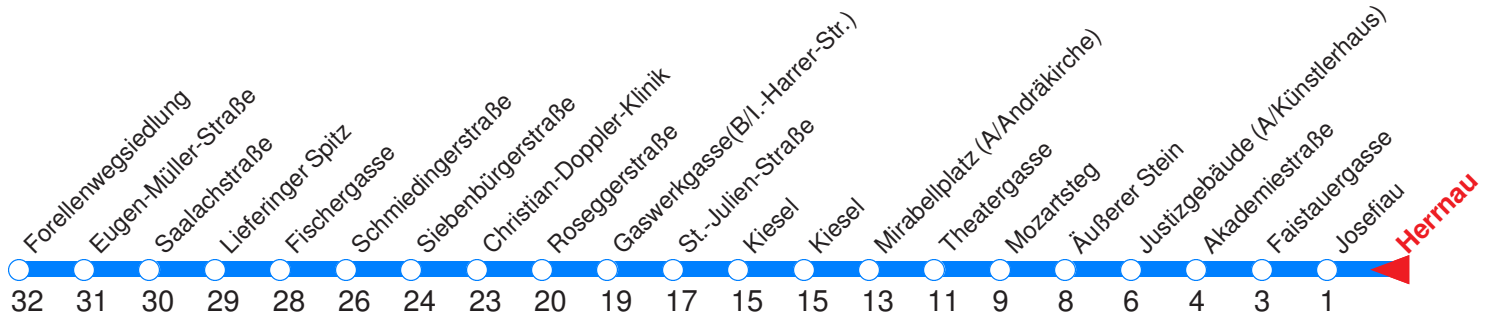

	Montag - Freitag	Samstag	Sonn- / Feiertag
Std.	Minuten	Minuten	Minuten
6	22 ^o 37 ^o 52 ^o		
7	03 ^{oH}		

Die Linie 14 fährt Montag bis Freitag an Schultagen.

o : Abfahrt von Ausfahrt Obusremise

H : Fährt ab Kiesel über den Hauptbahnhof nach Liefering!

Reisezeit in Minuten.

	Montag - Freitag	Samstag	Sonn- / Feiertag
Std.	Minuten	Minuten	Minuten
6	24 39 54		
7	05 _H		

Die Linie 14 fährt Montag bis Freitag an Schultagen.

H : Fährt ab Kiesel über den Hauptbahnhof nach Liefering!

	Montag - Freitag	Samstag	Sonn- / Feiertag
Std.	Minuten	Minuten	Minuten
6	25 40 55		
7	06H		

Die Linie 14 fährt Montag bis Freitag an Schultagen.

H : Fährt ab Kiesel über den Hauptbahnhof nach Liefering!

← Fahrtrichtung

Reisezeit in Minuten.

	Montag - Freitag	Samstag	Sonn- / Feiertag
Std.	Minuten	Minuten	Minuten
6	27 42 57		
7	08H		

Die Linie 14 fährt Montag bis Freitag an Schultagen.

H : Fährt ab Kiesel über den Hauptbahnhof nach Liefering!