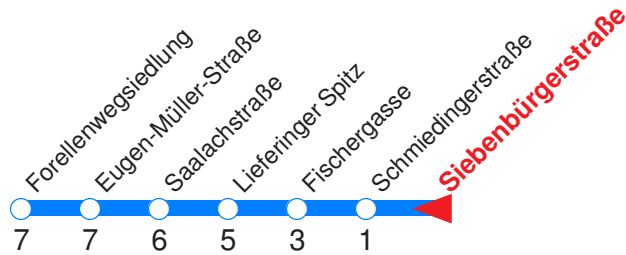

	Montag - Freitag	Samstag	Sonn- / Feiertag
Std.	Minuten	Minuten	Minuten
6	44 59		
7	14 30		

Die Linie 14 fährt Montag bis Freitag an Schultagen.

← Fahrtrichtung

Reisezeit in Minuten.

	Montag - Freitag	Samstag	Sonn- / Feiertag
Std.	Minuten	Minuten	Minuten
6	47		
7	02 17 33		

Die Linie 14 fährt Montag bis Freitag an Schultagen.

← Fahrtrichtung

Reisezeit in Minuten.

	Montag - Freitag	Samstag	Sonn- / Feiertag
Std.	Minuten	Minuten	Minuten
6	48		
7	03 18 34		

Die Linie 14 fährt Montag bis Freitag an Schultagen.