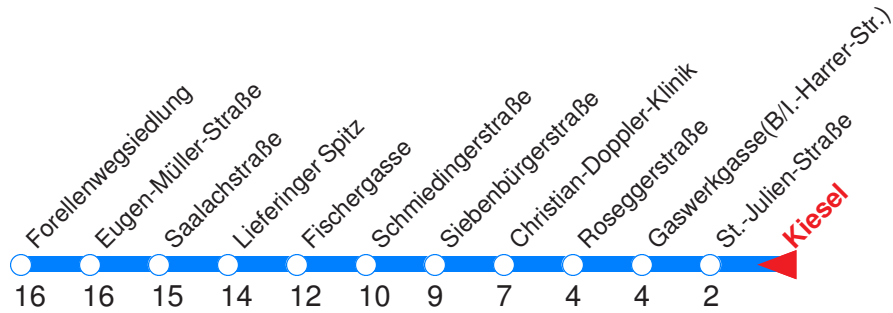

← Fahrtrichtung

Reisezeit in Minuten.

	Montag - Freitag	Samstag	Sonn- / Feiertag
Std.	Minuten	Minuten	Minuten
6	35 50		
7	05 16H		

Die Linie 14 fährt Montag bis Freitag an Schultagen.

H : Fährt ab Kiesel über den Hauptbahnhof nach Liefering!

← Fahrtrichtung

Reisezeit in Minuten.

	Montag - Freitag	Samstag	Sonn- / Feiertag
Std.	Minuten	Minuten	Minuten
6	37 52		
7	07 18 _H		

Die Linie 14 fährt Montag bis Freitag an Schultagen.

H : Fährt ab Kiesel über den Hauptbahnhof nach Liefering!

← Fahrtrichtung

Reisezeit in Minuten.

	Montag - Freitag	Samstag	Sonn- / Feiertag
Std.	Minuten	Minuten	Minuten
6	39 54		
7	09 20 _H		

Die Linie 14 fährt Montag bis Freitag an Schultagen.

H : Fährt ab Kiesel über den Hauptbahnhof nach Liefering!