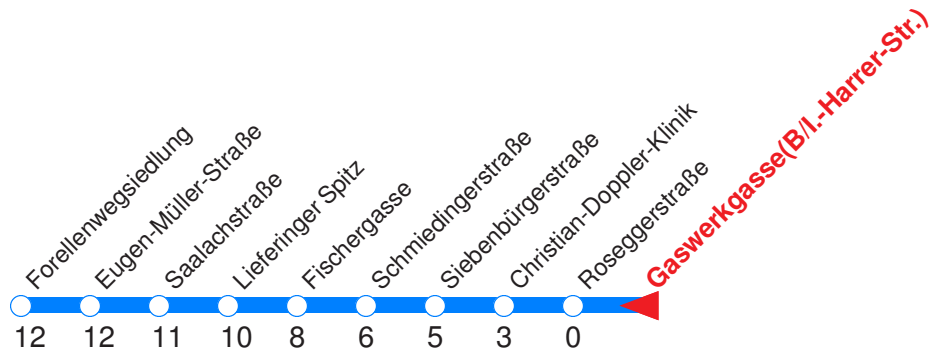

Die Linie 14 fährt Montag bis Freitag an Schultagen.

← Fahrtrichtung

Reisezeit in Minuten.

	Montag - Freitag	Samstag	Sonn- / Feiertag
Std.	Minuten	Minuten	Minuten
6	41 56		
7	11 27		

Die Linie 14 fährt Montag bis Freitag an Schultagen.

← Fahrtrichtung

Reisezeit in Minuten.

	Montag - Freitag	Samstag	Sonn- / Feiertag
Std.	Minuten	Minuten	Minuten
6	43 58		
7	13 29		

Die Linie 14 fährt Montag bis Freitag an Schultagen.

← Fahrtrichtung

Reisezeit in Minuten.