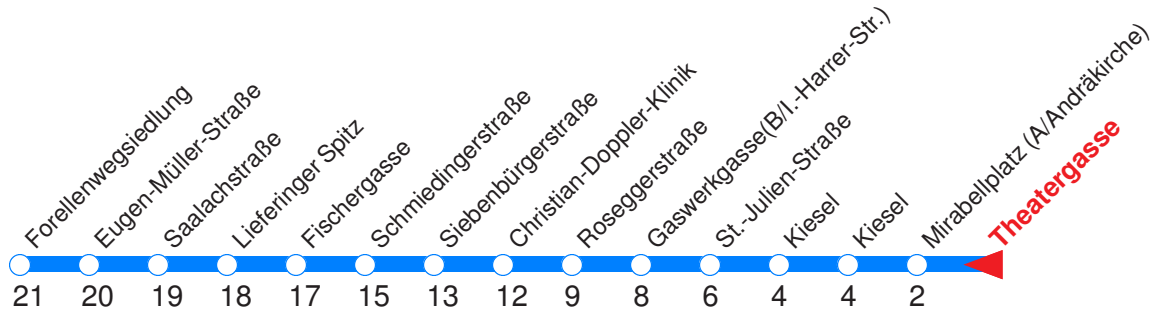

	Montag - Freitag	Samstag	Sonn- / Feiertag
Std.	Minuten	Minuten	Minuten
6	30 45		
7	00 11H		

Die Linie 14 fährt Montag bis Freitag an Schultagen.

H : Fährt ab Kiesel über den Hauptbahnhof nach Liefering!

← Fahrtrichtung

Reisezeit in Minuten.

	Montag - Freitag	Samstag	Sonn- / Feiertag
Std.	Minuten	Minuten	Minuten
6	32 47		
7	02 13 _H		

Die Linie 14 fährt Montag bis Freitag an Schultagen.

H : Fährt ab Kiesel über den Hauptbahnhof nach Liefering!

← Fahrtrichtung

Reisezeit in Minuten.

	Montag - Freitag	Samstag	Sonn- / Feiertag
Std.	Minuten	Minuten	Minuten
6	33 48		
7	03 14 _H		

Die Linie 14 fährt Montag bis Freitag an Schultagen.

H : Fährt ab Kiesel über den Hauptbahnhof nach Liefering!

← Fahrtrichtung

Reisezeit in Minuten.

	Montag - Freitag	Samstag	Sonn- / Feiertag
Std.	Minuten	Minuten	Minuten
6	35 50		
7	05 16H		

Die Linie 14 fährt Montag bis Freitag an Schultagen.

H : Fährt ab Kiesel über den Hauptbahnhof nach Liefering!