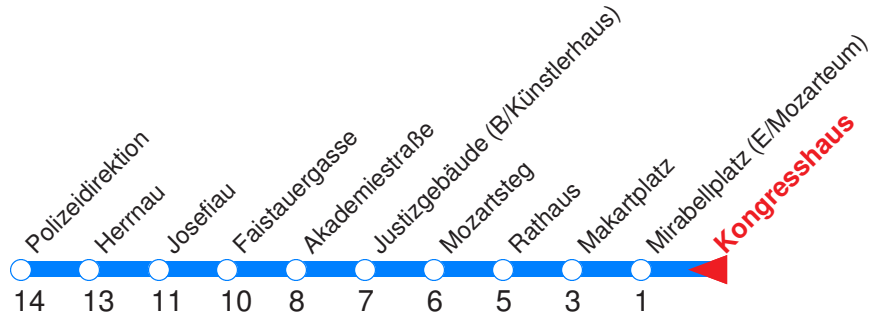

← Fahrtrichtung

Reisezeit in Minuten.

	Montag - Freitag	Samstag	Sonn- / Feiertag
Std.	Minuten	Minuten	Minuten
7	17 32 47		
8	02		

Die Linie 14 fährt Montag bis Freitag an Schultagen.

← Fahrtrichtung

Reisezeit in Minuten.

	Montag - Freitag	Samstag	Sonn- / Feiertag
Std.	Minuten	Minuten	Minuten
7	19 34 49		
8	04		

Die Linie 14 fährt Montag bis Freitag an Schultagen.

← Fahrtrichtung

Reisezeit in Minuten.

	Montag - Freitag	Samstag	Sonn- / Feiertag
Std.	Minuten	Minuten	Minuten
7	20 35 50		
8	05		

Die Linie 14 fährt Montag bis Freitag an Schultagen.

← Fahrtrichtung

Reisezeit in Minuten.

	Montag - Freitag	Samstag	Sonn- / Feiertag
Std.	Minuten	Minuten	Minuten
7	21 36 51		
8	06		

Die Linie 14 fährt Montag bis Freitag an Schultagen.