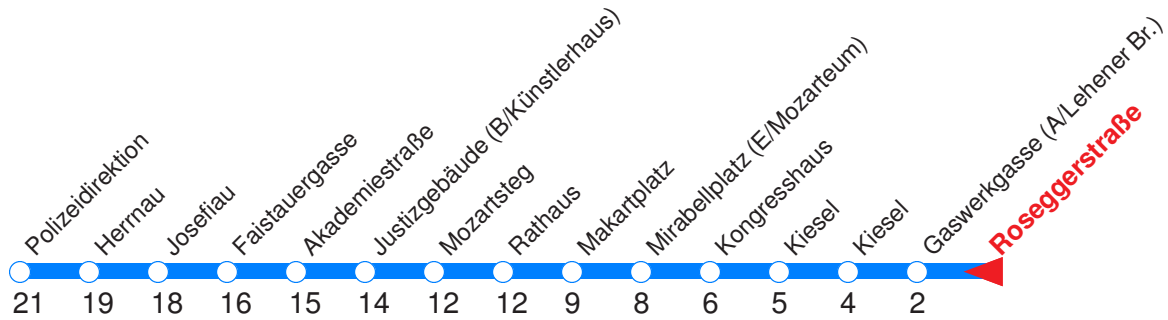

← Fahrtrichtung

Reisezeit in Minuten.

	Montag - Freitag	Samstag	Sonn- / Feiertag
Std.	Minuten	Minuten	Minuten
7	09 24 39 54		

Die Linie 14 fährt Montag bis Freitag an Schultagen.

← Fahrtrichtung

Reisezeit in Minuten.

	Montag - Freitag	Samstag	Sonn- / Feiertag
Std.	Minuten	Minuten	Minuten
7	10 25 40 55		

Die Linie 14 fährt Montag bis Freitag an Schultagen.

← Fahrtrichtung

Reisezeit in Minuten.

	Montag - Freitag	Samstag	Sonn- / Feiertag
Std.	Minuten	Minuten	Minuten
7	12 27 42 57		

Die Linie 14 fährt Montag bis Freitag an Schultagen.

← **Fahrtrichtung**

Reisezeit in Minuten.

	Montag - Freitag	Samstag	Sonn- / Feiertag
Std.	Minuten	Minuten	Minuten
7	15 30 45		
8	00		

Die Linie 14 fährt Montag bis Freitag an Schultagen.