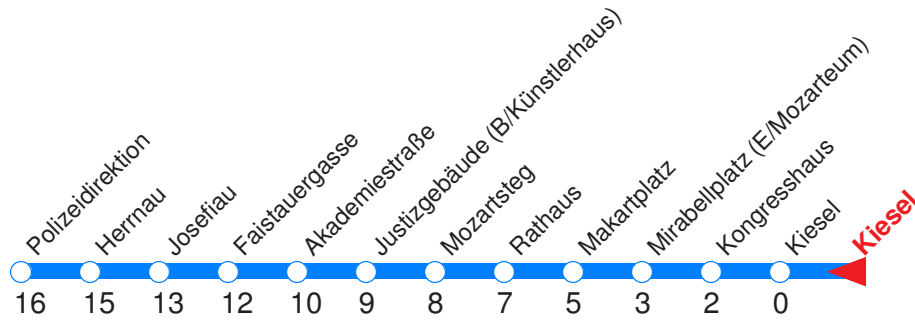

	Montag - Freitag	Samstag	Sonn- / Feiertag
Std.	Minuten	Minuten	Minuten
7	10 25 40 55		

Die Linie 14 fährt Montag bis Freitag an Schultagen.

← Fahrtrichtung

Reisezeit in Minuten.

	Montag - Freitag	Samstag	Sonn- / Feiertag
Std.	Minuten	Minuten	Minuten
7	12 27 42 57		

Die Linie 14 fährt Montag bis Freitag an Schultagen.

← **Fahrtrichtung**

Reisezeit in Minuten.

	Montag - Freitag	Samstag	Sonn- / Feiertag
Std.	Minuten	Minuten	Minuten
7	15 30 45		
8	00		

Die Linie 14 fährt Montag bis Freitag an Schultagen.

← Fahrtrichtung

Reisezeit in Minuten.

	Montag - Freitag	Samstag	Sonn- / Feiertag
Std.	Minuten	Minuten	Minuten
7	17 32 47		
8	02		

Die Linie 14 fährt Montag bis Freitag an Schultagen.

← Fahrtrichtung

Reisezeit in Minuten.