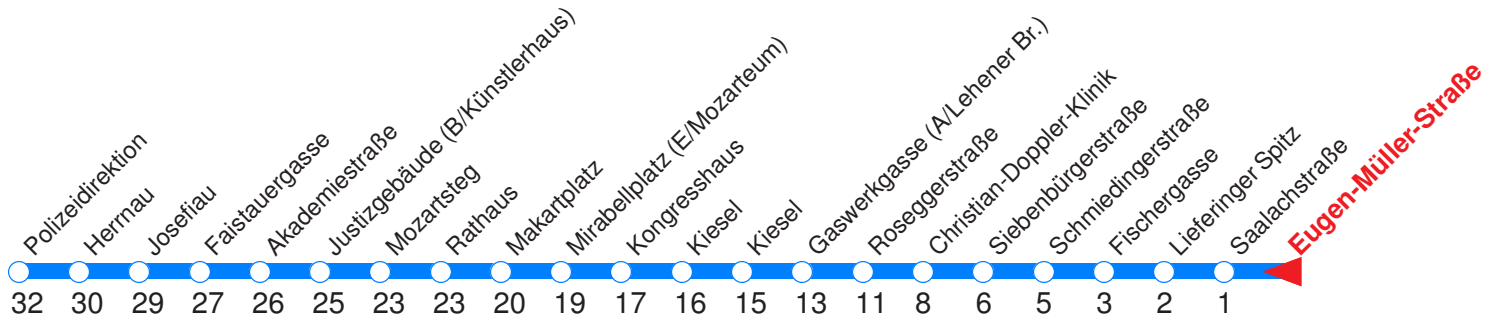

	Montag - Freitag	Samstag	Sonn- / Feiertag
Std.	Minuten	Minuten	Minuten
7	03 18 33 48		

Die Linie 14 fährt Montag bis Freitag an Schultagen.

← Fahrtrichtung

Reisezeit in Minuten.

	Montag - Freitag	Samstag	Sonn- / Feiertag
Std.	Minuten	Minuten	Minuten
7	04 19 34 49		

Die Linie 14 fährt Montag bis Freitag an Schultagen.

	Montag - Freitag	Samstag	Sonn- / Feiertag
Std.	Minuten	Minuten	Minuten
7	05 20 35 50		

Die Linie 14 fährt Montag bis Freitag an Schultagen.

	Montag - Freitag	Samstag	Sonn- / Feiertag
Std.	Minuten	Minuten	Minuten
7	06 21 36 51		

Die Linie 14 fährt Montag bis Freitag an Schultagen.

← Fahrtrichtung

Reisezeit in Minuten.

	Montag - Freitag	Samstag	Sonn- / Feiertag
Std.	Minuten	Minuten	Minuten
7	07 22 37 52		

Die Linie 14 fährt Montag bis Freitag an Schultagen.

← Fahrtrichtung

Reisezeit in Minuten.

	Montag - Freitag	Samstag	Sonn- / Feiertag
Std.	Minuten	Minuten	Minuten
7	09 24 39 54		

Die Linie 14 fährt Montag bis Freitag an Schultagen.

← Fahrtrichtung

Reisezeit in Minuten.