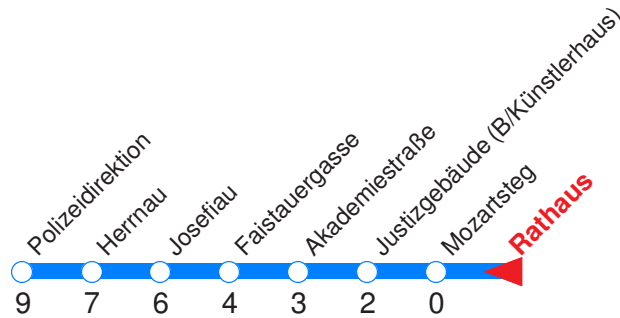

Die Linie 14 fährt Montag bis Freitag an Schultagen.

← Fahrtrichtung

Reisezeit in Minuten.

	Montag - Freitag	Samstag	Sonn- / Feiertag
Std.	Minuten	Minuten	Minuten
7	21 36 51		
8	06		

Die Linie 14 fährt Montag bis Freitag an Schultagen.

← Fahrtrichtung

Reisezeit in Minuten.

	Montag - Freitag	Samstag	Sonn- / Feiertag
Std.	Minuten	Minuten	Minuten
7	23 38 53		
8	08		

Die Linie 14 fährt Montag bis Freitag an Schultagen.

← Fahrtrichtung

Reisezeit in Minuten.

	Montag - Freitag	Samstag	Sonn- / Feiertag
Std.	Minuten	Minuten	Minuten
7	24 39 54		
8	09		

Die Linie 14 fährt Montag bis Freitag an Schultagen.

← Fahrtrichtung

Reisezeit in Minuten.

	Montag - Freitag	Samstag	Sonn- / Feiertag
Std.	Minuten	Minuten	Minuten
7	27 42 57		
8	12		