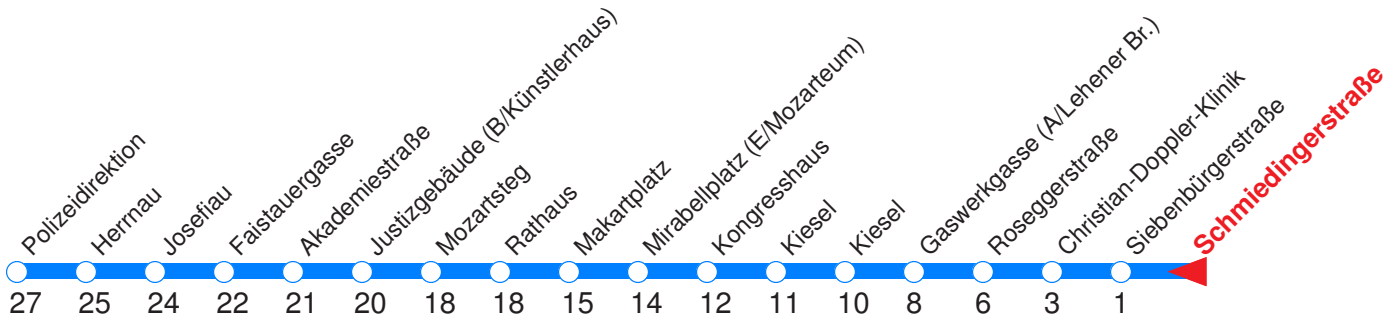

Die Linie 14 fährt Montag bis Freitag an Schultagen.

	Montag - Freitag	Samstag	Sonn- / Feiertag
Std.	Minuten	Minuten	Minuten
7	05 20 35 50		

Die Linie 14 fährt Montag bis Freitag an Schultagen.

	Montag - Freitag	Samstag	Sonn- / Feiertag
Std.	Minuten	Minuten	Minuten
7	06 21 36 51		

Die Linie 14 fährt Montag bis Freitag an Schultagen.

← Fahrtrichtung

Reisezeit in Minuten.

	Montag - Freitag	Samstag	Sonn- / Feiertag
Std.	Minuten	Minuten	Minuten
7	07 22 37 52		

Die Linie 14 fährt Montag bis Freitag an Schultagen.

← Fahrtrichtung

Reisezeit in Minuten.

	Montag - Freitag	Samstag	Sonn- / Feiertag
Std.	Minuten	Minuten	Minuten
7	09 24 39 54		

Die Linie 14 fährt Montag bis Freitag an Schultagen.

← Fahrtrichtung

Reisezeit in Minuten.

Die Linie 14 fährt Montag bis Freitag an Schultagen.

← **Fahrtrichtung**

Reisezeit in Minuten.

	Montag - Freitag	Samstag	Sonn- / Feiertag
Std.	Minuten	Minuten	Minuten
7	15 30 45		
8	00		

Die Linie 14 fährt Montag bis Freitag an Schultagen.