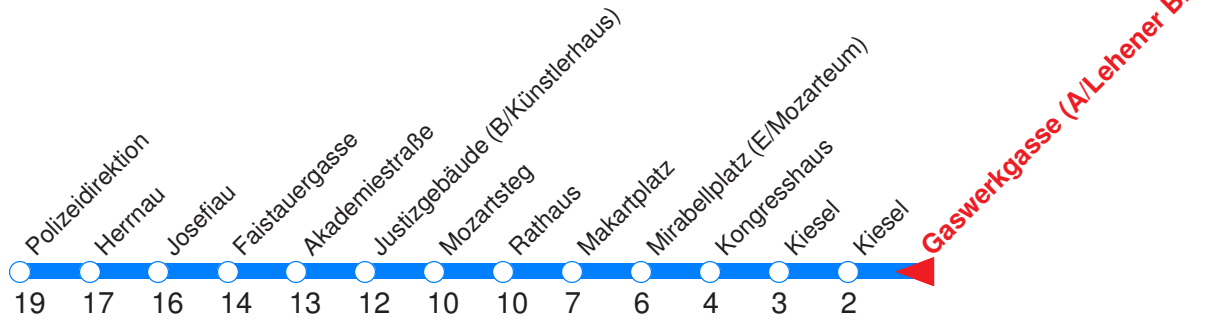

Die Linie 14 fährt Montag bis Freitag an Schultagen.

← **Fahrtrichtung**

Reisezeit in Minuten.

	Montag - Freitag	Samstag	Sonn- / Feiertag
Std.	Minuten	Minuten	Minuten
7	15 30 45		
8	00		

Die Linie 14 fährt Montag bis Freitag an Schultagen.

← Fahrtrichtung

Reisezeit in Minuten.

	Montag - Freitag	Samstag	Sonn- / Feiertag
Std.	Minuten	Minuten	Minuten
7	17 32 47		
8	02		

Die Linie 14 fährt Montag bis Freitag an Schultagen.

← Fahrtrichtung

Reisezeit in Minuten.