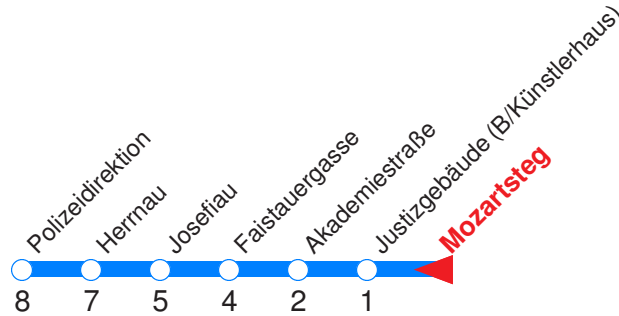

← Fahrtrichtung

Reisezeit in Minuten.

	Montag - Freitag	Samstag	Sonn- / Feiertag
Std.	Minuten	Minuten	Minuten
7	23 38 53		
8	08		

Die Linie 14 fährt Montag bis Freitag an Schultagen.

← Fahrtrichtung

Reisezeit in Minuten.

	Montag - Freitag	Samstag	Sonn- / Feiertag
Std.	Minuten	Minuten	Minuten
7	24 39 54		
8	09		

Die Linie 14 fährt Montag bis Freitag an Schultagen.

← Fahrtrichtung

Reisezeit in Minuten.

	Montag - Freitag	Samstag	Sonn- / Feiertag
Std.	Minuten	Minuten	Minuten
7	27 42 57		
8	12		

Die Linie 14 fährt Montag bis Freitag an Schultagen.

← Fahrtrichtung

Reisezeit in Minuten.

	Montag - Freitag	Samstag	Sonn- / Feiertag
Std.	Minuten	Minuten	Minuten
7	27 42 57		
8	12		

Die Linie 14 fährt Montag bis Freitag an Schultagen.