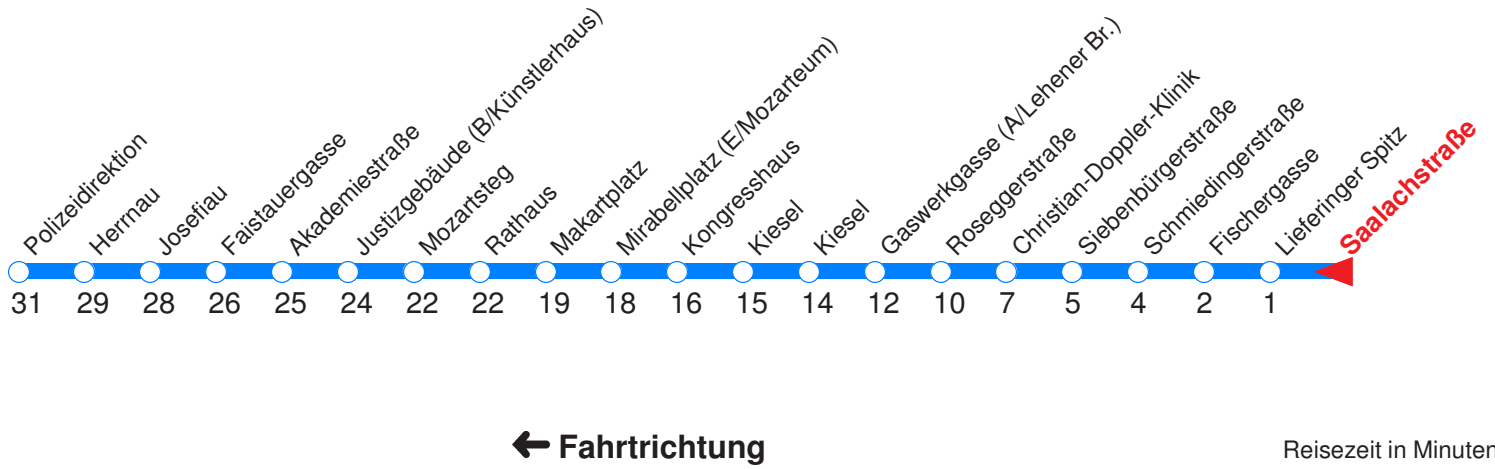

	Montag - Freitag	Samstag	Sonn- / Feiertag
Std.	Minuten	Minuten	Minuten
7	03 18 33 48		

Die Linie 14 fährt Montag bis Freitag an Schultagen.

← Fahrtrichtung

Reisezeit in Minuten.

	Montag - Freitag	Samstag	Sonn- / Feiertag
Std.	Minuten	Minuten	Minuten
7	04 19 34 49		

Die Linie 14 fährt Montag bis Freitag an Schultagen.

	Montag - Freitag	Samstag	Sonn- / Feiertag
Std.	Minuten	Minuten	Minuten
7	05 20 35 50		

Die Linie 14 fährt Montag bis Freitag an Schultagen.

	Montag - Freitag	Samstag	Sonn- / Feiertag
Std.	Minuten	Minuten	Minuten
7	06 21 36 51		

Die Linie 14 fährt Montag bis Freitag an Schultagen.

← Fahrtrichtung

Reisezeit in Minuten.

	Montag - Freitag	Samstag	Sonn- / Feiertag
Std.	Minuten	Minuten	Minuten
7	07 22 37 52		

Die Linie 14 fährt Montag bis Freitag an Schultagen.

Die Linie 14 fährt Montag bis Freitag an Schultagen.

← **Fahrtrichtung**

Reisezeit in Minuten.

	Montag - Freitag	Samstag	Sonn- / Feiertag
Std.	Minuten	Minuten	Minuten
7	15 30 45		
8	00		

Die Linie 14 fährt Montag bis Freitag an Schultagen.