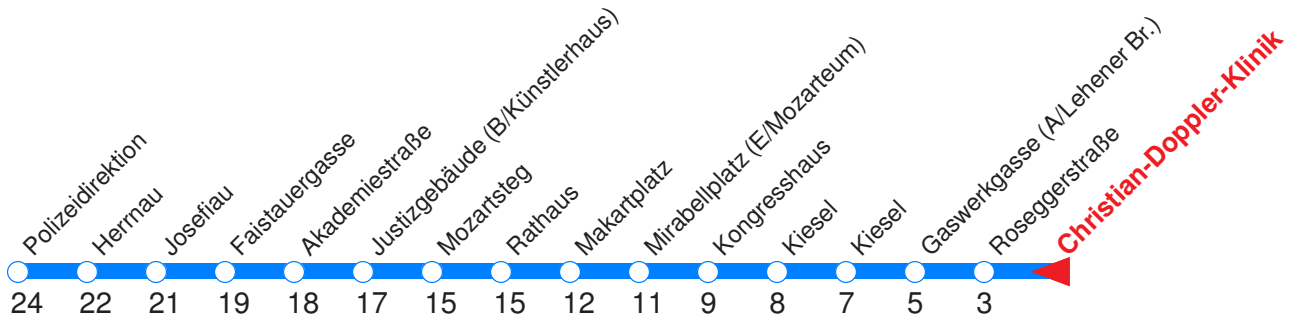

Die Linie 14 fährt Montag bis Freitag an Schultagen.

← Fahrtrichtung

Reisezeit in Minuten.

	Montag - Freitag	Samstag	Sonn- / Feiertag
Std.	Minuten	Minuten	Minuten
7	07 22 37 52		

Die Linie 14 fährt Montag bis Freitag an Schultagen.

← Fahrtrichtung

Reisezeit in Minuten.

	Montag - Freitag	Samstag	Sonn- / Feiertag
Std.	Minuten	Minuten	Minuten
7	09 24 39 54		

Die Linie 14 fährt Montag bis Freitag an Schultagen.

← Fahrtrichtung

Reisezeit in Minuten.

	Montag - Freitag	Samstag	Sonn- / Feiertag
Std.	Minuten	Minuten	Minuten
7	10 25 40 55		

Die Linie 14 fährt Montag bis Freitag an Schultagen.

← Fahrtrichtung

Reisezeit in Minuten.

	Montag - Freitag	Samstag	Sonn- / Feiertag
Std.	Minuten	Minuten	Minuten
7	12 27 42 57		

Die Linie 14 fährt Montag bis Freitag an Schultagen.

← **Fahrtrichtung**

Reisezeit in Minuten.

	Montag - Freitag	Samstag	Sonn- / Feiertag
Std.	Minuten	Minuten	Minuten
7	15 30 45		
8	00		

Die Linie 14 fährt Montag bis Freitag an Schultagen.