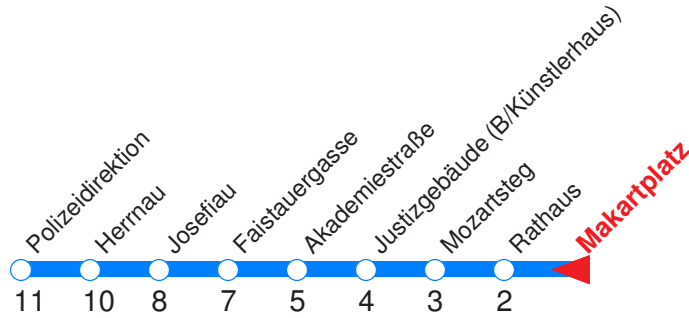

	Montag - Freitag	Samstag	Sonn- / Feiertag
Std.	Minuten	Minuten	Minuten
7	19 34 49		
8	04		

Die Linie 14 fährt Montag bis Freitag an Schultagen.

← Fahrtrichtung

Reisezeit in Minuten.

	Montag - Freitag	Samstag	Sonn- / Feiertag
Std.	Minuten	Minuten	Minuten
7	20 35 50		
8	05		

Die Linie 14 fährt Montag bis Freitag an Schultagen.

← Fahrtrichtung

Reisezeit in Minuten.

	Montag - Freitag	Samstag	Sonn- / Feiertag
Std.	Minuten	Minuten	Minuten
7	21 36 51		
8	06		

Die Linie 14 fährt Montag bis Freitag an Schultagen.

← Fahrtrichtung

Reisezeit in Minuten.

	Montag - Freitag	Samstag	Sonn- / Feiertag
Std.	Minuten	Minuten	Minuten
7	23 38 53		
8	08		

Die Linie 14 fährt Montag bis Freitag an Schultagen.

← Fahrtrichtung

Reisezeit in Minuten.