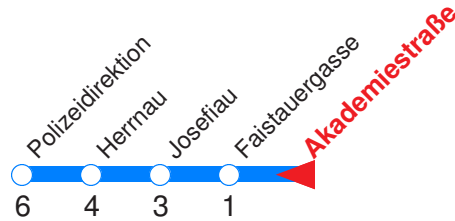

← **Fahrtrichtung**

Reisezeit in Minuten.

	Montag - Freitag	Samstag	Sonn- / Feiertag
Std.	Minuten	Minuten	Minuten
7	30 45		
8	00 15		

Die Linie 14 fährt Montag bis Freitag an Schultagen.