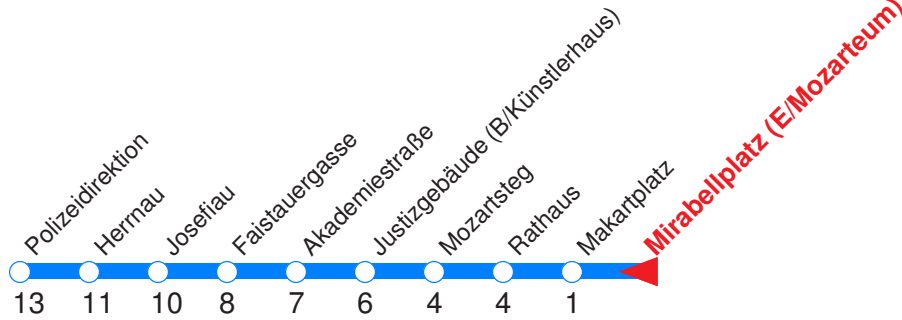

	Montag - Freitag	Samstag	Sonn- / Feiertag
Std.	Minuten	Minuten	Minuten
7	19 34 49		
8	04		

Die Linie 14 fährt Montag bis Freitag an Schultagen.

← Fahrtrichtung

Reisezeit in Minuten.

	Montag - Freitag	Samstag	Sonn- / Feiertag
Std.	Minuten	Minuten	Minuten
7	20 35 50		
8	05		

Die Linie 14 fährt Montag bis Freitag an Schultagen.

← Fahrtrichtung

Reisezeit in Minuten.

	Montag - Freitag	Samstag	Sonn- / Feiertag
Std.	Minuten	Minuten	Minuten
7	21 36 51		
8	06		

Die Linie 14 fährt Montag bis Freitag an Schultagen.

← Fahrtrichtung

Reisezeit in Minuten.

	Montag - Freitag	Samstag	Sonn- / Feiertag
Std.	Minuten	Minuten	Minuten
7	23 38 53		
8	08		

Die Linie 14 fährt Montag bis Freitag an Schultagen.

← Fahrtrichtung

Reisezeit in Minuten.