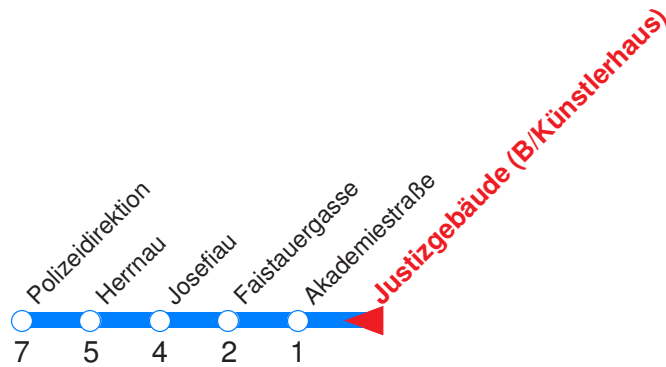

	Montag - Freitag	Samstag	Sonn- / Feiertag
Std.	Minuten	Minuten	Minuten
7	24 39 54		
8	09		

Die Linie 14 fährt Montag bis Freitag an Schultagen.

← Fahrtrichtung

Reisezeit in Minuten.

	Montag - Freitag	Samstag	Sonn- / Feiertag
Std.	Minuten	Minuten	Minuten
7	27 42 57		
8	12		

Die Linie 14 fährt Montag bis Freitag an Schultagen.

← Fahrtrichtung

Reisezeit in Minuten.

	Montag - Freitag	Samstag	Sonn- / Feiertag
Std.	Minuten	Minuten	Minuten
7	27 42 57		
8	12		

Die Linie 14 fährt Montag bis Freitag an Schultagen.

← Fahrtrichtung

Reisezeit in Minuten.

	Montag - Freitag	Samstag	Sonn- / Feiertag
Std.	Minuten	Minuten	Minuten
7	29 44 59		
8	14		

Die Linie 14 fährt Montag bis Freitag an Schultagen.

← **Fahrtrichtung**

Reisezeit in Minuten.