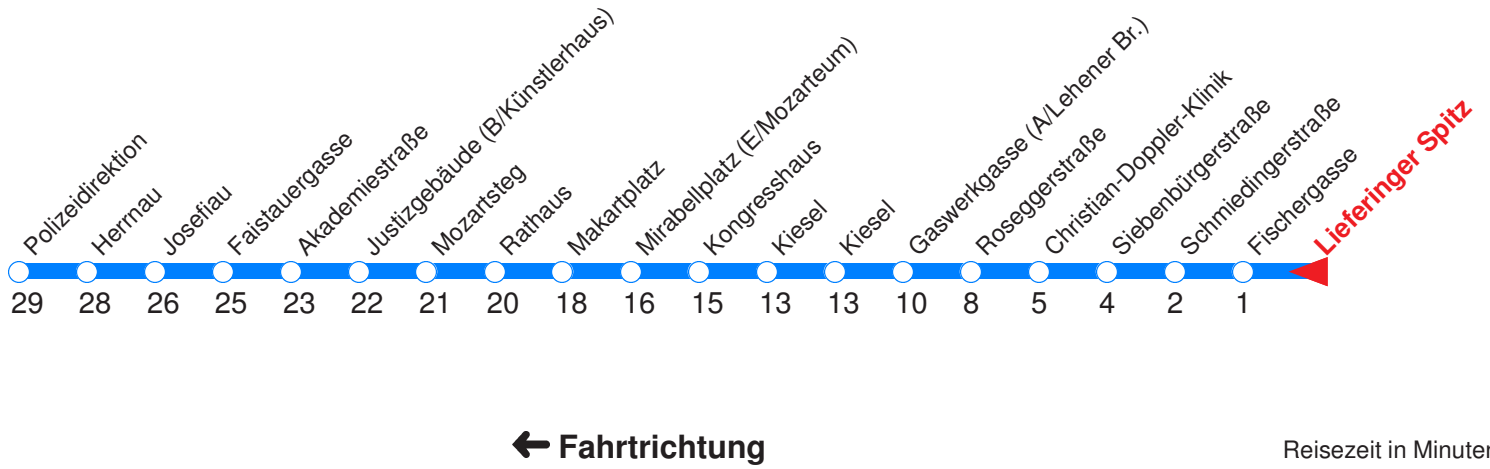

	Montag - Freitag	Samstag	Sonn- / Feiertag
Std.	Minuten	Minuten	Minuten
7	03 18 33 48		

Die Linie 14 fährt Montag bis Freitag an Schultagen.

← Fahrtrichtung

Reisezeit in Minuten.

	Montag - Freitag	Samstag	Sonn- / Feiertag
Std.	Minuten	Minuten	Minuten
7	04 19 34 49		

Die Linie 14 fährt Montag bis Freitag an Schultagen.

	Montag - Freitag	Samstag	Sonn- / Feiertag
Std.	Minuten	Minuten	Minuten
7	05 20 35 50		

Die Linie 14 fährt Montag bis Freitag an Schultagen.

	Montag - Freitag	Samstag	Sonn- / Feiertag
Std.	Minuten	Minuten	Minuten
7	06 21 36 51		

Die Linie 14 fährt Montag bis Freitag an Schultagen.

← Fahrtrichtung

Reisezeit in Minuten.

	Montag - Freitag	Samstag	Sonn- / Feiertag
Std.	Minuten	Minuten	Minuten
7	07 22 37 52		

Die Linie 14 fährt Montag bis Freitag an Schultagen.

Die Linie 14 fährt Montag bis Freitag an Schultagen.

← **Fahrtrichtung**

Reisezeit in Minuten.

	Montag - Freitag	Samstag	Sonn- / Feiertag
Std.	Minuten	Minuten	Minuten
7	15 30 45		
8	00		

Die Linie 14 fährt Montag bis Freitag an Schultagen.