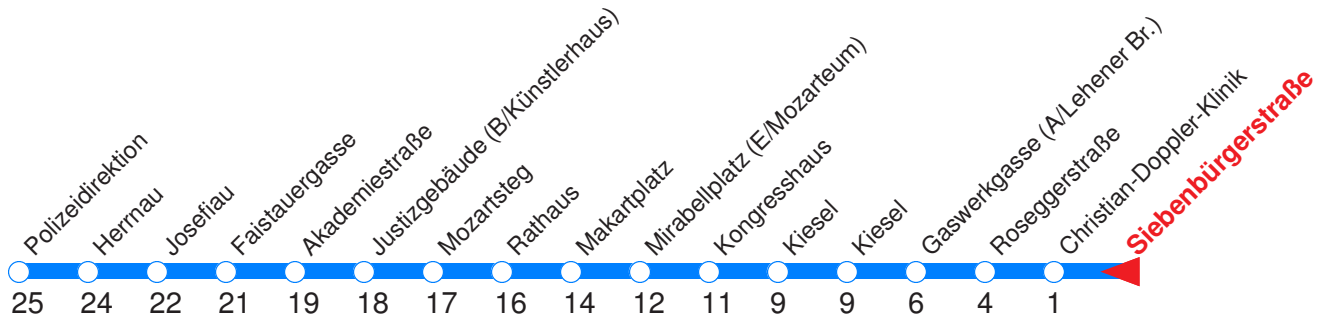

Die Linie 14 fährt Montag bis Freitag an Schultagen.

	Montag - Freitag	Samstag	Sonn- / Feiertag
Std.	Minuten	Minuten	Minuten
7	05 20 35 50		

Die Linie 14 fährt Montag bis Freitag an Schultagen.

	Montag - Freitag	Samstag	Sonn- / Feiertag
Std.	Minuten	Minuten	Minuten
7	06 21 36 51		

Die Linie 14 fährt Montag bis Freitag an Schultagen.

← Fahrtrichtung

Reisezeit in Minuten.

	Montag - Freitag	Samstag	Sonn- / Feiertag
Std.	Minuten	Minuten	Minuten
7	07 22 37 52		

Die Linie 14 fährt Montag bis Freitag an Schultagen.

← Fahrtrichtung

Reisezeit in Minuten.

	Montag - Freitag	Samstag	Sonn- / Feiertag
Std.	Minuten	Minuten	Minuten
7	09 24 39 54		

Die Linie 14 fährt Montag bis Freitag an Schultagen.

← Fahrtrichtung

Reisezeit in Minuten.

	Montag - Freitag	Samstag	Sonn- / Feiertag
Std.	Minuten	Minuten	Minuten
7	10 25 40 55		

Die Linie 14 fährt Montag bis Freitag an Schultagen.

← Fahrtrichtung

Reisezeit in Minuten.

	Montag - Freitag	Samstag	Sonn- / Feiertag
Std.	Minuten	Minuten	Minuten
7	12 27 42 57		