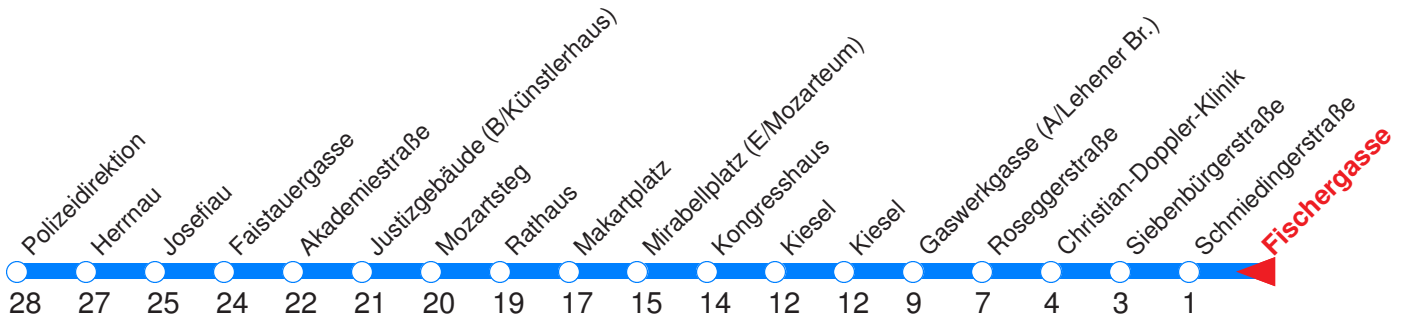

	Montag - Freitag	Samstag	Sonn- / Feiertag
Std.	Minuten	Minuten	Minuten
7	03 18 33 48		

Die Linie 14 fährt Montag bis Freitag an Schultagen.

← Fahrtrichtung

Reisezeit in Minuten.

	Montag - Freitag	Samstag	Sonn- / Feiertag
Std.	Minuten	Minuten	Minuten
7	04 19 34 49		

Die Linie 14 fährt Montag bis Freitag an Schultagen.

	Montag - Freitag	Samstag	Sonn- / Feiertag
Std.	Minuten	Minuten	Minuten
7	05 20 35 50		

Die Linie 14 fährt Montag bis Freitag an Schultagen.

	Montag - Freitag	Samstag	Sonn- / Feiertag
Std.	Minuten	Minuten	Minuten
7	06 21 36 51		

Die Linie 14 fährt Montag bis Freitag an Schultagen.

← Fahrtrichtung

Reisezeit in Minuten.

	Montag - Freitag	Samstag	Sonn- / Feiertag
Std.	Minuten	Minuten	Minuten
7	07 22 37 52		

Die Linie 14 fährt Montag bis Freitag an Schultagen.

← Fahrtrichtung

Reisezeit in Minuten.

	Montag - Freitag	Samstag	Sonn- / Feiertag
Std.	Minuten	Minuten	Minuten
7	09 24 39 54		

Die Linie 14 fährt Montag bis Freitag an Schultagen.

← Fahrtrichtung

Reisezeit in Minuten.