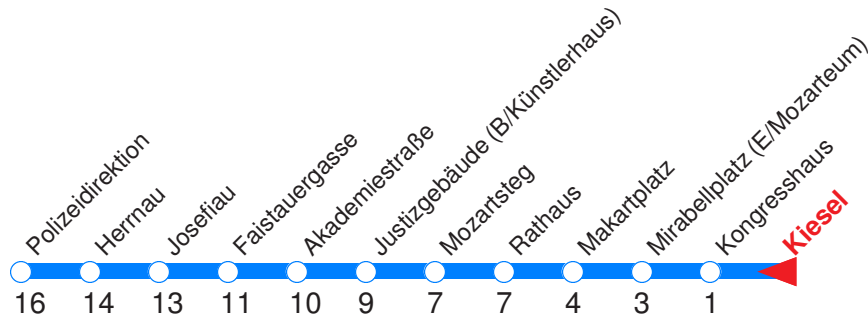

Die Linie 14 fährt Montag bis Freitag an Schultagen.

← **Fahrtrichtung**

Reisezeit in Minuten.

	Montag - Freitag	Samstag	Sonn- / Feiertag
Std.	Minuten	Minuten	Minuten
7	15 30 45		
8	00		

Die Linie 14 fährt Montag bis Freitag an Schultagen.

← Fahrtrichtung

Reisezeit in Minuten.

	Montag - Freitag	Samstag	Sonn- / Feiertag
Std.	Minuten	Minuten	Minuten
7	17 32 47		
8	02		

Die Linie 14 fährt Montag bis Freitag an Schultagen.

← Fahrtrichtung

Reisezeit in Minuten.

	Montag - Freitag	Samstag	Sonn- / Feiertag
Std.	Minuten	Minuten	Minuten
7	19 34 49		
8	04		

Die Linie 14 fährt Montag bis Freitag an Schultagen.

← Fahrtrichtung

Reisezeit in Minuten.

	Montag - Freitag	Samstag	Sonn- / Feiertag
Std.	Minuten	Minuten	Minuten
7	20 35 50		
8	05		

Die Linie 14 fährt Montag bis Freitag an Schultagen.

← Fahrtrichtung

Reisezeit in Minuten.

	Montag - Freitag	Samstag	Sonn- / Feiertag
Std.	Minuten	Minuten	Minuten
7	21 36 51		
8	06		

Die Linie 14 fährt Montag bis Freitag an Schultagen.