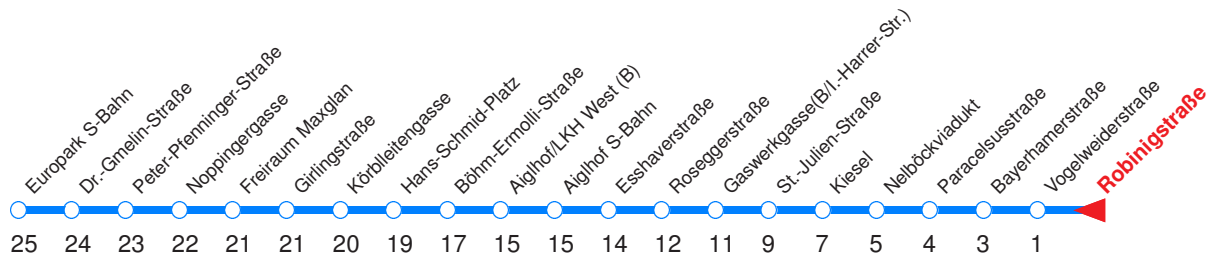

Nächste Vorverkaufsstelle: **Trafik Pichler W., Fürbergstr. 1**

Ohne Gewähr. Für versäumte Anschlüsse wird nicht gehaftet! Am 24.12.16 und 31.12.16 KEIN Betrieb!

← Fahrtrichtung

Reisezeit in Minuten.

	Montag - Freitag				Samstag	Sonn- / Feiertag
Std.	Minuten				Minuten	Minuten
5	38	53				
6	08	23	38	53		
7	08	23	38	53		
8	08					
9						
10						
11						
12						
13						
14						
15	08	23	38	53		
16	08	23	38	53		
17	08	23	38	53		
18	08	23	38			

Nächste Vorverkaufsstelle: **Trafik Pichler W., Fürbergstr. 1**

Ohne Gewähr. Für versäumte Anschlüsse wird nicht gehaftet! Am 24.12.16 und 31.12.16 KEIN Betrieb!

← Fahrtrichtung

Reisezeit in Minuten.

	Montag - Freitag				Samstag	Sonn- / Feiertag
Std.	Minuten				Minuten	Minuten
5	39	54				
6	09	24	39	54		
7	09	24	39	54		
8	09					
9						
10						
11						
12						
13						
14						
15	09	24	39	54		
16	09	24	39	54		
17	09	24	39	54		
18	09	24	39			