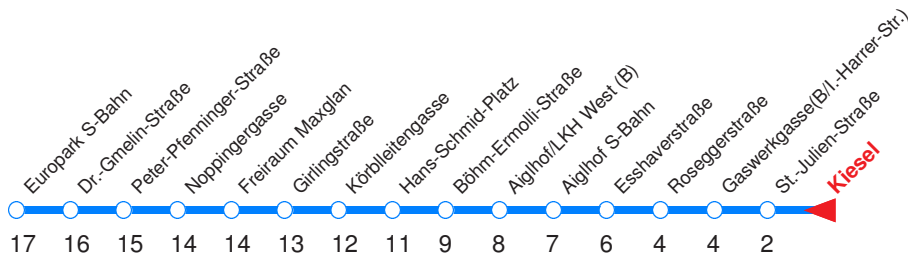

Nächste Vorverkaufsstelle: **Trafik Hasivar, Gabelsbergerstr. 3**

Ohne Gewähr. Für versäumte Anschlüsse wird nicht gehaftet! Am 24.12.16 und 31.12.16 KEIN Betrieb!

← Fahrtrichtung

Reisezeit in Minuten.

	Montag - Freitag					Samstag					Sonn- / Feiertag				
Std.	Minuten					Minuten					Minuten				
<b>5</b>	44	59													
<b>6</b>	14	29	44	59											
<b>7</b>	14	29	44	59											
<b>8</b>	14														
<b>9</b>															
<b>10</b>															
<b>11</b>															
<b>12</b>															
<b>13</b>															
<b>14</b>															
<b>15</b>	14	29	44	59											
<b>16</b>	14	29	44	59											
<b>17</b>	14	29	44	59											
<b>18</b>	14	29	44												

Nächste Vorverkaufsstelle: **Trafik Hasivar, Gabelsbergerstr. 3**

Ohne Gewähr. Für versäumte Anschlüsse wird nicht gehaftet! Am 24.12.16 und 31.12.16 KEIN Betrieb!

← Fahrtrichtung

Reisezeit in Minuten.

	Montag - Freitag				Samstag	Sonn- / Feiertag
Std.	Minuten				Minuten	Minuten
<b>5</b>	45					
<b>6</b>	00	15	30	45		
<b>7</b>	00	15	30	45		
<b>8</b>	00	15				
<b>9</b>						
<b>10</b>						
<b>11</b>						
<b>12</b>						
<b>13</b>						
<b>14</b>						
<b>15</b>	15	30	45			
<b>16</b>	00	15	30	45		
<b>17</b>	00	15	30	45		
<b>18</b>	00	15	30	45		

Nächste Vorverkaufsstelle: **Trafik Hasivar, Gabelsbergerstr. 3**

Ohne Gewähr. Für versäumte Anschlüsse wird nicht gehaftet! Am 24.12.16 und 31.12.16 KEIN Betrieb!

← Fahrtrichtung

Reisezeit in Minuten.

	Montag - Freitag	Samstag	Sonn- / Feiertag
Std.	Minuten	Minuten	Minuten
5	47		
6	02 17 32 47		
7	02 17 32 47		
8	02 17		
9			
10			
11			
12			
13			
14			
15	17 32 47		
16	02 17 32 47		
17	02 17 32 47		
18	02 17 32 47		