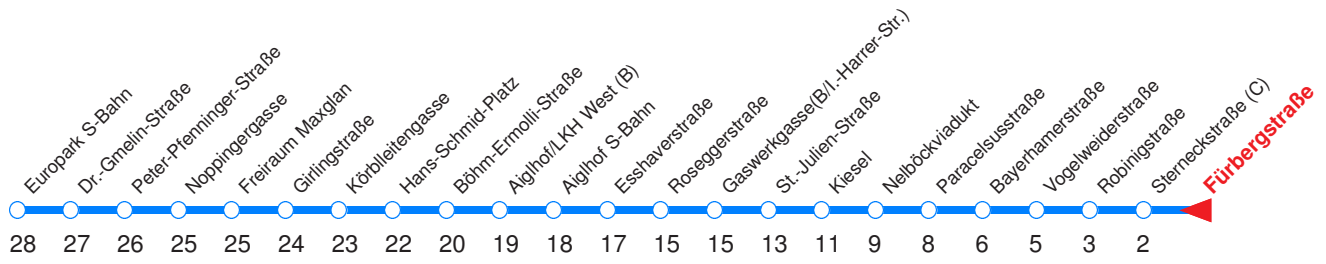

← Fahrtrichtung

Reisezeit in Minuten.

	Montag - Freitag				Samstag	Sonn- / Feiertag
Std.	Minuten				Minuten	Minuten
5	36	51				
6	06	21	36	51		
7	06	21	36	51		
8	06					
9						
10						
11						
12						
13						
14						
15	06	21	36	51		
16	06	21	36	51		
17	06	21	36	51		
18	06	21	36			

Nächste Vorverkaufsstelle: **Trafik Pichler W., Fürbergstr. 1**

Ohne Gewähr. Für versäumte Anschlüsse wird nicht gehaftet! Am 24.12.16 und 31.12.16 KEIN Betrieb!