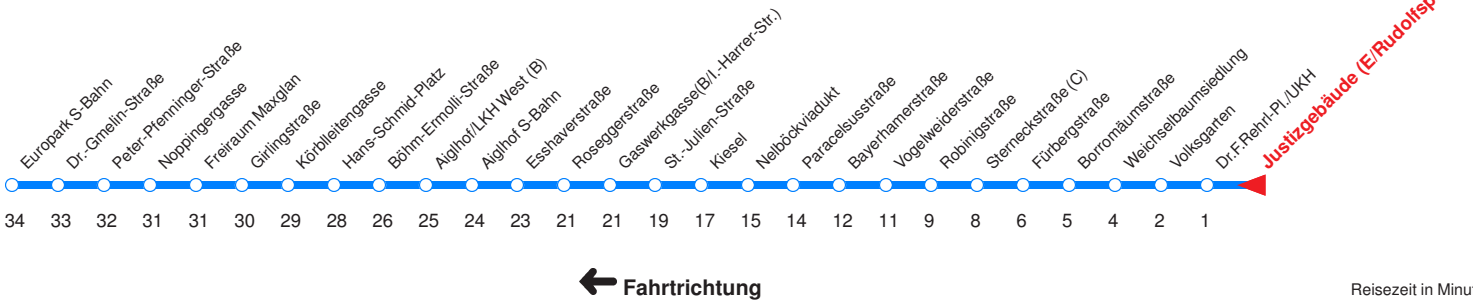

Montag - Freitag				Samstag	Sonn- / Feiertag
Std.	Minuten				Minuten	Minuten
5	30	45				
6	00	15	30	45		
7	00	15	30	45		
8	00					
9						
10						
11						
12						
13						
14						
15	00	15	30	45		
16	00	15	30	45		
17	00	15	30	45		
18	00	15	30			

Nächste Vorverkaufsstelle: **Trafik Maier M., Kajetanerpl. 3**

Ohne Gewähr. Für versäumte Anschlüsse wird nicht gehaftet! Am 24.12.16 und 31.12.16 KEIN Betrieb!