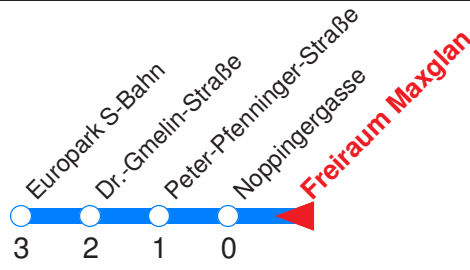

Nächste Vorverkaufsstelle: **Trafik Gann, Etrichstraße 33**

**Trafik Rehrl im Europark**

Ohne Gewähr. Für versäumte Anschlüsse wird nicht gehaftet! Am 24.12.16 und 31.12.16 KEIN Betrieb!

← Fahrtrichtung

Reisezeit in Minuten.