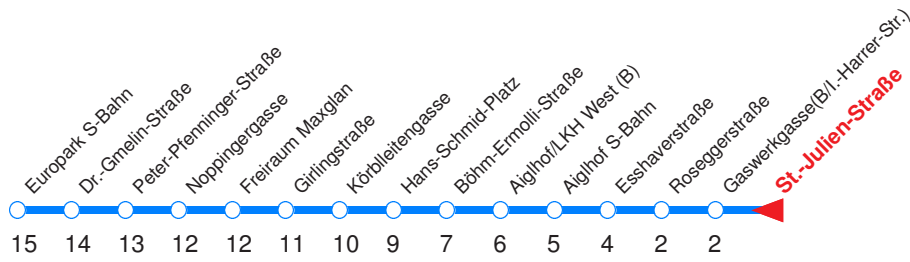

Nächste Vorverkaufsstelle: **Trafik Hasivar, Gabelsbergerstr. 3**

Ohne Gewähr. Für versäumte Anschlüsse wird nicht gehaftet! Am 24.12.16 und 31.12.16 KEIN Betrieb!

← Fahrtrichtung

Reisezeit in Minuten.

	Montag - Freitag				Samstag	Sonn- / Feiertag
Std.	Minuten				Minuten	Minuten
<b>5</b>	45					
<b>6</b>	00	15	30	45		
<b>7</b>	00	15	30	45		
<b>8</b>	00	15				
<b>9</b>						
<b>10</b>						
<b>11</b>						
<b>12</b>						
<b>13</b>						
<b>14</b>						
<b>15</b>	15	30	45			
<b>16</b>	00	15	30	45		
<b>17</b>	00	15	30	45		
<b>18</b>	00	15	30	45		

Nächste Vorverkaufsstelle: **Trafik Hasivar, Gabelsbergerstr. 3**

Ohne Gewähr. Für versäumte Anschlüsse wird nicht gehaftet! Am 24.12.16 und 31.12.16 KEIN Betrieb!

← Fahrtrichtung

Reisezeit in Minuten.

	Montag - Freitag	Samstag	Sonn- / Feiertag
Std.	Minuten	Minuten	Minuten
5	47		
6	02 17 32 47		
7	02 17 32 47		
8	02 17		
9			
10			
11			
12			
13			
14			
15	17 32 47		
16	02 17 32 47		
17	02 17 32 47		
18	02 17 32 47		

Nächste Vorverkaufsstelle: **Trafik im Kiesel-Einkaufszentrum**

**Trafik Hasivar, Gabelsbergerstr. 3**

Ohne Gewähr. Für versäumte Anschlüsse wird nicht gehaftet! Am 24.12.16 und 31.12.16 KEIN Betrieb!

← Fahrtrichtung