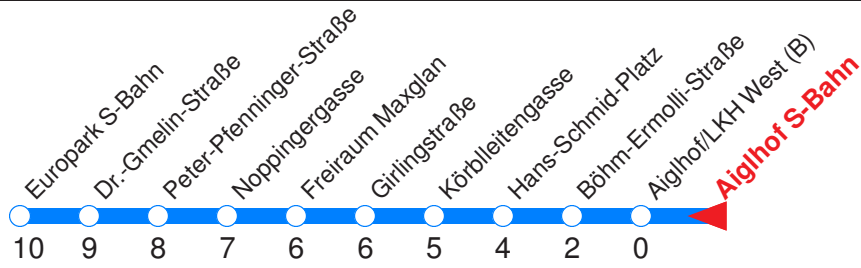

← Fahrtrichtung

Reisezeit in Minuten.

	Montag - Freitag	Samstag	Sonn- / Feiertag
Std.	Minuten	Minuten	Minuten
5	54		
6	09 24 39 54		
7	09 24 39 54		
8	09 24		
9			
10			
11			
12			
13			
14			
15	24 39 54		
16	09 24 39 54		
17	09 24 39 54		
18	09 24 39 54		

Nächste Vorverkaufsstelle: **Trafik Baschlberger, R.-Biebl-Str. 24**

Ohne Gewähr. Für versäumte Anschlüsse wird nicht gehaftet! Am 24.12.16 und 31.12.16 KEIN Betrieb!