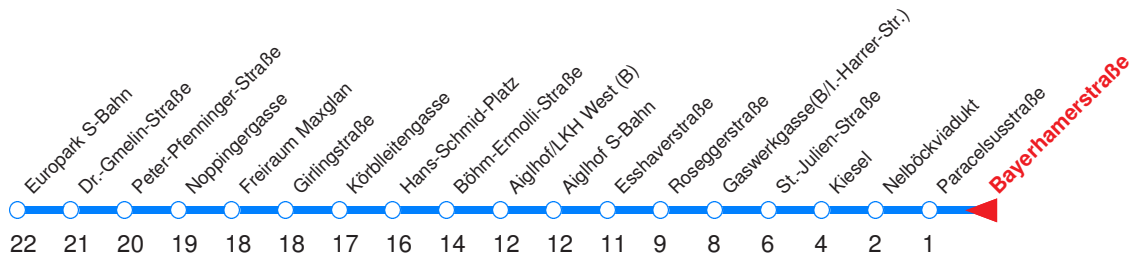

← Fahrtrichtung

Reisezeit in Minuten.

	Montag - Freitag				Samstag	Sonn- / Feiertag
Std.	Minuten				Minuten	Minuten
5	42	57				
6	12	27	42	57		
7	12	27	42	57		
8	12					
9						
10						
11						
12						
13						
14						
15	12	27	42	57		
16	12	27	42	57		
17	12	27	42	57		
18	12	27	42			

Nächste Vorverkaufsstelle: **Trafik Hasivar, Gabelsbergerstr. 3**

Ohne Gewähr. Für versäumte Anschlüsse wird nicht gehaftet! Am 24.12.16 und 31.12.16 KEIN Betrieb!