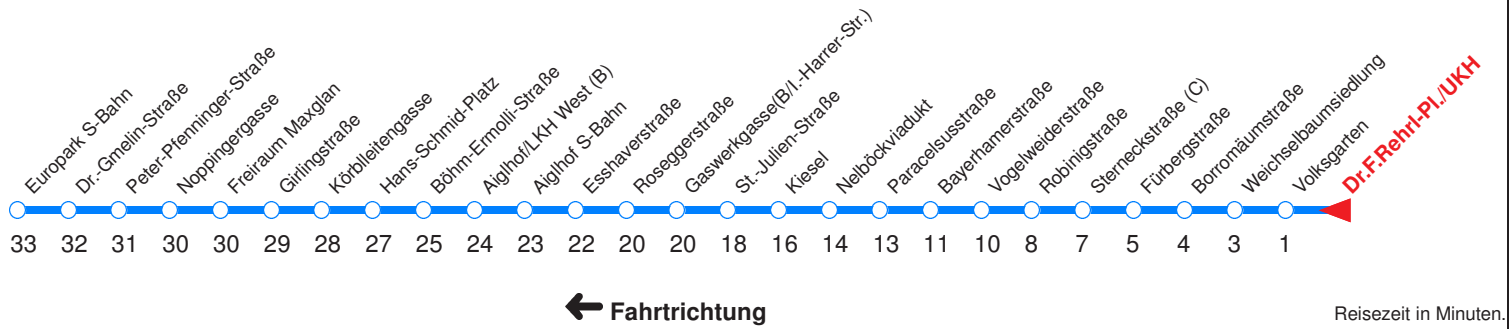

← Fahrtrichtung

Reisezeit in Minuten.

	Montag - Freitag				Samstag	Sonn- / Feiertag
Std.	Minuten				Minuten	Minuten
5	31	46				
6	01	16	31	46		
7	01	16	31	46		
8	01					
9						
10						
11						
12						
13						
14						
15	01	16	31	46		
16	01	16	31	46		
17	01	16	31	46		
18	01	16	31			

Nächste Vorverkaufsstelle: **Trafik Pliem H., Imbergstr. 33**

Ohne Gewähr. Für versäumte Anschlüsse wird nicht gehaftet! Am 24.12.16 und 31.12.16 KEIN Betrieb!