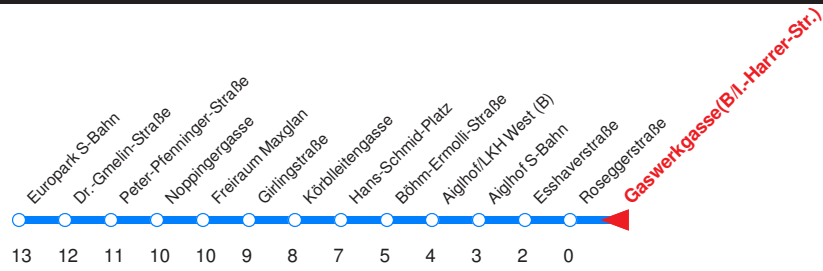

← Fahrtrichtung

Reisezeit in Minuten.

	Montag - Freitag	Samstag	Sonn- / Feiertag
Std.	Minuten	Minuten	Minuten
5	51		
6	06 21 36 51		
7	06 21 36 51		
8	06 21		
9			
10			
11			
12			
13			
14			
15	21 36 51		
16	06 21 36 51		
17	06 21 36 51		
18	06 21 36 51		

Nächste Vorverkaufsstelle: **Trafik Riha, I.-Harrer-Str. 28**

Ohne Gewähr. Für versäumte Anschlüsse wird nicht gehaftet! Am 24.12.16 und 31.12.16 KEIN Betrieb!