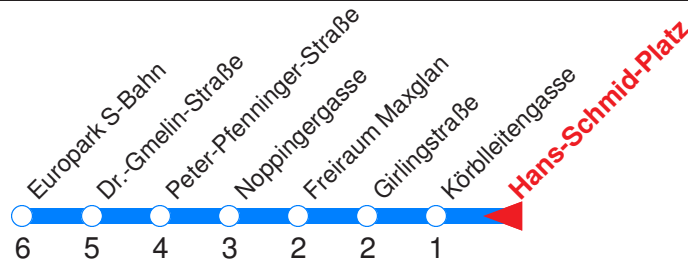

Nächste Vorverkaufsstelle: **Trafik Wlczko, R.-Biebl-Str. 2**

Ohne Gewähr. Für versäumte Anschlüsse wird nicht gehaftet! Am 24.12.16 und 31.12.16 KEIN Betrieb!

← Fahrtrichtung

Reisezeit in Minuten.

	Montag - Freitag	Samstag	Sonn- / Feiertag
Std.	Minuten	Minuten	Minuten
5	56		
6	11 26 41 56		
7	11 26 41 56		
8	11 26		
9			
10			
11			
12			
13			
14			
15	26 41 56		
16	11 26 41 56		
17	11 26 41 56		
18	11 26 41 56		

Nächste Vorverkaufsstelle: **Trafik Hitthaler, Innsbrucker Bundesstr. 28**

Ohne Gewähr. Für versäumte Anschlüsse wird nicht gehaftet! Am 24.12.16 und 31.12.16 KEIN Betrieb!

← Fahrtrichtung

Reisezeit in Minuten.