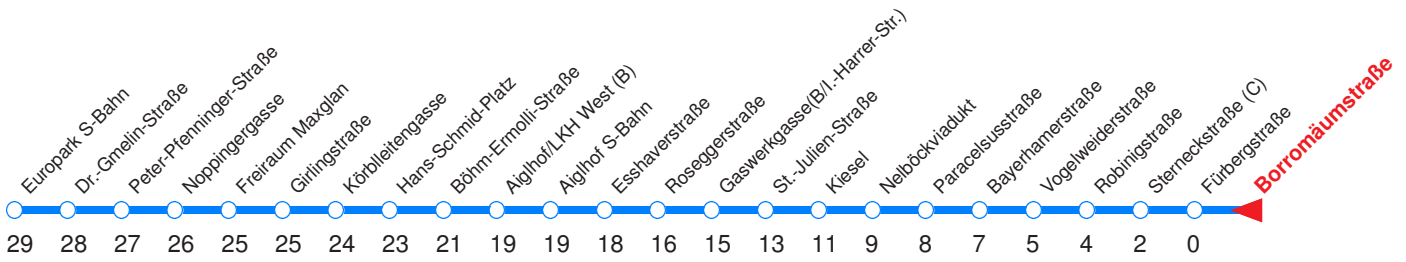

Nächste Vorverkaufsstelle: **Trafik Pliem H., Imbergstr. 33**

Ohne Gewähr. Für versäumte Anschlüsse wird nicht gehaftet! Am 24.12.16 und 31.12.16 KEIN Betrieb!

Reisezeit in Minuten.

	Montag - Freitag				Samstag	Sonn- / Feiertag
Std.	Minuten				Minuten	Minuten
<b>5</b>	34	49				
<b>6</b>	04	19	34	49		
<b>7</b>	04	19	34	49		
<b>8</b>	04					
<b>9</b>						
<b>10</b>						
<b>11</b>						
<b>12</b>						
<b>13</b>						
<b>14</b>						
<b>15</b>	04	19	34	49		
<b>16</b>	04	19	34	49		
<b>17</b>	04	19	34	49		
<b>18</b>	04	19	34			