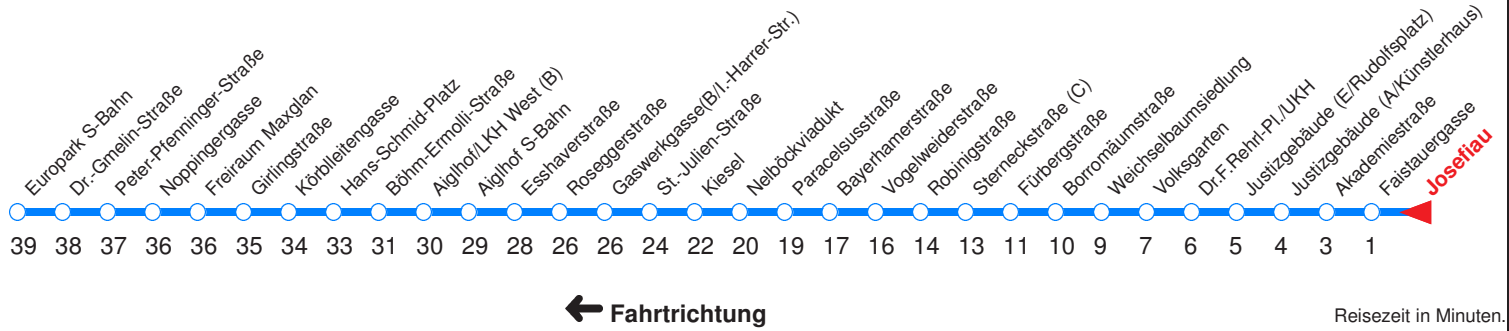

Nächste Vorverkaufsstelle: **Trafik Bauchinger, Alpenstr. 48a**

Ohne Gewähr. Für versäumte Anschlüsse wird nicht gehaftet! Am 24.12.16 und 31.12.16 KEIN Betrieb!

	Montag - Freitag				Samstag	Sonn- / Feiertag
Std.	Minuten				Minuten	Minuten
<b>5</b>	25	40	55			
<b>6</b>	10	25	40	55		
<b>7</b>	10	25	40	55		
<b>8</b>						
<b>9</b>						
<b>10</b>						
<b>11</b>						
<b>12</b>						
<b>13</b>						
<b>14</b>	55					
<b>15</b>	10	25	40	55		
<b>16</b>	10	25	40	55		
<b>17</b>	10	25	40	55		
<b>18</b>	10	25				