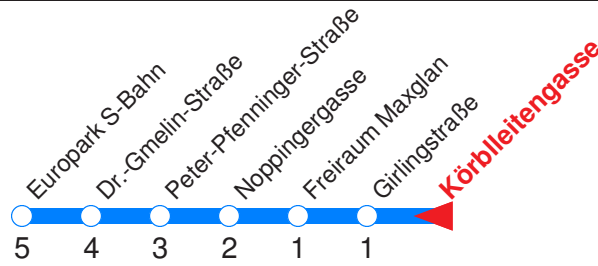

← Fahrtrichtung

Reisezeit in Minuten.

	Montag - Freitag				Samstag	Sonn- / Feiertag
Std.	Minuten				Minuten	Minuten
5	59					
6	14	29	44	59		
7	14	29	44	59		
8	14	29				
9						
10						
11						
12						
13						
14						
15	29	44	59			
16	14	29	44	59		
17	14	29	44	59		
18	14	29	44	59		

Nächste Vorverkaufsstelle: **Trafik Berger, Innsbrucker Bundesstr. 37**

Ohne Gewähr. Für versäumte Anschlüsse wird nicht gehaftet! Am 24.12.16 und 31.12.16 KEIN Betrieb!