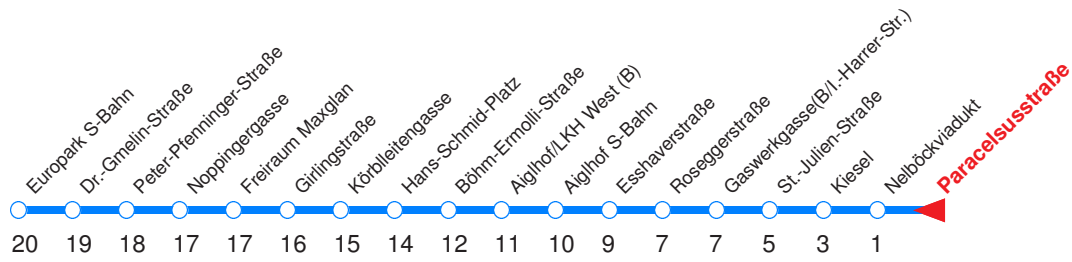

← Fahrtrichtung

Reisezeit in Minuten.

	Montag - Freitag					Samstag					Sonn- / Feiertag				
Std.	Minuten					Minuten					Minuten				
5	44	59													
6	14	29	44	59											
7	14	29	44	59											
8	14														
9															
10															
11															
12															
13															
14															
15	14	29	44	59											
16	14	29	44	59											
17	14	29	44	59											
18	14	29	44												

Nächste Vorverkaufsstelle: **Trafik Hasivar, Gabelsbergerstr. 3**

Ohne Gewähr. Für versäumte Anschlüsse wird nicht gehaftet! Am 24.12.16 und 31.12.16 KEIN Betrieb!