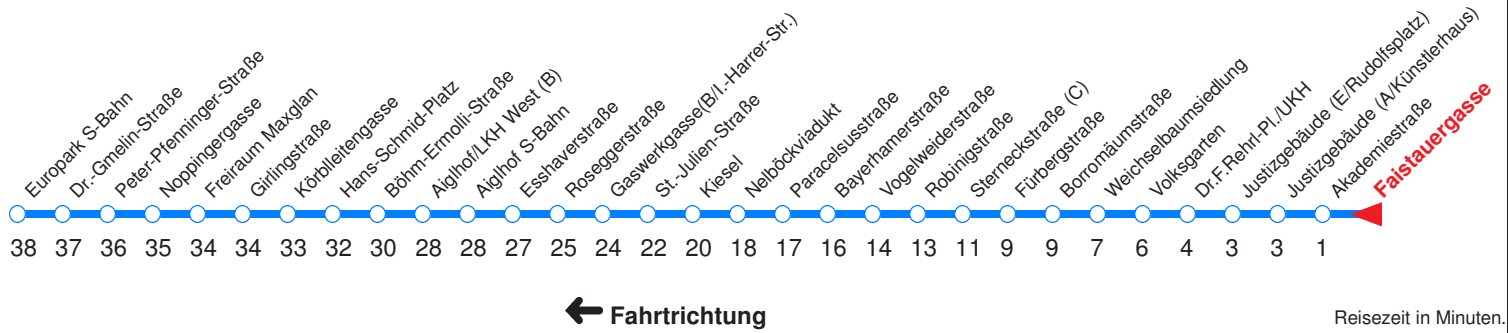

Nächste Vorverkaufsstelle: **Trafik Bauchinger, Alpenstr. 48a**

Ohne Gewähr. Für versäumte Anschlüsse wird nicht gehaftet! Am 24.12.16 und 31.12.16 KEIN Betrieb!

	Montag - Freitag				Samstag	Sonn- / Feiertag
Std.	Minuten				Minuten	Minuten
<b>5</b>	25	40	55			
<b>6</b>	10	25	40	55		
<b>7</b>	10	25	40	55		
<b>8</b>						
<b>9</b>						
<b>10</b>						
<b>11</b>						
<b>12</b>						
<b>13</b>						
<b>14</b>	55					
<b>15</b>	10	25	40	55		
<b>16</b>	10	25	40	55		
<b>17</b>	10	25	40	55		
<b>18</b>	10	25				

Nächste Vorverkaufsstelle: **Trafik Bauchinger, Alpenstr. 48a**

Ohne Gewähr. Für versäumte Anschlüsse wird nicht gehaftet! Am 24.12.16 und 31.12.16 KEIN Betrieb!

	Montag - Freitag				Samstag	Sonn- / Feiertag
Std.	Minuten				Minuten	Minuten
<b>5</b>	26	41	56			
<b>6</b>	11	26	41	56		
<b>7</b>	11	26	41	56		
<b>8</b>						
<b>9</b>						
<b>10</b>						
<b>11</b>						
<b>12</b>						
<b>13</b>						
<b>14</b>	56					
<b>15</b>	11	26	41	56		
<b>16</b>	11	26	41	56		
<b>17</b>	11	26	41	56		
<b>18</b>	11	26				