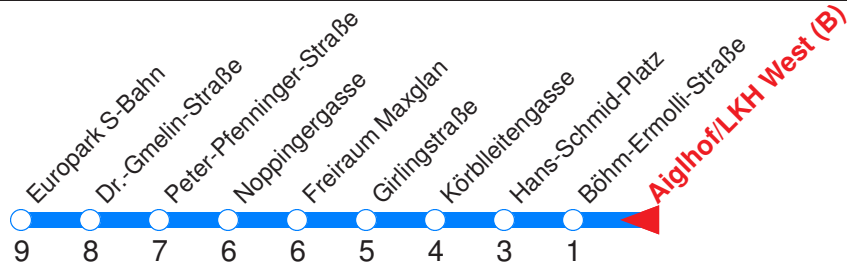

Nächste Vorverkaufsstelle: **Trafik Gerhaber, I.-Harrer-Str. 35**

Ohne Gewähr. Für versäumte Anschlüsse wird nicht gehaftet! Am 24.12.16 und 31.12.16 KEIN Betrieb!

← Fahrtrichtung

Reisezeit in Minuten.

	Montag - Freitag	Samstag	Sonn- / Feiertag
Std.	Minuten	Minuten	Minuten
5	54		
6	09 24 39 54		
7	09 24 39 54		
8	09 24		
9			
10			
11			
12			
13			
14			
15	24 39 54		
16	09 24 39 54		
17	09 24 39 54		
18	09 24 39 54		

Nächste Vorverkaufsstelle: **Trafik Baschlberger, R.-Biebl-Str. 24**

Ohne Gewähr. Für versäumte Anschlüsse wird nicht gehaftet! Am 24.12.16 und 31.12.16 KEIN Betrieb!

← Fahrtrichtung

Reisezeit in Minuten.