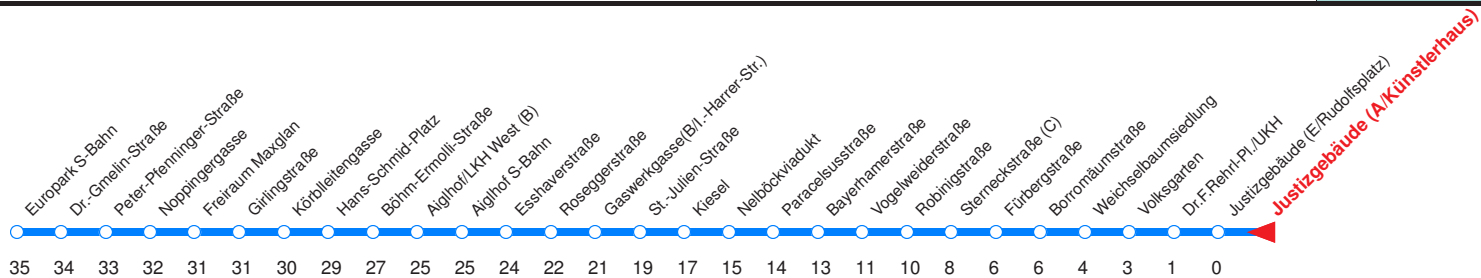

Nächste Vorverkaufsstelle: **Trafik Pehringer, Alpenstr. 34a**

Ohne Gewähr. Für versäumte Anschlüsse wird nicht gehaftet! Am 24.12.16 und 31.12.16 KEIN Betrieb!

Reisezeit in Minuten.

	Montag - Freitag				Samstag	Sonn- / Feiertag
Std.	Minuten				Minuten	Minuten
<b>5</b>	28	43	58			
<b>6</b>	13	28	43	58		
<b>7</b>	13	28	43	58		
<b>8</b>						
<b>9</b>						
<b>10</b>						
<b>11</b>						
<b>12</b>						
<b>13</b>						
<b>14</b>	58					
<b>15</b>	13	28	43	58		
<b>16</b>	13	28	43	58		
<b>17</b>	13	28	43	58		
<b>18</b>	13	28				

Nächste Vorverkaufsstelle: **Trafik Maier M., Kajetanerpl. 3**

Ohne Gewähr. Für versäumte Anschlüsse wird nicht gehaftet! Am 24.12.16 und 31.12.16 KEIN Betrieb!

← Fahrtrichtung

Reisezeit in Minuten.

	Montag - Freitag				Samstag	Sonn- / Feiertag
Std.	Minuten				Minuten	Minuten
<b>5</b>	29	44	59			
<b>6</b>	14	29	44	59		
<b>7</b>	14	29	44	59		
<b>8</b>						
<b>9</b>						
<b>10</b>						
<b>11</b>						
<b>12</b>						
<b>13</b>						
<b>14</b>	59					
<b>15</b>	14	29	44	59		
<b>16</b>	14	29	44	59		
<b>17</b>	14	29	44	59		
<b>18</b>	14	29				