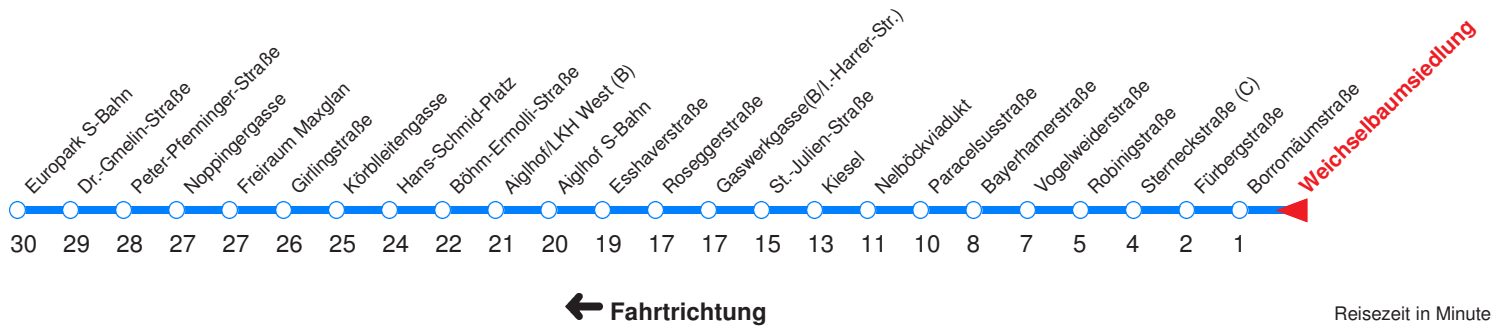

Nächste Vorverkaufsstelle: **Trafik Pliem H., Imbergstr. 33**

Ohne Gewähr. Für versäumte Anschlüsse wird nicht gehaftet! Am 24.12.16 und 31.12.16 KEIN Betrieb!

	Montag - Freitag					Samstag					Sonn- / Feiertag															
Std.	Minuten					Minuten					Minuten															
5	32	47																								
6	02	17	32	47																						
7	02	17	32	47																						
8	02																									
9																										
10																										
11																										
12																										
13																										
14																										
15	02	17	32	47																						
16	02	17	32	47																						
17	02	17	32	47																						
18	02	17	32																							

Nächste Vorverkaufsstelle: **Trafik Pliem H., Imbergstr. 33**

Ohne Gewähr. Für versäumte Anschlüsse wird nicht gehaftet! Am 24.12.16 und 31.12.16 KEIN Betrieb!

Reisezeit in Minuten.

	Montag - Freitag				Samstag	Sonn- / Feiertag
Std.	Minuten				Minuten	Minuten
<b>5</b>	34	49				
<b>6</b>	04	19	34	49		
<b>7</b>	04	19	34	49		
<b>8</b>	04					
<b>9</b>						
<b>10</b>						
<b>11</b>						
<b>12</b>						
<b>13</b>						
<b>14</b>						
<b>15</b>	04	19	34	49		
<b>16</b>	04	19	34	49		
<b>17</b>	04	19	34	49		
<b>18</b>	04	19	34			