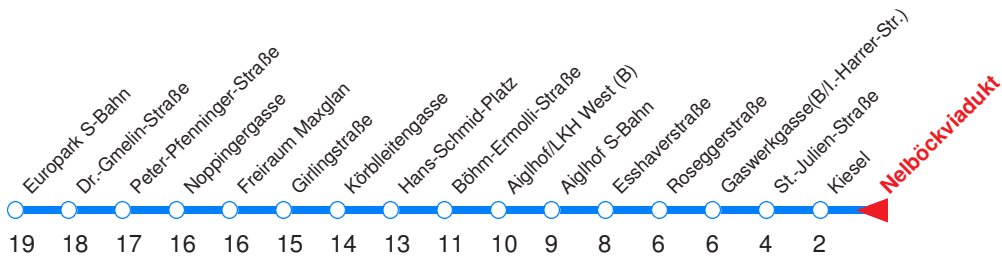

Nächste Vorverkaufsstelle: **Trafik Hasivar, Gabelsbergerstr. 3**

Ohne Gewähr. Für versäumte Anschlüsse wird nicht gehaftet! Am 24.12.16 und 31.12.16 KEIN Betrieb!

← Fahrtrichtung

Reisezeit in Minuten.

	Montag - Freitag					Samstag					Sonn- / Feiertag				
Std.	Minuten					Minuten					Minuten				
<b>5</b>	44	59													
<b>6</b>	14	29	44	59											
<b>7</b>	14	29	44	59											
<b>8</b>	14														
<b>9</b>															
<b>10</b>															
<b>11</b>															
<b>12</b>															
<b>13</b>															
<b>14</b>															
<b>15</b>	14	29	44	59											
<b>16</b>	14	29	44	59											
<b>17</b>	14	29	44	59											
<b>18</b>	14	29	44												

Nächste Vorverkaufsstelle: **Trafik Hasivar, Gabelsbergerstr. 3**

Ohne Gewähr. Für versäumte Anschlüsse wird nicht gehaftet! Am 24.12.16 und 31.12.16 KEIN Betrieb!

← Fahrtrichtung

Reisezeit in Minuten.

	Montag - Freitag				Samstag	Sonn- / Feiertag
Std.	Minuten				Minuten	Minuten
<b>5</b>	45					
<b>6</b>	00	15	30	45		
<b>7</b>	00	15	30	45		
<b>8</b>	00	15				
<b>9</b>						
<b>10</b>						
<b>11</b>						
<b>12</b>						
<b>13</b>						
<b>14</b>						
<b>15</b>	15	30	45			
<b>16</b>	00	15	30	45		
<b>17</b>	00	15	30	45		
<b>18</b>	00	15	30	45		