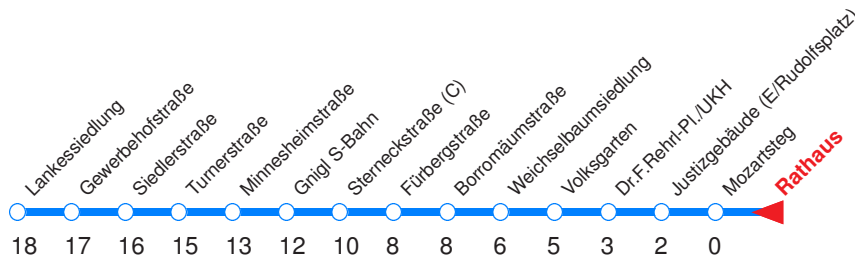

← Fahrtrichtung

Reisezeit in Minuten.

	Montag - Freitag					Samstag				Sonn- / Feiertag	
Std.	Minuten					Minuten				Minuten	
6	09	29	50			29	49				
7	05	20	35	50		09	29	49		22	52
8	05	20	35	50		09	29	50		22	52
9	05	20	35	50		05	20	35	50	22	47
10	05	20	35	50		05	20	35	50	17	47
11	05	20	35	50		05	20	35	50	17	47
12	05	20	35	50		05	20	35	50	17	47
13	05	20	35	50		05	20	35	50	17	47
14	05	20	35	50		05	20	35	50	17	47
15	05	20	35	50		05	20	35	50	17	47
16	05	20	35	50		05	20	35	50	17	47
17	05	20	35	50		05	20	35	50	17	47
18	05	20	35	50		05	19_P	29	47	17	47
19	05	20	34	47	59_P	17	47			17	47
20	17	47				17	47			17	47
21	17	47				17	47			17	47
22	17	47				17	47			17	47
23											
0	56_{PA}					56_P				56_{PB}	
1	26_{PA}					26_P				26_{PB}	

_P : Fährt ab Mozartsteg zur Polizeidirektion!
_A : Fährt nur Freitag, Mo - Do vor Feiertag

_B : Fährt nur vor Feiertag

Nächste Vorverkaufsstelle: **Trafik Lähm, Getreideg. 27**   **Trafik Mayer B., Residenzpl. 9**   **Trafik Prem, Getreideg. 2**

Ohne Gewähr. Für versäumte Anschlüsse wird nicht gehaftet!   Sonderfahrpläne am 24.12.16, 31.12.16 und am 8.12.17