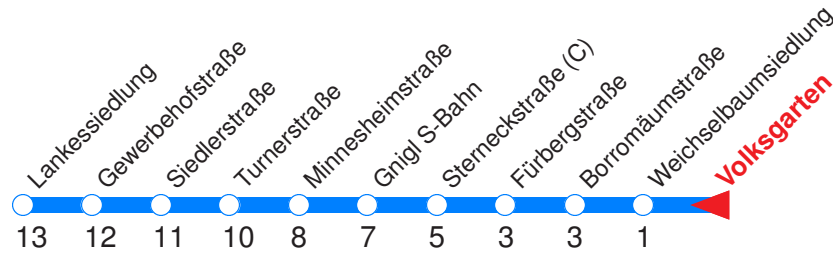

← Fahrtrichtung

Reisezeit in Minuten.

	Montag - Freitag					Samstag				Sonn- / Feiertag	
Std.	Minuten					Minuten				Minuten	
6	00	15	35	44	55	20	35	55		58	
7	10	25	40	55		15	35	45	55	28	58
8	10	25	40	55		15	35	49	55	28	58
9	10	25	40	55		10	25	40	55	28	53
10	10	25	40	55		10	25	40	55	23	53
11	10	25	40	55		10	25	40	55	23	53
12	10	25	40	55		10	25	40	55	23	53
13	10	25	40	55		10	25	40	55	23	53
14	10	25	40	55		10	25	40	55	23	53
15	10	25	40	55		10	25	40	55	23	53
16	10	25	40	55		10	25	40	55	23	53
17	10	25	40	55		10	25	40	55	23	53
18	10	25	40	55		10	35	53		23	53
19	10	25	40	53		23	53			23	53
20	23	53				23	53			23	53
21	23	53				23	53			23	53
22	23	53				23	53			23	53

Nächste Vorverkaufsstelle: **Trafik Pliem H., Imbergstr. 33**

Ohne Gewähr. Für versäumte Anschlüsse wird nicht gehaftet! Sonderfahrpläne am 24.12.16, 31.12.16 und am 8.12.17