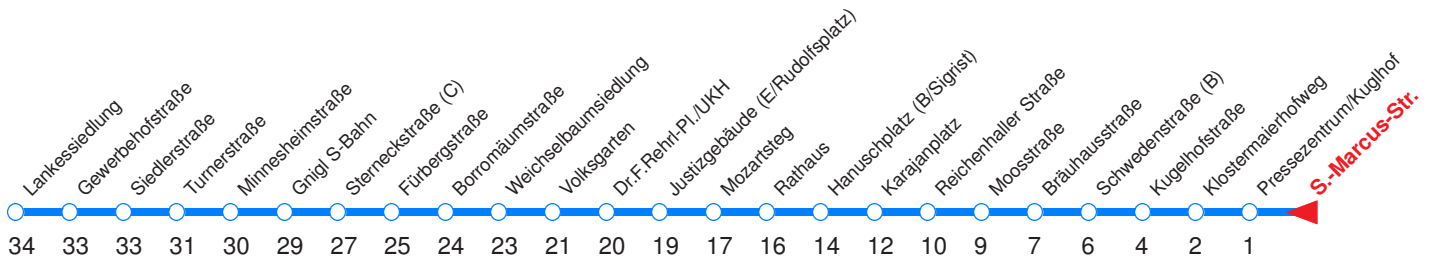

← Fahrtrichtung

Reisezeit in Minuten.

	Montag - Freitag	Samstag	Sonn- / Feiertag
Std.	Minuten	Minuten	Minuten
5	55		
6	15 33 48	15 35 55	
7	03 18 33 48	15 35 55	08 38
8	03 18 33 48	15 33 48	08 38
9	03 18 33 48	03 18 33 48	08 33
10	03 18 33 48	03 18 33 48	03 33
11	03 18 33 48	03 18 33 48	03 33
12	03 18 33 48	03 18 33 48	03 33
13	03 18 33 48	03 18 33 48	03 33
14	03 18 33 48	03 18 33 48	03 33
15	03 18 33 48	03 18 33 48	03 33
16	03 18 33 48	03 18 33 48	03 33
17	03 18 33 48	03 18 33 48	03 33
18	03 18 33 48	05_P 15 33	03 33
19	03 20 33 45_P	03 33	03 33
20	03 33	03 33	03 33
21	03 33	03 33	03 33
22	03 33	03 33	03 33
23	00_{FA} 30_{FA}	00_F 30_F	00_{FB} 30_{FB}
0	00_{FA} 30_{FA} 43_{PA}	00_F 30_F 43_P	00_{FB} 30_{FB} 43_{PB}
1	13_{PA}	13_P	13_{PB}

P : Fährt ab Mozartsteg zur Polizeidirektion!
F : Fahrt ab Rathaus weiter als Linie 5 zur Birkensiedlung

A : Fährt nur Freitag, Mo - Do vor Feiertag
B : Fährt nur vor Feiertag

Nächste Vorverkaufsstelle: **Trafik Hölzl, Flughafengebäude**

Ohne Gewähr. Für versäumte Anschlüsse wird nicht gehaftet! Sonderfahrpläne am 24.12.16, 31.12.16 und am 8.12.17