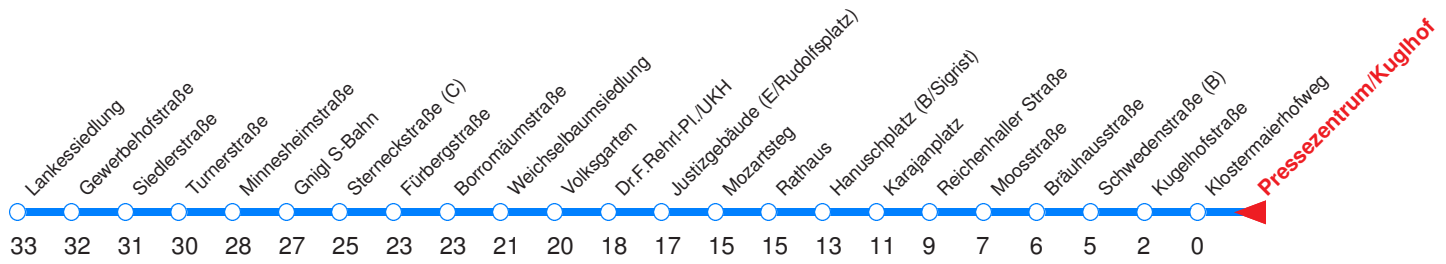

← Fahrtrichtung

Reisezeit in Minuten.

	Montag - Freitag	Samstag	Sonn- / Feiertag
Std.	Minuten	Minuten	Minuten
5	56		
6	16 35 50	16 36 56	
7	05 20 35 50	16 36 56	09 39
8	05 20 35 50	16 35 50	09 39
9	05 20 35 50	05 20 35 50	09 34
10	05 20 35 50	05 20 35 50	04 34
11	05 20 35 50	05 20 35 50	04 34
12	05 20 35 50	05 20 35 50	04 34
13	05 20 35 50	05 20 35 50	04 34
14	05 20 35 50	05 20 35 50	04 34
15	05 20 35 50	05 20 35 50	04 34
16	05 20 35 50	05 20 35 50	04 34
17	05 20 35 50	05 20 35 50	04 34
18	05 20 35 50	06_P 16 34	04 34
19	05 21 34 46_P	04 34	04 34
20	04 34	04 34	04 34
21	04 34	04 34	04 34
22	04 34	04 34	04 34
23	01_{FA} 31_{FA}	01_F 31_F	01_{FB} 31_{FB}
0	01_{FA} 31_{FA} 44_{PA}	01_F 31_F 44_P	01_{FB} 31_{FB} 44_{PB}
1	14_{PA}	14_P	14_{PB}

P : Fährt ab Mozartsteg zur Polizeidirektion!
F : Fahrt ab Rathaus weiter als Linie 5 zur Birkensiedlung

A : Fährt nur Freitag, Mo - Do vor Feiertag
B : Fährt nur vor Feiertag

Nächste Vorverkaufsstelle: **Trafik Hölzl, Flughafengebäude**

Trafik Sorian, Rochusg. 17

Ohne Gewähr. Für versäumte Anschlüsse wird nicht gehaftet! Sonderfahrpläne am 24.12.16, 31.12.16 und am 8.12.17