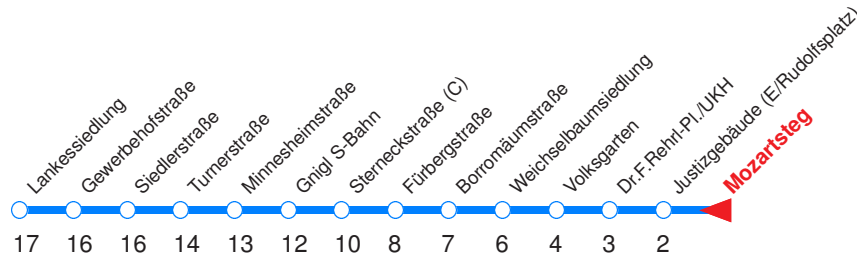

← Fahrtrichtung

Reisezeit in Minuten.

	Montag - Freitag				Samstag				Sonn- / Feiertag	
Std.	Minuten				Minuten				Minuten	
6	11	31	50		31	51				
7	05	20	35	50	11	31	51		25	55
8	05	20	35	50	11	31	50		25	55
9	05	20	35	50	05	20	35	50	25	50
10	05	20	35	50	05	20	35	50	20	50
11	05	20	35	50	05	20	35	50	20	50
12	05	20	35	50	05	20	35	50	20	50
13	05	20	35	50	05	20	35	50	20	50
14	05	20	35	50	05	20	35	50	20	50
15	05	20	35	50	05	20	35	50	20	50
16	05	20	35	50	05	20	35	50	20	50
17	05	20	35	50	05	20	35	50	20	50
18	05	20	35	50	05	31	50		20	50
19	05	20	36	50	20	50			20	50
20	20	50			20	50			20	50
21	20	50			20	50			20	50
22	20	50			20	50			20	50

Nächste Vorverkaufsstelle: **Trafik Pribil, Mozartpl. 5**

Ohne Gewähr. Für versäumte Anschlüsse wird nicht gehaftet! Sonderfahrpläne am 24.12.16, 31.12.16 und am 8.12.17