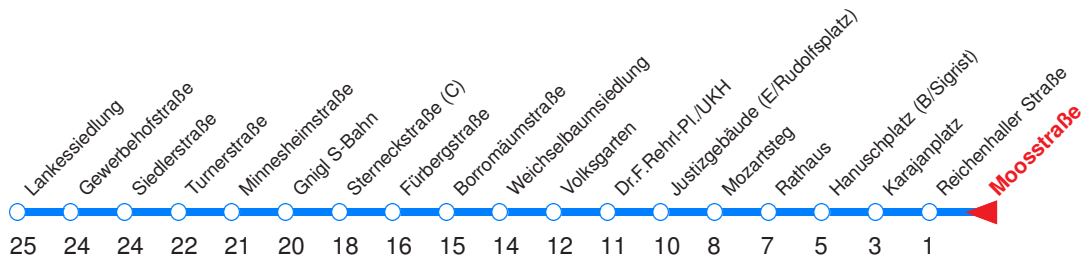

← Fahrtrichtung

Reisezeit in Minuten.

	Montag - Freitag	Samstag	Sonn- / Feiertag
Std.	Minuten	Minuten	Minuten
6	02 22 42 57	22 42	
7	12 27 42 57	02 22 42	16 46
8	12 27 42 57	02 22 42 57	16 46
9	12 27 42 57	12 27 42 57	16 41
10	12 27 42 57	12 27 42 57	11 41
11	12 27 42 57	12 27 42 57	11 41
12	12 27 42 57	12 27 42 57	11 41
13	12 27 42 57	12 27 42 57	11 41
14	12 27 42 57	12 27 42 57	11 41
15	12 27 42 57	12 27 42 57	11 41
16	12 27 42 57	12 27 42 57	11 41
17	12 27 42 57	12 27 42 57	11 41
18	12 27 42 57	12_P 22 41	11 41
19	12 27 41 52_P	11 41	11 41
20	11 41	11 41	11 41
21	11 41	11 41	11 41
22	11 41	11 41	11 41
23	07_{FA} 37_{FA}	07_F 37_F	07_{FB} 37_{FB}
0	07_{FA} 37_{FA} 50_{PA}	07_F 37_F 50_P	07_{FB} 37_{FB} 50_{PB}
1	20_{PA}	20_P	20_{PB}

P : Fährt ab Mozartsteg zur Polizeidirektion!
F : Fahrt ab Rathaus weiter als Linie 5 zur Birkensiedlung

A : Fährt nur Freitag, Mo - Do vor Feiertag
B : Fährt nur vor Feiertag

Nächste Vorverkaufsstelle: **Trafik Nemeč, Moosstr. 10**

Ohne Gewähr. Für versäumte Anschlüsse wird nicht gehaftet! Sonderfahrpläne am 24.12.16, 31.12.16 und am 8.12.17