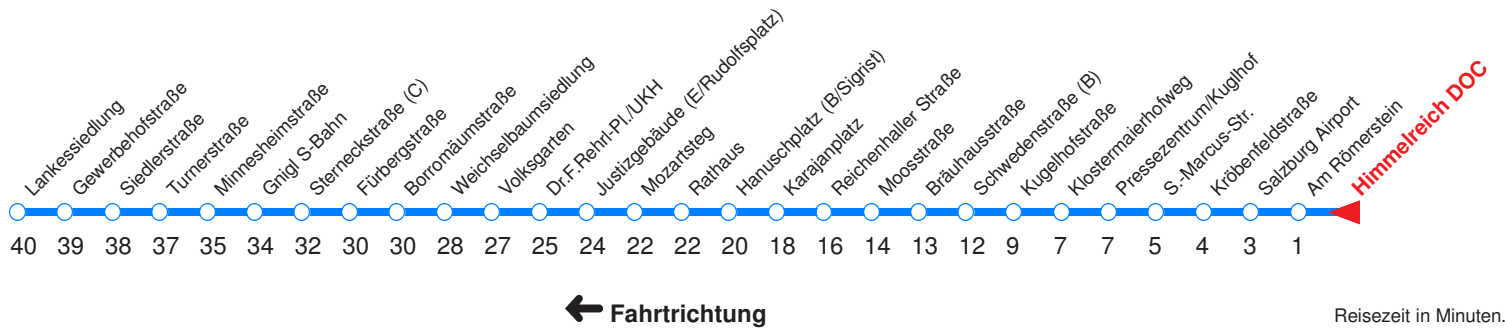

← Fahrtrichtung

Reisezeit in Minuten.

	Montag - Freitag				Samstag				Sonn- / Feiertag		
Std.	Minuten				Minuten				Minuten		
5	49										
6	09	28	43	58	09	29	49				
7	13	28	43	58	09	29	49	03	33		
8	13	28	43	58	09	28	43	58	03	33	
9	13	28	43	58	13	28	43	58	03	28	58
10	13	28	43	58	13	28	43	58	28	58	
11	13	28	43	58	13	28	43	58	28	58	
12	13	28	43	58	13	28	43	58	28	58	
13	13	28	43	58	13	28	43	58	28	58	
14	13	28	43	58	13	28	43	58	28	58	
15	13	28	43	58	13	28	43	58	28	58	
16	13	28	43	58	13	28	43	58	28	58	
17	13	28	43	58	13	28	43	59_P	28	58	
18	13	28	43	58	09	28	58				
19	14	28	39_P	58	28	58					
20	28	58			28	58					
21	28	58			28	58					
22	28	54_{FA}			28	54_F					
23	24_{FA}	54_{FA}			24_F	54_F	24_{FB}	54_{FB}			
0	24_{FA}	37_{PA}			24_F	37_P	24_{FB}	37_{PB}			
1	07_{PA}					07_P			07_{PB}		

P : Fährt ab Mozartsteg zur Polizeidirektion!
F : Fahrt ab Rathaus weiter als Linie 5 zur Birkensiedlung

A : Fährt nur Freitag, Mo - Do vor Feiertag
B : Fährt nur vor Feiertag

Nächste Vorverkaufsstelle: **Trafik Pliem G., Wals, Outletcenter**

Ohne Gewähr. Für versäumte Anschlüsse wird nicht gehaftet! Sonderfahrpläne am 24.12.16, 31.12.16 und am 8.12.17