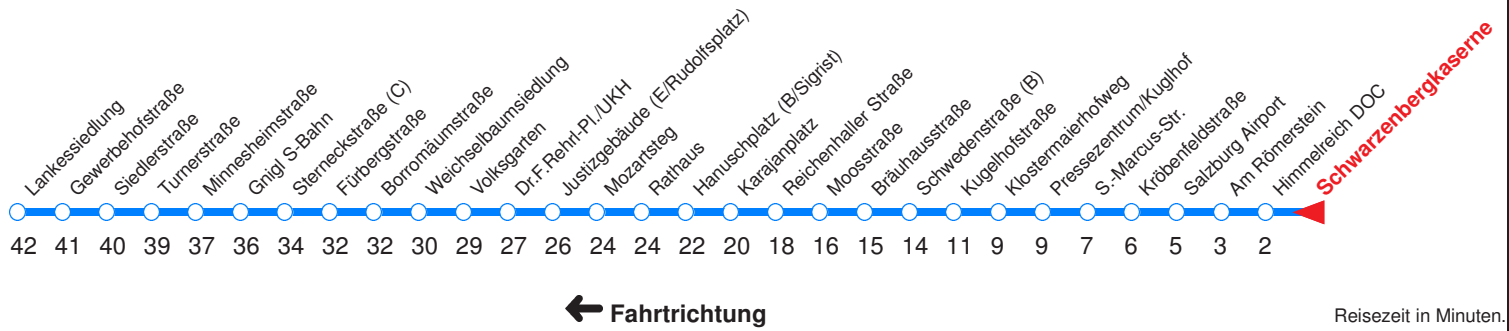

Reisezeit in Minuten.

	Montag - Freitag				Samstag		Sonn- / Feiertag		
Std.	Minuten				Minuten		Minuten		
6	56s								
7	11s	26s	41s	56s[^]			01	31	
8	11s	26s					01	31	
9							01	26	56
10							26	56	
11							26	56	
12	11s	26s	41s	56s			26	56	
13	11s						26	56	
14	56s						26	56	
15	11s	26s	41s	56s			26	56	
16	11s	26s	41s	56s			26	56	
17	11s	26s	41s	56s			26	56	
18	11s	26s	41s	56s	26^h	56	26	56	
19	13s	26s	38^ps	56	26	56	26	56	
20	26	56			26	56	26	56	
21	26	56			26	56	26	56	
22	26	53^{FA}			26	53^F	26	53^{FB}	
23	23^{FA}	53^{FA}			23^F	53^F	23^{FB}	53^{FB}	
0	23^{FA}	36^{pA}			23^F	36^p	23^{FB}	36^{pB}	
1	06^{pA}				06^p		06^{pB}		

S : Fahrt nur an Schultagen
^ : Weitere ganztägige Abfahrten der Li. 10 montags - samstags ab Himmelreich (Anschluss mit Linie 2)
P : Fahrt ab Mozartsteg zur Polizeidirektion!

F : Fahrt ab Rathaus weiter als Linie 5 zur Birkensiedlung
h : Linie 10 von 6:09 - 18:09 ab Himmelreich: Anschluss mit Linie 2
A : Fahrt nur Freitag, Mo - Do vor Feiertag
B : Fahrt nur vor Feiertag

Nächste Vorverkaufsstelle: **Trafik Ledl, Wals, Schulstr. 2**

Ohne Gewähr. Für versäumte Anschlüsse wird nicht gehaftet! Sonderfahrpläne am 24.12.16, 31.12.16 und am 8.12.17