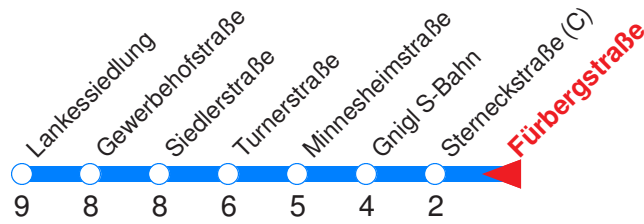

← Fahrtrichtung

Reisezeit in Minuten.

	Montag - Freitag					Samstag				Sonn- / Feiertag		
Std.	Minuten					Minuten				Minuten		
6	02	17	37	46	58	22	37	57				
7	13	28	43	58		17	37	47	57	01	31	
8	13	28	43	58		17	37	51	58	01	31	
9	13	28	43	58		13	28	43	58	01	31	56
10	13	28	43	58		13	28	43	58	26	56	
11	13	28	43	58		13	28	43	58	26	56	
12	13	28	43	58		13	28	43	58	26	56	
13	13	28	43	58		13	28	43	58	26	56	
14	13	28	43	58		13	28	43	58	26	56	
15	13	28	43	58		13	28	43	58	26	56	
16	13	28	43	58		13	28	43	58	26	56	
17	13	28	43	58		13	28	43	58	26	56	
18	13	28	43	58		13	37	56		26	56	
19	13	28	42	56		26	56			26	56	
20	26	56				26	56			26	56	
21	26	56				26	56			26	56	
22	26	56				26	56			26	56	

Nächste Vorverkaufsstelle: **Trafik Pichler W., Fürbergstr. 1**

Ohne Gewähr. Für versäumte Anschlüsse wird nicht gehaftet! Sonderfahrpläne am 24.12.16, 31.12.16 und am 8.12.17