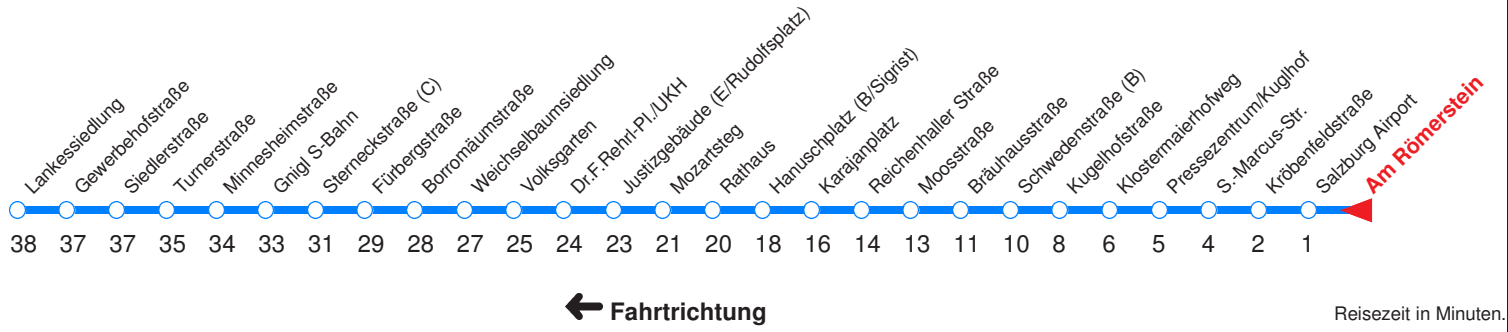

Montag - Freitag	Samstag	Sonn- / Feiertag
Std.	Minuten	Minuten	Minuten
5	51		
6	11 29 44 59	11 31 51	
7	14 29 44 59	11 31 51	04 34
8	14 29 44 59	11 29 44 59	04 34
9	14 29 44 59	14 29 44 59	04 29 59
10	14 29 44 59	14 29 44 59	29 59
11	14 29 44 59	14 29 44 59	29 59
12	14 29 44 59	14 29 44 59	29 59
13	14 29 44 59	14 29 44 59	29 59
14	14 29 44 59	14 29 44 59	29 59
15	14 29 44 59	14 29 44 59	29 59
16	14 29 44 59	14 29 44 59	29 59
17	14 29 44 59	14 29 44	29 59
18	14 29 44 59	01_P 11 29 59	29 59
19	16 29 41_P 59	29 59	29 59
20	29 59	29 59	29 59
21	29 59	29 59	29 59
22	29 55_{FA}	29 55_F	29 55_{FB}
23	25_{FA} 55_{FA}	25_F 55_F	25_{FB} 55_{FB}
0	25_{FA} 38_{PA}	25_F 38_P	25_{FB} 38_{PB}
1	08_{PA}	08_P	08_{PB}

P : Fährt ab Mozartsteg zur Polizeidirektion!
F : Fahrt ab Rathaus weiter als Linie 5 zur Birkensiedlung

A : Fährt nur Freitag, Mo - Do vor Feiertag
B : Fährt nur vor Feiertag

Nächste Vorverkaufsstelle: **Trafik Hölzl, Flughafengebäude**

Ohne Gewähr. Für versäumte Anschlüsse wird nicht gehaftet! Sonderfahrpläne am 24.12.16, 31.12.16 und am 8.12.17