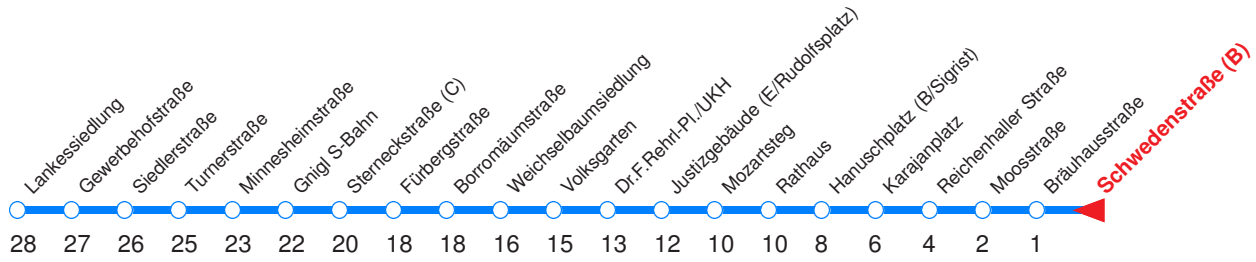

← Fahrtrichtung

Reisezeit in Minuten.

	Montag - Freitag				Samstag				Sonn- / Feiertag	
Std.	Minuten				Minuten				Minuten	
6	00	20	40	55	20	40				
7	10	25	40	55	00	20	40		13	43
8	10	25	40	55	00	20	40	55	13	43
9	10	25	40	55	10	25	40	55	13	38
10	10	25	40	55	10	25	40	55	08	38
11	10	25	40	55	10	25	40	55	08	38
12	10	25	40	55	10	25	40	55	08	38
13	10	25	40	55	10	25	40	55	08	38
14	10	25	40	55	10	25	40	55	08	38
15	10	25	40	55	10	25	40	55	08	38
16	10	25	40	55	10	25	40	55	08	38
17	10	25	40	55	10	25	40	55	08	38
18	10	25	40	55	10_P	20	38		08	38
19	10	25	38	50_P	08	38			08	38
20	08	38			08	38			08	38
21	08	38			08	38			08	38
22	08	38			08	38			08	38
23	05_{FA}	35_{FA}			05_F	35_F			05_{FB}	35_{FB}
0	05_{FA}	35_{FA}	48_{PA}		05_F	35_F	48_P		05_{FB}	35_{FB} 48_{PB}
1	18_{PA}				18_P				18_{PB}	

P : Fährt ab Mozartsteg zur Polizeidirektion!
F : Fahrt ab Rathaus weiter als Linie 5 zur Birkensiedlung

A : Fährt nur Freitag, Mo - Do vor Feiertag
B : Fährt nur vor Feiertag

Nächste Vorverkaufsstelle: **Trafik Rieder, Maxgl. Hauptstr. 24**

Gemischtwaren Knab, Rochusgasse 17

Ohne Gewähr. Für versäumte Anschlüsse wird nicht gehaftet!

Sonderfahrpläne am 24.12.16, 31.12.16 und am 8.12.17