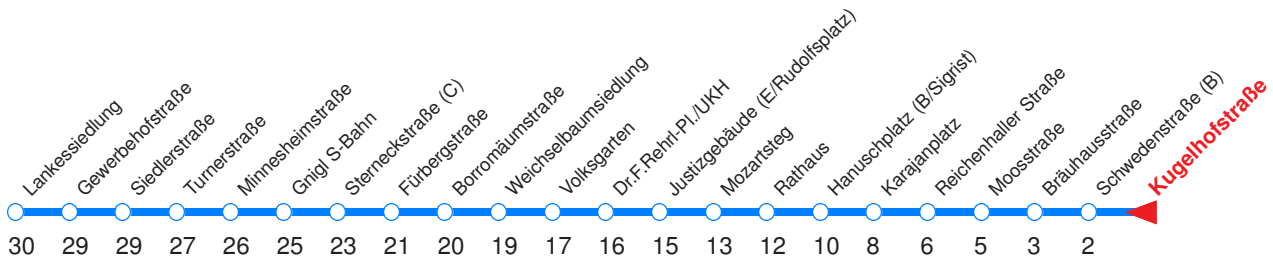

← Fahrtrichtung

Reisezeit in Minuten.

	Montag - Freitag	Samstag	Sonn- / Feiertag
Std.	Minuten	Minuten	Minuten
5	58		
6	18 37 52	18 38 58	
7	07 22 37 52	18 38 58	11 41
8	07 22 37 52	18 37 52	11 41
9	07 22 37 52	07 22 37 52	11 36
10	07 22 37 52	07 22 37 52	06 36
11	07 22 37 52	07 22 37 52	06 36
12	07 22 37 52	07 22 37 52	06 36
13	07 22 37 52	07 22 37 52	06 36
14	07 22 37 52	07 22 37 52	06 36
15	07 22 37 52	07 22 37 52	06 36
16	07 22 37 52	07 22 37 52	06 36
17	07 22 37 52	07 22 37 52	06 36
18	07 22 37 52	08_p 18 36	06 36
19	07 23 36 48_p	06 36	06 36
20	06 36	06 36	06 36
21	06 36	06 36	06 36
22	06 36	06 36	06 36
23	03_{FA} 33_{FA}	03_F 33_F	03_{FB} 33_{FB}
0	03_{FA} 33_{FA} 46_{PA}	03_F 33_F 46_P	03_{FB} 33_{FB} 46_{PB}
1	16_{PA}	16_P	16_{PB}

p : Fährt ab Mozartsteg zur Polizeidirektion!
F : Fahrt ab Rathaus weiter als Linie 5 zur Birkensiedlung

A : Fährt nur Freitag, Mo - Do vor Feiertag
B : Fährt nur vor Feiertag

Nächste Vorverkaufsstelle: **Trafik Sorian, Rochusg. 17**

Gemischtwaren Knab, Rochusgasse 17

Ohne Gewähr. Für versäumte Anschlüsse wird nicht gehaftet! Sonderfahrpläne am 24.12.16, 31.12.16 und am 8.12.17