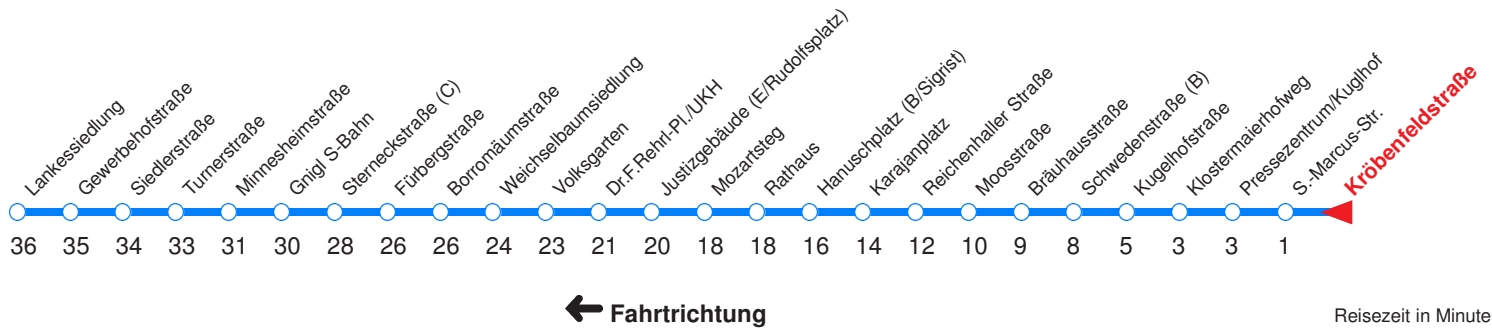

Montag - Freitag	Samstag	Sonn- / Feiertag
Std.	Minuten	Minuten	Minuten
5	53		
6	13 32 47	13 33 53	
7	02 17 32 47	13 33 53	07 37
8	02 17 32 47	13 32 47	07 37
9	02 17 32 47	02 17 32 47	07 32
10	02 17 32 47	02 17 32 47	02 32
11	02 17 32 47	02 17 32 47	02 32
12	02 17 32 47	02 17 32 47	02 32
13	02 17 32 47	02 17 32 47	02 32
14	02 17 32 47	02 17 32 47	02 32
15	02 17 32 47	02 17 32 47	02 32
16	02 17 32 47	02 17 32 47	02 32
17	02 17 32 47	02 17 32 47	02 32
18	02 17 32 47	03_P 13 32	02 32
19	02 18 32 43_P	02 32	02 32
20	02 32	02 32	02 32
21	02 32	02 32	02 32
22	02 32 59_{FA}	02 32 59_F	02 32 59_{FB}
23	29_{FA} 59_{FA}	29_F 59_F	29_{FB} 59_{FB}
0	29_{FA} 42_{PA}	29_F 42_P	29_{FB} 42_{PB}
1	12_{PA}	12_P	12_{PB}

P : Fährt ab Mozartsteg zur Polizeidirektion!
F : Fahrt ab Rathaus weiter als Linie 5 zur Birkensiedlung

A : Fährt nur Freitag, Mo - Do vor Feiertag
B : Fährt nur vor Feiertag

Nächste Vorverkaufsstelle: **Trafik Hölzl, Flughafengebäude**

Ohne Gewähr. Für versäumte Anschlüsse wird nicht gehaftet! Sonderfahrpläne am 24.12.16, 31.12.16 und am 8.12.17