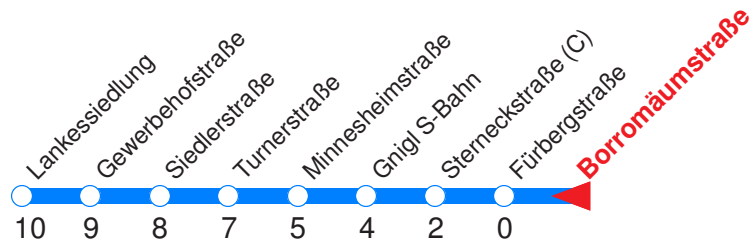

← Fahrtrichtung

Reisezeit in Minuten.

	Montag - Freitag					Samstag				Sonn- / Feiertag		
Std.	Minuten					Minuten				Minuten		
6	02	17	37	46	58	22	37	57				
7	13	28	43	58	17	37	47	57	00	30		
8	13	28	43	58	17	37	51	58	00	30		
9	13	28	43	58	13	28	43	58	00	30	55	
10	13	28	43	58	13	28	43	58	25	55		
11	13	28	43	58	13	28	43	58	25	55		
12	13	28	43	58	13	28	43	58	25	55		
13	13	28	43	58	13	28	43	58	25	55		
14	13	28	43	58	13	28	43	58	25	55		
15	13	28	43	58	13	28	43	58	25	55		
16	13	28	43	58	13	28	43	58	25	55		
17	13	28	43	58	13	28	43	58	25	55		
18	13	28	43	58	13	37	55		25	55		
19	13	28	42	55	25	55		25	55			
20	25	55			25	55		25	55			
21	25	55			25	55		25	55			
22	25	55			25	55		25	55			

Nächste Vorverkaufsstelle: **Trafik Sattler, E.-Fugger-Str. 3**

Ohne Gewähr. Für versäumte Anschlüsse wird nicht gehaftet! Sonderfahrpläne am 24.12.16, 31.12.16 und am 8.12.17