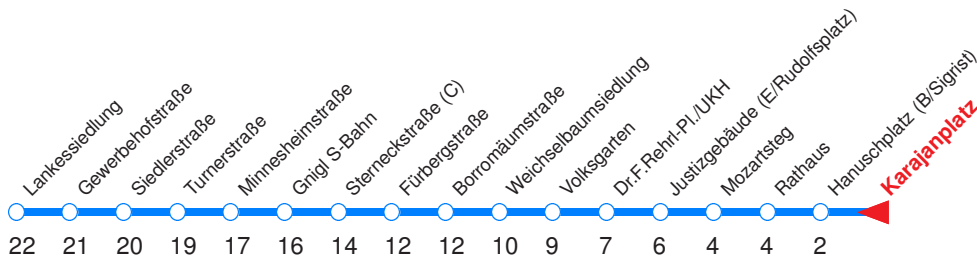

← Fahrtrichtung

Reisezeit in Minuten.

	Montag - Freitag					Samstag				Sonn- / Feiertag	
Std.	Minuten					Minuten				Minuten	
6	05	25	46			25	45				
7	01	16	31	46		05	25	45		19	49
8	01	16	31	46		05	25	46		19	49
9	01	16	31	46		01	16	31	46	19	44
10	01	16	31	46		01	16	31	46	14	44
11	01	16	31	46		01	16	31	46	14	44
12	01	16	31	46		01	16	31	46	14	44
13	01	16	31	46		01	16	31	46	14	44
14	01	16	31	46		01	16	31	46	14	44
15	01	16	31	46		01	16	31	46	14	44
16	01	16	31	46		01	16	31	46	14	44
17	01	16	31	46		01	16	31	46	14	44
18	01	16	31	46		01	15_P	25	44	14	44
19	01	16	30	44	55_P	14	44			14	44
20	14	44				14	44			14	44
21	14	44				14	44			14	44
22	14	44				14	44			14	44
23	09_{FA}	39_{FA}				09_F	39_F			09_{FB}	39_{FB}
0	09_{FA}	39_{FA}	52_{PA}			09_F	39_F	52_P		09_{FB}	39_{FB} 52_{PB}
1	22_{PA}					22_P				22_{PB}	

P : Fährt ab Mozartsteg zur Polizeidirektion!
F : Fahrt ab Rathaus weiter als Linie 5 zur Birkensiedlung

A : Fährt nur Freitag, Mo - Do vor Feiertag
B : Fährt nur vor Feiertag

Nächste Vorverkaufsstelle: **Trafik Niederhuber, S.-Haffner-G. 10**

Trafik Prem, Getreideg. 2

Ohne Gewähr. Für versäumte Anschlüsse wird nicht gehaftet! Sonderfahrpläne am 24.12.16, 31.12.16 und am 8.12.17