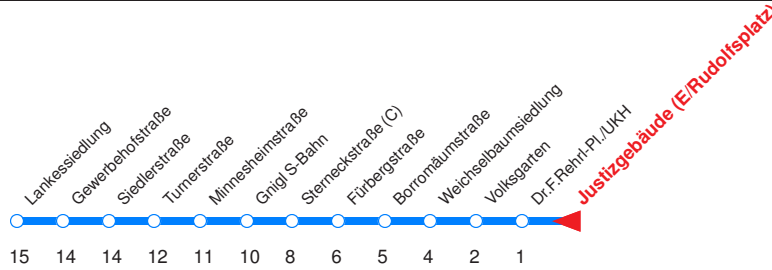

← Fahrtrichtung

Reisezeit in Minuten.

	Montag - Freitag				Samstag				Sonn- / Feiertag	
Std.	Minuten				Minuten				Minuten	
5	58									
6	13	33	42	52	18	33	53	56		
7	07	22	37	52	13	33	43	53	26	56
8	07	22	37	52	13	33	47	52	26	56
9	07	22	37	52	07	22	37	52	26	51
10	07	22	37	52	07	22	37	52	21	51
11	07	22	37	52	07	22	37	52	21	51
12	07	22	37	52	07	22	37	52	21	51
13	07	22	37	52	07	22	37	52	21	51
14	07	22	37	52	07	22	37	52	21	51
15	07	22	37	52	07	22	37	52	21	51
16	07	22	37	52	07	22	37	52	21	51
17	07	22	37	52	07	22	37	52	21	51
18	07	22	37	52	07	33	51	21		51
19	07	22	38	51	21	51	21		51	
20	21	51			21	51	21		51	
21	21	51			21	51	21		51	
22	21	51			21	51	21		51	

Nächste Vorverkaufsstelle: **Trafik Maier M., Kajetanerpl. 3**

Ohne Gewähr. Für versäumte Anschlüsse wird nicht gehaftet! Sonderfahrpläne am 24.12.16, 31.12.16 und am 8.12.17