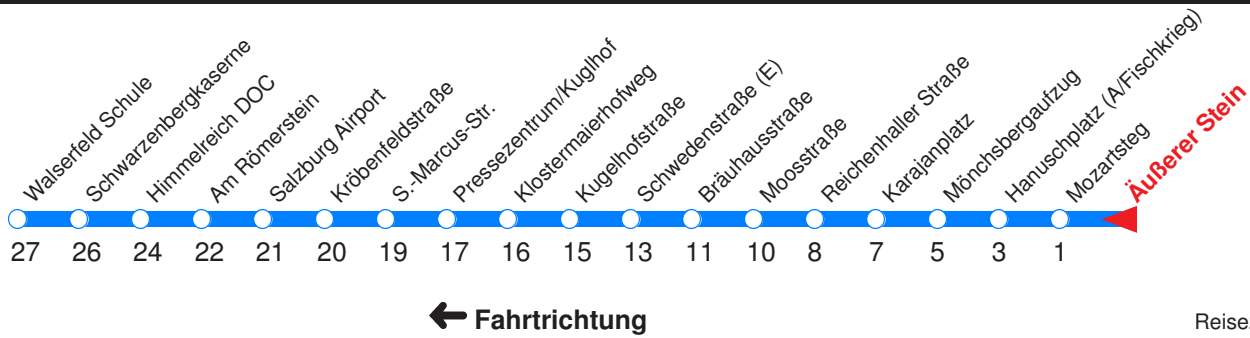

Reisezeit in Minuten.

	Montag - Freitag	Samstag	Sonn- / Feiertag
Std.	Minuten	Minuten	Minuten
5	26H 46H	46H	
6	06H 16H 26W 39W 49W	06H 26H 46H	27 57
7	04W 19W 34W 49W	06H 26H 46H	27 57
8	04H 19H 34H 49H	06H 16H 19H 34H 49H	27 57
9	04H 19H 34H 49H	04H 19H 34H 49H	27 57
10	04H 19H 34H 49H	04H 19H 34H 49H	26 56
11	04H 19H 34W 49W	04H 19H 34H 49H	26 56
12	04W 19W 34W 49H	04H 19H 34H 49H	26 56
13	04H 19H 34H 49H	04H 19H 34H 49H	26 56
14	04H 19W 34W 49W	04H 19H 34H 49H	26 56
15	04W 19W 34W 49W	04H 19H 34H 49H	26 56
16	04W 19W 34W 49W	04H 19H 34H 49H	26 56
17	04W 19W 34W 49W	04H 19H 34H 56	26 56
18	04W 19W 34W 49W	26 56	26 56
19	04W 26 56	26 56	26 56
20	26 56	26 56	26 56
21	26 56	26 56	26 56
22	26A 56A	26 56	26B 56B
23	12A 42A	12 42	12B 42B
0	12A 42A	12 42	12B 42B

H : Fährt nur bis Himmelreich Outletcenter
W : Fährt an Schultagen bis Walserfeld Schule, ansonsten bis Himmelreich DOC!

A : Fährt nur Freitag, Mo - Do vor Feiertag
B : Fährt nur vor Feiertag

Nächste Vorverkaufsstelle: **Trafik Pliem H., Imbergstr. 33**

Ohne Gewähr. Für versäumte Anschlüsse wird nicht gehaftet! Sonderfahrpläne am 24.12.16, 31.12.16 und am 8.12.17