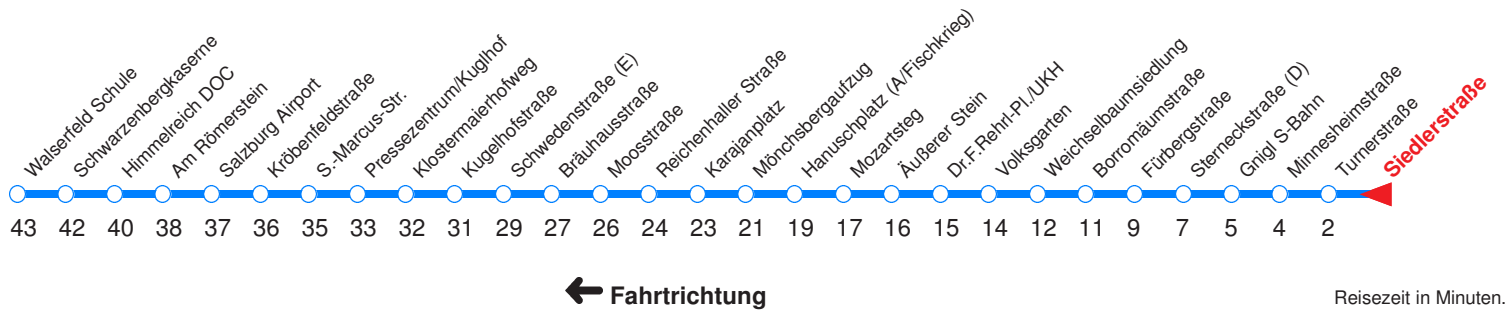

← Fahrtrichtung

Reisezeit in Minuten.

	Montag - Freitag	Samstag	Sonn- / Feiertag
Std.	Minuten	Minuten	Minuten
6	12_W 33_W 48_W	32_H 52_H	
7	03_W 08_{Zs} 18_W 33_W 48_H	12_H 32_H 52_H	13 43
8	03_H 18_H 33_H 48_H	03_H 18_H 33_H 48_H	13 43
9	03_H 18_H 33_H 48_H	03_H 18_H 33_H 48_H	13 43
10	03_H 18_H 33_H 48_H	03_H 18_H 33_H 48_H	12 42
11	03_H 18_W 33_W 48_W	03_H 18_H 33_H 48_H	12 42
12	03_W 18_W 33_H 48_H	03_H 18_H 33_H 48_H	12 42
13	03_H 18_H 33_H 48_H	03_H 18_H 33_H 48_H	12 42
14	03_W 18_W 33_W 48_W	03_H 18_H 33_H 48_H	12 42
15	03_W 18_W 33_W 48_W	03_H 18_H 33_H 48_H	12 42
16	03_W 18_W 33_W 48_W	03_H 18_H 33_H 48_H	12 42
17	03_W 18_W 33_W 48_W	03_H 18_H 42 52_Y	12 42
18	03_W 18_W 33_W 48_W	02_Y 12 42 52_Y	12 42
19	02_Y 12 32_Y 42 52_Y	12 42	12 42
20	12 42	12 42	12 42
21	12 42	12 42	12 42
22	07_{YA} 12_B 37_{YA} 42_B	12 42	07_{YC} 12_D 37_{YC} 42_D
23	07_Y	07_Y	07_Y

W : Fährt an Schultagen bis Walsefeld Schule, ansonsten bis Himmelreich DOC!
Z : Fährt über Hofwirt (Li.4) und Makartplatz weiter zur Birkensiedlung!
S : Fährt nur an Schultagen
H : Fährt nur bis Himmelreich Outletcenter

Y : Fährt ab Rehrlplatz zur Polizeidirektion!
A : Fährt nur Montag - Donnerstag
B : Fährt nur Freitag, Mo - Do vor Feiertag
C : Fährt nur Sonn- u. Feiertag
D : Fährt nur vor Feiertag

Nächste Vorverkaufsstelle: **Trafik Pichler W., Fürbergstr. 1**

Ohne Gewähr. Für versäumte Anschlüsse wird nicht gehaftet! Sonderfahrpläne am 24.12.16, 31.12.16 und am 8.12.17