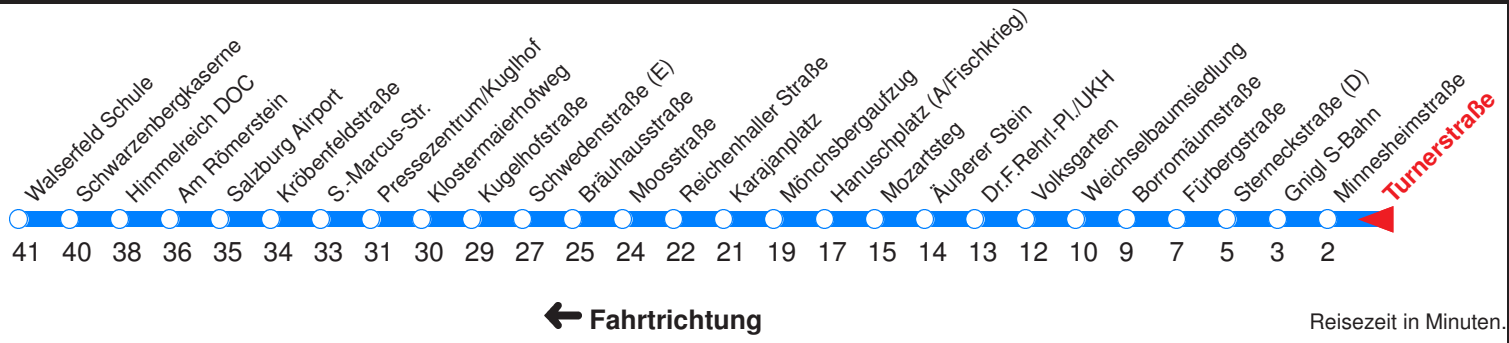

Montag - Freitag	Samstag	Sonn- / Feiertag
Std.	Minuten	Minuten	Minuten
6	13_W 35_W 50_W	33_H 53_H	
7	05_W 10_{Zs} 20_W 35_W 50_H	13_H 33_H 53_H	14 44
8	05_H 20_H 35_H 50_H	05_H 20_H 35_H 50_H	14 44
9	05_H 20_H 35_H 50_H	05_H 20_H 35_H 50_H	14 44
10	05_H 20_H 35_H 50_H	05_H 20_H 35_H 50_H	13 43
11	05_H 20_W 35_W 50_W	05_H 20_H 35_H 50_H	13 43
12	05_W 20_W 35_H 50_H	05_H 20_H 35_H 50_H	13 43
13	05_H 20_H 35_H 50_H	05_H 20_H 35_H 50_H	13 43
14	05_W 20_W 35_W 50_W	05_H 20_H 35_H 50_H	13 43
15	05_W 20_W 35_W 50_W	05_H 20_H 35_H 50_H	13 43
16	05_W 20_W 35_W 50_W	05_H 20_H 35_H 50_H	13 43
17	05_W 20_W 35_W 50_W	05_H 20_H 43 53_Y	13 43
18	05_W 20_W 35_W 50_W	03_Y 13 43 53_Y	13 43
19	03_Y 13 33_Y 43 53_Y	13 43	13 43
20	13 43	13 43	13 43
21	13 43	13 43	13 43
22	08_{YA} 13_B 38_{YA} 43_B	13 43	08_{YC} 13_D 38_{YC} 43_D
23	08_Y	08_Y	08_Y

W : Fährt an Schultagen bis Waserfeld Schule, ansonsten bis Himmelreich DOC!
Z : Fährt über Hofwirt (Li.4) und Makartplatz weiter zur Birkensiedlung!
S : Fährt nur an Schultagen
H : Fährt nur bis Himmelreich Outletcenter

Y : Fährt ab Rehrplatz zur Polizeidirektion!
A : Fährt nur Montag - Donnerstag
B : Fährt nur Freitag, Mo - Do vor Feiertag
C : Fährt nur Sonn- u. Feiertag
D : Fährt nur vor Feiertag

Nächste Vorverkaufsstelle: **Trafik Freidl, Schillinghofstr. 17**   **Trafik Gastberger, Schallmooser Hauptstr. 54**

Ohne Gewähr. Für versäumte Anschlüsse wird nicht gehaftet!   Sonderfahrpläne am 24.12.16, 31.12.16 und am 8.12.17