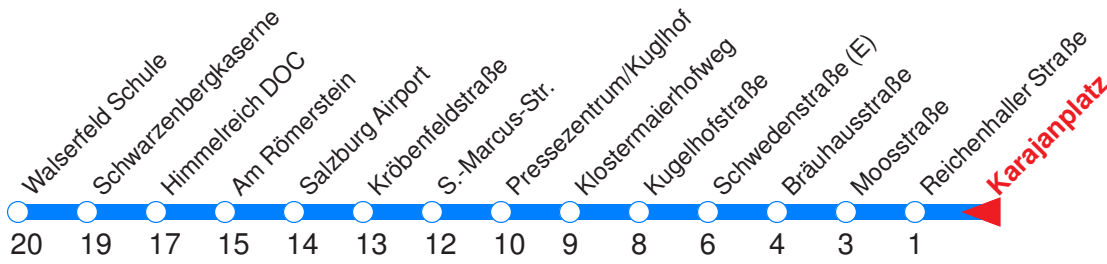

← Fahrtrichtung

Reisezeit in Minuten.

	Montag - Freitag	Samstag	Sonn- / Feiertag
Std.	Minuten	Minuten	Minuten
5	32H 52H	52H	
6	12H 22H 32W 46W 56W	12H 32H 52H	33
7	11W 26W 41W 56W	12H 32H 52H	03 33
8	11H 26H 41H 56H	12H 22H 26H 41H 56H	03 33
9	11H 26H 41H 56H	11H 26H 41H 56H	03 33
10	11H 26H 41H 56H	11H 26H 41H 56H	03 32
11	11H 26H 41W 56W	11H 26H 41H 56H	02 32
12	11W 26W 41W 56H	11H 26H 41H 56H	02 32
13	11H 26H 41H 56H	11H 26H 41H 56H	02 32
14	11H 26W 41W 56W	11H 26H 41H 56H	02 32
15	11W 26W 41W 56W	11H 26H 41H 56H	02 32
16	11W 26W 41W 56W	11H 26H 41H 56H	02 32
17	11W 26W 41W 56W	11H 26H 41H	02 32
18	11W 26W 41W 56W	02 32	02 32
19	11W 32	02 32	02 32
20	02 32	02 32	02 32
21	02 32	02 32	02 32
22	02 32A	02 32	02 32B
23	02A 17A 47A	02 17 47	02B 17B 47B
0	17A 47A	17 47	17B 47B

H : Fährt nur bis Himmelreich Outletcenter
W : Fährt an Schultagen bis Walserfeld Schule, ansonsten bis Himmelreich DOC!

A : Fährt nur Freitag, Mo - Do vor Feiertag
B : Fährt nur vor Feiertag

Nächste Vorverkaufsstelle: **Trafik Niederhuber, S.-Haffner-G. 10**

Trafik Prem, Getreideg. 2

Ohne Gewähr. Für versäumte Anschlüsse wird nicht gehaftet! Sonderfahrpläne am 24.12.16, 31.12.16 und am 8.12.17