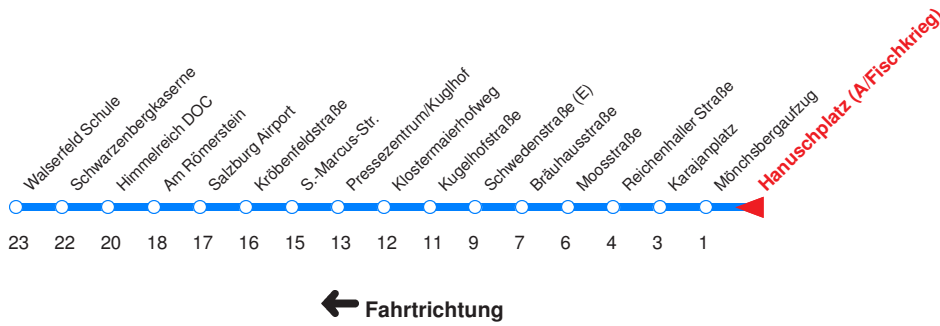

Reisezeit in Minuten.

	Montag - Freitag	Samstag	Sonn- / Feiertag
Std.	Minuten	Minuten	Minuten
5	29^H 49^H	49^H	
6	09^H 19^H 29^W 43^W 53^W	09^H 29^H 49^H	30
7	08^W 23^W 38^W 53^W	09^H 29^H 49^H	00 30
8	08^H 23^H 38^H 53^H	09^H 19^H 23^H 38^H 53^H	00 30
9	08^H 23^H 38^H 53^H	08^H 23^H 38^H 53^H	00 30
10	08^H 23^H 38^H 53^H	08^H 23^H 38^H 53^H	00 29 59
11	08^H 23^H 38^W 53^W	08^H 23^H 38^H 53^H	29 59
12	08^W 23^W 38^W 53^H	08^H 23^H 38^H 53^H	29 59
13	08^H 23^H 38^H 53^H	08^H 23^H 38^H 53^H	29 59
14	08^H 23^W 38^W 53^W	08^H 23^H 38^H 53^H	29 59
15	08^W 23^W 38^W 53^W	08^H 23^H 38^H 53^H	29 59
16	08^W 23^W 38^W 53^W	08^H 23^H 38^H 53^H	29 59
17	08^W 23^W 38^W 53^W	08^H 23^H 38^H 59	29 59
18	08^W 23^W 38^W 53^W	29 59	29 59
19	08^W 29 59	29 59	29 59
20	29 59	29 59	29 59
21	29 59	29 59	29 59
22	29^A 59^A	29 59	29^B 59^B
23	15^A 45^A	15 45	15^B 45^B
0	15^A 45^A	15 45	15^B 45^B

H : Fährt nur bis Himmelreich Outletcenter
W : Fährt an Schultagen bis Walserfeld Schule, ansonsten bis Himmelreich DOC!

A : Fährt nur Freitag, Mo - Do vor Feiertag
B : Fährt nur vor Feiertag

Nächste Vorverkaufsstelle: **Trafik Kainhofer, Josefs-Kai 1**

Trafik Jakob, Hanuschpl. 4

Ohne Gewähr. Für versäumte Anschlüsse wird nicht gehaftet! Sonderfahrpläne am 24.12.16, 31.12.16 und am 8.12.17