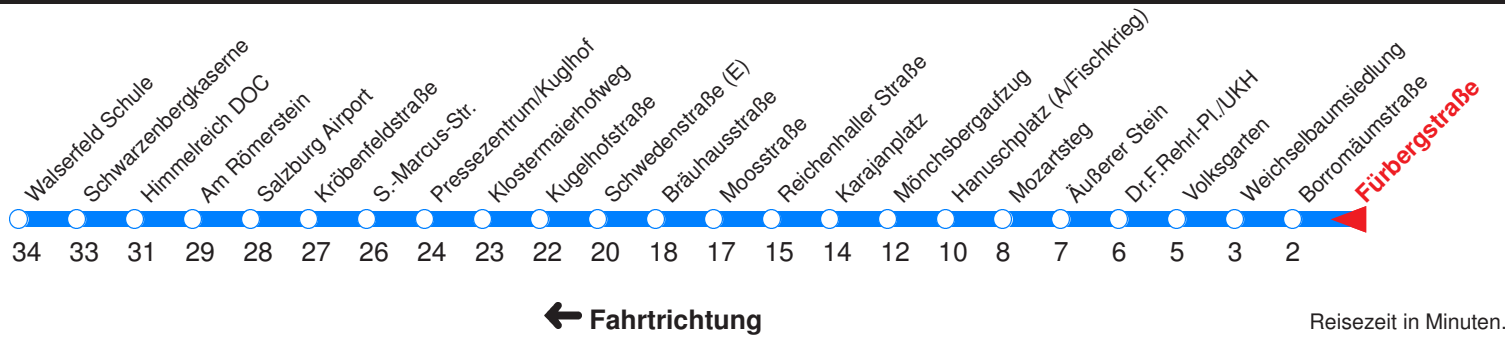

← Fahrtrichtung

Reisezeit in Minuten.

	Montag - Freitag	Samstag	Sonn- / Feiertag
Std.	Minuten	Minuten	Minuten
6	18W 42W 57W	38H 58H	
7	12W 27W 42W 57H	18H 38H 58H	19 49
8	12H 27H 42H 57H	12H 27H 42H 57H	19 49
9	12H 27H 42H 57H	12H 27H 42H 57H	19 49
10	12H 27H 42H 57H	12H 27H 42H 57H	18 48
11	12H 27W 42W 57W	12H 27H 42H 57H	18 48
12	12W 27W 42H 57H	12H 27H 42H 57H	18 48
13	12H 27H 42H 57H	12H 27H 42H 57H	18 48
14	12W 27W 42W 57W	12H 27H 42H 57H	18 48
15	12W 27W 42W 57W	12H 27H 42H 57H	18 48
16	12W 27W 42W 57W	12H 27H 42H 57H	18 48
17	12W 27W 42W 57W	12H 27H 48 58Y	18 48
18	12W 27W 42W 57W	08Y 18 48 58Y	18 48
19	08Y 18 38Y 48 58Y	18 48	18 48
20	18 48	18 48	18 48
21	18 48	18 48	18 48
22	12YA 18B 42YA 48B	18 48	12YC 18D 42YC 48D
23	12Y	12Y	12Y

W : Fährt an Schultagen bis Walsersfeld Schule, ansonsten bis Himmelreich DOC!
H : Fährt nur bis Himmelreich Outletcenter
Y : Fährt ab Rehrplatz zur Polizeidirektion!

A : Fährt nur Montag - Donnerstag
B : Fährt nur Freitag, Mo - Do vor Feiertag
C : Fährt nur Sonn- u. Feiertag
D : Fährt nur vor Feiertag

Nächste Vorverkaufsstelle: **Trafik Pichler W., Fürbergstr. 1**

Ohne Gewähr. Für versäumte Anschlüsse wird nicht gehaftet! Sonderfahrpläne am 24.12.16, 31.12.16 und am 8.12.17