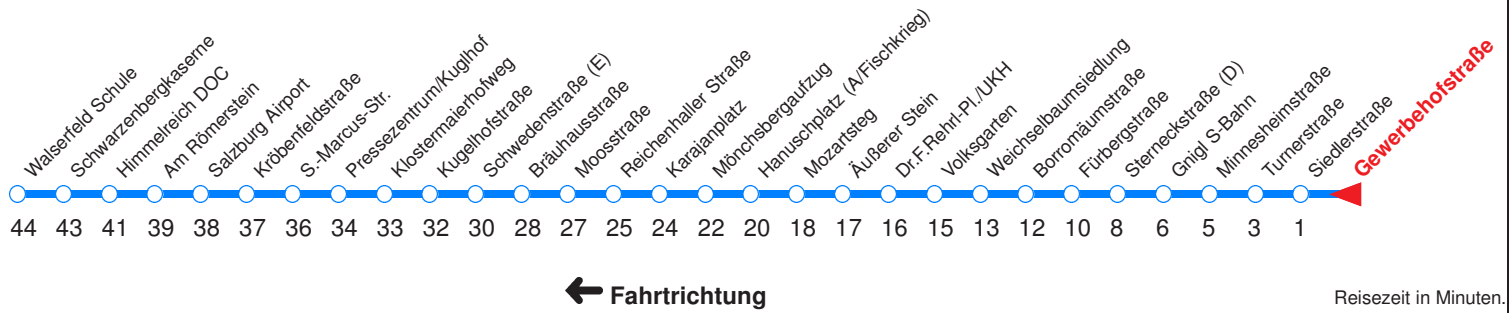

← Fahrtrichtung

Reisezeit in Minuten.

	Montag - Freitag	Samstag	Sonn- / Feiertag
Std.	Minuten	Minuten	Minuten
6	11W 32W 47W	31H 51H	
7	02W 07ZS 17W 32W 47H	11H 31H 51H	12 42
8	02H 17H 32H 47H	02H 17H 32H 47H	12 42
9	02H 17H 32H 47H	02H 17H 32H 47H	12 42
10	02H 17H 32H 47H	02H 17H 32H 47H	11 41
11	02H 17W 32W 47W	02H 17H 32H 47H	11 41
12	02W 17W 32H 47H	02H 17H 32H 47H	11 41
13	02H 17H 32H 47H	02H 17H 32H 47H	11 41
14	02W 17W 32W 47W	02H 17H 32H 47H	11 41
15	02W 17W 32W 47W	02H 17H 32H 47H	11 41
16	02W 17W 32W 47W	02H 17H 32H 47H	11 41
17	02W 17W 32W 47W	02H 17H 41 51Y	11 41
18	02W 17W 32W 47W	01Y 11 41 51Y	11 41
19	01Y 11 31Y 41 51Y	11 41	11 41
20	11 41	11 41	11 41
21	11 41	11 41	11 41
22	06YA 11B 36YA 41B	11 41	06YC 11D 36YC 41D
23	06Y	06Y	06Y

W : Fährt an Schultagen bis Walsefeld Schule, ansonsten bis Himmelreich DOC!
Z : Fährt über Hofwirt (Li.4) und Makartplatz weiter zur Birkensiedlung!
S : Fährt nur an Schultagen
H : Fährt nur bis Himmelreich Outletcenter

Y : Fährt ab Rehrplatz zur Polizeidirektion!
A : Fährt nur Montag - Donnerstag
B : Fährt nur Freitag, Mo - Do vor Feiertag
C : Fährt nur Sonn- u. Feiertag
D : Fährt nur vor Feiertag

Nächste Vorverkaufsstelle: **Trafik Freidl, Schillinghofstr. 17**