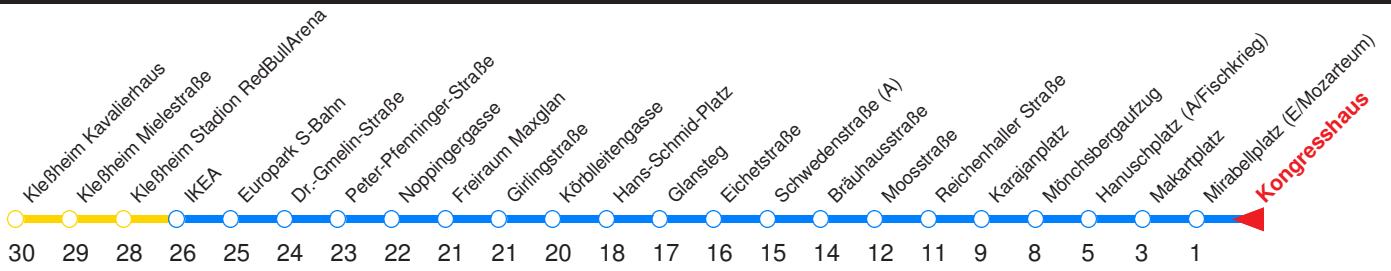

↔ : Fährt nur bis Europark!

T : Fährt ab H.-Schmid-Platz weiter über Linie 9 nach Taxham und P.-Pfenninger-Straße

A : Fährt nur Freitag, Mo - Do vor Feiertag

B : Fährt nur vor Feiertag

Nächste Vorverkaufsstelle: **Trafik im Kiesel-Einkaufszentrum**

Trafik Hasivar, Gabelsbergerstr. 3

Ohne Gewähr. Für versäumte Anschlüsse wird nicht gehaftet!

Sonderfahrpläne am 24.12.16, 31.12.16 und am 8.12.17!

← Fahrtrichtung

Reisezeit in Minuten.

	Montag - Freitag						Samstag				Sonn- / Feiertag		
Std.	Minuten						Minuten				Minuten		
5	42	57					52						
6	12	32	48	58			12	32	52		21	51	
7	08	18	28	<u>38</u>	48	<u>58</u>	12	32	52		21	51	
8	08	<u>18</u>	28	<u>38</u>	48	<u>58</u>	12	22	<u>37</u>	52	21	51	
9	08	<u>18</u>	28	<u>38</u>	48	<u>58</u>	<u>07</u>	22	<u>37</u>	52	21	32	52
10	08	<u>18</u>	28	<u>38</u>	48	<u>58</u>	<u>07</u>	22	<u>37</u>	52	12	32	52
11	08	<u>18</u>	28	<u>38</u>	48	<u>58</u>	<u>07</u>	22	<u>37</u>	52	12	32	52
12	08	<u>18</u>	28	<u>38</u>	48	<u>58</u>	<u>07</u>	22	<u>37</u>	52	12	32	52
13	08	<u>18</u>	28	<u>38</u>	48	<u>58</u>	<u>07</u>	22	<u>37</u>	52	12	32	52
14	08	<u>18</u>	28	<u>38</u>	48	<u>58</u>	<u>07</u>	22	<u>37</u>	52	12	32	52
15	08	<u>18</u>	28	<u>38</u>	48	<u>58</u>	<u>07</u>	22	<u>37</u>	52	12	32	52
16	08	<u>18</u>	28	<u>38</u>	48	<u>58</u>	<u>07</u>	22	<u>37</u>	52	12	32	52
17	08	<u>18</u>	28	<u>38</u>	48	<u>58</u>	<u>07</u>	22	<u>37</u>	52	12	32	52
18	08	<u>18</u>	28	<u>38</u>	48	<u>58</u>	07	22	32	52	12	32	52
19	08	<u>18</u>	28	38	52		12	32	52		12	32	52
20	<u>02</u>	12	32	52			12	32	52		12	32	52
21	12	32	52				12	32	52		12	32	52
22	12	32	<u>52</u>				12	32	<u>52</u>		12	32	<u>52</u>
23	10TA	40TA					10T	40T			10TB	40TB	
0	10TA	40TA					10T	40T			10TB	40TB	