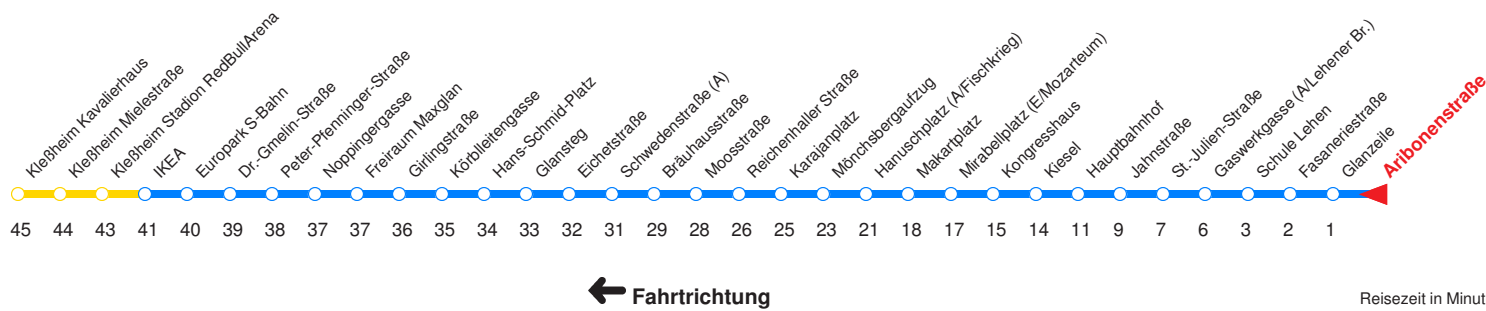

Montag - Freitag						Samstag				Sonn- / Feiertag				
Std.	Minuten						Minuten				Minuten				
5	28	43	58				38	58							
6	18	32	42	52			18	38	58			09	39		
7	02	12	22	32	42	52	18	38	58			09	39		
8	02	12	22	32	42	52	08	21	36	51		09	39		
9	02	12	22	32	42	52	06	21	36	51		09	18	38	58
10	02	12	22	32	42	52	06	21	36	51		18	38	58	
11	02	12	22	32	42	52	06	21	36	51		18	38	58	
12	02	12	22	32	42	52	06	21	36	51		18	38	58	
13	02	12	22	32	42	52	06	21	36	51		18	38	58	
14	02	12	22	32	42	52	06	21	36	51		18	38	58	
15	02	12	22	32	42	52	06	21	36	51		18	38	58	
16	02	12	22	32	42	52	06	21	36	51		18	38	58	
17	02	12	22	32	42	52	06	21	36	51		18	38	58	
18	02	12	22	32	42	52	08	18	38	48f	58	18	38	58	
19	02	12	22	38	48	58	18	38	58			18	38	58	
20	18	38	58				18	38	58			18	38	58	
21	18	38	58				18	38	58			18	38	58	
22	18	38	58TA	58^{fB}			18	38	58^T			18	38	58^{Tc}	58^{fD}
23	13^{SfA}						13^{Sf}					13^{Sfc}			

--- : Fährt nur bis Europark!
T : Fährt ab H.-Schmid-Platz weiter über Linie 9 nach Taxham und P.-Pfenninger-Straße
f : Fährt ab Makartplatz weiter nach Polizeidirektion/Betriebshof!
S : Fährt nicht bei Salzburgarena-Veranstaltungen

A : Fährt nur Freitag, Mo - Do vor Feiertag
B : Fährt nur Montag - Donnerstag
C : Fährt nur vor Feiertag
D : Fährt nur Sonn- u. Feiertag

Nächste Vorverkaufsstelle: **Trafik Pamminger, Waginger Str. 10**

Ohne Gewähr. Für versäumte Anschlüsse wird nicht gehaftet! Sonderfahrpläne am 24.12.16, 31.12.16 und am 8.12.17!