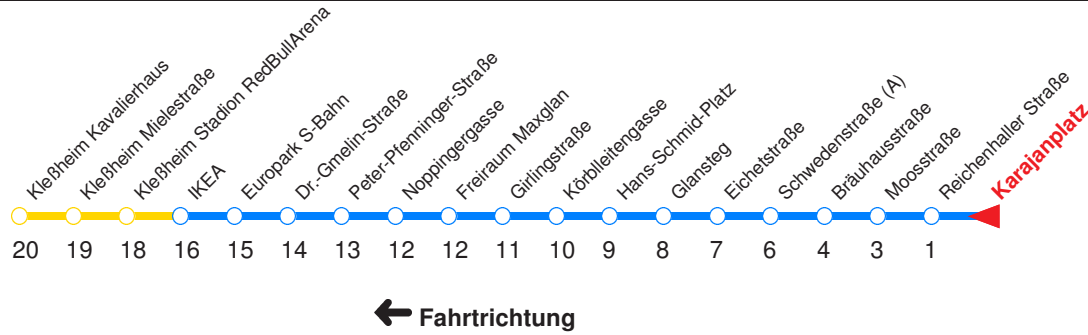

H : Fährt ab Hans-Schmid-Platz weiter über Hauptbahnhof nach Salzburg-Süd!

↔ : Fährt nur bis Europark!

T : Fährt ab H.-Schmid-Platz weiter über Linie 9 nach Taxham und P.-Pfenninger-Straße

V : Fährt ab Hans-Schmid-Platz weiter nach Hauptbahnhof und Oberniggl!

A : Fährt nur Freitag, Mo - Do vor Feiertag

B : Fährt nur vor Feiertag

Nächste Vorverkaufsstelle: **ServiceCenter Verkehr MönchsbergAufzug**

Ohne Gewähr. Für versäumte Anschlüsse wird nicht gehaftet! Sonderfahrpläne am 24.12.16, 31.12.16 und am 8.12.17!