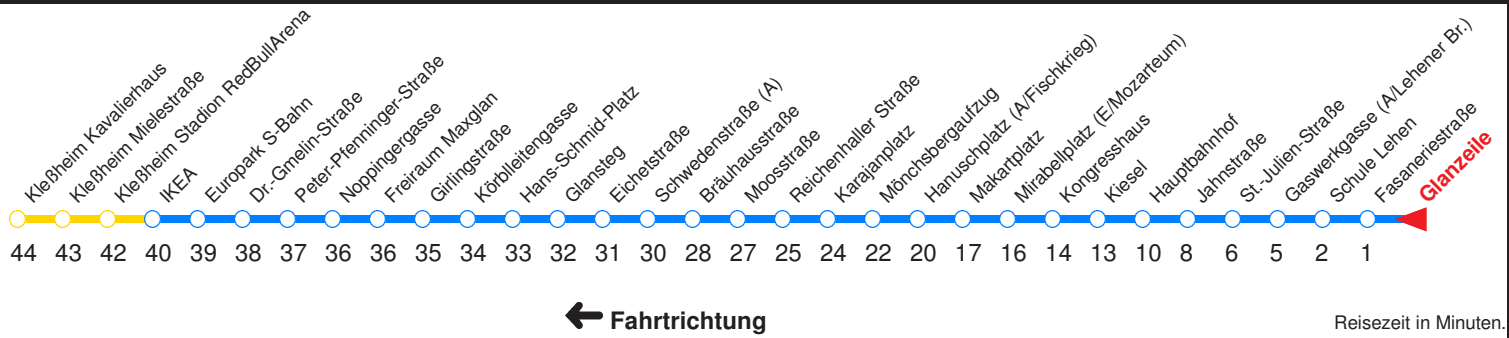

Reisezeit in Minuten.

	Montag - Freitag						Samstag				Sonn- / Feiertag				
Std.	Minuten						Minuten				Minuten				
5	29	44	59				39	59							
6	19	33	43	53			19	39	59			10	40		
7	03	13	<u>23</u>	33	<u>43</u>	53	19	39	59			10	40		
8	03	13	<u>23</u>	33	<u>43</u>	53	09	<u>22</u>	37	<u>52</u>		10	40		
9	03	13	<u>23</u>	33	<u>43</u>	53	07	<u>22</u>	37	<u>52</u>		10	19	39	59
10	03	13	<u>23</u>	33	<u>43</u>	53	07	<u>22</u>	37	<u>52</u>		19	39	59	
11	03	13	<u>23</u>	33	<u>43</u>	53	07	<u>22</u>	37	<u>52</u>		19	39	59	
12	03	13	<u>23</u>	33	<u>43</u>	53	07	<u>22</u>	37	<u>52</u>		19	39	59	
13	03	13	<u>23</u>	33	<u>43</u>	53	07	<u>22</u>	37	<u>52</u>		19	39	59	
14	03	13	<u>23</u>	33	<u>43</u>	53	07	<u>22</u>	37	<u>52</u>		19	39	59	
15	03	13	<u>23</u>	33	<u>43</u>	53	07	<u>22</u>	37	<u>52</u>		19	39	59	
16	03	13	<u>23</u>	33	<u>43</u>	53	07	<u>22</u>	37	<u>52</u>		19	39	59	
17	03	13	<u>23</u>	33	<u>43</u>	53	07	<u>22</u>	37	<u>52</u>		19	39	59	
18	03	13	<u>23</u>	33	<u>43</u>	53	09	19	39	49^f	59	19	39	59	
19	03	13	<u>23</u>	39	<u>49</u>	59	19	39	59			19	39	59	
20	19	39	59				19	39	59			19	39	59	
21	19	39	59				19	39	59			19	39	59	
22	19	<u>39</u>	58TA	59^{fB}			19	<u>39</u>	58^T			19	<u>39</u>	58^{Tc}	59^{fD}
23	13^{SfA}						13^{Sf}					13^{Sfc}			

— : Fährt nur bis Europark!
T : Fährt ab H.-Schmid-Platz weiter über Linie 9 nach Taxham und P.-Pfenninger-Straße
f : Fährt ab Makartplatz weiter nach Polizeidirektion/Betriebshof!
S : Fährt nicht bei Salzburgarena-Veranstaltungen

A : Fährt nur Freitag, Mo - Do vor Feiertag
B : Fährt nur Montag - Donnerstag
C : Fährt nur vor Feiertag
D : Fährt nur Sonn- u. Feiertag

Nächste Vorverkaufsstelle: **Trafik Pamminger, Waginger Str. 10**

Ohne Gewähr. Für versäumte Anschlüsse wird nicht gehaftet! Sonderfahrpläne am 24.12.16, 31.12.16 und am 8.12.17!