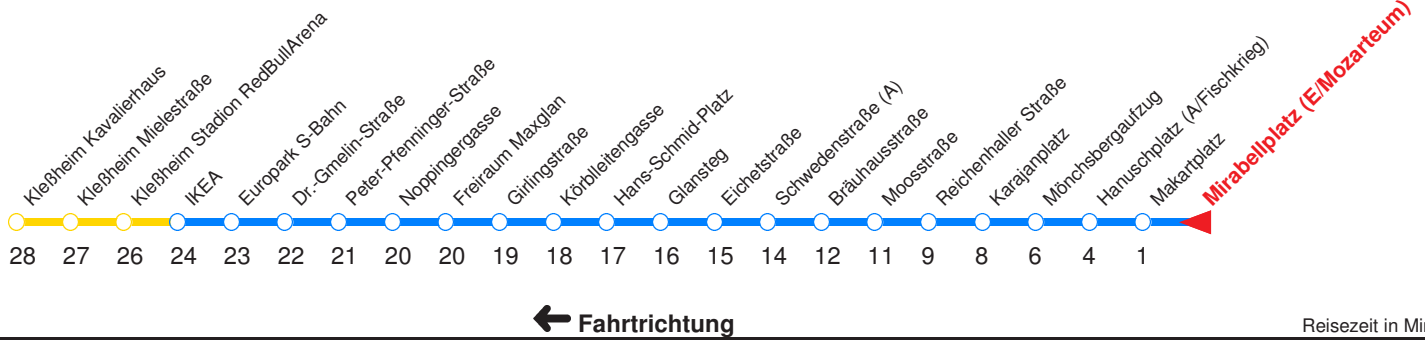

Montag - Freitag						Samstag				Sonn- / Feiertag		
Std.	Minuten						Minuten				Minuten		
5	43	58					53						
6	13	33	49	59			13	33	53		22	52	
7	09	19	29	39	49	59	13	33	53		22	52	
8	09	19	29	39	49	59	13	23	38	53	22	52	
9	09	19	29	39	49	59	08	23	38	53	22	33	53
10	09	19	29	39	49	59	08	23	38	53	13	33	53
11	09	19	29	39	49	59	08	23	38	53	13	33	53
12	09	19	29	39	49	59	08	23	38	53	13	33	53
13	09	19	29	39	49	59	08	23	38	53	13	33	53
14	09	19	29	39	49	59	08	23	38	53	13	33	53
15	09	19	29	39	49	59	08	23	38	53	13	33	53
16	09	19	29	39	49	59	08	23	38	53	13	33	53
17	09	19	29	39	49	59	08	23	38	53	13	33	53
18	09	19	29	39	49	59	08	23	33	53	13	33	53
19	09	19	29	39	53		13	33	53		13	33	53
20	03	13	33	53			13	33	53		13	33	53
21	13	33	53				13	33	53		13	33	53
22	13	33	53				13	33	53		13	33	53
23	11TA	41TA					11T	41T			11TB	41TB	
0	11TA	41TA					11T	41T			11TB	41TB	

↔ : Fährt nur bis Europark!
T : Fährt ab H.-Schmid-Platz weiter über Linie 9 nach Taxham und P.-Pfenninger-Straße

A : Fährt nur Freitag, Mo - Do vor Feiertag
B : Fährt nur vor Feiertag

Nächste Vorverkaufsstelle: **Trafik Moser, Mirabellpl. 1**

Trafik Furthner, Mirabellpl. 8

Ohne Gewähr. Für versäumte Anschlüsse wird nicht gehaftet! Sonderfahrpläne am 24.12.16, 31.12.16 und am 8.12.17!