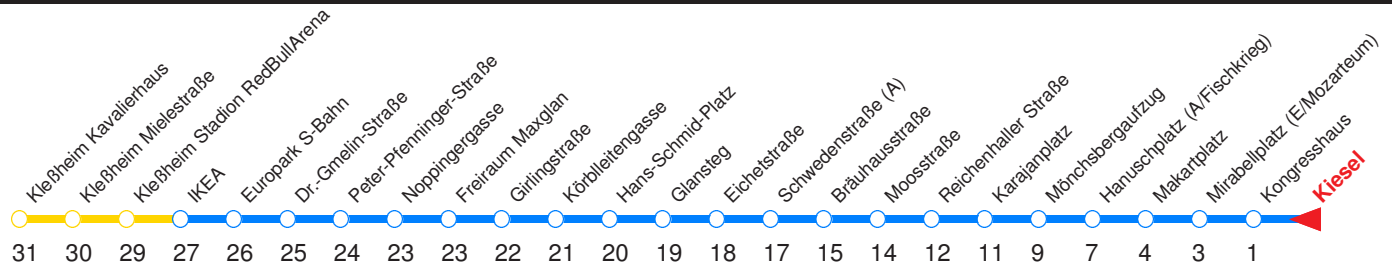

← Fahrtrichtung

Reisezeit in Minuten.

	Montag - Freitag					Samstag				Sonn- / Feiertag			
Std.	Minuten					Minuten				Minuten			
5	41	56				51							
6	11	31	46	56		11	31	51		20	50		
7	06	16	26	36	46	56	11	31	51	20	50		
8	06	16	26	36	46	56	11	21	35	50	20	50	
9	06	16	26	36	46	56	05	20	35	50	20	31	51
10	06	16	26	36	46	56	05	20	35	50	11	31	51
11	06	16	26	36	46	56	05	20	35	50	11	31	51
12	06	16	26	36	46	56	05	20	35	50	11	31	51
13	06	16	26	36	46	56	05	20	35	50	11	31	51
14	06	16	26	36	46	56	05	20	35	50	11	31	51
15	06	16	26	36	46	56	05	20	35	50	11	31	51
16	06	16	26	36	46	56	05	20	35	50	11	31	51
17	06	16	26	36	46	56	05	20	35	50	11	31	51
18	06	16	26	36	46	56	05	21	31	51	11	31	51
19	06	16	26	36	51		11	31	51	11	31	51	
20	01	11	31	51			11	31	51	11	31	51	
21	11	31	51				11	31	51	11	31	51	
22	11	31	51				11	31	51	11	31	51	
23	08_{TA}	38_{TA}					08_T	38_T		08_{TB}	38_{TB}		
0	08_{TA}	38_{TA}					08_T	38_T		08_{TB}	38_{TB}		

↔ : Fährt nur bis Europark!

T : Fährt ab H.-Schmid-Platz weiter über Linie 9 nach Taxham und P.-Pfenninger-Straße

A : Fährt nur Freitag, Mo - Do vor Feiertag

B : Fährt nur vor Feiertag

Nächste Vorverkaufsstelle: **Trafik im Kiesel-Einkaufszentrum**

Trafik Hasivar, Gabelsbergerstr. 3

Ohne Gewähr. Für versäumte Anschlüsse wird nicht gehaftet!

Sonderfahrpläne am 24.12.16, 31.12.16 und am 8.12.17!