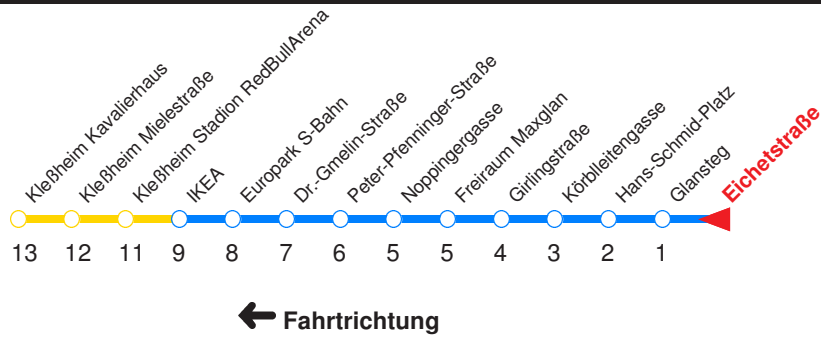

Reisezeit in Minuten.

	Montag - Freitag	Samstag	Sonn- / Feiertag
Std.	Minuten	Minuten	Minuten
4	01H	26H	26H
5	01 17 37 57	37V 47 57	53
6	12 27 35 42 47	07 27 47	15 35
7	04 14 24 34 44 54	07 27 47	05 35
8	04 14 24 34 44 54	07 27 37 53	05 35
9	04 14 24 34 44 54	08 23 38 53	05 35 47
10	04 14 24 34 44 54	08 23 38 53	07 27 47
11	04 14 24 34 44 54	08 23 38 53	07 27 47
12	04 14 24 34 44 54	08 23 38 53	07 27 47
13	04 14 24 34 44 54	08 23 38 53	07 27 47
14	04 14 24 34 44 54	08 23 38 53	07 27 47
15	04 14 24 34 44 54	08 23 38 53	07 27 47
16	04 14 24 34 44 54	08 23 38 53	07 27 47
17	04 14 24 34 44 54	08 23 38 53	07 27 47
18	04 14 24 34 44 54	08 23 37 47	07 27 47
19	04 14 24 34 44 54	07 27 47	07 27 47
20	07 17 27 47	07 27 47	07 27 47
21	07 27 47	07 27 47	07 27 47
22	07 27 47	07 27 47	07 27 47
23	07 23TA 53TA	07 23T 53T	07 23TB 53TB
0	23TA 53TA	23T 53T	23TB 53TB

H : Fährt ab Hans-Schmid-Platz weiter über Hauptbahnhof nach Salzburg-Süd!
↳ : Fährt nur bis Europark!
T : Fährt ab H.-Schmid-Platz weiter über Linie 9 nach Taxham und P.-Pfenninger-Straße

V : Fährt ab Hans-Schmid-Platz weiter nach Hauptbahnhof und Oberniggl!
A : Fährt nur Freitag, Mo - Do vor Feiertag
B : Fährt nur vor Feiertag

Nächste Vorverkaufsstelle: **Trafik Rieder, Maxgl. Hauptstr. 24**

Ohne Gewähr. Für versäumte Anschlüsse wird nicht gehaftet! Sonderfahrpläne am 24.12.16, 31.12.16 und am 8.12.17!