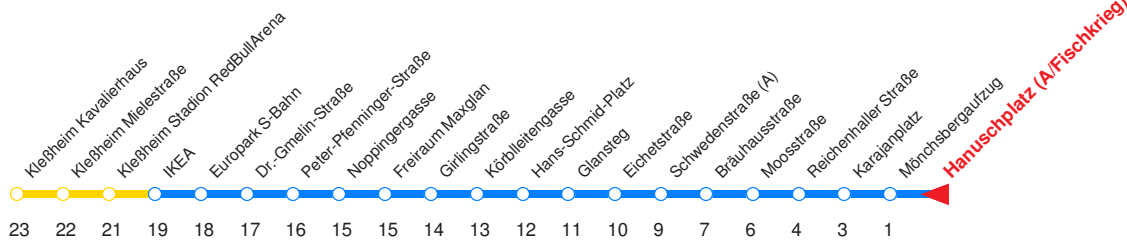

← Fahrtrichtung

Reisezeit in Minuten.

	Montag - Freitag	Samstag	Sonn- / Feiertag
Std.	Minuten	Minuten	Minuten
3	53H		
4	53	17H	17H
5	08 28 48	28V 38 48 58	45
6	03 18 26 33 38 54	18 38 58	06 26 56
7	04 14 24 34 44 54	18 38 58	26 56
8	04 14 24 34 44 54	18 28 43 58	26 56
9	04 14 24 34 44 54	13 28 43 58	26 38 58
10	04 14 24 34 44 54	13 28 43 58	18 38 58
11	04 14 24 34 44 54	13 28 43 58	18 38 58
12	04 14 24 34 44 54	13 28 43 58	18 38 58
13	04 14 24 34 44 54	13 28 43 58	18 38 58
14	04 14 24 34 44 54	13 28 43 58	18 38 58
15	04 14 24 34 44 54	13 28 43 58	18 38 58
16	04 14 24 34 44 54	13 28 43 58	18 38 58
17	04 14 24 34 44 54	13 28 43 58	18 38 58
18	04 14 24 34 44 54	13 28 38 58	18 38 58
19	04 14 24 34 44 58	18 38 58	18 38 58
20	08 18 38 58	18 38 58	18 38 58
21	18 38 58	18 38 58	18 38 58
22	18 38 58	18 38 58	18 38 58
23	15TA 45TA	15T 45T	15TB 45TB
0	15TA 45TA	15T 45T	15TB 45TB

H : Fährt ab Hans-Schmid-Platz weiter über Hauptbahnhof nach Salzburg-Süd!

↔ : Fährt nur bis Europark!

T : Fährt ab H.-Schmid-Platz weiter über Linie 9 nach Taxham und P.-Pfenninger-Straße

V : Fährt ab Hans-Schmid-Platz weiter nach Hauptbahnhof und Obergnigl!

A : Fährt nur Freitag, Mo - Do vor Feiertag

B : Fährt nur vor Feiertag

Nächste Vorverkaufsstelle: **Trafik Kainhofer, Josefs-Kai 1**

Trafik Jakob, Hanuschpl. 4

Ohne Gewähr. Für versäumte Anschlüsse wird nicht gehaftet! Sonderfahrpläne am 24.12.16, 31.12.16 und am 8.12.17!