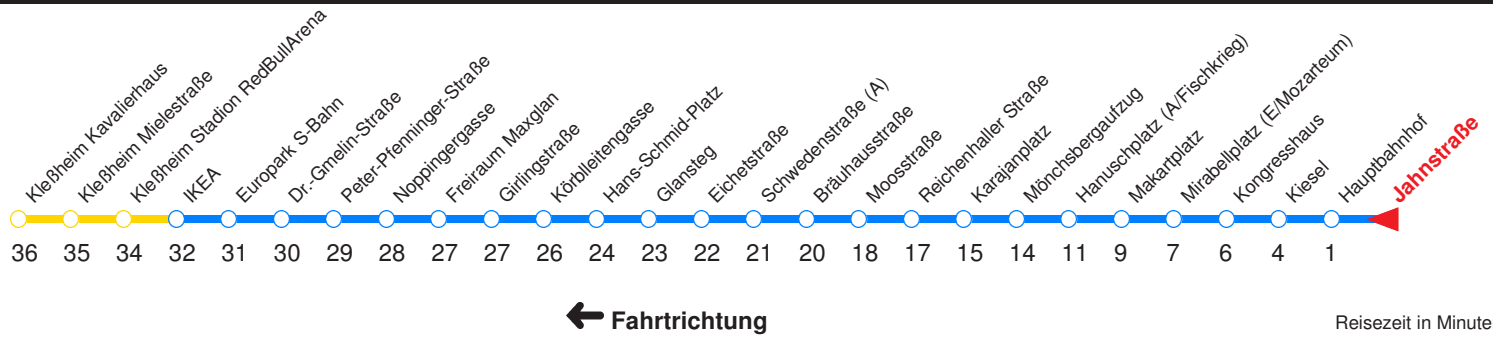

Montag - Freitag					Samstag					Sonn- / Feiertag			
Std.	Minuten					Minuten					Minuten			
5	36	51				46								
6	06	26	42	52		06	26	46			16	46		
7	02	12	22	32	42	52	06	26	46		16	46		
8	02	12	22	32	42	52	06	16	31	46	16	46		
9	02	12	22	32	42	52	01	16	31	46	16	26	46	
10	02	12	22	32	42	52	01	16	31	46	06	26	46	
11	02	12	22	32	42	52	01	16	31	46	06	26	46	
12	02	12	22	32	42	52	01	16	31	46	06	26	46	
13	02	12	22	32	42	52	01	16	31	46	06	26	46	
14	02	12	22	32	42	52	01	16	31	46	06	26	46	
15	02	12	22	32	42	52	01	16	31	46	06	26	46	
16	02	12	22	32	42	52	01	16	31	46	06	26	46	
17	02	12	22	32	42	52	01	16	31	46	06	26	46	
18	02	12	22	32	42	52	01	16	26	46	56f	06	26	46
19	02	12	22	32	46	56	06	26	46		06	26	46	
20	06	26	46				06	26	46		06	26	46	
21	06	26	46				06	26	46		06	26	46	
22	06	26	46				06	26	46		06	26	46	
23	04_TA	06_fB	19_SfA	34_TA			04_T	19_Sf	34_T		04_Tc	06_fD	19_SfC	34_TC
0	04_TA	34_TA					04_T	34_T			04_Tc	34_Tc		
1	04_fA						04_f				04_fc			

↔ : Fährt nur bis Europark!
T : Fährt ab H.-Schmid-Platz weiter über Linie 9 nach Taxham und P.-Pfenninger-Straße
f : Fährt ab Makartplatz weiter nach Polizeidirektion/Betriebshof!
S : Fährt nicht bei Salzburgarena-Veranstaltungen

A : Fährt nur Freitag, Mo - Do vor Feiertag
B : Fährt nur Montag - Donnerstag
C : Fährt nur vor Feiertag
D : Fährt nur Sonn- u. Feiertag

Nächste Vorverkaufsstelle: **Trafik Pirnus, Bergheimer Str. 26**

Ohne Gewähr. Für versäumte Anschlüsse wird nicht gehaftet! Sonderfahrpläne am 24.12.16, 31.12.16 und am 8.12.17!