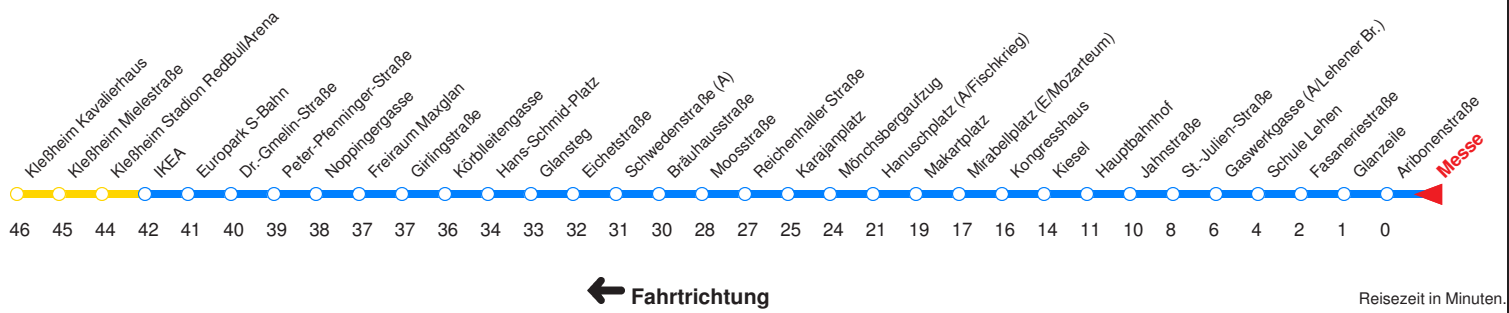

Montag - Freitag	Samstag	Sonn- / Feiertag
Std.	Minuten	Minuten	Minuten
5	28 43 58	38 58	
6	18 32 42 52	18 38 58	09 39
7	02 12 22 32 42 52	18 38 58	09 39
8	02 12 22 32 42 52	08 21 36 51	09 39
9	02 12 22 32 42 52	06 21 36 51	09 18 38 58
10	02 12 22 32 42 52	06 21 36 51	18 38 58
11	02 12 22 32 42 52	06 21 36 51	18 38 58
12	02 12 22 32 42 52	06 21 36 51	18 38 58
13	02 12 22 32 42 52	06 21 36 51	18 38 58
14	02 12 22 32 42 52	06 21 36 51	18 38 58
15	02 12 22 32 42 52	06 21 36 51	18 38 58
16	02 12 22 32 42 52	06 21 36 51	18 38 58
17	02 12 22 32 42 52	06 21 36 51	18 38 58
18	02 12 22 32 42 52	08 18 38 48f 58	18 38 58
19	02 12 22 38 48 58	18 38 58	18 38 58
20	18 38 58	18 38 58	18 38 58
21	18 38 58	18 38 58	18 38 58
22	18 38 57TA 58^{fB}	18 38 57^T	18 38 57^{Tc} 58^{fD}
23	12^{SfA}	12^{Sf}	12^{Sfc}

--- : Fährt nur bis Europark!
T : Fährt ab H.-Schmid-Platz weiter über Linie 9 nach Taxham und P.-Pfenninger-Straße
f : Fährt ab Makartplatz weiter nach Polizeidirektion/Betriebshof!
S : Fährt nicht bei Salzburgarena-Veranstaltungen

A : Fährt nur Freitag, Mo - Do vor Feiertag
B : Fährt nur Montag - Donnerstag
C : Fährt nur vor Feiertag
D : Fährt nur Sonn- u. Feiertag

Nächste Vorverkaufsstelle: **Trafik Pamminger, Waginger Str. 10**

Ohne Gewähr. Für versäumte Anschlüsse wird nicht gehaftet! Sonderfahrpläne am 24.12.16, 31.12.16 und am 8.12.17!