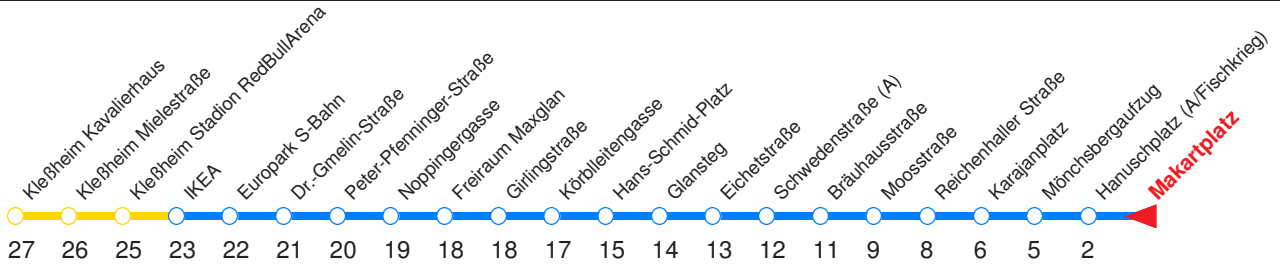

← Fahrtrichtung

Reisezeit in Minuten.

	Montag - Freitag						Samstag				Sonn- / Feiertag		
Std.	Minuten						Minuten				Minuten		
5	45						55						
6	00	15	35	51			15	35	55				
7	01	11	21	31	41	51	15	35	55				
8	01	11	21	31	41	51	15	25	40	55			
9	01	11	21	31	41	51	10	25	40	55	23	35	55
10	01	11	21	31	41	51	10	25	40	55	15	35	55
11	01	11	21	31	41	51	10	25	40	55	15	35	55
12	01	11	21	31	41	51	10	25	40	55	15	35	55
13	01	11	21	31	41	51	10	25	40	55	15	35	55
14	01	11	21	31	41	51	10	25	40	55	15	35	55
15	01	11	21	31	41	51	10	25	40	55	15	35	55
16	01	11	21	31	41	51	10	25	40	55	15	35	55
17	01	11	21	31	41	51	10	25	40	55	15	35	55
18	01	11	21	31	41	51	10	25	35	55	15	35	55
19	01	11	21	31	41	55	15	35	55				
20	05	15	35	55			15	35	55				
21	15	35	55				15	35	55				
22	15	35	55				15	35	55				
23	12_{TA}	42_{TA}					12_T	42_T			12_{TB}	42_{TB}	
0	12_{TA}	42_{TA}					12_T	42_T			12_{TB}	42_{TB}	

↔ : Fährt nur bis Europark!
T : Fährt ab H.-Schmid-Platz weiter über Linie 9 nach Taxham und P.-Pfenninger-Straße

A : Fährt nur Freitag, Mo - Do vor Feiertag
B : Fährt nur vor Feiertag

Nächste Vorverkaufsstelle: **Trafik Fenninger, Schwarzstr. 16**

Trafik im Kiesel-Einkaufszentrum

Ohne Gewähr. Für versäumte Anschlüsse wird nicht gehaftet! Sonderfahrpläne am 24.12.16, 31.12.16 und am 8.12.17!