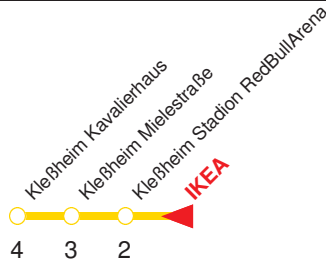

← Fahrtrichtung

Reisezeit in Minuten.

	Montag - Freitag	Samstag	Sonn- / Feiertag
Std.	Minuten	Minuten	Minuten
5	07 26 46		
6	06 21 36 51 56	06 16 36 56	21 41
7	14 24 34 44 54	16 36 56	11 41
8	14 34 54	16 36 46	11 41
9	14 34 54	18 48	11 41 56
10	14 34 54	18 48	16 36 56
11	14 34 54	18 48	16 36 56
12	14 34 54	18 48	16 36 56
13	14 34 54	18 48	16 36 56
14	14 34 54	18 48	16 36 56
15	14 34 54	18 48	16 36 56
16	14 34 54	18 48	16 36 56
17	14 34 54	18 48	16 36 56
18	14 34 54	03 18 33 46 56	16 36 56
19	14 34 54	16 36 56	16 36 56
20	04 16 36 56	16 36 56	16 36 56
21	16 36 56	16 36 56	16 36 56
22	16 36 56	16 36 56	16 36 56

Nächste Vorverkaufsstelle: **Trafik Rehl im Europark**

Ohne Gewähr. Für versäumte Anschlüsse wird nicht gehaftet! Sonderfahrpläne am 24.12.16, 31.12.16 und am 8.12.17!