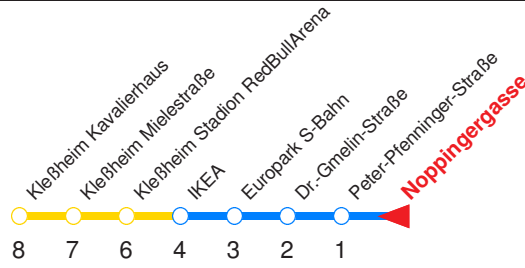

← Fahrtrichtung

Reisezeit in Minuten.

	Montag - Freitag	Samstag	Sonn- / Feiertag
Std.	Minuten	Minuten	Minuten
5	05 22 42	<u>52</u>	<u>57</u>
6	02 17 32 <u>40</u> 47 52	02 12 32 52	19 39
7	10 20 30 40 50	12 32 52	09 39
8	<u>00</u> 10 <u>20</u> 30 <u>40</u> 50	12 32 42 <u>59</u>	09 39
9	<u>00</u> 10 <u>20</u> 30 <u>40</u> 50	14 <u>29</u> 44 <u>59</u>	09 39 52
10	<u>00</u> 10 <u>20</u> 30 <u>40</u> 50	14 <u>29</u> 44 <u>59</u>	12 32 52
11	<u>00</u> 10 <u>20</u> 30 <u>40</u> 50	14 <u>29</u> 44 <u>59</u>	12 32 52
12	<u>00</u> 10 <u>20</u> 30 <u>40</u> 50	14 <u>29</u> 44 <u>59</u>	12 32 52
13	<u>00</u> 10 <u>20</u> 30 <u>40</u> 50	14 <u>29</u> 44 <u>59</u>	12 32 52
14	<u>00</u> 10 <u>20</u> 30 <u>40</u> 50	14 <u>29</u> 44 <u>59</u>	12 32 52
15	<u>00</u> 10 <u>20</u> 30 <u>40</u> 50	14 <u>29</u> 44 <u>59</u>	12 32 52
16	<u>00</u> 10 <u>20</u> 30 <u>40</u> 50	14 <u>29</u> 44 <u>59</u>	12 32 52
17	<u>00</u> 10 <u>20</u> 30 <u>40</u> 50	14 <u>29</u> 44 <u>59</u>	12 32 52
18	<u>00</u> 10 <u>20</u> 30 <u>40</u> 50	14 29 42 52	12 32 52
19	<u>00</u> 10 <u>20</u> 30 <u>40</u> 50	12 32 52	12 32 52
20	00 12 <u>22</u> 32 52	12 32 52	12 32 52
21	12 32 52	12 32 52	12 32 52
22	12 32 52	12 32 52	12 32 52
23	<u>12</u>	<u>12</u>	<u>12</u>

↔ : Fährt nur bis Europark!

Nächste Vorverkaufsstelle: **Trafik Gann, Etrichstraße 33**

Trafik Rehl im Europark

Ohne Gewähr. Für versäumte Anschlüsse wird nicht gehaftet! Sonderfahrpläne am 24.12.16, 31.12.16 und am 8.12.17!