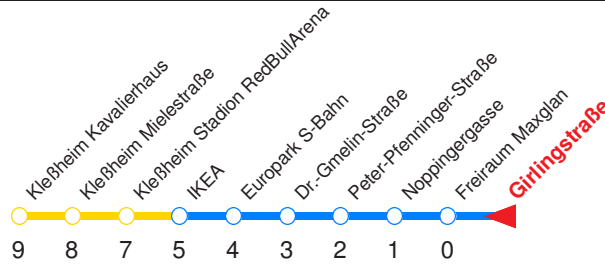

← Fahrtrichtung

Reisezeit in Minuten.

	Montag - Freitag	Samstag	Sonn- / Feiertag
Std.	Minuten	Minuten	Minuten
5	04 21 41	<u>51</u>	<u>56</u>
6	01 16 31 <u>39</u> 46 51	01 11 31 51	18 38
7	09 19 29 39 49 <u>59</u>	11 31 51	08 38
8	09 <u>19</u> 29 <u>39</u> 49 <u>59</u>	11 31 41 <u>58</u>	08 38
9	09 <u>19</u> 29 <u>39</u> 49 <u>59</u>	13 <u>28</u> 43 <u>58</u>	08 38 51
10	09 <u>19</u> 29 <u>39</u> 49 <u>59</u>	13 <u>28</u> 43 <u>58</u>	11 31 51
11	09 <u>19</u> 29 <u>39</u> 49 <u>59</u>	13 <u>28</u> 43 <u>58</u>	11 31 51
12	09 <u>19</u> 29 <u>39</u> 49 <u>59</u>	13 <u>28</u> 43 <u>58</u>	11 31 51
13	09 <u>19</u> 29 <u>39</u> 49 <u>59</u>	13 <u>28</u> 43 <u>58</u>	11 31 51
14	09 <u>19</u> 29 <u>39</u> 49 <u>59</u>	13 <u>28</u> 43 <u>58</u>	11 31 51
15	09 <u>19</u> 29 <u>39</u> 49 <u>59</u>	13 <u>28</u> 43 <u>58</u>	11 31 51
16	09 <u>19</u> 29 <u>39</u> 49 <u>59</u>	13 <u>28</u> 43 <u>58</u>	11 31 51
17	09 <u>19</u> 29 <u>39</u> 49 <u>59</u>	13 <u>28</u> 43 <u>58</u>	11 31 51
18	09 <u>19</u> 29 <u>39</u> 49 <u>59</u>	13 28 41 51	11 31 51
19	09 <u>19</u> 29 <u>39</u> 49 59	11 31 51	11 31 51
20	11 <u>21</u> 31 51	11 31 51	11 31 51
21	11 31 51	11 31 51	11 31 51
22	11 31 51	11 31 51	11 31 51
23	<u>11</u>	<u>11</u>	<u>11</u>

↔ : Fährt nur bis Europark!

Nächste Vorverkaufsstelle: **Trafik Gann, Etrichstraße 33**

Trafik Rehrl im Europark

Ohne Gewähr. Für versäumte Anschlüsse wird nicht gehaftet! Sonderfahrpläne am 24.12.16, 31.12.16 und am 8.12.17!