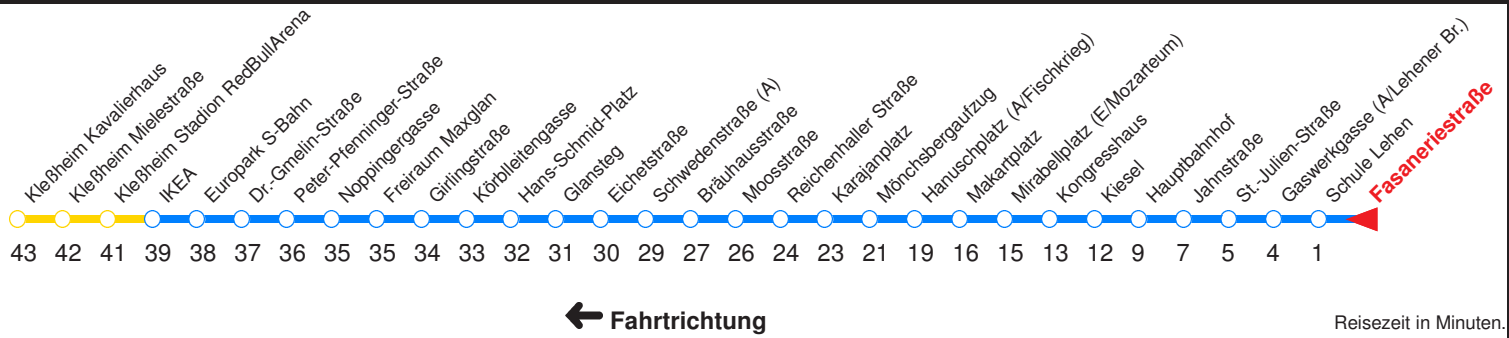

Montag - Freitag						Samstag					Sonn- / Feiertag		
Std.	Minuten						Minuten					Minuten		
5	30	45					40							
6	00	20	34	44	54		00	20	40			10	40	
7	04	14	24	34	44	54	00	20	40			10	40	
8	04	14	24	34	44	54	00	10	23	38	53	10	40	
9	04	14	24	34	44	54	08	23	38	53		10	20	40
10	04	14	24	34	44	54	08	23	38	53		00	20	40
11	04	14	24	34	44	54	08	23	38	53		00	20	40
12	04	14	24	34	44	54	08	23	38	53		00	20	40
13	04	14	24	34	44	54	08	23	38	53		00	20	40
14	04	14	24	34	44	54	08	23	38	53		00	20	40
15	04	14	24	34	44	54	08	23	38	53		00	20	40
16	04	14	24	34	44	54	08	23	38	53		00	20	40
17	04	14	24	34	44	54	08	23	38	53		00	20	40
18	04	14	24	34	44	54	10	20	40	50^f		00	20	40
19	04	14	24	40	50		00	20	40			00	20	40
20	00	20	40				00	20	40			00	20	40
21	00	20	40				00	20	40			00	20	40
22	00	20	40	59TA			00	20	40	59^T		00	20	40
23	00^{fB}	14^{SfA}					14^{Sf}					00^{fD}	14^{Sfc}	

--- : Fährt nur bis Europark!
T : Fährt ab H.-Schmid-Platz weiter über Linie 9 nach Taxham und P.-Pfenninger-Straße
f : Fährt ab Makartplatz weiter nach Polizeidirektion/Betriebshof!
S : Fährt nicht bei Salzburgarena-Veranstaltungen

A : Fährt nur Freitag, Mo - Do vor Feiertag
B : Fährt nur Montag - Donnerstag
C : Fährt nur vor Feiertag
D : Fährt nur Sonn- u. Feiertag

Nächste Vorverkaufsstelle: **Trafik Meyer R., Scherzhäuserfeldstr. 36**

Ohne Gewähr. Für versäumte Anschlüsse wird nicht gehaftet! Sonderfahrpläne am 24.12.16, 31.12.16 und am 8.12.17!