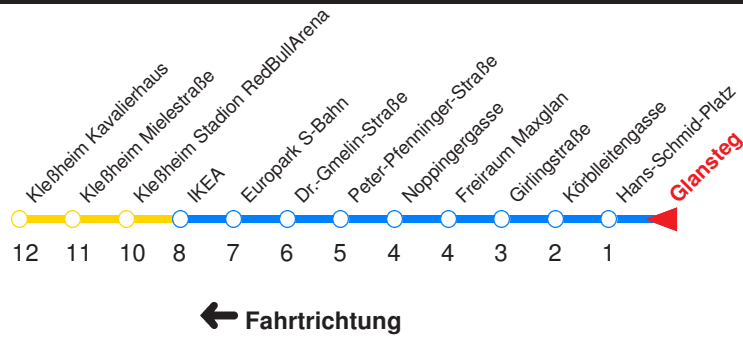

Reisezeit in Minuten.

	Montag - Freitag	Samstag	Sonn- / Feiertag
Std.	Minuten	Minuten	Minuten
4	02_H	27_H	27_H
5	02 18 38 58	38_v 48 58	54
6	13 28 36 43 48	08 28 48	16 36
7	05 15 25 35 45 55	08 28 48	06 36
8	05 15 25 35 45 55	08 28 38 54	06 36
9	05 15 25 35 45 55	09 24 39 54	06 36 48
10	05 15 25 35 45 55	09 24 39 54	08 28 48
11	05 15 25 35 45 55	09 24 39 54	08 28 48
12	05 15 25 35 45 55	09 24 39 54	08 28 48
13	05 15 25 35 45 55	09 24 39 54	08 28 48
14	05 15 25 35 45 55	09 24 39 54	08 28 48
15	05 15 25 35 45 55	09 24 39 54	08 28 48
16	05 15 25 35 45 55	09 24 39 54	08 28 48
17	05 15 25 35 45 55	09 24 39 54	08 28 48
18	05 15 25 35 45 55	09 24 38 48	08 28 48
19	05 15 25 35 45 55	08 28 48	08 28 48
20	08 18 28 48	08 28 48	08 28 48
21	08 28 48	08 28 48	08 28 48
22	08 28 48	08 28 48	08 28 48
23	08 24_{ATB} 54_{ATB}	08 24_{AT} 54_{AT}	08 24_{ATC} 54_{ATC}
0	24_{ATB} 54_{ATB}	24_{AT} 54_{AT}	24_{ATC} 54_{ATC}

A : ??? Linierverlauf rechts nicht aufgeführt!
H : Fährt ab Hans-Schmid-Platz weiter über Hauptbahnhof nach Salzburg-Süd!
← : Fährt nur bis Europark!
T : Fährt ab H.-Schmid-Platz weiter über Linie 9 nach Taxham und P.-Pfenninger-Straße

V : Fährt ab Hans-Schmid-Platz weiter nach Hauptbahnhof und Obergnigl!
B : Fährt nur Freitag, Mo - Do vor Feiertag
C : Fährt nur vor Feiertag

Nächste Vorverkaufsstelle: **Trafik Berger, Innsbrucker Bundesstr. 37**

Ohne Gewähr. Für versäumte Anschlüsse wird nicht gehaftet! Sonderfahrpläne am 24.12.16, 31.12.16 und am 8.12.17!