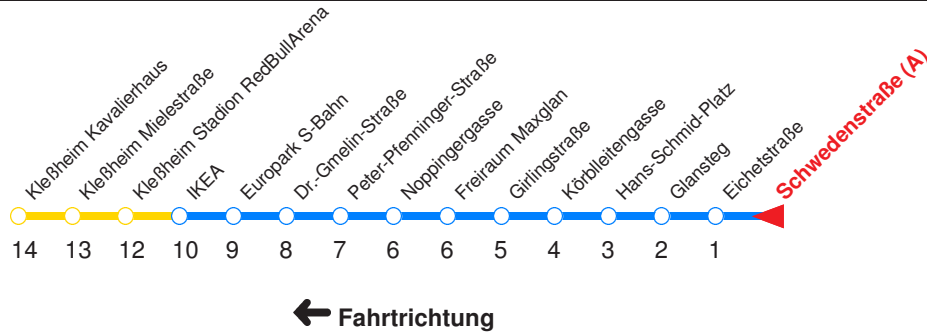

Reisezeit in Minuten.

	Montag - Freitag	Samstag	Sonn- / Feiertag
Std.	Minuten	Minuten	Minuten
4	00H	25H	25H
5	00 16 36 56	36V 46 56	52
6	11 26 34 41 46	06 26 46	14 34
7	03 13 23 33 43 53	06 26 46	04 34
8	03 13 23 33 43 53	06 26 36 52	04 34
9	03 13 23 33 43 53	07 22 37 52	04 34 46
10	03 13 23 33 43 53	07 22 37 52	06 26 46
11	03 13 23 33 43 53	07 22 37 52	06 26 46
12	03 13 23 33 43 53	07 22 37 52	06 26 46
13	03 13 23 33 43 53	07 22 37 52	06 26 46
14	03 13 23 33 43 53	07 22 37 52	06 26 46
15	03 13 23 33 43 53	07 22 37 52	06 26 46
16	03 13 23 33 43 53	07 22 37 52	06 26 46
17	03 13 23 33 43 53	07 22 37 52	06 26 46
18	03 13 23 33 43 53	07 22 36 46	06 26 46
19	03 13 23 33 43 53	06 26 46	06 26 46
20	06 16 26 46	06 26 46	06 26 46
21	06 26 46	06 26 46	06 26 46
22	06 26 46	06 26 46	06 26 46
23	06 22TA 52TA	06 22T 52T	06 22TB 52TB
0	22TA 52TA	22T 52T	22TB 52TB

H : Fährt ab Hans-Schmid-Platz weiter über Hauptbahnhof nach Salzburg-Süd!
↳ : Fährt nur bis Europark!
T : Fährt ab H.-Schmid-Platz weiter über Linie 9 nach Taxham und P.-Pfenninger-Straße

V : Fährt ab Hans-Schmid-Platz weiter nach Hauptbahnhof und Oberniggl!
A : Fährt nur Freitag, Mo - Do vor Feiertag
B : Fährt nur vor Feiertag

Nächste Vorverkaufsstelle: **Trafik Rieder, Maxgl. Hauptstr. 24** **Gemischtwaren Knab, Rochusgasse 17**

Ohne Gewähr. Für versäumte Anschlüsse wird nicht gehaftet! Sonderfahrpläne am 24.12.16, 31.12.16 und am 8.12.17!