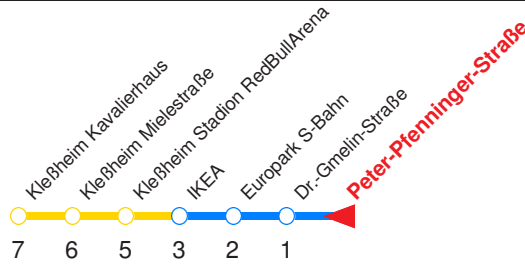

← Fahrtrichtung

Reisezeit in Minuten.

	Montag - Freitag	Samstag	Sonn- / Feiertag
Std.	Minuten	Minuten	Minuten
5	06 23 43	<u>53</u>	<u>58</u>
6	03 18 33 <u>41</u> 48 53	03 13 33 53	19 39
7	11 21 31 41 51	13 33 53	09 39
8	<u>01</u> 11 <u>21</u> 31 <u>41</u> 51	13 33 43	09 39
9	<u>01</u> 11 <u>21</u> 31 <u>41</u> 51	<u>00</u> 15 <u>30</u> 45	09 39 53
10	<u>01</u> 11 <u>21</u> 31 <u>41</u> 51	<u>00</u> 15 <u>30</u> 45	13 33 53
11	<u>01</u> 11 <u>21</u> 31 <u>41</u> 51	<u>00</u> 15 <u>30</u> 45	13 33 53
12	<u>01</u> 11 <u>21</u> 31 <u>41</u> 51	<u>00</u> 15 <u>30</u> 45	13 33 53
13	<u>01</u> 11 <u>21</u> 31 <u>41</u> 51	<u>00</u> 15 <u>30</u> 45	13 33 53
14	<u>01</u> 11 <u>21</u> 31 <u>41</u> 51	<u>00</u> 15 <u>30</u> 45	13 33 53
15	<u>01</u> 11 <u>21</u> 31 <u>41</u> 51	<u>00</u> 15 <u>30</u> 45	13 33 53
16	<u>01</u> 11 <u>21</u> 31 <u>41</u> 51	<u>00</u> 15 <u>30</u> 45	13 33 53
17	<u>01</u> 11 <u>21</u> 31 <u>41</u> 51	<u>00</u> 15 <u>30</u> 45	13 33 53
18	<u>01</u> 11 <u>21</u> 31 <u>41</u> 51	00 15 30 43 53	13 33 53
19	<u>01</u> 11 <u>21</u> 31 <u>41</u> 51	13 33 53	13 33 53
20	01 13 <u>23</u> 33 53	13 33 53	13 33 53
21	13 33 53	13 33 53	13 33 53
22	13 33 53	13 33 53	13 33 53
23	<u>13</u>	<u>13</u>	<u>13</u>

↔ : Fährt nur bis Europark!

Nächste Vorverkaufsstelle: **Trafik Gann, Etrichstraße 33**

Trafik Rehrl im Europark

Ohne Gewähr. Für versäumte Anschlüsse wird nicht gehaftet! Sonderfahrpläne am 24.12.16, 31.12.16 und am 8.12.17!