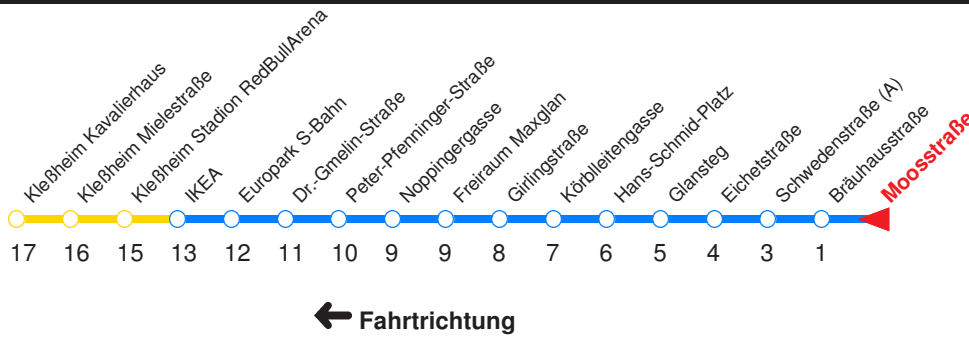

Reisezeit in Minuten.

	Montag - Freitag	Samstag	Sonn- / Feiertag
Std.	Minuten	Minuten	Minuten
3	58H		
4	58	22H	22H
5	13 33 53	33V 43 53	50
6	08 23 31 38 43	03 23 43	11 31
7	00 10 20 30 40 50	03 23 43	01 31
8	00 10 20 30 40 50	03 23 33 49	01 31
9	00 10 20 30 40 50	04 19 34 49	01 31 43
10	00 10 20 30 40 50	04 19 34 49	03 23 43
11	00 10 20 30 40 50	04 19 34 49	03 23 43
12	00 10 20 30 40 50	04 19 34 49	03 23 43
13	00 10 20 30 40 50	04 19 34 49	03 23 43
14	00 10 20 30 40 50	04 19 34 49	03 23 43
15	00 10 20 30 40 50	04 19 34 49	03 23 43
16	00 10 20 30 40 50	04 19 34 49	03 23 43
17	00 10 20 30 40 50	04 19 34 49	03 23 43
18	00 10 20 30 40 50	04 19 33 43	03 23 43
19	00 10 20 30 40 50	03 23 43	03 23 43
20	03 13 23 43	03 23 43	03 23 43
21	03 23 43	03 23 43	03 23 43
22	03 23 43	03 23 43	03 23 43
23	03 20TA 50TA	03 20T 50T	03 20TB 50TB
0	20TA 50TA	20T 50T	20TB 50TB

H : Fährt ab Hans-Schmid-Platz weiter über Hauptbahnhof nach Salzburg-Süd!
↳ : Fährt nur bis Europark!
T : Fährt ab H.-Schmid-Platz weiter über Linie 9 nach Taxham und P.-Pfenninger-Straße

V : Fährt ab Hans-Schmid-Platz weiter nach Hauptbahnhof und Oberniggl!
A : Fährt nur Freitag, Mo - Do vor Feiertag
B : Fährt nur vor Feiertag

Nächste Vorverkaufsstelle: **Trafik Nemeč, Moosstr. 10**

Ohne Gewähr. Für versäumte Anschlüsse wird nicht gehaftet! Sonderfahrpläne am 24.12.16, 31.12.16 und am 8.12.17!