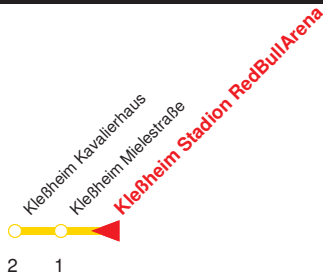

← Fahrtrichtung

Reisezeit in Minuten

	Montag - Freitag	Samstag	Sonn- / Feiertag
Std.	Minuten	Minuten	Minuten
5	08 27 47		
6	07 22 37 52 57	07 17 37 57	22 42
7	16 26 36 46 56	17 37 57	12 42
8	16 36 56	17 37 47	12 42
9	16 36 56	20 50	12 42 57
10	16 36 56	20 50	17 37 57
11	16 36 56	20 50	17 37 57
12	16 36 56	20 50	17 37 57
13	16 36 56	20 50	17 37 57
14	16 36 56	20 50	17 37 57
15	16 36 56	20 50	17 37 57
16	16 36 56	20 50	17 37 57
17	16 36 56	20 50	17 37 57
18	16 36 56	05 20 35 47 57	17 37 57
19	16 36 56	17 37 57	17 37 57
20	06 17 37 57	17 37 57	17 37 57
21	17 37 57	17 37 57	17 37 57
22	17 37 57	17 37 57	17 37 57

Nächste Vorverkaufsstelle: **Trafik Rehl im Europark**

Ohne Gewähr. Für versäumte Anschlüsse wird nicht gehaftet! Sonderfahrpläne am 24.12.16, 31.12.16 und am 8.12.17!