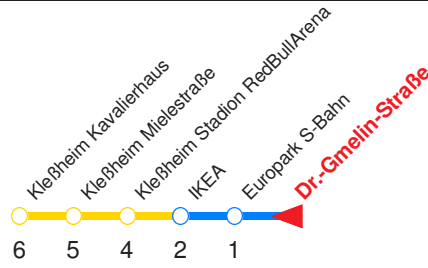

↔ : Fährt nur bis Europark!

Nächste Vorverkaufsstelle: **Trafik Gann, Etrichstraße 33**

Trafik Rehrl im Europark

Ohne Gewähr. Für versäumte Anschlüsse wird nicht gehaftet! Sonderfahrpläne am 24.12.16, 31.12.16 und am 8.12.17!