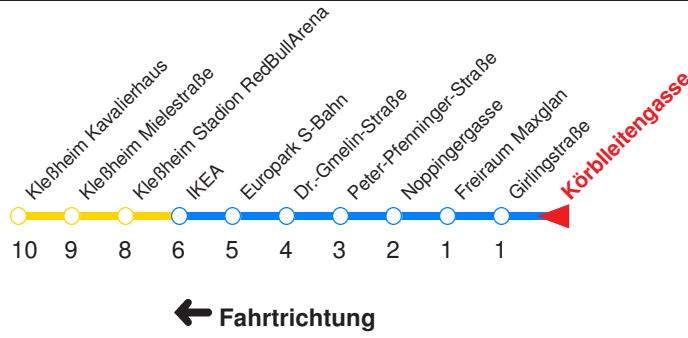

Reisezeit in Minuten.

	Montag - Freitag	Samstag	Sonn- / Feiertag
Std.	Minuten	Minuten	Minuten
5	04 20 40	<u>50</u>	<u>56</u>
6	00 15 30 <u>38</u> 45 50	00 10 30 50	17 37
7	08 18 28 <u>38</u> 48 <u>58</u>	10 30 50	07 37
8	08 <u>18</u> 28 <u>38</u> 48 <u>58</u>	10 30 40 <u>57</u>	07 37
9	08 <u>18</u> 28 <u>38</u> 48 <u>58</u>	12 <u>27</u> 42 <u>57</u>	07 37 50
10	08 <u>18</u> 28 <u>38</u> 48 <u>58</u>	12 <u>27</u> 42 <u>57</u>	10 30 50
11	08 <u>18</u> 28 <u>38</u> 48 <u>58</u>	12 <u>27</u> 42 <u>57</u>	10 30 50
12	08 <u>18</u> 28 <u>38</u> 48 <u>58</u>	12 <u>27</u> 42 <u>57</u>	10 30 50
13	08 <u>18</u> 28 <u>38</u> 48 <u>58</u>	12 <u>27</u> 42 <u>57</u>	10 30 50
14	08 <u>18</u> 28 <u>38</u> 48 <u>58</u>	12 <u>27</u> 42 <u>57</u>	10 30 50
15	08 <u>18</u> 28 <u>38</u> 48 <u>58</u>	12 <u>27</u> 42 <u>57</u>	10 30 50
16	08 <u>18</u> 28 <u>38</u> 48 <u>58</u>	12 <u>27</u> 42 <u>57</u>	10 30 50
17	08 <u>18</u> 28 <u>38</u> 48 <u>58</u>	12 <u>27</u> 42 <u>57</u>	10 30 50
18	08 <u>18</u> 28 <u>38</u> 48 <u>58</u>	12 27 40 50	10 30 50
19	08 <u>18</u> 28 <u>38</u> 48 58	10 30 50	10 30 50
20	10 <u>20</u> 30 50	10 30 50	10 30 50
21	10 30 50	10 30 50	10 30 50
22	10 30 50	10 30 50	10 30 50
23	<u>10</u>	<u>10</u>	<u>10</u>

↔ : Fährt nur bis Europark!

Nächste Vorverkaufsstelle: **Trafik Berger, Innsbrucker Bundesstr. 37**

Ohne Gewähr. Für versäumte Anschlüsse wird nicht gehaftet! Sonderfahrpläne am 24.12.16, 31.12.16 und am 8.12.17!