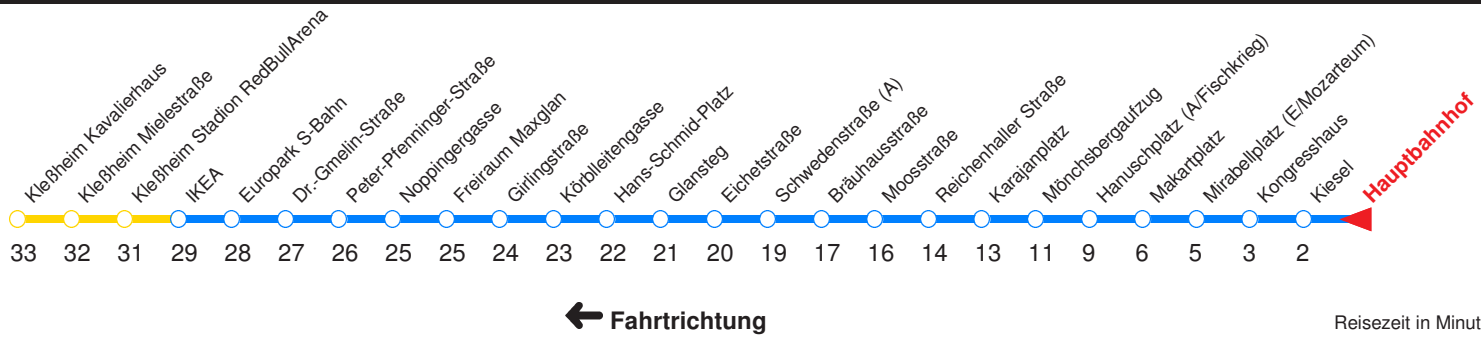

← Fahrtrichtung

Reisezeit in Minuten.

	Montag - Freitag						Samstag				Sonn- / Feiertag		
Std.	Minuten						Minuten				Minuten		
5	39	54					49						
6	09	29	44	54			09	29	49		18	48	
7	04	14	24	34	44	54	09	29	49		18	48	
8	04	14	24	34	44	54	09	19	33	48	18	48	
9	04	14	24	34	44	54	03	18	33	48	18	29	49
10	04	14	24	34	44	54	03	18	33	48	09	29	49
11	04	14	24	34	44	54	03	18	33	48	09	29	49
12	04	14	24	34	44	54	03	18	33	48	09	29	49
13	04	14	24	34	44	54	03	18	33	48	09	29	49
14	04	14	24	34	44	54	03	18	33	48	09	29	49
15	04	14	24	34	44	54	03	18	33	48	09	29	49
16	04	14	24	34	44	54	03	18	33	48	09	29	49
17	04	14	24	34	44	54	03	18	33	48	09	29	49
18	04	14	24	34	44	54	03	19	29	49	09	29	49
19	04	14	24	34	49	59	09	29	49		09	29	49
20	09	29	49				09	29	49		09	29	49
21	09	29	49				09	29	49		09	29	49
22	09	29	49				09	29	49		09	29	49
23	07_{TA}	37_{TA}					07_T	37_T			07_{TB}	37_{TB}	
0	07_{TA}	37_{TA}					07_T	37_T			07_{TB}	37_{TB}	

↔ : Fährt nur bis Europark!
T : Fährt ab H.-Schmid-Platz weiter über Linie 9 nach Taxham und P.-Pfenninger-Straße

A : Fährt nur Freitag, Mo - Do vor Feiertag
B : Fährt nur vor Feiertag

Nächste Vorverkaufsstelle: **ServiceCenter Verkehr Lokalbhf** **Trafik Egger, Südtirolerpl. 1**

Ohne Gewähr. Für versäumte Anschlüsse wird nicht gehaftet! Sonderfahrpläne am 24.12.16, 31.12.16 und am 8.12.17!