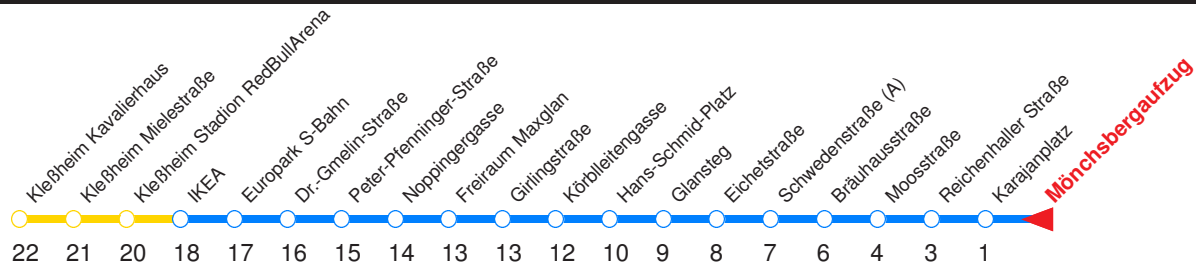

← Fahrtrichtung

Reisezeit in Minuten.

	Montag - Freitag	Samstag	Sonn- / Feiertag
Std.	Minuten	Minuten	Minuten
3	54H		
4	54	19H	19H
5	09 29 49	29V 39 49 59	46
6	04 19 27 34 39 56	19 39 59	08 28 58
7	06 16 26 36 46 56	19 39 59	28 58
8	06 16 26 36 46 56	19 29 45	28 58
9	06 16 26 36 46 56	00 15 30 45	28 39 59
10	06 16 26 36 46 56	00 15 30 45	19 39 59
11	06 16 26 36 46 56	00 15 30 45	19 39 59
12	06 16 26 36 46 56	00 15 30 45	19 39 59
13	06 16 26 36 46 56	00 15 30 45	19 39 59
14	06 16 26 36 46 56	00 15 30 45	19 39 59
15	06 16 26 36 46 56	00 15 30 45	19 39 59
16	06 16 26 36 46 56	00 15 30 45	19 39 59
17	06 16 26 36 46 56	00 15 30 45	19 39 59
18	06 16 26 36 46 56	00 15 29 39 59	19 39 59
19	06 16 26 36 46 59	19 39 59	19 39 59
20	09 19 39 59	19 39 59	19 39 59
21	19 39 59	19 39 59	19 39 59
22	19 39 59	19 39 59	19 39 59
23	16TA 46TA	16T 46T	16TB 46TB
0	16TA 46TA	16T 46T	16TB 46TB

H : Fährt ab Hans-Schmid-Platz weiter über Hauptbahnhof nach Salzburg-Süd!

↔ : Fährt nur bis Europark!

T : Fährt ab H.-Schmid-Platz weiter über Linie 9 nach Taxham und P.-Pfenninger-Straße

V : Fährt ab Hans-Schmid-Platz weiter nach Hauptbahnhof und Oberniggl!

A : Fährt nur Freitag, Mo - Do vor Feiertag

B : Fährt nur vor Feiertag

Nächste Vorverkaufsstelle: **ServiceCenter Verkehr MönchsbergAufzug**

Ohne Gewähr. Für versäumte Anschlüsse wird nicht gehaftet! Sonderfahrpläne am 24.12.16, 31.12.16 und am 8.12.17!