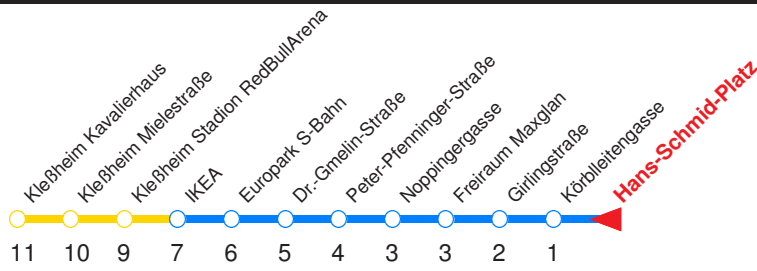

← Fahrtrichtung

Reisezeit in Minuten.

	Montag - Freitag	Samstag	Sonn- / Feiertag
Std.	Minuten	Minuten	Minuten
5	03 19 39 59	<u>49</u> 59	<u>55</u>
6	14 29 37 44 49	09 29 49	17 37
7	06 16 26 36 46 56	09 29 49	07 37
8	06 16 26 36 46 56	09 29 39 55	07 37
9	06 16 26 36 46 56	10 25 40 55	07 37 49
10	06 16 26 36 46 56	10 25 40 55	09 29 49
11	06 16 26 36 46 56	10 25 40 55	09 29 49
12	06 16 26 36 46 56	10 25 40 55	09 29 49
13	06 16 26 36 46 56	10 25 40 55	09 29 49
14	06 16 26 36 46 56	10 25 40 55	09 29 49
15	06 16 26 36 46 56	10 25 40 55	09 29 49
16	06 16 26 36 46 56	10 25 40 55	09 29 49
17	06 16 26 36 46 56	10 25 40 55	09 29 49
18	06 16 26 36 46 56	10 25 39 49	09 29 49
19	06 16 26 36 46 56	09 29 49	09 29 49
20	09 19 29 49	09 29 49	09 29 49
21	09 29 49	09 29 49	09 29 49
22	09 29 49	09 29 49	09 29 49
23	<u>09</u>	<u>09</u>	<u>09</u>

↔ : Fährt nur bis Europark!

Nächste Vorverkaufsstelle: **Trafik Berger, Innsbrucker Bundesstr. 37**

Ohne Gewähr. Für versäumte Anschlüsse wird nicht gehaftet! Sonderfahrpläne am 24.12.16, 31.12.16 und am 8.12.17!