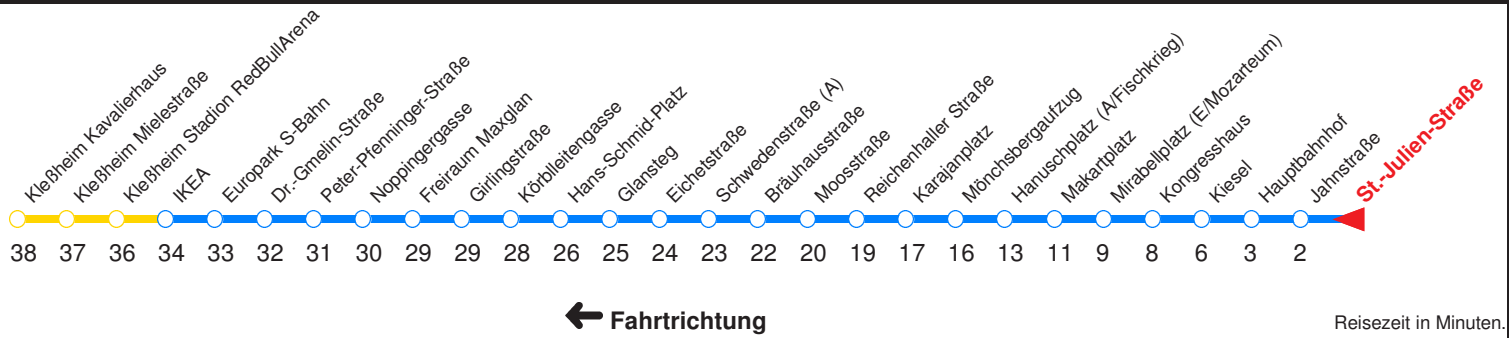

← Fahrtrichtung

Reisezeit in Minuten.

	Montag - Freitag	Samstag	Sonn- / Feiertag
Std.	Minuten	Minuten	Minuten
5	35 50	45	
6	05 25 40 50	05 25 45	14 44
7	00 10 20 30 40 50	05 25 45	14 44
8	00 10 20 30 40 50	05 15 29 44 59	14 44
9	00 10 20 30 40 50	14 29 44 59	14 25 45
10	00 10 20 30 40 50	14 29 44 59	05 25 45
11	00 10 20 30 40 50	14 29 44 59	05 25 45
12	00 10 20 30 40 50	14 29 44 59	05 25 45
13	00 10 20 30 40 50	14 29 44 59	05 25 45
14	00 10 20 30 40 50	14 29 44 59	05 25 45
15	00 10 20 30 40 50	14 29 44 59	05 25 45
16	00 10 20 30 40 50	14 29 44 59	05 25 45
17	00 10 20 30 40 50	14 29 44 59	05 25 45
18	00 10 20 30 40 50	15 25 45 55f	05 25 45
19	00 10 20 30 45 55	05 25 45	05 25 45
20	05 25 45	05 25 45	05 25 45
21	05 25 45	05 25 45	05 25 45
22	05 25 45	05 25 45	05 25 45
23	03TA 05fB 18SfA 33TA	03T 18Sf 33T	03Tc 05fD 18Sfc 33Tc
0	03TA 33TA	03T 33T	03Tc 33Tc
1	03fA	03f	03fc

↔ : Fährt nur bis Europark!
T : Fährt ab H.-Schmid-Platz weiter über Linie 9 nach Taxham und P.-Pfenninger-Straße
f : Fährt ab Makartplatz weiter nach Polizeidirektion/Betriebshof!
S : Fährt nicht bei Salzburgarena-Veranstaltungen

A : Fährt nur Freitag, Mo - Do vor Feiertag
B : Fährt nur Montag - Donnerstag
C : Fährt nur vor Feiertag
D : Fährt nur Sonn- u. Feiertag

Nächste Vorverkaufsstelle: **Trafik Bolinth, St.-Julien-Str. 7a**

Ohne Gewähr. Für versäumte Anschlüsse wird nicht gehaftet! Sonderfahrpläne am 24.12.16, 31.12.16 und am 8.12.17!