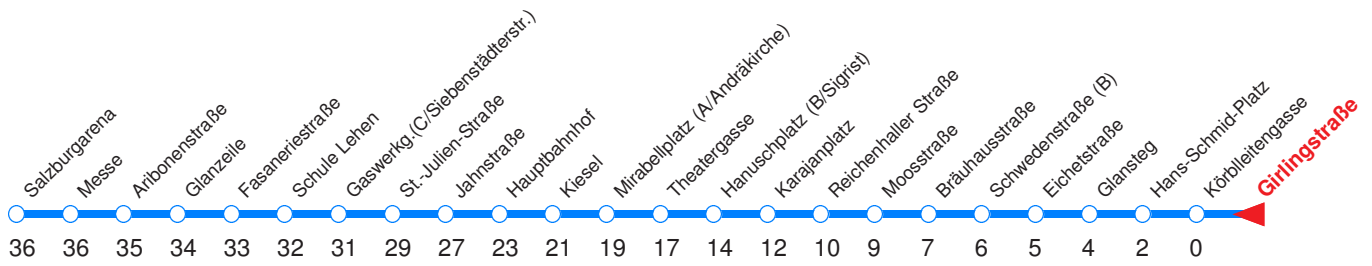

← Fahrtrichtung

Reisezeit in Minuten.

	Montag - Freitag	Samstag	Sonn- / Feiertag
Std.	Minuten	Minuten	Minuten
5	20 40		
6	00 20 40 49 59	00 20 40	03 33
7	09 19 29 39 49 59	00 20 40	03 33
8	09 19 29 39 49 59	00 20 40 55	03 33
9	09 19 29 39 49 59	04 19 34 49	03 33
10	09 19 29 39 49 59	04 19 34 49	00 20 40
11	09 19 29 39 49 59	04 19 34 49	00 20 40
12	09 19 29 39 49 59	04 19 34 49	00 20 40
13	09 19 29 39 49 59	04 19 34 49	00 20 40
14	09 19 29 39 49 59	04 19 34 49	00 20 40
15	09 19 29 39 49 59	04 19 34 49	00 20 40
16	09 19 29 39 49 59	04 19 34 49	00 20 40
17	09 19 29 39 49 59	04 19 34 49	00 20 40
18	09 19 29 39 49 59	04 20 40 50_K	00 20 40
19	10_K 20 30_K 40 50_K	00 20 40	00 20 40
20	00 10_K 20 30_K 40	00 20 40	00 20 40
21	00 20 40	00 20 40	00 20 40
22	00 20 40_{LA} 40_B	00 20 40	00 20 40_{LC} 40_D
23	00_{HA} 03_{LB} 10_K 20_K 33_{LB}	03_L 10_K 20_K 33_L	00_{Hc} 03_{Ld} 10_K 20_K 33_{Ld}
0	03_{LB} 33_{LB}	03_L 33_L	03_{Ld} 33_{Ld}
1	03_{KB}	03_K	03_{Kd}

K : Fährt ab Hanuschplatz weiter zur Polizeidirektion!
L : Fährt nur bis Schule Lehen!
H : Fährt nur bis Hauptbahnhof!
A : Fährt nur Montag - Donnerstag

B : Fährt nur Freitag, Mo - Do vor Feiertag
C : Fährt nur Sonn- u. Feiertag
D : Fährt nur vor Feiertag

Nächste Vorverkaufsstelle: **Trafik Gann, Etrichstraße 33**

Trafik Rehrl im Europark

Ohne Gewähr. Für versäumte Anschlüsse wird nicht gehaftet! Sonderfahrpläne am 24.12.16, 31.12.16 und am 8.12.17!