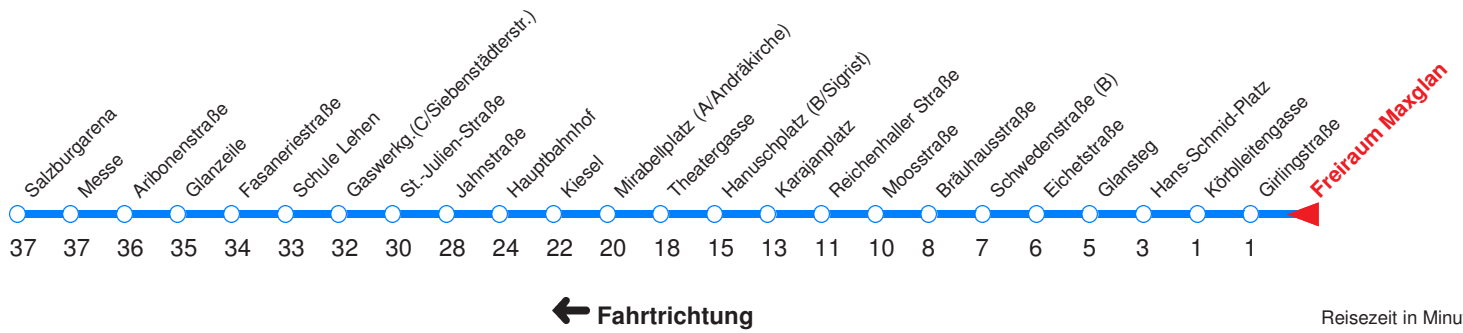

K : Fährt ab Hanuschplatz weiter zur Polizeidirektion!  
 L : Fährt nur bis Schule Lehen!  
 H : Fährt nur bis Hauptbahnhof!  
 A : Fährt nur Montag - Donnerstag

B : Fährt nur Freitag, Mo - Do vor Feiertag  
 C : Fährt nur Sonn- u. Feiertag  
 D : Fährt nur vor Feiertag

Nächste Vorverkaufsstelle: **Trafik Gann, Etrichstraße 33**

**Trafik Rehrl im Europark**

Ohne Gewähr. Für versäumte Anschlüsse wird nicht gehaftet! Sonderfahrpläne am 24.12.16, 31.12.16 und am 8.12.17!

	Montag - Freitag	Samstag	Sonn- / Feiertag
Std.	Minuten	Minuten	Minuten
5	19 39 59	59	
6	19 39 48 58	19 39 59	02 32
7	08 18 28 38 48 58	19 39 59	02 32
8	08 18 28 38 48 58	19 39 54	02 32
9	08 18 28 38 48 58	03 18 33 48	02 32 59
10	08 18 28 38 48 58	03 18 33 48	19 39 59
11	08 18 28 38 48 58	03 18 33 48	19 39 59
12	08 18 28 38 48 58	03 18 33 48	19 39 59
13	08 18 28 38 48 58	03 18 33 48	19 39 59
14	08 18 28 38 48 58	03 18 33 48	19 39 59
15	08 18 28 38 48 58	03 18 33 48	19 39 59
16	08 18 28 38 48 58	03 18 33 48	19 39 59
17	08 18 28 38 48 58	03 18 33 48	19 39 59
18	08 18 28 38 48 58	03 19 39 49 <sub>K</sub> 59	19 39 59
19	09 <sub>K</sub> 19 29 <sub>K</sub> 39 49 <sub>K</sub> 59	19 39 59	19 39 59
20	09 <sub>K</sub> 19 29 <sub>K</sub> 39 59	19 39 59	19 39 59
21	19 39 59	19 39 59	19 39 59
22	19 39 <sub>LA</sub> 39 <sub>B</sub> 59 <sub>HA</sub>	19 39	19 39 <sub>LC</sub> 39 <sub>D</sub> 59 <sub>HC</sub>
23	02 <sub>LB</sub> 09 <sub>K</sub> 19 <sub>K</sub> 32 <sub>LB</sub>	02 <sub>L</sub> 09 <sub>K</sub> 19 <sub>K</sub> 32 <sub>L</sub>	02 <sub>LD</sub> 09 <sub>K</sub> 19 <sub>K</sub> 32 <sub>LD</sub>
0	02 <sub>LB</sub> 32 <sub>LB</sub>	02 <sub>L</sub> 32 <sub>L</sub>	02 <sub>LD</sub> 32 <sub>LD</sub>
1	02 <sub>KB</sub>	02 <sub>K</sub>	02 <sub>KD</sub>