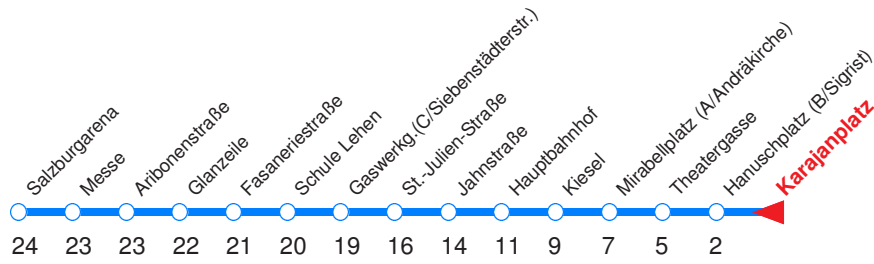

← Fahrtrichtung

Reisezeit in Minuten.

	Montag - Freitag	Samstag	Sonn- / Feiertag
Std.	Minuten	Minuten	Minuten
5	31 51		
6	11 31 51	11 31 51	12 42
7	02 12 22 32 42 52	11 31 51	12 42
8	02 12 22 32 42 52	11 31 51	12 42
9	02 12 22 32 42 52	06 17 32 47	12 42
10	02 12 22 32 42 52	02 17 32 47	11 31 51
11	02 12 22 32 42 52	02 17 32 47	11 31 51
12	02 12 22 32 42 52	02 17 32 47	11 31 51
13	02 12 22 32 42 52	02 17 32 47	11 31 51
14	02 12 22 32 42 52	02 17 32 47	11 31 51
15	02 12 22 32 42 52	02 17 32 47	11 31 51
16	02 12 22 32 42 52	02 17 32 47	11 31 51
17	02 12 22 32 42 52	02 17 32 47	11 31 51
18	02 12 22 32 42 52	02 17 31 51	11 31 51
19	02 12 21_K 31 41_K 51	01_K 11 31 51	11 31 51
20	11 21_K 31 41_K 51	11 31 51	11 31 51
21	11 31 51	11 31 51	11 31 51
22	11 31 51_{LA} 51_B	11 31 51	11 31 51_{LC} 51_D
23	11_{HA} 12_{LB} 21_K 31_K 37_{KA} 42_{LB}	12_L 21_K 31_K 42_L	11_{HC} 12_{LD} 21_K 31_K 37_{KC} 42_{LD}
0	12_{LB} 42_{LB}	12_L 42_L	12_{LD} 42_{LD}
1	12_{KB}	12_K	12_{KD}

K : Fährt ab Hanuschplatz weiter zur Polizeidirektion!
L : Fährt nur bis Schule Lehen!
H : Fährt nur bis Hauptbahnhof!
A : Fährt nur Montag - Donnerstag

B : Fährt nur Freitag, Mo - Do vor Feiertag
C : Fährt nur Sonn- u. Feiertag
D : Fährt nur vor Feiertag

Nächste Vorverkaufsstelle: **Trafik Niederhuber, S.-Haffner-G. 10**

Trafik Prem, Getreideg. 2

Ohne Gewähr. Für versäumte Anschlüsse wird nicht gehaftet! Sonderfahrpläne am 24.12.16, 31.12.16 und am 8.12.17!