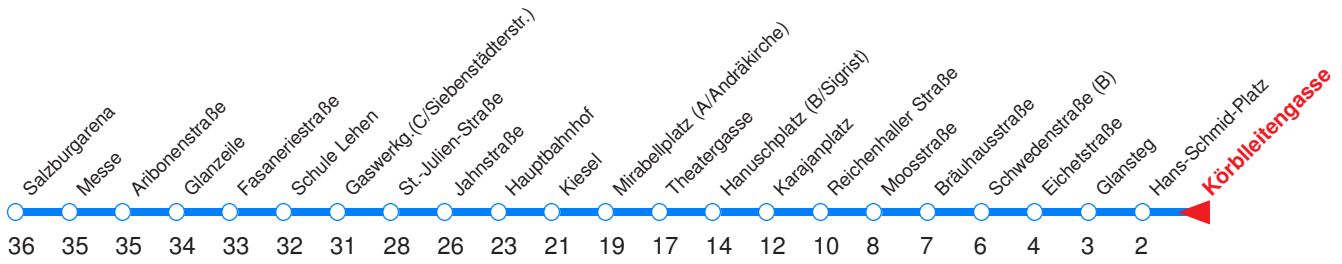

← Fahrtrichtung

Reisezeit in Minuten.

	Montag - Freitag	Samstag	Sonn- / Feiertag
Std.	Minuten	Minuten	Minuten
5	20 40		
6	00 20 40 50	00 20 40	03 33
7	00 10 20 30 40 50	00 20 40	03 33
8	00 10 20 30 40 50	00 20 40 55	03 33
9	00 10 20 30 40 50	05 20 35 50	03 33
10	00 10 20 30 40 50	05 20 35 50	00 20 40
11	00 10 20 30 40 50	05 20 35 50	00 20 40
12	00 10 20 30 40 50	05 20 35 50	00 20 40
13	00 10 20 30 40 50	05 20 35 50	00 20 40
14	00 10 20 30 40 50	05 20 35 50	00 20 40
15	00 10 20 30 40 50	05 20 35 50	00 20 40
16	00 10 20 30 40 50	05 20 35 50	00 20 40
17	00 10 20 30 40 50	05 20 35 50	00 20 40
18	00 10 20 30 40 50	05 20 40 50_K	00 20 40
19	00 10_K 20 30_K 40 50_K	00 20 40	00 20 40
20	00 10_K 20 30_K 40	00 20 40	00 20 40
21	00 20 40	00 20 40	00 20 40
22	00 20 40_{LA} 40_B	00 20 40	00 20 40_{LC} 40_D
23	00_{HA} 03_{LB} 10_K 20_K 33_{LB}	03_L 10_K 20_K 33_L	00_{Hc} 03_{Ld} 10_K 20_K 33_{Ld}
0	03_{LB} 33_{LB}	03_L 33_L	03_{Ld} 33_{Ld}
1	03_{KB}	03_K	03_{Kd}

K : Fährt ab Hanuschplatz weiter zur Polizeidirektion!
L : Fährt nur bis Schule Lehen!
H : Fährt nur bis Hauptbahnhof!
A : Fährt nur Montag - Donnerstag

B : Fährt nur Freitag, Mo - Do vor Feiertag
C : Fährt nur Sonn- u. Feiertag
D : Fährt nur vor Feiertag

Nächste Vorverkaufsstelle: **Trafik Berger, Innsbrucker Bundesstr. 37**

Ohne Gewähr. Für versäumte Anschlüsse wird nicht gehaftet! Sonderfahrpläne am 24.12.16, 31.12.16 und am 8.12.17!