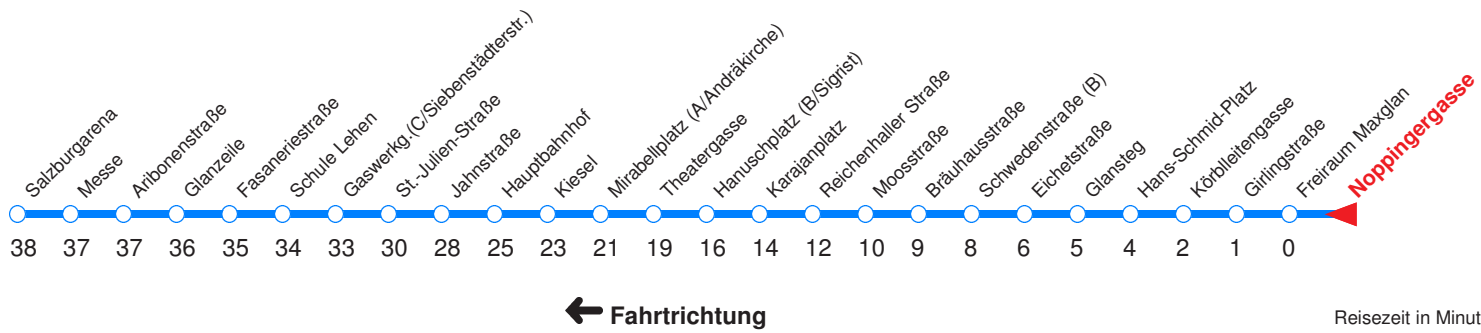

Montag - Freitag	Samstag	Sonn- / Feiertag
Std.	Minuten	Minuten	Minuten
5	18 38 58	58	
6	18 38 48 58	18 38 58	02 32
7	08 18 28 38 48 58	18 38 58	02 32
8	08 18 28 38 48 58	18 38 53	02 32
9	08 18 28 38 48 58	03 18 33 48	02 32 58
10	08 18 28 38 48 58	03 18 33 48	18 38 58
11	08 18 28 38 48 58	03 18 33 48	18 38 58
12	08 18 28 38 48 58	03 18 33 48	18 38 58
13	08 18 28 38 48 58	03 18 33 48	18 38 58
14	08 18 28 38 48 58	03 18 33 48	18 38 58
15	08 18 28 38 48 58	03 18 33 48	18 38 58
16	08 18 28 38 48 58	03 18 33 48	18 38 58
17	08 18 28 38 48 58	03 18 33 48	18 38 58
18	08 18 28 38 48 58	03 18 38 48_K 58	18 38 58
19	08_K 18 28_K 38 48_K 58	18 38 58	18 38 58
20	08_K 18 28_K 38 58	18 38 58	18 38 58
21	18 38 58	18 38 58	18 38 58
22	18 38_{LA} 38_B 58_{HA}	18 38	18 38_{LC} 38_D 58_{HC}
23	02_{LB} 08_K 18_K 32_{LB}	02_L 08_K 18_K 32_L	02_{LD} 08_K 18_K 32_{LD}
0	02_{LB} 32_{LB}	02_L 32_L	02_{LD} 32_{LD}
1	02_{KB}	02_K	02_{KD}

K : Fährt ab Hanuschplatz weiter zur Polizeidirektion!
L : Fährt nur bis Schule Lehen!
H : Fährt nur bis Hauptbahnhof!
A : Fährt nur Montag - Donnerstag

B : Fährt nur Freitag, Mo - Do vor Feiertag
C : Fährt nur Sonn- u. Feiertag
D : Fährt nur vor Feiertag

Nächste Vorverkaufsstelle: **Trafik Gann, Etrichstraße 33**

Trafik Rehrl im Europark

Ohne Gewähr. Für versäumte Anschlüsse wird nicht gehaftet! Sonderfahrpläne am 24.12.16, 31.12.16 und am 8.12.17!