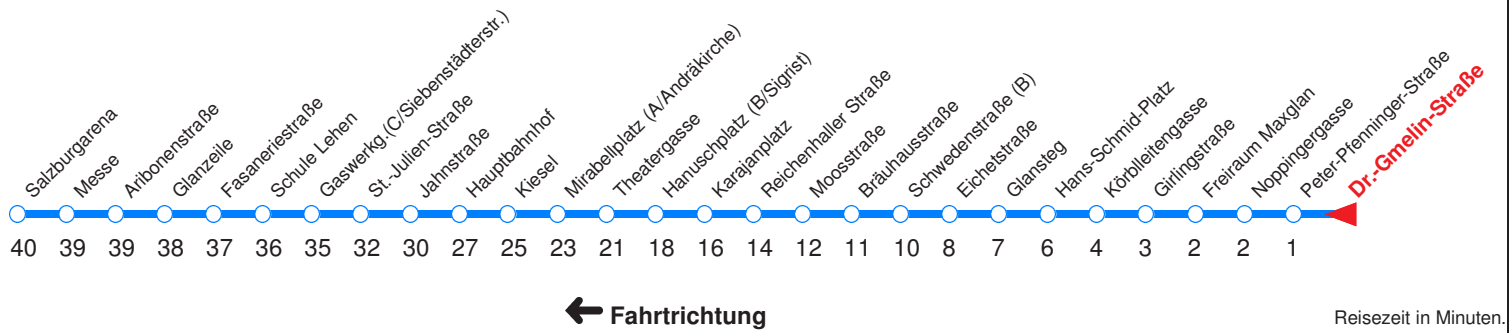

Montag - Freitag					Samstag					Sonn- / Feiertag			
Std.	Minuten					Minuten					Minuten			
5	16	36	56			56								
6	16	36	46	56		16	36	56			01	31		
7	06	16	26	36	46	56	16	36	56		01	31		
8	06	16	26	36	46	56	16	36	51		01	31		
9	06	16	26	36	46	56	01	16	31	46	01	31	56	
10	06	16	26	36	46	56	01	16	31	46	16	36	56	
11	06	16	26	36	46	56	01	16	31	46	16	36	56	
12	06	16	26	36	46	56	01	16	31	46	16	36	56	
13	06	16	26	36	46	56	01	16	31	46	16	36	56	
14	06	16	26	36	46	56	01	16	31	46	16	36	56	
15	06	16	26	36	46	56	01	16	31	46	16	36	56	
16	06	16	26	36	46	56	01	16	31	46	16	36	56	
17	06	16	26	36	46	56	01	16	31	46	16	36	56	
18	06	16	26	36	46	56	01	16	36	46_K	56	16	36	56
19	06_K	16	26_K	36	46_K	56	16	36	56		16	36	56	
20	06_K	16	26_K	36	56		16	36	56		16	36	56	
21	16	36	56				16	36	56		16	36	56	
22	16	36_{LA}	36_B	56_{HA}			16	36			16	36_{Lc}	36_D	56_{Hc}
23	01_{LB}	06_K	16_K				01_L	06_K	16_K		01_{LD}	06_K	16_K	

K : Fährt ab Hanuschplatz weiter zur Polizeidirektion!
L : Fährt nur bis Schule Lehen!
H : Fährt nur bis Hauptbahnhof!
A : Fährt nur Montag - Donnerstag

B : Fährt nur Freitag, Mo - Do vor Feiertag
C : Fährt nur Sonn- u. Feiertag
D : Fährt nur vor Feiertag

Nächste Vorverkaufsstelle: **Trafik Rehl im Europark** **Trafik Sattlberger Chr., A.-v.-Welsbach-Str. 7a**

Ohne Gewähr. Für versäumte Anschlüsse wird nicht gehaftet! Sonderfahrpläne am 24.12.16, 31.12.16 und am 8.12.17!