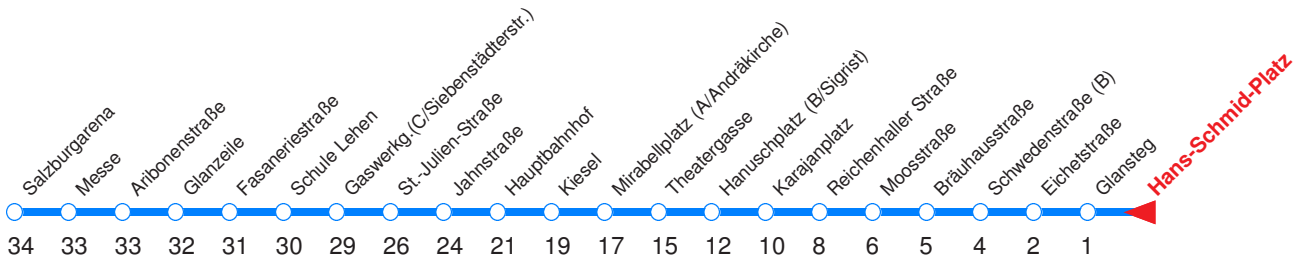

← Fahrtrichtung

Reisezeit in Minuten.

	Montag - Freitag	Samstag	Sonn- / Feiertag
Std.	Minuten	Minuten	Minuten
5	22 42		
6	02 22 42 52	02 22 42	05 35
7	02 12 22 32 42 52	02 22 42	05 35
8	02 12 22 32 42 52	02 22 42 57	05 35
9	02 12 22 32 42 52	07 22 37 52	05 35
10	02 12 22 32 42 52	07 22 37 52	02 22 42
11	02 12 22 32 42 52	07 22 37 52	02 22 42
12	02 12 22 32 42 52	07 22 37 52	02 22 42
13	02 12 22 32 42 52	07 22 37 52	02 22 42
14	02 12 22 32 42 52	07 22 37 52	02 22 42
15	02 12 22 32 42 52	07 22 37 52	02 22 42
16	02 12 22 32 42 52	07 22 37 52	02 22 42
17	02 12 22 32 42 52	07 22 37 52	02 22 42
18	02 12 22 32 42 52	07 22 42 52_K	02 22 42
19	02 12_K 22 32_K 42 52_K	02 22 42	02 22 42
20	02 12_K 22 32_K 42	02 22 42	02 22 42
21	02 22 42	02 22 42	02 22 42
22	02 22 42_{LA} 42_B	02 22 42	02 22 42_{Lc} 42_D
23	02_{HA} 05_{LB} 12_K 22_K 30_{KA}	05_L 12_K 22_K	02_{Hc} 05_{Ld} 12_K 22_K 30_{Kc}

K : Fährt ab Hanuschplatz weiter zur Polizeidirektion!
L : Fährt nur bis Schule Lehen!
H : Fährt nur bis Hauptbahnhof!
A : Fährt nur Montag - Donnerstag

B : Fährt nur Freitag, Mo - Do vor Feiertag
C : Fährt nur Sonn- u. Feiertag
D : Fährt nur vor Feiertag

Nächste Vorverkaufsstelle: **Trafik Berger, Innsbrucker Bundesstr. 37**

Ohne Gewähr. Für versäumte Anschlüsse wird nicht gehaftet! Sonderfahrpläne am 24.12.16, 31.12.16 und am 8.12.17!