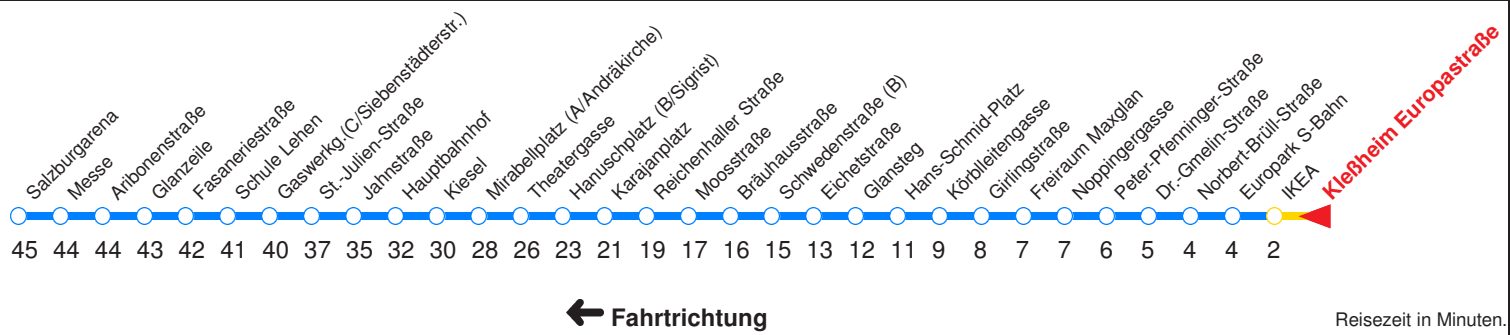

Montag - Freitag	Samstag	Sonn- / Feiertag
Std.	Minuten	Minuten	Minuten
5	12 32 52		
6	12 32 51	12 32 52	28 58
7	01 11 21 31 41 51	12 32 52	28 58
8	11 31 51	12 32 47 56	28 58
9	11 31 51	26 56	28 52
10	11 31 51	26 56	12 32 52
11	11 31 51	26 56	12 32 52
12	11 31 51	26 56	12 32 52
13	11 31 51	26 56	12 32 52
14	11 31 51	26 56	12 32 52
15	11 31 51	26 56	12 32 52
16	11 31 51	26 56	12 32 52
17	11 31 51	26 56	12 32 52
18	11 31 51	12 32 42_K 52	12 32 52
19	12 32 52	12 32 52	12 32 52
20	02_K 12 32 52	12 32 52	12 32 52
21	12 32 52	12 32 52	12 32 52
22	12 32_{LA} 32_B 52_{HA} 58_{LB}	12 32 58_L	12 32_{LC} 32_D 52_{Hc} 58_{LD}
23	02_K	02_K	02_K

K : Fährt ab Hanuschplatz weiter zur Polizeidirektion!
L : Fährt nur bis Schule Lehen!
H : Fährt nur bis Hauptbahnhof!
A : Fährt nur Montag - Donnerstag

B : Fährt nur Freitag, Mo - Do vor Feiertag
C : Fährt nur Sonn- u. Feiertag
D : Fährt nur vor Feiertag

Nächste Vorverkaufsstelle:

Ohne Gewähr. Für versäumte Anschlüsse wird nicht gehaftet! Sonderfahrpläne am 24.12.16, 31.12.16 und am 8.12.17!