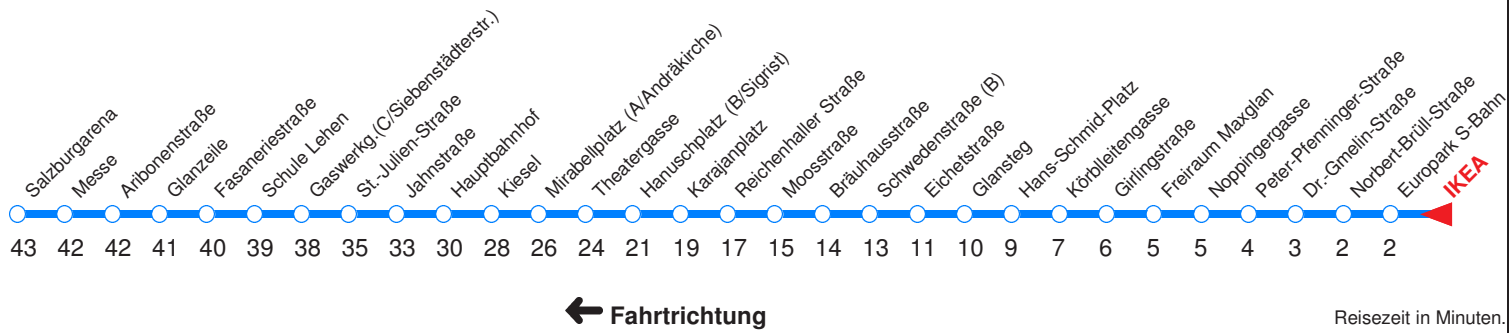

Montag - Freitag	Samstag	Sonn- / Feiertag
Std.	Minuten	Minuten	Minuten
5	14 34 54		
6	14 34 53	14 34 54	29 59
7	03 13 23 33 43 53	14 34 54	29 59
8	13 33 53	14 34 49 58	29 59
9	13 33 53	28 58	29 54
10	13 33 53	28 58	14 34 54
11	13 33 53	28 58	14 34 54
12	13 33 53	28 58	14 34 54
13	13 33 53	28 58	14 34 54
14	13 33 53	28 58	14 34 54
15	13 33 53	28 58	14 34 54
16	13 33 53	28 58	14 34 54
17	13 33 53	28 58	14 34 54
18	13 33 53	14 34 44_K 54	14 34 54
19	14 34 54	14 34 54	14 34 54
20	04_K 14 34 54	14 34 54	14 34 54
21	14 34 54	14 34 54	14 34 54
22	14 34_{LA} 34_B 54_{HA} 59_{LB}	14 34 59_L	14 34_{LC} 34_D 54_{HC} 59_{LD}
23	04_K	04_K	04_K

K : Fährt ab Hanuschplatz weiter zur Polizeidirektion!
L : Fährt nur bis Schule Lehen!
H : Fährt nur bis Hauptbahnhof!
A : Fährt nur Montag - Donnerstag

B : Fährt nur Freitag, Mo - Do vor Feiertag
C : Fährt nur Sonn- u. Feiertag
D : Fährt nur vor Feiertag

Nächste Vorverkaufsstelle: **Trafik Rehr im Europark**

Ohne Gewähr. Für versäumte Anschlüsse wird nicht gehaftet! Sonderfahrpläne am 24.12.16, 31.12.16 und am 8.12.17!