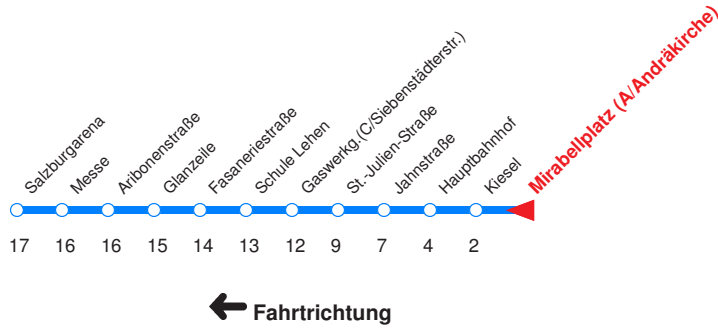

Reisezeit in Minuten.

	Montag - Freitag					Samstag				Sonn- / Feiertag					
Std.	Minuten					Minuten				Minuten					
5	12	22	37	57		22	42				48				
6	07	17	27	37	47	57	02	17	37	57		18	48		
7	09	19	29	39	49	59	17	37	47	57		18	48		
8	09	19	29	39	49	59	17	27	37	57		18	48		
9	09	19	29	39	49	59	12	24	39	54		01	18	38	48
10	09	19	29	39	49	59	09	24	39	54		17	37	57	
11	09	19	29	39	49	59	09	24	39	54		17	37	57	
12	09	19	29	39	49	59	09	24	39	54		17	37	57	
13	09	19	29	39	49	59	09	24	39	54		17	37	57	
14	09	19	29	39	49	59	09	24	39	54		17	37	57	
15	09	19	29	39	49	59	09	24	39	54		17	37	57	
16	09	19	29	39	49	59	09	24	39	54		17	37	57	
17	09	19	29	39	49	59	09	24	39	54		17	37	57	
18	09	19	29	39	49	59	09	24	37	57		17	37	57	
19	09	19	37	57			17	37	57			17	37	57	
20	17	37	57				17	37	57			17	37	57	
21	17	37	57				17	37	57			17	37	57	
22	17	37	57_{LA}	57_B			17	37	57			17	37	57_{LC}	57_D
23	17_{HA}	18_{LB}	48_{LB}				18_L	48_L				17_{HC}	18_{LD}	48_{LD}	
0	18_{LB}	48_{LB}					18_L	48_L				18_{LD}	48_{LD}		

L : Fährt nur bis Schule Lehen!
H : Fährt nur bis Hauptbahnhof!
A : Fährt nur Montag - Donnerstag

B : Fährt nur Freitag, Mo - Do vor Feiertag
C : Fährt nur Sonn- u. Feiertag
D : Fährt nur vor Feiertag

Nächste Vorverkaufsstelle: **Trafik Moser, Mirabellpl. 1**

Trafik Furthner, Mirabellpl. 8

Ohne Gewähr. Für versäumte Anschlüsse wird nicht gehaftet!

Sonderfahrpläne am 24.12.16, 31.12.16 und am 8.12.17!