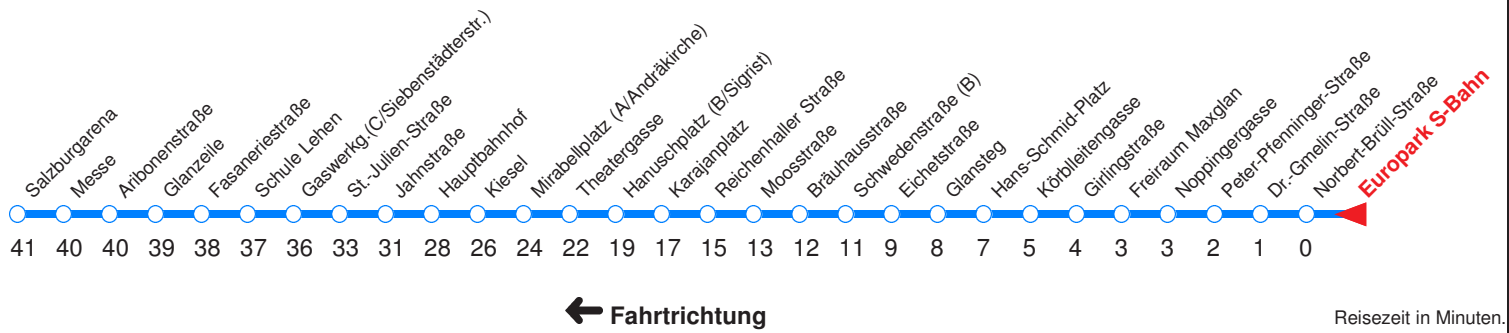

Montag - Freitag						Samstag				Sonn- / Feiertag			
Std.	Minuten						Minuten				Minuten			
5	15	35	55				55							
6	15	35	45	55			15	35	55		00	30		
7	05	15	25	35	45	55	15	35	55		00	30		
8	05	15	25	35	45	55	15	35	50		00	30		
9	05	15	25	35	45	55	00	15	30	45	00	30	55	
10	05	15	25	35	45	55	00	15	30	45	15	35	55	
11	05	15	25	35	45	55	00	15	30	45	15	35	55	
12	05	15	25	35	45	55	00	15	30	45	15	35	55	
13	05	15	25	35	45	55	00	15	30	45	15	35	55	
14	05	15	25	35	45	55	00	15	30	45	15	35	55	
15	05	15	25	35	45	55	00	15	30	45	15	35	55	
16	05	15	25	35	45	55	00	15	30	45	15	35	55	
17	05	15	25	35	45	55	00	15	30	45	15	35	55	
18	05	15	25	35	45	55	00	15	35	45K	55	15	35	55
19	05K	15	25K	35	45K	55	15	35	55		15	35	55	
20	05K	15	25K	35	55		15	35	55		15	35	55	
21	15	35	55				15	35	55		15	35	55	
22	15	35LA	35B	55HA			15	35			15	35Lc	35D	55Hc
23	00LB	05K	15K				00L	05K	15K		00LD	05K	15K	

K : Fährt ab Hanuschplatz weiter zur Polizeidirektion!
L : Fährt nur bis Schule Lehen!
H : Fährt nur bis Hauptbahnhof!
A : Fährt nur Montag - Donnerstag

B : Fährt nur Freitag, Mo - Do vor Feiertag
C : Fährt nur Sonn- u. Feiertag
D : Fährt nur vor Feiertag

Nächste Vorverkaufsstelle: **Trafik Rehl im Europark**

Ohne Gewähr. Für versäumte Anschlüsse wird nicht gehaftet! Sonderfahrpläne am 24.12.16, 31.12.16 und am 8.12.17!