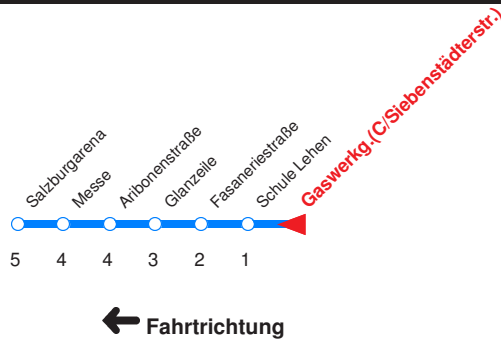

Reisezeit in Minuten.

	Montag - Freitag	Samstag	Sonn- / Feiertag
Std.	Minuten	Minuten	Minuten
5	22 32 47	32 51	58
6	07 17 27 37 47 57	11 27 47	28 58
7	07 21 31 41 51	07 27 47 56	28 58
8	01 11 21 31 41 51	07 27 36 47	28 58
9	01 11 21 31 41 51	07 22 36 51	11 28 48 58
10	01 11 21 31 41 51	06 21 36 51	27 47
11	01 11 21 31 41 51	06 21 36 51	07 27 47
12	01 11 21 31 41 51	06 21 36 51	07 27 47
13	01 11 21 31 41 51	06 21 36 51	07 27 47
14	01 11 21 31 41 51	06 21 36 51	07 27 47
15	01 11 21 31 41 51	06 21 36 51	07 27 47
16	01 11 21 31 41 51	06 21 36 51	07 27 47
17	01 11 21 31 41 51	06 21 36 51	07 27 47
18	01 11 21 31 41 51	06 21 36 47	07 27 47
19	01 11 21 31 47	07 27 47	07 27 47
20	07 27 47	07 27 47	07 27 47
21	07 27 47	07 27 47	07 27 47
22	07 27 47	07 27 47	07 27 47
23	07_{LB} 07_C 28_{LC} 58_{ALC}	07 28_L 58_{AL}	07_{LD} 07_E 28_{LE} 58_{ALE}
0	28_{ALC} 58_{ALC}	28_{AL} 58_{AL}	28_{ALE} 58_{ALE}

A : ??? Linienerlauf rechts nicht aufgeführt!
L : Fährt nur bis Schule Lehen!
B : Fährt nur Montag - Donnerstag

C : Fährt nur Freitag, Mo - Do vor Feiertag
D : Fährt nur Sonn- u. Feiertag
E : Fährt nur vor Feiertag

Nächste Vorverkaufsstelle: **Trafik Riha, I.-Harrer-Str. 28**

Ohne Gewähr. Für versäumte Anschlüsse wird nicht gehaftet! Sonderfahrpläne am 24.12.16, 31.12.16 und am 8.12.17!