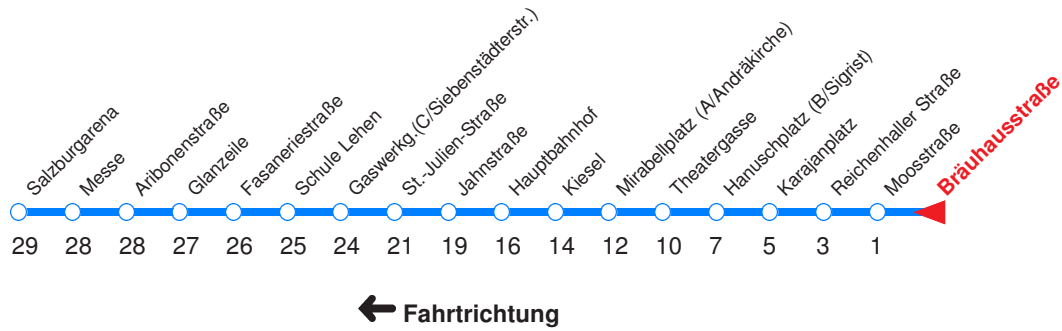

Reisezeit in Minuten.

	Montag - Freitag	Samstag	Sonn- / Feiertag
Std.	Minuten	Minuten	Minuten
5	26 46		
6	06 26 46 57	06 26 46	09 39
7	07 17 27 37 47 57	06 26 46	09 39
8	07 17 27 37 47 57	06 26 46	09 39
9	07 17 27 37 47 57	01 12 27 42 57	09 39
10	07 17 27 37 47 57	12 27 42 57	06 26 46
11	07 17 27 37 47 57	12 27 42 57	06 26 46
12	07 17 27 37 47 57	12 27 42 57	06 26 46
13	07 17 27 37 47 57	12 27 42 57	06 26 46
14	07 17 27 37 47 57	12 27 42 57	06 26 46
15	07 17 27 37 47 57	12 27 42 57	06 26 46
16	07 17 27 37 47 57	12 27 42 57	06 26 46
17	07 17 27 37 47 57	12 27 42 57	06 26 46
18	07 17 27 37 47 57	12 26 46 56k	06 26 46
19	07 16k 26 36k 46 56k	06 26 46	06 26 46
20	06 16k 26 36k 46	06 26 46	06 26 46
21	06 26 46	06 26 46	06 26 46
22	06 26 46LA 46B	06 26 46	06 26 46LC 46D
23	06HA 09LB 16K 26K 34KA 39LB	09L 16K 26K 39L	06HC 09LD 16K 26K 34KC 39LD
0	09LB 39LB	09L 39L	09LD 39LD
1	09KB	09K	09KD

K : Fährt ab Hanuschplatz weiter zur Polizeidirektion!
L : Fährt nur bis Schule Lehen!
H : Fährt nur bis Hauptbahnhof!
A : Fährt nur Montag - Donnerstag

B : Fährt nur Freitag, Mo - Do vor Feiertag
C : Fährt nur Sonn- u. Feiertag
D : Fährt nur vor Feiertag

Nächste Vorverkaufsstelle: **Trafik Leeb, Maxgl. Hauptstr. 1**

Ohne Gewähr. Für versäumte Anschlüsse wird nicht gehaftet! Sonderfahrpläne am 24.12.16, 31.12.16 und am 8.12.17!