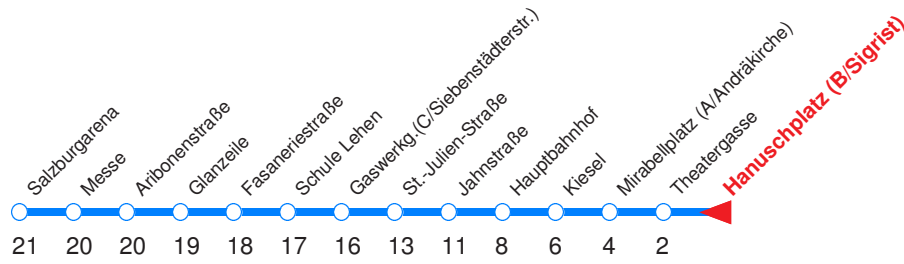

← Fahrtrichtung

Reisezeit in Minuten.

	Montag - Freitag	Samstag	Sonn- / Feiertag
Std.	Minuten	Minuten	Minuten
5	33 53		
6	13 33 53	13 33 53	15 45
7	05 15 25 35 45 55	13 33 53	15 45
8	05 15 25 35 45 55	13 33 53	15 45
9	05 15 25 35 45 55	08 20 35 50	15 45
10	05 15 25 35 45 55	05 20 35 50	13 33 53
11	05 15 25 35 45 55	05 20 35 50	13 33 53
12	05 15 25 35 45 55	05 20 35 50	13 33 53
13	05 15 25 35 45 55	05 20 35 50	13 33 53
14	05 15 25 35 45 55	05 20 35 50	13 33 53
15	05 15 25 35 45 55	05 20 35 50	13 33 53
16	05 15 25 35 45 55	05 20 35 50	13 33 53
17	05 15 25 35 45 55	05 20 35 50	13 33 53
18	05 15 25 35 45 55	05 20 33 53	13 33 53
19	05 15 33 53	13 33 53	13 33 53
20	13 33 53	13 33 53	13 33 53
21	13 33 53	13 33 53	13 33 53
22	13 33 53^{LA} 53^B	13 33 53	13 33 53^{LC} 53^D
23	13^{HA} 15^{LB} 45^{LB}	15^L 45^L	13^{HC} 15^{LD} 45^{LD}
0	15^{LB} 45^{LB}	15^L 45^L	15^{LD} 45^{LD}

L : Fährt nur bis Schule Lehen!
H : Fährt nur bis Hauptbahnhof!
A : Fährt nur Montag - Donnerstag

B : Fährt nur Freitag, Mo - Do vor Feiertag
C : Fährt nur Sonn- u. Feiertag
D : Fährt nur vor Feiertag

Nächste Vorverkaufsstelle: **Trafik Kainhofer, Josefs-Kai 1** **Trafik Lähm, Getreideg. 27**

Ohne Gewähr. Für versäumte Anschlüsse wird nicht gehaftet! Sonderfahrpläne am 24.12.16, 31.12.16 und am 8.12.17!