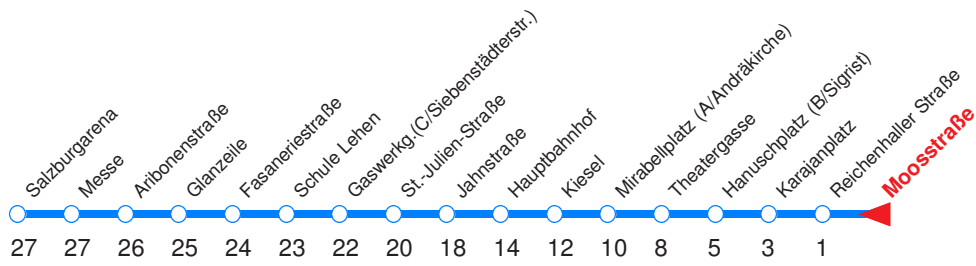

K : Fährt ab Hanuschplatz weiter zur Polizeidirektion!  
 L : Fährt nur bis Schule Lehen!  
 H : Fährt nur bis Hauptbahnhof!  
 A : Fährt nur Montag - Donnerstag

B : Fährt nur Freitag, Mo - Do vor Feiertag  
 C : Fährt nur Sonn- u. Feiertag  
 D : Fährt nur vor Feiertag

Nächste Vorverkaufsstelle: **Trafik Leeb, Maxgl. Hauptstr. 1**

Ohne Gewähr. Für versäumte Anschlüsse wird nicht gehaftet! Sonderfahrpläne am 24.12.16, 31.12.16 und am 8.12.17!

← Fahrtrichtung

Reisezeit in Minuten.