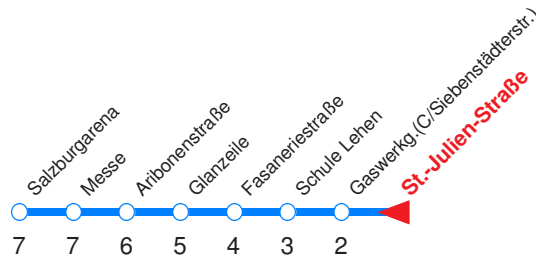

← Fahrtrichtung

Reisezeit in Minuten.

	Montag - Freitag						Samstag				Sonn- / Feiertag				
Std.	Minuten						Minuten				Minuten				
5	20	30	45				30	49				56			
6	05	15	25	35	45	55	09	25	45			26	56		
7	05	18	28	38	48	58	05	25	45	54		26	56		
8	08	18	28	38	48	58	05	25	34	45		26	56		
9	08	18	28	38	48	58	05	20	33	48		09	26	46	56
10	08	18	28	38	48	58	03	18	33	48		25	45		
11	08	18	28	38	48	58	03	18	33	48		05	25	45	
12	08	18	28	38	48	58	03	18	33	48		05	25	45	
13	08	18	28	38	48	58	03	18	33	48		05	25	45	
14	08	18	28	38	48	58	03	18	33	48		05	25	45	
15	08	18	28	38	48	58	03	18	33	48		05	25	45	
16	08	18	28	38	48	58	03	18	33	48		05	25	45	
17	08	18	28	38	48	58	03	18	33	48		05	25	45	
18	08	18	28	38	48	58	03	18	33	45		05	25	45	
19	08	18	28	45			05	25	45			05	25	45	
20	05	25	45				05	25	45			05	25	45	
21	05	25	45				05	25	45			05	25	45	
22	05	25	45				05	25	45			05	25	45	
23	05_{LA}	05_B	26_{LB}	56_{LB}			05	26_L	56_L			05_{LC}	05_D	26_{LD}	56_{LD}
0	26_{LB}	56_{LB}					26_L	56_L				26_{LD}	56_{LD}		

L : Fährt nur bis Schule Lehen!
A : Fährt nur Montag - Donnerstag
B : Fährt nur Freitag, Mo - Do vor Feiertag

C : Fährt nur Sonn- u. Feiertag
D : Fährt nur vor Feiertag

Nächste Vorverkaufsstelle: **Trafik Bolinth, St.-Julien-Str. 7a**

Ohne Gewähr. Für versäumte Anschlüsse wird nicht gehaftet! Sonderfahrpläne am 24.12.16, 31.12.16 und am 8.12.17!