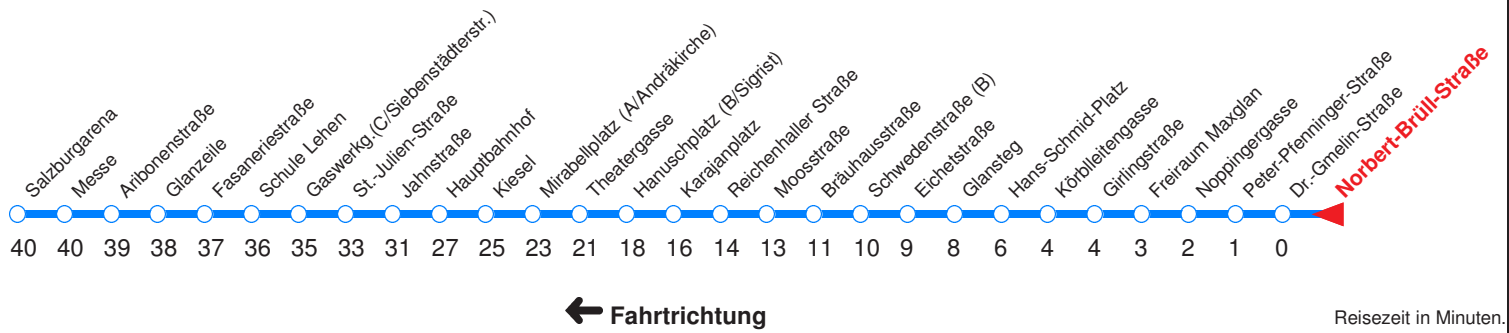

Montag - Freitag						Samstag					Sonn- / Feiertag			
Std.	Minuten						Minuten					Minuten			
5	16	36	56				56								
6	16	36	45	55			16	36	56			00	30		
7	05	15	25	35	45	55	16	36	56			00	30		
8	05	15	25	35	45	55	16	36	51			00	30		
9	05	15	25	35	45	55	00	15	30	45		00	30	56	
10	05	15	25	35	45	55	00	15	30	45		16	36	56	
11	05	15	25	35	45	55	00	15	30	45		16	36	56	
12	05	15	25	35	45	55	00	15	30	45		16	36	56	
13	05	15	25	35	45	55	00	15	30	45		16	36	56	
14	05	15	25	35	45	55	00	15	30	45		16	36	56	
15	05	15	25	35	45	55	00	15	30	45		16	36	56	
16	05	15	25	35	45	55	00	15	30	45		16	36	56	
17	05	15	25	35	45	55	00	15	30	45		16	36	56	
18	05	15	25	35	45	55	00	16	36	46_K	56	16	36	56	
19	06_K	16	26_K	36	46_K	56	16	36	56			16	36	56	
20	06_K	16	26_K	36	56		16	36	56			16	36	56	
21	16	36	56				16	36	56			16	36	56	
22	16	36_{LA}	36_B	56_{HA}			16	36				16	36_{Lc}	36_D	56_{Hc}
23	00_{LB}	06_K	16_K			00_L	06_K	16_K			00_{LD}	06_K	16_K		

K : Fährt ab Hanuschplatz weiter zur Polizeidirektion!
L : Fährt nur bis Schule Lehen!
H : Fährt nur bis Hauptbahnhof!
A : Fährt nur Montag - Donnerstag

B : Fährt nur Freitag, Mo - Do vor Feiertag
C : Fährt nur Sonn- u. Feiertag
D : Fährt nur vor Feiertag

Nächste Vorverkaufsstelle: **Trafik Rehl im Europark** **Trafik Sattlberger Chr., A.-v.-Welsbach-Str. 7a**

Ohne Gewähr. Für versäumte Anschlüsse wird nicht gehaftet! Sonderfahrpläne am 24.12.16, 31.12.16 und am 8.12.17!