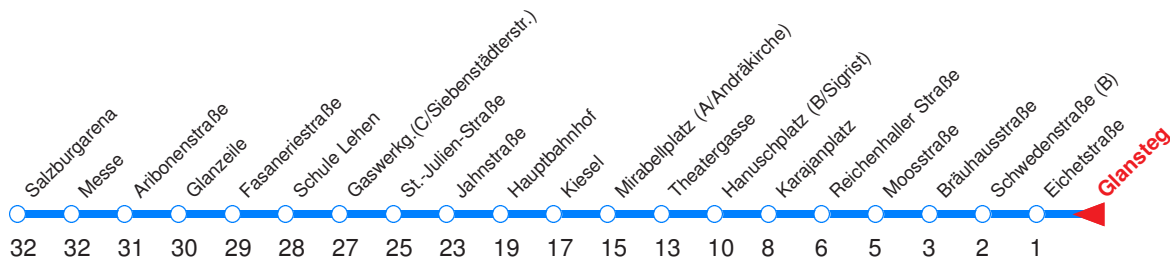

← Fahrtrichtung

Reisezeit in Minuten.

	Montag - Freitag	Samstag	Sonn- / Feiertag
Std.	Minuten	Minuten	Minuten
5	23 43		
6	03 23 43 53	03 23 43	06 36
7	03 13 23 33 43 53	03 23 43	06 36
8	03 13 23 33 43 53	03 23 43 58	06 36
9	03 13 23 33 43 53	08 23 38 53	06 36
10	03 13 23 33 43 53	08 23 38 53	03 23 43
11	03 13 23 33 43 53	08 23 38 53	03 23 43
12	03 13 23 33 43 53	08 23 38 53	03 23 43
13	03 13 23 33 43 53	08 23 38 53	03 23 43
14	03 13 23 33 43 53	08 23 38 53	03 23 43
15	03 13 23 33 43 53	08 23 38 53	03 23 43
16	03 13 23 33 43 53	08 23 38 53	03 23 43
17	03 13 23 33 43 53	08 23 38 53	03 23 43
18	03 13 23 33 43 53	08 23 43 53_K	03 23 43
19	03 13_K 23 33_K 43 53_K	03 23 43	03 23 43
20	03 13_K 23 33_K 43	03 23 43	03 23 43
21	03 23 43	03 23 43	03 23 43
22	03 23 43_{LA} 43_B	03 23 43	03 23 43_{LC} 43_D
23	03_{HA} 06_{LB} 13_K 23_K 31_{KA} 36_{LB}	06_L 13_K 23_K 36_L	03_{HC} 06_{LD} 13_K 23_K 31_{KC} 36_{LD}
0	06_{LB} 36_{LB}	06_L 36_L	06_{LD} 36_{LD}
1	06_{KB}	06_K	06_{KD}

K : Fährt ab Hanuschplatz weiter zur Polizeidirektion!
L : Fährt nur bis Schule Lehen!
H : Fährt nur bis Hauptbahnhof!
A : Fährt nur Montag - Donnerstag

B : Fährt nur Freitag, Mo - Do vor Feiertag
C : Fährt nur Sonn- u. Feiertag
D : Fährt nur vor Feiertag

Nächste Vorverkaufsstelle: **Trafik Berger, Innsbrucker Bundesstr. 37**

Ohne Gewähr. Für versäumte Anschlüsse wird nicht gehaftet! Sonderfahrpläne am 24.12.16, 31.12.16 und am 8.12.17!