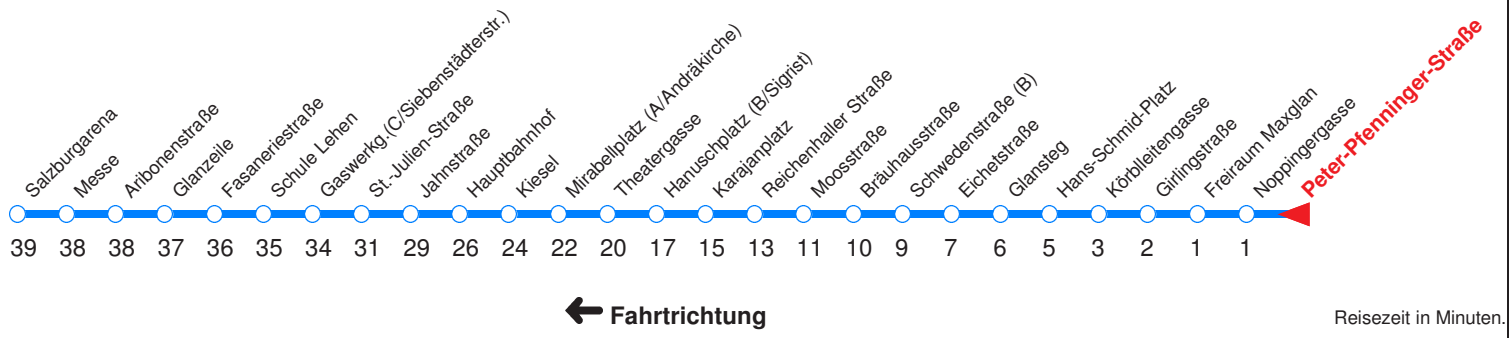

Montag - Freitag	Samstag	Sonn- / Feiertag
Std.	Minuten	Minuten	Minuten
5	17 37 57	57	
6	17 37 47 57	17 37 57	01 31
7	07 17 27 37 47 57	17 37 57	01 31
8	07 17 27 37 47 57	17 37 52	01 31
9	07 17 27 37 47 57	02 17 32 47	01 31 57
10	07 17 27 37 47 57	02 17 32 47	17 37 57
11	07 17 27 37 47 57	02 17 32 47	17 37 57
12	07 17 27 37 47 57	02 17 32 47	17 37 57
13	07 17 27 37 47 57	02 17 32 47	17 37 57
14	07 17 27 37 47 57	02 17 32 47	17 37 57
15	07 17 27 37 47 57	02 17 32 47	17 37 57
16	07 17 27 37 47 57	02 17 32 47	17 37 57
17	07 17 27 37 47 57	02 17 32 47	17 37 57
18	07 17 27 37 47 57	02 17 37 47_K 57	17 37 57
19	07_K 17 27_K 37 47_K 57	17 37 57	17 37 57
20	07_K 17 27_K 37 57	17 37 57	17 37 57
21	17 37 57	17 37 57	17 37 57
22	17 37_{LA} 37_B 57_{HA}	17 37	17 37_{LC} 37_D 57_{HC}
23	01_{LB} 07_K 17_K 31_{LB}	01_L 07_K 17_K 31_L	01_{LD} 07_K 17_K 31_{LD}
0	01_{LB} 31_{LB}	01_L 31_L	01_{LD} 31_{LD}
1	01_{KB}	01_K	01_{KD}

K : Fährt ab Hanuschplatz weiter zur Polizeidirektion!
L : Fährt nur bis Schule Lehen!
H : Fährt nur bis Hauptbahnhof!
A : Fährt nur Montag - Donnerstag

B : Fährt nur Freitag, Mo - Do vor Feiertag
C : Fährt nur Sonn- u. Feiertag
D : Fährt nur vor Feiertag

Nächste Vorverkaufsstelle: **Trafik Gann, Etrichstraße 33**

Trafik Rehr im Europark

Ohne Gewähr. Für versäumte Anschlüsse wird nicht gehaftet! Sonderfahrpläne am 24.12.16, 31.12.16 und am 8.12.17!