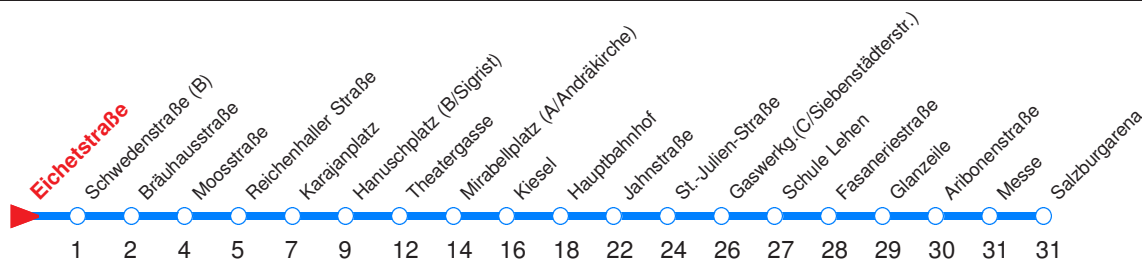

Reisezeit in Minuten.

	Montag - Freitag	Samstag	Sonn- / Feiertag
Std.	Minuten	Minuten	Minuten
5	24 44		
6	04 24 44 54	04 24 44	07 37
7	04 14 24 34 44 54	04 24 44	07 37
8	04 14 24 34 44 54	04 24 44 59	07 37
9	04 14 24 34 44 54	09 24 39 54	07 37
10	04 14 24 34 44 54	09 24 39 54	04 24 44
11	04 14 24 34 44 54	09 24 39 54	04 24 44
12	04 14 24 34 44 54	09 24 39 54	04 24 44
13	04 14 24 34 44 54	09 24 39 54	04 24 44
14	04 14 24 34 44 54	09 24 39 54	04 24 44
15	04 14 24 34 44 54	09 24 39 54	04 24 44
16	04 14 24 34 44 54	09 24 39 54	04 24 44
17	04 14 24 34 44 54	09 24 39 54	04 24 44
18	04 14 24 34 44 54	09 24 44 54_K	04 24 44
19	04 14_K 24 34_K 44 54_K	04 24 44	04 24 44
20	04 14_K 24 34_K 44	04 24 44	04 24 44
21	04 24 44	04 24 44	04 24 44
22	04 24 44_{LA} 44_B	04 24 44	04 24 44_{LC} 44_D
23	04_{HA} 07_{LB} 14_K 24_K 32_{KA} 37_{LB}	07_L 14_K 24_K 37_L	04_{HC} 07_{LD} 14_K 24_K 32_{KC} 37_{LD}
0	07_{LB} 37_{LB}	07_L 37_L	07_{LD} 37_{LD}
1	07_{KB}	07_K	07_{KD}

K : Fährt ab Hanuschplatz weiter zur Polizeidirektion!
L : Fährt nur bis Schule Lehen!
H : Fährt nur bis Hauptbahnhof!
A : Fährt nur Montag - Donnerstag

B : Fährt nur Freitag, Mo - Do vor Feiertag
C : Fährt nur Sonn- u. Feiertag
D : Fährt nur vor Feiertag

Nächste Vorverkaufsstelle: **Trafik Rieder, Maxgl. Hauptstr. 24**

Ohne Gewähr. Für versäumte Anschlüsse wird nicht gehaftet! Sonderfahrpläne am 24.12.16, 31.12.16 und am 8.12.17!