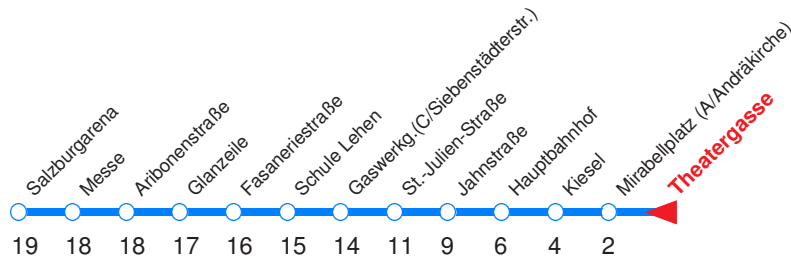

← Fahrtrichtung

Reisezeit in Minuten.

	Montag - Freitag					Samstag				Sonn- / Feiertag					
Std.	Minuten					Minuten				Minuten					
5	11	21	35	55		21	40				47				
6	05	15	25	35	45	55	00	15	35	55		17	47		
7	07	17	27	37	47	57	15	35	45	55		17	47		
8	07	17	27	37	47	57	15	25	35	55		17	47		
9	07	17	27	37	47	57	10	22	37	52		00	17	37	47
10	07	17	27	37	47	57	07	22	37	52		15	35	55	
11	07	17	27	37	47	57	07	22	37	52		15	35	55	
12	07	17	27	37	47	57	07	22	37	52		15	35	55	
13	07	17	27	37	47	57	07	22	37	52		15	35	55	
14	07	17	27	37	47	57	07	22	37	52		15	35	55	
15	07	17	27	37	47	57	07	22	37	52		15	35	55	
16	07	17	27	37	47	57	07	22	37	52		15	35	55	
17	07	17	27	37	47	57	07	22	37	52		15	35	55	
18	07	17	27	37	47	57	07	22	35	55		15	35	55	
19	07	17	35	55			15	35	55			15	35	55	
20	15	35	55				15	35	55			15	35	55	
21	15	35	55				15	35	55			15	35	55	
22	15	35	55^{LA}	55^B			15	35	55			15	35	55^{LC}	55^D
23	15^{HA}	17^{LB}	47^{LB}				17^L	47^L				15^{Hc}	17^{Ld}	47^{Ld}	
0	17^{LB}	47^{LB}					17^L	47^L				17^{Ld}	47^{Ld}		

L : Fährt nur bis Schule Lehen!
H : Fährt nur bis Hauptbahnhof!
A : Fährt nur Montag - Donnerstag

B : Fährt nur Freitag, Mo - Do vor Feiertag
C : Fährt nur Sonn- u. Feiertag
D : Fährt nur vor Feiertag

Nächste Vorverkaufsstelle: **Trafik Fenninger, Schwarzstr. 16** **Trafik Rahofer, Linzer Gasse 2**

Ohne Gewähr. Für versäumte Anschlüsse wird nicht gehaftet! Sonderfahrpläne am 24.12.16, 31.12.16 und am 8.12.17!