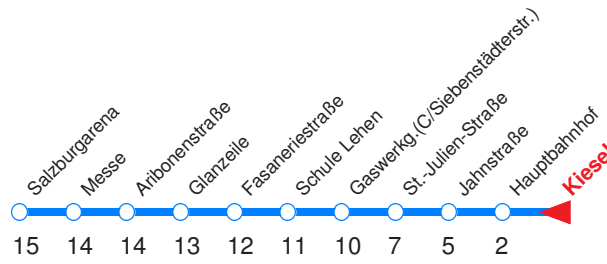

Nächste Vorverkaufsstelle: **Trafik Moser, Mirabellpl. 1**

**Trafik Furthner, Mirabellpl. 8**

Ohne Gewähr. Für versäumte Anschlüsse wird nicht gehaftet!

Sonderfahrpläne am 24.12.16, 31.12.16 und am 8.12.17!