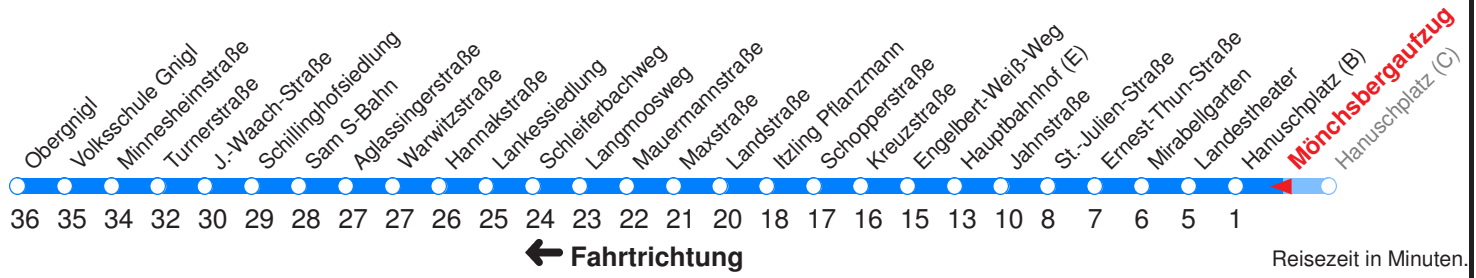

Schulfrei Montag - Freitag				Samstag		Sonn- und Feiertag	
Std.	Minuten				Minuten		Minuten	
6	03	18	33	48				
7	03	18	33	48	03	33		
8	03	22	42		03	33		
9					02			
10								
11								
12								
13								
14								
15								
16								
17								
18								
19	33				33			
20	03				03			

SCHULFREI: 24.12.16–06.01.17, 13.02.17–17.02.17, 10.04.17–18.04.17, 06.06.17, 10.07.17–08.09.17, 02.11.17

Betreiber: Albus Salzburg Verkehrsbetrieb GmbH 5020 Salzburg Julius-Welser-Strasse 8
Diesen Plan erhalten Sie unter www.albus.at oder Verkehrs-Serviceline 0662/44 801 500

Ohne Gewähr. Für versäumte Anschlüsse wird nicht gehaftet!

Am 24.12. & 31.12. (wenn nicht Sonntag) Samstag-Fahrplan bis ca. 14:00 Uhr, anschließend Sonntag-Fahrplan.