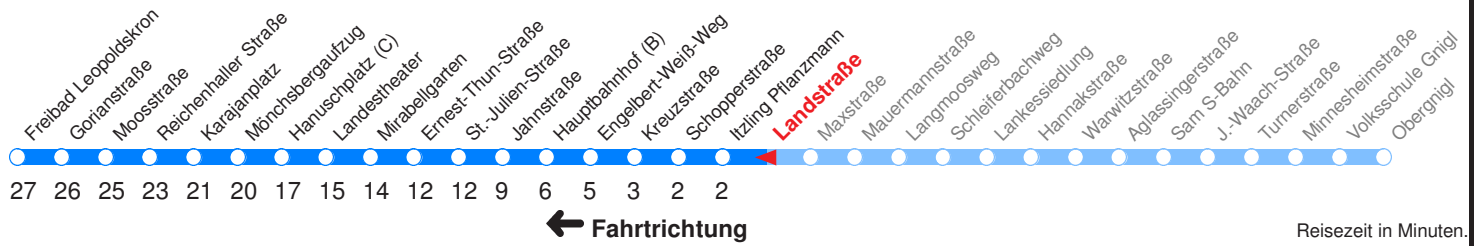

Schulfrei Montag - Freitag	Samstag	Sonn- und Feiertag
Std.	Minuten	Minuten	Minuten
6	06z 21z 36z 51z	07H 37H	38H
7	06z 21z 36z 51z	07z 37z	08H 38H
8	06z 21L 41L	07z 37L	08H 38H
9	01L 21L 41L	01L 21L 41L	08H 38H
10	01L 21L 41L	01L 21L 41L	08H 37H
11	01L 21L 41L	01L 21L 41L	07H 37H
12	01L 21L 41L	01L 21L 41L	07H 37H
13	01L 21L 41L	01L 21L 41L	07H 37H
14	01L 21L 41L	01L 21L 41L	07H 37H
15	01L 21L 41L	01L 21L 41L	07H 37H
16	01L 21L 41L	01L 21L 41L	07H 37H
17	01L 21L 41L	01L 21L 41z	07H 37H
18	01L 21L 41z	01z 21z 41z	07H 37H
19	01z 21z 41z	07z 37z	07H 37H
20	07H 37H	07H 37H	07H 37H
21	07H 37H	07H 37H	07H 37H
22	07H 37H	07H 37H	07H 37H
23	07H	07H	07H

Z : Fährt bis ZENTRUM/Hanuschplatz
L : Fährt bis Freibad Leopoldskron

H : Fährt bis Hauptbahnhof

SCHULFREI: 24.12.16–06.01.17, 13.02.17–17.02.17, 10.04.17–18.04.17, 06.06.17, 10.07.17–08.09.17, 02.11.17

Betreiber: Albus Salzburg Verkehrsbetrieb GmbH 5020 Salzburg Julius-Welser-Strasse 8
Diesen Plan erhalten Sie unter www.albus.at oder Verkehrs-Serviceline 0662/44 801 500

Ohne Gewähr. Für versäumte Anschlüsse wird nicht gehaftet!

Am 24.12. & 31.12. (wenn nicht Sonntag) Samstag-Fahrplan bis ca. 14:00 Uhr, anschließend Sonntag-Fahrplan.