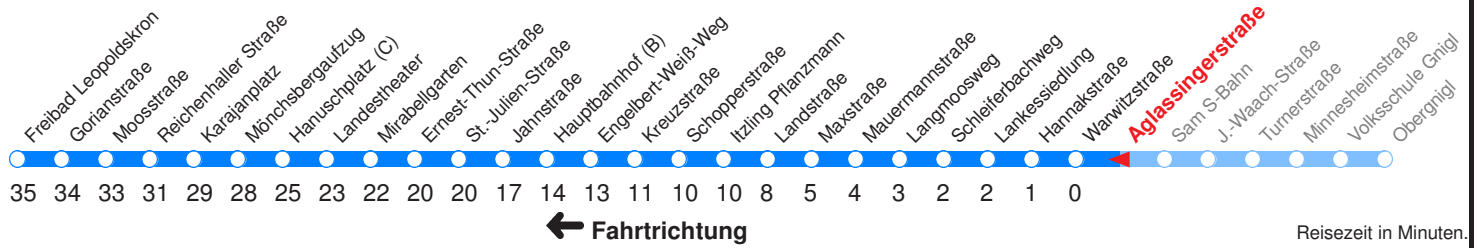

Schulfrei Montag - Freitag	Samstag	Sonn- und Feiertag
Std.	Minuten	Minuten	Minuten
5	58z	59H	
6	13z 28z 43z 58z	29H 59z	30H
7	13z 28z 43z 58z	29z 59z	00H 30H
8	13L 33L 53L	29L 53L	00H 30H
9	13L 33L 53L	13L 33L 53L	00H 30H
10	13L 33L 53L	13L 33L 53L	00H 29H 59H
11	13L 33L 53L	13L 33L 53L	29H 59H
12	13L 33L 53L	13L 33L 53L	29H 59H
13	13L 33L 53L	13L 33L 53L	29H 59H
14	13L 33L 53L	13L 33L 53L	29H 59H
15	13L 33L 53L	13L 33L 53L	29H 59H
16	13L 33L 53L	13L 33L 53L	29H 59H
17	13L 33L 53L	13L 33z 53z	29H 59H
18	13L 33z 53z	13z 33z 59z	29H 59H
19	13z 33z 59H	29z 59H	29H 59H
20	29H 59H	29H 59H	29H 59H
21	29H 59H	29H 59H	29H 59H
22	29H 59H	29H 59H	29H 59H

Z : Fährt bis ZENTRUM/Hanuschplatz
L : Fährt bis Freibad Leopoldskron

H : Fährt bis Hauptbahnhof

SCHULFREI: 24.12.16–06.01.17, 13.02.17–17.02.17, 10.04.17–18.04.17, 06.06.17, 10.07.17–08.09.17, 02.11.17

Betreiber: Albus Salzburg Verkehrsbetrieb GmbH 5020 Salzburg Julius-Welser-Strasse 8
Diesen Plan erhalten Sie unter www.albus.at oder Verkehrs-Serviceline 0662/44 801 500

Ohne Gewähr. Für versäumte Anschlüsse wird nicht gehaftet!

Am 24.12. & 31.12. (wenn nicht Sonntag) Samstag-Fahrplan bis ca. 14:00 Uhr, anschließend Sonntag-Fahrplan.