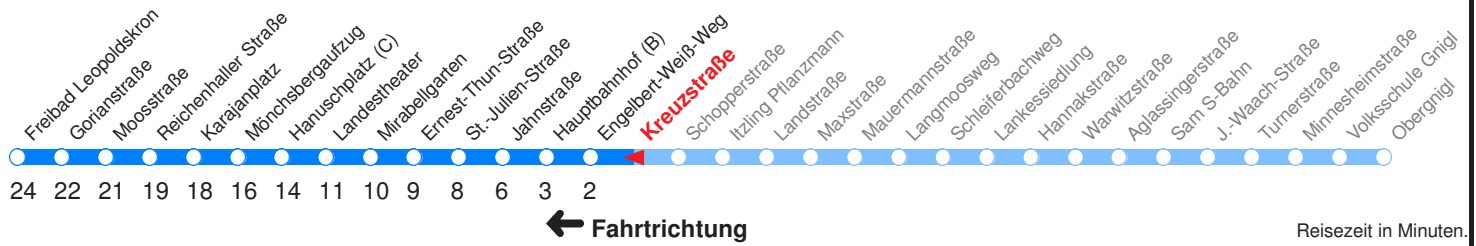

Schulfrei Montag - Freitag	Samstag	Sonn- und Feiertag
Std.	Minuten	Minuten	Minuten
6	10z 25z 40z 55z	10H 40H	41H
7	10z 25z 40z 55z	10z 40z	11H 41H
8	10z 25L 45L	10z 40L	11H 41H
9	05L 25L 45L	05L 25L 45L	11H 41H
10	05L 25L 45L	05L 25L 45L	11H 40H
11	05L 25L 45L	05L 25L 45L	10H 40H
12	05L 25L 45L	05L 25L 45L	10H 40H
13	05L 25L 45L	05L 25L 45L	10H 40H
14	05L 25L 45L	05L 25L 45L	10H 40H
15	05L 25L 45L	05L 25L 45L	10H 40H
16	05L 25L 45L	05L 25L 45L	10H 40H
17	05L 25L 45L	05L 25L 45z	10H 40H
18	05L 25L 45z	05z 25z 45z	10H 40H
19	05z 25z 45z	10z 40z	10H 40H
20	10H 40H	10H 40H	10H 40H
21	10H 40H	10H 40H	10H 40H
22	10H 40H	10H 40H	10H 40H
23	10H	10H	10H

Z : Fährt bis ZENTRUM/Hanuschplatz
L : Fährt bis Freibad Leopoldskron

H : Fährt bis Hauptbahnhof

SCHULFREI: 24.12.16–06.01.17, 13.02.17–17.02.17, 10.04.17–18.04.17, 06.06.17, 10.07.17–08.09.17, 02.11.17

Betreiber: Albus Salzburg Verkehrsbetrieb GmbH 5020 Salzburg Julius-Welser-Strasse 8
Diesen Plan erhalten Sie unter www.albus.at oder Verkehrs-Serviceline 0662/44 801 500

Ohne Gewähr. Für versäumte Anschlüsse wird nicht gehaftet!

Am 24.12. & 31.12. (wenn nicht Sonntag) Samstag-Fahrplan bis ca. 14:00 Uhr, anschließend Sonntag-Fahrplan.