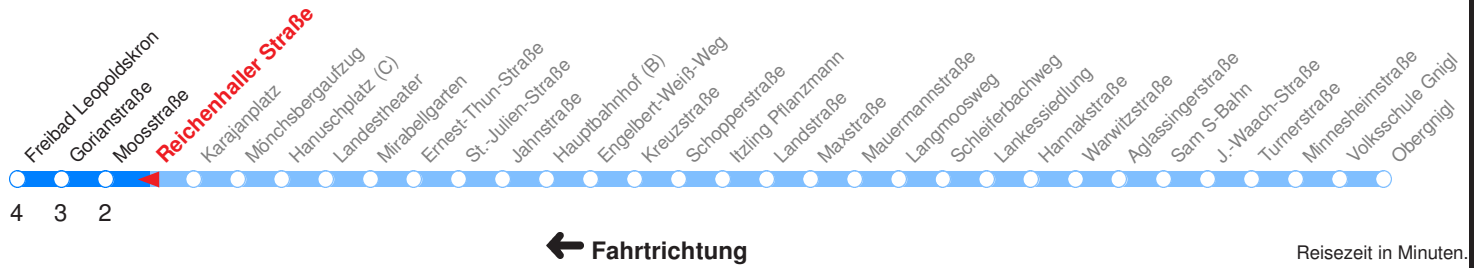

Schulfrei Montag - Freitag	Samstag	Sonn- und Feiertag
Std.	Minuten	Minuten	Minuten
8	49	57	
9	09 29 49	29 49	09 29 49
10	09 29 49	09 29 49	09 29 49
11	09 29 49	09 29 49	09 29 49
12	09 29 49	09 29 49	09 29 49
13	09 29 49	09 29 49	09 29 49
14	09 29 49	09 29 49	09 29 49
15	09 29 49	09 29 49	09 29 49
16	09 29 49	09 29 49	09 29 49
17	09 29 49	09 29 49	09 29 53
18	09 29 49	23 53	23 53

SCHULFREI: 24.12.16–06.01.17, 13.02.17–17.02.17, 10.04.17–18.04.17, 06.06.17, 10.07.17–08.09.17, 02.11.17

Betreiber: Albus Salzburg Verkehrsbetrieb GmbH 5020 Salzburg Julius-Welser-Strasse 8
Diesen Plan erhalten Sie unter www.albus.at oder Verkehrs-Serviceline 0662/44 801 500

Ohne Gewähr. Für versäumte Anschlüsse wird nicht gehaftet!

Am 24.12. & 31.12. (wenn nicht Sonntag) Samstag-Fahrplan bis ca. 14:00 Uhr, anschließend Sonntag-Fahrplan.