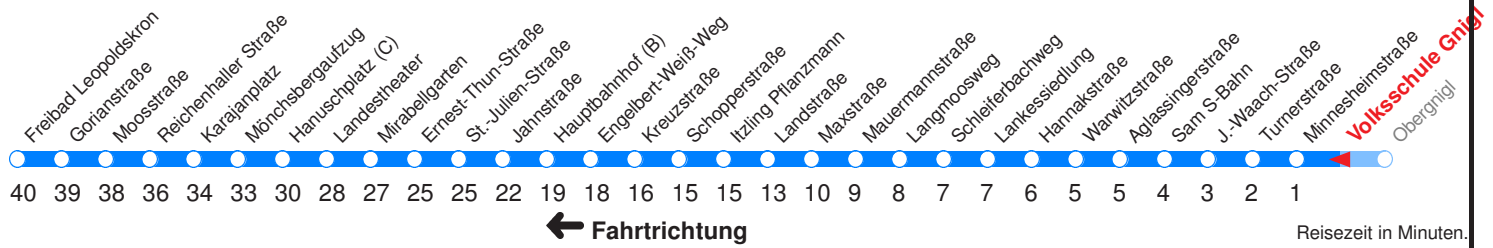

Schulfrei Montag - Freitag	Samstag	Sonn- und Feiertag
Std.	Minuten	Minuten	Minuten
5	53z	55H	
6	08z 23z 38z 53z	25H 55z	26H 56H
7	08z 23z 38z 53z	25z 55z	26H 56H
8	08L 28L 48L	25L 48L	26H 56H
9	08L 28L 48L	08L 28L 48L	26H 56H
10	08L 28L 48L	08L 28L 48L	25H 55H
11	08L 28L 48L	08L 28L 48L	25H 55H
12	08L 28L 48L	08L 28L 48L	25H 55H
13	08L 28L 48L	08L 28L 48L	25H 55H
14	08L 28L 48L	08L 28L 48L	25H 55H
15	08L 28L 48L	08L 28L 48L	25H 55H
16	08L 28L 48L	08L 28L 48L	25H 55H
17	08L 28L 48L	08L 28z 48z	25H 55H
18	08L 28z 48z	08z 28z 55z	25H 55H
19	08z 28z 55H	25z 55H	25H 55H
20	25H 55H	25H 55H	25H 55H
21	25H 55H	25H 55H	25H 55H
22	25H 55H	25H 55H	25H 55H

Z : Fährt bis ZENTRUM/Hanuschplatz
L : Fährt bis Freibad Leopoldskron

H : Fährt bis Hauptbahnhof

SCHULFREI: 24.12.16–06.01.17, 13.02.17–17.02.17, 10.04.17–18.04.17, 06.06.17, 10.07.17–08.09.17, 02.11.17

Betreiber: Albus Salzburg Verkehrsbetrieb GmbH 5020 Salzburg Julius-Welser-Strasse 8
Diesen Plan erhalten Sie unter www.albus.at oder Verkehrs-Serviceline 0662/44 801 500

Ohne Gewähr. Für versäumte Anschlüsse wird nicht gehaftet!

Am 24.12. & 31.12. (wenn nicht Sonntag) Samstag-Fahrplan bis ca. 14:00 Uhr, anschließend Sonntag-Fahrplan.