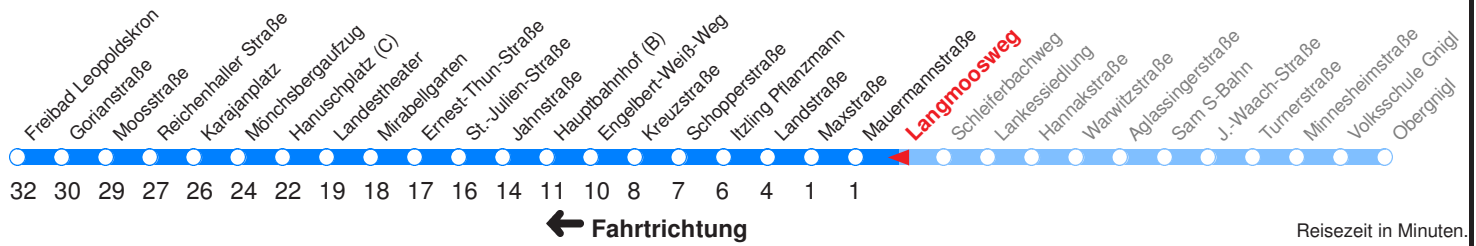

Schulfrei Montag - Freitag	Samstag	Sonn- und Feiertag
Std.	Minuten	Minuten	Minuten
6	02z 17z 32z 47z	03H 33H	34H
7	02z 17z 32z 47z	03z 33z	04H 34H
8	02z 17L 37L 57L	03z 33L 57L	04H 34H
9	17L 37L 57L	17L 37L 57L	04H 34H
10	17L 37L 57L	17L 37L 57L	04H 33H
11	17L 37L 57L	17L 37L 57L	03H 33H
12	17L 37L 57L	17L 37L 57L	03H 33H
13	17L 37L 57L	17L 37L 57L	03H 33H
14	17L 37L 57L	17L 37L 57L	03H 33H
15	17L 37L 57L	17L 37L 57L	03H 33H
16	17L 37L 57L	17L 37L 57L	03H 33H
17	17L 37L 57L	17L 37z 57z	03H 33H
18	17L 37z 57z	17z 37z	03H 33H
19	17z 37z	03z 33z	03H 33H
20	03H 33H	03H 33H	03H 33H
21	03H 33H	03H 33H	03H 33H
22	03H 33H	03H 33H	03H 33H
23	03H	03H	03H

Z : Fährt bis ZENTRUM/Hanuschplatz
L : Fährt bis Freibad Leopoldskron

H : Fährt bis Hauptbahnhof

SCHULFREI: 24.12.16–06.01.17, 13.02.17–17.02.17, 10.04.17–18.04.17, 06.06.17, 10.07.17–08.09.17, 02.11.17

Betreiber: Albus Salzburg Verkehrsbetrieb GmbH 5020 Salzburg Julius-Welser-Strasse 8
Diesen Plan erhalten Sie unter www.albus.at oder Verkehrs-Serviceline 0662/44 801 500

Ohne Gewähr. Für versäumte Anschlüsse wird nicht gehaftet!

Am 24.12. & 31.12. (wenn nicht Sonntag) Samstag-Fahrplan bis ca. 14:00 Uhr, anschließend Sonntag-Fahrplan.