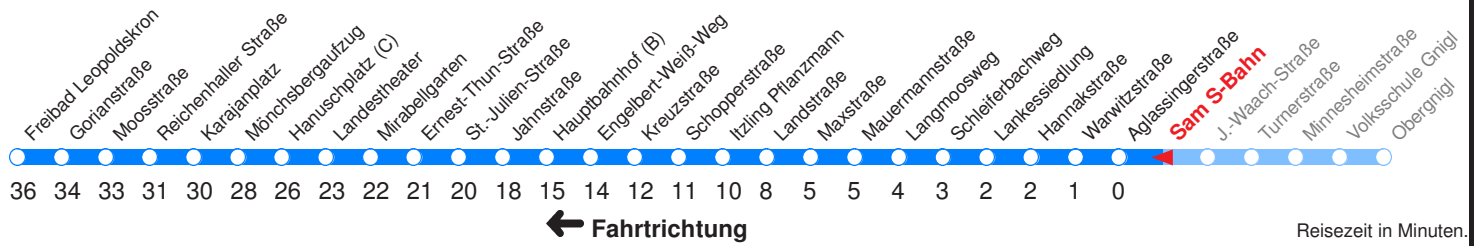

Reisezeit in Minuten.

	Schulfrei Montag - Freitag	Samstag	Sonn- und Feiertag
Std.	Minuten	Minuten	Minuten
5	58z	59H	
6	13z 28z 43z 58z	29H 59z	30H
7	13z 28z 43z 58z	29z 59z	00H 30H
8	13L 33L 53L	29L 53L	00H 30H
9	13L 33L 53L	13L 33L 53L	00H 30H
10	13L 33L 53L	13L 33L 53L	00H 29H 59H
11	13L 33L 53L	13L 33L 53L	29H 59H
12	13L 33L 53L	13L 33L 53L	29H 59H
13	13L 33L 53L	13L 33L 53L	29H 59H
14	13L 33L 53L	13L 33L 53L	29H 59H
15	13L 33L 53L	13L 33L 53L	29H 59H
16	13L 33L 53L	13L 33L 53L	29H 59H
17	13L 33L 53L	13L 33z 53z	29H 59H
18	13L 33z 53z	13z 33z 59z	29H 59H
19	13z 33z 59H	29z 59H	29H 59H
20	29H 59H	29H 59H	29H 59H
21	29H 59H	29H 59H	29H 59H
22	29H 59H	29H 59H	29H 59H

Z : Fährt bis ZENTRUM/Hanuschplatz
L : Fährt bis Freibad Leopoldskron

H : Fährt bis Hauptbahnhof

SCHULFREI: 24.12.16–06.01.17, 13.02.17–17.02.17, 10.04.17–18.04.17, 06.06.17, 10.07.17–08.09.17, 02.11.17

Betreiber: Albus Salzburg Verkehrsbetrieb GmbH 5020 Salzburg Julius-Welser-Strasse 8
Diesen Plan erhalten Sie unter www.albus.at oder Verkehrs-Serviceline 0662/44 801 500

Ohne Gewähr. Für versäumte Anschlüsse wird nicht gehaftet!

Am 24.12. & 31.12. (wenn nicht Sonntag) Samstag-Fahrplan bis ca. 14:00 Uhr, anschließend Sonntag-Fahrplan.