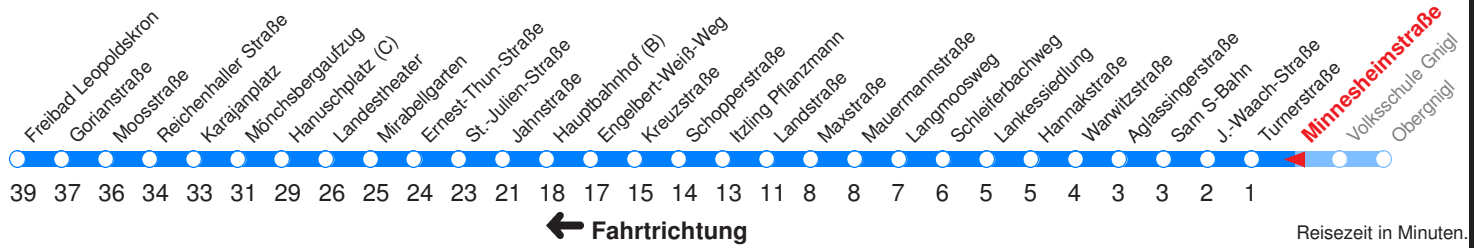

Schulfrei Montag - Freitag	Samstag	Sonn- und Feiertag
Std.	Minuten	Minuten	Minuten
5	55z	56H	
6	10z 25z 40z 55z	26H 56z	27H 57H
7	10z 25z 40z 55z	26z 56z	27H 57H
8	10L 30L 50L	26L 50L	27H 57H
9	10L 30L 50L	10L 30L 50L	27H 57H
10	10L 30L 50L	10L 30L 50L	26H 56H
11	10L 30L 50L	10L 30L 50L	26H 56H
12	10L 30L 50L	10L 30L 50L	26H 56H
13	10L 30L 50L	10L 30L 50L	26H 56H
14	10L 30L 50L	10L 30L 50L	26H 56H
15	10L 30L 50L	10L 30L 50L	26H 56H
16	10L 30L 50L	10L 30L 50L	26H 56H
17	10L 30L 50L	10L 30z 50z	26H 56H
18	10L 30z 50z	10z 30z 56z	26H 56H
19	10z 30z 56H	26z 56H	26H 56H
20	26H 56H	26H 56H	26H 56H
21	26H 56H	26H 56H	26H 56H
22	26H 56H	26H 56H	26H 56H

Z : Fährt bis ZENTRUM/Hanuschplatz
L : Fährt bis Freibad Leopoldskron

H : Fährt bis Hauptbahnhof

SCHULFREI: 24.12.16–06.01.17, 13.02.17–17.02.17, 10.04.17–18.04.17, 06.06.17, 10.07.17–08.09.17, 02.11.17

Betreiber: Albus Salzburg Verkehrsbetrieb GmbH 5020 Salzburg Julius-Welser-Strasse 8
Diesen Plan erhalten Sie unter www.albus.at oder Verkehrs-Serviceline 0662/44 801 500

Ohne Gewähr. Für versäumte Anschlüsse wird nicht gehaftet!

Am 24.12. & 31.12. (wenn nicht Sonntag) Samstag-Fahrplan bis ca. 14:00 Uhr, anschließend Sonntag-Fahrplan.