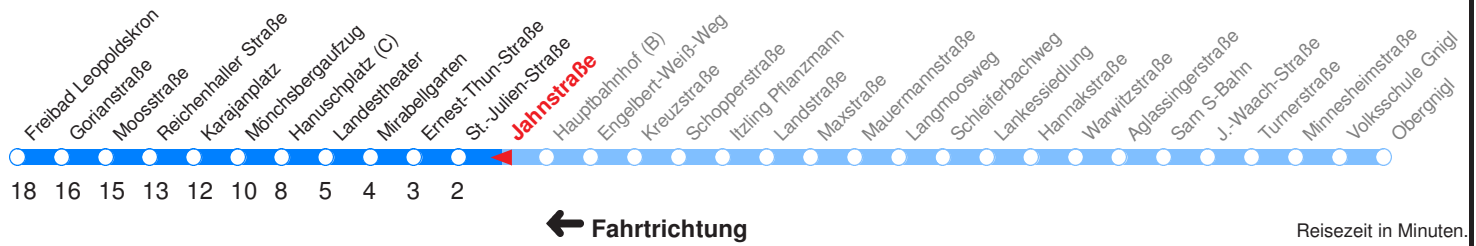

Schulfrei Montag - Freitag	Samstag	Sonn- und Feiertag
Std.	Minuten	Minuten	Minuten
6	16z 31z 46z		
7	01z 16z 31z 46z	15z 45z	
8	01z 16z 31L 51L	15z 45L	
9	11L 31L 51L	11L 31L 51L	
10	11L 31L 51L	11L 31L 51L	
11	11L 31L 51L	11L 31L 51L	
12	11L 31L 51L	11L 31L 51L	
13	11L 31L 51L	11L 31L 51L	
14	11L 31L 51L	11L 31L 51L	
15	11L 31L 51L	11L 31L 51L	
16	11L 31L 51L	11L 31L 51L	
17	11L 31L 51L	11L 31L 51z	
18	11L 31L 51z	11z 31z 51z	
19	11z 31z 51z	15z 45z	

Z : Fährt bis ZENTRUM/Hanuschplatz

L : Fährt bis Freibad Leopoldskron

SCHULFREI: 24.12.16–06.01.17, 13.02.17–17.02.17, 10.04.17–18.04.17, 06.06.17, 10.07.17–08.09.17, 02.11.17

Betreiber: Albus Salzburg Verkehrsbetrieb GmbH 5020 Salzburg Julius-Welser-Strasse 8
Diesen Plan erhalten Sie unter www.albus.at oder Verkehrs-Serviceline 0662/44 801 500

Ohne Gewähr. Für versäumte Anschlüsse wird nicht gehaftet!

Am 24.12. & 31.12. (wenn nicht Sonntag) Samstag-Fahrplan bis ca. 14:00 Uhr, anschließend Sonntag-Fahrplan.