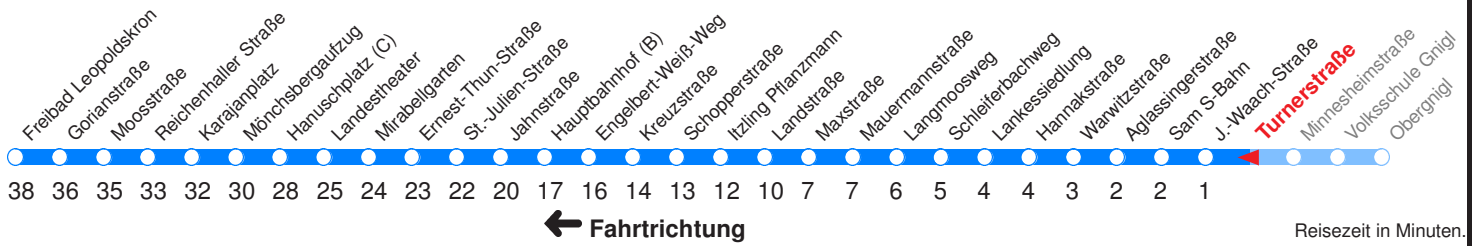

Schulfrei Montag - Freitag	Samstag	Sonn- und Feiertag
Std.	Minuten	Minuten	Minuten
5	56z	57H	
6	11z 26z 41z 56z	27H 57z	28H 58H
7	11z 26z 41z 56z	27z 57z	28H 58H
8	11L 31L 51L	27L 51L	28H 58H
9	11L 31L 51L	11L 31L 51L	28H 58H
10	11L 31L 51L	11L 31L 51L	27H 57H
11	11L 31L 51L	11L 31L 51L	27H 57H
12	11L 31L 51L	11L 31L 51L	27H 57H
13	11L 31L 51L	11L 31L 51L	27H 57H
14	11L 31L 51L	11L 31L 51L	27H 57H
15	11L 31L 51L	11L 31L 51L	27H 57H
16	11L 31L 51L	11L 31L 51L	27H 57H
17	11L 31L 51L	11L 31z 51z	27H 57H
18	11L 31z 51z	11z 31z 57z	27H 57H
19	11z 31z 57H	27z 57H	27H 57H
20	27H 57H	27H 57H	27H 57H
21	27H 57H	27H 57H	27H 57H
22	27H 57H	27H 57H	27H 57H

Z : Fährt bis ZENTRUM/Hanuschplatz
L : Fährt bis Freibad Leopoldskron

H : Fährt bis Hauptbahnhof

SCHULFREI: 24.12.16–06.01.17, 13.02.17–17.02.17, 10.04.17–18.04.17, 06.06.17, 10.07.17–08.09.17, 02.11.17

Betreiber: Albus Salzburg Verkehrsbetrieb GmbH 5020 Salzburg Julius-Welser-Strasse 8
Diesen Plan erhalten Sie unter www.albus.at oder Verkehrs-Serviceline 0662/44 801 500

Ohne Gewähr. Für versäumte Anschlüsse wird nicht gehaftet!

Am 24.12. & 31.12. (wenn nicht Sonntag) Samstag-Fahrplan bis ca. 14:00 Uhr, anschließend Sonntag-Fahrplan.