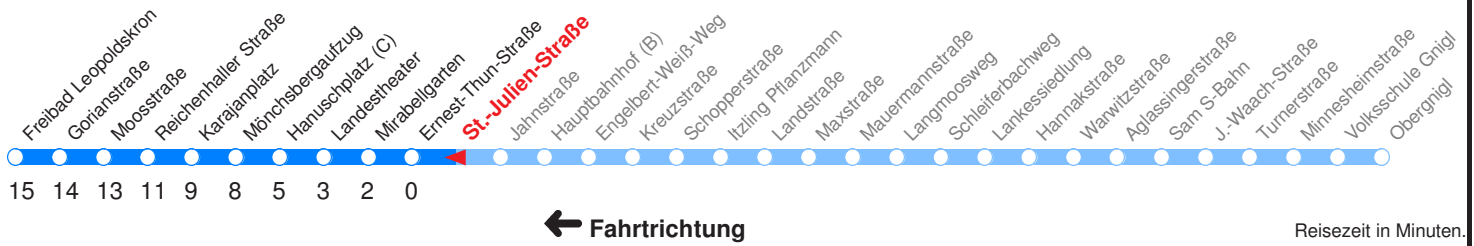

Schulfrei Montag - Freitag	Samstag	Sonn- und Feiertag
Std.	Minuten	Minuten	Minuten
6	18z 33z 48z		
7	03z 18z 33z 48z	17z 47z	
8	03z 18z 33L 53L	17z 47L	
9	13L 33L 53L	13L 33L 53L	
10	13L 33L 53L	13L 33L 53L	
11	13L 33L 53L	13L 33L 53L	
12	13L 33L 53L	13L 33L 53L	
13	13L 33L 53L	13L 33L 53L	
14	13L 33L 53L	13L 33L 53L	
15	13L 33L 53L	13L 33L 53L	
16	13L 33L 53L	13L 33L 53L	
17	13L 33L 53L	13L 33L 53z	
18	13L 33L 53z	13z 33z 53z	
19	13z 33z 53z	17z 47z	

Z : Fährt bis ZENTRUM/Hanuschplatz

L : Fährt bis Freibad Leopoldskron

SCHULFREI: 24.12.16–06.01.17, 13.02.17–17.02.17, 10.04.17–18.04.17, 06.06.17, 10.07.17–08.09.17, 02.11.17

Betreiber: Albus Salzburg Verkehrsbetrieb GmbH 5020 Salzburg Julius-Welser-Strasse 8
Diesen Plan erhalten Sie unter www.albus.at oder Verkehrs-Serviceline 0662/44 801 500

Ohne Gewähr. Für versäumte Anschlüsse wird nicht gehaftet!

Am 24.12. & 31.12. (wenn nicht Sonntag) Samstag-Fahrplan bis ca. 14:00 Uhr, anschließend Sonntag-Fahrplan.