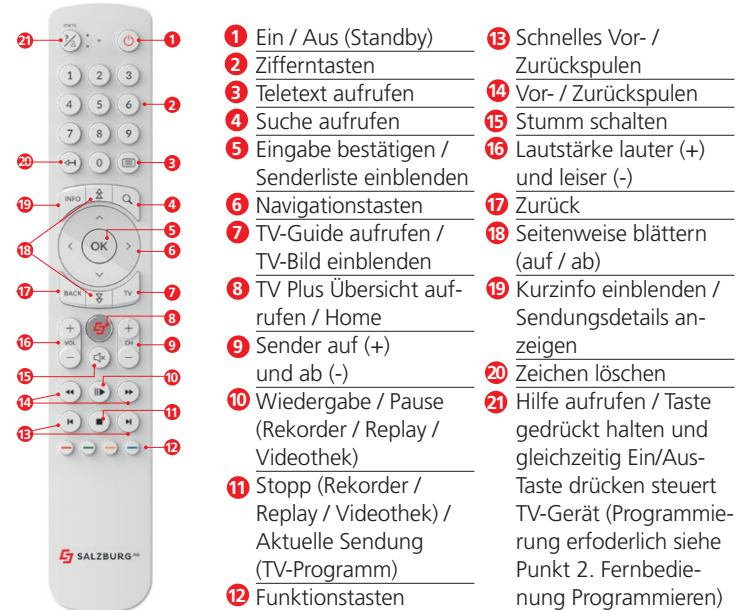

Inhaltsverzeichnis

1. Funktionsübersicht	3
2. Fernbedienung programmieren	4
3. TV-Modus verwenden	11
4. Reset	11
5. Sicherheitsinformationen	12
6. Bestimmungsgemäßer Gebrauch	15
7. Lieferumfang	15
8. Batterien einlegen	16
9. Reinigung	17
10. Entsorgung	17
11. Konformitätserklärung	18
12. Technische Daten	18
Anhang TV-Codetabelle	19

1. Funktionsübersicht