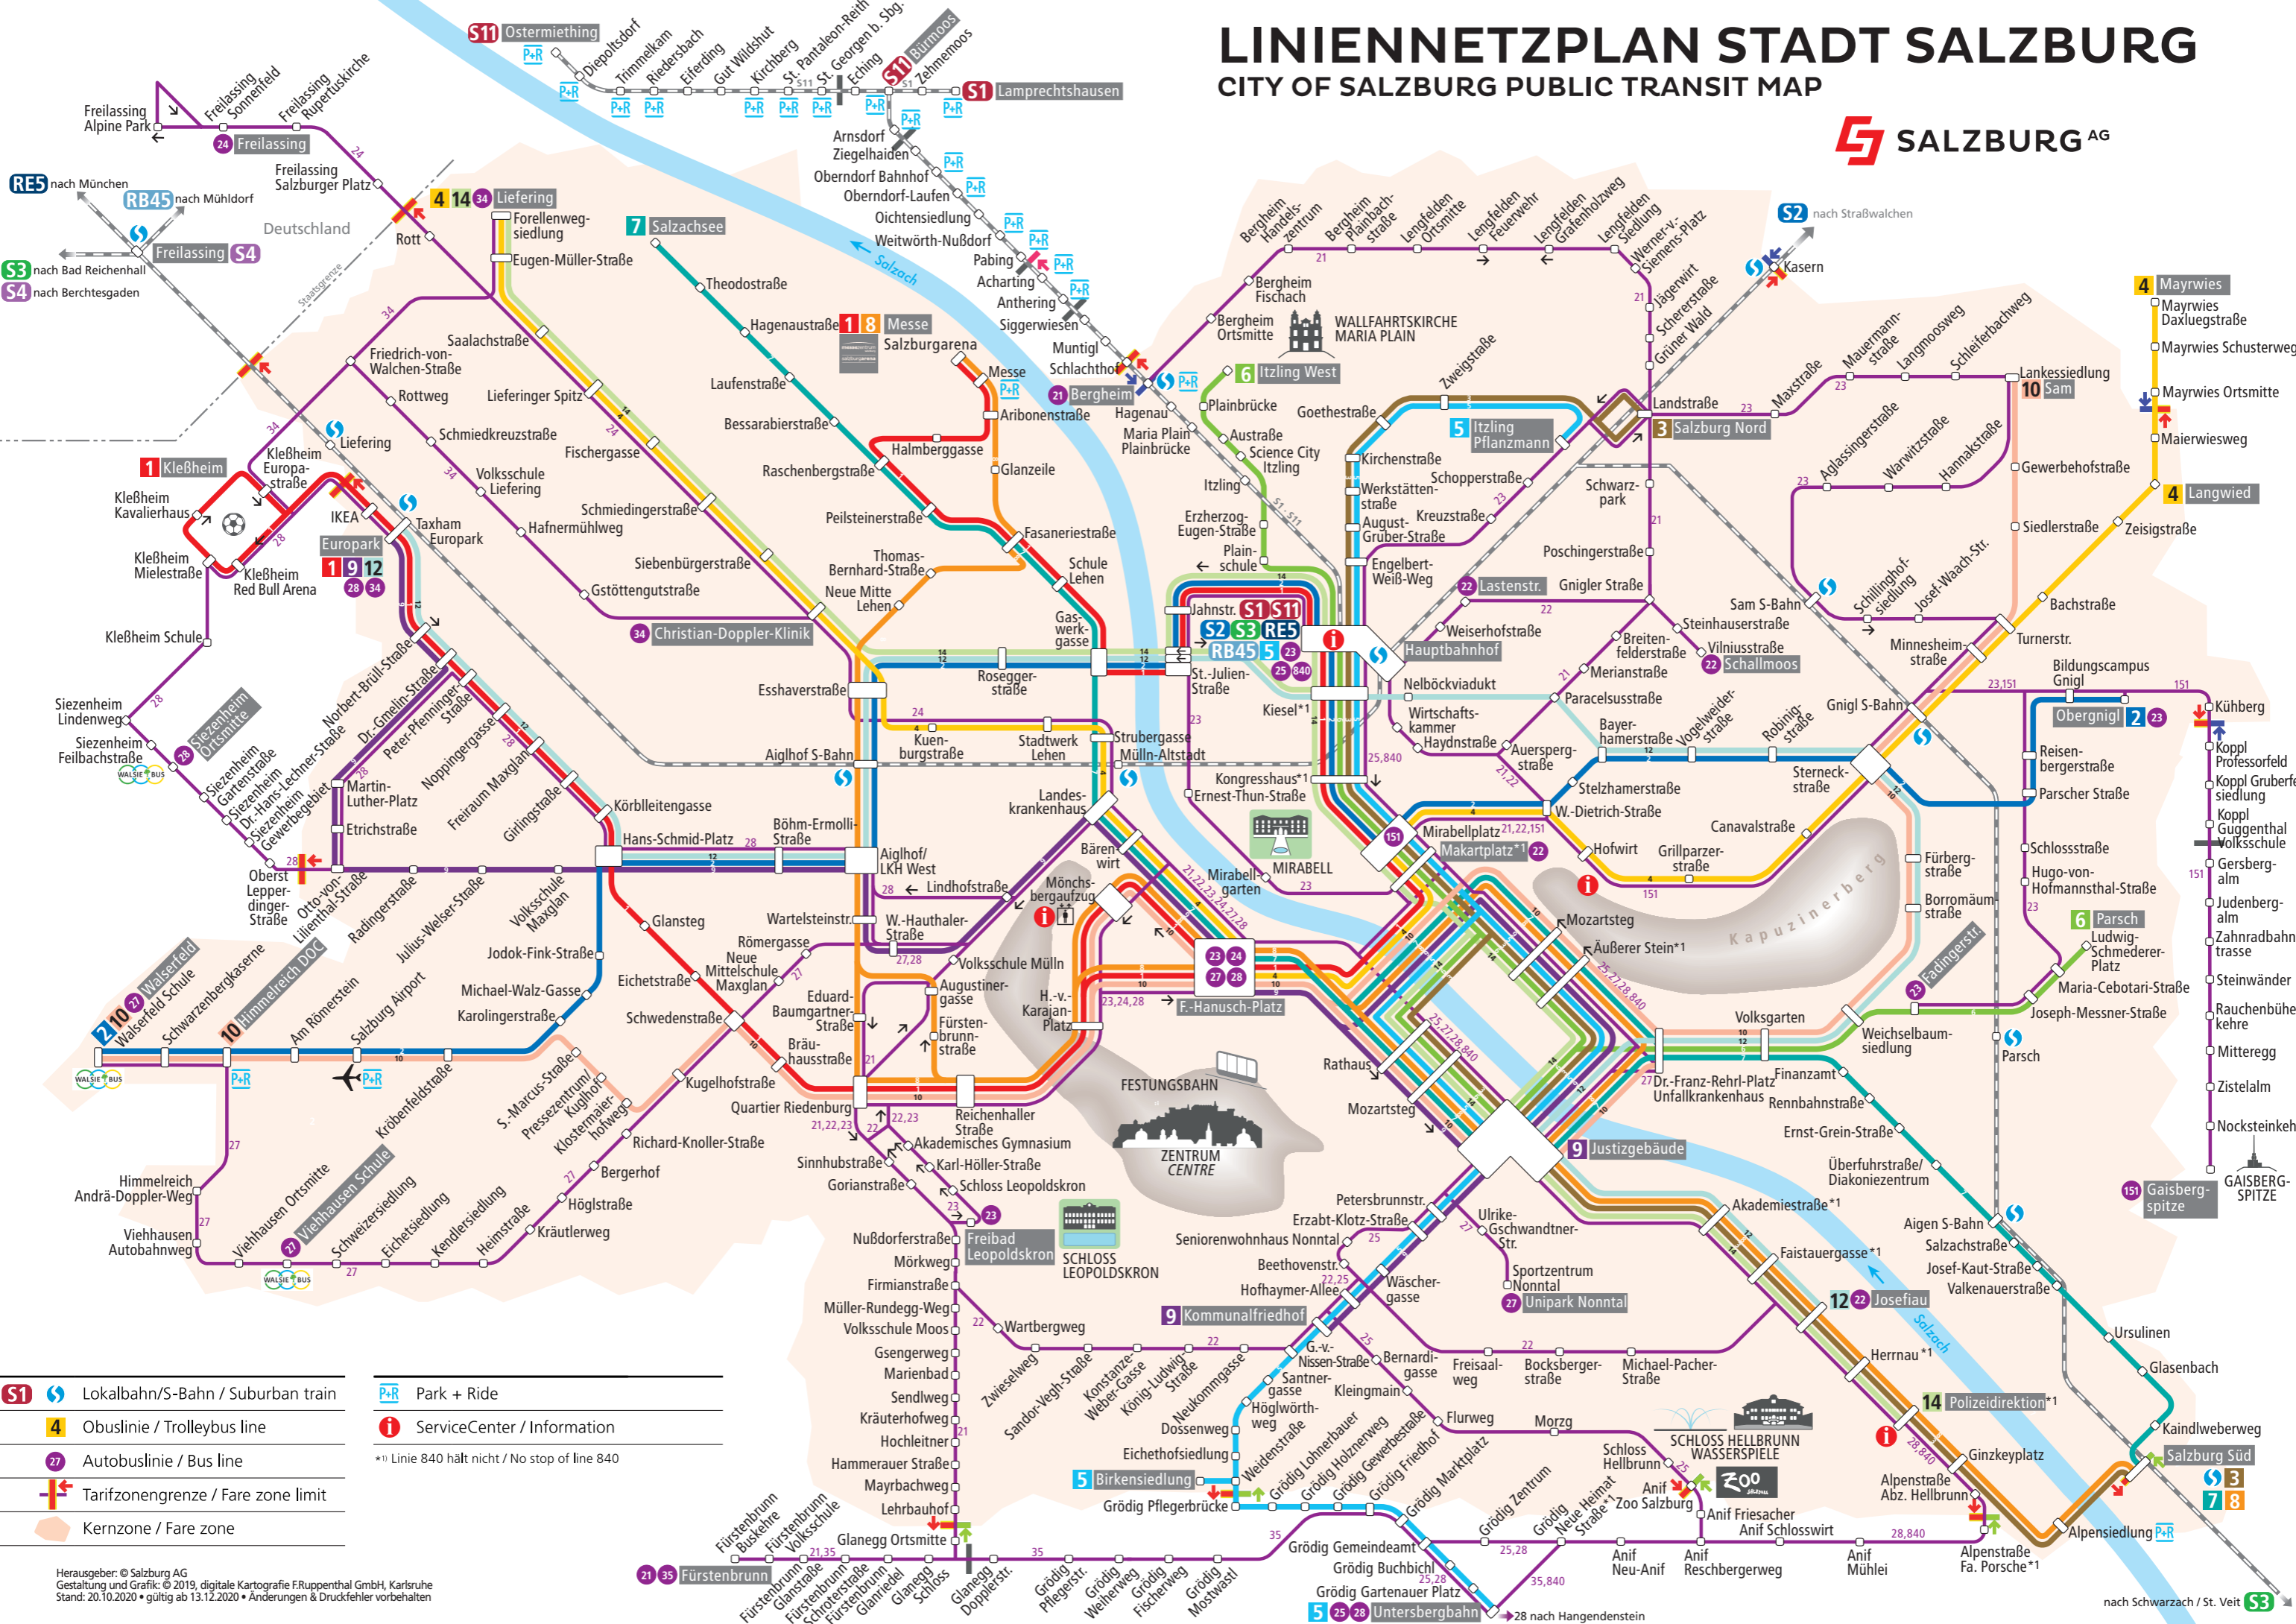

LINIENNETZPLAN STADT SALZBURG

CITY OF SALZBURG PUBLIC TRANSIT MAP

- S1** Lokalbahn/S-Bahn / Suburban train
- 4** Obuslinie / Trolleybus line
- 27** Autobuslinie / Bus line
- +** Tarifzongrenze / Fare zone limit
- Kernzone / Fare zone

- P+R** Park + Ride
- i** ServiceCenter / Information
- *1 Linie 840 hält nicht / No stop of line 840

Herausgeber: © Salzburg AG
 Gestaltung und Grafik: © 2019, digitale Kartografie FRuppenthal GmbH, Karlsruhe
 Stand: 20.10.2020 • gültig ab 13.12.2020 • Änderungen & Druckfehler vorbehalten

nach Schwarzach / St. Veit **S3**