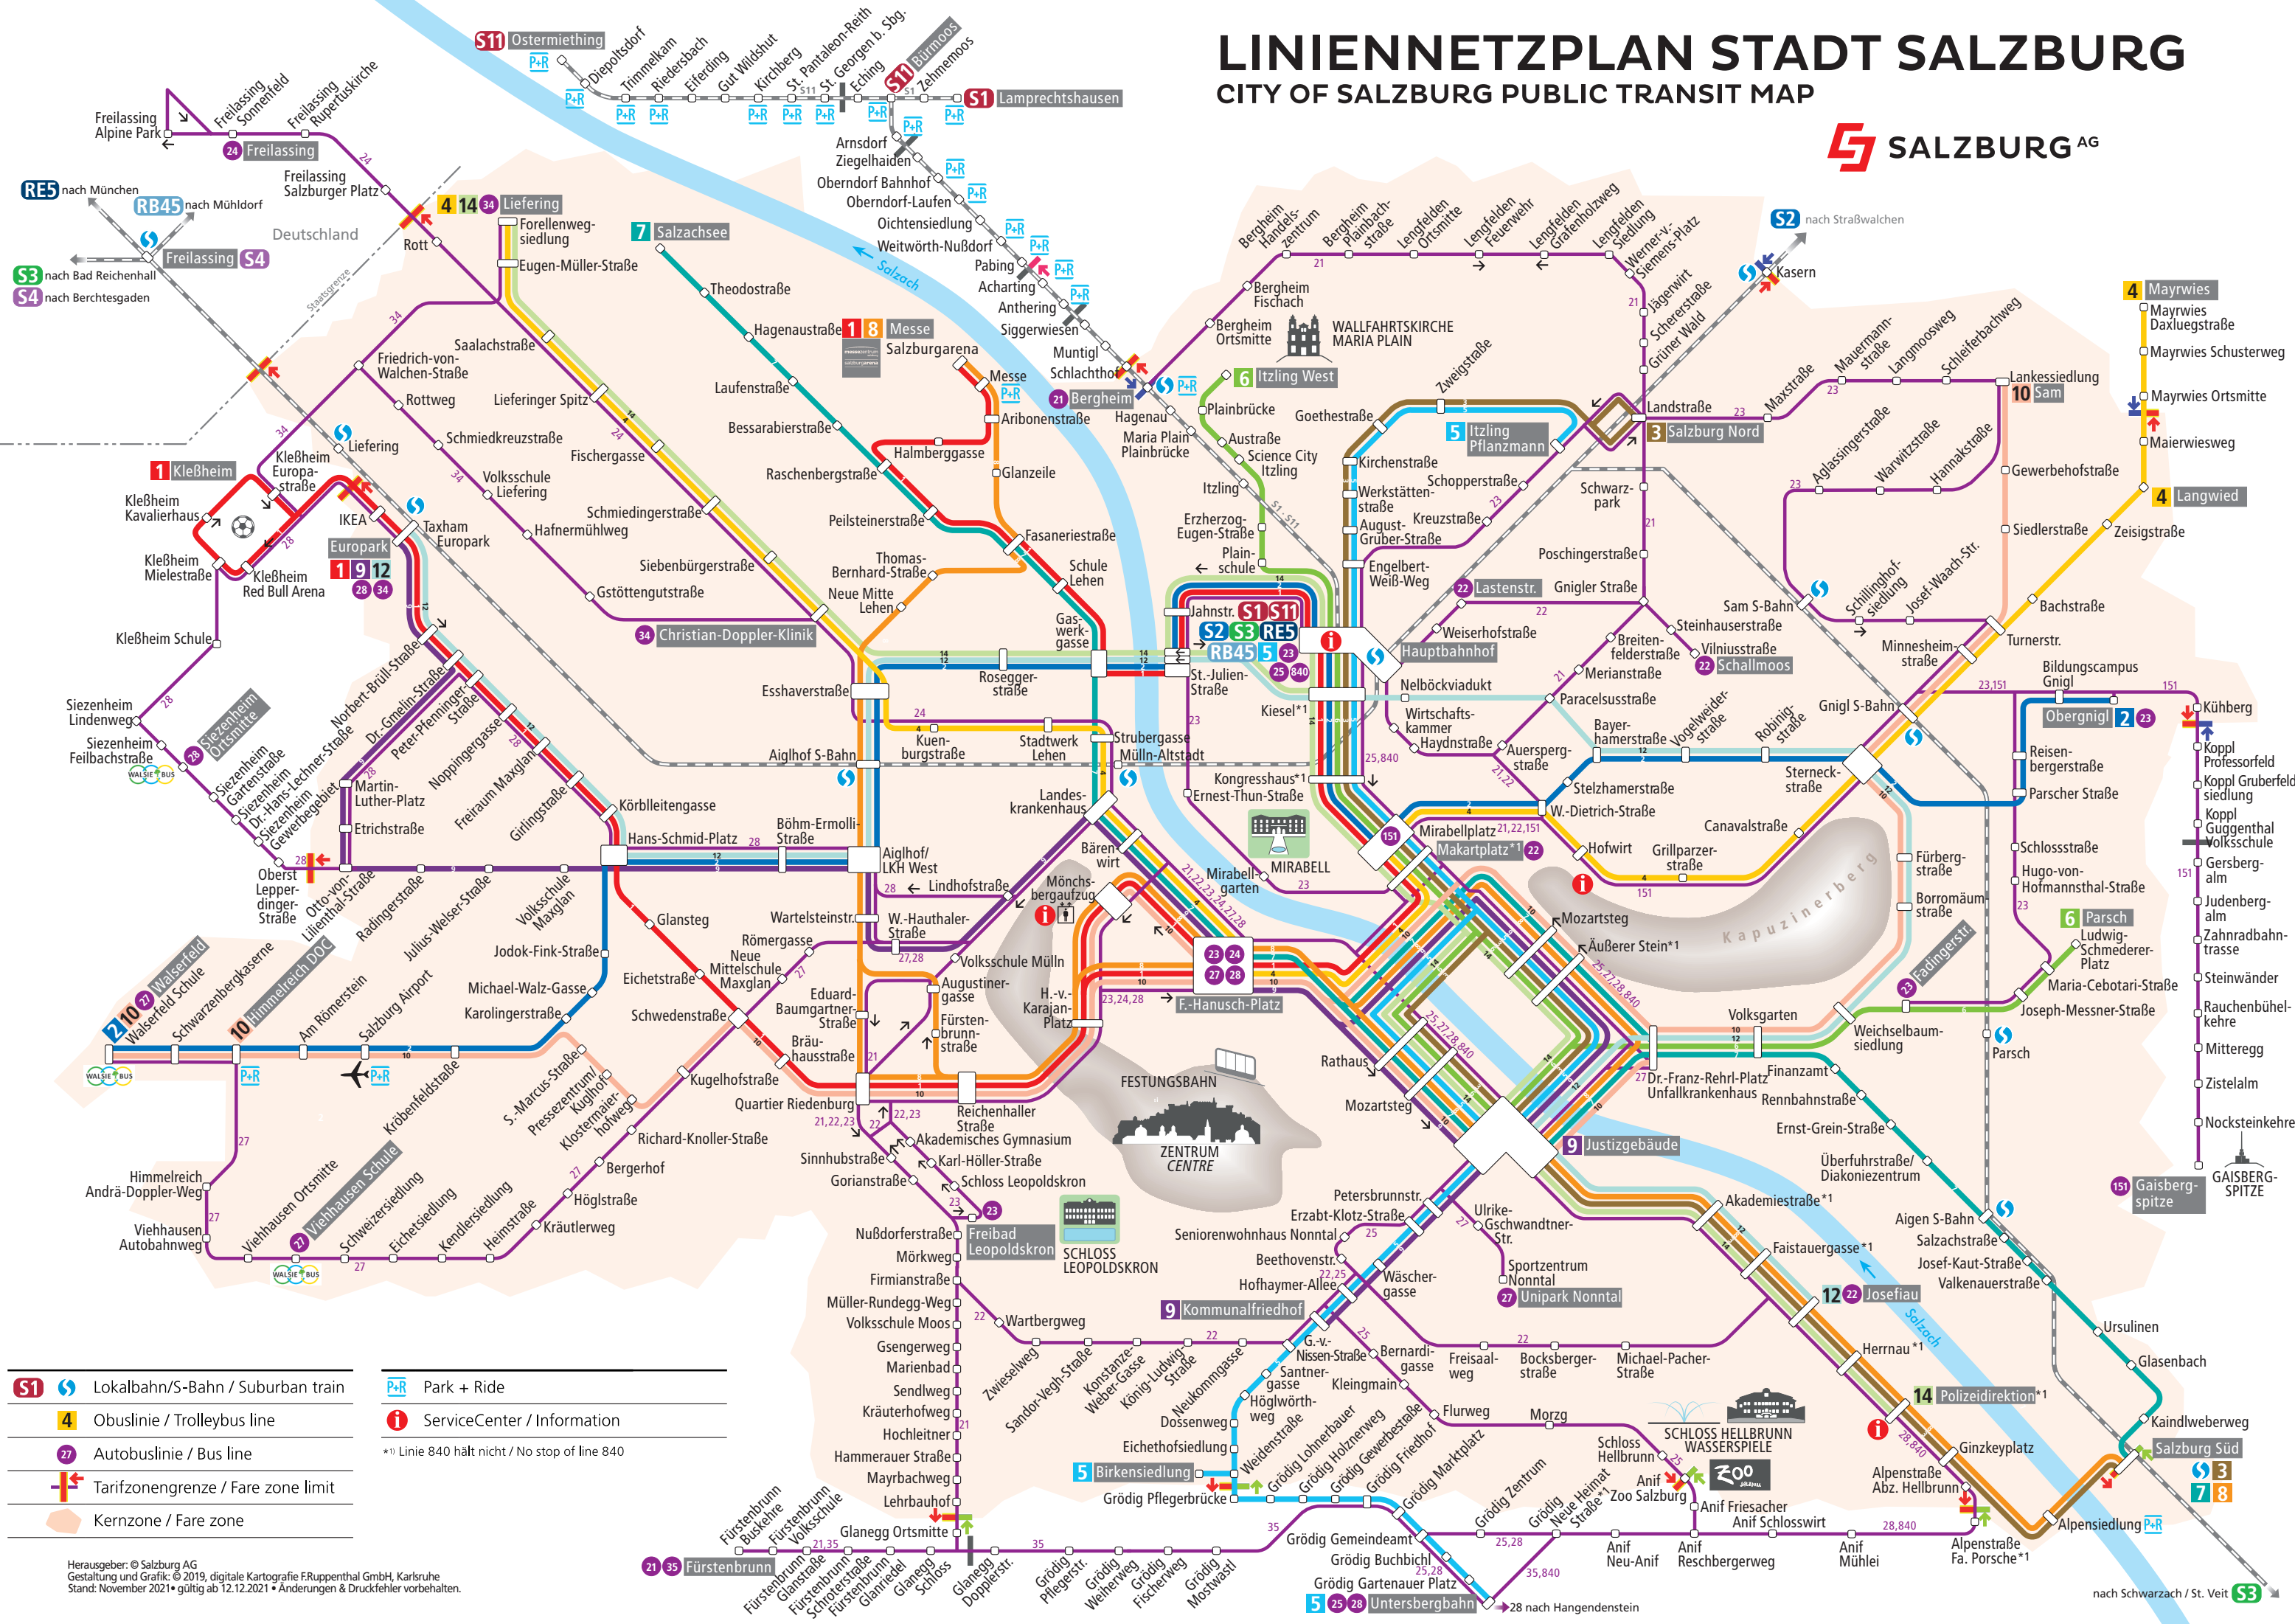

LINIENNETZPLAN STADT SALZBURG

CITY OF SALZBURG PUBLIC TRANSIT MAP

- S1** Lokalbahn/S-Bahn / Suburban train
- 4** Obuslinie / Trolleybus line
- 27** Autobuslinie / Bus line
- +** Tarifzongrenze / Fare zone limit
- Kernzone** / Fare zone
- P+R** Park + Ride
- i** ServiceCenter / Information
- *1 Linie 840 hält nicht / No stop of line 840

Herausgeber: © Salzburg AG
 Gestaltung und Grafik: © 2019, digitale Kartografie ERuppenthal GmbH, Karlsruhe
 Stand: November 2021 • gültig ab 12.12.2021 • Änderungen & Druckfehler vorbehalten.