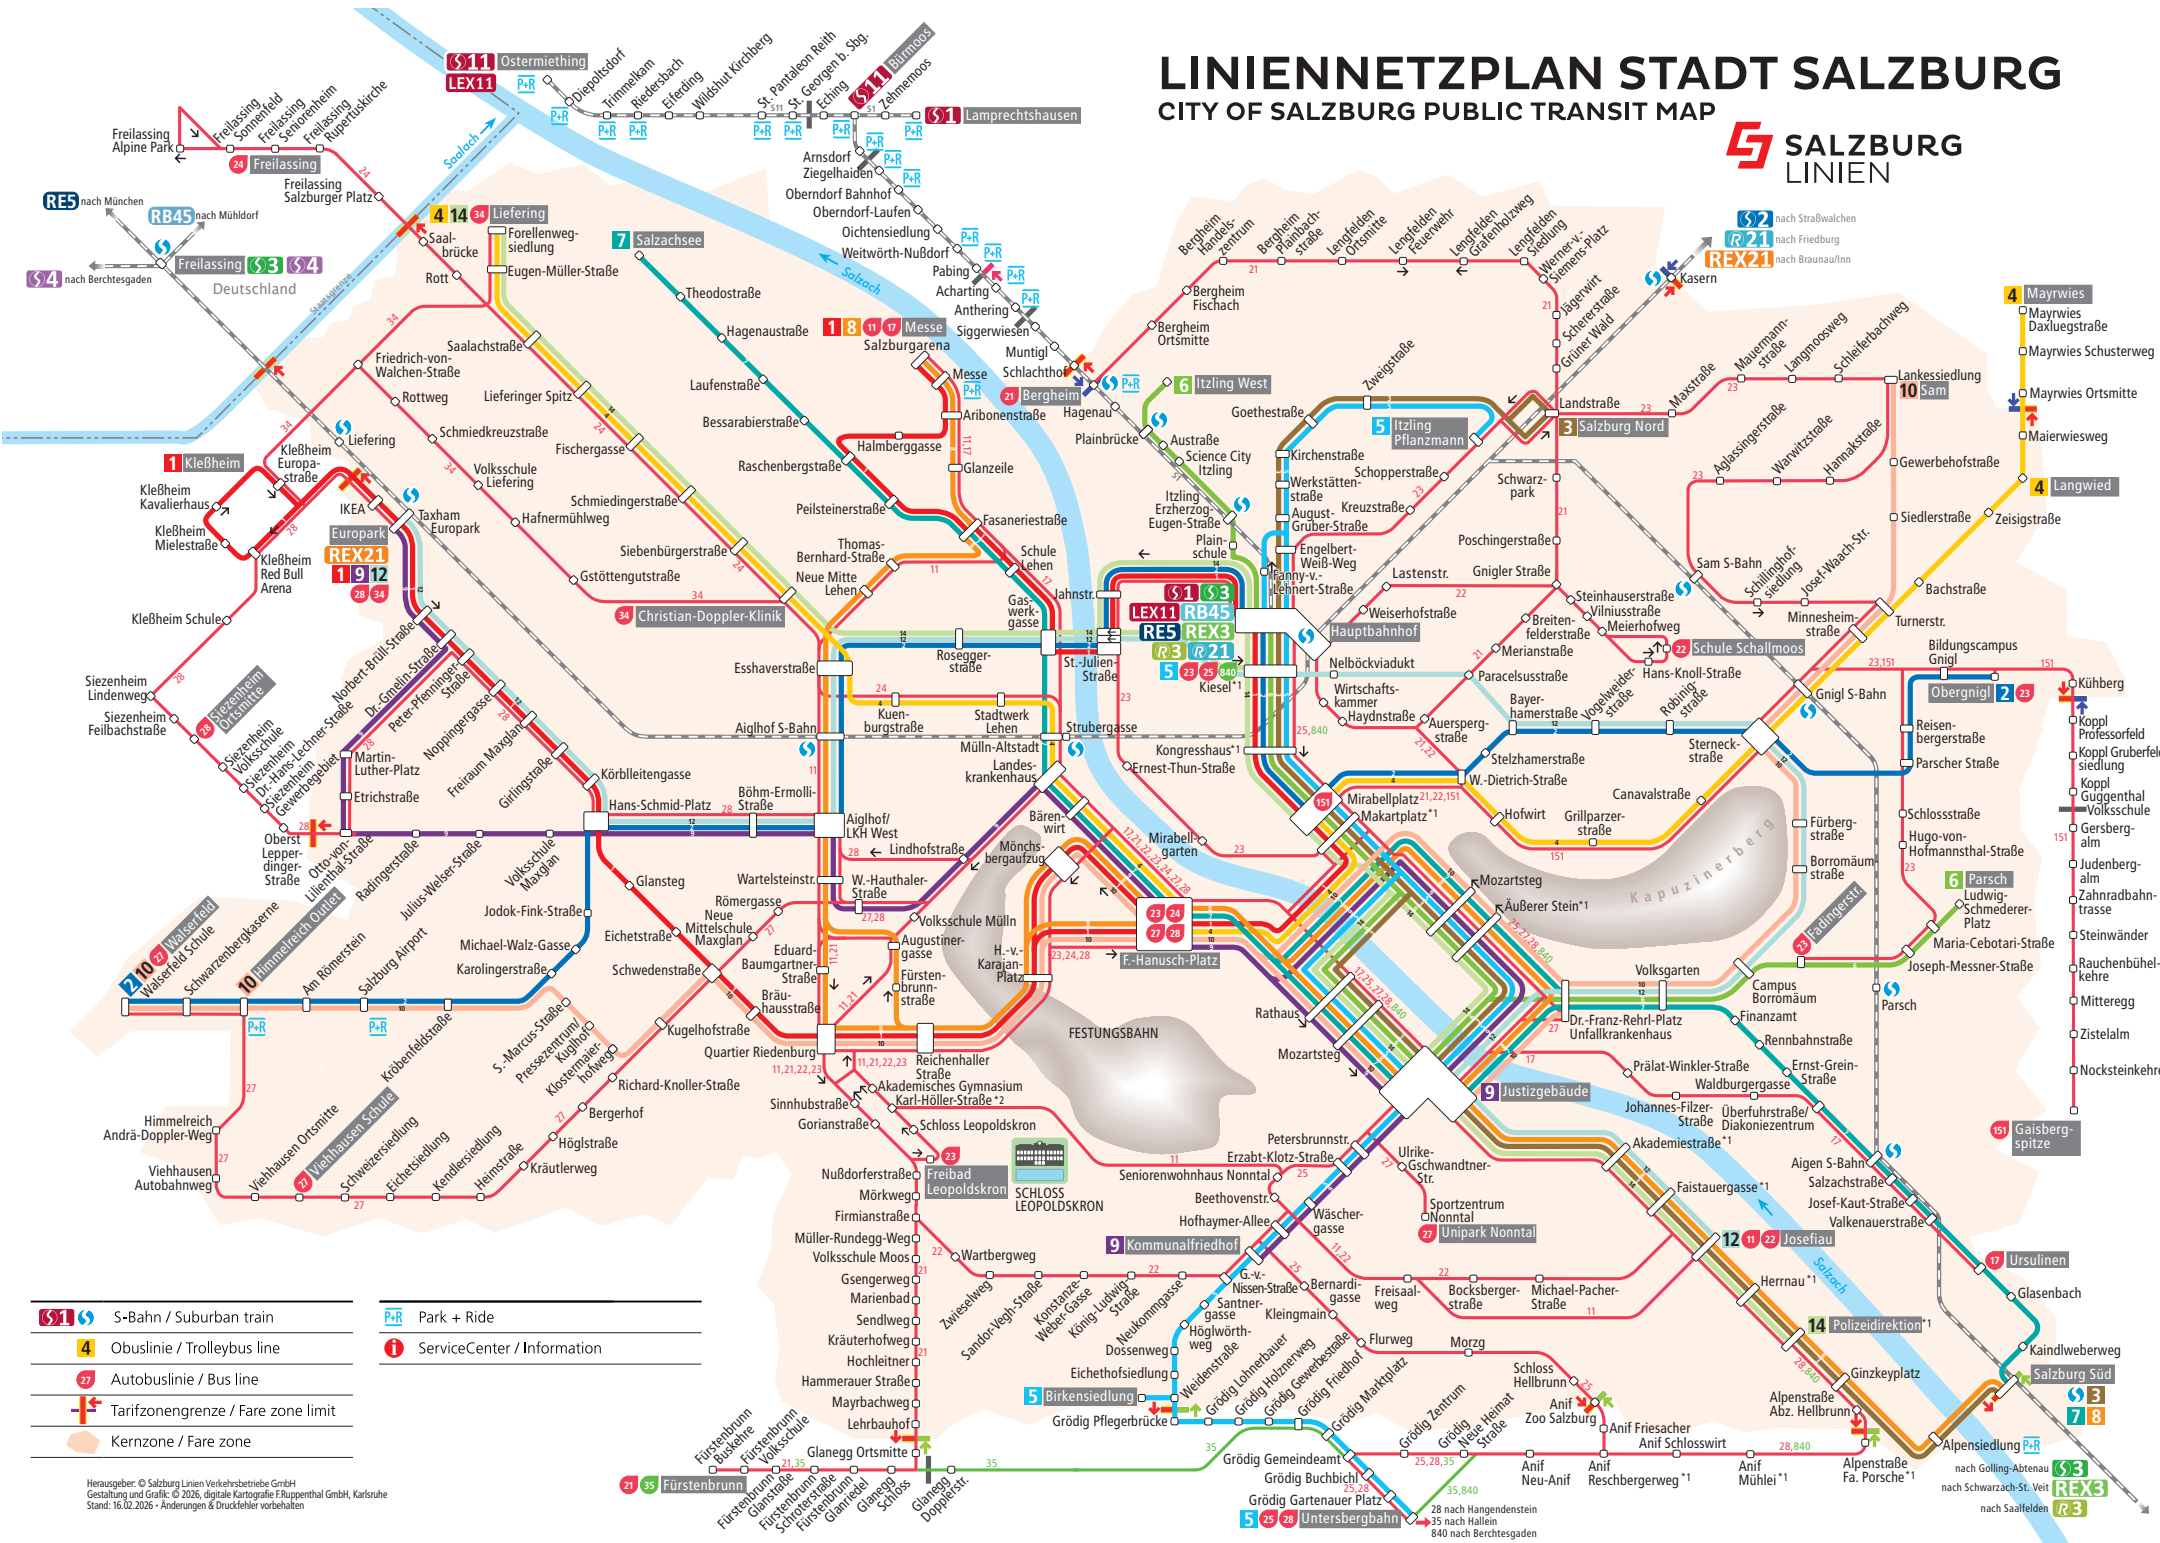

LINIENNETZPLAN STADT SALZBURG

CITY OF SALZBURG PUBLIC TRANSIT MAP

LINIENÜBERSICHT

Schienen-Nahverkehr

S1 LEX1	Salzburg Hbf - Bürmoos - Lamprechtshausen
S11 LEX11	Salzburg Hbf - Bürmoos - Ostermiething
S2	Freilassing - Salzburg - Straßwalchen
S3	Freilassing - Salzburg - Golling

Obuslinien

1	Messe - Hauptbahnhof - Zentrum - Maxglan - Europark - Kleßheim
2	Obergnigl - Hauptbahnhof - Lehen - Salzburg Airport - Himmelreich Outlet - Walsefeld
3	Salzburg Süd - Josefiu - Zentrum - Hauptbahnhof - Salzburg Nord
4	Mayrwies - Langwied - Zentrum - Landeskrankenhaus - Lehen - Lieferung
5	Untersbergbahn - Salzburg Birkensiedlung - Zentrum - Hauptbahnhof - Itzling Pflanzmann
6	Parsch - Volksgarten - Zentrum - Hauptbahnhof - Itzling West
7	Salzburg Süd - Aigen - Volksgarten - Zentrum - Landeskrankenhaus - Salzachsee
8	Salzburg Süd - Josefiu - Zentrum - Aighof - Neue Mitte Lehen - Messe
9	Europark - Taxham - Landeskrankenhaus - Zentrum - Justizgebäude - Kommunalfriedhof
10	Sam - Volksgarten - Zentrum - Maxglan - Salzburg Airport - Himmelreich Outlet - Walsefeld
12	Josefiu - Volksgarten - Schallmoos - Kiesel - Lehen - Maxglan - Europark
14	Polizeidirektion - Zentrum - Kiesel - Lehen - Lieferung

Autobuslinien

11	Messe - Aighof - Leopoldskron - Josefiu
17	Messe - F.-Hanusch-Platz - Johannes-Filzer-Straße - Ursulinen
21	Bergheim - Lengfelden - Kasern - Schallmoos - Zentrum - Landeskrankenhaus - Glanegg - Fürstenbrunn
22	Schule Schallmoos - Hauptbahnhof - Zentrum - Leopoldskron - Kommunalfriedhof - Josefiu
23	(Freibad Leopoldskron -) F.-Hanusch-Platz - Hauptbahnhof - Itzling - Sam - Obergnigl (-Fadingerstraße)
24	Salzburg F.-Hanusch-Platz - Landeskrankenhaus - Lieferung - Freilassing
25	Hauptbahnhof - Zentrum - Nonntal - Hellbrunn - Anif - Untersbergbahn
27	Unipark Nonntal - Zentrum - Landeskrankenhaus - Maxglan - Kendlersiedlung - Viehhausen - Walsefeld
28	Europark - Kleßheim - Siezenheim - Taxham - Landeskrankenhaus - Zentrum (- Josefiu - Anif - Grödig Hangendenstein)
34	Europark - Forellensiedlung - Lieferung - Christian-Doppler-Klinik
35	Fürstenbrunn - Grödig - Taxach - Hallein
151	Salzburg Mirabellplatz - Gnigl - Zistelalm - Gaisbergspitze
840	Hauptbahnhof - Marktschellenberg - Berchtesgaden

S1	S-Bahn / Suburban train
4	Obuslinie / Trolleybus line
27	Autobuslinie / Bus line
+	Tarifzongrenze / Fare zone limit
Kernzone	Kernzone / Fare zone
P+R	Park + Ride
i	ServiceCenter / Information