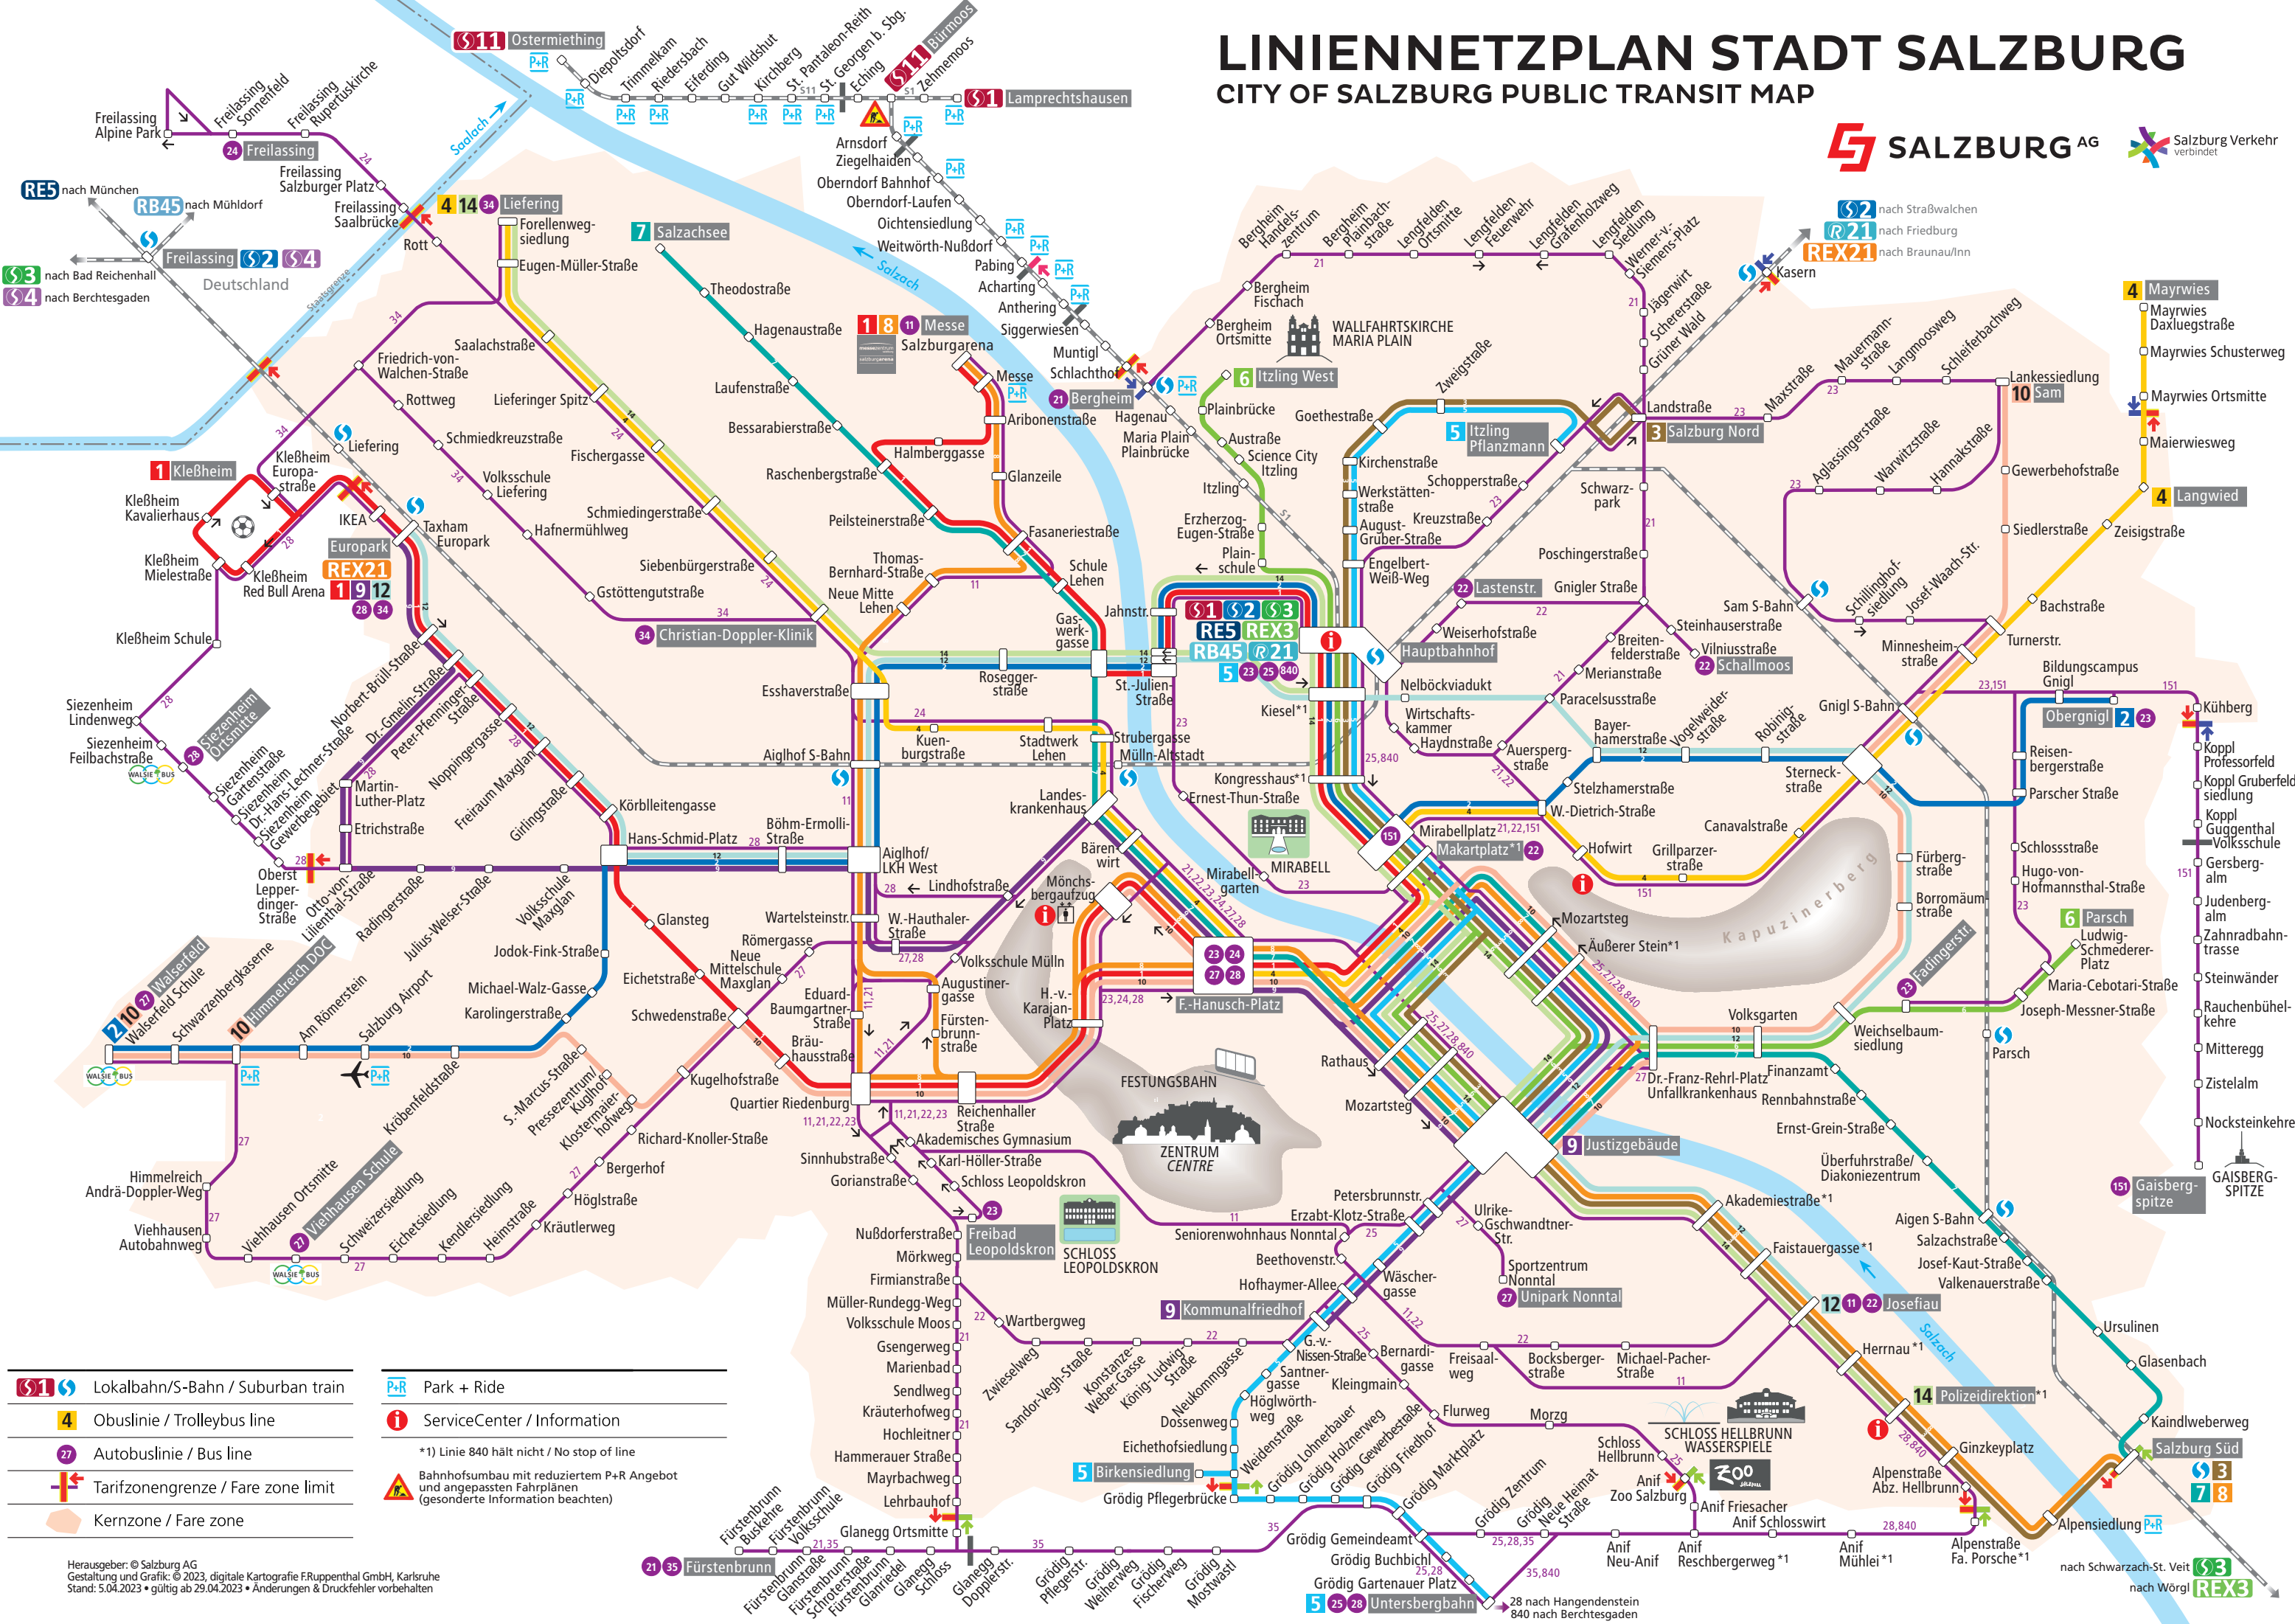

LINIENNETZPLAN STADT SALZBURG

CITY OF SALZBURG PUBLIC TRANSIT MAP

- Lokalbahn/S-Bahn / Suburban train
- Obuslinie / Trolleybus line
- Autobuslinie / Bus line
- Tarifzongrenze / Fare zone limit
- Kernzone / Fare zone

- Park + Ride
- ServiceCenter / Information
- *1) Linie 840 hält nicht / No stop of line
- Bahnhofsumbau mit reduziertem P+R Angebot und angepassten Fahrplänen (gesonderte Information beachten)

Herausgeber: © Salzburg AG
 Gestaltung und Grafik: © 2023, digitale Kartografie ERuppenthal GmbH, Karlsruhe
 Stand: 5.04.2023 • gültig ab 29.04.2023 • Änderungen & Druckfehler vorbehalten