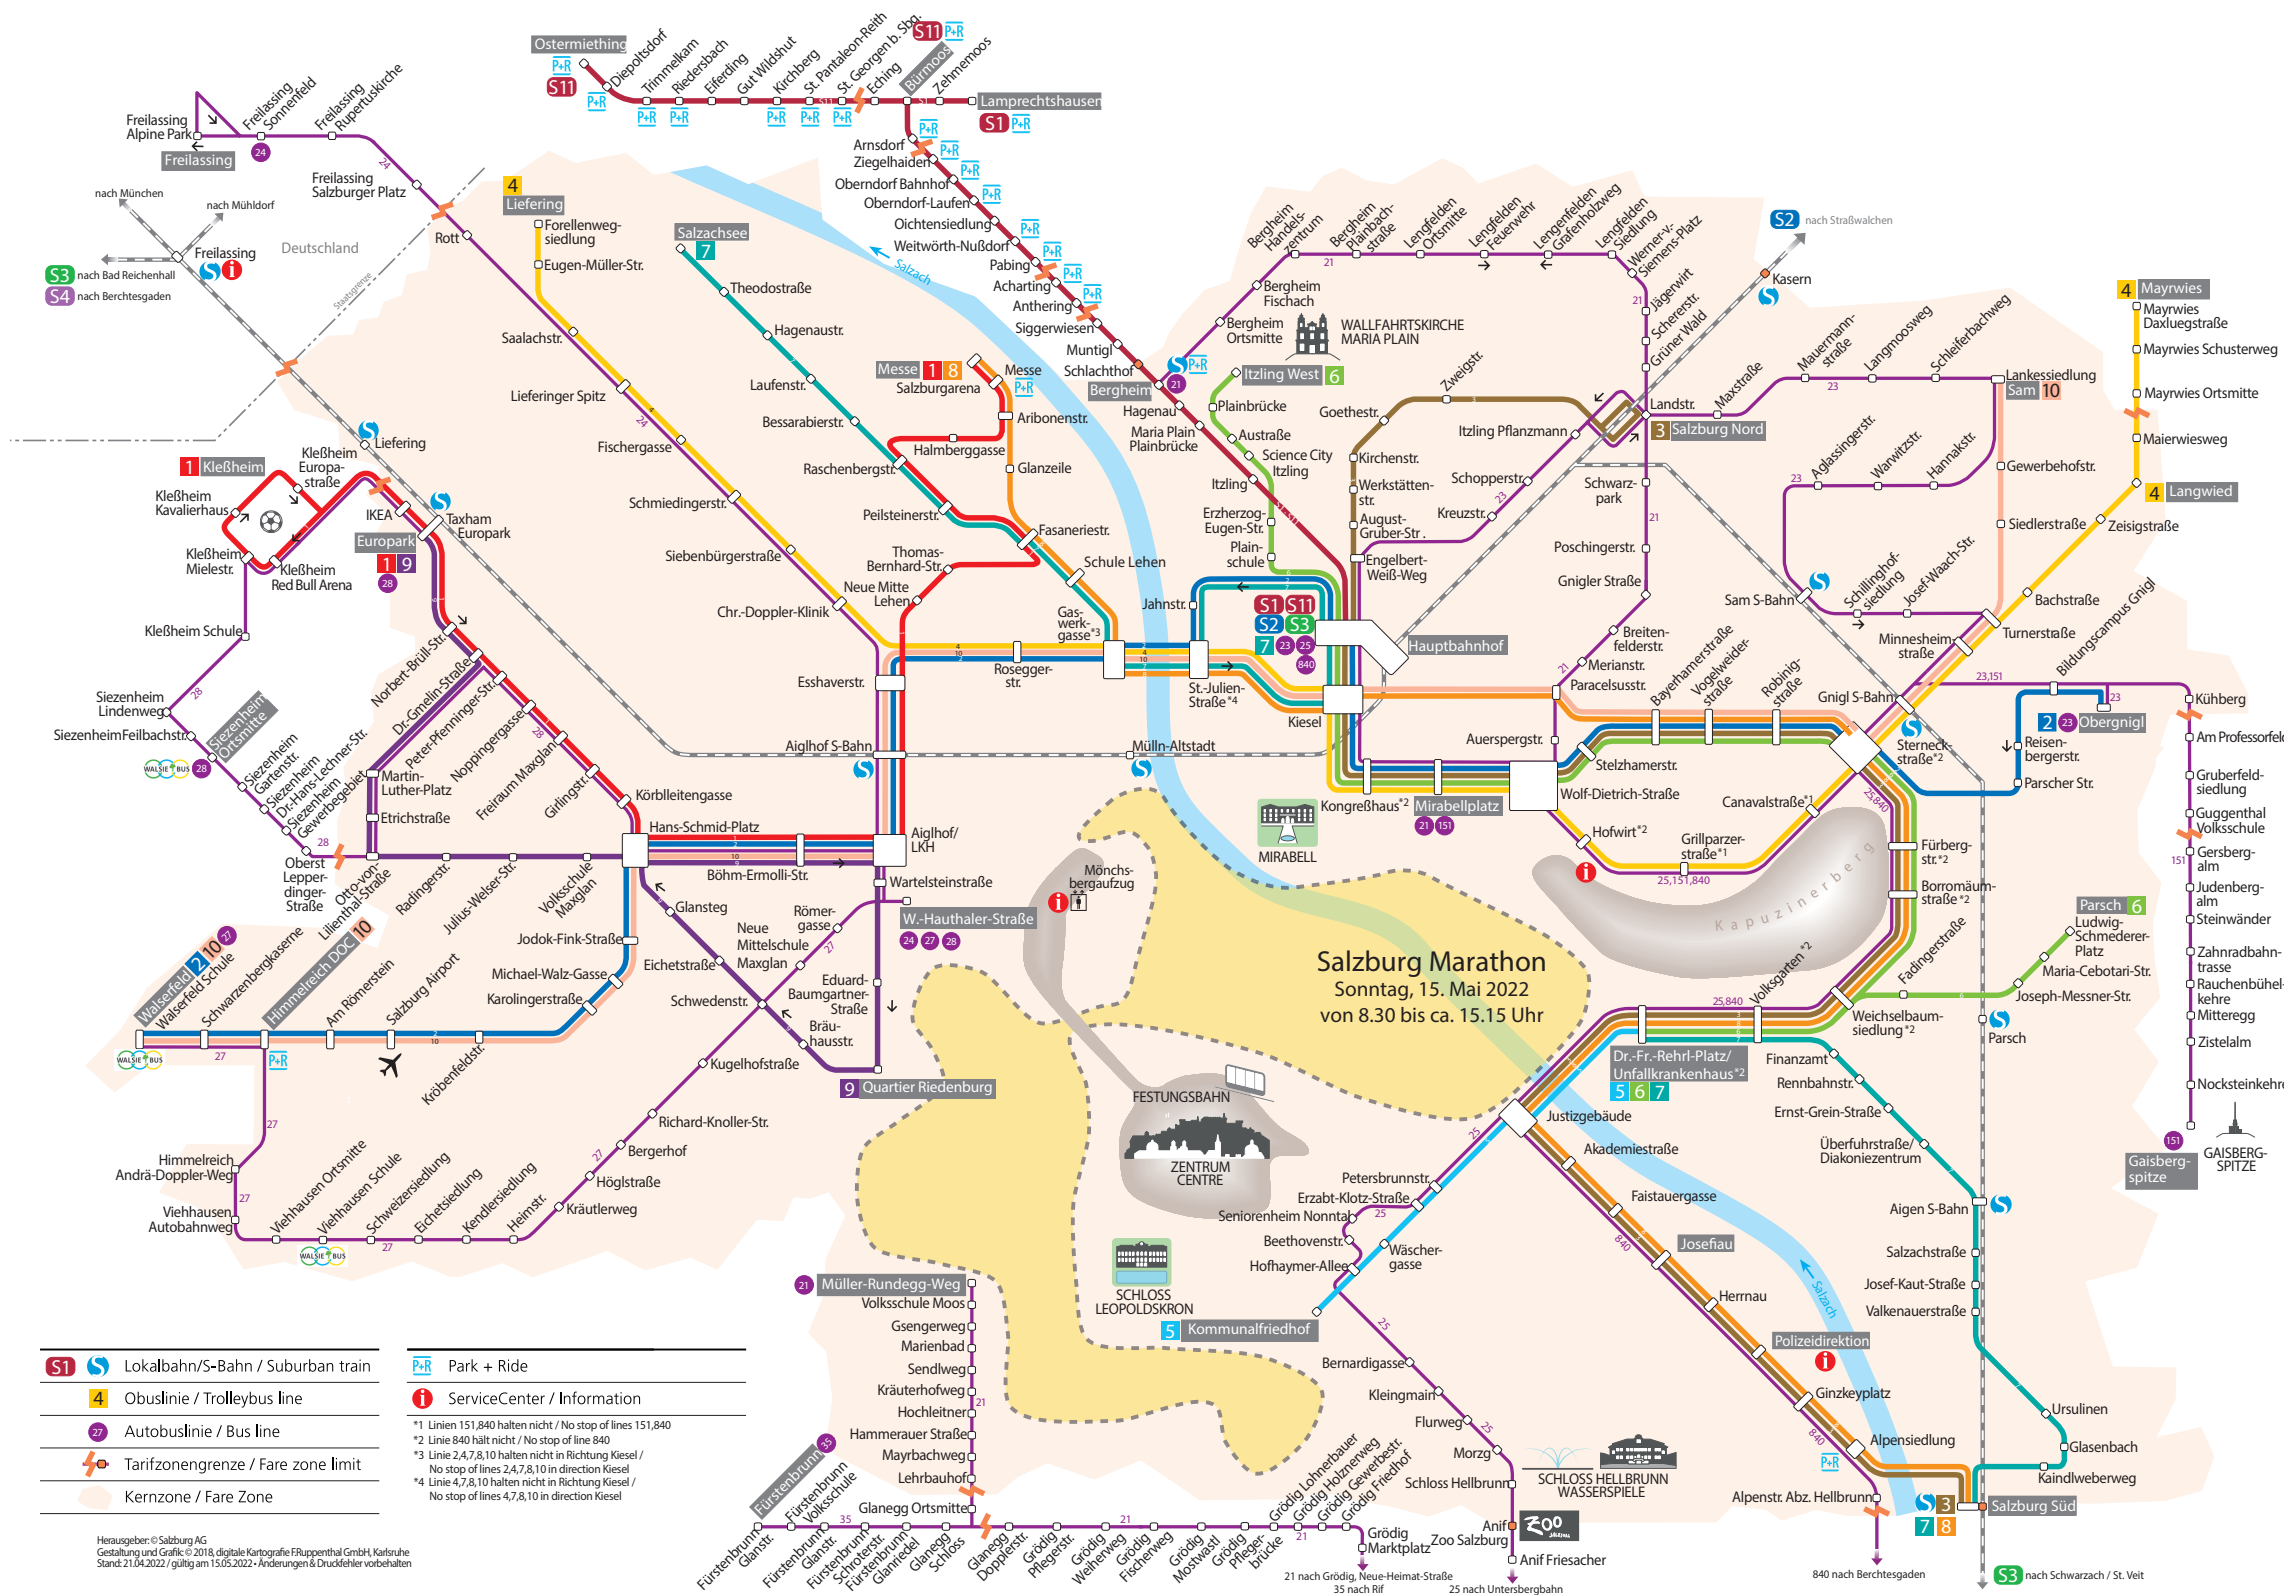

SONDER-LINIENNETZPLAN / SPECIAL LINE NETWORK

SALZBURG MARATHON SO., 15. MAI 2022

AUSWIRKUNGEN IM DETAIL / DEVIATIONS IN DETAIL

Aufgrund des Salzburg Marathons kommt es am 15. Mai 2022 zu Abweichungen im Linienverkehr.

F.-Hansch-Platz, Griesgasse und Franz-Josef-Kai sind ab Betriebsbeginn für den Verkehr gesperrt. Die Linien 1,4,7,8,9,10,21,22,24,27 und 28 werden bis ca. 8.30 Uhr geteilt geführt bzw. großräumig umgeleitet. Ab ca. 8.30 Uhr bis ca. 15.15 Uhr verkehren die Obus- und Autobuslinien nach dem Sonder-Liniennetzplan.

Die umgeleiteten Linien bedienen die Haltestellen entlang den Umleitungen bei Bedarf.

Bitte beachten Sie auch die Aushänge vor Ort und die Hinweise unserer Mitarbeiter.

On May 15, 2022 deviations in regular service occur due to Salzburg Marathon.

F.-Hansch-Platz, Griesgasse and Franz-Josef-Kai are blocked from 5.30am for all traffic. Lines 1,4,7,8,9,10,21,22,24,27 and 28 are splitted or widely diverted. From about 8.30am to about 15.15pm the lines will be forwarded according to the special-line network. Diverted lines stop on demand at all stops on diversion routes.

Please also note the notices on site and the instructions of our staff.

WEITERE INFORMATIONEN / FURTHER INFORMATION

ServiceCenter Verkehr, Gstättengasse 13, 5020 Salzburg, Mo bis So Mon to Sun 8.00 - 16.00